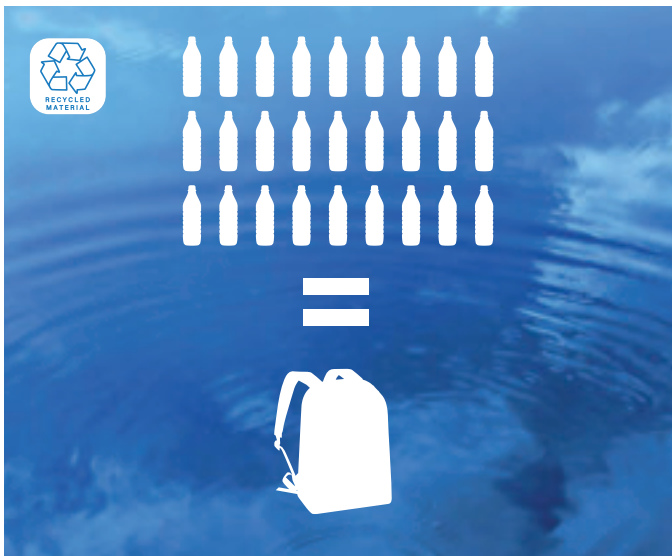

Material reciclado Recycled material

En la búsqueda de una mayor implicación con el medio ambiente, Gabol ha comenzado a usar poliéster reciclado 100% RPET. Este tipo de poliéster es obtenido a través de la recolección, selección y tratamiento de plásticos que son convertidos posteriormente en hilo. La calidad del poliéster reciclado es igual a la del tradicional e implica un menor uso de petróleo y una reducción de las emisiones de CO2.

In the search for greater involvement with the environment, Gabol has started using recycled 100% RPET polyester. This type of polyester is obtained through the collection, selection and treatment of plastics that are subsequently converted into yarn. The quality of recycled polyester is equal to that of traditional polyester and implies a lower use of oil and a reduction in CO2 emissions.