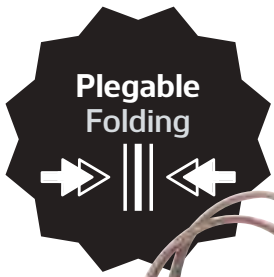

MULTIUSOS

MULTIUSE BAG