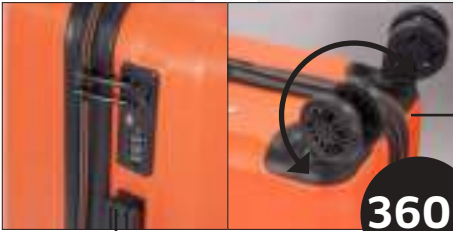

TROLLEY

EQUIPAJE DE MANO
HAND LUGGAGE

INDIVIDUAL

Equipaje de mano Hand Luggage