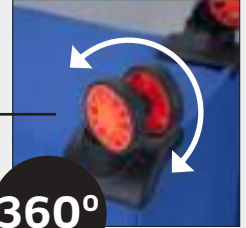

4 Ruedas dobles
multidirección
4 Double wheels
multidirection

360°

BZ 5572-50

TROLLEY INDIVIDUAL, 4 RUEDAS / WHEELS
POLIESTER

39 x 55 x 20 cm. - 2,4 Kg.