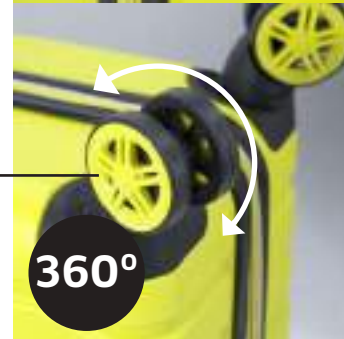

Ruedas dobles
multidirección
Double wheels
multidirection