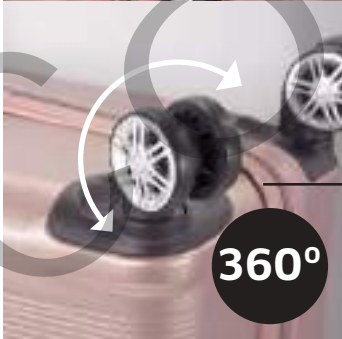

Juego de trolley de material ligero ABS, 4 ruedas
Trolley set lightweight ABS, 4 wheels

**Super
LIGERO/LIGHT**

JUEGO 3 SET

Candado de combinación
3 Digit combination lock

Ruedas dobles multidirección
Double wheels multidirection