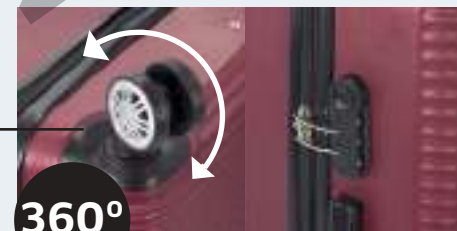

Ruedas dobles
multidirección
Double wheels
multidirection

360°

Candado
de combinación
3 Digit
combination lock