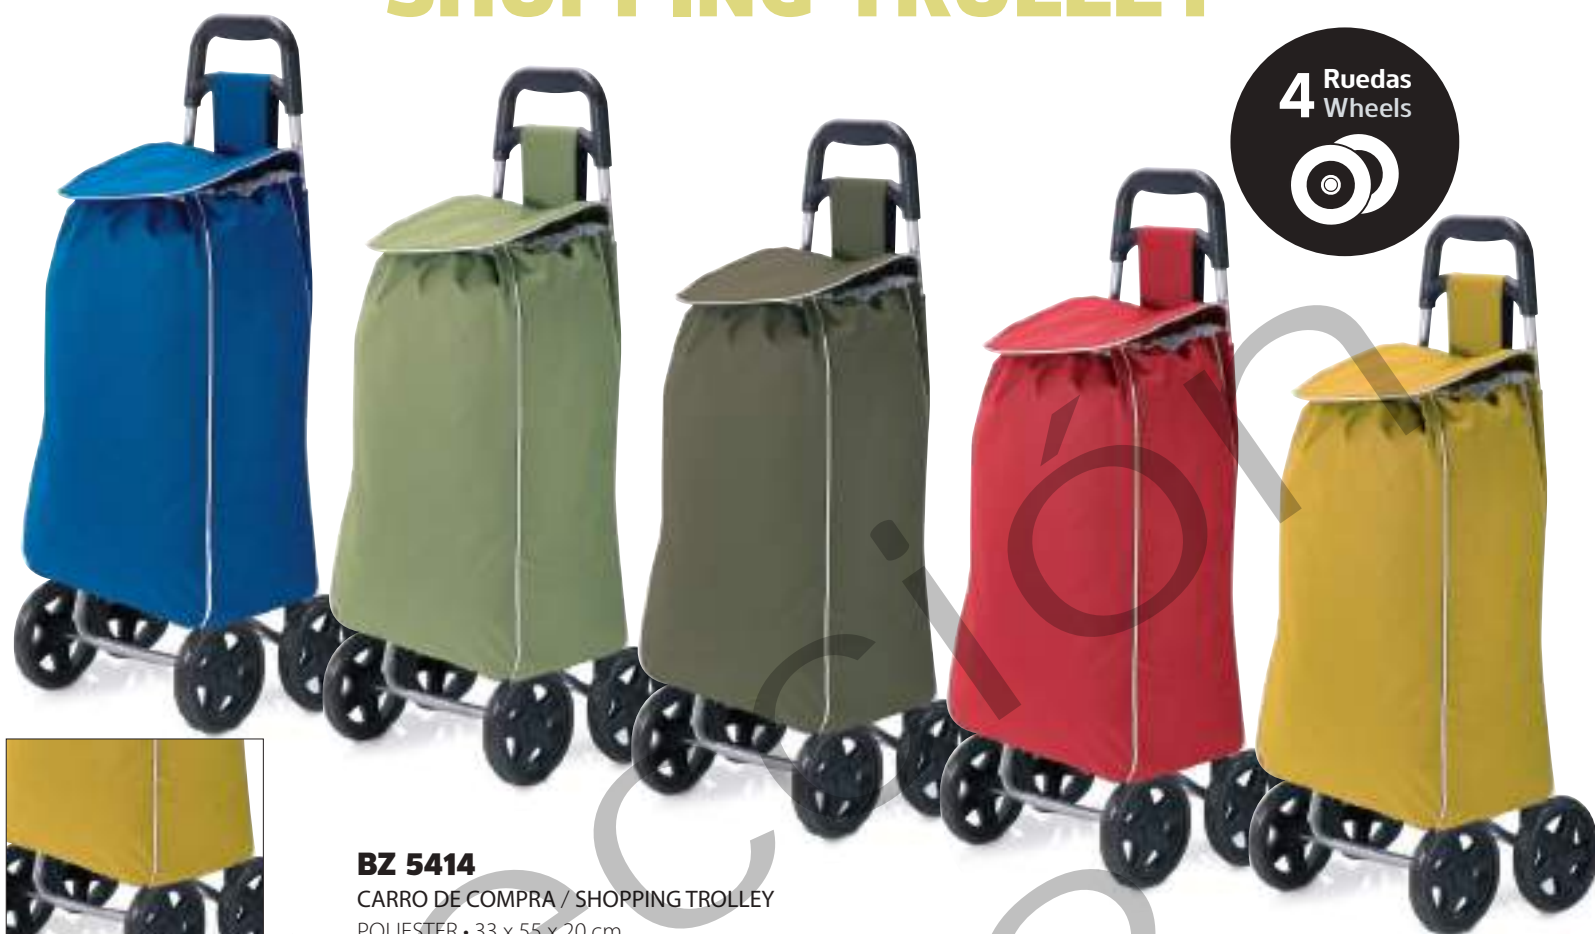

BZ 842
GUARDATODO / STORAGE BAG
PLÁSTICO • 58 x 47 x 29 cm.

BZ 841
GUARDATODO / STORAGE BAG
PLÁSTICO • 39 x 35 x 15 cm.

BZ 3240
GUARDATODO / STORAGE BAG
POLIESTER • 76 x 55 x 28 cm.

BZ 3239
GUARDATODO / STORAGE BAG
POLIESTER • 58 x 47 x 29 cm.

BZ 3238
GUARDATODO / STORAGE BAG
POLIESTER • 40 x 45 x 20 cm.

BZ 3237
GUARDATODO / STORAGE BAG
POLIESTER • 39 x 35 x 15 cm.

CARROS COMPRA

SHOPPING TROLLEY

BZ 5414
CARRO DE COMPRA / SHOPPING TROLLEY
POLIESTER • 33 x 55 x 20 cm.