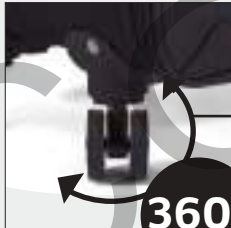

TROLLEY INDIVIDUAL, 2 RUEDAS / WHEELS

POLIESTER

36 x 55 x 19 cm. - 3,4 Kg.

NEGRO
BLACK

AZUL
BLUE

ROJO
RED

360°

4 Ruedas dobles
multidirección
4 Double wheels
multidirection