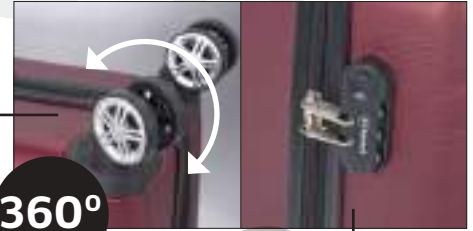

TROLLEY

Equipaje de mano Hand Luggage

Super
LIGERO/LIGHT

4 Ruedas dobles multidirección
4 Double wheels multidirection

360°

Candado de combinación
3 Digit combination lock

BZ 5526-50

TROLLEY INDIVIDUAL, 4 RUEDAS / WHEELS
MATERIAL LIGERO ABS / LIGHTWEIGHT ABS