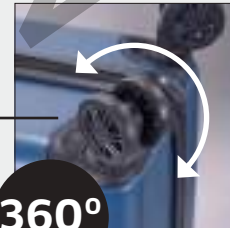

Candado de combinación TSA
3 Digit combination lock TSA

GRIS GREY

GRANATE BURGUNDY

AZUL BLUE

NEGRO BLACK

PLATA LIGHT GREY

4 Ruedas dobles multidirección
4 Double wheels multidirection

360°