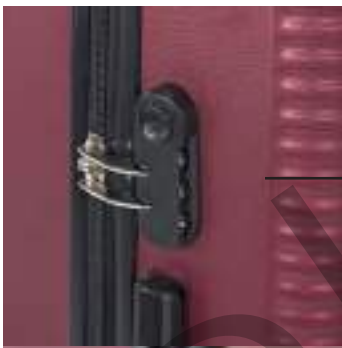

MORADO
PURPLE

AZUL
BLUE

NEGRO
BLACK

TROLLEY

Juego de trolley de material ligero ABS, 4 ruedas
Trolley set lightweight ABS, 4 wheels

**Super
LIGERO/LIGHT**

JUEGO 3 SET

Candado de combinación
3 Dígít combination lock