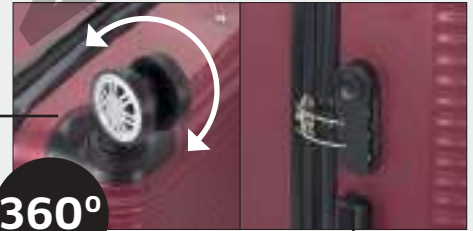

39 x 53 x 20 cm. - 3,2 Kg.

GRANATE
BURGUNDY

Super
LIGERO/LIGHT

4 Ruedas dobles multidirección
4 Double wheels multidirection

360°

Candado de combinación
3 Digit combination lock

BZ 5418-50

TROLLEY INDIVIDUAL, 4 RUEDAS/ WHEELS
MATERIAL LIGERO ABS / LIGHTWEIGHT ABS