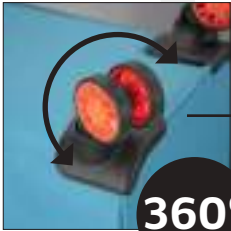

4 Ruedas dobles multidirección
4 Double wheels multidirection

360°

BZ 5571-50

TROLLEY INDIVIDUAL, 4 RUEDAS / WHEELS

POLIESTER

38 x 55 x 18 cm. - 2,2 Kg.