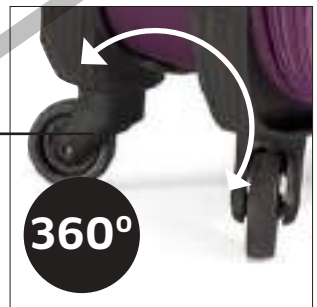

70 cm. 46 x 70 x 25 cm. - 4 Kg.

60 cm. 40 x 60 x 22 cm. - 3,4 Kg.

cabina 34 x 54 x 20 cm. - 2,7 Kg.

NO EXTENSIBLE / NO EXPANDABLE

JUEGO 3 SET

Ruedas multidirección
Wheels multidirection

360°

NEGRO
BLACK