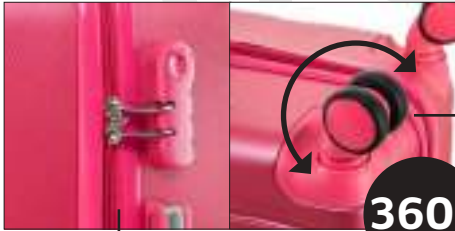

360°

4 Ruedas dobles
multidirección
4 Double wheels
multidirection

Super
LIGERO / LIGHT

BZ 5669-50

TROLLEY INDIVIDUAL, 4 RUEDAS / WHEELS
MATERIAL LIGERO ABS / LIGHTWEIGHT ABS
cabina 37 x 55 x 20 cm. - 2,8 Kg.