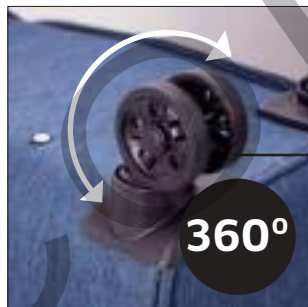

TROLLEY

Juego de trolley de material poliéster, 4 ruedas. Extensible
Trolley set, polyester, 4 wheels. Expandable

Extensible
Expandable

360°

Ruedas dobles
multidirección
Double wheels
multidirection

JUEGO 3 SET

BZ 5661

JUEGO DE TROLLEY, 4 RUEDAS / WHEELS
POLIESTER

70 cm. 45 x 70 x 26 cm. - 3,9 Kg.

60 cm. 40 x 60 x 23 cm. - 3,3 Kg.

cabina 38 x 54 x 20 cm. - 2,9 Kg.

NEGRO
BLACK

GRIS
GREY

ROSA
PINK

AZUL
BLUE