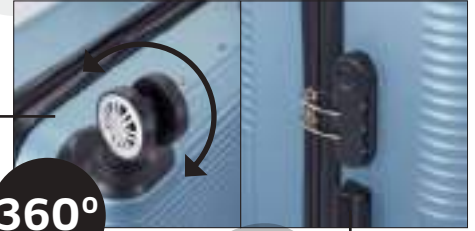

EQUIPAJE DE MANO
HAND LUGGAGE

INDIVIDUAL

TROLLEY

Equipaje de mano Hand Luggage

4 Ruedas dobles
multidirección
4 Double wheels
multidirection

360°

Candado de combinación
3 Digit combination lock

BZ 5417-50