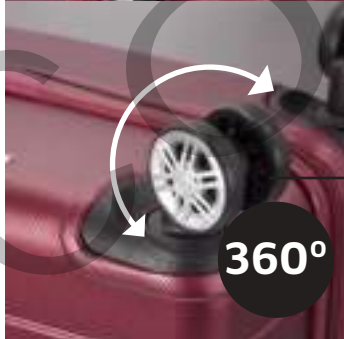

**Super
LIGERO/LIGHT**

JUEGO 3 SET

Candado de combinación
3 Digit combination lock

Ruedas dobles
multidirección
Double wheels
multidirection

360°

EQUIPAJE DE MANO
HAND LUGGAGE

INDIVIDUAL

BZ 5583