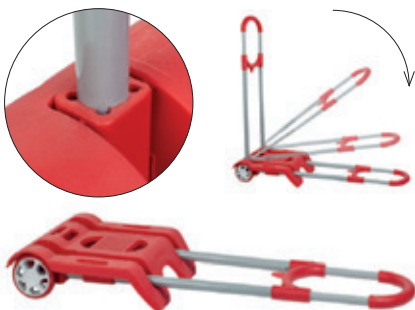

Tempo

1.012

carro trolley
sistema anti plegado
trolley cart
anti folding system

- 03 azulón royal blue

ACERO LAMINADO / RUEDAS PVC
LAMINATED STEEL / PVC WHEELS

COMPLETAMENTE PLEGABLE
COMPLETELY FOLDABLE