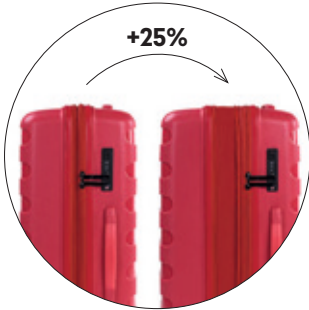

161.370
 maleta trolley
 trolley suitcase

	161.350	161.360	161.370	161.335
MEDIDAS SIZES	38 x 54 x 19 cm	43 x 66 x 24 cm	48 x 75 x 29 cm	33 x 27 x 15 cm
PESO WEIGHT	2,3 Kg	2,9 Kg	3,8 Kg	1,1 Kg
CAPACIDAD CAPACITY	33 L	58 L	92 L	12,3 L
MEDIDAS CABINA OK OK CABINE MEASURES	●	-	-	-
CERRADURA DE COMBINACIÓN TSA TSA COMBINATION LOCK	●	●	●	●

JASLEN

ROMA

extensible 25% capacidad extra
extendible 25% extra capacity

+25%

cerradura de combinación TSA
TSA combination lock

compartimento para dirección
address compartment

organizador interior
interior organizer