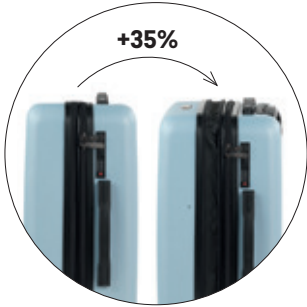

4 ruedas dobles
giratorias 360°
4 swivel wheels 360°

SKPAT

LISBOA

colores colours

- 01
antracita
anthracite
- 02
azul
blue
- 03
verde
green
- 04
blanco
white
- 05
azul claro
ligh blue
- 06
rosa
pink

cerradura de combinación TSA
TSA combination lock