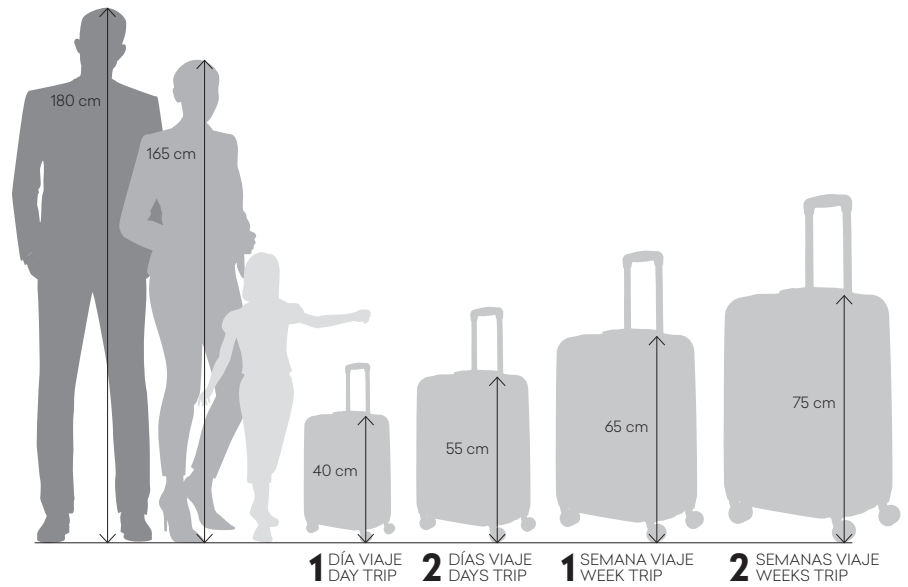

CÓMO ELEGIR UNA MALETA HOW TO CHOOSE A SUITCASE

EQUIPAJE DE MANO HAND LUGGAGE

tamaño de cabina aceptado por la mayoría de las aerolíneas* airline cabin size accepted by most airlines*

	40 x 25 x 20 cm 10 kg		115 cm 50 x 40 x 20 cm 8 kg
	56 x 45 x 25 cm		55 x 40 x 23 cm 8 kg
	55 x 40 x 20 cm 10 kg		115 cm 55 x 35 x 25 cm 12 kg
	56 x 45 x 25 cm		55 x 35 x 23 cm 7 kg
	55 x 35 x 25 cm 10 kg		55 x 40 x 23 cm 12 kg
	55 x 35 x 25 cm 12 kg		114 cm 56 x 35 x 23 cm
	23 x 36 x 56 cm		55 x 40 x 23 cm 8 kg
	55 x 40 x 20 cm 10 kg		55 x 40 x 23 cm 8 kg