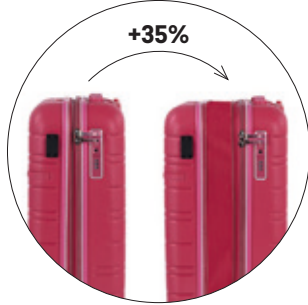

material

ABS
ABS

cerradura de combinación TSA
TSA combination lock

extensible, 35% capacidad extra
(solo en maleta cabina)
extensible, 35% extra capacity
(cabin size only)

01

02

03

04