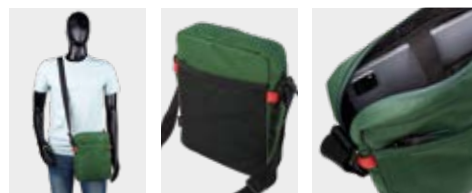

314.726
bandolera porta tablet
tablet size shoulderbag
21 x 27,5 x 6 cm