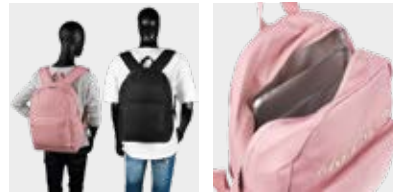

DENVER

S1155
mochila
backpack
31 x 41 x 15 cm
POLIÉSTER 600D
POLYESTER 600D

15"

S1155C
mochila
backpack
31 x 41 x 15 cm
POLIÉSTER 600D
POLYESTER 600D

01 camuflaje azul
blue camouflage

15"

S1155R
mochila
backpack
31 x 41 x 15 cm

POLIÉSTER 600D REFLECTANTE
REFLECTIVE POLYESTER 600D

15"