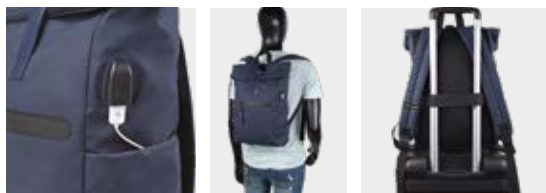

HERARD

317.240
maletín para portátil
laptop case
40 x 29 x 7 cm

15'6"

con bandolera adicional
with extra shoulder strap

13"

317.237
mochila
backpack
27 x 39,5 x 14 cm

puerto de carga USB
USB charging port

HERARD