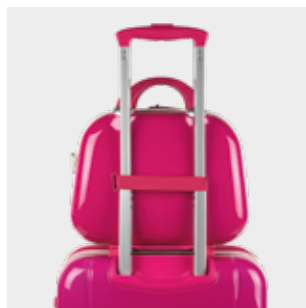

neceser con sujeción para trolley
beauty case with trolley holder