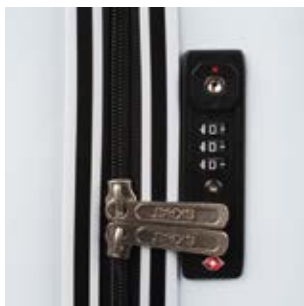

-

•

cerradura aprobada por la TSA
TSA approved lock

necesar con sujeción para trolley
beauty case with trolley holder

4 ruedas dobles multidirección
4 multi-directional double wheels

organizador interior
interior organizer