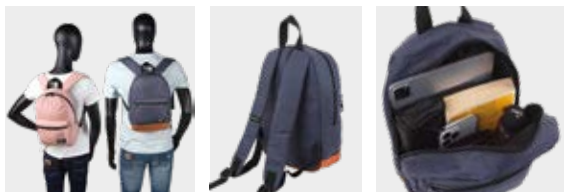

S938
mochila
backpack
24 x 34 x 10 cm

POLIÉSTER
POLYESTER

02 rosa pink

01 azul blue