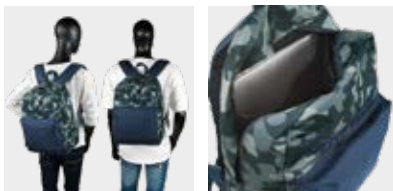

S1155
mochila
backpack
31 x 41 x 15 cm
POLIÉSTER 600D
POLYESTER 600D

15"

S1155C
mochila
backpack
31 x 41 x 15 cm
POLIÉSTER 600D
POLYESTER 600D

01 camuflaje azul
blue camouflage

15"

S1155R
mochila
backpack
31 x 41 x 15 cm