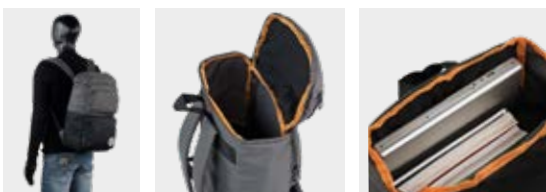

02
azul
blue

POLIÉSTER
POLYESTER

S909
mochila paseo
small backpack
25 x 33 x 12 cm

S911
riñonera
waistbag
30 x 12 x 10 cm

S910
bandolera
shoulderbag
14,5 x 20 x 5,5 cm

S908
mochila porta ordenador
laptop size backpack
30 x 47 x 15 cm