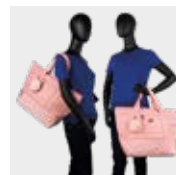

SKECHERS

CAROLINA

S1154
bolso hombro/shopper
hobo/shopper bag
50 x 35 x 15 cm
con monedero colgante
with hanging purse