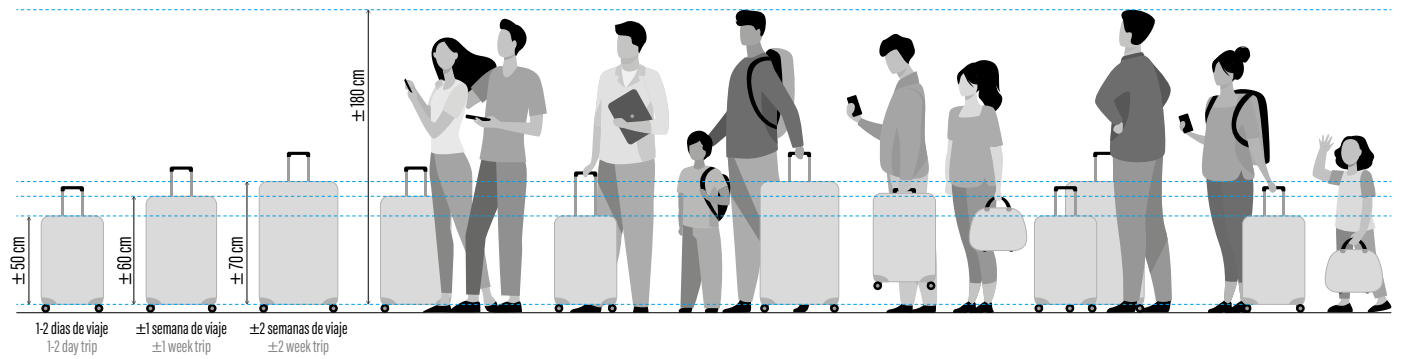

POLIÉSTER
POLYESTER

S894
mochila
backpack
30 x 44 x 15 cm

15,6"

S897
bandolera
shoulderbag
31 x 23 x 5,5 cm

S895
mochila paseo
small backpack
23 x 32 x 12 cm

CÓMO ELEGIR UNA MALETA

HOW TO CHOOSE A SUITCASE

EQUIPAJE DE MANO
tamaño de cabina aceptado por la mayoría de las aerolíneas*