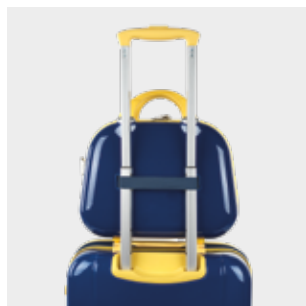

neceser con sujeción para trolley
beauty case with trolley holder