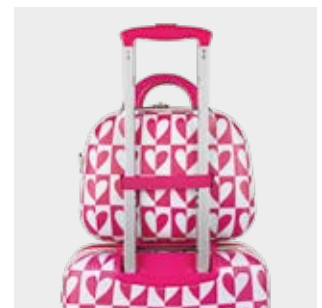

necesar con sujeción para trolley
beauty case with trolley holder