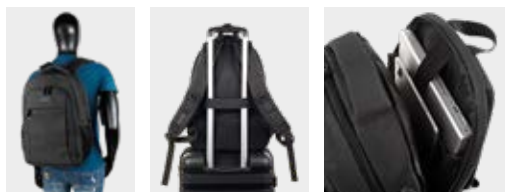

15"

bolsillos rejilla laterales
mesh side pockets