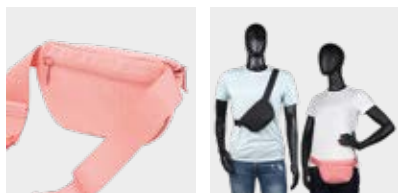

01 negro black

POLIÉSTER
POLYESTER

● 01 negro black

● 02 azul blue

S1187

mini bandolera/riñonera porta móvil
mini mobile phone shoulderbag/ waistbag
17 x 14 x 4 cm

llavero interior
key ring

01 negro black