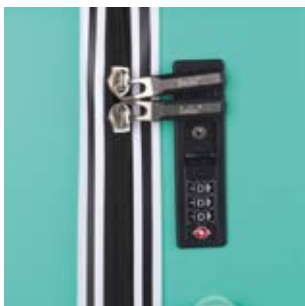

03
azul vaquero/gris
blue jeans/grey

ZION

171.150
maleta cabina
cabin suitcase

171.160
maleta mediana
medium suitcase

171.170
maleta grande
large suitcase

material
ABS
ABS

	171.150	171.160	171.170
MEDIDAS SIZES	36 x 55 x 20 cm	43 x 66 x 25 cm	49 x 75 x 27 cm
PESO WEIGHT	2,70 Kg	3,30 Kg	4,20 Kg
CAPACIDAD CAPACITY	33 L	59 L	79,5 L
MEDIDAS CABINA OK OK CABINE MEASURES	●	-	-
CERRADURA DE COMBINACIÓN TSA TSA COMBINATION LOCK	●	●	●
PUERTO USB USB PORT	●		