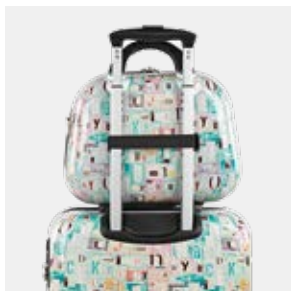

133.335
necesar
beauty case