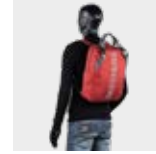

S1099
mochila
backpack
29 x 40 x 11 cm

POLIÉSTER
POLYESTER

01 marino navy

13"

05 amarillo yellow

03 azul blue

01 negro black

04 rojo red

13"

S992
mochila
backpack
30 x 41 x 13,5 cm
POLIÉSTER
POLYESTER

01 negro black

02 kaki khaki

03 rojo red

S901
mochila
backpack
30 x 39 x 10 cm

POLIÉSTER
POLYESTER

15,6"