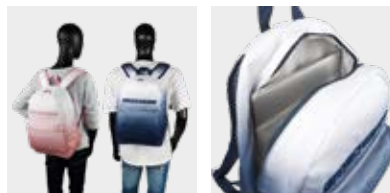

S1155D
mochila
backpack
31 x 41 x 15 cm
POLIÉSTER 600D
POLYESTER 600D

15"