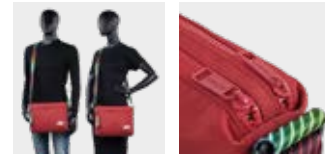

POLIÉSTER
POLYESTER

S894
mochila
backpack
30 x 44 x 15 cm

15,6"

S897
bandolera
shoulderbag
31 x 23 x 5,5 cm

S895
mochila paseo
small backpack
23 x 32 x 12 cm

CÓMO ELEGIR UNA MALETA

HOW TO CHOOSE A SUITCASE

EQUIPAJE DE MANO
tamaño de cabina aceptado por la mayoría de las aerolíneas*