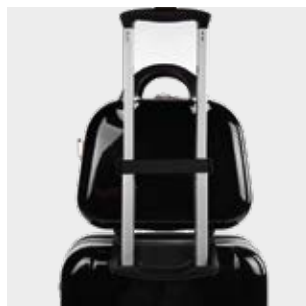

neceser con sujeción para trolley
beauty case with trolley holder