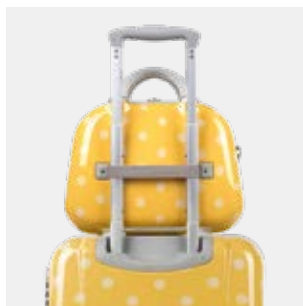

necesar con sujeción para trolley
beauty case with trolley holder