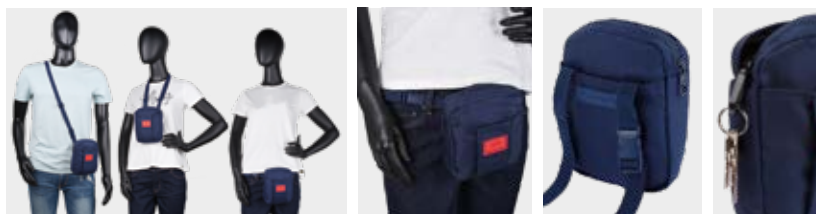

01 negro black

POLIÉSTER
POLYESTER

● 01 negro black

● 02 azul blue

S1187

mini bandolera/riñonera porta móvil
mini mobile phone shoulderbag/ waistbag
17 x 14 x 4 cm

llavero interior
key ring

01 negro black