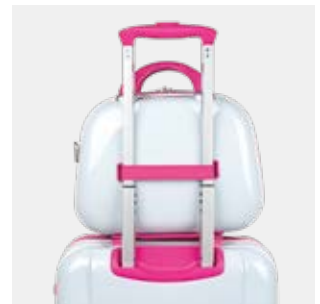

neceser con sujeción para trolley
beauty case with trolley holder