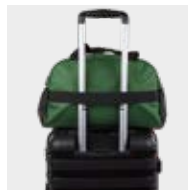

314.736
mochila con compartimento portátil
backpack with laptop compartment
28 x 43 x 12 cm

15"

bolsillos laterales rejilla
mesh side pockets

314.735
bolsa cabina
cabine bag
40 x 25 x 20 cm

NUEVAS MEDIDAS EQUIPAJE
NEW LUGGAGE SIZE