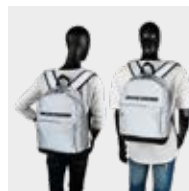

DENVER

S1155
mochila
backpack
31 x 41 x 15 cm
POLIÉSTER 600D
POLYESTER 600D

15"

S1155C
mochila
backpack
31 x 41 x 15 cm
POLIÉSTER 600D
POLYESTER 600D

15"

S1155R
mochila
backpack
31 x 41 x 15 cm

POLIÉSTER 600D REFLECTANTE
REFLECTIVE POLYESTER 600D

15"