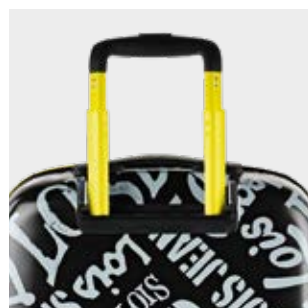

4 ruedas dobles multidirección
4 multi-directional double wheels