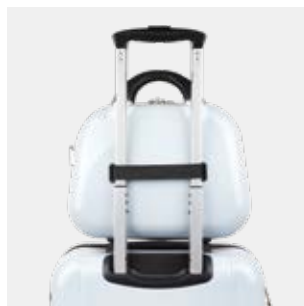

necesar con sujeción para trolley
beauty case with trolley holder