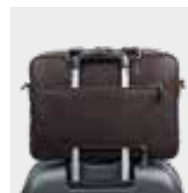

**305.985**

bolso de mano / neceser  
hand / toilet bag  
21 x 14 x 5 cm

con asa de mano adicional  
with extra hand handle

organizador interior  
interior organizer

**305.940**

maletín para portátil 15,6"  
15,6" laptop case  
40 x 28 x 8 cm