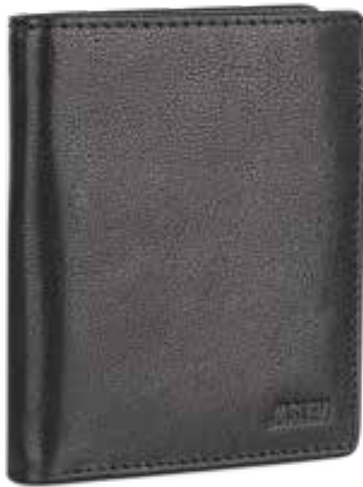

PIEL AUTÉNTICA
AUTHENTIC LEATHER