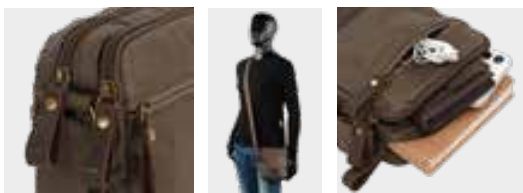

# HUBBARD

**307.821**  
bandolera  
shoulderbag  
18 x 22 x 6 cm

**307.819**  
bandolera  
shoulderbag  
20 x 24,5 x 7 cm

organizador interior  
interior organizer

**307.820**  
bandolera  
shoulderbag  
16 x 20 x 7 cm