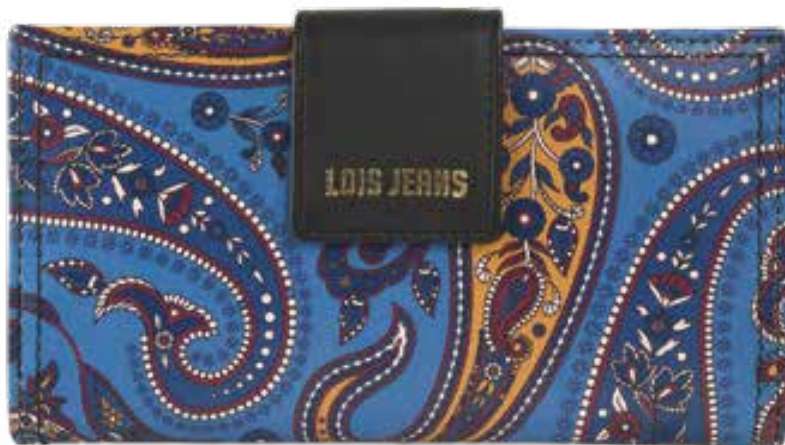

04  
azul  
blue

05  
turquesa  
turquoise

NUEVO  
NEW

NUEVO  
NEW

**206.252**  
cartera  
wallet  
11 x 10 x 2 cm

monedero posterior  
back purse

monedero posterior  
back purse

**206.229**  
cartera  
wallet  
17 x 9,5 x 1,5 cm

PIEL AUTÉNTICA  
AUTHENTIC LEATHER

CAJA REGALO  
GIFT BOX

**204.607**  
monedero / tarjetero / llavero  
purse / card holder / keyring  
14 x 8,5 x 1 cm

100% 

PIEL GENUINA  
GENUINE LEATHER

01  
negro  
black