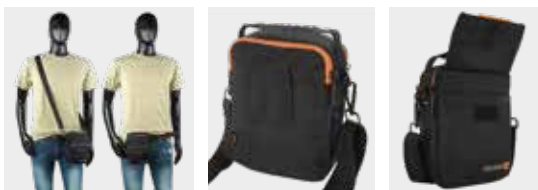

NYLON
RIP-STOP

01
negro
black

319.517
mini bandolera / riñonera
mini shoulderbag / waistbag
13 x 18 x 7 cm