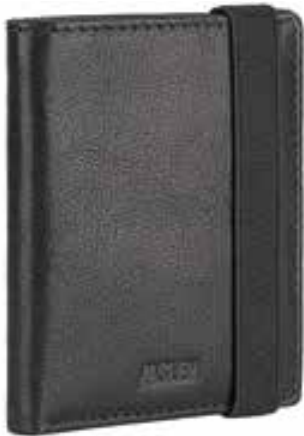

100% 

PIEL GENUINA  
GENUINE LEATHER

01  
negro  
black

02  
marrón  
brown

03  
negro/tan  
black/tan

CAJA REGALO  
GIFT BOX

**JASLEN**

HANNOVER