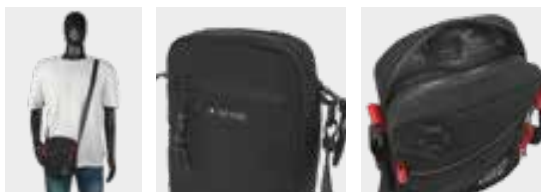

01
negro
black