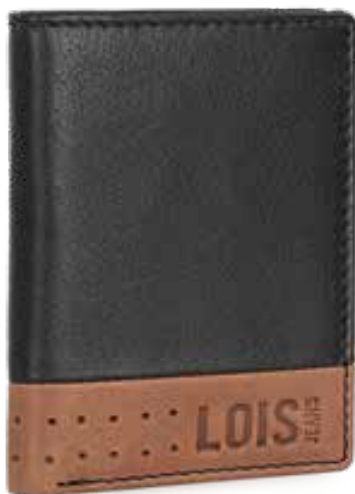

monedero interior  
inner purse

**203.110**  
tarjetero / monedero  
card holder / purse  
7 x 10,8 x 1 cm

 PIEL AUTÉNTICA  
AUTHENTIC LEATHER

monedero interior  
inner purse

**205.418**  
cartera  
wallet  
8 x 11 x 1 cm