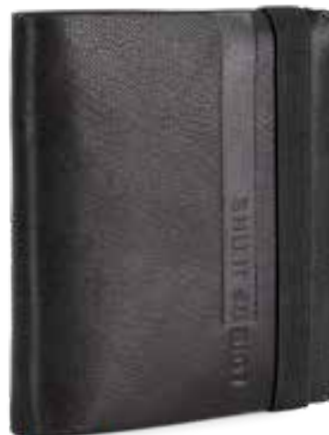

EAGLE

con contenedor de aluminio para tarjetas con un mecanismo que permite extraerlas con un simple movimiento, evitando que se doblen o rompan
with aluminum card holder with a mechanism that allows to extract them with a simple movement, preventing bending or breaking

NUEVO
NEW