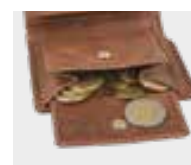

ELK

**207.209**  
 cartera  
 wallet  
 9,5 x 12 x 2 cm

monedero interior  
 inner purse

**207.206**  
 cartera  
 wallet  
 10 x 10,5 x 1,5 cm

monedero interior  
 inner purse

**207.220**  
 cartera  
 wallet  
 9 x 11 x 2 cm

monedero interior  
 inner purse

100% 

PIEL GENUINA  
GENUINE LEATHER

01  
marrón oscuro  
dark brown

02  
cuero  
cuir

CAJA REGALO  
GIFT BOX

Lois®

ELK