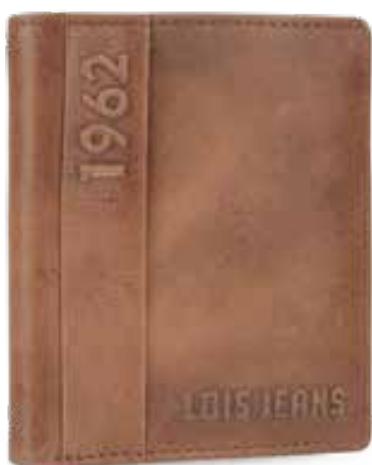

ELK

**207.209**  
 cartera  
 wallet  
 9,5 x 12 x 2 cm

monedero interior  
 inner purse

**207.206**  
 cartera  
 wallet  
 10 x 10,5 x 1,5 cm

monedero interior  
 inner purse

**207.220**  
 cartera  
 wallet  
 9 x 11 x 2 cm