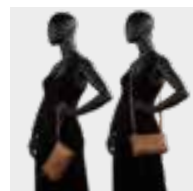

asa de mano + bandolera intercambiables
interchangeable handle + shoulder strap