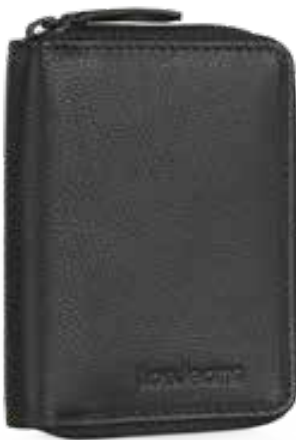

205.201
llavero cierre cremallera
key ring with zipper closure
7 x 10,5 x 1,5 cm