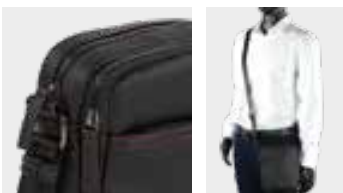

velcro de sujeción  
fastening velcro

doble compartimento  
double compartment

01  
negro  
black

02  
marino  
navy

**313.119**  
bandolera  
shoulderbag  
16 x 20 x 6 cm

**313.120**  
bandolera  
shoulderbag  
16 x 20 x 6,5 cm