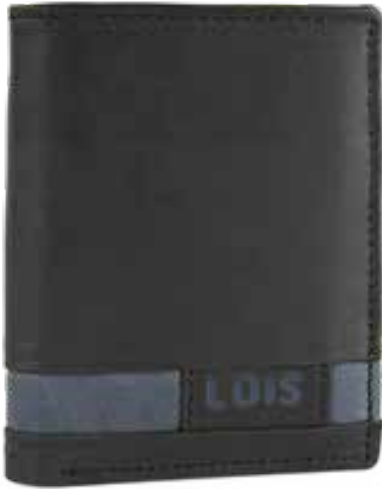

monedero interior  
 inner purse

100% 

PIEL GENUINA  
GENUINE LEATHER

01  
negro/azul  
black/blue

02  
marrón/tan  
brown/tan

CAJA REGALO  
GIFT BOX

Lois

DAYTON