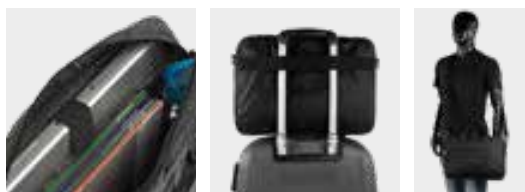

# HUBBARD

**307.836**

mochila con compartimento para portátil 15,6"  
backpack with 15,6" laptop compartment  
29 x 42 x 13 cm

15,6"

velcro de sujeción  
fastening velcro

**307.840**  
maletín para portátil 15"  
15" laptop case  
38 x 27 x 8 cm