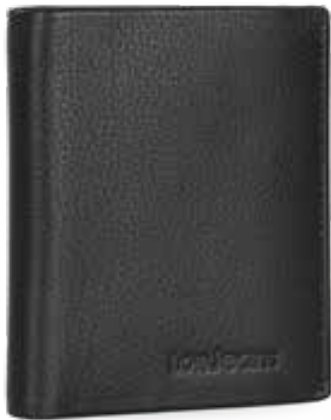

WILSON

disponible en color 01 negro
available in color 01 black