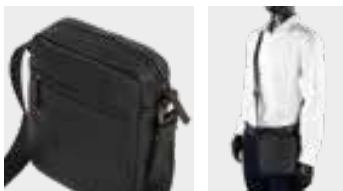

velcro de sujeción  
fastening velcro

doble compartimento  
double compartment

01  
negro  
black

02  
marino  
navy

**313.119**  
bandolera  
shoulderbag  
16 x 20 x 6 cm

**313.120**  
bandolera  
shoulderbag  
16 x 20 x 6,5 cm