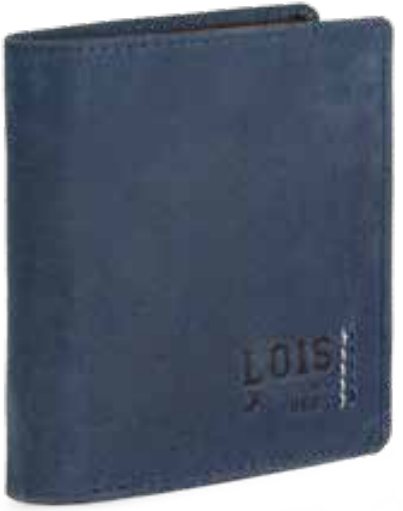

100%

PIEL GENUINA
GENUINE LEATHER

01
antracita
anthracite

02
marrón
brown

03
marino
navy

CAJA REGALO
GIFT BOX

Lois

HEWITT

202.820
cartera
wallet
9 x 11 x 1,5 cm

monedero interior
inner purse