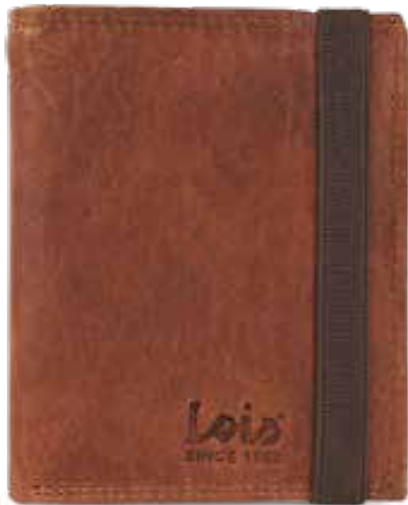

Lois

THOMPSON

206.920
cartera
wallet
9 x 11,5 x 1,5 cm

monedero interior
inner purse