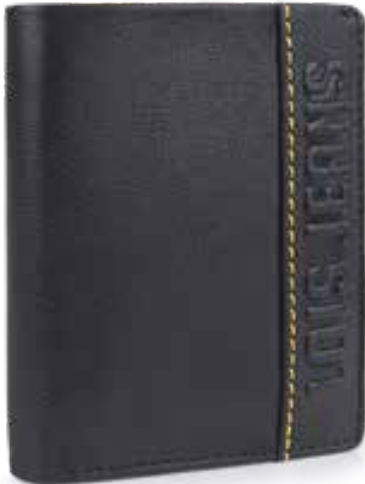

CAJA REGALO
GIFT BOX

01
negro
black

PIEL GENUINA
GENUINE LEATHER

PIEL AUTÉNTICA
AUTHENTIC LEATHER

206.306
cartera
wallet
9,5 x 10,5 x 1,5 cm

monedero interior
inner purse

206.320
cartera
wallet
9 x 11 x 1,5 cm

monedero interior
inner purse

206.317
cartera
wallet
8 x 10 x 1 cm