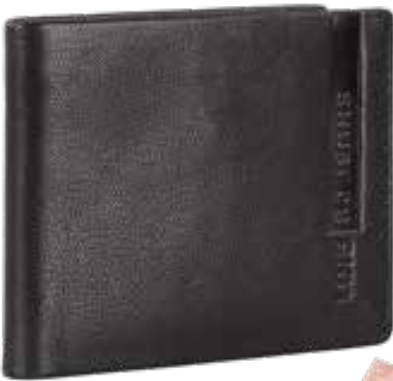

202.687
cartera
wallet
11 x 8,5 x 1 cm