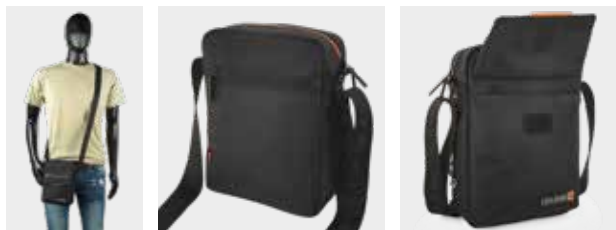

NYLON  
RIP-STOP

01  
negro  
black

**319.517**  
mini bandolera / riñonera  
mini shoulderbag / waistbag  
13 x 18 x 7 cm

doble compartimento  
double compartment

**319.519**  
bandolera  
shoulderbag  
15 x 21 x 7,5 cm