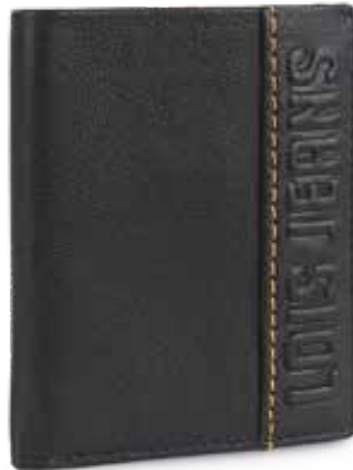

**206.306**  
cartera  
wallet  
9,5 x 10,5 x 1,5 cm

monedero interior  
inner purse

**206.320**  
cartera  
wallet  
9 x 11 x 1,5 cm

monedero interior  
inner purse

**206.317**  
cartera  
wallet  
8 x 10 x 1 cm