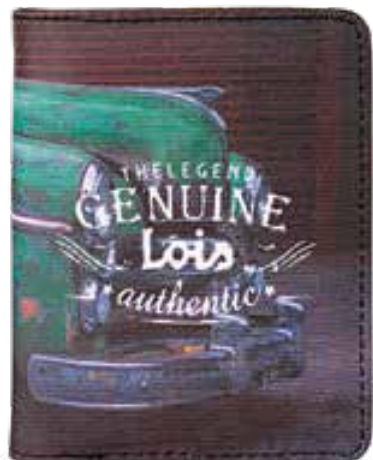

● 01 azul blue

PU / NYLON  
PU / NYLON

**203.623**  
cartera wallet  
10,5 x 8,5 x 1 cm

● 01 marrón brown

PU / NYLON  
PU / NYLON

RUNDLE

**203.617**  
 cartera wallet  
 8,5 x 10,5 x 1 cm

● 01 negro black