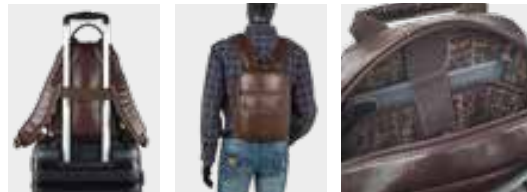

# ALVORD

**320.337**  
mochila  
backpack  
26 x 35 x 8 cm

13,3"

**320.326**  
bandolera porta tablet  
tablet size shoulderbag  
21 x 27 x 6 cm

TABLET

POLIURETANO  
POLYURETHANE

01  
negro  
black

02  
marrón  
brown