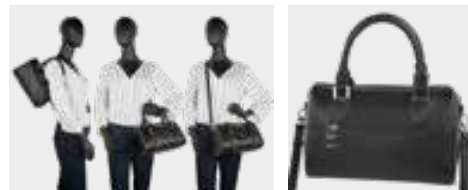

**S1157**  
mochila  
backpack  
20,5 x 30 x 15 cm  
con monedero colgante  
with hanging purse

CIMARRON®

# ELYRIA

**321.831**

bolso de mano  
handbag  
28 x 17 x 14,5 cm

con bandolera adicional  
with shoulder straps

**321.878**

bolso de hombro / bandolera  
hobo bag / shoulderbag  
24 x 17 x 7 cm

con bandolera adicional  
with shoulder straps