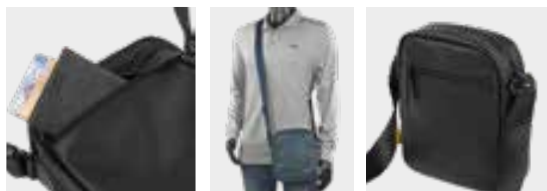

**315.911**  
portatodo  
pencil case  
21 x 6 x 5 cm

**315.940**  
maletín para portátil 15,6"  
15,6" laptop case  
39 x 29 x 7 cm

con bandolera adicional  
with extra shoulder strap

15.6"

LAYTON

**315.921**  
bandolera  
shoulderbag  
18 x 21 x 6 cm