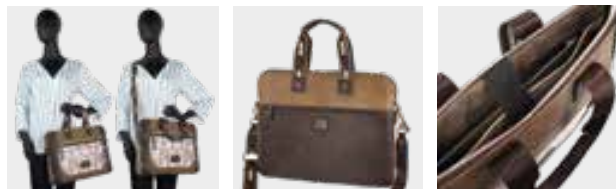

SKPAT BUILDINGS

01
marrón
brown

POLIURETANO
POLYURETHANE

15"