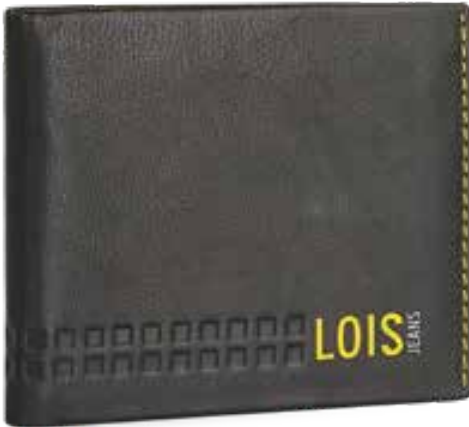

TEMPLE

**205.520**  
cartera  
wallet  
9 x 11 x 1,5 cm

monedero interior  
inner purse

**205.586**  
cartera  
wallet  
11 x 8 x 1,5 cm

**205.507**  
cartera  
wallet  
11,5 x 9 x 1 cm

**205.544**  
tarjetero / monedero / llavero  
card holder / purse / key ring  
11 x 7,5 x 1 cm