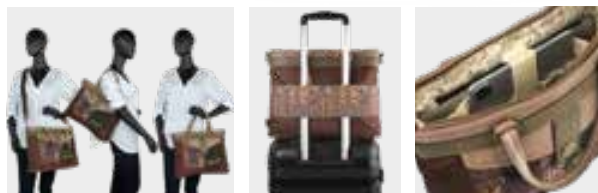

con bandolera adicional
with extra shoulder strap