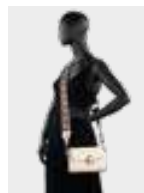

- 01 negro
  black
- 02 camel
  camel
- 03 azul
  blue
- 04 marfil
  ivory

ALBANY

315.185
bolso bandolera
shoulderbag
20,5 x 14,5 x 6 cm
con 2 tiras intercambiables
with 2 interchangeable straps