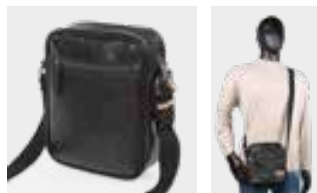

317.321
bandolera
shoulderbag
18 x 22 x 6 cm