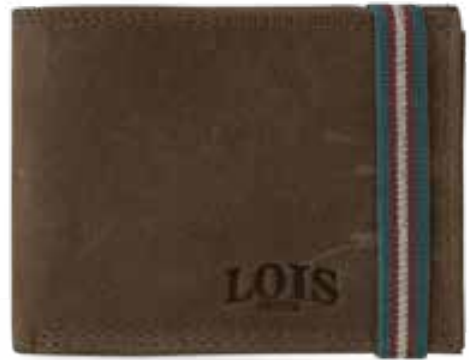

206.886

cartera
wallet
10,5 x 7,5 x 1,5 cm