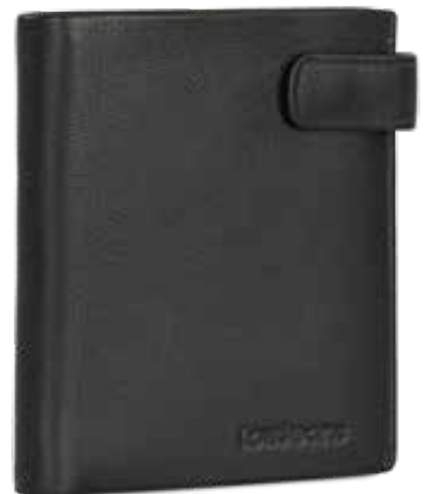

205.232

cartera
wallet
9,5 x 12,5 x 2 cm