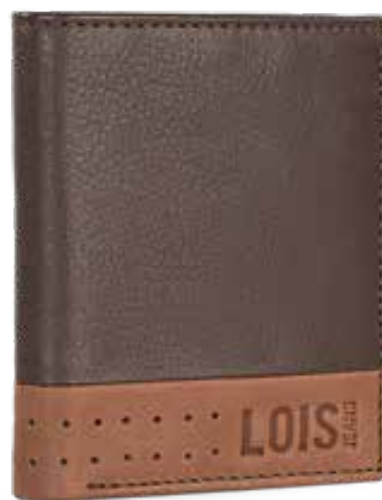

PIEL AUTÉNTICA
AUTHENTIC LEATHER