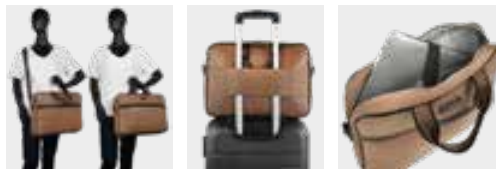

**319.338**  
maletín para portátil  
laptop case  
40 x 29 x 7 cm

15,6"

con bandolera adicional  
with extra shoulder strap

- 01 azul blue
- 02 beige beige
- 03 mostaza mustard
- 04 negro black
- 05 taupe taupe