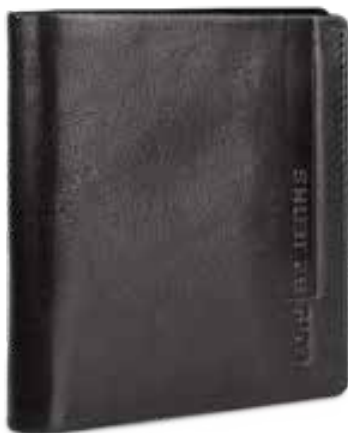

EAGLE

con contenedor de aluminio para tarjetas con un mecanismo que permite extraerlas con un simple movimiento, evitando que se doblen o rompan
with aluminum card holder with a mechanism that allows to extract them with a simple movement, preventing bending or breaking

NUEVO
NEW