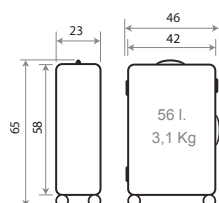

Trolley 55cm - Ref. 46311-21

Trolley 65cm - Ref. 46312-21

Ref. 46314-21
 Set/2 55 / 65 cm.

50602.

New Camboya

Composición / Composition: 100% ABS

Ref. 50639

Necesar Adaptable ABS/
Adaptable Beauty Case ABS
29x21x15cm