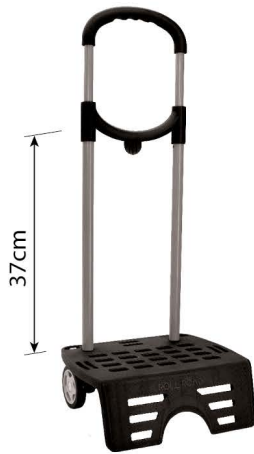

SISTEMA MAGIC FIX
MAGIC FIX SYSTEM

* **Plataforma Universal.** Válida para cualquier mochila y para cualquier tipo de anclaje, tanto dorsal, como lateral.
Universal Platform. Suitable for any backpack and for any fastening system, dorsal or lateral.

10505.

C/ 56

MOVOM

COLORES

Carro grande: Especialmente diseñado para mochilas a partir de 37cm de altura.
Medium trolley cart: Specially designed for backpacks as of 37cm in height.

56 NARANJA / ORANGE

10305.

ROLL ROAD

COLORES

Carro grande: Especialmente diseñado para mochilas a partir de 37cm de altura.
Medium trolley cart: Specially designed for backpacks as of 37cm in height.

51 NEGRO / BLACK

52 FUCSIA / FUCHSIA