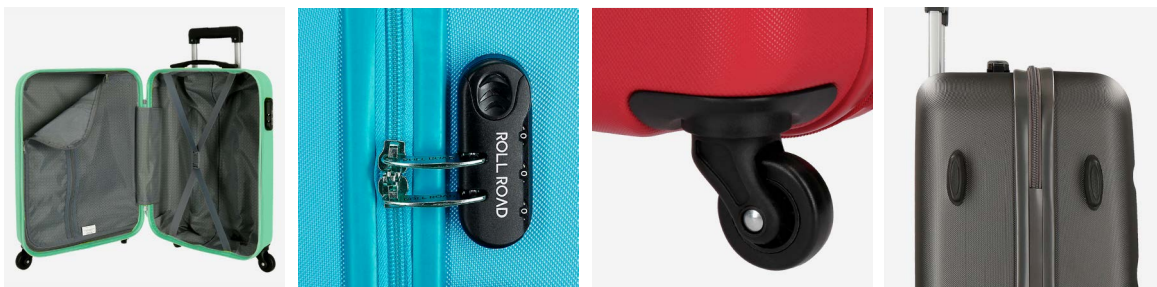

Ref. 50895 - Set/2 55/70cm

C/21 C/22 C/23 C/24 C/25

New Collection

58407.

Flex

Composición / Composition: 100% ABS

TROLLEYS

Interior, Cierre Combinación y Doble Rueda / Inner, Combination Lock and Double Wheels