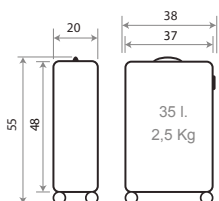

Trolley 55cm - Ref. 46311-21

Trolley 65cm - Ref. 46312-21

Ref. 46314-21
 Set/2 55 / 65 cm.

50602.

New Camboya

Composición / Composition: 100% ABS

Ref. 50639

Necesar Adaptable ABS/
Adaptable Beauty Case ABS
29x21x15cm