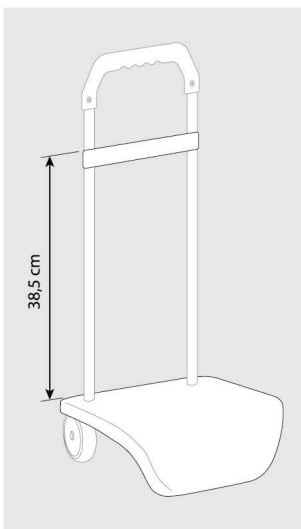

movom

10179.

**Carro grande /
Big trolley cart**

Especialmente diseñado para mochilas a partir de 37cm de altura.
Specially designed for backpacks as of 37cm in height.