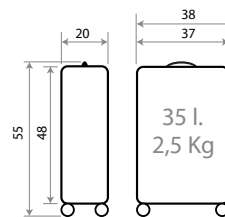

58407.

Flex

Composición / Composition: 100% ABS

TROLLEYS

Interior, Cierre Combinación y Doble Rueda / Inner, Combination Lock and Double Wheels

FORRO / LINING

Ref. 58491

Trolley 55cm

2. C/60 C/61 C/62 C/63
4. C/64 C/69 C/6A C/6B