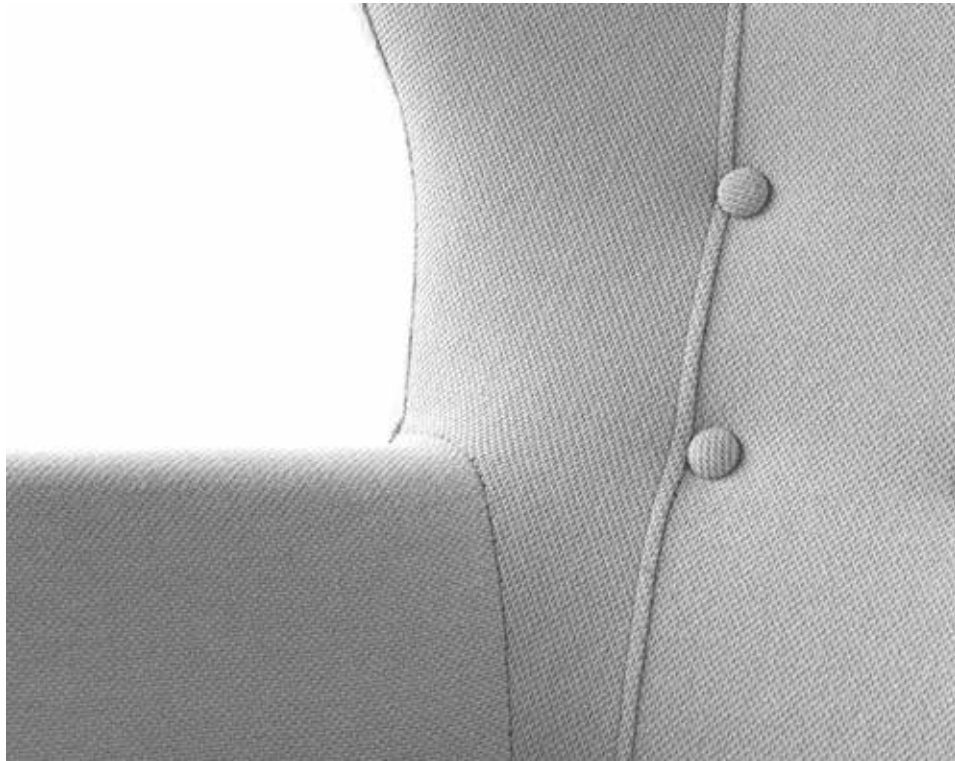

ESTRUCTURA DE MADERA DE PINO Y TEJIDO
TAPICERÍA 100% POLIÉSTER COLOR VERDE PASTEL.
RELLENO ESPUMA DE POLIURETANO DE 30 KG
Y ASIENTO ESPUMA DE 23 KG.
PATAS DE MADERA DE HAYA.

STRUCTURE EN BOIS DE PIN ET REVÊTEMENT EN TISSU
100% POLYESTER DE COULEUR VERT PASTEL.
REMPLE DE MOUSSE DE POLYURÉTHANE DE 30 KG
ET DE SIÈGE EN MOUSSE DE 23 KG.
PIEDS EN BOIS DE HÊTRE.