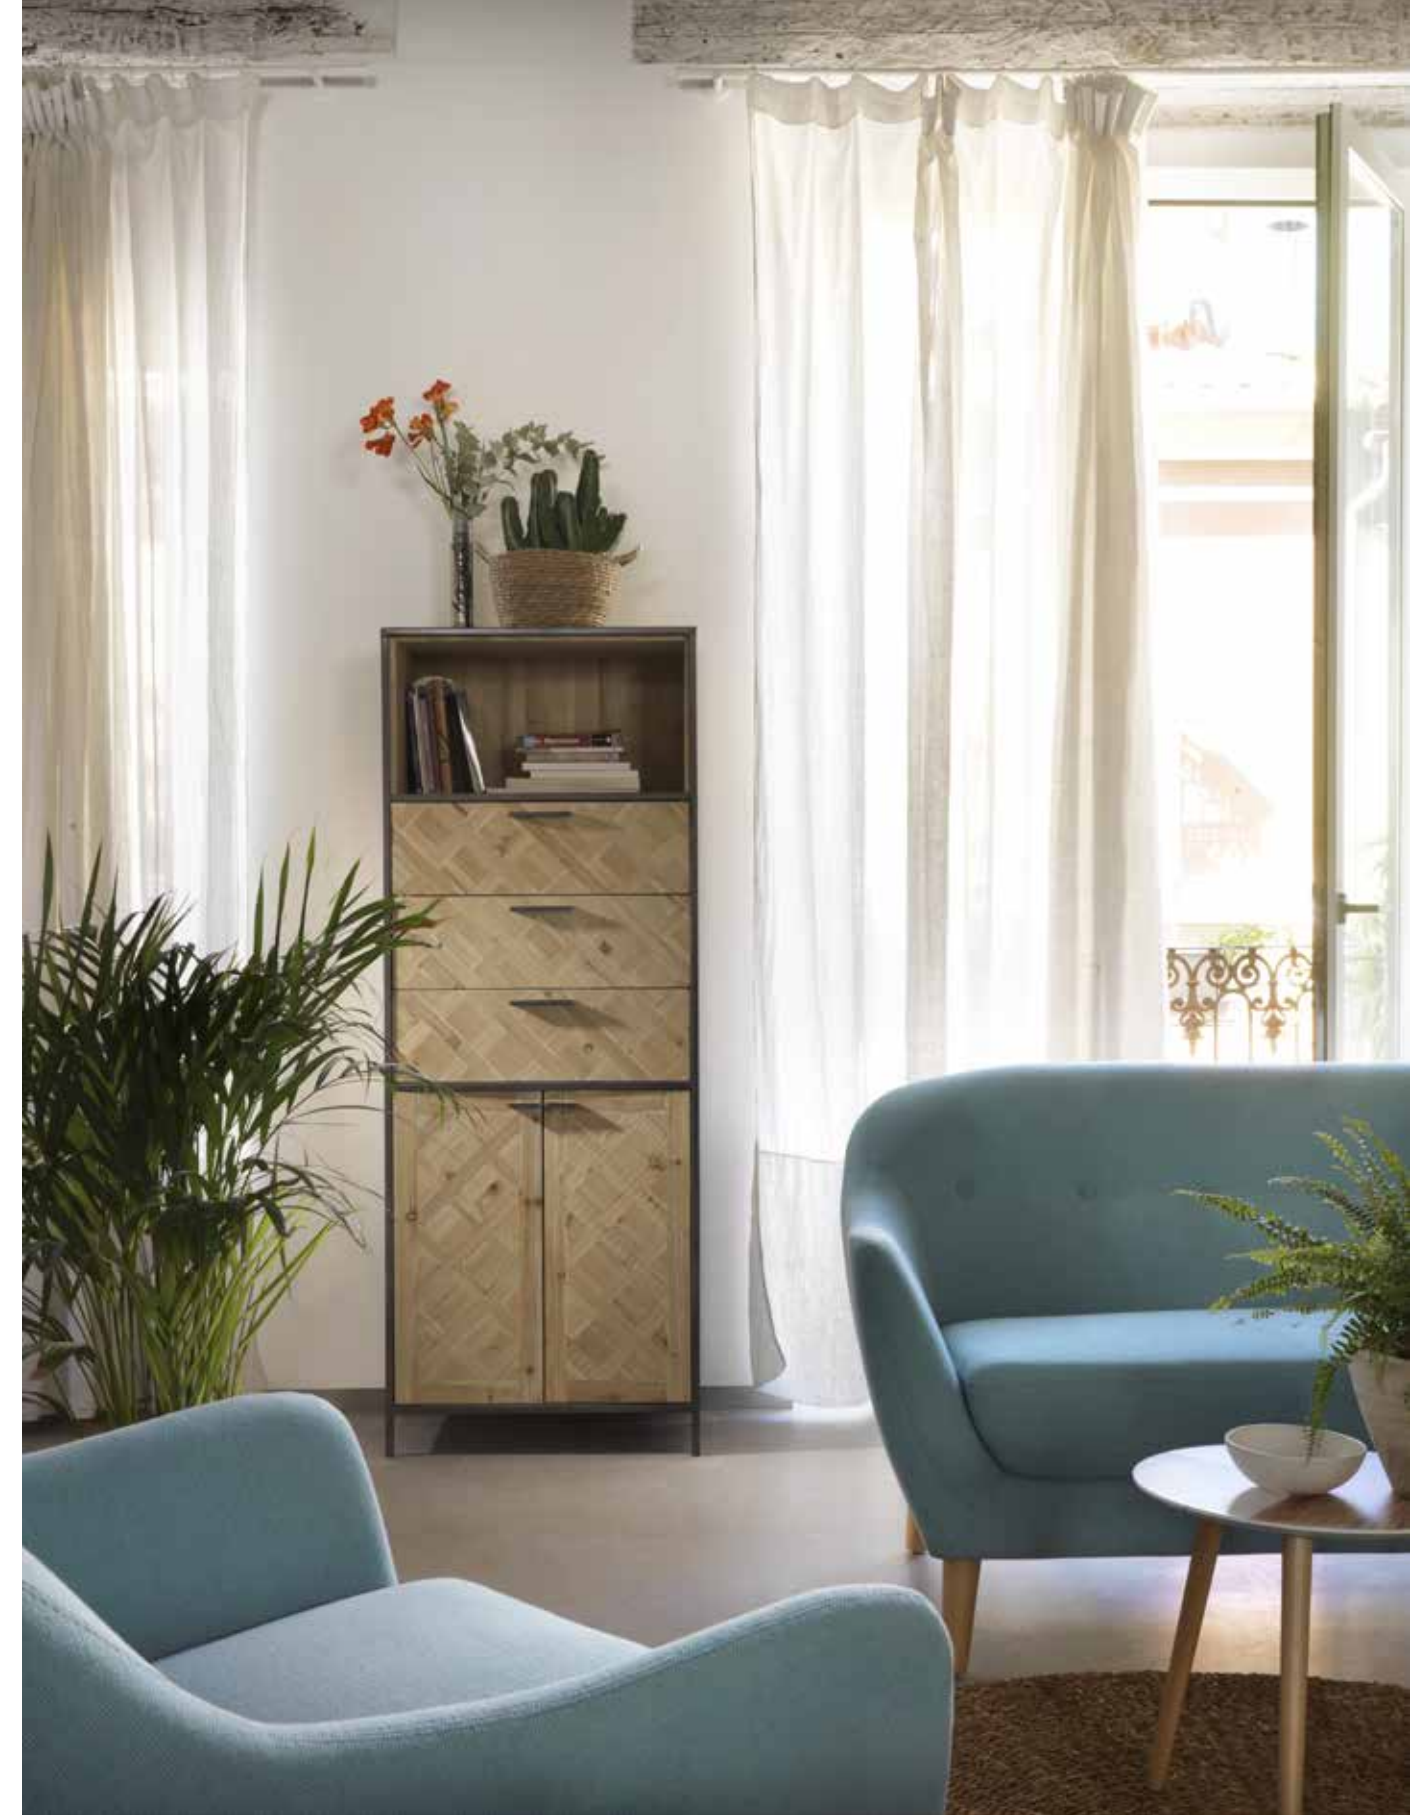

EL HIERRO ABRAZA A LA MADERA...
UN ABRAZO CON PERSONALIDAD,
ELEGANCIA Y ROBUSTEZ,
QUE HACE QUE ESTA COLECCIÓN
DESTAQUE POR ENCIMA DE LAS DEMÁS.

.....
LE FER ENTOURE LE BOIS ...
JUSTEMENT DÉNOMMER,
CETTE COLLECTION DANS
LAQUELLE TOUTES SES PIÈCES
DE CHÊNE SONT ENCADRÉES DANS
UNE STRUCTURE EN FER,
COMME SI IL S'AGISSAIT
D'UNE EMBRASSE.