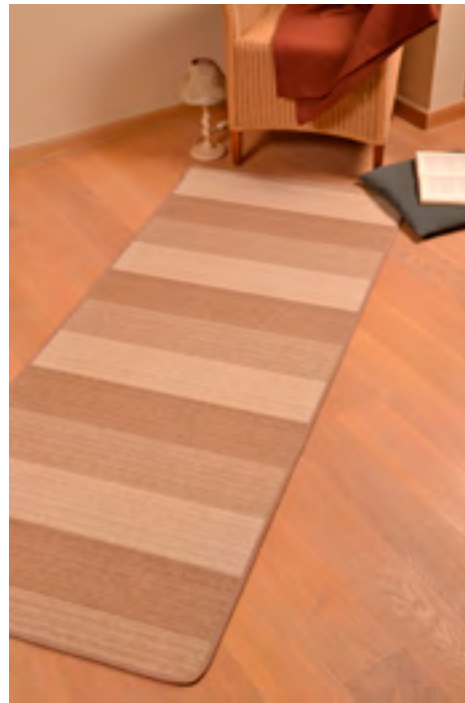

Sevilla Beige
(Características en pag. 106)
Corte a medida: 0,67x25,00

Sevilla Gris
(Características en pag. 106)
Corte a medida: 0,67x25,00

PASILLERAS BASE GOMA

D428 Teja

D550 Gris

D687 Beige

D687 Gris

COMPOSICIÓN: 100% Polipropileno