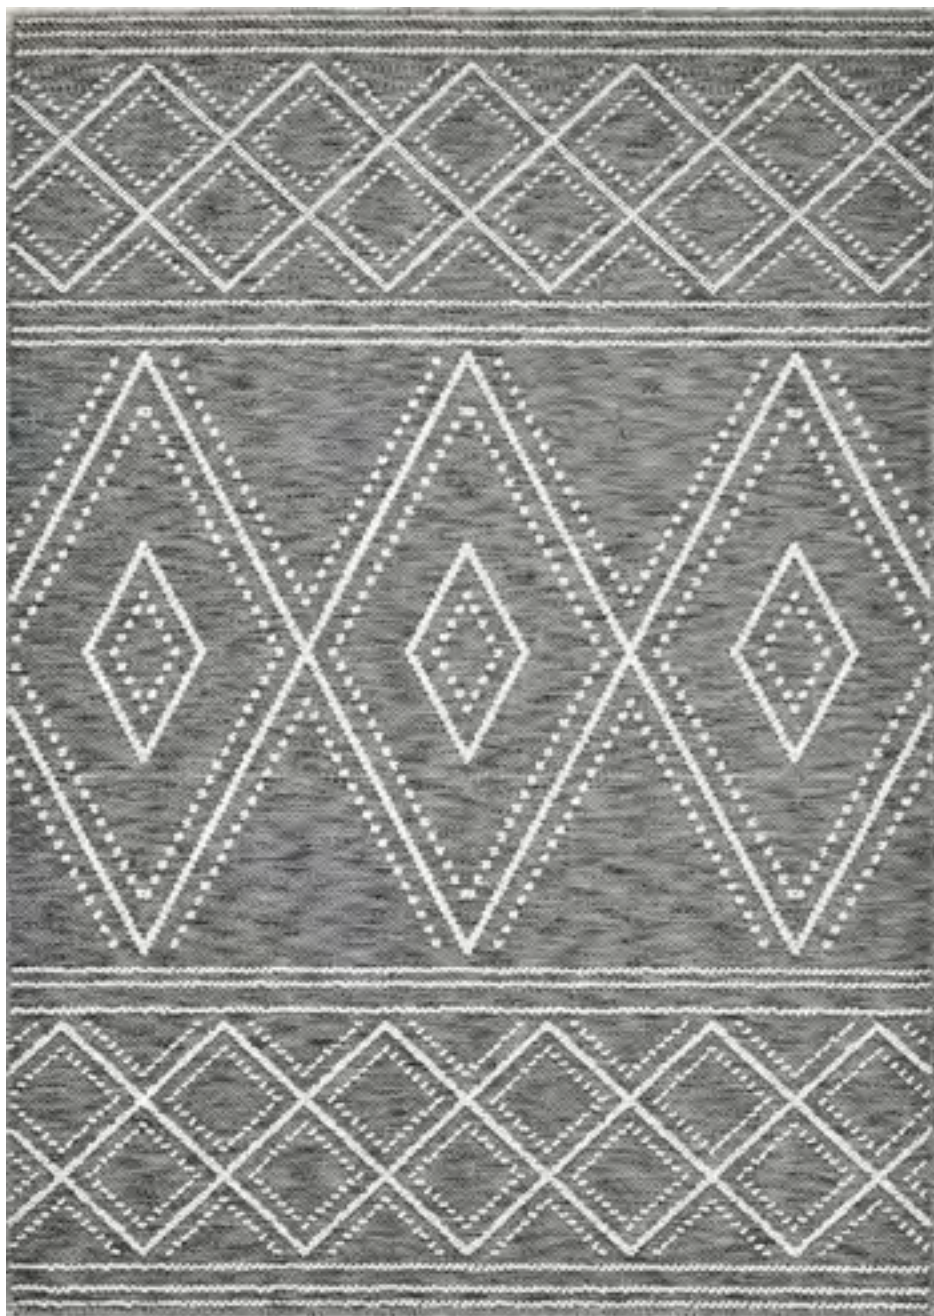

CASPIO

D/145