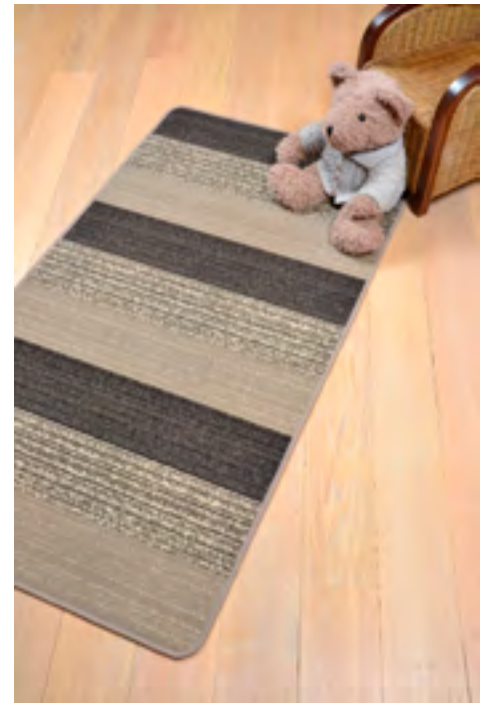

D687 Gris

COMPOSICIÓN: 100% Polipropileno

ALTURA: 3 mm.

PESO: 1.400 gr/m²

MEDIDAS: 0.67x35.00