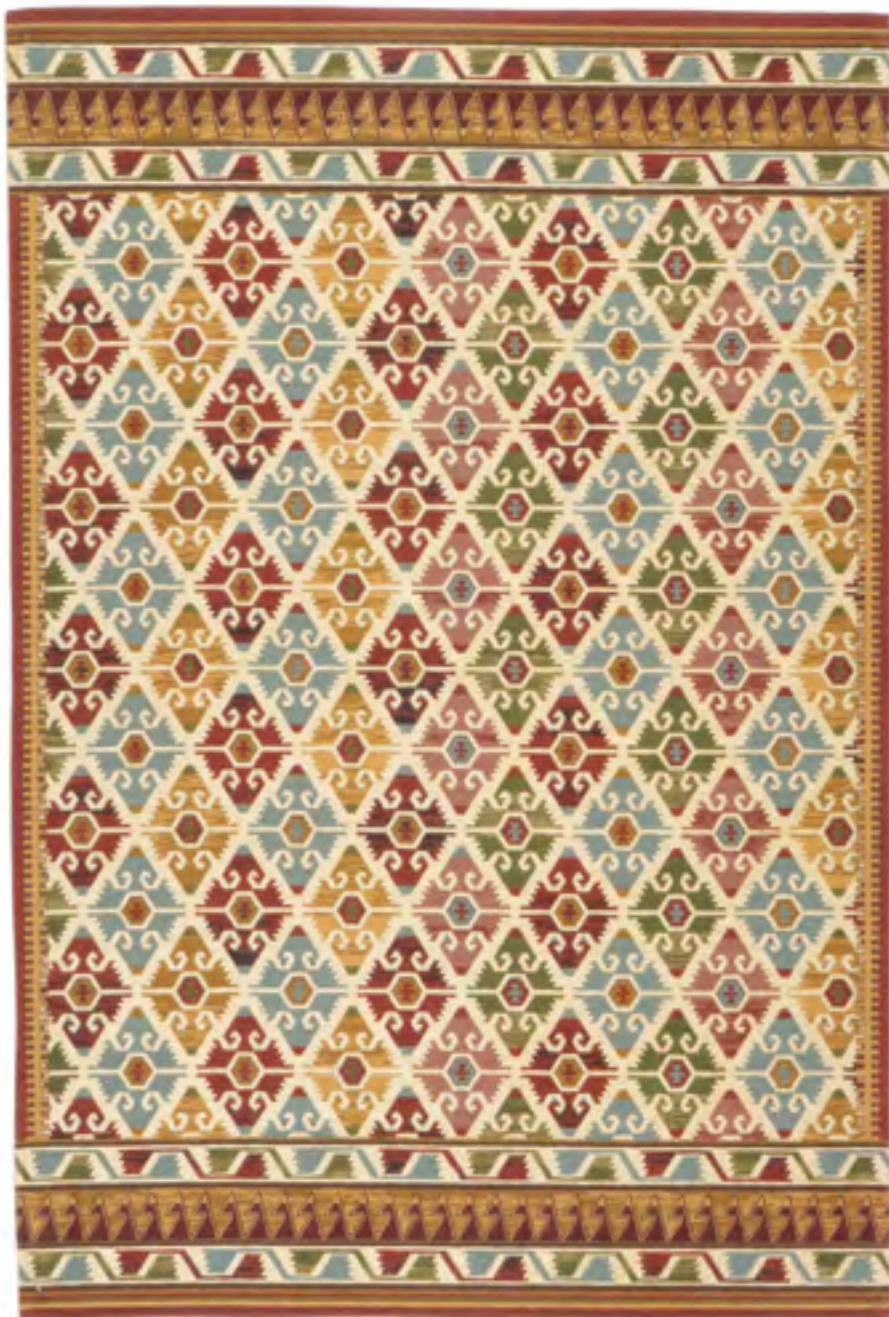

COMPOSICIÓN: 50% Chenille - 50% Algodón - Base goma

ALTURA: 3 mm.

PESO: 1.200 gr/m²

MEDIDAS: 60x120 / 75x150 / 75x200 / 100x150 / 120x180 / 150x220

CHENILLE

CHENILLE

66

67