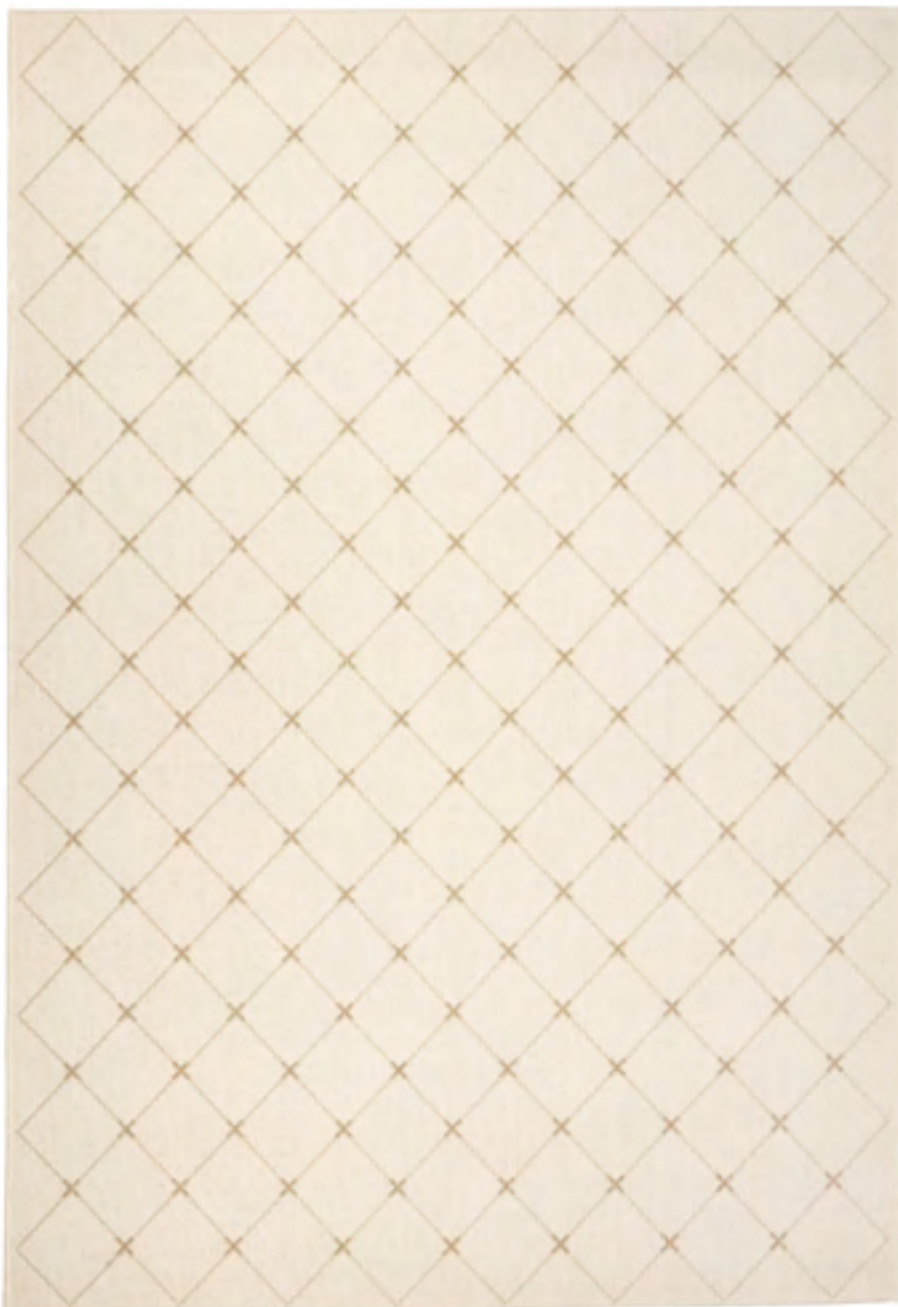

MEDIDAS: 120x170 / 135x190 / 160x230 / 200x290

CORTE PASILLO A MEDIDA: 0.67x25.00

LINEO 906

LINEO

A446/6Y01

COMPOSICIÓN: 100% Polipropileno
ALTURA: 5 mm.
PESO: 1.400 gr/m²
MEDIDAS: 120x170 / 135x190 / 160x230 / 200x290
CORTE PASILLO A MEDIDA: 0.67x25.00