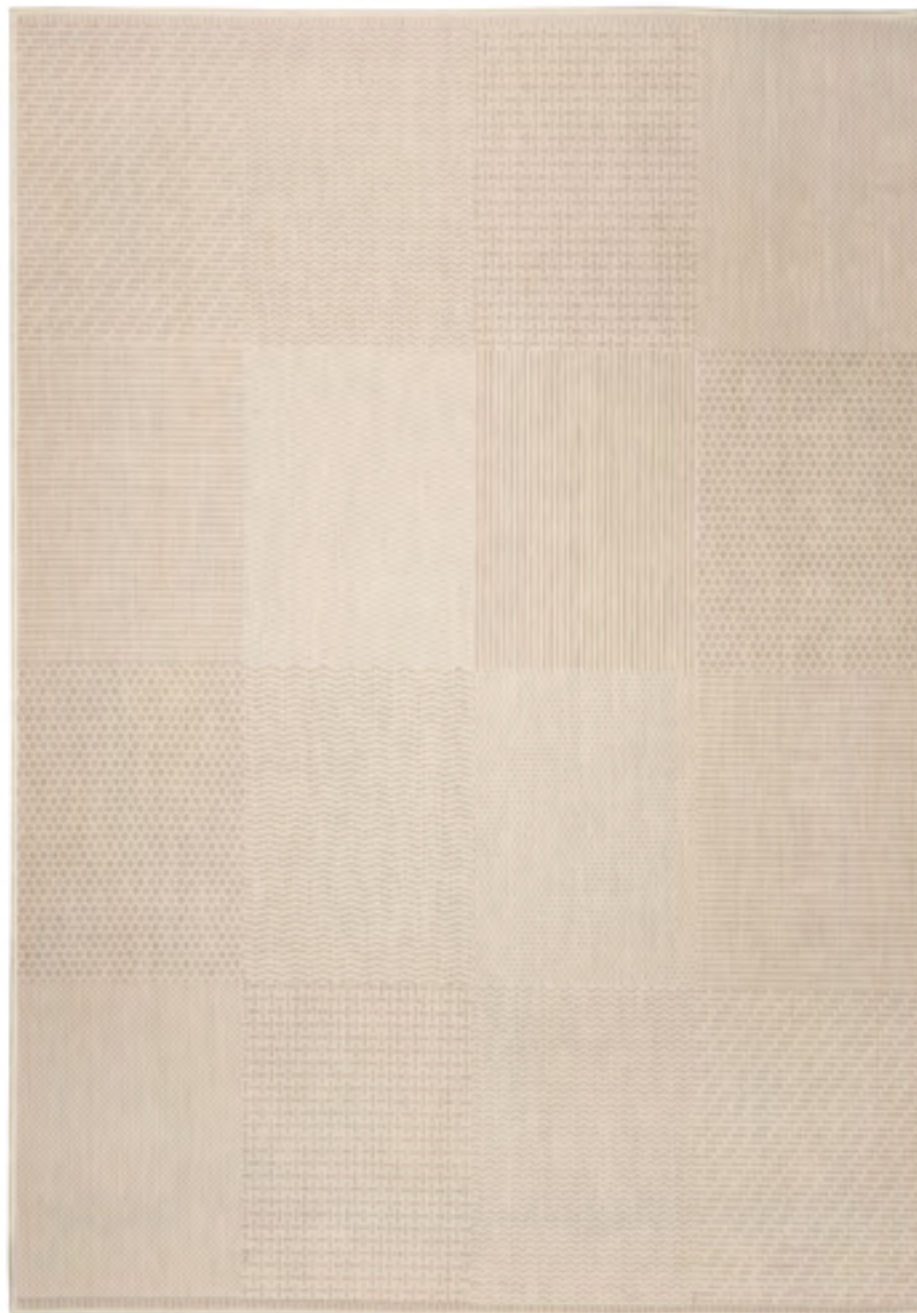

Corte a medida ancho máximo 4 metros sin desperdicio

ZAFIR

INDOOR-OUTDOOR

COUNTRY

Country 9541

COMPOSICIÓN: 100% Polipropileno

ALTURA: 3 mm.

PESO: 1.300 gr/m²