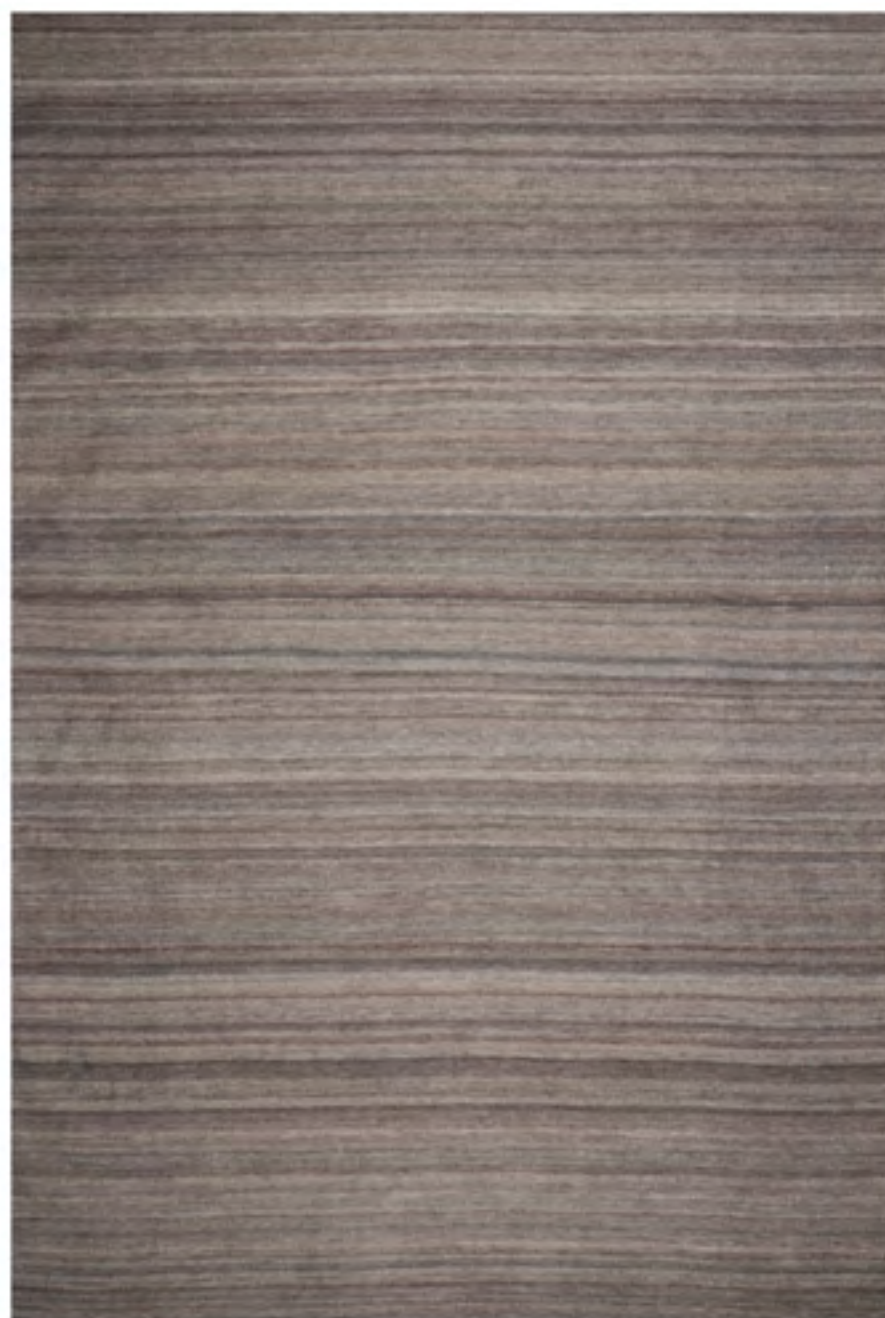

201113 Marrón

COMPOSICIÓN: Alfombra confección manual 100% Pet Flat weave 100% reciclado

MEDIDAS: 140x200 / 160x230 / 200x300

INDOOR-OUTDOOR