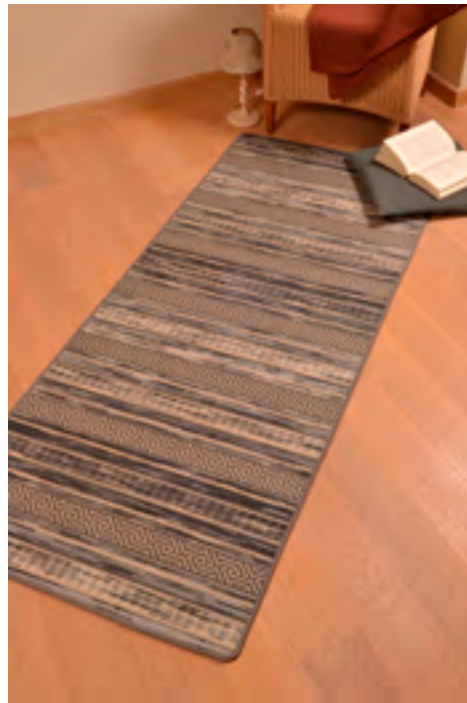

Sevilla Beige
(Características en pag. 106)
Corte a medida: 0,67x25,00

Sevilla Gris
(Características en pag. 106)
Corte a medida: 0,67x25,00

PASILLERAS BASE GOMA

D428 Teja

D550 Gris

D687 Beige

D687 Gris

COMPOSICIÓN: 100% Polipropileno