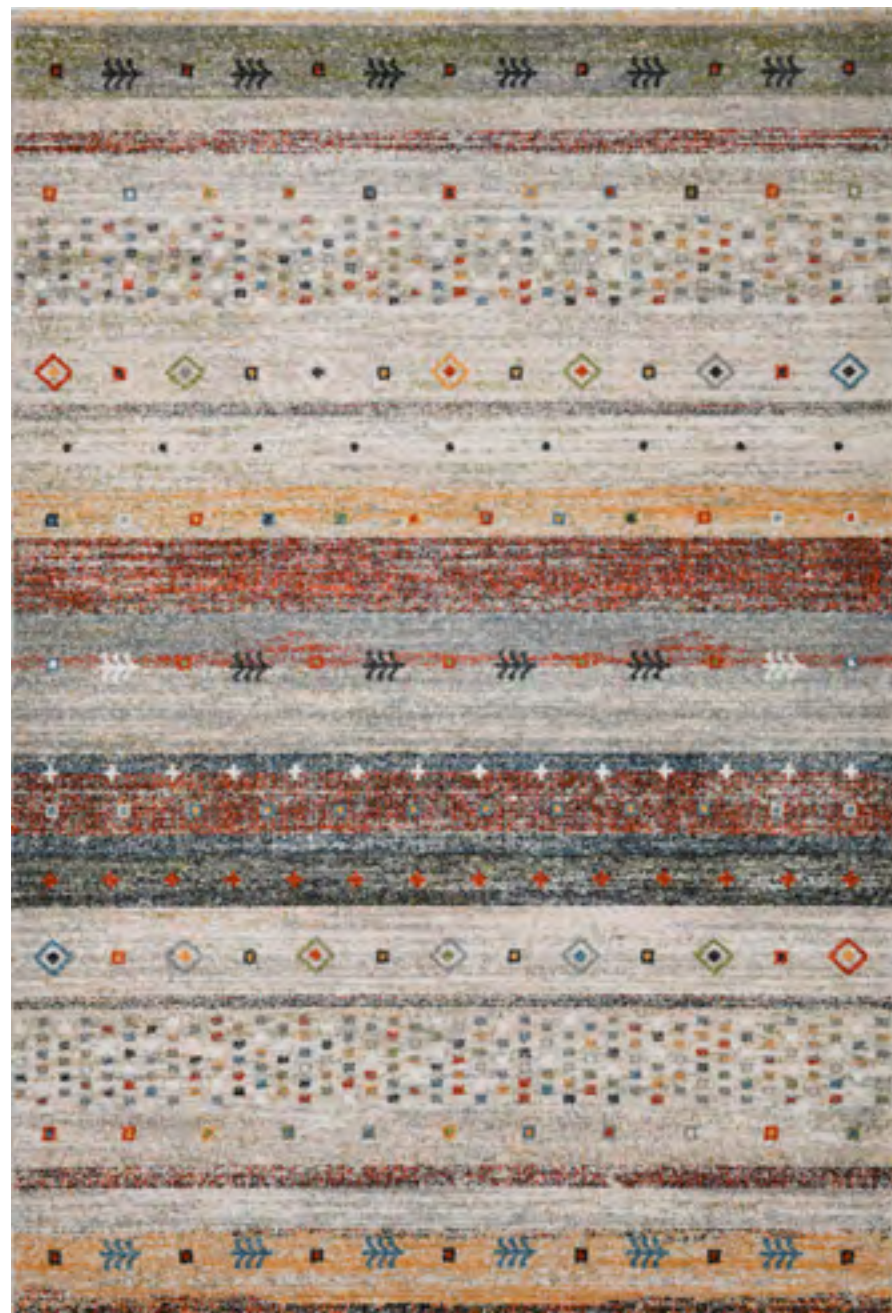

5170

COMPOSICION: 100% Polipropileno y Frisé

ALTURA: 12,5 mm.

PESO: 2.600 gr/m²

MEDIDAS: 60x110 / 67x130 / 133x190 / 160x230 / 200x290

CORTE PASILLO A MEDIDA: 0.67x25.00 / 0.80x25.00