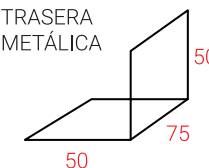

# Medidas

BANCADAS

Divano h.41cm  
Letto h. 45cm  
Cama 85x193cm

BRAZOS N°1 y 3

BRAZO N°2

TRASERA METÁLICA

Las medidas finales que aparecen en catálogo pueden tener una variación de ±2 cm.