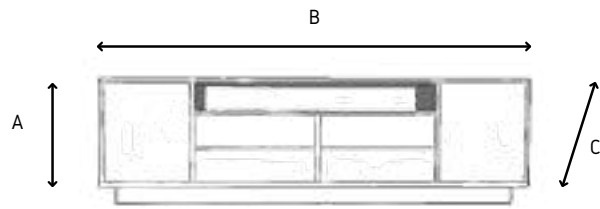

SILLAS

- KOTOR
- TIVAT
- MARTIN

OPCIONES E INCREMENTOS

CONDICIONES DE VENTA

VERGEN

A: 40 cm
B: 140/160/180/200/220 cm
C: 40 cm

40 X 140 X 40: 534 PTS

40 X 160 X 40: 555 PTS