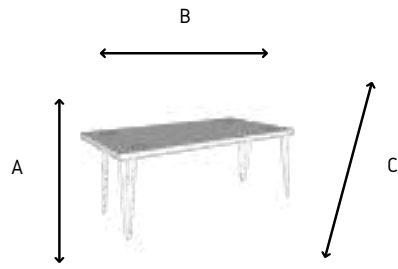

45 X 110 X 60: 345 PTS

OPCIÓN ELEVABLE: +28 PUNTOS

SISAK

A: 76 cm
B: 150 cm
C: 90 cm

76 X 150 X 90: 560 PTS

OPCIÓN EXTENSIBLE A 210: +141 PUNTOS

*COMBINADA CON METAL

STON

A: 76 cm
B: 150 cm
C: 90 cm

176 X 150 X 90: 549 PTS

OPCIÓN EXTENSIBLE A 210: +141 PUNTOS

*COMBINADA CON METAL

UMAG

A: 76.2 cm
B: 150 cm
C: 90 cm

76.2 X 150 X 90: 549 PTS

OPCIÓN EXTENSIBLE A 210: +141 PUNTOS

*COMBINADA CON METAL

ZAGREB

A: 76 cm
B: 150 cm
C: 90 cm

76 X 150 X 90: 429 PTS

OPCIÓN EXTENSIBLE A 210: +141 PUNTOS

*COMBINADA CON METAL

SOLIN

A: 76 cm
B: 150 cm
C: 90 cm