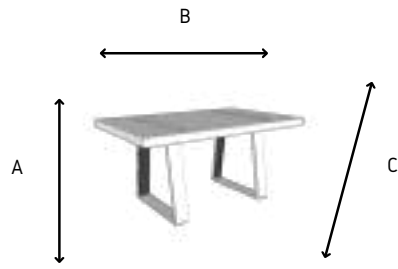

45 X 110 X 60: 345 PTS

OPCIÓN ELEVABLE: +28 PUNTOS

SISAK

A: 76 cm
B: 150 cm
C: 90 cm

76 X 150 X 90: 560 PTS

OPCIÓN EXTENSIBLE A 210: +141 PUNTOS

*COMBINADA CON METAL

STON

A: 76 cm
B: 150 cm
C: 90 cm

176 X 150 X 90: 549 PTS

OPCIÓN EXTENSIBLE A 210: +141 PUNTOS

*COMBINADA CON METAL

UMAG

A: 76.2 cm
B: 150 cm
C: 90 cm

76.2 X 150 X 90: 549 PTS

OPCIÓN EXTENSIBLE A 210: +141 PUNTOS

*COMBINADA CON METAL

ZAGREB

A: 76 cm
B: 150 cm
C: 90 cm

76 X 150 X 90: 429 PTS

OPCIÓN EXTENSIBLE A 210: +141 PUNTOS

*COMBINADA CON METAL

SOLIN

A: 76 cm
B: 150 cm
C: 90 cm