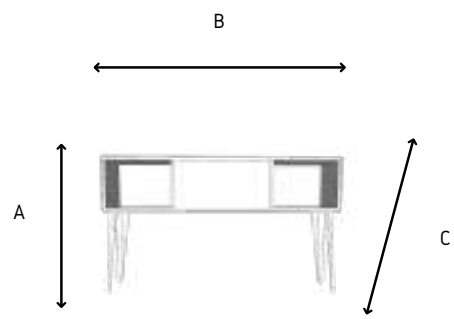

B: 60 cm

C: 6 cm

RECIBIDOR TARKAI: 309 PTS

ESPEJO KAUNAS: 126 PTS

UTENA Y NIDA

A: 35 + 71.2 cm
B: 110 cm
C: 30 cm

A: 30 cm
B: 60 cm
C: 6 cm

RECIBIDOR UTENA: 394 PTS

ESPEJO NIDA: 140 PTS

*COMBINADA CON METAL

SISAK

A: 43.5 cm
B: 110 cm
C: 60 cm

43.5 X 110 X 60: 338 PTS

OPCIÓN ELEVABLE: +28 PUNTOS

*COMBINADA CON METAL

STON