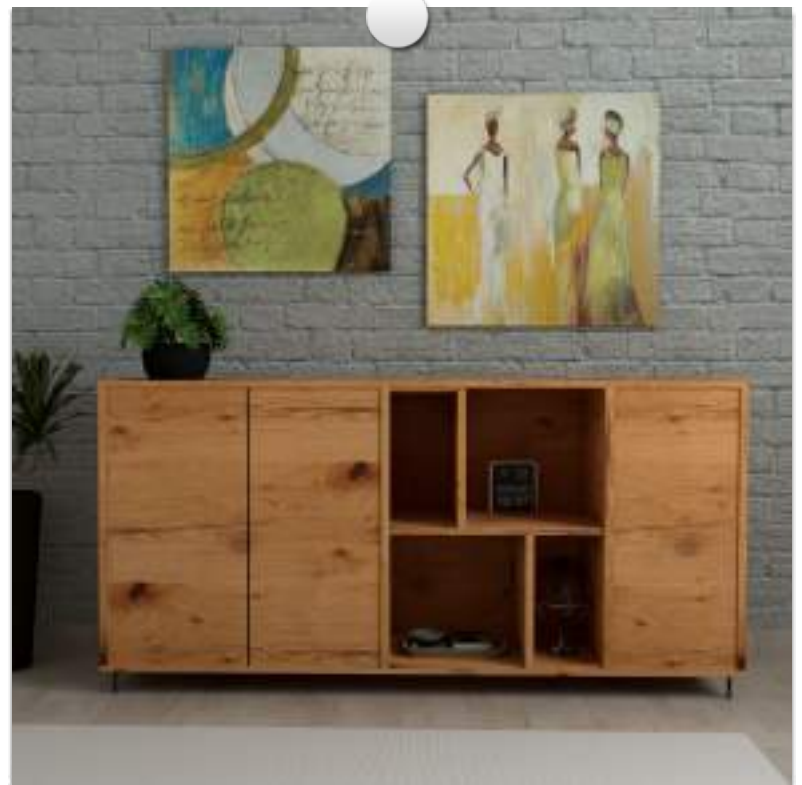

Hoble salvaje

ECOPIN
inspiration