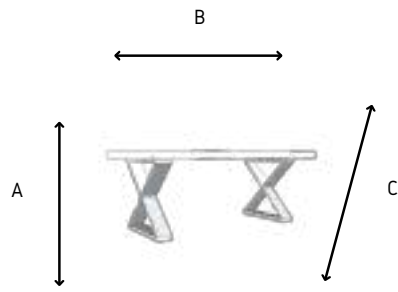

ESPEJO NIDA: 140 PTS

*COMBINADA CON METAL

SISAK

A: 43.5 cm
B: 110 cm
C: 60 cm

43.5 X 110 X 60: 338 PTS

OPCIÓN ELEVABLE: +28 PUNTOS

*COMBINADA CON METAL

STON

A: 43.2 cm
B: 110 cm
C: 60 cm

43.2 X 110 X 60: 366 PTS

OPCIÓN ELEVABLE: +28 PUNTOS

*COMBINADA CON METAL

UMAG

A: 43.2 cm
B: 110 cm
C: 60 cm

43.2 X 110 X 60: 366 PTS

OPCIÓN ELEVABLE: +28 PUNTOS