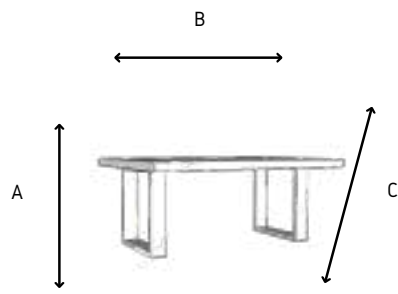

B: 60 cm

C: 6 cm

RECIBIDOR TARKAI: 309 PTS

ESPEJO KAUNAS: 126 PTS

UTENA Y NIDA

A: 35 + 71.2 cm
B: 110 cm
C: 30 cm

A: 30 cm
B: 60 cm
C: 6 cm

RECIBIDOR UTENA: 394 PTS

ESPEJO NIDA: 140 PTS

*COMBINADA CON METAL

SISAK

A: 43.5 cm
B: 110 cm
C: 60 cm

43.5 X 110 X 60: 338 PTS

OPCIÓN ELEVABLE: +28 PUNTOS

*COMBINADA CON METAL

STON