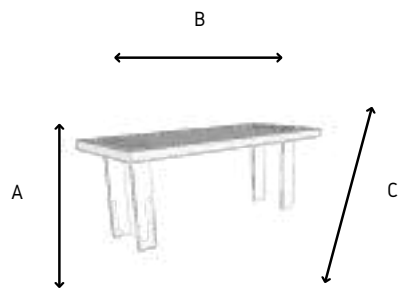

BEJLE

A: 180 cm
B: 120 cm
C: 40 cm

180 X 120 X 40: 549 PTS

*COMBINADA CON METAL

DRAGOR

A: 180 cm
B: 120 cm
C: 40 cm

180 X 120 X 40: 605 PTS

*COMBINADA CON METAL

KOGUE

A: 150 cm
B: 50 cm
C: 40 cm

150 X 50 X 40: 366 PTS

HANKO

A: 76 cm
B: 110 cm
C: 40 cm

76 X 110 X 40: 253 PTS

*COMBINADA CON METAL

IMATRA