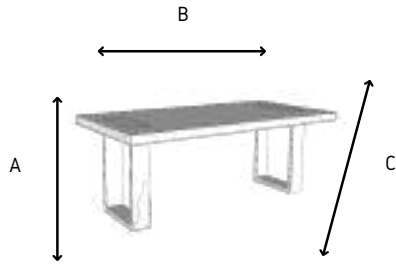

A: 43.2 cm
B: 110 cm
C: 60 cm

43.2 X 110 X 60: 366 PTS

OPCIÓN ELEVABLE: +28 PUNTOS

*COMBINADA CON METAL

UMAG

A: 43.2 cm
B: 110 cm
C: 60 cm

43.2 X 110 X 60: 366 PTS

OPCIÓN ELEVABLE: +28 PUNTOS

*COMBINADA CON METAL

ZAGREB

A: 45 cm
B: 110 cm
C: 60 cm

45 X 110 X 60: 345 PTS

OPCIÓN ELEVABLE: +28 PUNTOS

*COMBINADA CON METAL

SOLIN

A: 45 cm
B: 110 cm
C: 60 cm

45 X 110 X 60: 345 PTS

OPCIÓN ELEVABLE: +28 PUNTOS

SISAK

A: 76 cm
B: 150 cm
C: 90 cm

76 X 150 X 90: 560 PTS

OPCIÓN EXTENSIBLE A 210: +141 PUNTOS

*COMBINADA CON METAL

STON