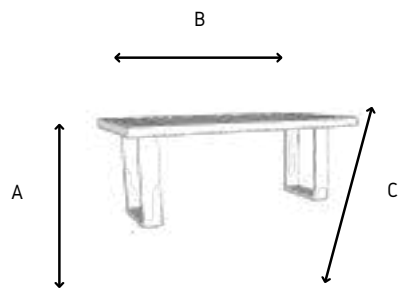

BEJLE

A: 180 cm
B: 120 cm
C: 40 cm

180 X 120 X 40: 549 PTS

*COMBINADA CON METAL

DRAGOR

A: 180 cm
B: 120 cm
C: 40 cm

180 X 120 X 40: 605 PTS

*COMBINADA CON METAL

KOGUE

A: 150 cm
B: 50 cm
C: 40 cm

150 X 50 X 40: 366 PTS

HANKO

A: 76 cm
B: 110 cm
C: 40 cm

76 X 110 X 40: 253 PTS

*COMBINADA CON METAL

IMATRA