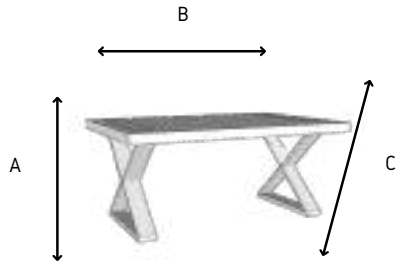

*COMBINADA CON METAL

ZAGREB

A: 45 cm
B: 110 cm
C: 60 cm

45 X 110 X 60: 345 PTS

OPCIÓN ELEVABLE: +28 PUNTOS

*COMBINADA CON METAL

SOLIN

A: 45 cm
B: 110 cm
C: 60 cm

45 X 110 X 60: 345 PTS

OPCIÓN ELEVABLE: +28 PUNTOS

SISAK

A: 76 cm
B: 150 cm
C: 90 cm

76 X 150 X 90: 560 PTS

OPCIÓN EXTENSIBLE A 210: +141 PUNTOS

*COMBINADA CON METAL

STON

A: 76 cm
B: 150 cm
C: 90 cm

176 X 150 X 90: 549 PTS

OPCIÓN EXTENSIBLE A 210: +141 PUNTOS

*COMBINADA CON METAL

UMAG

A: 76.2 cm
B: 150 cm
C: 90 cm

76.2 X 150 X 90: 549 PTS

OPCIÓN EXTENSIBLE A 210: +141 PUNTOS