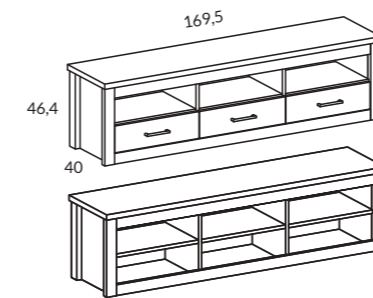

MUEBLE TV MARCO 3 CAJONES 169,5 CM

Referencia	Ancho	Puntos
CY1010	169,5	293
OPCIONES		INCREMENTOS
5 patas pirámide		10 Puntos
Guía oculta		21 Puntos

CARACTERÍSTICAS TÉCNICAS

- Tirador compact en blanco y antracita.
- Longitud tirador compact 14 cm.
- Patas pirámide en antracita (opcionales).
- Altura pata pirámide 12 cm
- Las traseras de los muebles de televisión y aparadores van en color vainilla.
- Las traseras del resto de artículos van de serie en color vainilla. A color llevan un incremento de precio.
- Todos los artículos se pueden reducir, excepto los artículos con cristal. Las reducciones son proporcionales al artículo.
- Los artículos con reducción llevan un incremento de un 10% por artículo.