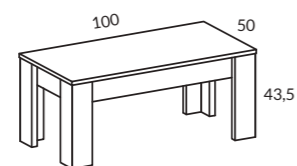

MESA CENTRO ELEVABLE		
Referencia	Alto	Puntos
CY5200	43,5 CERRADA	124
	57,6 ABIERTA