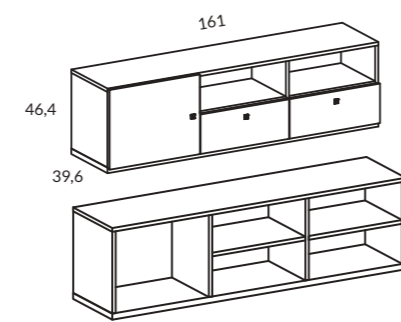

MUEBLE TV FLAT 1 PUERTA + 2 CAJONES 161CM

Referencia	Ancho	Puntos
CY1220	161	219
OPCIONES		INCREMENTOS
5 patas pirámide		10 Puntos
Bisagra amortiguada		5 Puntos
Guía oculta		14 Puntos