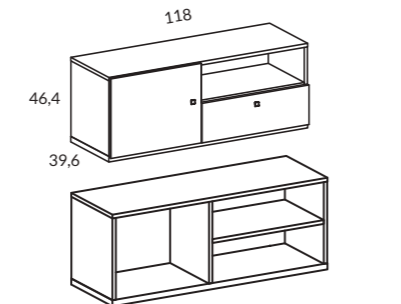

MUEBLE TV FLAT 1 PUERTA + 1 CAJÓN 118CM

Referencia	Ancho	Puntos
CY1200	118	172
OPCIONES		INCREMENTOS
4 patas pirámide		8 Puntos
Bisagra amortiguada		5 Puntos
Guía oculta		7 Puntos