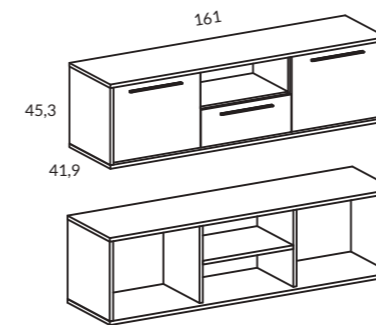

MUEBLE TV CUBE 2 PUERTAS + 1 CAJÓN 161CM		
Referencia	Medidas	Puntos
CY1110	161	216
OPCIONES		INCREMENTOS
5 patas pirámide		10 Puntos
Bisagra amortiguada		10 Puntos
Guía oculta		7 Puntos