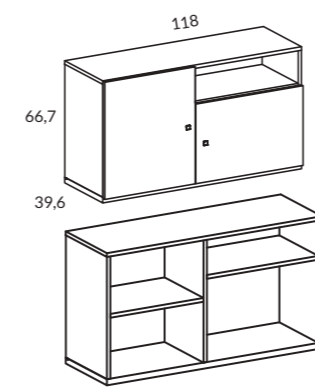

ARTÍCULOS, REFERENCIAS Y PUNTOS SERIE FLAT

APARADOR FLAT 2 PUERTAS 118 CM

Referencia	Medidas	Puntos
CY4200	118	168
OPCIONES		INCREMENTOS
4 patas pirámide		8 Puntos
Bisagra amortiguada		10 Puntos