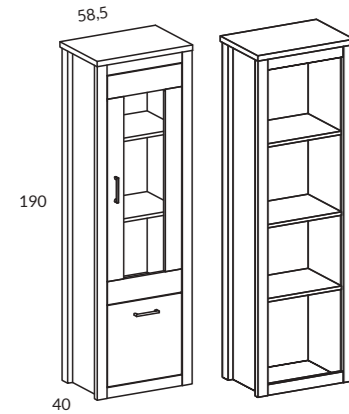

ARTÍCULOS, REFERENCIAS Y PUNTOS SERIE MARCO

Referencia	Puerta	Puntos
CY3010	derecha	296
CY3020	izquierda	296
OPCIONES		INCREMENTOS
4 patas pirámide		8 Puntos
Bisagra amortiguada		10 Puntos
2 leds en estantes de cristal		18 Puntos
Luz de foco		23 Puntos
Foco y led en estante		28 Puntos
2 estantes de cristal		28 Puntos
Trasera a color		6 Puntos