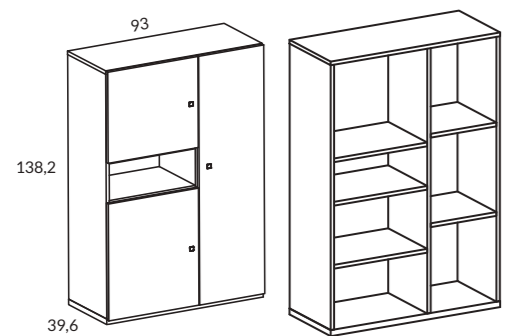

BODEGUERO BAJO FLAT 3 PUERTAS 93CM

Referencia	Alto	Puntos
CY3200	138,2	276
OPCIONES		INCREMENTOS
4 patas pirámide		8 Puntos
Bisagra amortiguada		20 Puntos
Trasera a color		6 Puntos