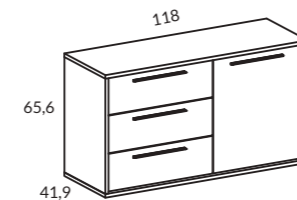

APARADOR CUBE 1 PUERTA + 3 CAJONES 118CM		
Referencia	Ancho	Puntos
CY4100	118	262
OPCIONES		INCREMENTOS
4 patas pirámide		8 Puntos
Bisagra amortiguada		5 Puntos
Guía oculta		21 Puntos