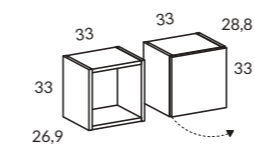

MÓDULO COLGAR HORIZ. 66CM

Referencia	Puerta	Puntos
CY2110	no	57
CY2140	si PUERTA ELEVABLE	81
OPCIONES		INCREMENTOS
trasera a color módulo de colgar con puerta		2 Puntos