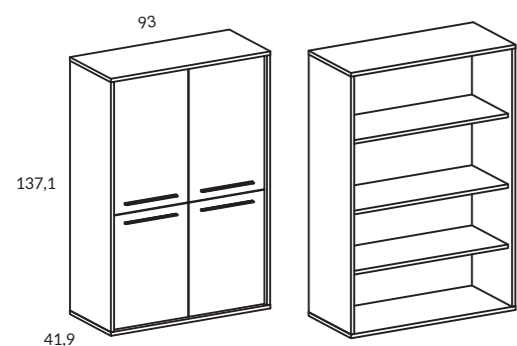

BODEGUERO CUBE 4 PUERTAS 93CM		
Referencia	Ancho	Puntos
CY3130	93	266
OPCIONES		INCREMENTOS
4 patas pirámide		8 Puntos
Bisagra amortiguada		20 Puntos
Trasera a color		5 Puntos