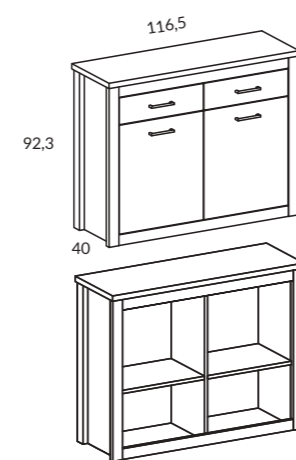

APARADOR MARCO 2 PUERTAS + 2 CAJONES 116,5 CM

Referencia	Ancho	Puntos
CY4000	116,5	296
OPCIONES		INCREMENTOS
4 patas pirámide		8 Puntos
Bisagra amortiguada		10 Puntos
Guía oculta		14 Puntos

Referencia	Ancho	Puntos
CY2000	116,5 GALERÍA SHORT	60
CY2050	169,5 GALERÍA LONG	69