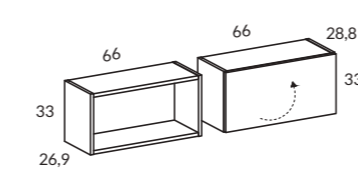

MÓDULO COLGAR HORIZ. 102CM

Referencia	Puerta	Puntos
CY2120	no	65
CY2150	si PUERTA ELEVABLE	87
OPCIONES		INCREMENTOS
trasera a color módulo de colgar con puerta		2 Puntos