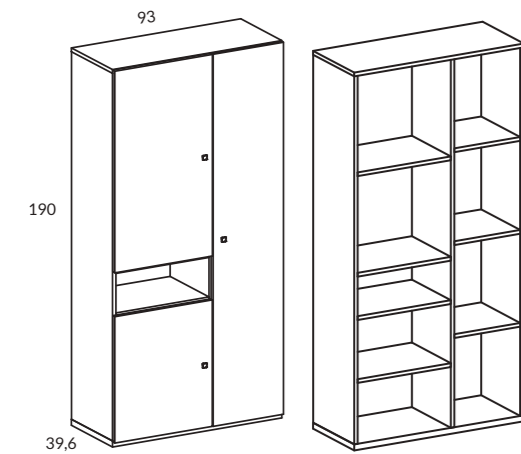

ARTÍCULOS, REFERENCIAS Y PUNTOS - SERIE FLAT

BODEGUERO ALTO FLAT 3 PUERTAS 93CM

Referencia	Alto	Puntos
CY3210	190	320
OPCIONES		INCREMENTOS
4 patas pirámide		8 Puntos
Bisagra amortiguada		20 Puntos
Trasera a color		6 Puntos