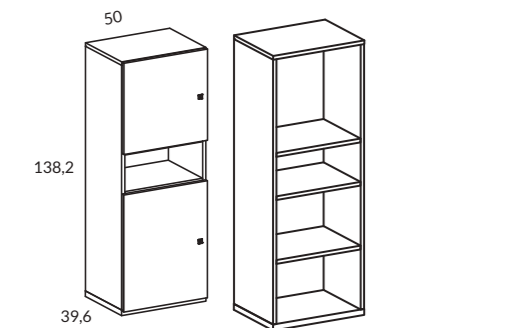

BUFET FLAT 2 PUERTAS 50CM

Referencia	Puerta	Puntos
CY3240	derecha	197
CY3250	izquierda	197
OPCIONES		INCREMENTOS
4 patas pirámide		8 Puntos
Bisagra amortiguada		10 Puntos
Trasera a color		4 Puntos