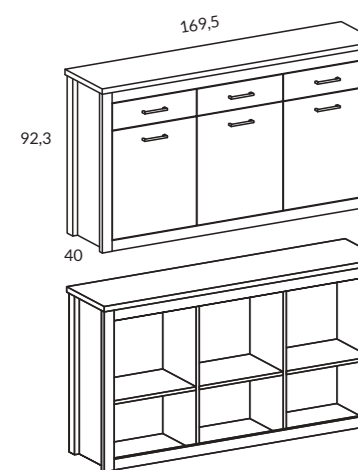

Referencia	Ancho	Puntos
CY4010	169,5	396
OPCIONES		INCREMENTOS
5 patas pirámide		10 Puntos
Bisagra amortiguada		15 Puntos
Guía oculta		21 Puntos