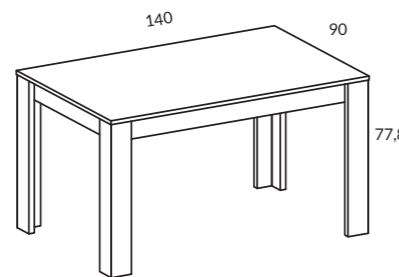

ARTÍCULOS, REFERENCIAS Y PUNTOS

MESA COMEDOR EXTENSIBLE		
Referencia	Ancho	Puntos
CY5000	140 CERRADA	196
	185 ABIERTA