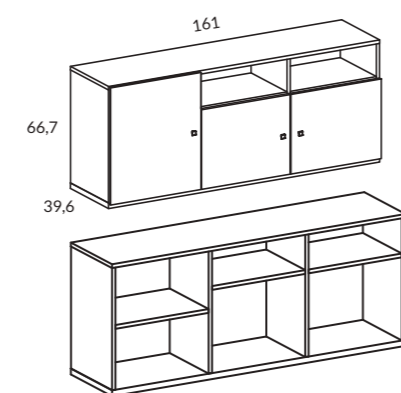

ARTÍCULOS, REFERENCIAS Y PUNTOS - SERIE FLAT

BODEGUERO ALTO FLAT 3 PUERTAS 93CM

Referencia	Alto	Puntos
CY3210	190	320
OPCIONES		INCREMENTOS
4 patas pirámide		8 Puntos
Bisagra amortiguada		20 Puntos
Trasera a color		6 Puntos

BODEGUERO BAJO FLAT 3 PUERTAS 93CM

Referencia	Alto	Puntos
CY3200	138,2	276
OPCIONES		INCREMENTOS
4 patas pirámide		8 Puntos
Bisagra amortiguada		20 Puntos
Trasera a color		6 Puntos

BUFET FLAT 1 PUERTA BAJA 50CM

Referencia	Puerta	Puntos
CY3220	derecha	175
CY3230	izquierda	175
OPCIONES		INCREMENTOS
4 patas pirámide		8 Puntos
Bisagra amortiguada		5 Puntos
Trasera a color		3 Puntos

BUFET FLAT 2 PUERTAS 50CM

Referencia	Puerta	Puntos
CY3240	derecha	197
CY3250	izquierda	197
OPCIONES		INCREMENTOS
4 patas pirámide		8 Puntos
Bisagra amortiguada		10 Puntos
Trasera a color		4 Puntos

MUEBLE TV FLAT 1 PUERTA + 2 CAJONES 161CM

Referencia	Ancho	Puntos
CY1220	161	219
OPCIONES		INCREMENTOS
5 patas pirámide		10 Puntos
Bisagra amortiguada		5 Puntos
Guía oculta		14 Puntos

MUEBLE TV FLAT 1 PUERTA + 1 CAJÓN 118CM

Referencia	Ancho	Puntos
CY1200	118	172
OPCIONES		INCREMENTOS
4 patas pirámide		8 Puntos
Bisagra amortiguada		5 Puntos
Guía oculta		7 Puntos

MUEBLE TV FLAT 2 PUERTAS 118CM

Referencia	Ancho	Puntos
CY1210	118	135
OPCIONES		INCREMENTOS
4 patas pirámide		8 Puntos
Bisagra amortiguada		10 Puntos

APARADOR FLAT 3 PUERTAS 161CM

Referencia	Medidas	Puntos
CY4210	161	242
OPCIONES		INCREMENTOS
5 patas pirámide		10 Puntos
Bisagra amortiguada		15 Puntos

ARTÍCULOS, REFERENCIAS Y PUNTOS SERIE FLAT

APARADOR FLAT 2 PUERTAS 118 CM

Referencia	Medidas	Puntos
CY4200	118	168
OPCIONES		INCREMENTOS
4 patas pirámide		8 Puntos
Bisagra amortiguada		10 Puntos

MÓDULO COLGAR HORIZ. 102CM