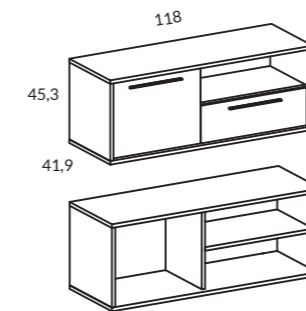

ARTÍCULOS, REFERENCIAS Y PUNTOS SERIE CUBE

MUEBLE TV CUBE 1 PTA + 1 CAJÓN 118CM		
Referencia	Ancho	Puntos
CY1100	118	168
OPCIONES		INCREMENTOS
4 patas pirámide		8 Puntos
Bisagra amortiguada		5 Puntos
Guía oculta		7 Puntos