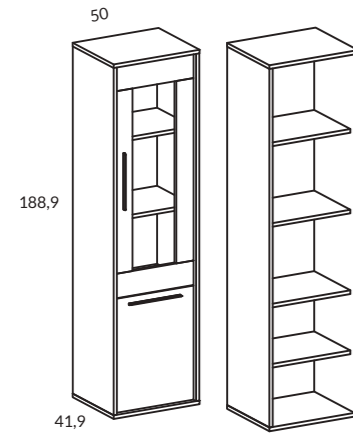

## ARTÍCULOS, REFERENCIAS Y PUNTOS SERIE CUBE

VITRINA CUBE 2 PUERTAS 50CM		
Referencia	Puerta	Puntos
<b>CY3110</b>	derecha	253
<b>CY3120</b>	izquierda	253
OPCIONES		INCREMENTOS
4 patas pirámide		8 Puntos
Bisagra amortiguada		10 Puntos
2 leds en estantes de cristal		18 Puntos
Luz de foco		23 Puntos
Foco y led en estante		28 Puntos
2 estantes de cristal		28 Puntos
Trasera a color		5 Puntos