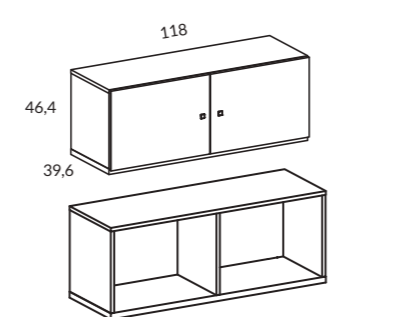

MUEBLE TV FLAT 2 PUERTAS 118CM

Referencia	Ancho	Puntos
CY1210	118	135
OPCIONES		INCREMENTOS
4 patas pirámide		8 Puntos
Bisagra amortiguada		10 Puntos