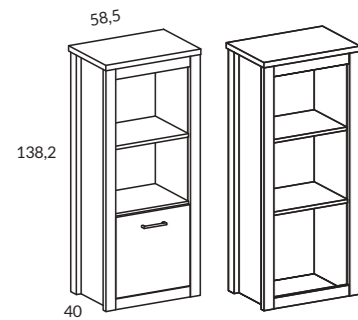

Referencia	Puerta	Puntos
CY3030	derecha	216
CY3040	izquierda	216
OPCIONES		INCREMENTOS
4 patas pirámide		8 Puntos
Bisagra amortiguada		5 Puntos
Trasera a color		4 Puntos