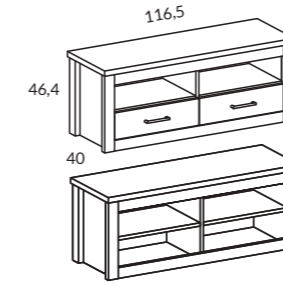

ARTÍCULOS, REFERENCIAS Y PUNTOS SERIE MARCO

MUEBLE TV MARCO 2 CAJONES 116,5 CM

Referencia	Ancho	Puntos
CY1000	116,5	216
OPCIONES		INCREMENTOS
4 patas pirámide		8 Puntos
Guía oculta		14 Puntos