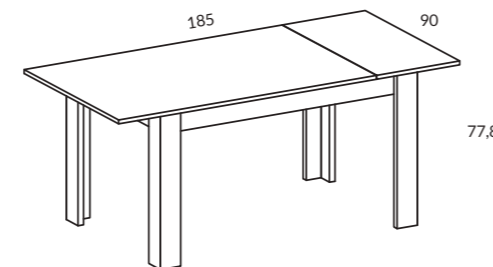

ARTÍCULOS, REFERENCIAS Y PUNTOS

MESA COMEDOR EXTENSIBLE		
Referencia	Ancho	Puntos
CY5000	140 CERRADA	196
	185 ABIERTA	

MESA CENTRO ELEVABLE		
Referencia	Alto	Puntos
CY5200	43,5 CERRADA	124
	57,6 ABIERTA