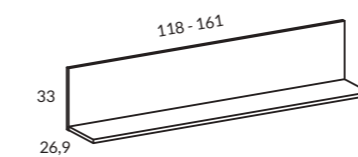

MÓDULO COLGAR HORIZ. 33CM

Referencia	Puerta	Puntos
CY2100	no	44
CY2130	si	68
OPCIONES		INCREMENTOS
trasera a color módulo de colgar con puerta		1 Punto