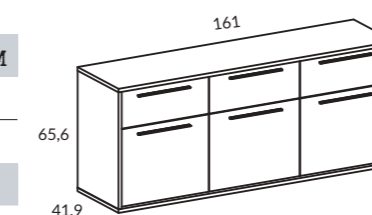

APARADOR CUBE 3 PUERTAS + 3 CAJONES 161CM		
Referencia	Ancho	Puntos
CY4110	161	310
OPCIONES		INCREMENTOS
5 patas pirámide		10 Puntos
Bisagra amortiguada		15 Puntos
Guía oculta		21 Puntos