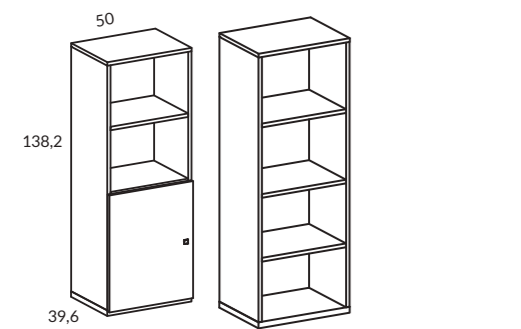

BUFET FLAT 1 PUERTA BAJA 50CM

Referencia	Puerta	Puntos
CY3220	derecha	175
CY3230	izquierda	175
OPCIONES		INCREMENTOS
4 patas pirámide		8 Puntos
Bisagra amortiguada		5 Puntos
Trasera a color		3 Puntos