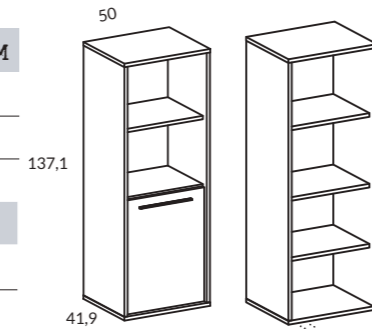

BUFET CUBE 1 PUERTA BAJA 50CM		
Referencia	Puerta	Puntos
CY3140	derecha	168
CY3150	izquierda	168
OPCIONES		INCREMENTOS
4 patas pirámide		8 Puntos
Bisagra amortiguada		5 Puntos
Trasera a color		3 Puntos