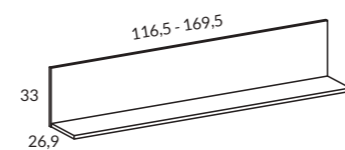

GALERÍA SHORT 116,5 CM/ GALERÍA LONG 169,5 CM

Referencia	Ancho	Puntos
CY2000	116,5 GALERÍA SHORT	60
CY2050	169,5 GALERÍA LONG	69