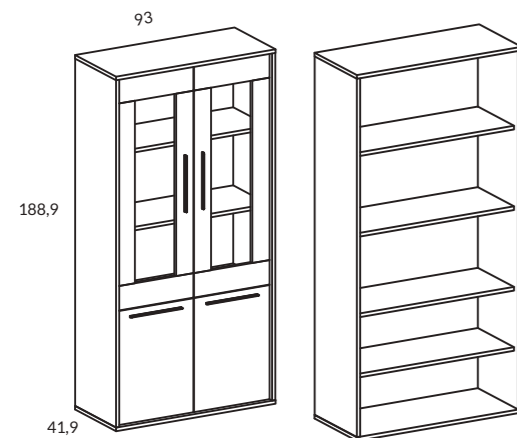

APERTURA IZQUIERDA APERTURA DERECHA

VITRINA CUBE 4 PUERTAS 93CM		
Referencia	Ancho	Puntos
CY3100	93	407
OPCIONES		INCREMENTOS
4 patas pirámide		8 Puntos
Bisagra amortiguada		20 Puntos
4 leds en estantes de cristal		22 Puntos
Luz de foco		23 Puntos
Foco y led en estante		32 Puntos
2 estantes de cristal		42 Puntos
Trasera a color		8 Puntos

APARADOR CUBE 1 PUERTA + 3 CAJONES 118CM		
Referencia	Ancho	Puntos
CY4100	118	262
OPCIONES		INCREMENTOS
4 patas pirámide		8 Puntos
Bisagra amortiguada		5 Puntos
Guía oculta		21 Puntos