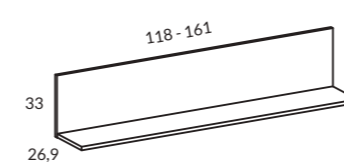

ARTÍCULOS, REFERENCIAS Y PUNTOS SERIE CUBE

VITRINA CUBE 2 PUERTAS 50CM		
Referencia	Puerta	Puntos
CY3110	derecha	253
CY3120	izquierda	253
OPCIONES		INCREMENTOS
4 patas pirámide		8 Puntos
Bisagra amortiguada		10 Puntos
2 leds en estantes de cristal		18 Puntos
Luz de foco		23 Puntos
Foco y led en estante		28 Puntos
2 estantes de cristal		28 Puntos
Trasera a color		5 Puntos

BUFET CUBE 1 PUERTA BAJA 50CM		
Referencia	Puerta	Puntos
CY3140	derecha	168
CY3150	izquierda	168
OPCIONES		INCREMENTOS
4 patas pirámide		8 Puntos
Bisagra amortiguada		5 Puntos
Trasera a color		3 Puntos

VITRINA CUBE 4 PUERTAS 93CM		
Referencia	Ancho	Puntos
CY3100	93	407
OPCIONES		INCREMENTOS
4 patas pirámide		8 Puntos
Bisagra amortiguada		20 Puntos
4 leds en estantes de cristal		22 Puntos
Luz de foco		23 Puntos
Foco y led en estante		32 Puntos
2 estantes de cristal		42 Puntos
Trasera a color		8 Puntos

APARADOR CUBE 1 PUERTA + 3 CAJONES 118CM		
Referencia	Ancho	Puntos
CY4100	118	262
OPCIONES		INCREMENTOS
4 patas pirámide		8 Puntos
Bisagra amortiguada		5 Puntos
Guía oculta		21 Puntos

BODEGUERO CUBE 4 PUERTAS 93CM		
Referencia	Ancho	Puntos
CY3130	93	266
OPCIONES		INCREMENTOS
4 patas pirámide		8 Puntos
Bisagra amortiguada		20 Puntos
Trasera a color		5 Puntos

APARADOR CUBE 3 PUERTAS + 3 CAJONES 161CM		
Referencia	Ancho	Puntos
CY4110	161	310
OPCIONES		INCREMENTOS
5 patas pirámide		10 Puntos
Bisagra amortiguada		15 Puntos
Guía oculta		21 Puntos

ARTÍCULOS, REFERENCIAS Y PUNTOS SERIE CUBE

MUEBLE TV CUBE 1 PTA + 1 CAJÓN 118CM		
Referencia	Ancho	Puntos
CY1100	118	168
OPCIONES		INCREMENTOS
4 patas pirámide		8 Puntos
Bisagra amortiguada		5 Puntos
Guía oculta		7 Puntos

MUEBLE TV CUBE 2 PUERTAS + 1 CAJÓN 161CM		
Referencia	Medidas	Puntos
CY1110	161	216
OPCIONES		INCREMENTOS
5 patas pirámide		10 Puntos
Bisagra amortiguada		10 Puntos
Guía oculta		7 Puntos