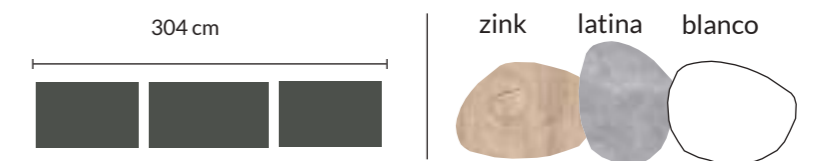

211cm

kashmir titanio blanco

CYT0013

APARADOR - COLOR BLANCO, LATINA Y ZINK

APARADOR - COLOR LATINA

APARADOR CON PATAS - COLOR LATINA Y BLANCO

CYT0014

261 cm