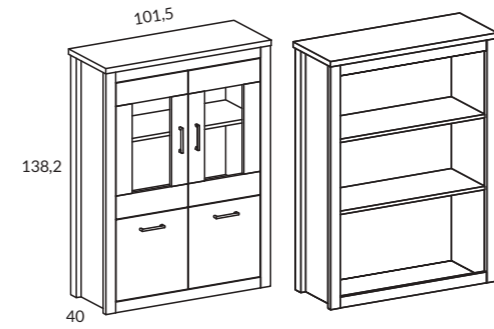

VITRINA MARCO 2 PUERTAS 58,5 CM

VITRINA MARCO 4 PUERTAS 101,5 CM

Referencia	Ancho	Puntos
CY3000	101,5	336
OPCIONES		INCREMENTOS
4 patas pirámide		8 Puntos
Bisagra amortiguada		20 Puntos
2 leds en estantes de cristal		18 Puntos
Luz de foco		23 Puntos
Foco y led en estante		28 Puntos
1 estante de cristal		22 Puntos
Trasera a color		7 Puntos