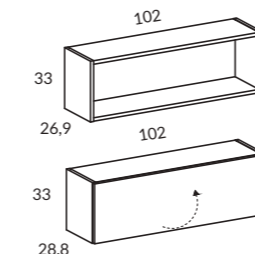

APARADOR FLAT 2 PUERTAS 118 CM

Referencia	Medidas	Puntos
CY4200	118	168
OPCIONES		INCREMENTOS
4 patas pirámide		8 Puntos
Bisagra amortiguada		10 Puntos