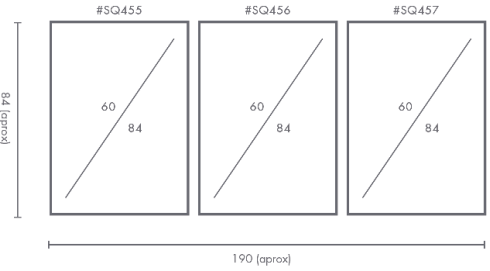

COMPOSICIÓN NASTY

Ref. Q4128