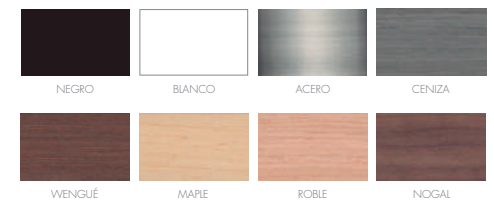

PERSONALIZACIÓN

Marcos:

☐ Protección con cristal disponible.

☐ Otras medidas disponibles:

100x70 - 84x60 - 70x50
60x42 - 40x28 - 30x21

☐ El soporte de impresión es tela de lienzo sin cristal o papel fotográfico con cristal.