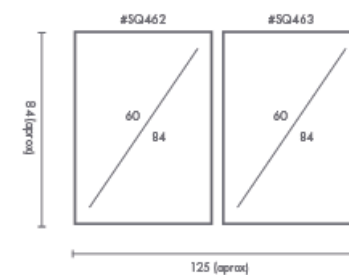

### PERSONALIZACIÓN

Marcos:

Protección con cristal disponible.

Otras medidas disponibles:

100x70 - 84x60 - 70x50  
60x42 - 40x28 - 30x21

El soporte de impresión es tela de lienzo sin cristal o papel fotográfico con cristal.

## PERSONALIZACIÓN

Marcos:

Protección con cristal disponible.

Otras medidas disponibles:

100x70 - 84x60 - 70x50  
60x42 - 40x28 - 30x21

El soporte de impresión es tela de lienzo sin cristal o papel fotográfico con cristal.