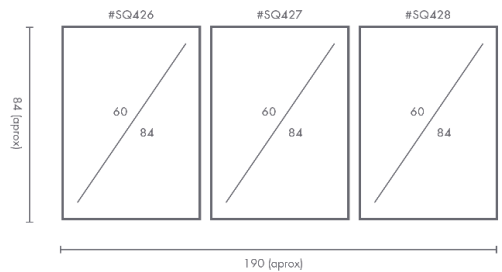

COMPOSICIÓN FACING

Ref. Q4119

PERSONALIZACIÓN

Marcos:

☐ Protección con cristal disponible.

☐ Otras medidas disponibles:

100x70 - 84x60 - 70x50
60x42 - 40x28 - 30x21

☐ El soporte de impresión es tela de lienzo sin cristal o papel fotográfico con cristal.