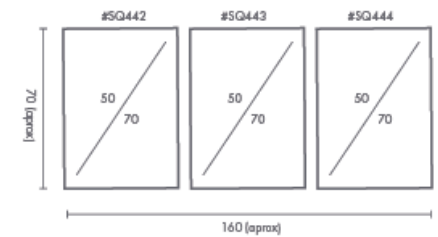

## PERSONALIZACIÓN

Marcos:

Protección con cristal disponible.

Otras medidas disponibles:

100x70 - 84x60 - 70x50  
60x42 - 40x28 - 30x21

El soporte de impresión es tela de lienzo sin cristal o papel fotográfico con cristal.