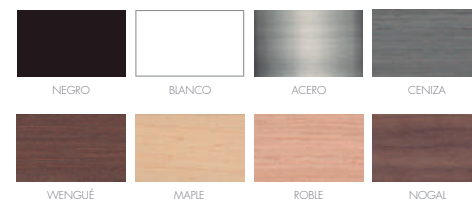

PERSONALIZACIÓN

Marcos:

☐ Protección con cristal disponible.

☐ Otras medidas disponibles:

100x70 - 84x60 - 70x50
60x42 - 40x28 - 30x21

☐ El soporte de impresión es tela de lienzo sin cristal o papel fotográfico con cristal.