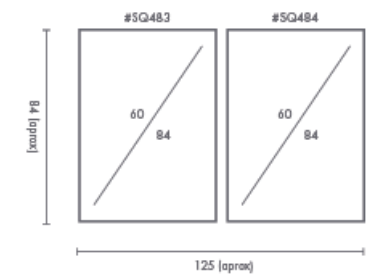

COMPOSICIÓN SQUIN

Ref. Q4139