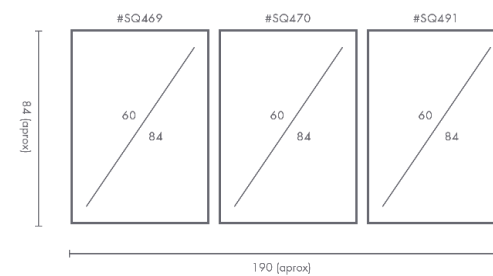

COMPOSICIÓN BEATY

Ref. Q4134