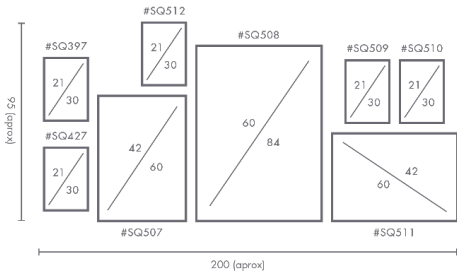

COMPOSICIÓN ECCO

Ref. Q4147