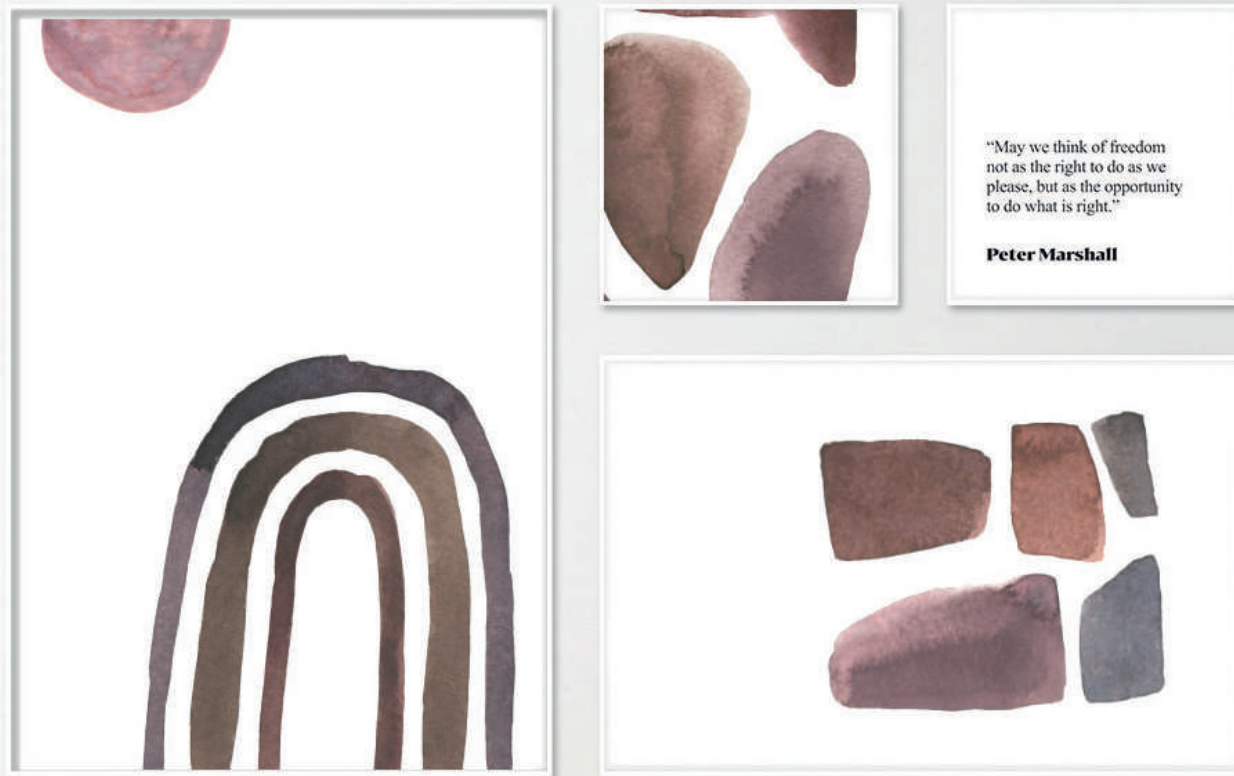

COMPOSICIÓN TERRA

Ref. Q4136

PERSONALIZACIÓN

Marcos: