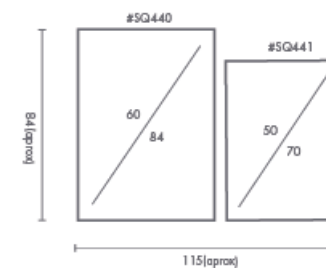

### PERSONALIZACIÓN

Marcos:

Protección con cristal disponible.

Otras medidas disponibles:

100x70 - 84x60 - 70x50  
60x42 - 40x28 - 30x21

El soporte de impresión es tela de lienzo sin cristal o papel fotográfico con cristal.

## PERSONALIZACIÓN

Marcos:

Protección con cristal disponible.

Otras medidas disponibles:

100x70 - 84x60 - 70x50  
60x42 - 40x28 - 30x21

El soporte de impresión es tela de lienzo sin cristal o papel fotográfico con cristal.