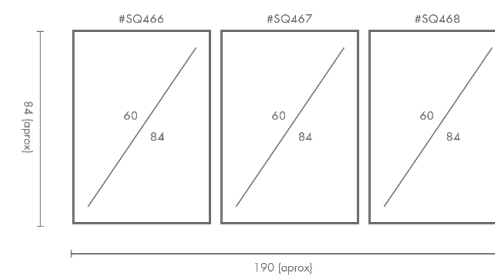

COMPOSICIÓN GASH

Ref. Q4133