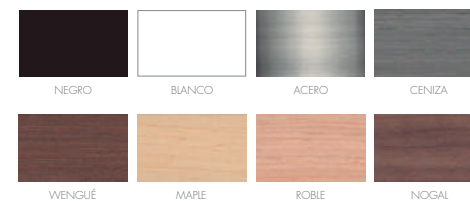

PERSONALIZACIÓN

Marcos:

☐ Protección con cristal disponible.

☐ Otras medidas disponibles:

100x70 - 84x60 - 70x50
60x42 - 40x28 - 30x21

☐ El soporte de impresión es tela de lienzo sin cristal o papel fotográfico con cristal.