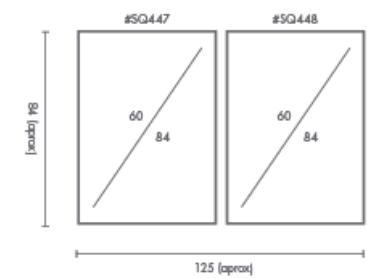

COMPOSICIÓN HANNA

Ref. Q4125