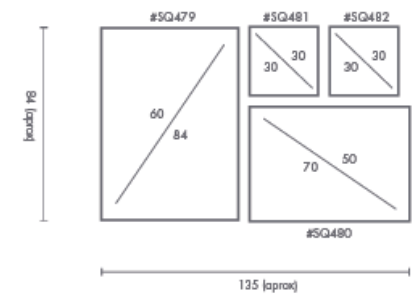

COMPOSICIÓN ONIRI

Ref. Q4137

PERSONALIZACIÓN

Marcos: