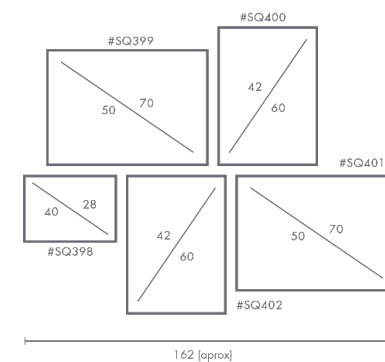

## PERSONALIZACIÓN

Marcos:

Protección con cristal disponible.

Otras medidas disponibles:

100x70 - 84x60 - 70x50  
60x42 - 40x28 - 30x21

El soporte de impresión es tela de lienzo sin cristal o papel fotográfico con cristal.