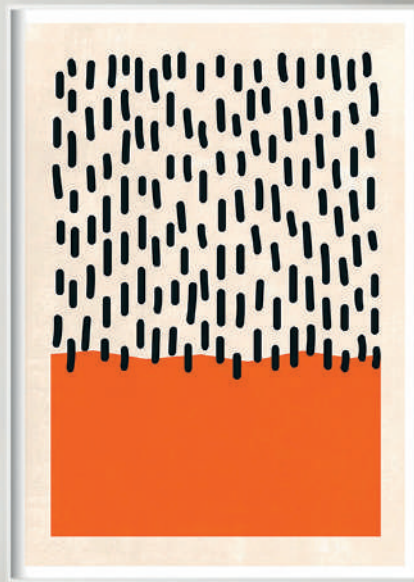

COMPOSICIÓN REINI

Ref. Q4153

PERSONALIZACIÓN

Marcos: