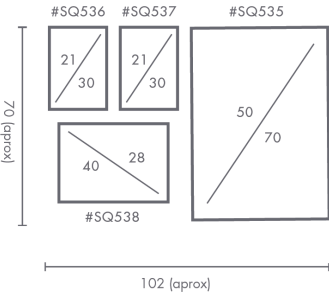

PERSONALIZACIÓN

Marcos: