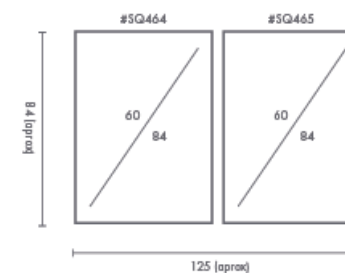

COMPOSICIÓN GAP

Ref. Q4132