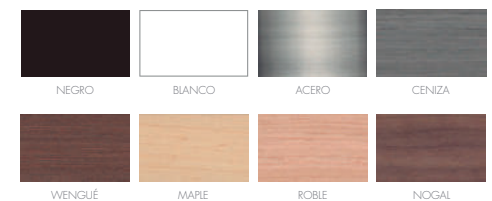

PERSONALIZACIÓN

Marcos:

☐ Protección con cristal disponible.

☐ Otras medidas disponibles:

100x70 - 84x60 - 70x50
60x42 - 40x28 - 30x21

☐ El soporte de impresión es tela de lienzo sin cristal o papel fotográfico con cristal.