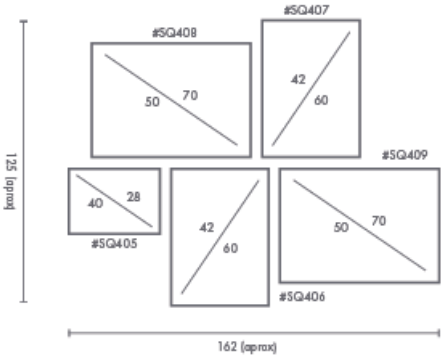

PERSONALIZACIÓN

Marcos: