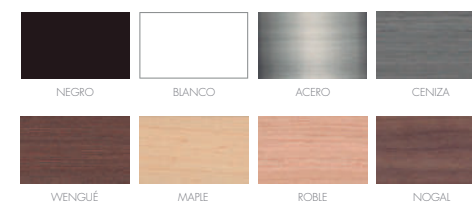

PERSONALIZACIÓN

Marcos:

☐ Protección con cristal disponible.

☐ Otras medidas disponibles:

100x70 - 84x60 - 70x50
60x42 - 40x28 - 30x21

☐ El soporte de impresión es tela de lienzo sin cristal o papel fotográfico con cristal.