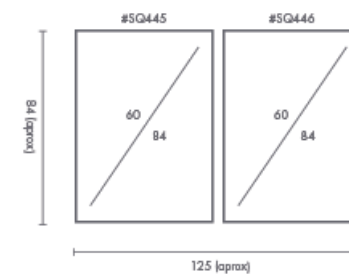

## PERSONALIZACIÓN

Marcos:

Protección con cristal disponible.

Otras medidas disponibles:

100x70 - 84x60 - 70x50  
60x42 - 40x28 - 30x21

El soporte de impresión es tela de lienzo sin cristal o papel fotográfico con cristal.