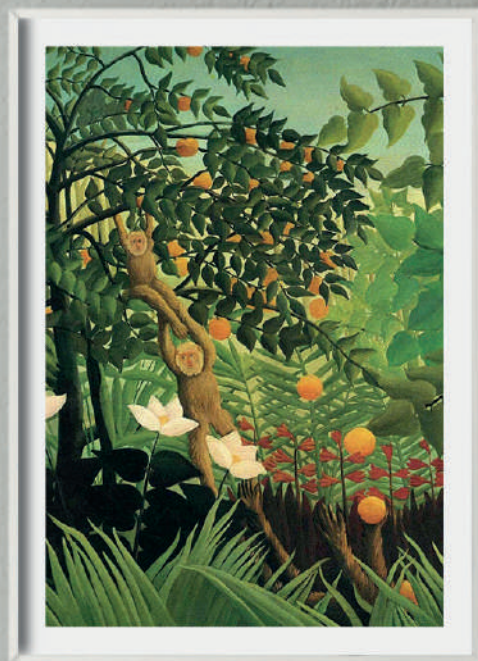

COMPOSICIÓN ROUSSEAU

Ref. Q4122