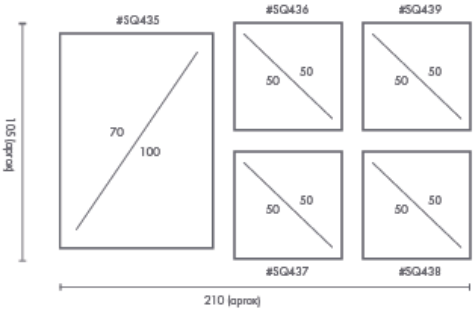

## PERSONALIZACIÓN

Marcos:

Protección con cristal disponible.

Otras medidas disponibles:

100x70 - 84x60 - 70x50  
60x42 - 40x28 - 30x21

El soporte de impresión es tela de lienzo sin cristal o papel fotográfico con cristal.

### PERSONALIZACIÓN

Marcos:

Protección con cristal disponible.

Otras medidas disponibles:

100x70 - 84x60 - 70x50  
60x42 - 40x28 - 30x21

El soporte de impresión es tela de lienzo sin cristal o papel fotográfico con cristal.