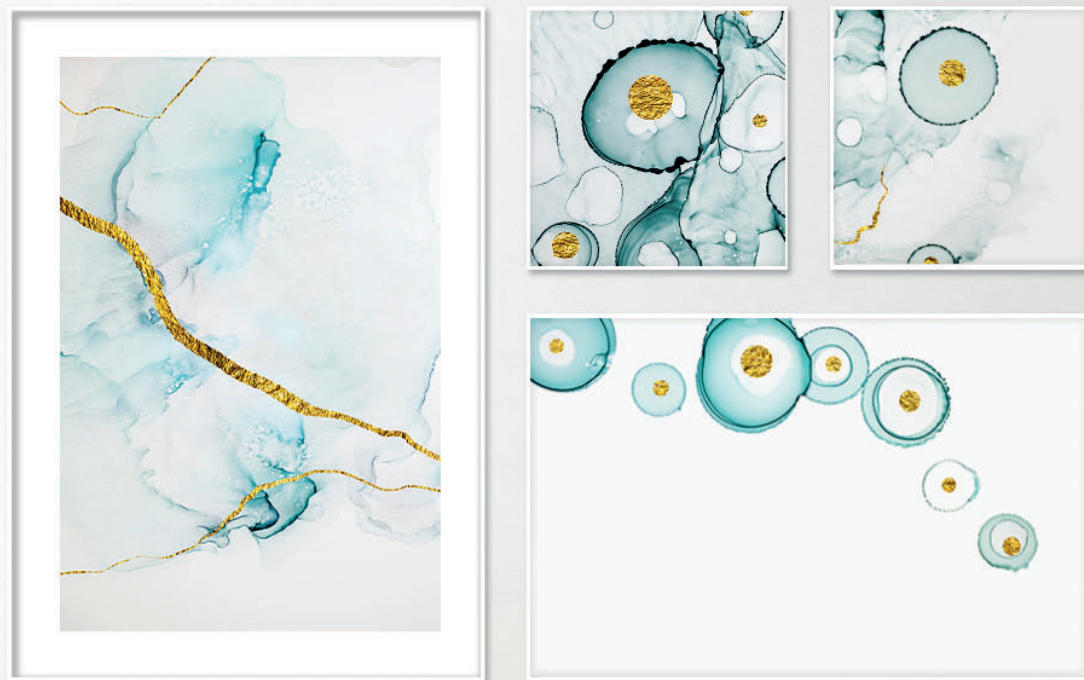

COMPOSICIÓN AIS

Ref. Q4135

PERSONALIZACIÓN

Marcos: