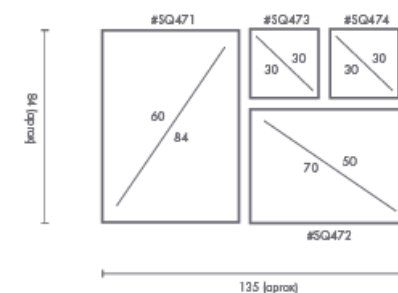

## PERSONALIZACIÓN

Marcos:

Protección con cristal disponible.

Otras medidas disponibles:

100x70 - 84x60 - 70x50  
60x42 - 40x28 - 30x21

El soporte de impresión es tela de lienzo sin cristal o papel fotográfico con cristal.