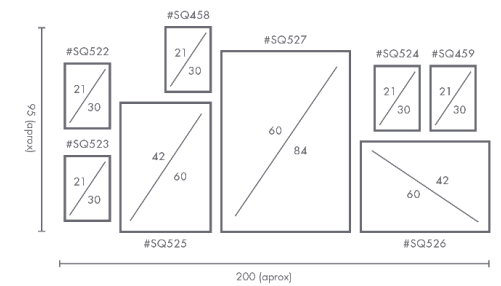

COMPOSICIÓN NAMIB

Ref. Q4146