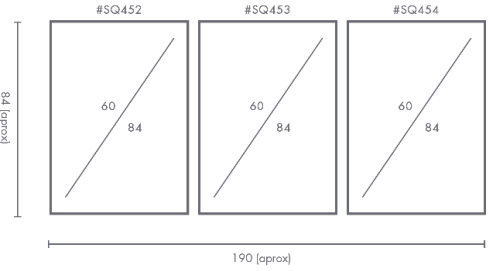

COMPOSICIÓN PETRICOR

Ref. Q4127