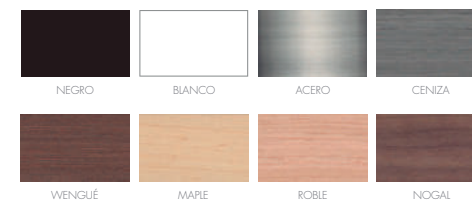

PERSONALIZACIÓN

Marcos: