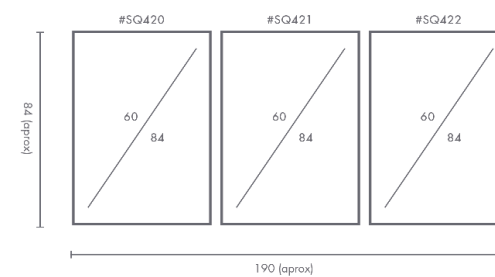

COMPOSICIÓN DINAMIC

Ref. Q4117