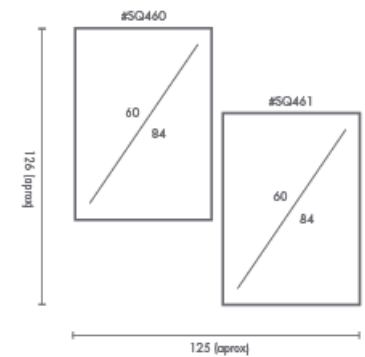

PERSONALIZACIÓN

Marcos: