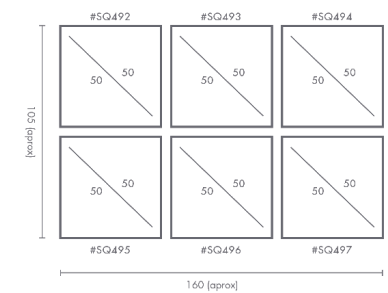

PERSONALIZACIÓN

Marcos: