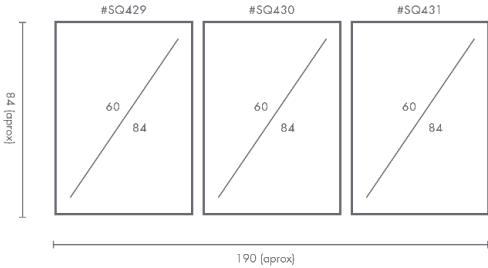

COMPOSICIÓN STICK

Ref. Q4120

PERSONALIZACIÓN

Marcos:

☐ Protección con cristal disponible.

☐ Otras medidas disponibles:

100x70 - 84x60 - 70x50
60x42 - 40x28 - 30x21

☐ El soporte de impresión es tela de lienzo sin cristal o papel fotográfico con cristal.