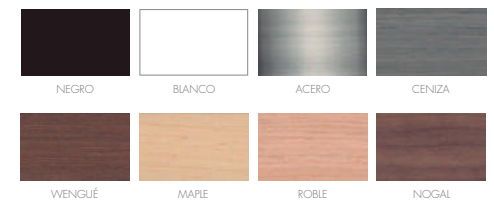

PERSONALIZACIÓN

Marcos: