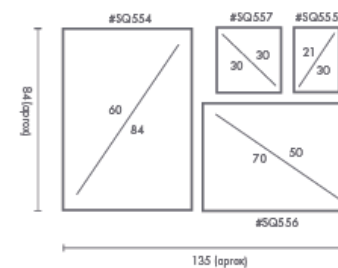

COMPOSICIÓN TUZZI

Ref. Q4152