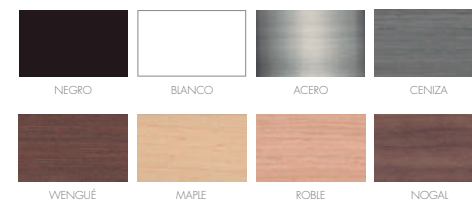

☐ Protección con cristal disponible.

☐ Otras medidas disponibles:

100x70 - 84x60 - 70x50
60x42 - 40x28 - 30x21

☐ El soporte de impresión es tela de lienzo sin cristal o papel fotográfico con cristal.