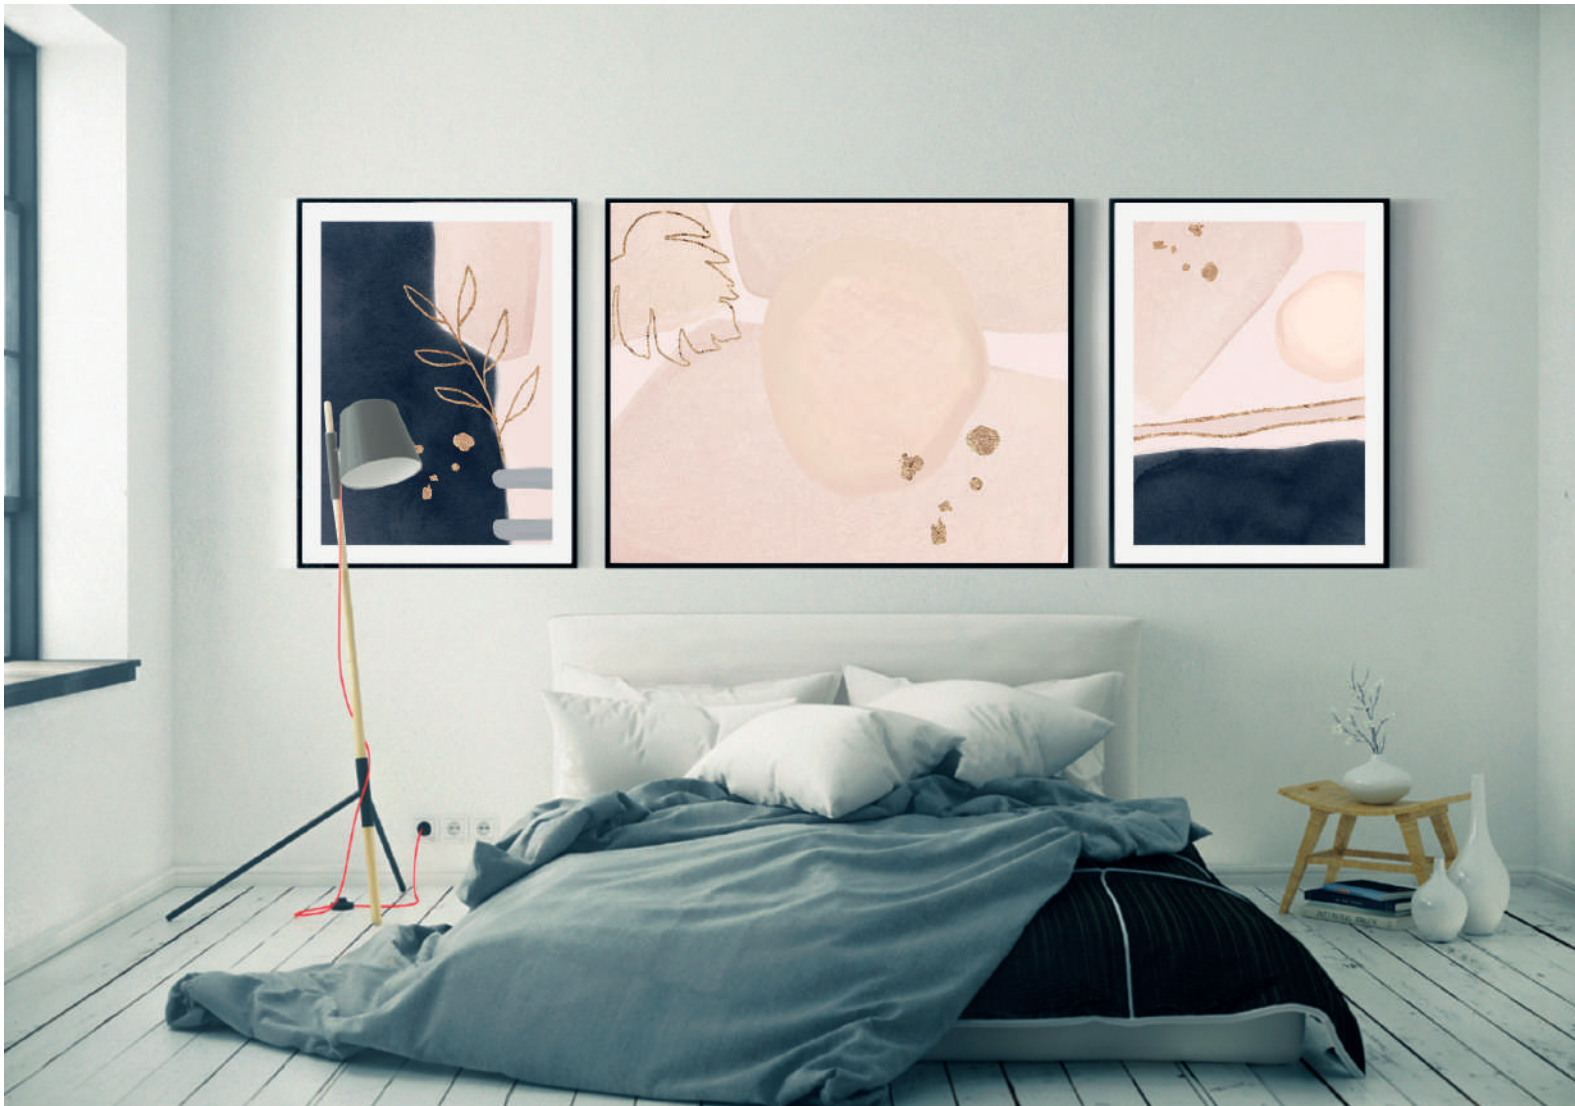

COMPOSICIÓN RAW

Ref. Q4140