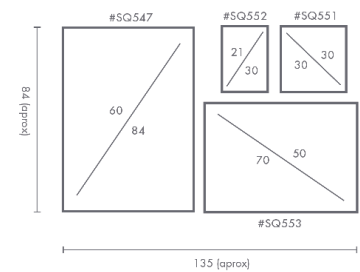

COMPOSICIÓN DROW

Ref. Q4151