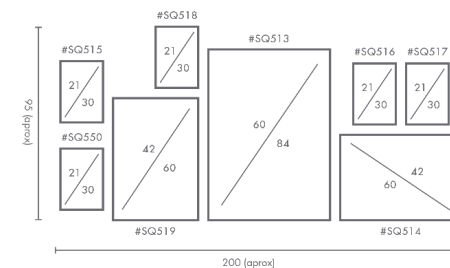

COMPOSICIÓN ROSE

Ref. Q4145