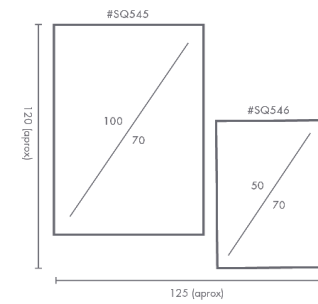

PERSONALIZACIÓN

Marcos: