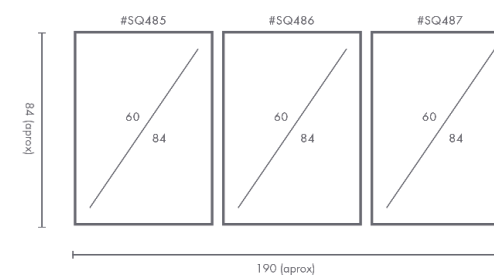

COMPOSICIÓN OHMS

Ref. Q4138