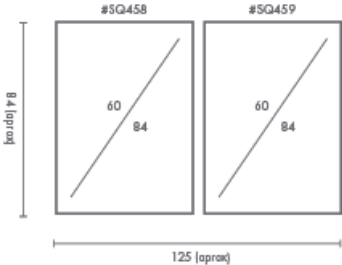

COMPOSICIÓN QUADRATURE

Ref. Q4129

PERSONALIZACIÓN

Marcos:

☐ Protección con cristal disponible.

☐ Otras medidas disponibles:

100x70 - 84x60 - 70x50
60x42 - 40x28 - 30x21

☐ El soporte de impresión es tela de lienzo sin cristal o papel fotográfico con cristal.