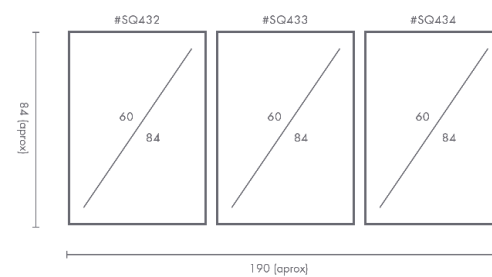

COMPOSICIÓN BLUR

Ref. Q4121