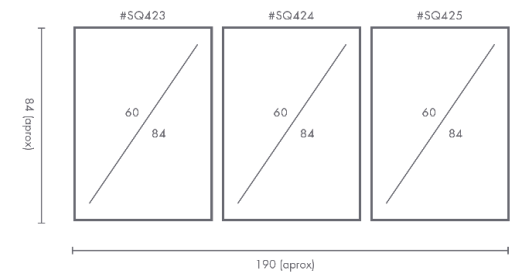

COMPOSICIÓN BUSTO

Ref. Q4118