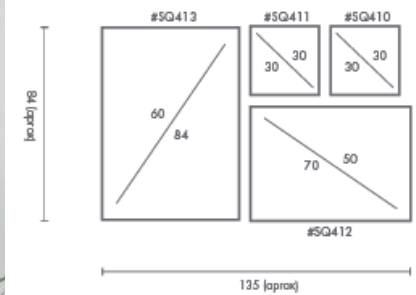

## PERSONALIZACIÓN

Marcos:

Protección con cristal disponible.

Otras medidas disponibles:

100x70 - 84x60 - 70x50  
60x42 - 40x28 - 30x21

El soporte de impresión es tela de lienzo sin cristal o papel fotográfico con cristal.

### PERSONALIZACIÓN

Marcos:

Protección con cristal disponible.

Otras medidas disponibles:

100x70 - 84x60 - 70x50  
60x42 - 40x28 - 30x21

El soporte de impresión es tela de lienzo sin cristal o papel fotográfico con cristal.