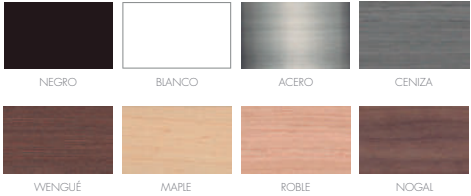

☐ Protección con cristal disponible.

☐ Otras medidas disponibles:

100x70 - 84x60 - 70x50
60x42 - 40x28 - 30x21

☐ El soporte de impresión es tela de lienzo sin cristal o papel fotográfico con cristal.