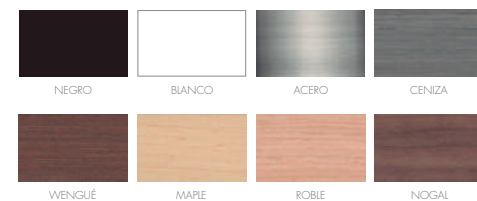

PERSONALIZACIÓN

Marcos: