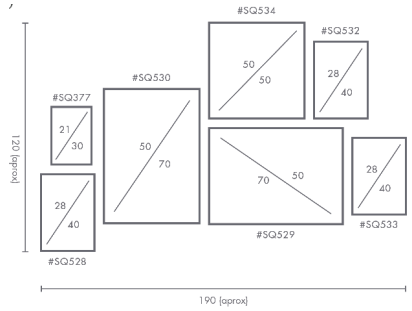

COMPOSICIÓN VENICE

Ref. Q4142

PERSONALIZACIÓN

Marcos: