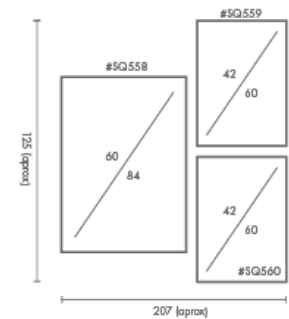

COMPOSICIÓN REINI

Ref. Q4153

PERSONALIZACIÓN

Marcos: