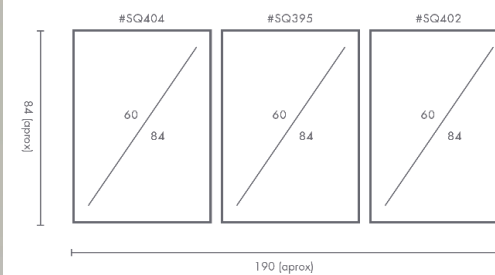

## PERSONALIZACIÓN

Marcos:

Protección con cristal disponible.

Otras medidas disponibles:

100x70 - 84x60 - 70x50  
60x42 - 40x28 - 30x21

El soporte de impresión es tela de lienzo sin cristal o papel fotográfico con cristal.

### PERSONALIZACIÓN

Marcos:

Protección con cristal disponible.

Otras medidas disponibles:

100x70 - 84x60 - 70x50  
60x42 - 40x28 - 30x21

El soporte de impresión es tela de lienzo sin cristal o papel fotográfico con cristal.