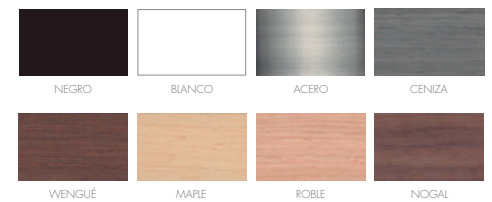

☐ Protección con cristal disponible.

☐ Otras medidas disponibles:

100x70 - 84x60 - 70x50
60x42 - 40x28 - 30x21

☐ El soporte de impresión es tela de lienzo sin cristal o papel fotográfico con cristal.