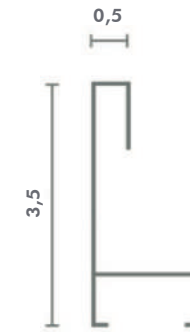

ALUMINIO

GROSOR FRETE: 0,5 CM
GROSOR FONDO: 3,5 CM

ALUMINIO CHAPADO EN MADERA