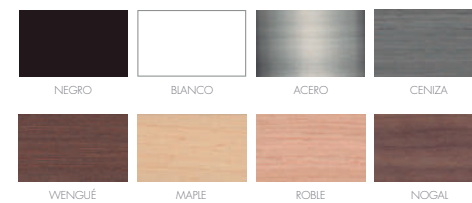

PERSONALIZACIÓN

Marcos: