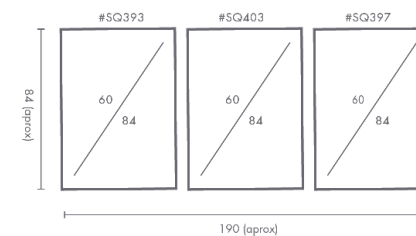

### PERSONALIZACIÓN

Marcos:

Protección con cristal disponible.

Otras medidas disponibles:

100x70 - 84x60 - 70x50  
60x42 - 40x28 - 30x21

El soporte de impresión es tela de lienzo sin cristal o papel fotográfico con cristal.

## PERSONALIZACIÓN

Marcos:

Protección con cristal disponible.

Otras medidas disponibles:

100x70 - 84x60 - 70x50  
60x42 - 40x28 - 30x21

El soporte de impresión es tela de lienzo sin cristal o papel fotográfico con cristal.