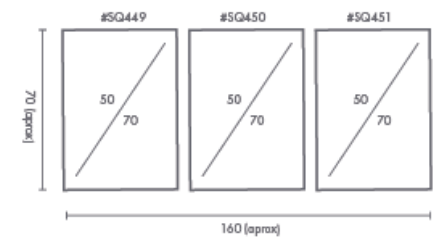

## PERSONALIZACIÓN

Marcos:

Protección con cristal disponible.

Otras medidas disponibles:

100x70 - 84x60 - 70x50  
60x42 - 40x28 - 30x21

El soporte de impresión es tela de lienzo sin cristal o papel fotográfico con cristal.