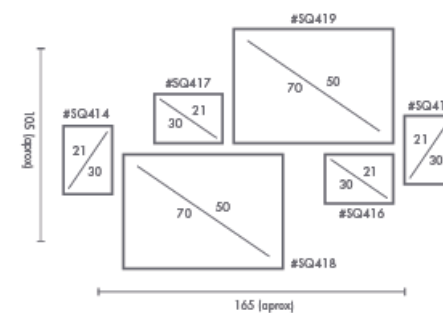

COMPOSICIÓN EUPHORIA

Ref. Q4116