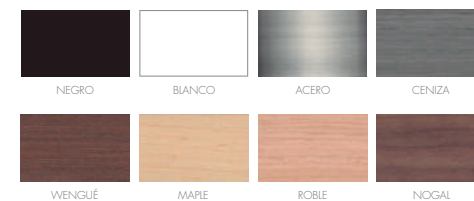

☐ Protección con cristal disponible.

☐ Otras medidas disponibles:

100x70 - 84x60 - 70x50
60x42 - 40x28 - 30x21

☐ El soporte de impresión es tela de lienzo sin cristal o papel fotográfico con cristal.