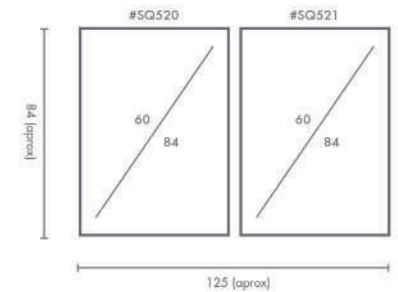

COMPOSICIÓN VELA

Ref. Q4144

PERSONALIZACIÓN

Marcos:

☐ Protección con cristal disponible.

☐ Otras medidas disponibles:

100x70 - 84x60 - 70x50
60x42 - 40x28 - 30x21

☐ El soporte de impresión es tela de lienzo sin cristal o papel fotográfico con cristal.