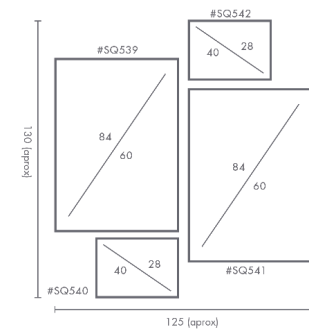

PERSONALIZACIÓN

Marcos: