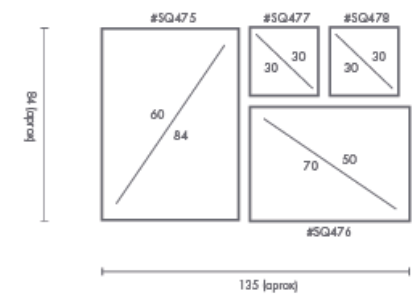

COMPOSICIÓN TERRA

Ref. Q4136

PERSONALIZACIÓN

Marcos: