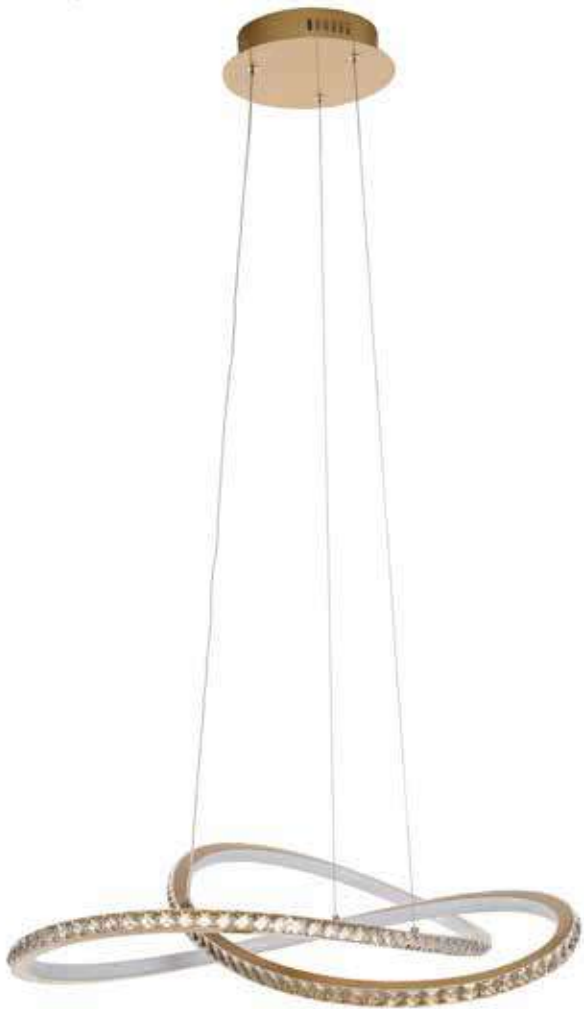

Ref. 10121

14x30 cm

60 PUNTOS

Lámpara techo metal
dorado.
Tira LED incluida.
Ref. 10129
50x150x50 cm
214 PUNTOS

Lámpara techo metal y
brillantes,
tira LED incluida.

Ref. 10130

69x120x69 cm

300 PUNTOS

Lámpara techo metal y
brillantes,
tira LED incluida.

Ref. 10128

51x150x51 cm

170 PUNTOS

Lámpara techo cristal ahumado.

Ref. 10123

25x140x25 cm

52 PUNTOS