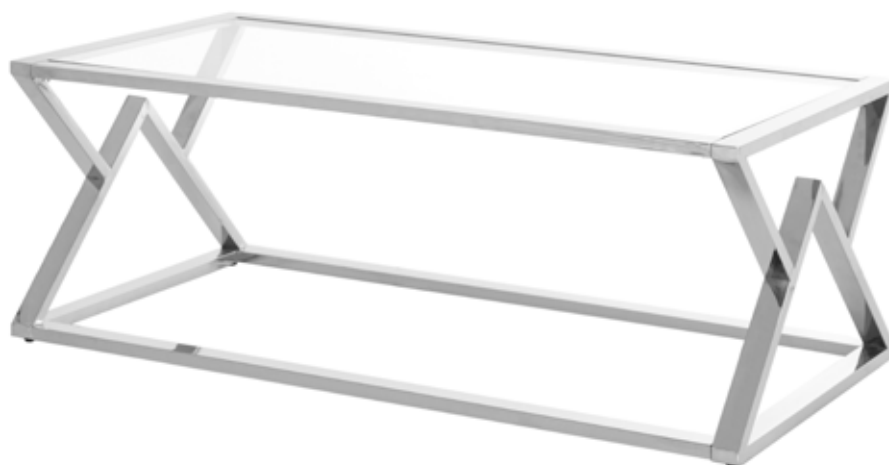

Jarrón vidrio reciclado
gris. 16cm
Ref. 3039
16 cm
12 PUNTOS

Jarrón vidrio reciclado
gris. 28cm
Ref. 3040
28 cm
18 PUNTOS

Joyero vestidor suelo
color café.
Ref. 10220
36x140x32 cm
140 PUNTOS

Joyero vestidor suelo
color blanco.
Ref. 9777
36x140x32 cm
140 PUNTOS

Espejo acero inoxidable
plata brillo.
Ref. 10140
80x110 cm
200 PUNTOS

Espejo acero inoxidable
oro brillo.
Ref. 10141
80x110 cm
220 PUNTOS

Mesa auxiliar
acero inoxidable
plata brillo.
Ref. 10146
55x55x55 cm
210 PUNTOS