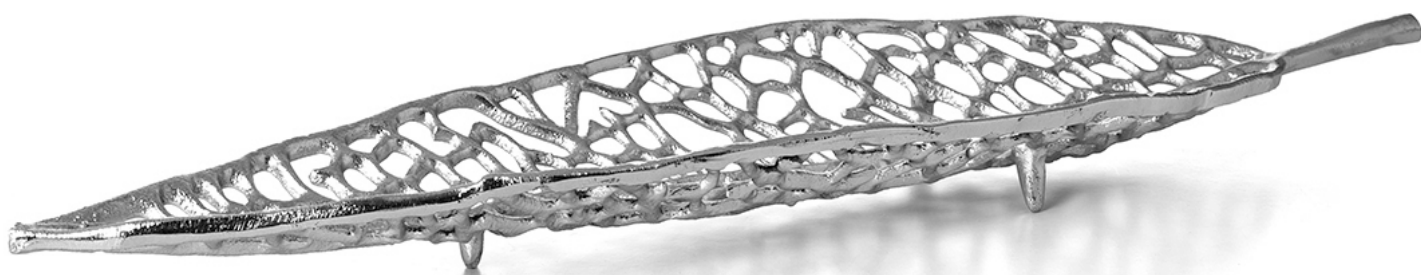

Escultura metal
dorado, base piedra blanca
Ref. 10193
25x23x8 cm
60 PUNTOS

Centro metal dorado.
Ref. 10194
40x6x29 cm
34 PUNTOS

Centro metal plata.

Ref. 10190

41x18x41 cm

66 PUNTOS

Centro metal plata.

Ref. 10191