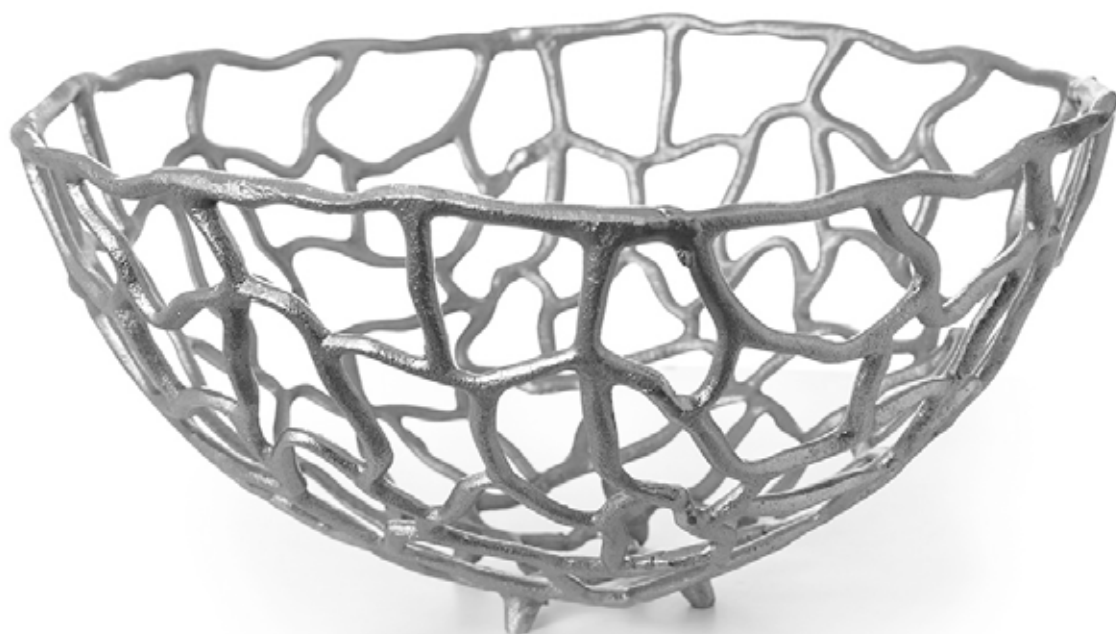

Centro metal dorado.
Ref. 10194
40x6x29 cm
34 PUNTOS

Centro metal plata.

Ref. 10190

41x18x41 cm

66 PUNTOS