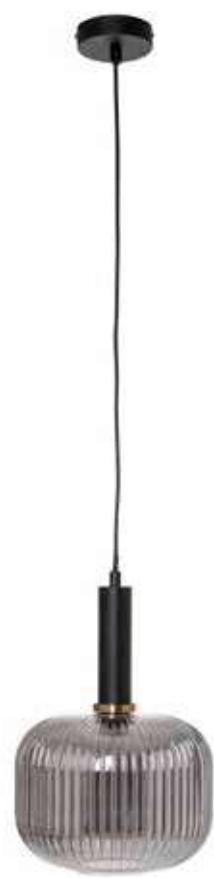

Ref. 10121

14x30 cm

60 PUNTOS

Lámpara techo metal
dorado.
Tira LED incluida.
Ref. 10129
50x150x50 cm
214 PUNTOS

Lámpara techo metal y
brillantes,
tira LED incluida.

Ref. 10130

69x120x69 cm

300 PUNTOS

Lámpara techo metal y
brillantes,
tira LED incluida.

Ref. 10128

51x150x51 cm

170 PUNTOS

Lámpara techo cristal ahumado.

Ref. 10123

25x140x25 cm

52 PUNTOS

Lámpara sobremesa
cristal ahumado y metal negro.

Ref. 10123

21x30x21 cm

52 PUNTOS

Lámpara techo cristal beige.

Ref. 10125

28x121x28 cm

68 PUNTOS

Lámpara sobremesa
cristal beige.

Ref. 10126

23x45x23 cm

54 PUNTOS

Lámpara techo lino y mimbre.

Ref. 10221

40x150x40 cm

*disponible a partir Abril 2021