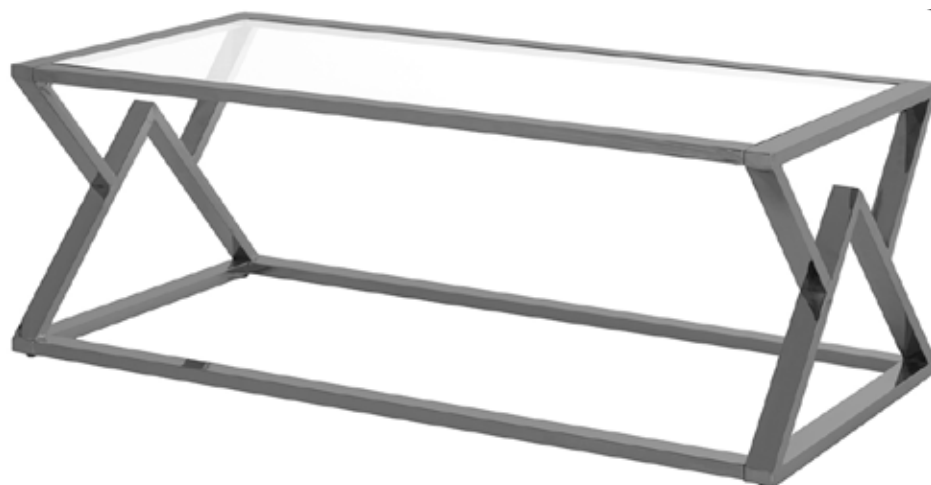

Mesa centro
acero inoxidable
plata brillo.
Ref. 10149
120x45x60 cm
272 PUNTOS

Consola
acero inoxidable
plata brillo.
Ref. 10152
120x78x40 cm
292 PUNTOS

Mesa auxiliar
acero inoxidable
oro brillo.

Ref. 10147
55x55x55 cm
244 PUNTOS

Mesa centro
acero inoxidable
oro brillo.

Ref. 10150
120x45x60 cm
320 PUNTOS

Consola
acero inoxidable
oro brillo.

Ref. 10153
120x78x40 cm
330 PUNTOS

Mesa auxiliar
acero inoxidable
titanium black.

Ref. 10148

55x55x55 cm

248 PUNTOS

Mesa centro
acero inoxidable
titanium black.

Ref. 10151

120x45x60 cm

324 PUNTOS

Consola
acero inoxidable
titanium black.

Ref. 10154