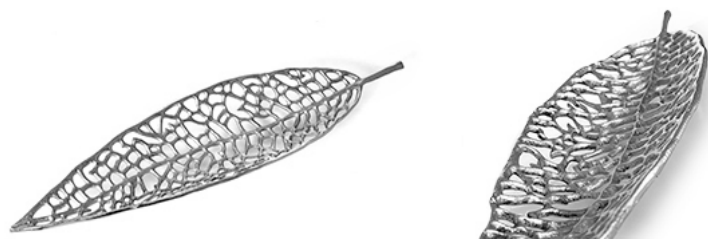

Escultura metal
dorado, base piedra blanca
Ref. 10193
25x23x8 cm
60 PUNTOS

Centro metal dorado.
Ref. 10194
40x6x29 cm
34 PUNTOS

Centro metal plata.

Ref. 10190

41x18x41 cm

66 PUNTOS

Centro metal plata.

Ref. 10191