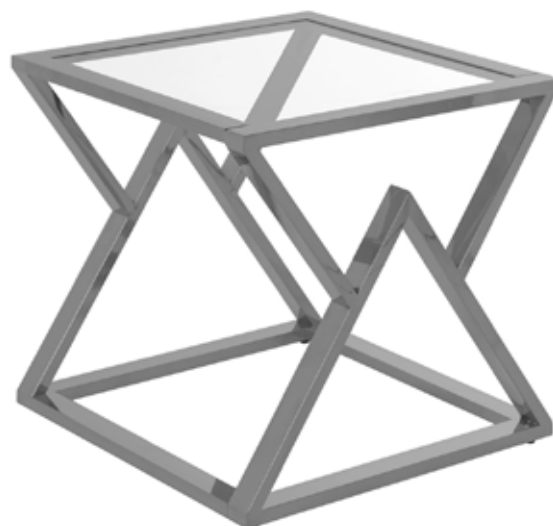

Mesa centro
acero inoxidable
oro brillo.

Ref. 10150
120x45x60 cm
320 PUNTOS

Consola
acero inoxidable
oro brillo.

Ref. 10153
120x78x40 cm
330 PUNTOS

Mesa auxiliar
acero inoxidable
titanium black.

Ref. 10148

55x55x55 cm

248 PUNTOS

Mesa centro
acero inoxidable
titanium black.

Ref. 10151

120x45x60 cm

324 PUNTOS

Consola
acero inoxidable
titanium black.

Ref. 10154