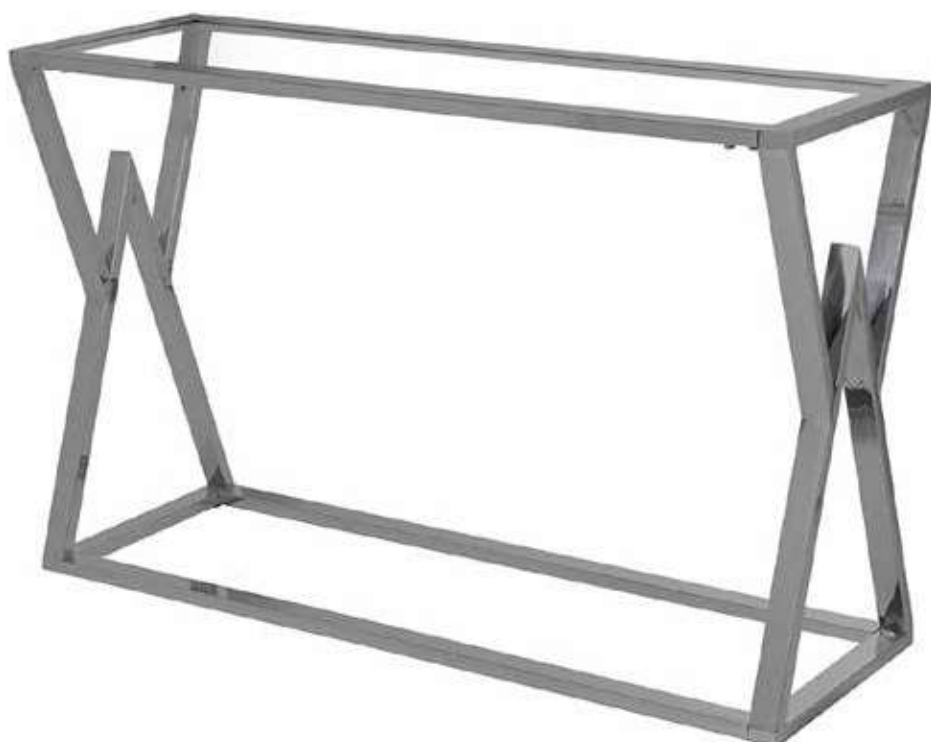

55x55x55 cm

248 PUNTOS

Mesa centro
acero inoxidable
titanium black.

Ref. 10151

120x45x60 cm

324 PUNTOS

Consola
acero inoxidable
titanium black.

Ref. 10154