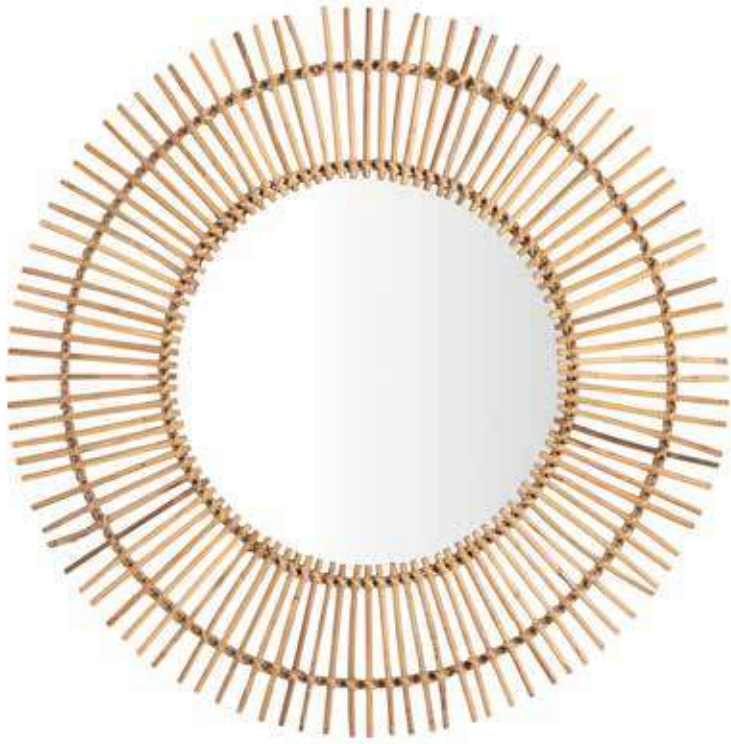

Espejo mimbre natural.

Ref. 10084

78x78 cm

100 PUNTOS