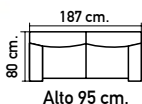

T106.
Sofá cama libro en
Nido 6 beig y 1 gris.
DESENFUNDABLES.
Cama 180x130 cm.
Con arcón.
439€

T808. Sofá
estilo nórdico
95x150x82
cm. en Nido 16 verde
agua y 9 mostaza.
429€

OTROS TAPIZADOS CONSULTAR

UNA GRAN VARIEDAD DE SOFÁS CAMAS, MUY PRÁCTICOS Y ELEGANTES