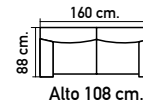

3 PLAZAS

T594. Sofá 2 pzs. en Nido 2 gris y 6 beig.

325€

T594. Sofá 3 pzs. en Nido 2 gris y 6 beig.

489€

2 PLAZAS

3 PLAZAS

2 PLAZAS