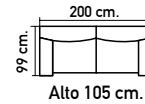

T1039. Sofá cama en Aragón 20 beig y 90 gris. Sistema de apertura italiano. Cama 140x190 cm.
999€

COLCHON DE ESPUMA DE 14 CM. CON 3 CM. DE VISCO