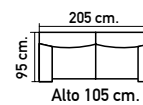

OTROS TAPIZADOS CONSULTAR

PONTE CÓMODO Y DISFRUTA DE TU NUEVO SOFÁ AL MEJOR PRECIO

2 PLAZAS

T926. Sofá 2 pzs. en Vettore 8 beig y 2 gris.

519€

T926. Sofá 3 pzs. en Vettore 8 beig y 2 gris.

585€

3 PLAZAS

TENEMOS TODOS LOS ESTILO Y UNA GRAN VARIEDAD DE TAPIZADOS

2 PLAZAS

T593. Sofá 2 pzs. en Nido 2 gris y 6 beig.

289€

T593. Sofá 3 pzs. en Nido 2 gris y 6 beig.

435€

3 PLAZAS

T594. Sofá 2 pzs. en Nido 2 gris y 6 beig.

325€

T594. Sofá 3 pzs. en Nido 2 gris y 6 beig.

489€

2 PLAZAS

3 PLAZAS

2 PLAZAS

T520. Sofá 2 pzs. en Charlotte 3 beig y 25 gris.

565€

T520. Sofá 3 pzs. en Charlotte 3 beig y 25 gris.

685€

3 PLAZAS