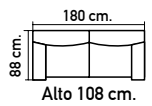

3 PLAZAS

T594. Sofá 2 pzs. en Nido 2 gris y 6 beig.

325€

T594. Sofá 3 pzs. en Nido 2 gris y 6 beig.

489€

2 PLAZAS

3 PLAZAS

2 PLAZAS