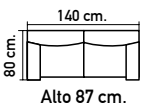

OTROS TAPIZADOS CONSULTAR

PONTE CÓMODO Y DISFRUTA DE TU NUEVO SOFÁ AL MEJOR PRECIO

2 PLAZAS

T926. Sofá 2 pzs. en Vettore 8 beig y 2 gris.

519€

T926. Sofá 3 pzs. en Vettore 8 beig y 2 gris.

585€

3 PLAZAS

TENEMOS TODOS LOS ESTILO Y UNA GRAN VARIEDAD DE TAPIZADOS

2 PLAZAS

T593. Sofá 2 pzs. en Nido 2 gris y 6 beig.

289€

T593. Sofá 3 pzs. en Nido 2 gris y 6 beig.

435€

3 PLAZAS

T594. Sofá 2 pzs. en Nido 2 gris y 6 beig.

325€

T594. Sofá 3 pzs. en Nido 2 gris y 6 beig.

489€

2 PLAZAS

3 PLAZAS

2 PLAZAS

T520. Sofá 2 pzs. en Charlotte 3 beig y 25 gris.

565€

T520. Sofá 3 pzs. en Charlotte 3 beig y 25 gris.

685€

3 PLAZAS