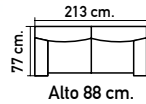

OTROS TAPIZADOS CONSULTAR

UNA GRAN VARIEDAD DE SOFÁS CAMAS, MUY PRÁCTICOS Y ELEGANTES

T975. Sofá cama en Nido 3 tierra y Nido 1 gris marengo. Cama 105x185 cm.
385€

T974. Sofá cama en Nido 1 gris marengo. Cama 135x185 cm.
575€

T1039. Sofá cama en Aragón 20 beig y 90 gris. Sistema de apertura italiano. Cama 140x190 cm.
999€

COLCHON DE ESPUMA DE 14 CM. CON 3 CM. DE VISCO

T1026. Sofá cama una plaza en Nido 1 gris marengo. Cama 75x185 cm.
385€