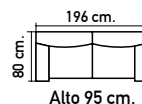

T106.
Sofá cama libro en
Nido 6 beig y 1 gris.
DESENFUNDABLES.
Cama 180x130 cm.
Con arcón.
439€

T808. Sofá
estilo nórdico
95x150x82
cm. en Nido 16 verde
agua y 9 mostaza.
429€

OTROS TAPIZADOS CONSULTAR

UNA GRAN VARIEDAD DE SOFÁS CAMAS, MUY PRÁCTICOS Y ELEGANTES