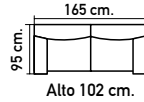

OTROS TAPIZADOS CONSULTAR

PONTE CÓMODO Y DISFRUTA DE TU NUEVO SOFÁ AL MEJOR PRECIO

2 PLAZAS

T926. Sofá 2 pzs. en Vettore 8 beig y 2 gris.

519€

T926. Sofá 3 pzs. en Vettore 8 beig y 2 gris.

585€

3 PLAZAS

TENEMOS TODOS LOS ESTILO Y UNA GRAN VARIEDAD DE TAPIZADOS

2 PLAZAS

T593. Sofá 2 pzs. en Nido 2 gris y 6 beig.

289€

T593. Sofá 3 pzs. en Nido 2 gris y 6 beig.

435€

3 PLAZAS

T594. Sofá 2 pzs. en Nido 2 gris y 6 beig.

325€

T594. Sofá 3 pzs. en Nido 2 gris y 6 beig.

489€

2 PLAZAS

3 PLAZAS

2 PLAZAS

T520. Sofá 2 pzs. en Charlotte 3 beig y 25 gris.

565€

T520. Sofá 3 pzs. en Charlotte 3 beig y 25 gris.

685€

3 PLAZAS