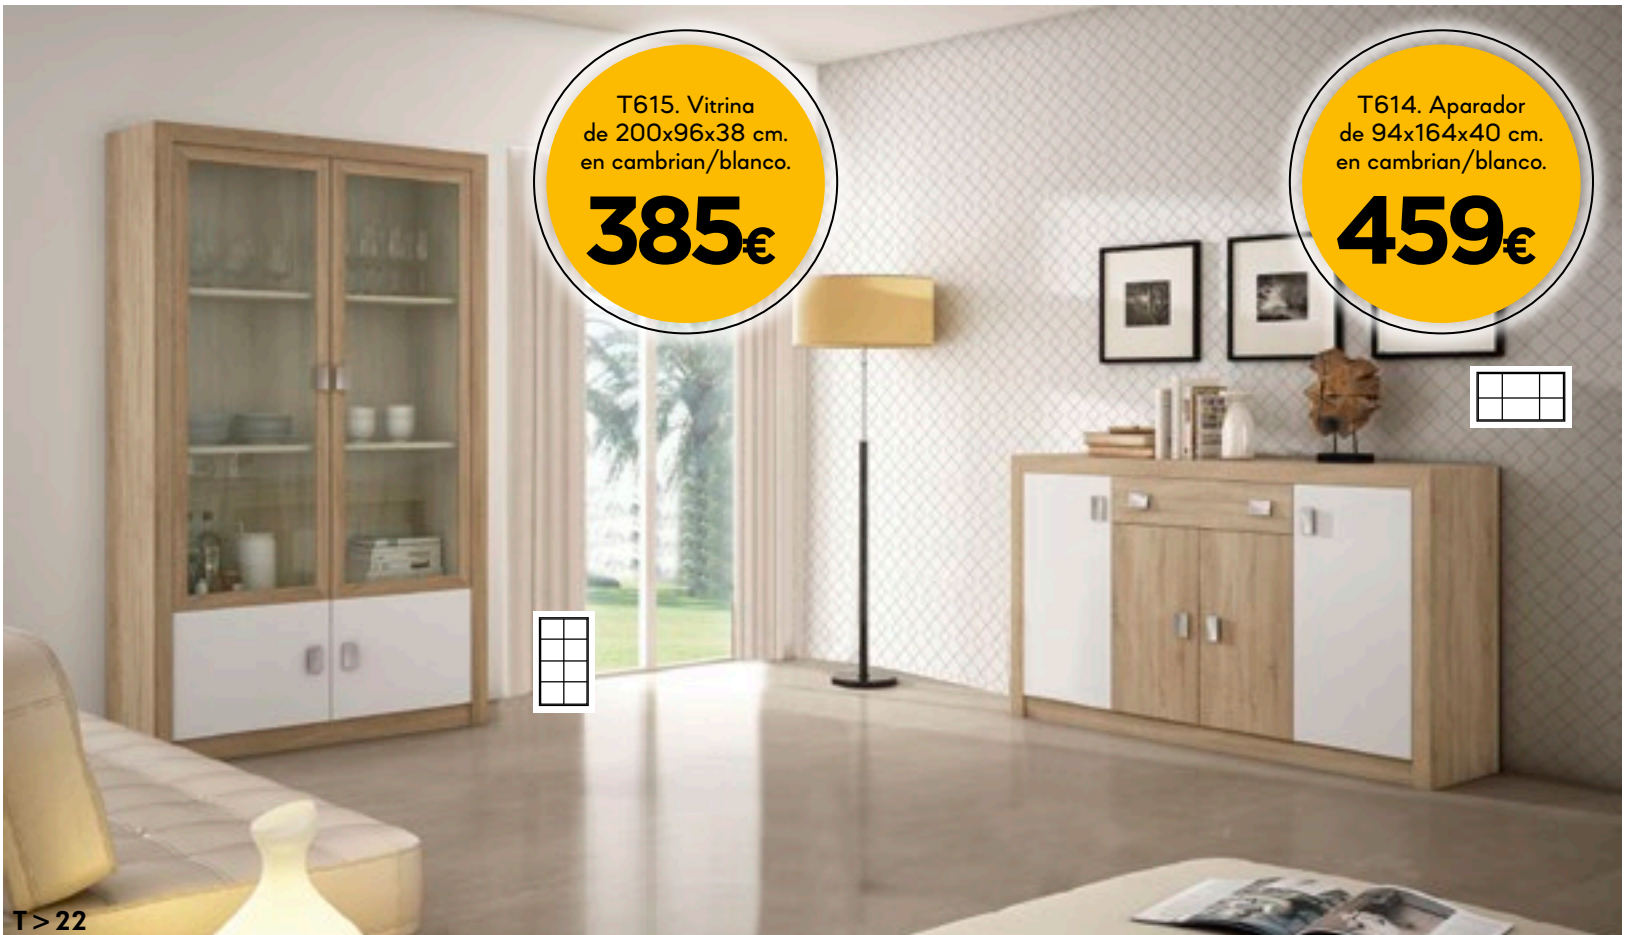

Apilable de
142x250x38 cm.
en blanco/salermo.

799€

GUÍAS METÁLICAS

T814. Apilable
de 200x280x38 cm.
en cambrian/blanco.

839€

GRAN VARIEDAD DE COMPOSICIONES Y ACABADOS

T615. Vitrina
de 200x96x38 cm.
en cambrian/blanco.

385€

T614. Aparador
de 94x164x40 cm.
en cambrian/blanco.

459€

GUÍAS METÁLICAS

T971.
Vitrina de
199x106x40 cm.
en blanco/salermo.

455€

T972.
Aparador de
102x155x40 cm.
en blanco/salermo.

549€