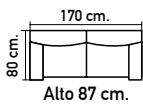

T593. Sofá 2 pzs. en Nido 2 gris y 6 beig.

289€

T593. Sofá 3 pzs. en Nido 2 gris y 6 beig.

435€

3 PLAZAS