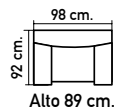

OTROS TAPIZADOS CONSULTAR

UNA GRAN VARIEDAD DE SOFÁS CAMAS, MUY PRÁCTICOS Y ELEGANTES

T975. Sofá cama en Nido 3 tierra y Nido 1 gris marengo. Cama 105x185 cm.
385€

T974. Sofá cama en Nido 1 gris marengo. Cama 135x185 cm.
575€

T1039. Sofá cama en Aragón 20 beig y 90 gris. Sistema de apertura italiano. Cama 140x190 cm.
999€

COLCHON DE ESPUMA DE 14 CM. CON 3 CM. DE VISCO

T1026. Sofá cama una plaza en Nido 1 gris marengo. Cama 75x185 cm.
385€