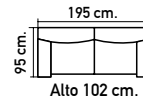

3 PLAZAS

TENEMOS TODOS LOS ESTILO Y UNA GRAN VARIEDAD DE TAPIZADOS