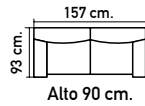

OTROS TAPIZADOS CONSULTAR

UNA GRAN VARIEDAD DE SOFÁS CAMAS, MUY PRÁCTICOS Y ELEGANTES

T975. Sofá cama en Nido 3 tierra y Nido 1 gris marengo. Cama 105x185 cm.
385€

T974. Sofá cama en Nido 1 gris marengo. Cama 135x185 cm.
575€

T1039. Sofá cama en Aragón 20 beig y 90 gris. Sistema de apertura italiano. Cama 140x190 cm.
999€

COLCHON DE ESPUMA DE 14 CM. CON 3 CM. DE VISCO

T1026. Sofá cama una plaza en Nido 1 gris marengo. Cama 75x185 cm.
385€