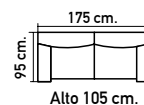

3 PLAZAS

T594. Sofá 2 pzs. en Nido 2 gris y 6 beig.

325€

T594. Sofá 3 pzs. en Nido 2 gris y 6 beig.

489€

2 PLAZAS

3 PLAZAS

2 PLAZAS