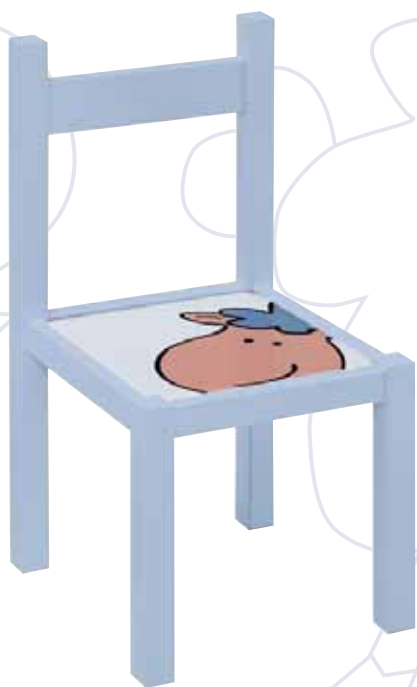

# colección **sheep**

silla mod. **91671** | medidas  
alto ancho fondo  
**54 28 28**

mesa mod. **91871** | medidas  
alto ancho fondo  
**43 48 48**

mesa mod. **91872** | medidas  
alto ancho fondo  
**43 48 48**