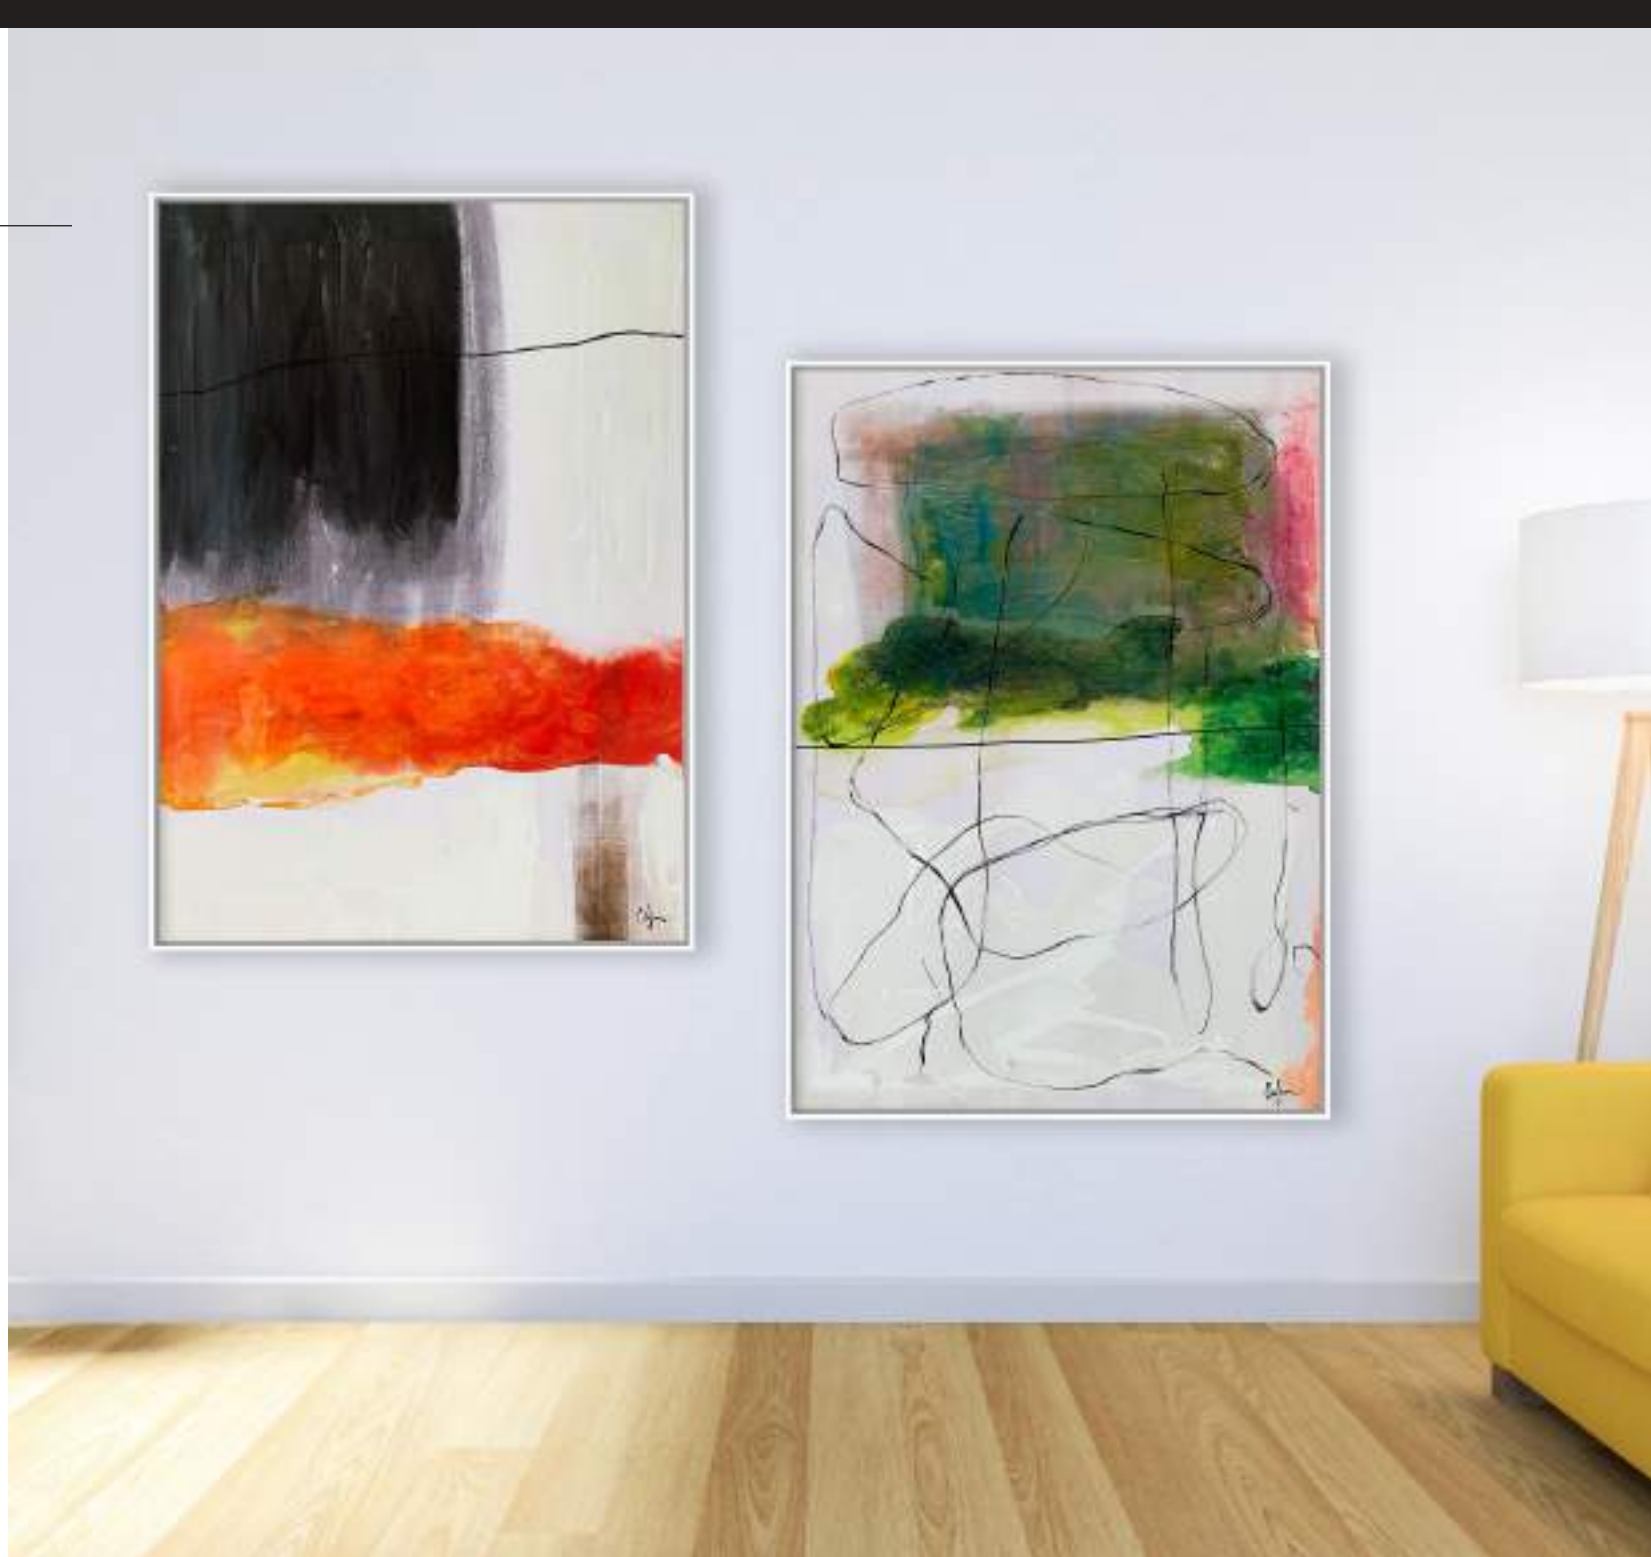

CATÁLOGO DE COMPOSICIONES
VANGUARD

MOTU

“La vida es un lienzo en blanco, y debes lanzar sobre él toda la pintura que puedas.”

Danny Kaye.

Ref. SV071
Ref. SV072

VANGUARD

Personalización:

■ Marco:

Personalización:

■ Marco:

Negro

Blanco

■ Medidas disponibles:

70 x 100 / 100 x 130 /
150 x 120 / 150 x 90

Ref. **SV107**

Ref. **SV108**

VANGUARD

Personalización:

■ Marco:

■ Medidas disponibles:

70 x 100 / 100 x 130 /
150 x 120 / 150 x 90

Ref. **SV109**
Ref. **SV110**

V.A.N.GUARDIA

Personalización:

■ Marco:

Negro

Blanco

■ Medidas disponibles:

70 x 100 / 100 x 130 /
150 x 120 / 150 x 90

Ref. SV111

Ref. SV112

VANGUARD