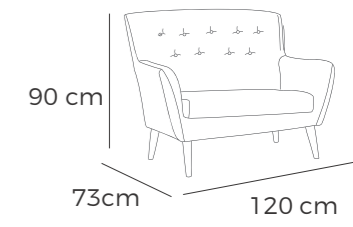

106

107

Un diseño sin igual. Estilo y funcionalidad en un sillón que se convertirá en un elemento indispensable en su hogar gracias a su estilo y capacidad de hacerte desconectar.

An unparalleled design. Style and practicality in an armchair that will become a must in your home thanks to its style and its ability to make you disconnect from your daily routine.