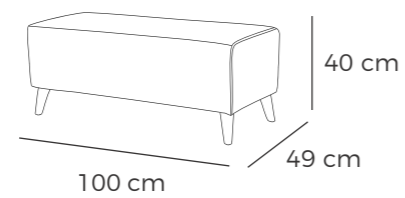

Banqueta Lara

- Estructura de Pino y tablero partículas
- Almohada asiento: Espuma poliuretano 25kg/ m3.
- Color pata: Blanco, Negro, Wengué, Nogal, Cerezo y Natural.