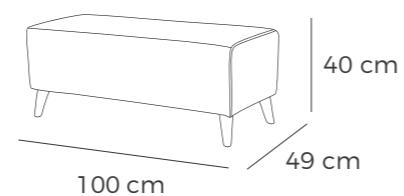

Complementos

Da el toque que necesitas a tu dormitorio, salón, sala de espera etc. con el complemento perfecto. Crearás rincones de ensueño para disfrutar.

Add the right touch to your bedroom, living room, waiting room, etc. Meet any and all needs with the perfect accessory. You will create dream spaces to really enjoy.

Pouff

Zapatero