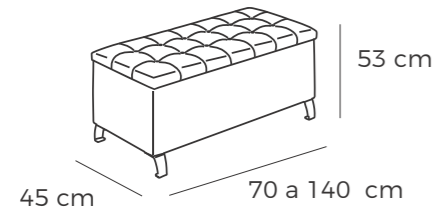

Arcón

VERSÁTIL

Disponible ancho de:
70, 80, 90, 100, 110, 120, 130 y 140cm

Un arcón elegante en todas sus opciones. Perfecto para guardar millones de cosas. Sencillamente, un arcón muy versátil.

All Arcón models are of great elegance. Perfect for storing millions of things. It's simply an extremely versatile chest.