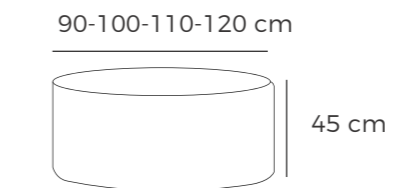

- Estructura de Pino y tablero partículas
- Almohada asiento: Espuma poliuretano 25kg/ m3
- Contorno: Espuma de poliuretano 20kg/ m3