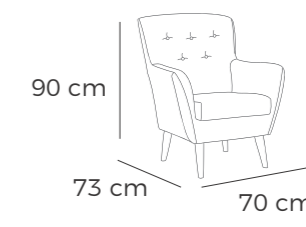

106

107

Un diseño sin igual. Estilo y funcionalidad en un sillón que se convertirá en un elemento indispensable en su hogar gracias a su estilo y capacidad de hacerte desconectar.

An unparalleled design. Style and practicality in an armchair that will become a must in your home thanks to its style and its ability to make you disconnect from your daily routine.