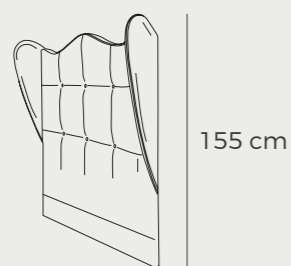

Roma

PURO ARTE

La elegancia de un diseño clásico ideal para ambientes elegantes y distintivos. Perfecto para los más selectos.

The elegance of a classic design which is ideal for fancy and stylish settings. Perfect for the most select people.

42