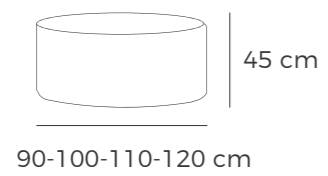

Brisk

ENÉRGICO

El diseño y la simplicidad pueden hacer grandes cosas. Y la conjunto Brisk es un claro ejemplo de ello. Transforma en hogar y conviértelo en un espacio con personalidad y estilo.

Design and simplicity can lead to extraordinary things; the Brisk collection being a clear example of this. Turn your home into a place full of personality and style.