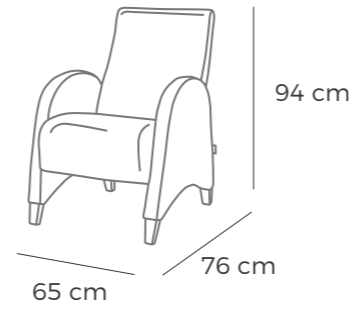

París

UNIVERSAL

Diseñado para no pasar desapercibido. Transforma tu hogar en un lugar que hable de ti.

Designed to be noticed. Turn your home into a place that mirrors you.