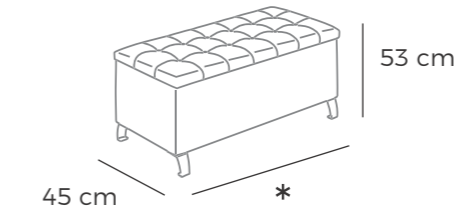

Zapatero

- Estructura de Pino y tablero partículas
- Almohada asiento: Espuma poliuretano 25kg/ m3.
- Mecanismo extraíble metálico.
- Disponible pata madera o aluminio

Arcón

- Estructura de Pino y tablero partículas
- Almohada asiento: Espuma poliuretano 25kg/ m3
- Disponible pata madera o aluminio
- * Disponible ancho de: 70, 80, 90, 100, 110, 120, 130 y 140cm