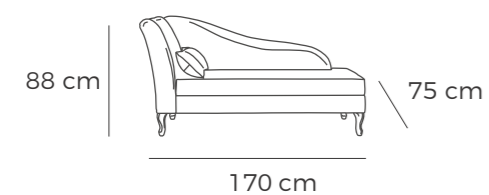

Noa

SOFISTICADO

Una invitación a sentarte, relajarte y disfrutar de ese momento de tranquilidad. Una pieza sofisticada para un hogar diferente.

A invitation to sit back, relax and enjoy a peaceful moment. A sophisticated piece for a different home.

144

145