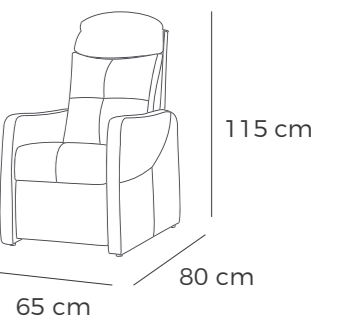

Irene
PLACENTERO

Gema

DESCANSO

Diseñado para encajar en cualquier rincón de tu hogar. Siéntete en una nube gracias a su esponjosidad y déjate envolver.

Designed to suit any place of your home. Feel on cloud nine thanks to its fluffiness and get ready to be wrapped up in it.