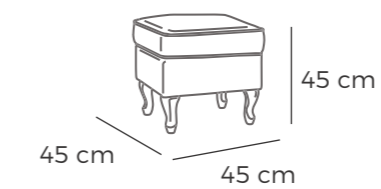

Pouff Oxford

- Estructura de Pino y tablero partículas
- Almohada asiento: Espuma poliuretano 25kg/ m3 + fibra siliconada.
- Color pata: Blanco, Negro, Wengué, Nogal, Cerezo y Natural.