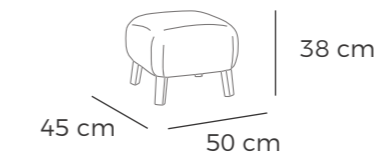

Pouff Escabel

- Estructura de Pino y tablero partículas
- Almohada asiento: Espuma poliuretano 25kg/ m3
- Color pata: Blanco, Negro, Wengué, Nogal, Cerezo y Natural.