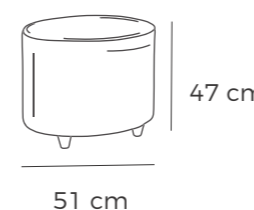

Complementos

Da el toque que necesitas a tu dormitorio, salón, sala de espera etc. con el complemento perfecto. Crearás rincones de ensueño para disfrutar.

Add the right touch to your bedroom, living room, waiting room, etc. Meet any and all needs with the perfect accessory. You will create dream spaces to really enjoy.

Pouff

CORAZÓN

Zapatero