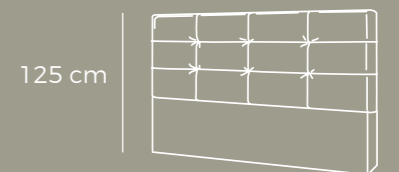

Vegas

Un diseño que evoca al descanso y el confort. El complemento perfecto para que tus noches sean reparadoras.

A design that promotes comfort and rest. The perfect accessory for a reinvigorating night..