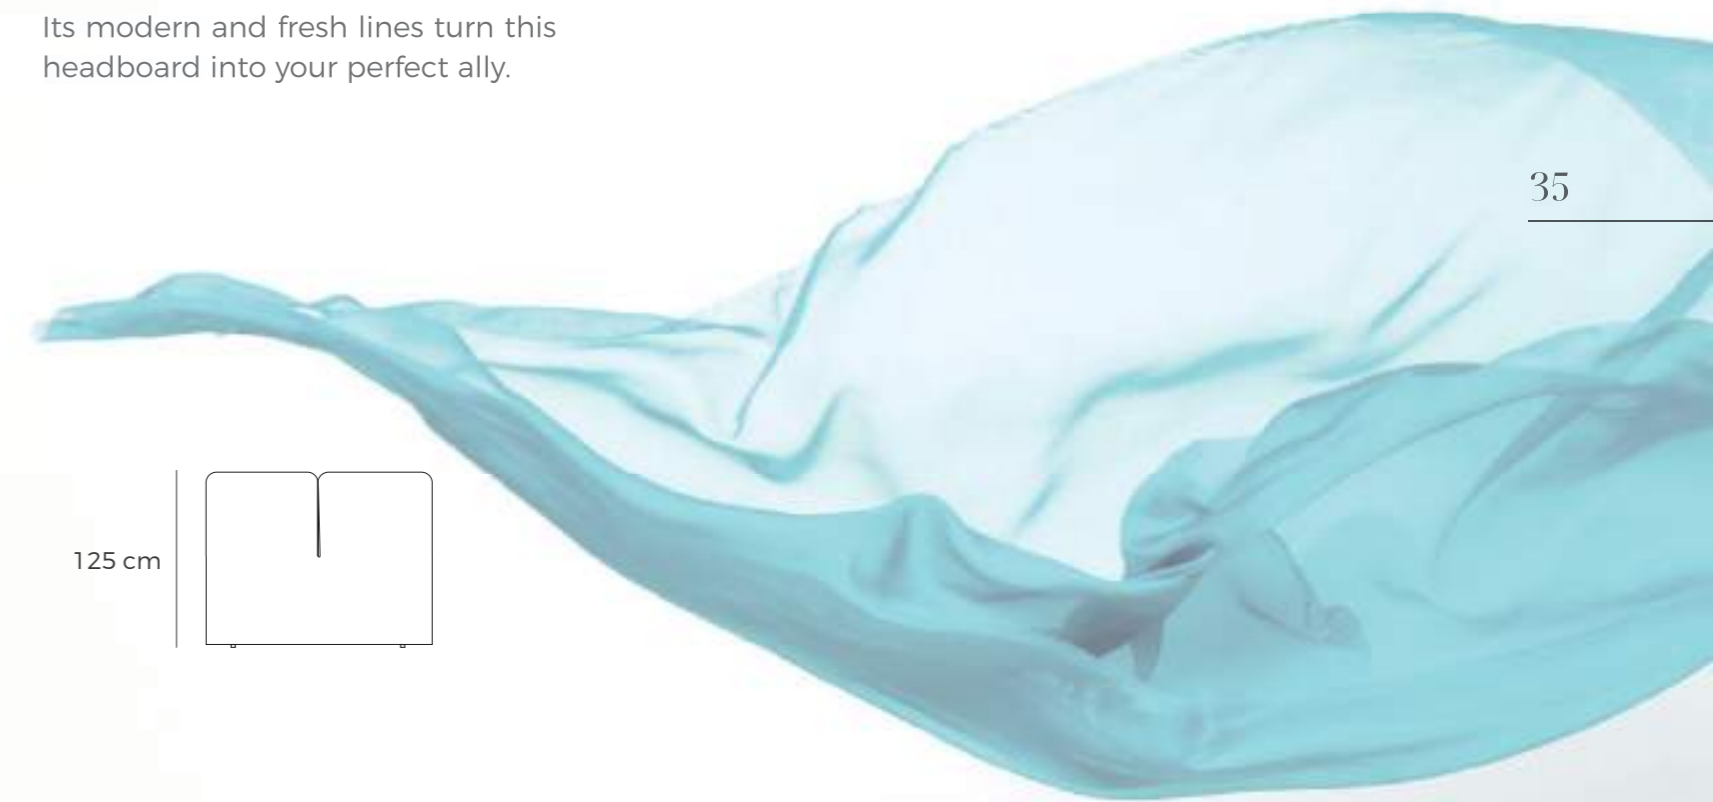

Berlín

FRESCURA

La frescura que transmiten sus líneas ligeras hacen que este cabezal se convierta en el aliado perfecto para ti.

Its modern and fresh lines turn this headboard into your perfect ally.

125 cm