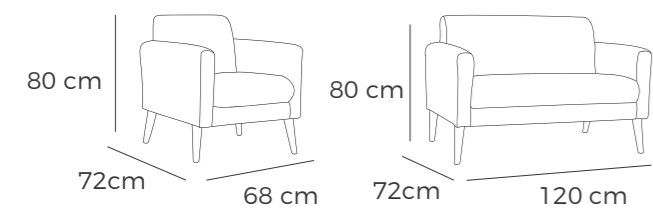

Brisk

ENÉRGICO

El diseño y la simplicidad pueden hacer grandes cosas. Y la conjunto Brisk es un claro ejemplo de ello. Transforma en hogar y conviértelo en un espacio con personalidad y estilo.

Design and simplicity can lead to extraordinary things; the Brisk collection being a clear example of this. Turn your home into a place full of personality and style.