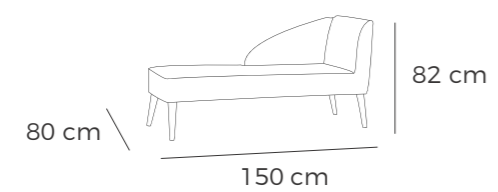

Arcón

VERSÁTIL

Disponible ancho de:
70, 80, 90, 100, 110, 120, 130 y 140cm

Un arcón elegante en todas sus opciones. Perfecto para guardar millones de cosas. Sencillamente, un arcón muy versátil.

All Arcón models are of great elegance. Perfect for storing millions of things. It's simply an extremely versatile chest.