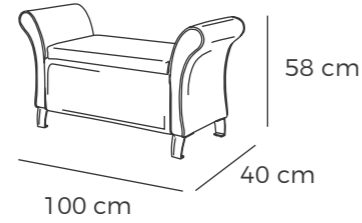

Banqueta Baúl
PATA ALUMINIO

- Estructura de Pino y tablero partículas
- Almohada asiento: Espuma poliuretano 25kg/ m3
- Almohada brazos: Espuma de poliuretano 20 Kg/m3
- Pata metálica Selena incluida