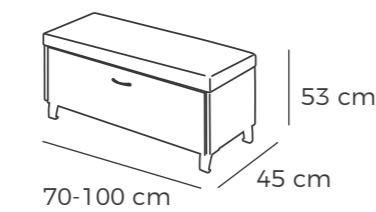

Zapatero

- Estructura de Pino y tablero partículas
- Almohada asiento: Espuma poliuretano 25kg/ m3.
- Mecanismo extraíble metálico.
- Disponible pata madera o aluminio