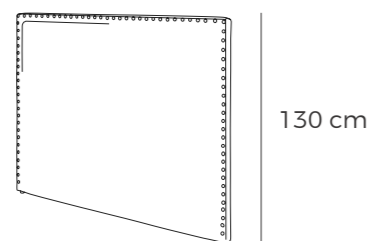

130 cm

COMPLETA TU DORMITORIO

- Opciones y medidas:
- Cabezal Ares**
Pág. 157
- Mesita Ariel**
Pág. 159
- Espejo 190x80cm**
Pág. 164

Ginebra

ESENCIA

El cabezal Ginebra es la pieza que necesitas para darle a tu habitación un toque de personalidad y estilo único.