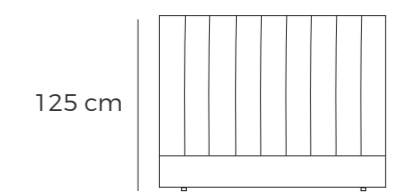

26

27

Palermo

COMODIDAD

Diseño estético donde la simetría crea un ambiente de paz y comodidad. Acolchado de gran calidad y especialmente cómodo para que tu dormitorio sea tu espacio de relax.

Aesthetic design in which symmetry creates a peaceful and comfortable atmosphere. Its high-quality padding is particularly comfortable and will turn your bedroom into a relaxing space.

Opciones y medidas:
Cabezal Palermo
Pág. 155