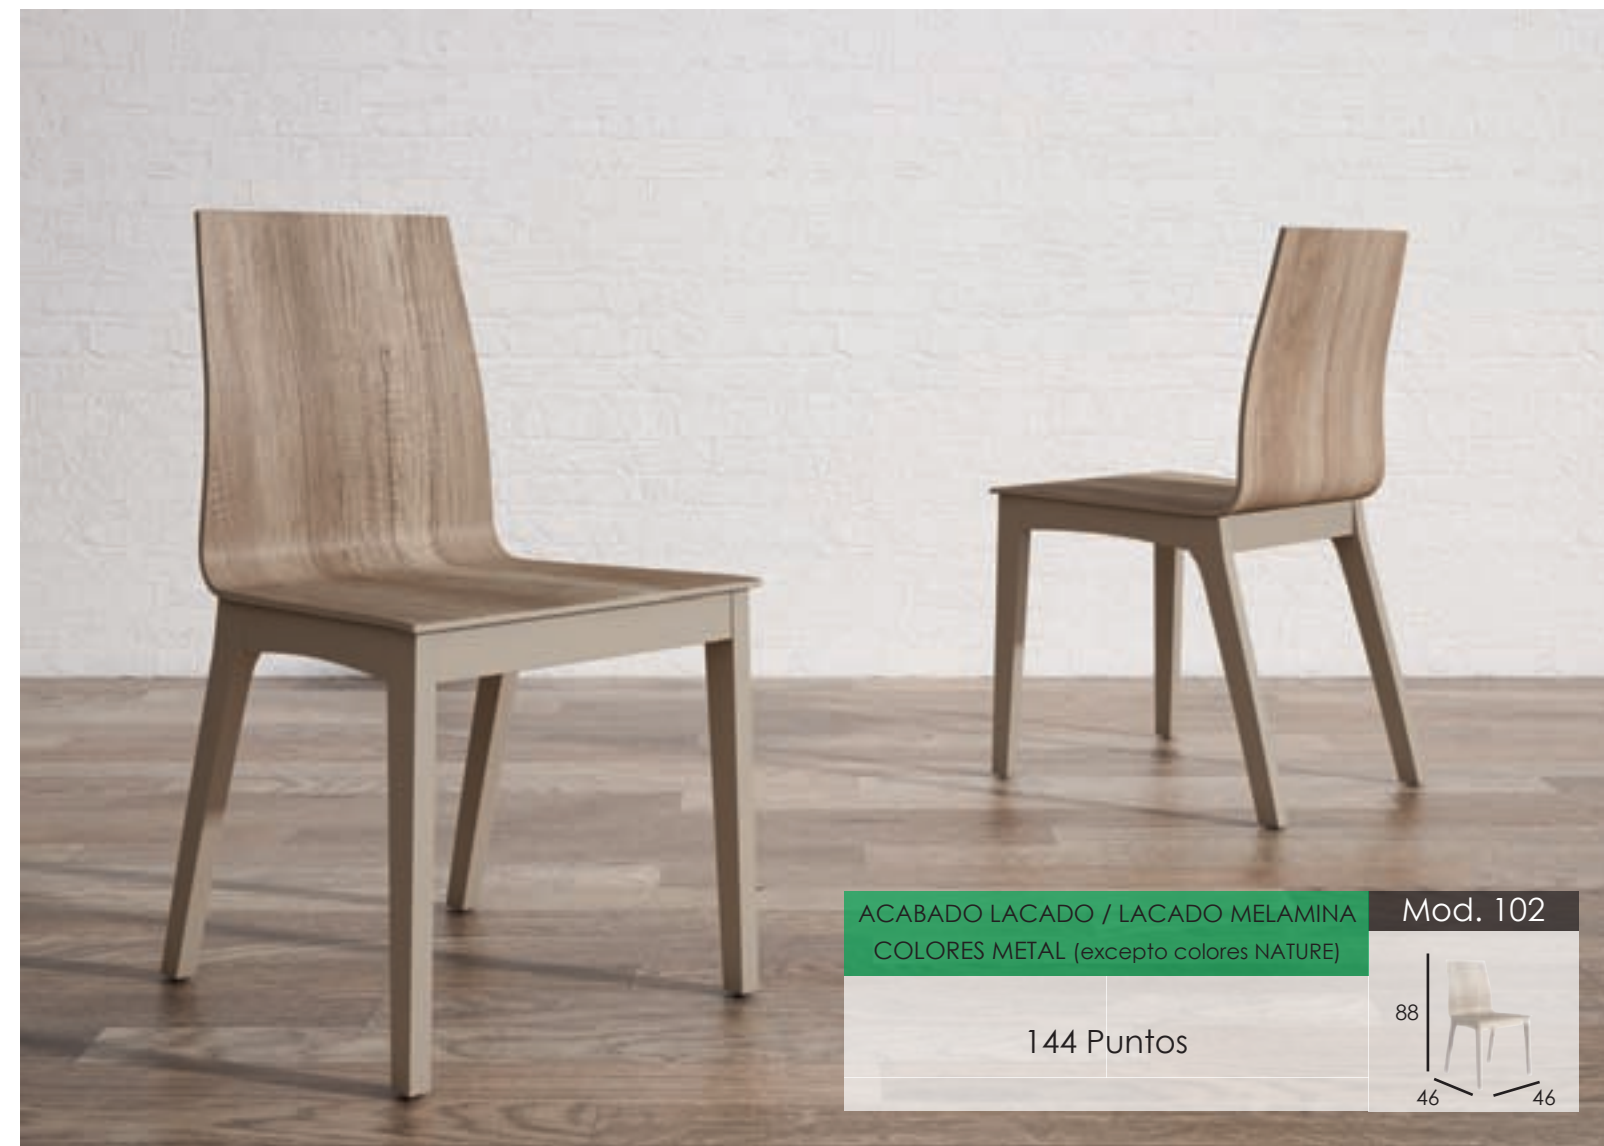

ACABADO LACADO / LACADO MELAMINA
COLORES METAL (excepto colores NATURE)

Mod. 102

144 Puntos

88
46 46