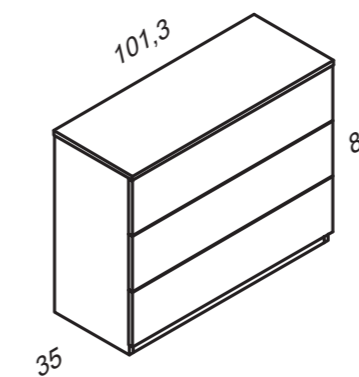

CÓMODA 3 CAJONES

ancho	código	ptos.
101,3	DY5060	134

<<NO ADMITE PATAS >>