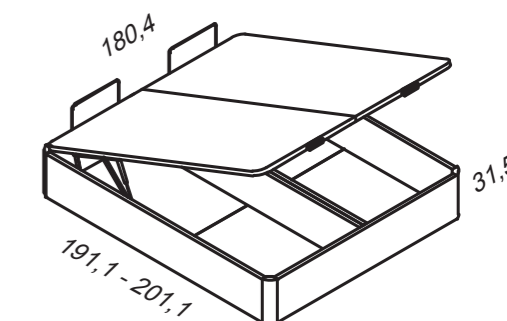

Canapé Curve altura 31 cm / E L I G E T U S E R I E

Canapé Curve altura 31,5 cm

C A R A C T E R Í S T I C A S

1. Fabricado en tablero de partículas melaminado: 30mm.
   - Fondo en tablero DM en color vainilla.
   - Tapa multiperforada para mejor transpiración.
   - Tapa canapé con 2 barras centrales, tablero con 4 aireadores, tapizado en 3D + TST y un asa de madera.
   - Canto de P.V.C de 1mm pegado con cola reactiva T. PUR en colores.
   - Medidas disponibles en ancho: 90cm - 105cm - 135cm - 150cm - 160cm - 180cm.
   - Medidas disponibles en largo: 180cm - 190cm - 200cm.
   - Altura total: 31,5cm. **Medida sin tapa.**
   - Capacidad interior: 30cm.
   - Los canapés de ancho 180cm, serán canapés gemelos partidos.
   - Colores disponibles: calcio, cobre, zink, indio, titanio, latina, serrano, antracita, macchiato, kashmir, teja, blanco, verdoso y vainilla.
   - **IMPORTANTE: en todos los pedidos de canapés se debe indicar el nombre de la serie, la referencia del artículo y la aplicación del color.**
2. Ejemplo: Canapé Curve - serie top - ref. DY9353 - color serrano.

serie top

P R E C I O S Y M E D I D A S

Medidas	Código	Puntos
90,4X181,1 CM (CAMA DE 90X180 CM)	DY9358T	263
105,4X181,1 CM (CAMA DE 105X180 CM)	DY9359T	273
135,4X181,1 CM (CAMA DE 135X180 CM)	DY9360T	299
90,4X191,1 CM (CAMA DE 90X190 CM)	DY9350T	264
105,4X191,1 CM (CAMA DE 105X190 CM)	DY9352T	274
135,4X191,1 CM (CAMA DE 135X190 CM)	DY9354T	300
150,4X191,1 CM (CAMA DE 150X190 CM)	DY9356T	314
160,4X191,1 CM (CAMA DE 160X190 CM)	DY9363T	329
180,4X191,1 CM (CAMA DE 180X190 CM)	DY9366T	488
90,4X201,1 CM (CAMA DE 90X200 CM)	DY9351T	300
105,4X201,1 CM (CAMA DE 105X200 CM)	DY9353T	310
135,4X201,1 CM (CAMA DE 135X200 CM)	DY9355T	322
150,4X201,1 CM (CAMA DE 150X200 CM)	DY9357T	335
160,4X201,1 CM (CAMA DE 160X200 CM)	DY9364T	348
180,4X201,1 CM (CAMA DE 180X200 CM)	DY9367T	508