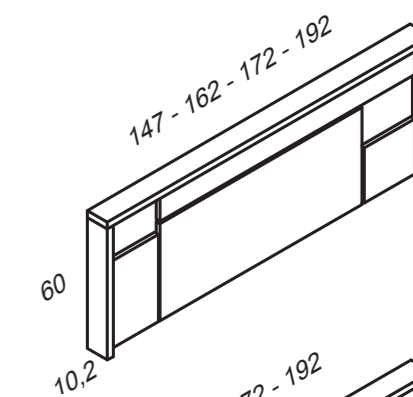

Cabecero Múnich / E L I G E T U S E R I E

Cabecero Múnich

C A R A C T E R Í S T I C A S

- Fabricado en tablero de partículas melaminado: 30mm y 19mm.
- Canto de P.V.C de 1mm pegado con cola reactiva T. PUR en colores.
- Cabeceros con colgadores incluidos.
- Spot opcional.
- Medidas disponibles en largo: 147cm - 162cm - 172cm - 192cm.
- Altura total: 60cm.
- Grosor: 10,2cm.
- Colores disponibles: calcio, cobre, zink, indio, titanio, latina, serrano, antracita, macchiato, kashmir, teja, blanco, verdoso y vainilla.
- **IMPORTANTE: en todos los pedidos de cabeceros se debe indicar el nombre de la serie, la variante (si la tiene), la referencia del artículo y la aplicación del color.**
  Ejemplo: Cabecero Múnich - serie top - con spot - ref. DY9633 - color armazón en indio y color plafón en teja.

serie top

P R E C I O S Y M E D I D A S

Medidas	Código	Puntos sin spot	Puntos con spot
147X60 CM (CAMA DE 135)	DY9630	148	+ 65
162X60 CM (CAMA DE 150)	DY9631	150	+ 65
172X60 CM (CAMA DE 160)	DY9632	152	+ 65
192X60 CM (CAMA DE 180)	DY9633	154	+ 65

C O M O S E A P L I C A E L C O L O R