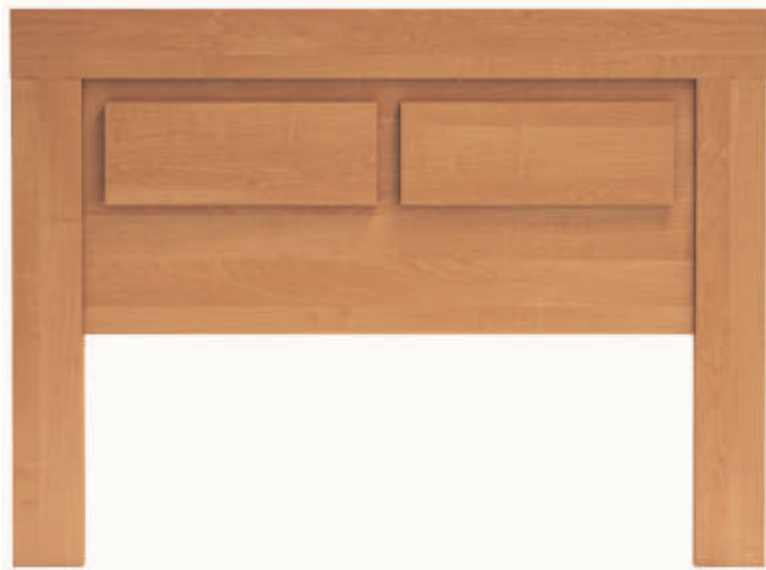

Cabecero Florida: wengue

Cabecero Florida: cambrian

Cabecero Florida: cerezo

Cabecero Florida: ártico

Cabecero Florida: blanco

Cabecero Florida

CARACTERÍSTICAS

- Fabricado en tablero de partículas melaminado: 30mm y 19mm.
- Canto de P.V.C de 1mm pegado con cola reactiva T. PUR en colores.
- Cabeceros con colgadores incluidos.
- Medidas disponibles en largo: 147cm - 162cm.
- Altura total: 120cm.
- Grosor 3cm.
- Colores disponibles: blanco, cambrian, ártico, cerezo y wengue.