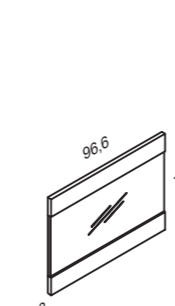

MARCO ESPEJO

Código	Puntos
DY6225	65