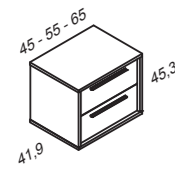

Ancho	Código	Puntos
85 cm	DY4162	205
100 cm	DY4164	225

SINFONIER FLAT 6 CAJONES

Ancho	Código	Puntos
55 cm	DY4152	233
65 cm	DY4154	255

JUEGO 4 PATAS PIRÁMIDE

Código	Puntos
DY4990	8

MESITA CUBE 2 CAJONES

Ancho	Código	Puntos
45 cm	DY4322	93
55 cm	DY4324	101
65 cm	DY4326	109