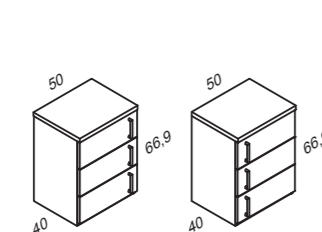

MESITA COMPACT 3 CAJONES

Ancho	Código	Puntos
50 cm derecha	DY5025	98
50 cm izquierda	DY5026	98