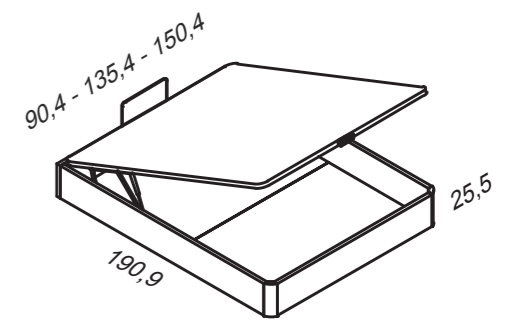

P R E C I O S Y M E D I D A S C A N A P É N U I T

Medidas	Código	Puntos
90,4X190,9 CM (CAMA DE 90X190 CM)	DY9440	227
135,4X190,9 CM (CAMA DE 135X190 CM)	DY9441	259
150,4X190,9 CM (CAMA DE 150X190 CM)	DY9442	271