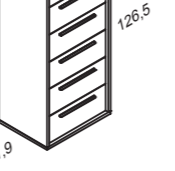

SINFONIER CUBE 6 CAJONES

Ancho	Código	Puntos
55 cm	DY4352	254
65 cm	DY4354	269