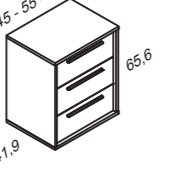

Ancho	Código	Puntos
85 cm	DY4162	205
100 cm	DY4164	225

SINFONIER FLAT 6 CAJONES

Ancho	Código	Puntos
55 cm	DY4152	233
65 cm	DY4154	255

JUEGO 4 PATAS PIRÁMIDE

Código	Puntos
DY4990	8

MESITA CUBE 2 CAJONES

Ancho	Código	Puntos
45 cm	DY4322	93
55 cm	DY4324	101
65 cm	DY4326	109