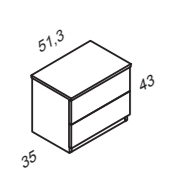

MESITA MARCO 3 CAJONES

Ancho	Código	Puntos
53,5 cm	DY5005	120

CÓMODA MARCO 3 CAJONES

Ancho	Código	Puntos
93,5 cm	DY5015	168

SINFONIER MARCO 5 CAJONES

Ancho	Código	Puntos
53,5 cm	DY5010	187

serie bronce

MESITA BASIC 2 CAJONES