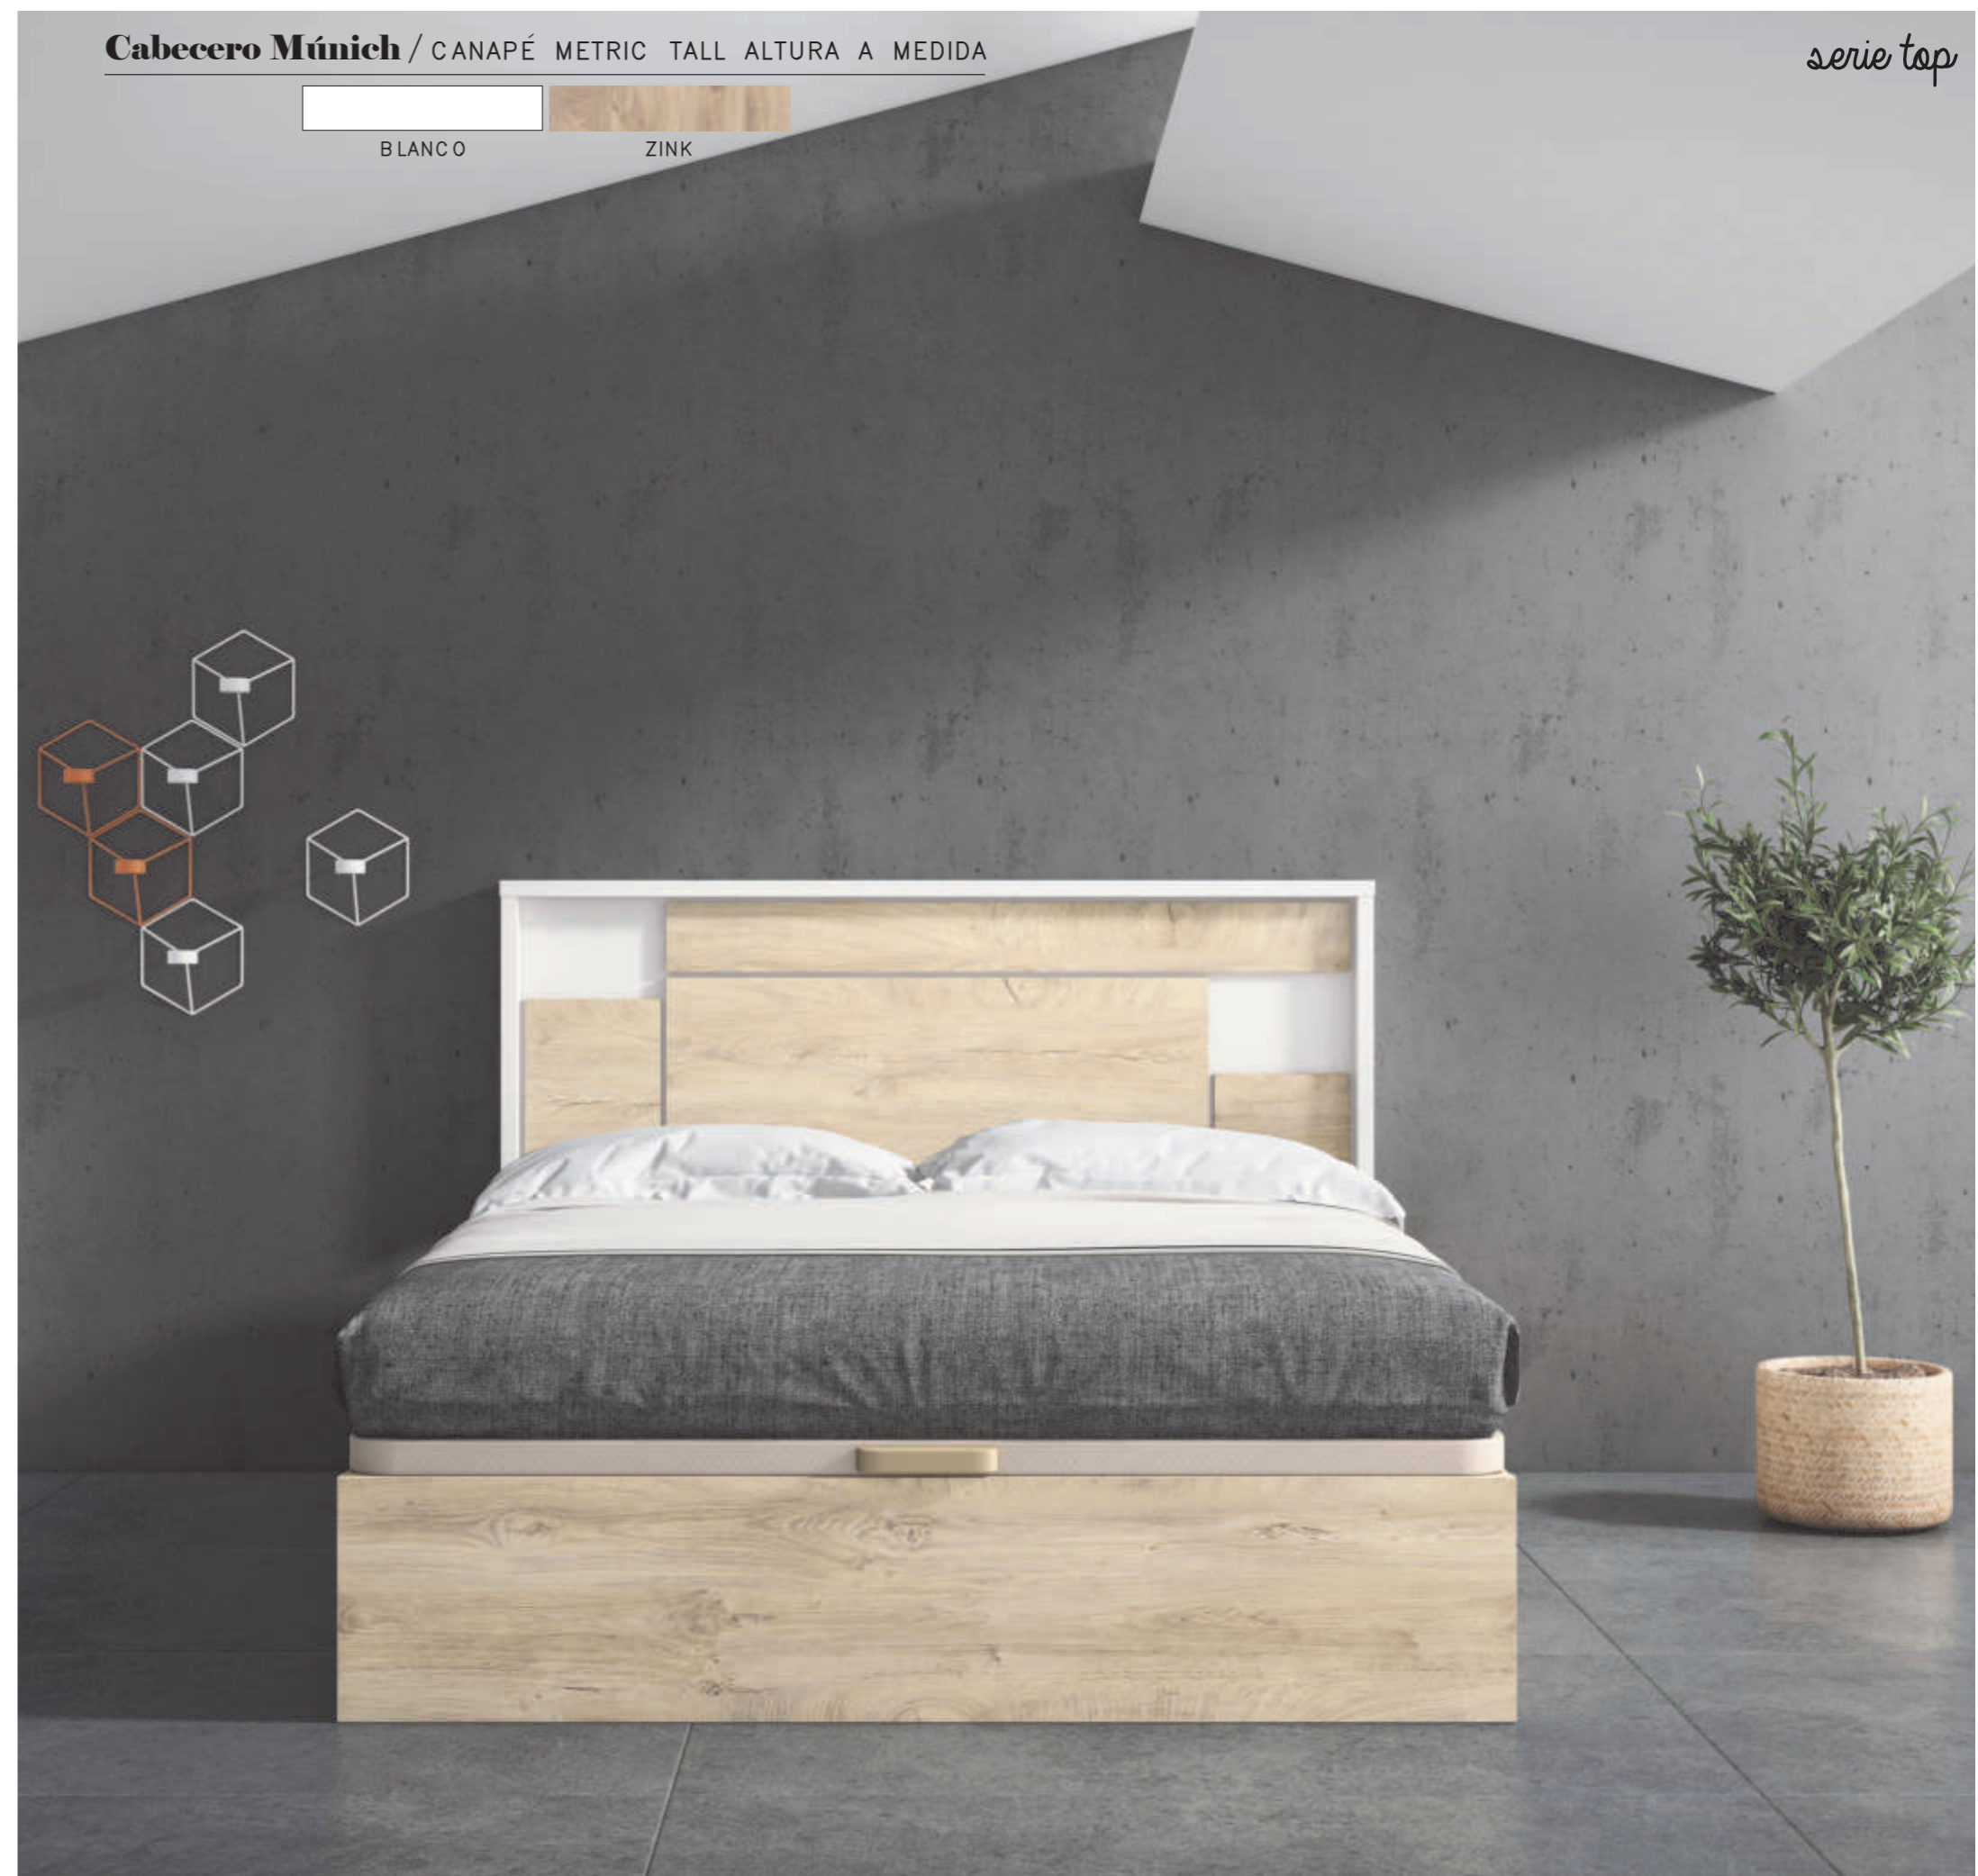

Cabecero Múnich / CANAPÉ METRIC TALL ALTURA A MEDIDA

serie top