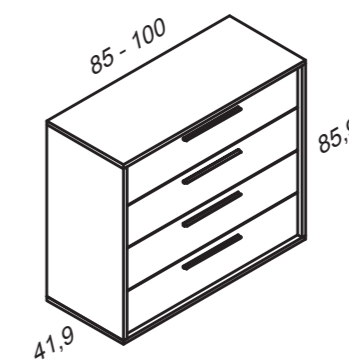

<< INCREMENTO POR PATAS PIRÁMIDE 8 PUNTOS >>

DY4990