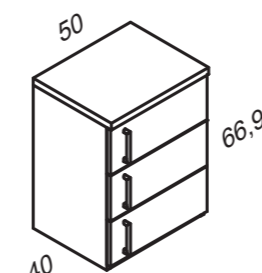

P R E C I O S Y M E D I D A S

MESITA 2 CAJONES			MESITA 3 CAJONES			CÓMODA 3 CAJONES			CÓMODA 5 CAJONES			SINFONIER 5 CAJONES		
ancho	código	ptos.	ancho	código	ptos.	ancho	código	ptos.	ancho	código	ptos.	ancho	código	ptos.
50 DCHA.	DY5020	81	50 DCHA.	DY5025	98	100	DY5035	145	80	DY5040	196	50	DY5030	152
50 IZQ.	DY5021	81	50 IZQ.	DY5026	98									

<<NO ADMITE PATAS >>