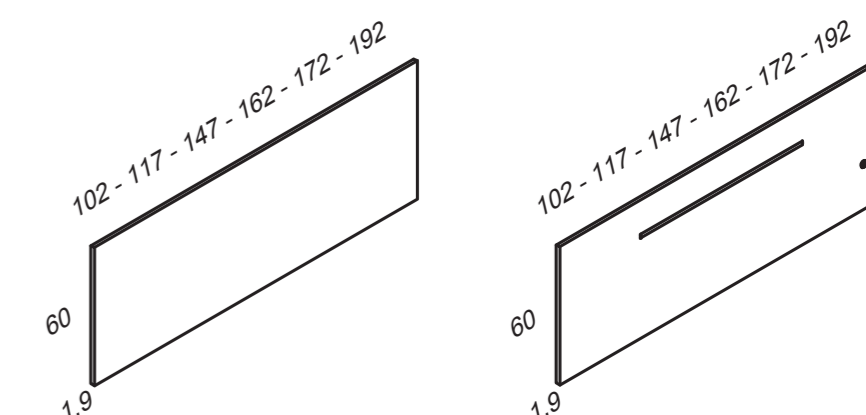

Cabecero Basic / ELIGE TU SERIE

Cabecero Basic

CARACTERÍSTICAS

- Fabricado en tablero de partículas melaminado: 19mm.
- Canto de P.V.C de 1mm pegado con cola reactiva T. PUR en colores.
- Cabeceros con colgadores incluidos.
- Led opcional.
- Medidas disponibles en largo serie bronce: 102cm - 147cm - 162cm.
- Medidas disponibles en largo serie top: 102cm - 117cm - 147cm - 162cm - 172cm - 192cm.
- Altura total: 60cm.
- Colores disponibles serie bronce: blanco, cambrian, ártico, cerezo y wengue.
- Colores disponibles serie top: calcio, cobre, zink, indio, titanio, latina, serrano, antracita, macchiato, kashmir, teja, blanco, verdoso y vainilla.

- IMPORTANTE: en todos los pedidos de cabeceros se debe indicar el nombre de la serie, la variante (si la tiene), la referencia del artículo y la aplicación del color.

Ejemplo: Cabecero Basic - serie bronce - con led - ref. DY9612 - color cerezo.

PRECIOS Y MEDIDAS

Medidas	Código	Puntos sin led	Puntos con led
102X60 CM (CAMA DE 90)	DY9610	36	+ 59
117X60 CM (CAMA DE 105)	DY9611	37	+ 59
147X60 CM (CAMA DE 135)	DY9612	38	+ 59
162X60 CM (CAMA DE 150)	DY9613	40	+ 59

Medidas	Código	Puntos sin led	Puntos con led
102X60 CM (CAMA DE 90)	DY9610	44	+ 59
117X60 CM (CAMA DE 105)	DY9611	46	+ 59
147X60 CM (CAMA DE 135)	DY9612	48	+ 59
162X60 CM (CAMA DE 150)	DY9613	50	+ 59
172X60 CM (CAMA DE 160)	DY9614	52	+ 59
192X60 CM (CAMA DE 180)	DY9615	54	+ 59

serie bronce

serie top