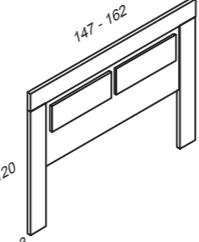

CABECERO FLORIDA

Medidas	Código	Puntos
147 x 120 cm cama de 135	DY9575	112
162 x 120 cm cama de 150	DY9576	112