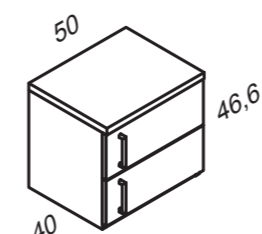

P R E C I O S Y M E D I D A S

MESITA 2 CAJONES			MESITA 3 CAJONES			CÓMODA 3 CAJONES			CÓMODA 5 CAJONES			SINFONIER 5 CAJONES		
ancho	código	ptos.	ancho	código	ptos.	ancho	código	ptos.	ancho	código	ptos.	ancho	código	ptos.
50 DCHA.	DY5020	81	50 DCHA.	DY5025	98	100	DY5035	145	80	DY5040	196	50	DY5030	152
50 IZQ.	DY5021	81	50 IZQ.	DY5026	98									

<<NO ADMITE PATAS >>