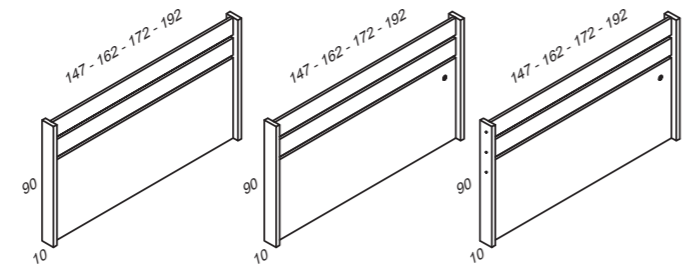

CABECERO DELTA

Medidas	Código	Puntos sin spot	Puntos con spot
147 x 60 cm cama de 135	DY9640	116	+ 65
162 x 60 cm cama de 150	DY9641	118	+ 65
172 x 60 cm cama de 160	DY9642	120	+ 65
192 x 60 cm cama de 180	DY9643	122	+ 65

serie top

CABECERO ARIZONA ALTURA 60CM

Medidas	Código	Puntos sin led / spot	Puntos con led	Puntos con spot
147 x 60 cm cama de 135	DY9590	101	+ 59	+ 65
162 x 60 cm cama de 150	DY9591	103	+ 59	+ 65
172 x 60 cm cama de 160	DY9592	105	+ 59	+ 65
192 x 60 cm cama de 180	DY9593	107	+ 59	+ 65