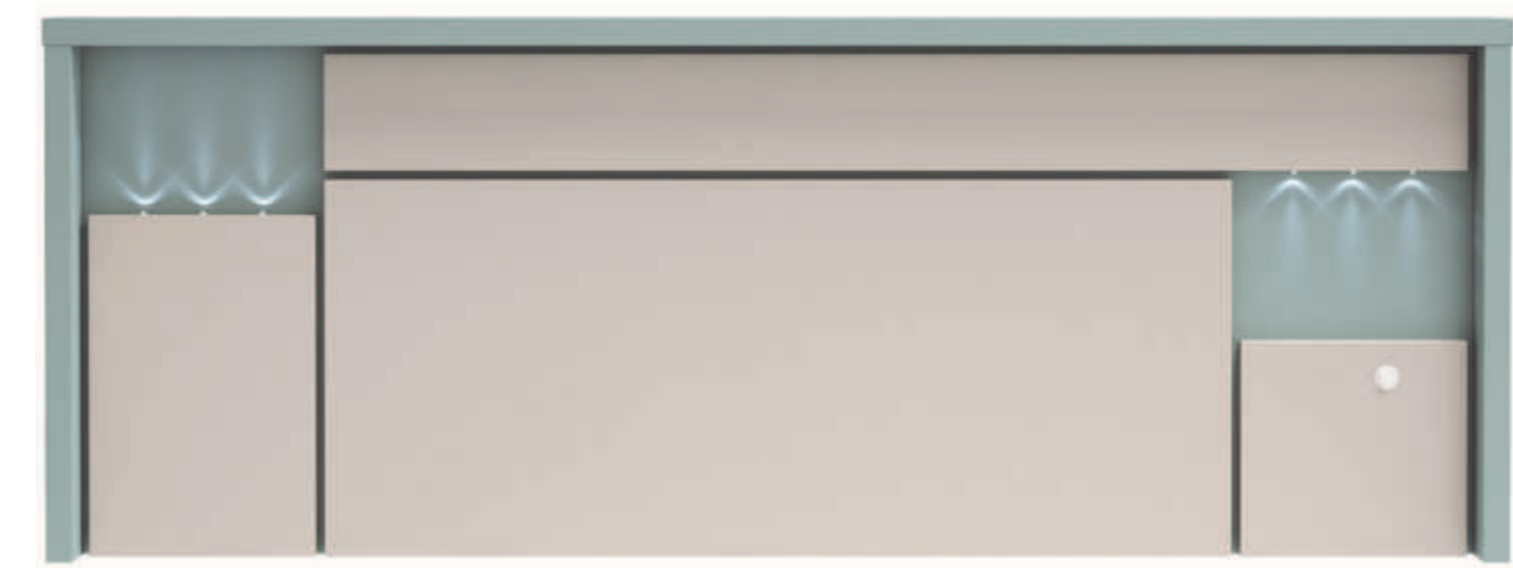

Cabecero Múnich spot / CANAPÉ CURVE

serie top

ATRÉVETE A COMBINAR

Descubre la amplia variedad de colores que te proponemos. Hay acabados que te conquistarán a primera vista y que no dejarán indiferente a nadie. Consigue originalidad, elegancia y frescura para tu dormitorio.