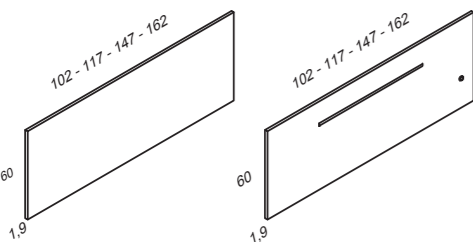

serie bronce

CABECERO LINE

Medidas	Código	Puntos sin led	Puntos con led
102 x 60 cm cama de 90	DY9610	36	+ 59
117 x 60 cm cama de 105	DY9611	37	+ 59
147 x 60 cm cama de 135	DY9612	38	+ 59
162 x 60 cm cama de 150	DY9613	40	+ 59