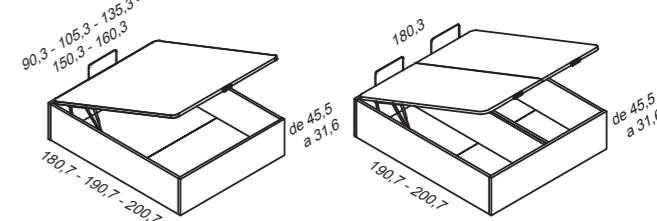

CANAPÉ METRIC TALL ALTURA A MEDIDA

Medidas	Código	Puntos
90,3 x 180,7 cm cama de 90 x 180 cm	DY9381T	263
105,3 x 180,7 cm cama de 105 x 180 cm	DY9384T	273
135,3 x 180,7 cm cama de 135 x 180 cm	DY9387T	299
90,3 x 190,7 cm cama de 90 x 190 cm	DY9382T	264
105,3 x 190,7 cm cama de 105 x 190 cm	DY9385T	274
135,3 x 190,7 cm cama de 135 x 190 cm	DY9388T	300
150,3 x 190,7 cm cama de 150 x 190 cm	DY9390T	314
160,3 x 190,7 cm cama de 160 x 190 cm	DY9392T	329
180,3 x 190,7 cm cama de 180 x 190 cm	DY9394T	488
90,3 x 200,7 cm cama de 90 x 200 cm	DY9383T	281
105,3 x 200,7 cm cama de 105 x 200 cm	DY9386T	291
135,3 x 200,7 cm cama de 135 x 200 cm	DY9389T	319
150,3 x 200,7 cm cama de 150 x 200 cm	DY9391T	335
160,3 x 200,7 cm cama de 160 x 200 cm	DY9393T	348
180,3 x 200,7 cm cama de 180 x 200 cm	DY9395T	508