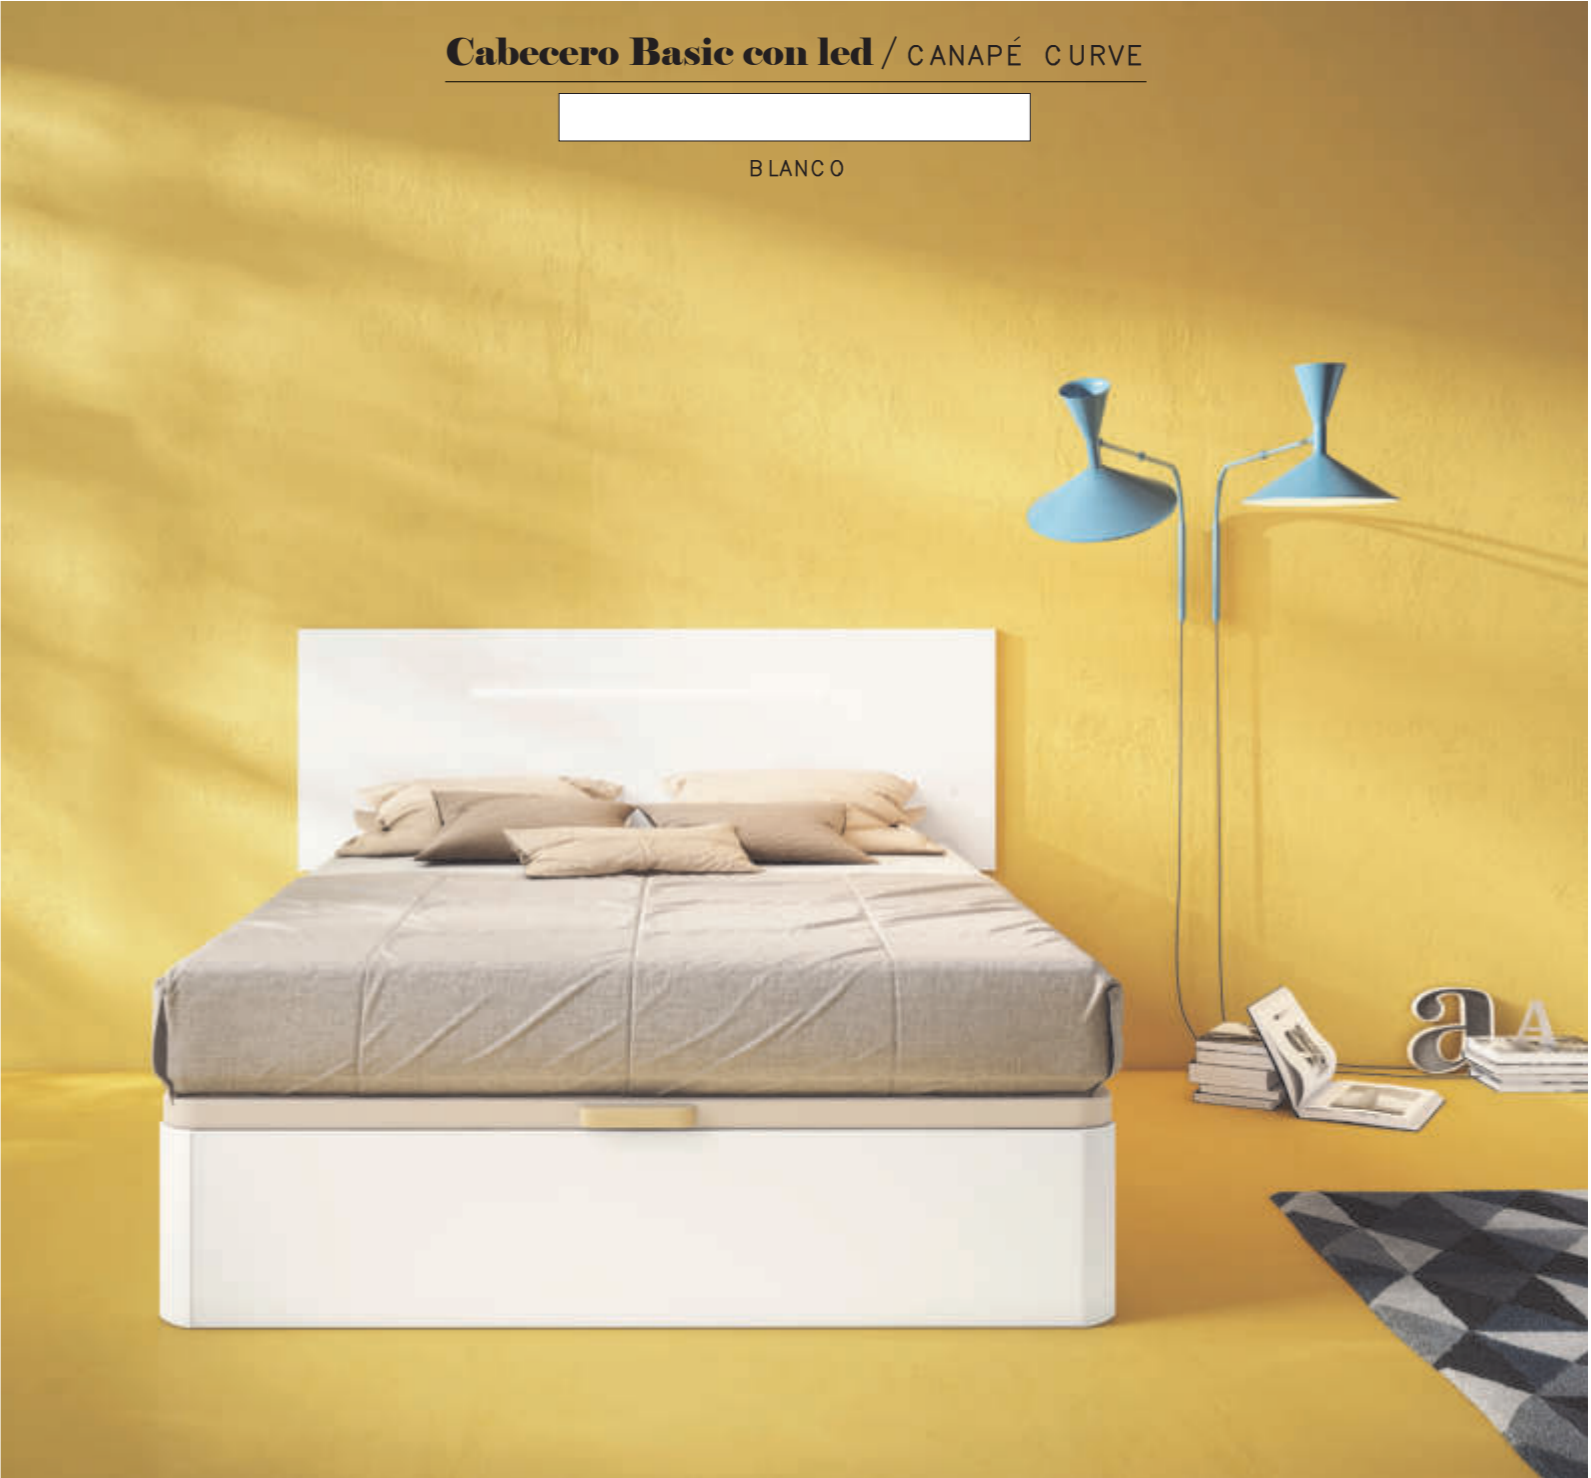

Cabecero Basic led / CANAPÉ MIDDLE

Cabecero Basic / CANAPÉ CURVE

ÁRTICO

CABECEROS SENCILLOS CON MUCHO ESTILO

Cabecero Basic con led / CANAPÉ CURVE

BLANCO

Cabecero Basic / ELIGE TU SERIE

Cabecero Basic: ártico / serie bronce

Cabecero Basic led: cerezo / serie bronce

Cabecero Basic: wengue / serie bronce

Cabecero Basic led: blanco / serie bronce - serie top

Cabecero Basic led: zink / serie top

Cabecero Basic led: verdoso / serie top