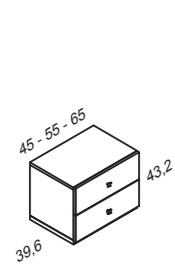

Mesitas

MESITA FLAT 2 CAJONES

Ancho	Código	Puntos
45 cm	DY4122	91
55 cm	DY4124	99
65 cm	DY4126	107