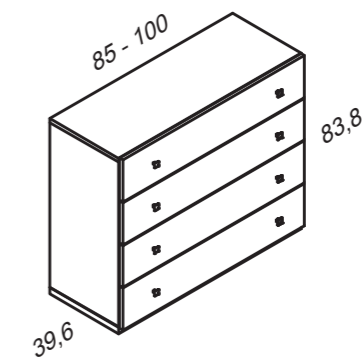

Sets de dormitorio Flat / E L I G E T U S E R I E

Sets de dormitorio Flat

C A R A C T E R Í S T I C A S

1. Fabricado en tablero de partículas melaminado: 30mm y 19mm.
   - Canto de P.V.C de 1mm pegado con cola reactiva T. PUR en colores.
   - Guía de ruedas con caída.
   - Se sirve todo montado.
   - Tirador pomo en color antracita.
   - Pata pirámide en color antracita opcional.
   - Colores disponibles: calcio, cobre, zink, indio, titanio, latina, serrano, antracita, macchiato, kashmir, teja, blanco, verdoso y vainilla.
   - **IMPORTANTE: en todos los pedidos de sets de dormitorio se debe indicar el nombre de la serie, la variante (si la tiene), la referencia del artículo y la aplicación del color.**
2. Ejemplo: Mesita 2 cajones flat - serie top - con patas - ref. DY4126 - color armazón indio y color cajón kashmir.

P R E C I O S Y M E D I D A S

MESITA 2 CAJONES			MESITA 3 CAJONES			CÓMODA 4 CAJONES			SINFONIER 6 CAJONES		
ancho	código	puntos	ancho	código	puntos	ancho	código	puntos	ancho	código	puntos
45	DY4122	91	45	DY4142	128	85	DY4162	205	55	DY4152	233
55	DY4124	99	55	DY4144	138	100	DY4164	225	65	DY4154	255
65	DY4126	107	65	DY4146	148						

<< INCREMENTO POR PATAS PIRÁMIDE 8 PUNTOS >>

C O M O S E A P L I C A E L C O L O R

A	Color armazón
1	Color cajón