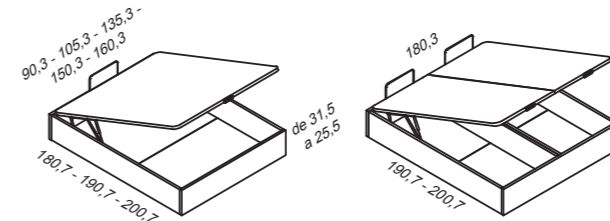

CABECERO BASIC

Medidas	Código	Puntos sin led	Puntos con led
102 x 60 cm cama de 90	DY9610	36	+ 59
147 x 60 cm cama de 135	DY9612	38	+ 59
162 x 60 cm cama de 150	DY9613	40	+ 59

Canapés

CANAPÉ CURVE

Medidas	Código	Puntos
90,4 x 181,1 cm cama de 90 x 180 cm	DY9358T	263
105,4 x 181,1 cm cama de 105 x 180 cm	DY9359T	273
135,4 x 181,1 cm cama de 135 x 180 cm	DY9360T	299
90,4 x 191,1 cm cama de 90 x 190 cm	DY9350T	264
105,4 x 191,1 cm cama de 105 x 190 cm	DY9352T	274
135,4 x 191,1 cm cama de 135 x 190 cm	DY9354T	300
150,4 x 191,1 cm cama de 150 x 190 cm	DY9356T	314
160,4 x 191,1 cm cama de 160 x 190 cm	DY9363T	329
180,4 x 191,1 cm cama de 180 x 190 cm	DY9366T	488
90,4 x 201,1 cm cama de 90 x 200 cm	DY9351T	300
105,4 x 201,1 cm cama de 105 x 200 cm	DY9353T	310
135,4 x 201,1 cm cama de 135 x 200 cm	DY9355T	322
150,4 x 201,1 cm cama de 150 x 200 cm	DY9357T	335
160,4 x 201,1 cm cama de 160 x 200 cm	DY9364T	348
180,4 x 201,1 cm cama de 180 x 200 cm	DY9367T	508