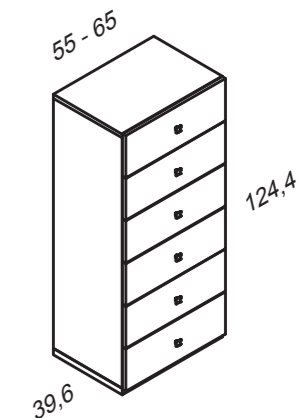

P R E C I O S Y M E D I D A S

MESITA 2 CAJONES			MESITA 3 CAJONES			CÓMODA 4 CAJONES			SINFONIER 6 CAJONES		
ancho	código	puntos	ancho	código	puntos	ancho	código	puntos	ancho	código	puntos
45	DY4122	91	45	DY4142	128	85	DY4162	205	55	DY4152	233
55	DY4124	99	55	DY4144	138	100	DY4164	225	65	DY4154	255
65	DY4126	107	65	DY4146	148