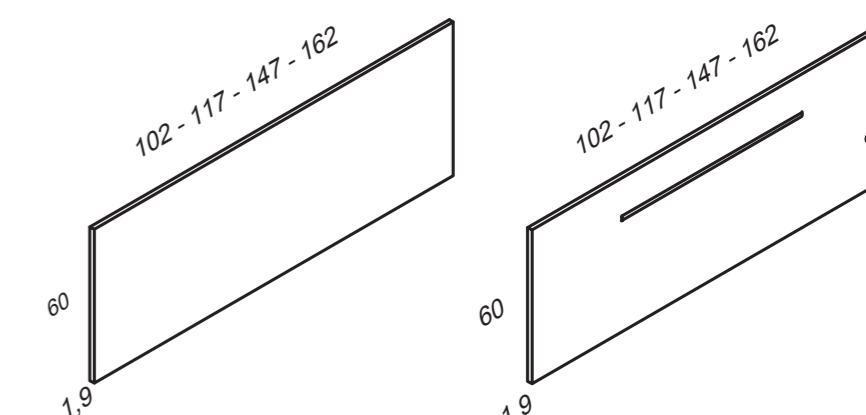

PRECIOS Y MEDIDAS

Medidas	Código	Puntos sin led	Puntos con led
102X60 CM (CAMA DE 90)	DY9610	36	+ 59
117X60 CM (CAMA DE 105)	DY9611	37	+ 59
147X60 CM (CAMA DE 135)	DY9612	38	+ 59
162X60 CM (CAMA DE 150)	DY9613	40	+ 59

Medidas	Código	Puntos sin led	Puntos con led
102X60 CM (CAMA DE 90)	DY9610	44	+ 59
117X60 CM (CAMA DE 105)	DY9611	46	+ 59
147X60 CM (CAMA DE 135)	DY9612	48	+ 59
162X60 CM (CAMA DE 150)	DY9613	50	+ 59
172X60 CM (CAMA DE 160)	DY9614	52	+ 59
192X60 CM (CAMA DE 180)	DY9615	54	+ 59

serie bronce