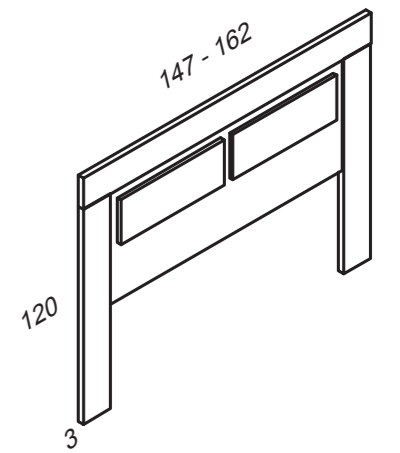

PRECIOS Y MEDIDAS

Medidas	Código	Puntos
147X120 CM (CAMA DE 135)	DY9575	112
162X120 CM (CAMA DE 150)	DY9576	112