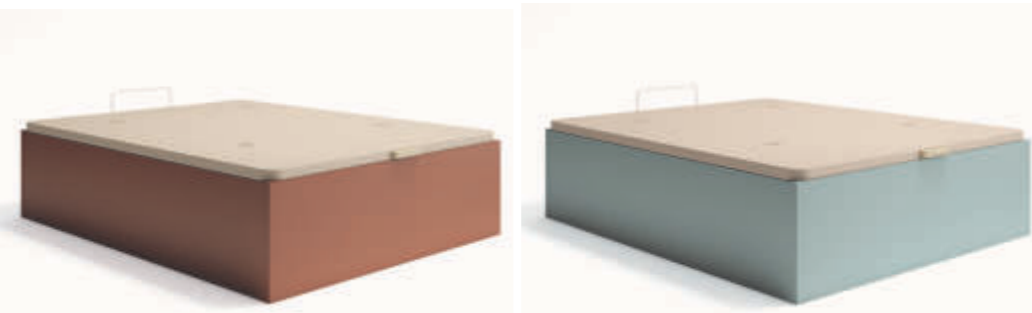

Canapé Metric: teja   Canapé Metric: verdoso