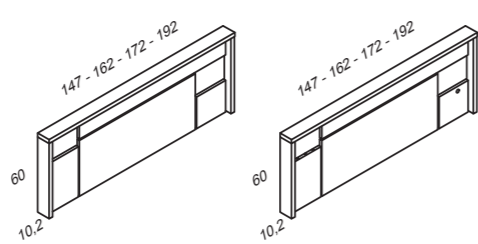

Color armazón y cajones

Espejos - Maleteros - Zapateros

MUEBLES AUXILIARES

Espejos - Maleteros - Zapateros

MUEBLES AUXILIARES

Cabeceros

CABECERO BASIC

Medidas	Código	Puntos sin led	Puntos con led
102 x 60 cm cama de 90	DY9610	44	+ 59
117 x 60 cm cama de 105	DY9611	46	+ 59
147 x 60 cm cama de 135	DY9612	48	+ 59
162 x 60 cm cama de 150	DY9613	50	+ 59
172 x 60 cm cama de 160	DY9614	52	+ 59
192 x 60 cm cama de 180	DY9615	54	+ 59