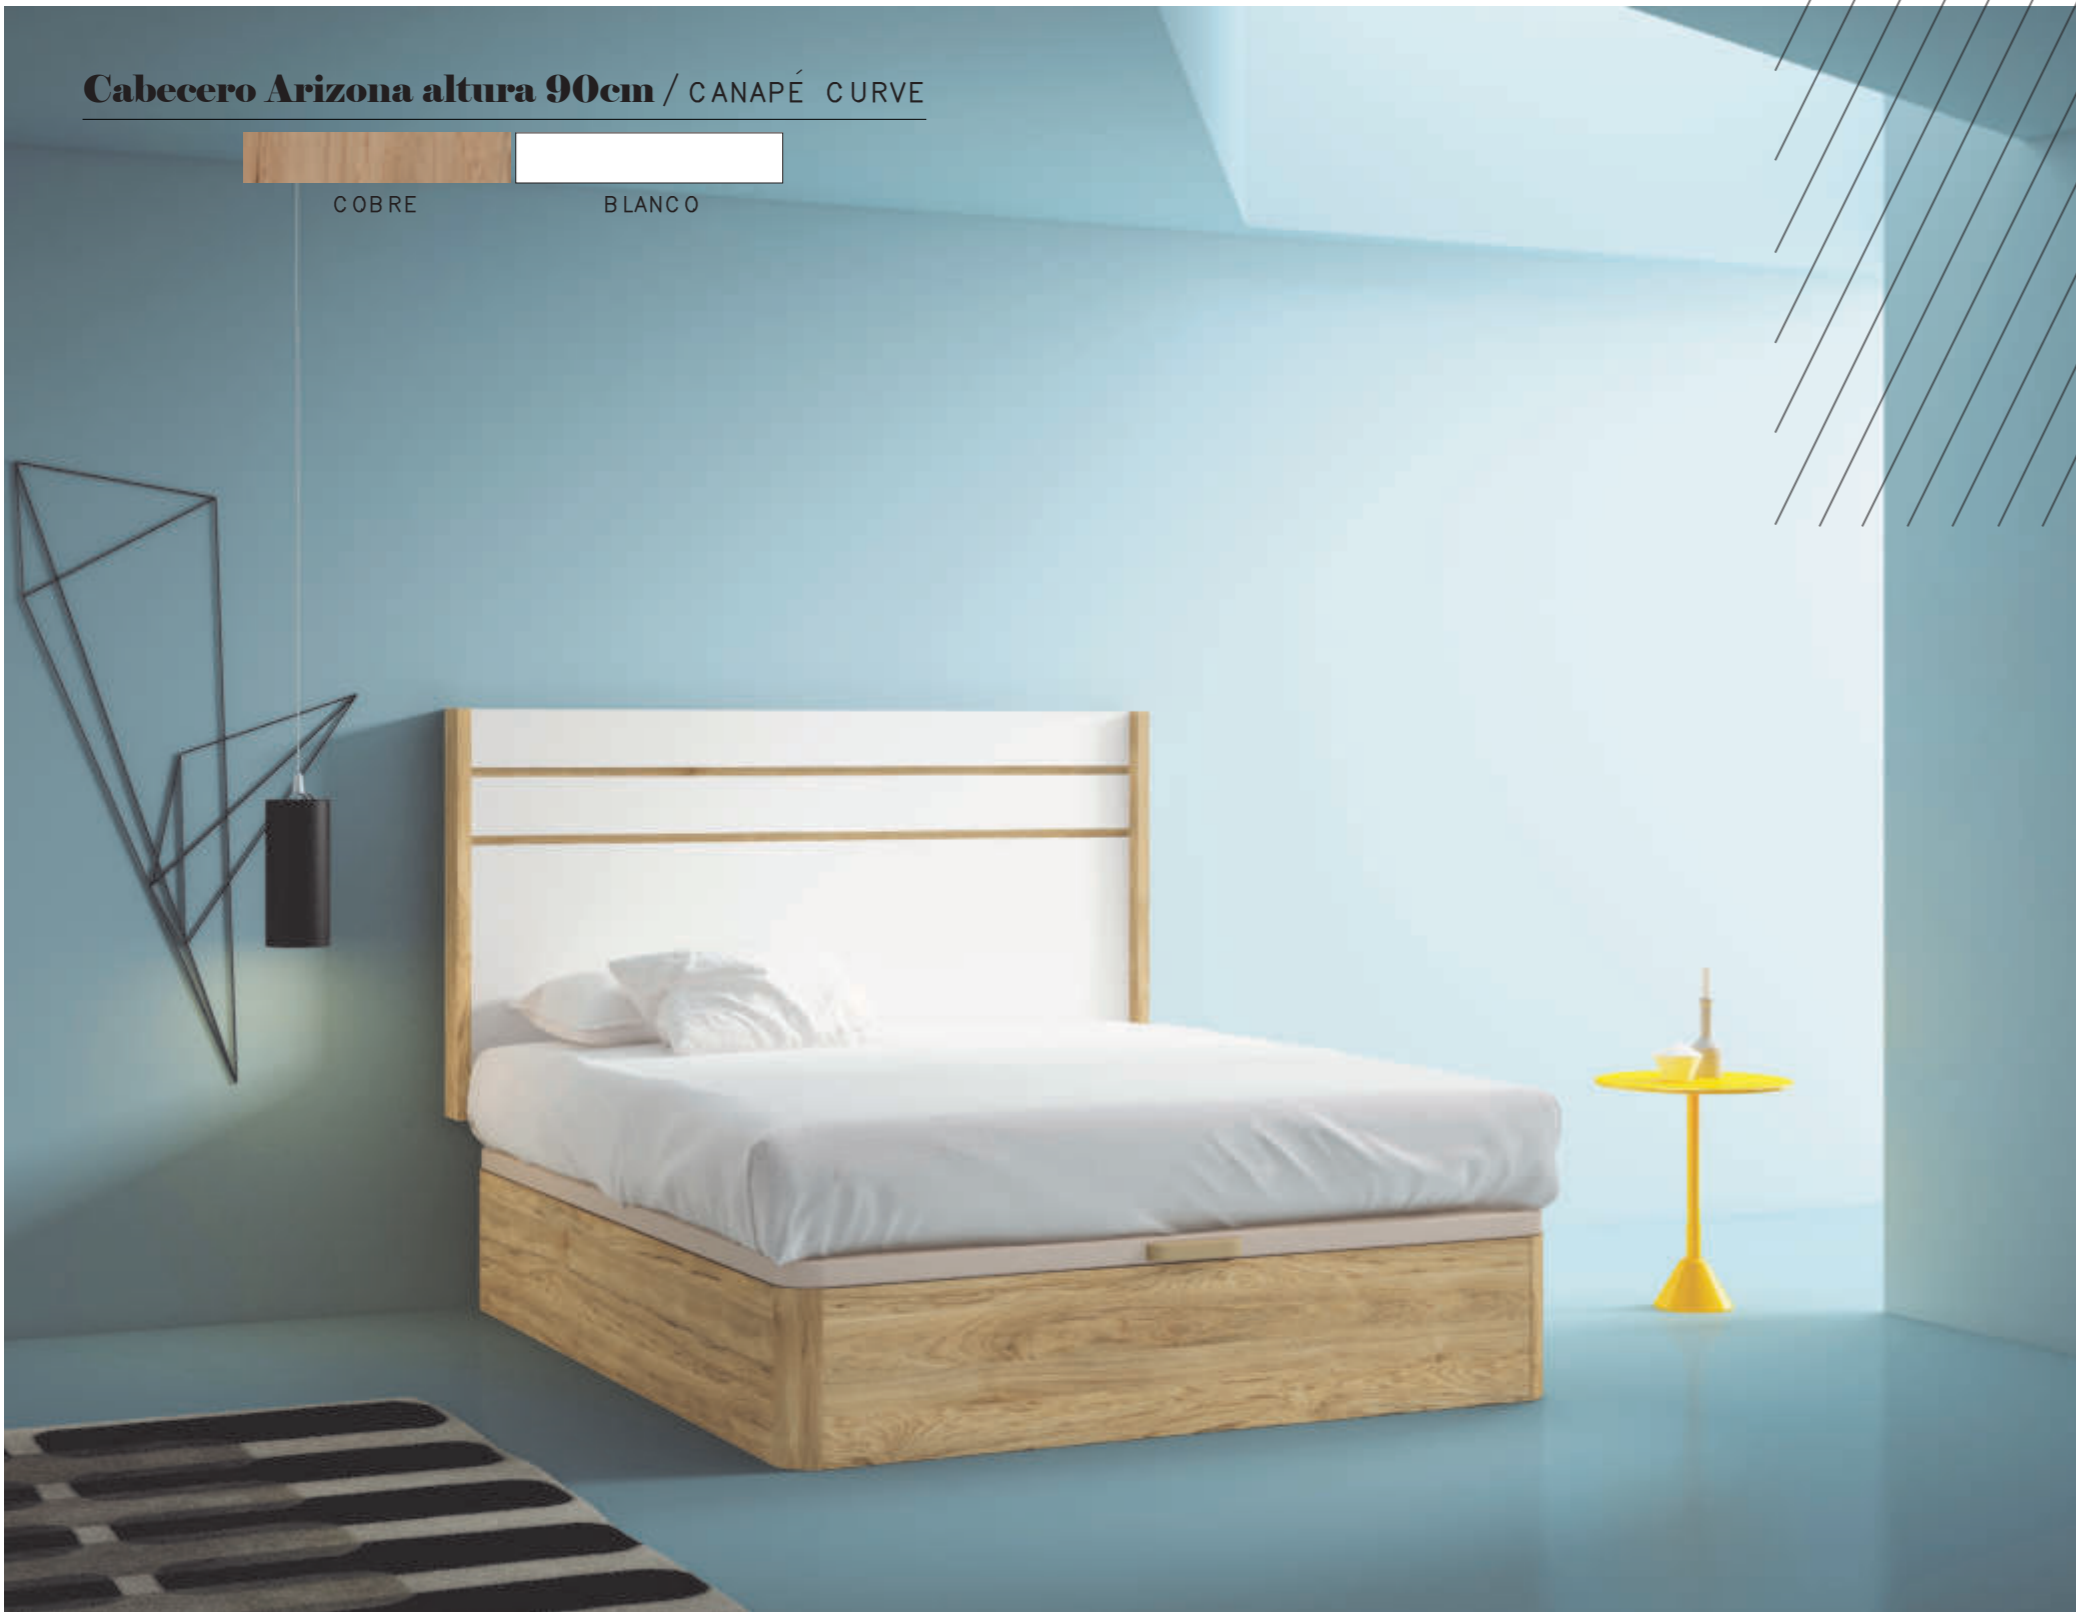

Cabecero Delta con spot / CANAPÉ CURVE

Cabecero Delta / E L I G E T U S E R I E

Cabecero Delta: cobre - blanco

Cabecero Delta spot: cobre

Cabecero Delta: kashmir - indio

Cabecero Delta spot: kashmir - serrano

Cabecero Delta: antracita - verdoso

Cabecero Delta spot: macchiato - titanio

Cabecero Delta: zink

Cabecero Delta spot: macchiato - calcio

Cabecero Delta

C A R A C T E R Í S T I C A S

- Fabricado en tablero de partículas melaminado: 30mm y 19mm.
- Canto de P.V.C de 1mm pegado con cola reactiva T. PUR en colores.
- Cabeceros con colgadores incluidos.
- Spot opcional.
- Medidas disponibles en largo: 147cm - 162cm - 172cm - 192cm.
- Altura total: 60cm.
- Grosor: 10,2cm.
- Colores disponibles: calcio, cobre, zink, indio, titanio, latina, serrano, antracita, macchiato, kashmir, teja, blanco, verdoso y vainilla.
- **IMPORTANTE: en todos los pedidos de cabeceros se debe indicar el nombre de la serie, la variante (si la tiene), la referencia del artículo y la aplicación del color.**
Ejemplo: Cabecero Delta - serie top - sin spot - ref. DY9641 - color armazón en antracita y color plafón en verdoso.

C O M O S E A P L I C A E L C O L O R

ESPACIOS CON MUCHA PERSONALIDAD

Los cabeceros con iluminación son una muy buena idea, además de decorar tu dormitorio, aportan calidez y una atmósfera ideal para la relajación y el descanso.

Cabecero Arizona altura 90cm / CANAPÉ CURVE

COBRE BLANCO

Cabecero Arizona 60cm con spot / CANAPÉ CURVE

KASHMIR SERRANO

Cabecero Arizona 60cm con led / CANAPÉ METRIC SHORT ALTURA A MEDIDA

serie top

CREAMOS DESCANSO PARA TI