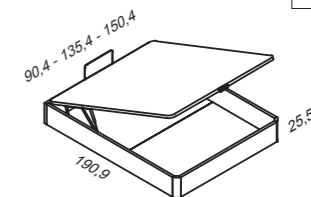

CANAPÉ NUIT

Medidas	Código	Puntos
90,4 x 190,9 cm cama de 90 x 190 cm	DY9440T	227
135,4 x 190,9 cm cama de 135 x 190 cm	DY9441T	259
150,4 x 190,9 cm cama de 150 x 190 cm	DY9442T	271

IMPORTANTE: en todos los pedidos de cabeceros se debe indicar el nombre de la serie, la variante (si la tiene), la referencia del artículo y la aplicación del color. Ejemplo: Cabecero München - serie top - con led - ref. DY9633 - color armazón en indio y color plafón en teja.

IMPORTANTE: en todos los pedidos de canapés se debe indicar el nombre de la serie, la referencia del artículo y la aplicación del color. En los canapés a metric indicar también la altura. Ejemplo: Canapé Metric - serie top - ref. DY9414 - color indio - altura 27cm.