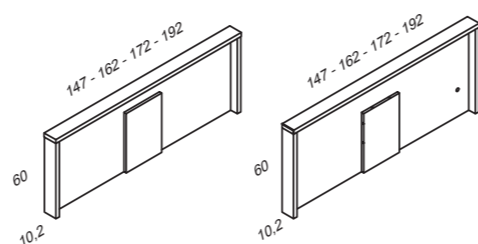

Color armazón y cajones

Espejos - Maleteros - Zapateros

MUEBLES AUXILIARES

Espejos - Maleteros - Zapateros

MUEBLES AUXILIARES

Cabeceros

CABECERO BASIC

Medidas	Código	Puntos sin led	Puntos con led
102 x 60 cm cama de 90	DY9610	44	+ 59
117 x 60 cm cama de 105	DY9611	46	+ 59
147 x 60 cm cama de 135	DY9612	48	+ 59
162 x 60 cm cama de 150	DY9613	50	+ 59
172 x 60 cm cama de 160	DY9614	52	+ 59
192 x 60 cm cama de 180	DY9615	54	+ 59

CABECERO MUNICH

Medidas	Código	Puntos sin spot	Puntos con spot
147 x 60 cm cama de 135	DY9630	148	+ 65
162 x 60 cm cama de 150	DY9631	150	+ 65
172 x 60 cm cama de 160	DY9632	152	+ 65
192 x 60 cm cama de 180	DY9633	154	+ 65