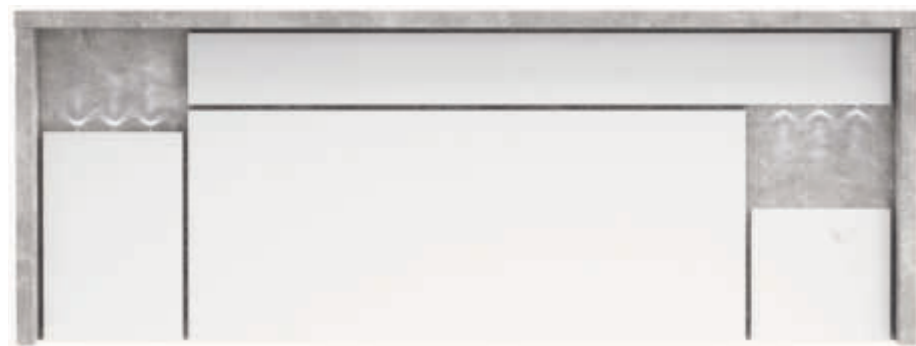

Cabecero Múnich spot: latina - blanco