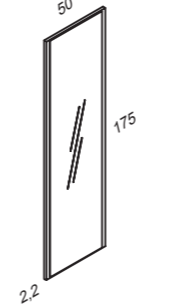

MESITA MARCO 3 CAJONES

Ancho	Código	Puntos
53,5 cm	DY5005	120

CÓMODA MARCO 3 CAJONES

Ancho	Código	Puntos
93,5 cm	DY5015	168

SINFONIER MARCO 5 CAJONES

Ancho	Código	Puntos
53,5 cm	DY5010	187

serie bronce

MESITA BASIC 2 CAJONES

Ancho	Código	Puntos
51,3 cm	DY5050	72

CÓMODA BASIC 3 CAJONES

Ancho	Código	Puntos
101,3 cm	DY5060	134

serie basic

Auxiliares

ESPEJO HORIZONTAL

Código	Puntos
DY6220	47

ESPEJO VERTICAL