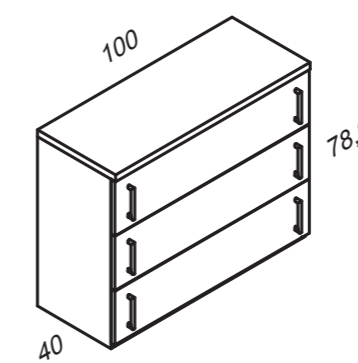

P R E C I O S Y M E D I D A S

MESITA 2 CAJONES			MESITA 3 CAJONES			CÓMODA 3 CAJONES			CÓMODA 5 CAJONES			SINFONIER 5 CAJONES		
ancho	código	ptos.	ancho	código	ptos.	ancho	código	ptos.	ancho	código	ptos.	ancho	código	ptos.
50 DCHA.	DY5020	81	50 DCHA.	DY5025	98	100	DY5035	145	80	DY5040	196	50	DY5030	152
50 IZQ.	DY5021	81	50 IZQ.	DY5026	98									

<<NO ADMITE PATAS >>