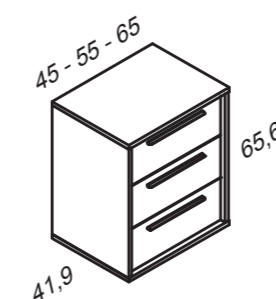

P R E C I O S Y M E D I D A S

MESITA 2 CAJONES			MESITA 3 CAJONES			CÓMODA 4 CAJONES			SINFONIER 6 CAJONES		
ancho	código	puntos	ancho	código	puntos	ancho	código	puntos	ancho	código	puntos
45	DY4322	93	45	DY4342	138	85	DY4362	209	55	DY4352	254
55	DY4324	101	55	DY4344	148	100	DY4364	229	65	DY4354	269
65	DY4326	109	65	DY4346	158