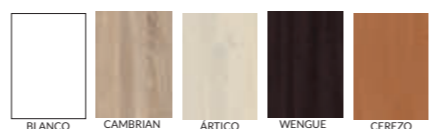

serie bronce

CABECERO LINE

Medidas	Código	Puntos sin led	Puntos con led
102 x 60 cm cama de 90	DY9610	36	+ 59
117 x 60 cm cama de 105	DY9611	37	+ 59
147 x 60 cm cama de 135	DY9612	38	+ 59
162 x 60 cm cama de 150	DY9613	40	+ 59