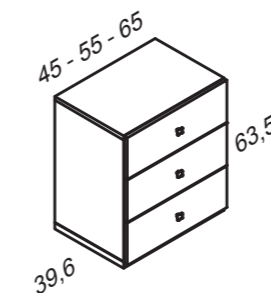

P R E C I O S Y M E D I D A S

MESITA 2 CAJONES			MESITA 3 CAJONES			CÓMODA 4 CAJONES			SINFONIER 6 CAJONES		
ancho	código	puntos	ancho	código	puntos	ancho	código	puntos	ancho	código	puntos
45	DY4122	91	45	DY4142	128	85	DY4162	205	55	DY4152	233
55	DY4124	99	55	DY4144	138	100	DY4164	225	65	DY4154	255
65	DY4126	107	65	DY4146	148