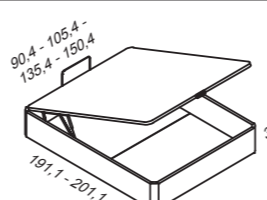

serie bronce

CANAPÉ CURVE

Medidas	Código	Puntos
90,4 x 191,1 cm cama de 90 x 190 cm	DY9350T	245
105,4 x 191,1 cm cama de 105 x 190 cm	DY9352T	260
135,4 x 191,1 cm cama de 135 x 190 cm	DY9354T	280
150,4 x 191,1 cm cama de 150 x 190 cm	DY9356T	290
90,4 x 201,1 cm cama de 90 x 200 cm	DY9351T	285
105,4 x 201,1 cm cama de 105 x 200 cm	DY9353T	295
135,4 x 201,1 cm cama de 135 x 200 cm	DY9355T	310
150,4 x 201,1 cm cama de 150 x 200 cm	DY9357T	315