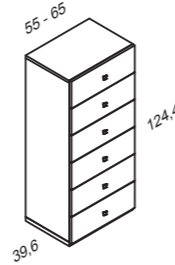

SINFONIER FLAT 6 CAJONES

Ancho	Código	Puntos
55 cm	DY4152	233
65 cm	DY4154	255