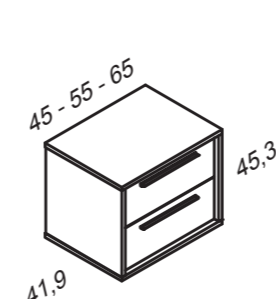

P R E C I O S Y M E D I D A S

MESITA 2 CAJONES			MESITA 3 CAJONES			CÓMODA 4 CAJONES			SINFONIER 6 CAJONES		
ancho	código	puntos	ancho	código	puntos	ancho	código	puntos	ancho	código	puntos
45	DY4322	93	45	DY4342	138	85	DY4362	209	55	DY4352	254
55	DY4324	101	55	DY4344	148	100	DY4364	229	65	DY4354	269
65	DY4326	109	65	DY4346	158