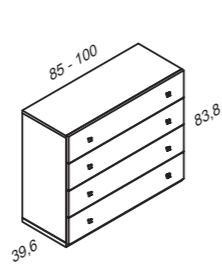

Mesitas

MESITA FLAT 2 CAJONES

Ancho	Código	Puntos
45 cm	DY4122	91
55 cm	DY4124	99
65 cm	DY4126	107

MESITA FLAT 3 CAJONES

Ancho	Código	Puntos
45 cm	DY4142	128
55 cm	DY4144	138
65 cm	DY4146	148

CÓMODA FLAT 4 CAJONES