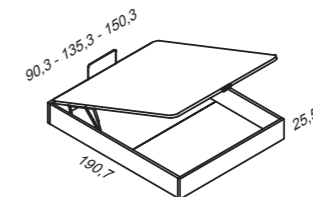

serie basic

CANAPÉ CLASSIC

Medidas	Código	Puntos
90,3 x 190,7 cm cama de 90 x 190 cm	DY9420T	216
135,3 x 190,7 cm cama de 135 x 190 cm	DY9421T	244
150,3 x 190,7 cm cama de 150 x 190 cm	DY9422T	258