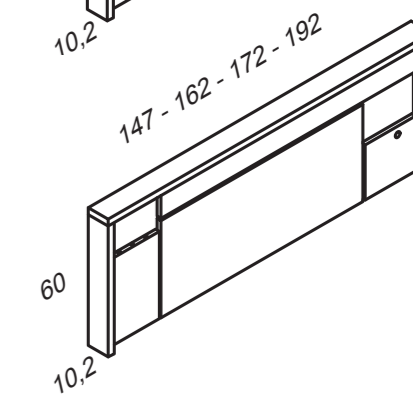

Cabecero Múnich / E L I G E T U S E R I E

Cabecero Múnich

C A R A C T E R Í S T I C A S

- Fabricado en tablero de partículas melaminado: 30mm y 19mm.
- Canto de P.V.C de 1mm pegado con cola reactiva T. PUR en colores.
- Cabeceros con colgadores incluidos.
- Spot opcional.
- Medidas disponibles en largo: 147cm - 162cm - 172cm - 192cm.
- Altura total: 60cm.
- Grosor: 10,2cm.
- Colores disponibles: calcio, cobre, zink, indio, titanio, latina, serrano, antracita, macchiato, kashmir, teja, blanco, verdoso y vainilla.
- **IMPORTANTE: en todos los pedidos de cabeceros se debe indicar el nombre de la serie, la variante (si la tiene), la referencia del artículo y la aplicación del color.**
  Ejemplo: Cabecero Múnich - serie top - con spot - ref. DY9633 - color armazón en indio y color plafón en teja.

serie top

P R E C I O S Y M E D I D A S

Medidas	Código	Puntos sin spot	Puntos con spot
147X60 CM (CAMA DE 135)	DY9630	148	+ 65
162X60 CM (CAMA DE 150)	DY9631	150	+ 65
172X60 CM (CAMA DE 160)	DY9632	152	+ 65
192X60 CM (CAMA DE 180)	DY9633	154	+ 65

C O M O S E A P L I C A E L C O L O R