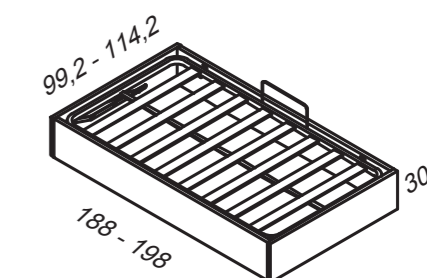

Canapé Middle / ELIGE TU SERIE

Canapé Middle

C A R A C T E R Í S T I C A S

1. Fabricado en tablero de partículas melaminado: 30mm.
   - Fondo en tablero de melamina de 16mm en color vainilla.
   - Canto de P.V.C de 1mm pegado con cola reactiva T. PUR en colores
   - Medidas disponibles en ancho: 90cm - 105cm.
   - Medidas disponibles en largo: 180cm -190cm.
   - Altura total: 30,5cm.
   - Capacidad interior: 21cm.
   - Incluye somier elevable con apertura lateral.
   - Colores disponibles: calcio, cobre, zink, indio, titanio, latina, serrano, antracita, macchiato, kashmir, teja, blanco, verdoso y vainilla.
   - **IMPORTANTE: en todos los pedidos de canapés se debe indicar el nombre de la serie, la referencia del artículo y la aplicación del color.**
2. Ejemplo: Canapé Middle - serie top - ref. DY9466 - color macchiato.

serie top

P R E C I O S Y M E D I D A S

Medidas	Código	Puntos
99,2X188 CM (CAMA DE 90X180 CM)	DY9460	280
114,2X188 CM (CAMA DE 105X180 CM)	DY9461	290
99,2X198 CM (CAMA DE 90X190 CM)	DY9465	280
114,2X198 CM (CAMA DE 105X190 CM)	DY9466	290