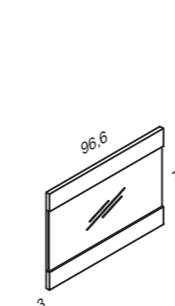

Código	Puntos
DY6223	68

ZAPATERO 2 CAJONES

Código	Puntos
DY6190	121

ZAPATERO 3 CAJONES

Código	Puntos
DY6192	162

ZAPATERO 2 CAJONES CON TIRADOR

Código	Puntos
DY6194	131

ZAPATERO 3 CAJONES CON TIRADOR

Código	Puntos
DY6196	175

MARCO ESPEJO

Código	Puntos
DY6225	72

MURAL ESPEJO

Código	Puntos
DY6228	94

MALETERO

Ancho	Código	Puntos
35 cm	DY6020	83
48 cm	DY6025	93

serie top