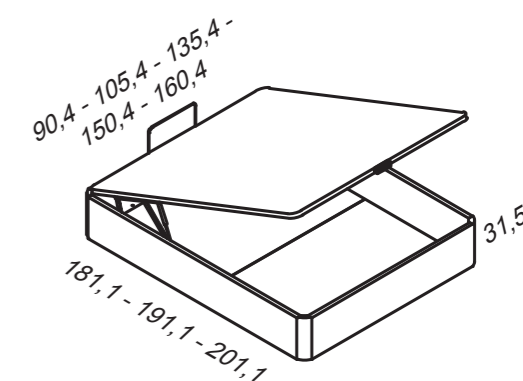

Canapé Curve altura 31 cm / E L I G E T U S E R I E

Canapé Curve altura 31,5 cm

C A R A C T E R Í S T I C A S

1. Fabricado en tablero de partículas melaminado: 30mm.
   - Fondo en tablero DM en color vainilla.
   - Tapa multiperforada para mejor transpiración.
   - Tapa canapé con 2 barras centrales, tablero con 4 aireadores, tapizado en 3D + TST y un asa de madera.
   - Canto de P.V.C de 1mm pegado con cola reactiva T. PUR en colores.
   - Medidas disponibles en ancho: 90cm - 105cm - 135cm - 150cm - 160cm - 180cm.
   - Medidas disponibles en largo: 180cm - 190cm - 200cm.
   - Altura total: 31,5cm. **Medida sin tapa.**
   - Capacidad interior: 30cm.
   - Los canapés de ancho 180cm, serán canapés gemelos partidos.
   - Colores disponibles: calcio, cobre, zink, indio, titanio, latina, serrano, antracita, macchiato, kashmir, teja, blanco, verdoso y vainilla.
   - **IMPORTANTE: en todos los pedidos de canapés se debe indicar el nombre de la serie, la referencia del artículo y la aplicación del color.**
2. Ejemplo: Canapé Curve - serie top - ref. DY9353 - color serrano.

serie top

P R E C I O S Y M E D I D A S

Medidas	Código	Puntos
90,4X181,1 CM (CAMA DE 90X180 CM)	DY9358T	263
105,4X181,1 CM (CAMA DE 105X180 CM)	DY9359T	273
135,4X181,1 CM (CAMA DE 135X180 CM)	DY9360T	299
90,4X191,1 CM (CAMA DE 90X190 CM)	DY9350T	264
105,4X191,1 CM (CAMA DE 105X190 CM)	DY9352T	274
135,4X191,1 CM (CAMA DE 135X190 CM)	DY9354T	300
150,4X191,1 CM (CAMA DE 150X190 CM)	DY9356T	314
160,4X191,1 CM (CAMA DE 160X190 CM)	DY9363T	329
180,4X191,1 CM (CAMA DE 180X190 CM)	DY9366T	488
90,4X201,1 CM (CAMA DE 90X200 CM)	DY9351T	300
105,4X201,1 CM (CAMA DE 105X200 CM)	DY9353T	310
135,4X201,1 CM (CAMA DE 135X200 CM)	DY9355T	322
150,4X201,1 CM (CAMA DE 150X200 CM)	DY9357T	335
160,4X201,1 CM (CAMA DE 160X200 CM)	DY9364T	348
180,4X201,1 CM (CAMA DE 180X200 CM)	DY9367T	508