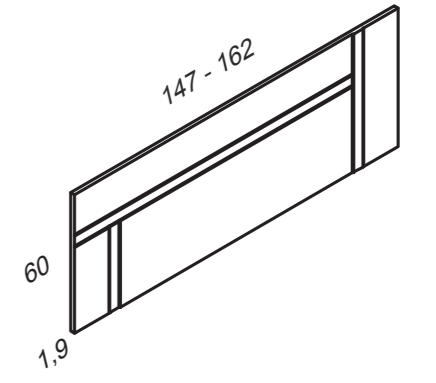

serie basic

Cabecero Line / CANAPÉ CLASSIC

CAMBRIAN

Cabecero Line

C A R A C T E R Í S T I C A S

- Fabricado en tablero de partículas melaminado: 19mm.
- Canto de P.V.C de 1mm pegado con cola reactiva T. PUR en colores.
- Cabeceros con colgadores incluidos.
- Medidas disponibles en largo: 147cm - 162cm.
- Altura total: 60cm.
- Colores disponibles: blanco y cambrian.

- IMPORTANTE: en todos los pedidos de cabeceros se debe indicar el nombre de la serie, la variante (si la tiene), la referencia del artículo y la aplicación del color.
Ejemplo: Cabecero Line - serie basic - ref. DY9621 - color cambrian.

P R E C I O S Y M E D I D A S

Medidas	Código	Puntos
147X60 CM (CAMA DE 135)	DY9620	54
162X60 CM (CAMA DE 150)	DY9621	56

E L I G E T U S E R I E