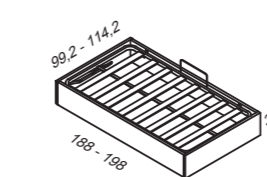

CANAPÉ MIDDLE

Medidas	Código	Puntos
99,2 x 188 cm cama de 90 x 180 cm	DY9460	280
114,2 x 188 cm cama de 105 x 180 cm	DY9461	290
99,2 x 198 cm cama de 90 x 190 cm	DY9465	280
114,2 x 198 cm cama de 105 x 190 cm	DY9466	290