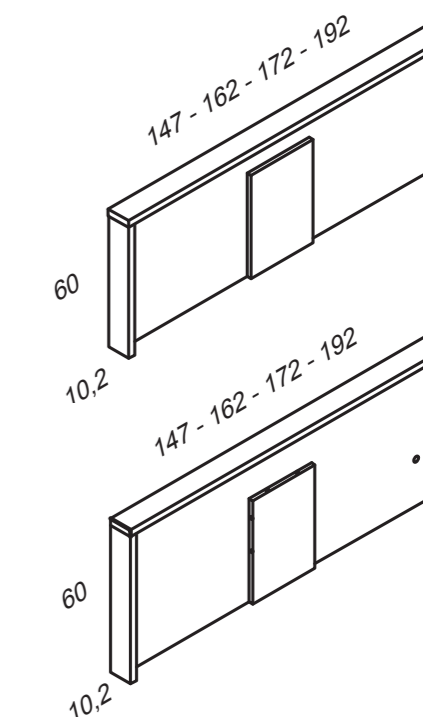

Cabecero Delta: antracita - verdoso

Cabecero Delta spot: macchiato - titanio

Cabecero Delta: zink

Cabecero Delta spot: macchiato - calcio

Cabecero Delta

C A R A C T E R Í S T I C A S

- Fabricado en tablero de partículas melaminado: 30mm y 19mm.
- Canto de P.V.C de 1mm pegado con cola reactiva T. PUR en colores.
- Cabeceros con colgadores incluidos.
- Spot opcional.
- Medidas disponibles en largo: 147cm - 162cm - 172cm - 192cm.
- Altura total: 60cm.
- Grosor: 10,2cm.
- Colores disponibles: calcio, cobre, zink, indio, titanio, latina, serrano, antracita, macchiato, kashmir, teja, blanco, verdoso y vainilla.
- **IMPORTANTE: en todos los pedidos de cabeceros se debe indicar el nombre de la serie, la variante (si la tiene), la referencia del artículo y la aplicación del color.**
Ejemplo: Cabecero Delta - serie top - sin spot - ref. DY9641 - color armazón en antracita y color plafón en verdoso.

P R E C I O S Y M E D I D A S

Medidas	Código	Puntos sin spot	Puntos con spot
147X60 CM (CAMA DE 135)	DY9640	116	+ 65
162X60 CM (CAMA DE 150)	DY9641	118	+ 65
172X60 CM (CAMA DE 160)	DY9642	120	+ 65
192X60 CM (CAMA DE 180)	DY9643	122	+ 65