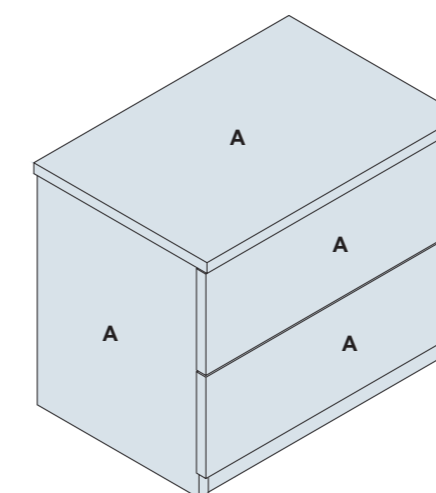

C O M O S E A P L I C A E L C O L O R

A

Color armazón y cajones