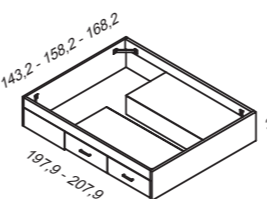

serie top

CANAPÉ TECCA

Medidas	Código	Puntos
143,2 x 197,9 cm cama de 135 x 190 cm	DY9330	435
158,2 x 197,9 cm cama de 150 x 190 cm	DY9334	451
168,2 x 197,9 cm cama de 160 x 190 cm	DY9338	468
143,2 x 207,9 cm cama de 135 x 200 cm	DY9332	445
158,2 x 207,9 cm cama de 150 x 200 cm	DY9336	461
168,2 x 207,9 cm cama de 160 x 200 cm	DY9340	478