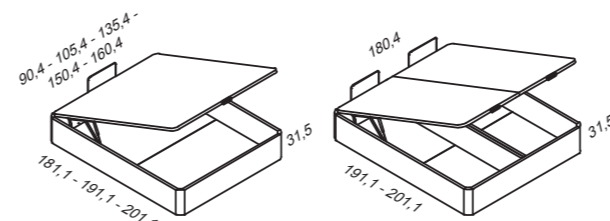

Canapés

CANAPÉ CURVE

Medidas	Código	Puntos
90,4 x 181,1 cm cama de 90 x 180 cm	DY9358T	263
105,4 x 181,1 cm cama de 105 x 180 cm	DY9359T	273
135,4 x 181,1 cm cama de 135 x 180 cm	DY9360T	299
90,4 x 191,1 cm cama de 90 x 190 cm	DY9350T	264
105,4 x 191,1 cm cama de 105 x 190 cm	DY9352T	274
135,4 x 191,1 cm cama de 135 x 190 cm	DY9354T	300
150,4 x 191,1 cm cama de 150 x 190 cm	DY9356T	314
160,4 x 191,1 cm cama de 160 x 190 cm	DY9363T	329
180,4 x 191,1 cm cama de 180 x 190 cm	DY9366T	488
90,4 x 201,1 cm cama de 90 x 200 cm	DY9351T	300
105,4 x 201,1 cm cama de 105 x 200 cm	DY9353T	310
135,4 x 201,1 cm cama de 135 x 200 cm	DY9355T	322
150,4 x 201,1 cm cama de 150 x 200 cm	DY9357T	335
160,4 x 201,1 cm cama de 160 x 200 cm	DY9364T	348
180,4 x 201,1 cm cama de 180 x 200 cm	DY9367T	508