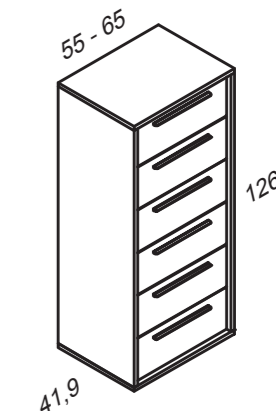

P R E C I O S Y M E D I D A S

MESITA 2 CAJONES			MESITA 3 CAJONES			CÓMODA 4 CAJONES			SINFONIER 6 CAJONES		
ancho	código	puntos	ancho	código	puntos	ancho	código	puntos	ancho	código	puntos
45	DY4322	93	45	DY4342	138	85	DY4362	209	55	DY4352	254
55	DY4324	101	55	DY4344	148	100	DY4364	229	65	DY4354	269
65	DY4326	109	65	DY4346	158