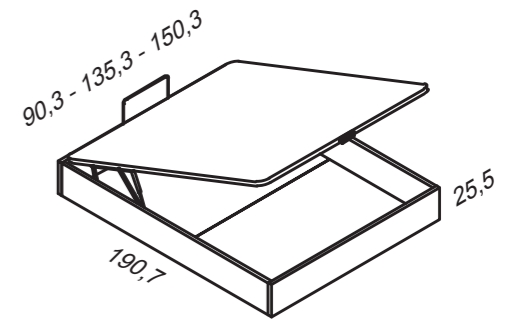

P R E C I O S Y M E D I D A S C A N A P É C L A S S I C

Medidas	Código	Puntos
90,3X190,7 CM (CAMA DE 90X190 CM)	DY9420	216
135,3X190,7 CM (CAMA DE 135X190 CM)	DY9421	244
150,3X190,7 CM (CAMA DE 150X190 CM)	DY9422	258