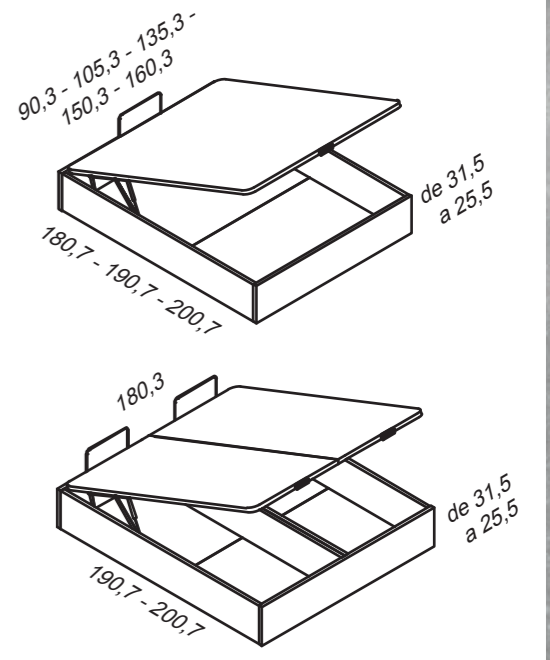

CANAPÉ METRIC SHORT