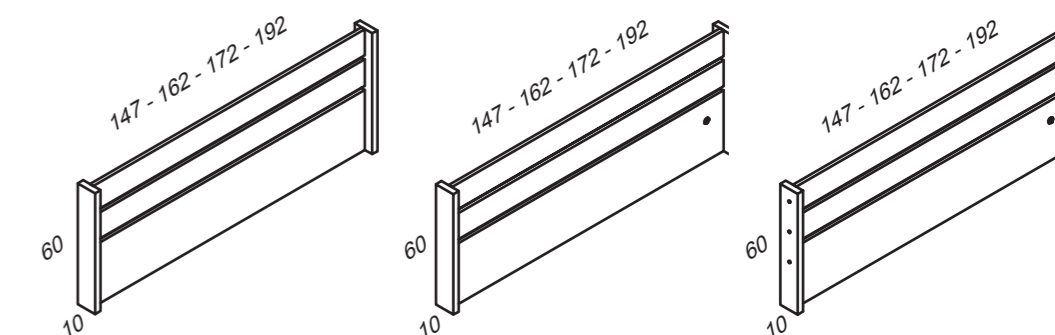

Cabecero altura 60 cm

Medidas	Código	Puntos sin led/spot	Puntos con led	Puntos con spot
147X90 CM (CAMA DE 135)	DY9600	123	+ 59	+ 65
162X90 CM (CAMA DE 150)	DY9601	125	+ 59	+ 65
172X90 CM (CAMA DE 160)	DY9602	127	+ 59	+ 65
192X90 CM (CAMA DE 180)	DY9603	129	+ 59	+ 65