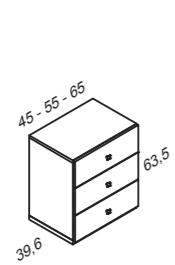

MESITA FLAT 3 CAJONES

Ancho	Código	Puntos
45 cm	DY4142	128
55 cm	DY4144	138
65 cm	DY4146	148