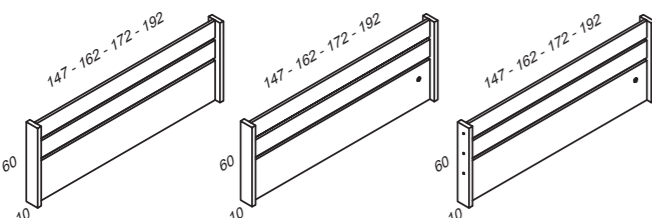

serie top

CABECERO ARIZONA ALTURA 60CM

Medidas	Código	Puntos sin led / spot	Puntos con led	Puntos con spot
147 x 60 cm cama de 135	DY9590	101	+ 59	+ 65
162 x 60 cm cama de 150	DY9591	103	+ 59	+ 65
172 x 60 cm cama de 160	DY9592	105	+ 59	+ 65
192 x 60 cm cama de 180	DY9593	107	+ 59	+ 65