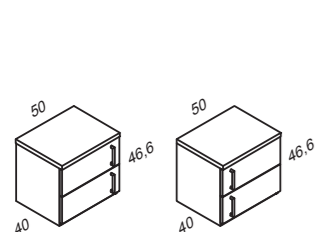

MESITA COMPACT 2 CAJONES

Ancho	Código	Puntos
50 cm derecha	DY5020	81
50 cm izquierda	DY5021	81