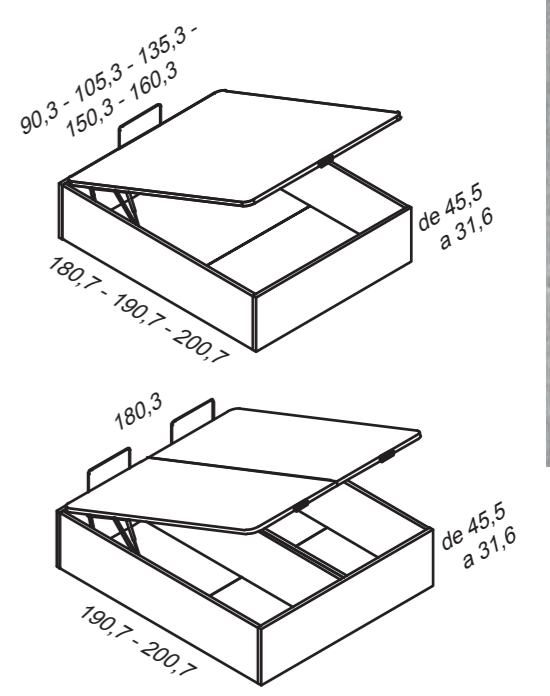

CANAPÉ METRIC TALL