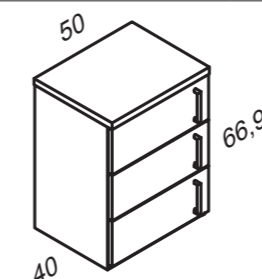

P R E C I O S Y M E D I D A S

MESITA 2 CAJONES			MESITA 3 CAJONES			CÓMODA 3 CAJONES			CÓMODA 5 CAJONES			SINFONIER 5 CAJONES		
ancho	código	ptos.	ancho	código	ptos.	ancho	código	ptos.	ancho	código	ptos.	ancho	código	ptos.
50 DCHA.	DY5020	81	50 DCHA.	DY5025	98	100	DY5035	145	80	DY5040	196	50	DY5030	152
50 IZQ.	DY5021	81	50 IZQ.	DY5026	98									

<<NO ADMITE PATAS >>