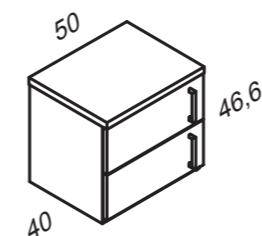

P R E C I O S Y M E D I D A S

MESITA 2 CAJONES			MESITA 3 CAJONES			CÓMODA 3 CAJONES			CÓMODA 5 CAJONES			SINFONIER 5 CAJONES		
ancho	código	ptos.	ancho	código	ptos.	ancho	código	ptos.	ancho	código	ptos.	ancho	código	ptos.
50 DCHA.	DY5020	81	50 DCHA.	DY5025	98	100	DY5035	145	80	DY5040	196	50	DY5030	152
50 IZQ.	DY5021	81	50 IZQ.	DY5026	98									

<<NO ADMITE PATAS >>