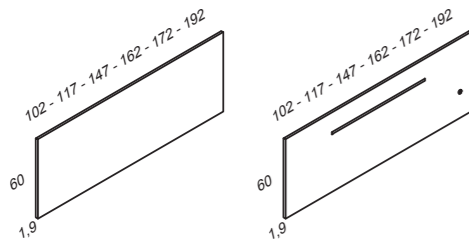

Color armazón y cajones

Espejos - Maleteros - Zapateros

MUEBLES AUXILIARES

Espejos - Maleteros - Zapateros

MUEBLES AUXILIARES

Cabeceros

CABECERO BASIC

Medidas	Código	Puntos sin led	Puntos con led
102 x 60 cm cama de 90	DY9610	44	+ 59
117 x 60 cm cama de 105	DY9611	46	+ 59
147 x 60 cm cama de 135	DY9612	48	+ 59
162 x 60 cm cama de 150	DY9613	50	+ 59
172 x 60 cm cama de 160	DY9614	52	+ 59
192 x 60 cm cama de 180	DY9615	54	+ 59

CABECERO MUNICH

Medidas	Código	Puntos sin spot	Puntos con spot
147 x 60 cm cama de 135	DY9630	148	+ 65
162 x 60 cm cama de 150	DY9631	150	+ 65
172 x 60 cm cama de 160	DY9632	152	+ 65
192 x 60 cm cama de 180	DY9633	154	+ 65