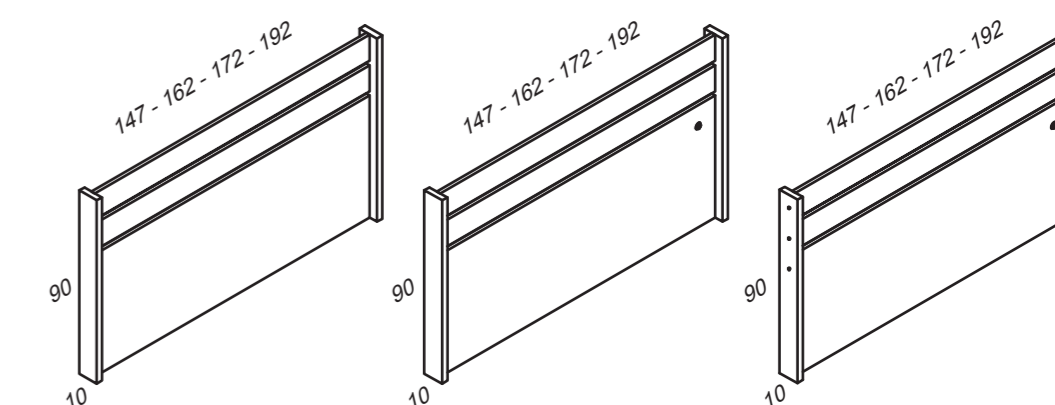

Cabecero altura 90 cm

< A estos cabeceros solo se les puede aplicar un tipo de iluminación: led o spot, nunca las dos juntas>

C O M O S E A P L I C A E L C O L O R

A	Color armazón
1 - 2 - 3	Color plafón