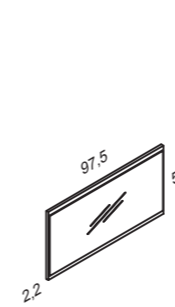

Ancho	Código	Puntos
51,3 cm	DY5050	72

CÓMODA BASIC 3 CAJONES

Ancho	Código	Puntos
101,3 cm	DY5060	134

serie basic

Auxiliares

ESPEJO HORIZONTAL

Código	Puntos
DY6220	47

ESPEJO VERTICAL