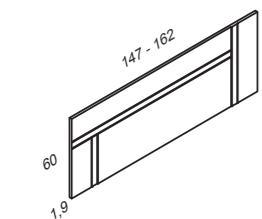

CABECERO LINE

Medidas	Código	Puntos
147 x 60 cm cama de 135	DY9620	54
162 x 60 cm cama de 150	DY9621	56