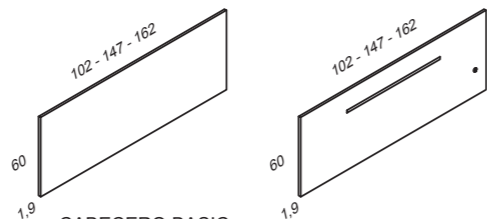

CABECERO FLORIDA

Medidas	Código	Puntos
147 x 120 cm cama de 135	DY9575	112
162 x 120 cm cama de 150	DY9576	112

serie basic

CABECERO LINE

Medidas	Código	Puntos
147 x 60 cm cama de 135	DY9620	54
162 x 60 cm cama de 150	DY9621	56

CABECERO BASIC

Medidas	Código	Puntos sin led	Puntos con led
102 x 60 cm cama de 90	DY9610	36	+ 59
147 x 60 cm cama de 135	DY9612	38	+ 59
162 x 60 cm cama de 150	DY9613	40	+ 59

Canapés

CANAPÉ CURVE

Medidas	Código	Puntos
90,4 x 181,1 cm cama de 90 x 180 cm	DY9358T	263
105,4 x 181,1 cm cama de 105 x 180 cm	DY9359T	273
135,4 x 181,1 cm cama de 135 x 180 cm	DY9360T	299
90,4 x 191,1 cm cama de 90 x 190 cm	DY9350T	264
105,4 x 191,1 cm cama de 105 x 190 cm	DY9352T	274
135,4 x 191,1 cm cama de 135 x 190 cm	DY9354T	300
150,4 x 191,1 cm cama de 150 x 190 cm	DY9356T	314
160,4 x 191,1 cm cama de 160 x 190 cm	DY9363T	329
180,4 x 191,1 cm cama de 180 x 190 cm	DY9366T	488
90,4 x 201,1 cm cama de 90 x 200 cm	DY9351T	300
105,4 x 201,1 cm cama de 105 x 200 cm	DY9353T	310
135,4 x 201,1 cm cama de 135 x 200 cm	DY9355T	322
150,4 x 201,1 cm cama de 150 x 200 cm	DY9357T	335
160,4 x 201,1 cm cama de 160 x 200 cm	DY9364T	348
180,4 x 201,1 cm cama de 180 x 200 cm	DY9367T	508