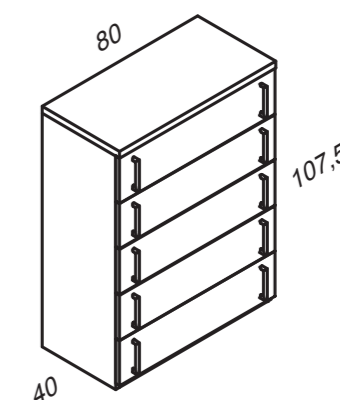

P R E C I O S Y M E D I D A S

MESITA 2 CAJONES			MESITA 3 CAJONES			CÓMODA 3 CAJONES			CÓMODA 5 CAJONES			SINFONIER 5 CAJONES		
ancho	código	ptos.	ancho	código	ptos.	ancho	código	ptos.	ancho	código	ptos.	ancho	código	ptos.
50 DCHA.	DY5020	81	50 DCHA.	DY5025	98	100	DY5035	145	80	DY5040	196	50	DY5030	152
50 IZQ.	DY5021	81	50 IZQ.	DY5026	98									

<<NO ADMITE PATAS >>