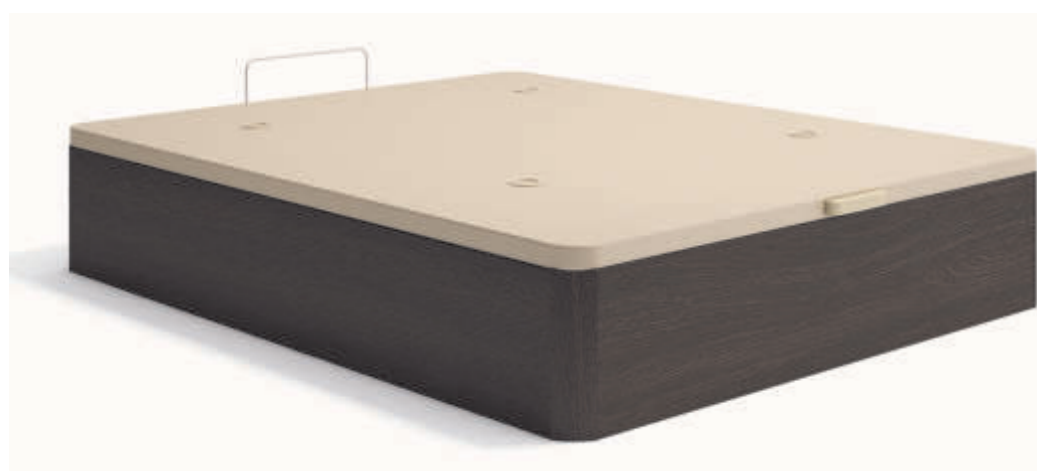

ABRE LA PUERTA AL ORDEN

serie bronce

GROSOR 30MM

Canapé Curve altura 31 / E L I G E T U S E R I E

Canapé Curve: cambrian

Canapé Curve: cererzo

Canapé Curve: ártico

Canapé Curve: blanco