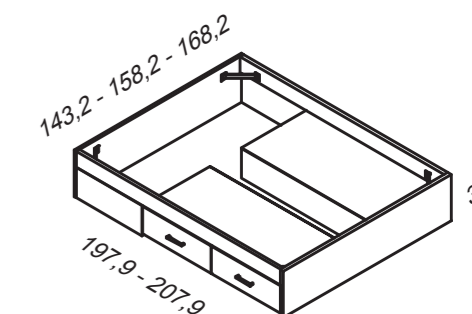

C A R A C T E R Í S T I C A S

- Fabricado en tablero de partículas melaminado: 30mm.
- Canto de P.V.C de 1mm pegado con cola reactiva T. PUR en colores.
- Tiradores: compact en blanco, pomo en antracita y slim short en aluminio.
- Medidas disponibles en ancho: 135cm - 150cm - 160cm.
- Medidas disponibles en largo: 190cm - 200cm.
- Altura total: 38,5cm.
- Capacidad interior: 16cm.
- Medida interior cajón: largo 57,23 cm - fondo: 58,75 cm - alto 16,6 cm.
- Colores disponibles: calcio, cobre, zink, indio, titanio, latina, serrano, antracita, macchiato, kashmir, teja, blanco, verdoso y vainilla.
- **IMPORTANTE: en todos los pedidos de canapés se debe indicar el nombre de la serie, la referencia del artículo, la aplicación del color y el modelo de tirador.**
- Ejemplo: Canapé Tecca - serie top - ref. DY9336 - color armazón calcio - color cajón verdoso - tirador compact.

P R E C I O S Y M E D I D A S

Medidas	Código	Puntos
143,2X197,9 CM (CAMA DE 135X190 CM)	DY9330	435
158,2X197,9 CM (CAMA DE 150X190 CM)	DY9334	451
168,2X197,9 CM (CAMA DE 160X190 CM)	DY9338	468
143,2X207,9 CM (CAMA DE 135X200 CM)	DY9332	445
158,2X207,9 CM (CAMA DE 150X200 CM)	DY9336	461
168,2X207,9 CM (CAMA DE 160X200 CM)	DY9340	478