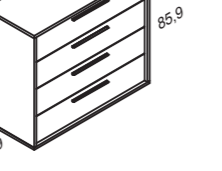

CÓMODA CUBE 4 CAJONES

Ancho	Código	Puntos
85 cm	DY4362	209
100 cm	DY4364	229