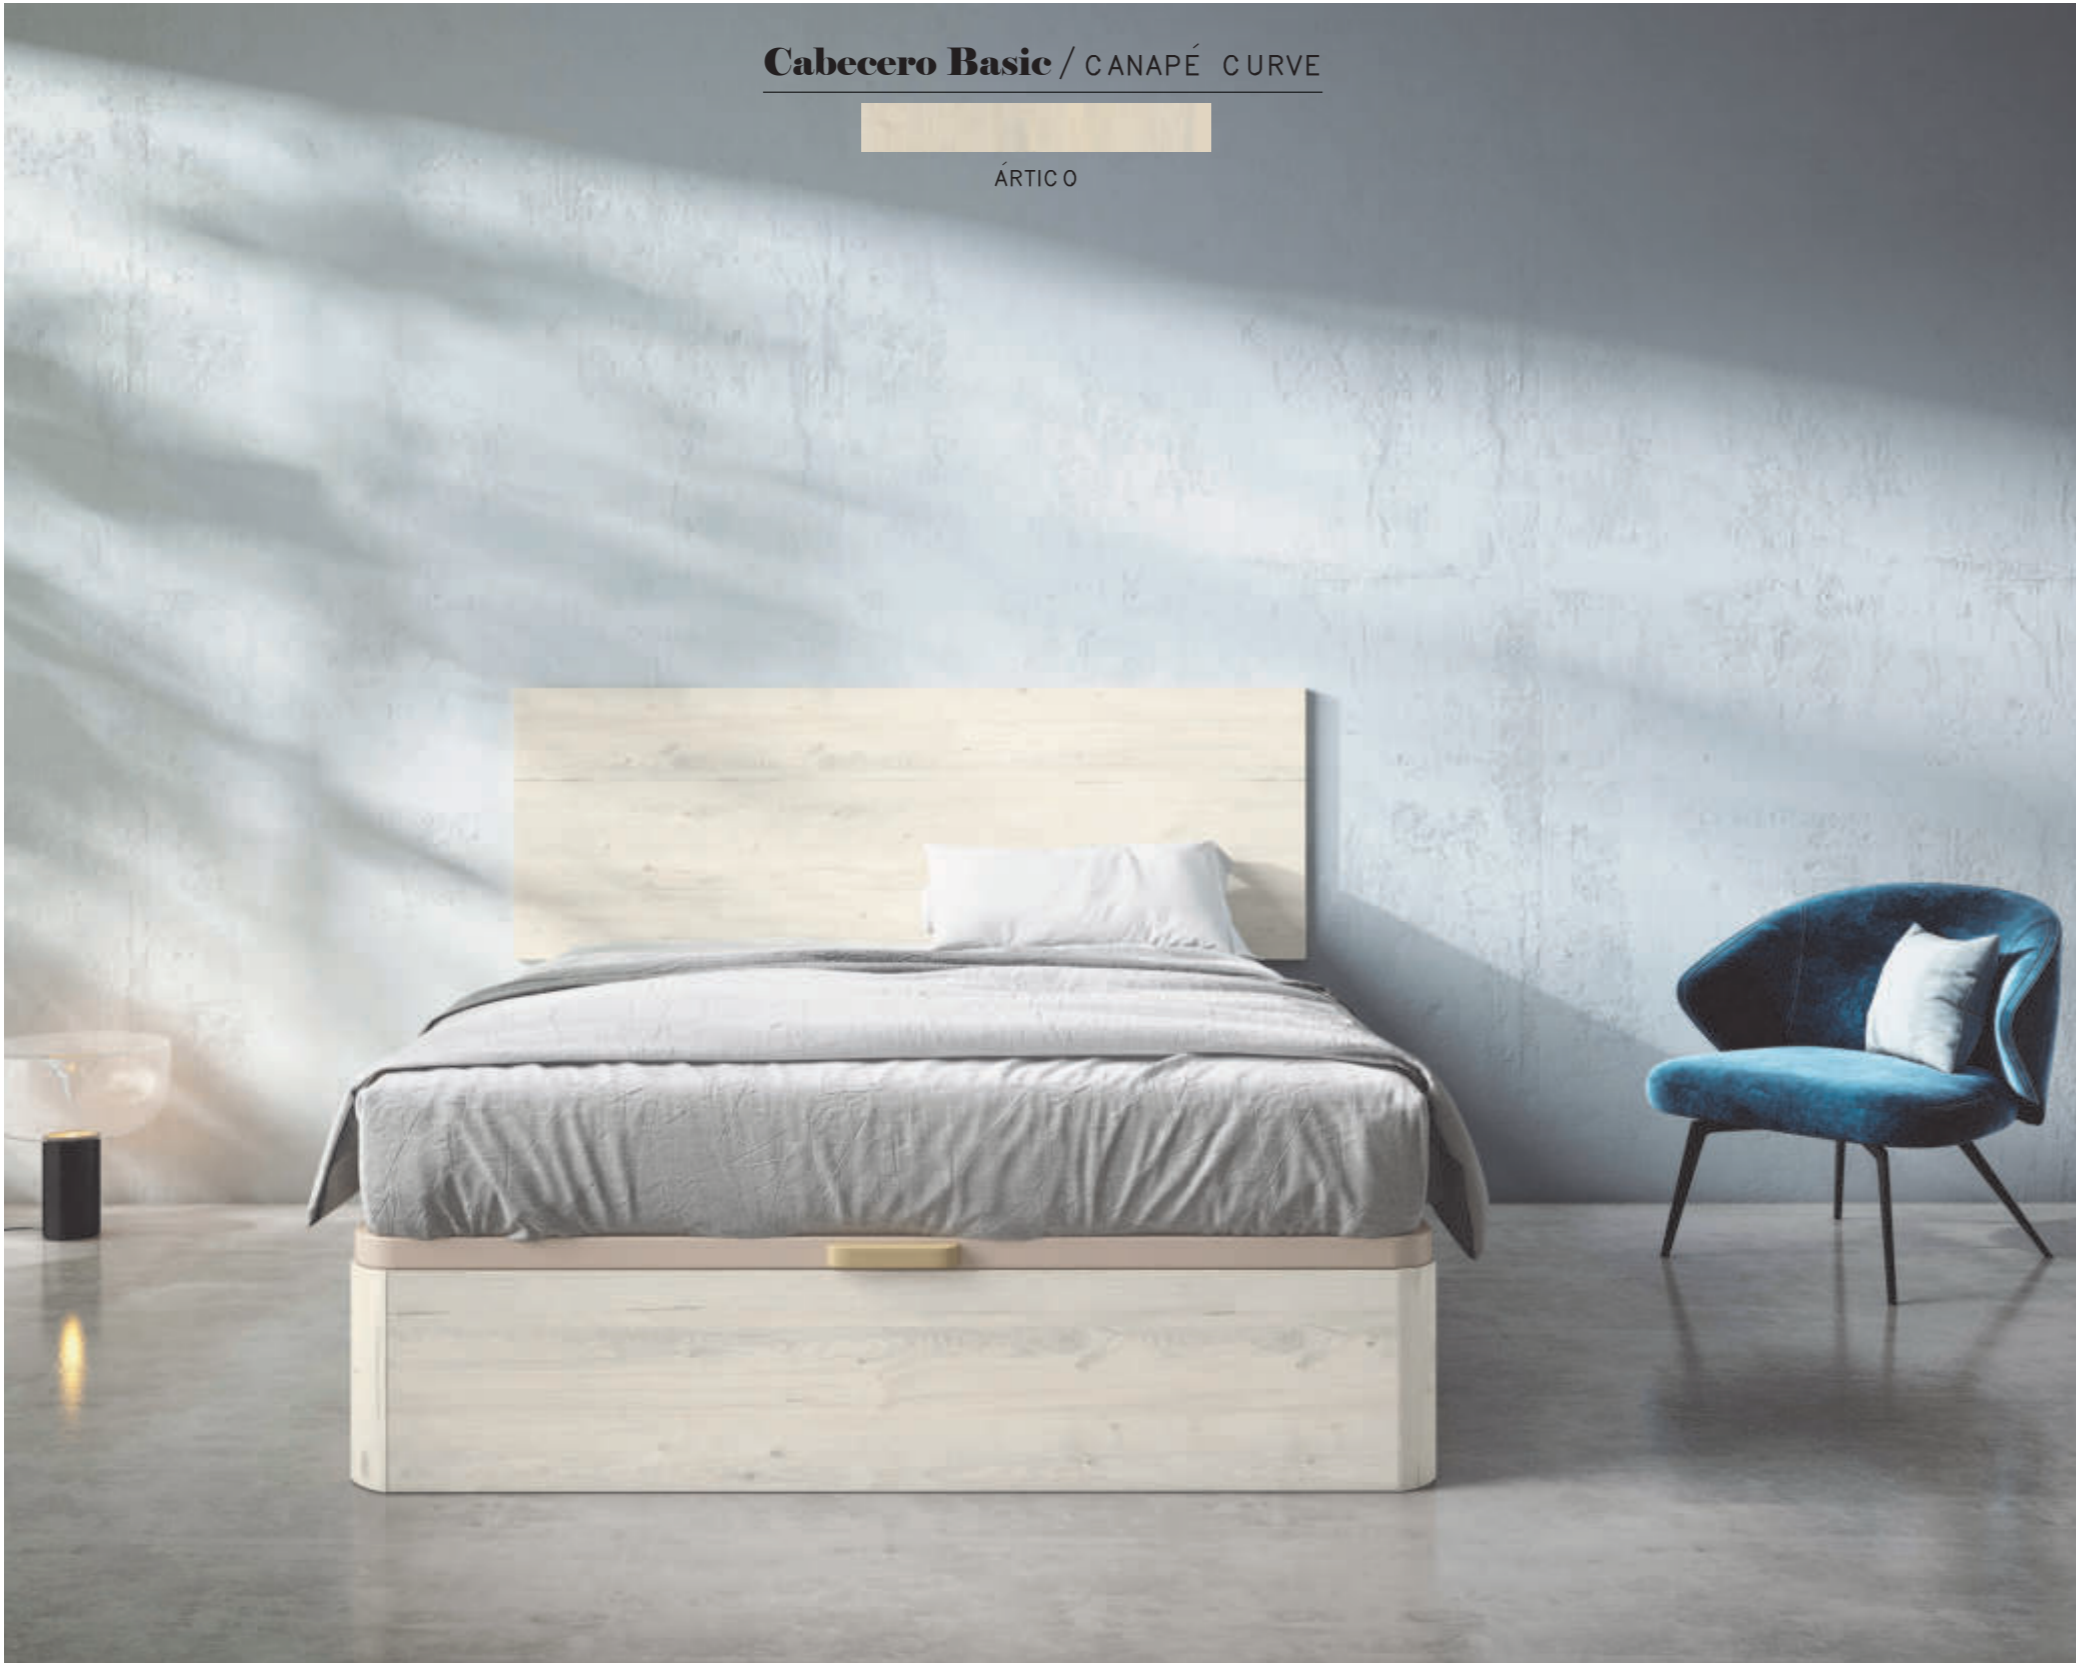

Cabecero altura 60 cm

Medidas	Código	Puntos sin led/spot	Puntos con led	Puntos con spot
147X90 CM (CAMA DE 135)	DY9600	123	+ 59	+ 65
162X90 CM (CAMA DE 150)	DY9601	125	+ 59	+ 65
172X90 CM (CAMA DE 160)	DY9602	127	+ 59	+ 65
192X90 CM (CAMA DE 180)	DY9603	129	+ 59	+ 65

Cabecero altura 90 cm

< A estos cabeceros solo se les puede aplicar un tipo de iluminación: led o spot, nunca las dos juntas>

C O M O S E A P L I C A E L C O L O R

A	Color armazón
1 - 2 - 3	Color plafón

Cabecero Basic / CANAPÉ TECCA - TIRADOR COMPACT

Cabecero Basic led / CANAPÉ MIDDLE

Cabecero Basic / CANAPÉ CURVE

ÁRTICO

CABECEROS SENCILLOS CON MUCHO ESTILO

Cabecero Basic con led / CANAPÉ CURVE

BLANCO

Cabecero Basic / ELIGE TU SERIE

Cabecero Basic: ártico / serie bronce