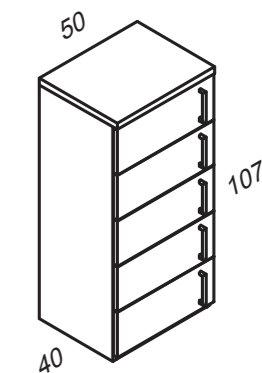

P R E C I O S Y M E D I D A S

MESITA 2 CAJONES			MESITA 3 CAJONES			CÓMODA 3 CAJONES			CÓMODA 5 CAJONES			SINFONIER 5 CAJONES		
ancho	código	ptos.	ancho	código	ptos.	ancho	código	ptos.	ancho	código	ptos.	ancho	código	ptos.
50 DCHA.	DY5020	81	50 DCHA.	DY5025	98	100	DY5035	145	80	DY5040	196	50	DY5030	152
50 IZQ.	DY5021	81	50 IZQ.	DY5026	98									

<<NO ADMITE PATAS >>