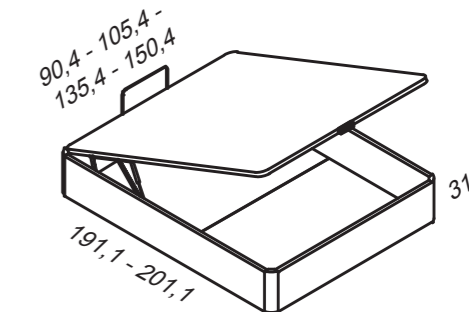

Canapé Curve: wengue

Canapé Curve altura 31,5

C A R A C T E R Í S T I C A S

- Fabricado en tablero de partículas melaminado: 30mm.
- Fondo en tablero DM en color vainilla.
- Tapa multiperforada para mejor transpiración.
- Tapa canapé con 2 barras centrales, tablero con 4 aireadores, tapizado en 3D + TST y un asa de madera.
- Canto de P.V.C de 1mm pegado con cola reactiva T. PUR en colores
- Medidas disponibles en ancho: 90cm - 105cm - 135cm - 150cm.
- Medidas disponibles en largo: 190cm - 200cm.
- Altura total: 31,5cm. **Medida sin tapa.**
- Capacidad interior: 30cm.
- Colores disponibles: blanco, cambrian, ártico, cerezo y wengue.
- **IMPORTANTE: en todos los pedidos de canapés se debe indicar el nombre de la serie, la referencia del artículo y la aplicación del color.**
- Ejemplo: Canapé Curve - serie bronce - ref. DY9356 - color blanco.

P R E C I O S Y M E D I D A S

Medidas	Código	Puntos
90,4X191,1 CM (CAMA DE 90X190 CM)	DY9350T	245
105,4X191,1 CM (CAMA DE 105X190 CM)	DY9352T	260
135,4X191,1 CM (CAMA DE 135X190 CM)	DY9354T	280
150,4X191,1 CM (CAMA DE 150X190 CM)	DY9356T	290
90,4X201,1 CM (CAMA DE 90X200 CM)	DY9351T	285
105,4X201,1 CM (CAMA DE 105X200 CM)	DY9353T	295
135,4X201,1 CM (CAMA DE 135X200 CM)	DY9355T	310
150,4X201,1 CM (CAMA DE 150X200 CM)	DY9357T	315