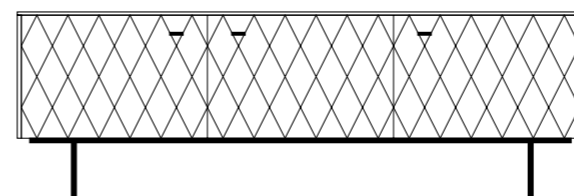

Mueble T.V. 182 / TV Cabinet
Medidas/Size: 182 ↔ 60 ↓ 40 ∅ cm
Medidas de la puerta / Door measurements: 39 ↔ 59 cm
Altura de la pata / leg height: 20 cm

Materiales / Materials
Madera de DM lacada / Lacquered DM
Pata de metal con pintura epoxy / Metal leg with epoxy paint

Extra
Visagras con ABS / Hinges with ABS.