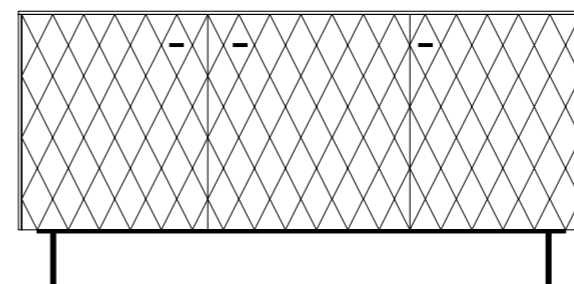

Aparador / Sideboard
Medidas/Size: 182 ↔ 90 ↓ 40 ∅ cm
Medidas de la puerta / Door measurements: 69,5 ↔ 59,5 ↓ cm
Altura de la pata / leg height: 20 cm
Altura de Balda interior / Internal shelf height: 31,5 cm

Materiales / Materials
Madera de DM lacada / Lacquered DM
Pata de metal con pintura epoxy / Metal leg with epoxy paint

Extra
Visagras con ABS / Hinges with ABS.