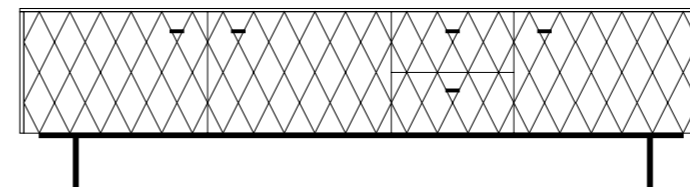

Cabecero / headboard

Medidas/Size: 160 ↔ 140 ↓ 5 ∅ cm

**Materiales / Materials**  
 Madera de DM lacada / Lacquered DM

Acabados/Finishes

Blanco lacado Ref: 90153 635 PUNTOS  
 Visón Ref: 90155 667 PUNTOS  
 Perlado Ref: 90157 724 PUNTOS  
 Verde inglés Ref: 90156 667 PUNTOS