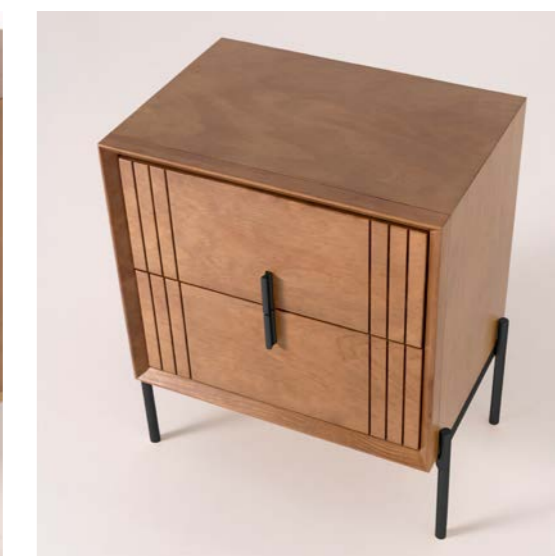

Ref: 554
160 ↔ 140 † 5 ‹ cm
778 PUNTOS

Diferentes tapizados disponibles (pág 176)
different fabrics available

Ref: 550
48 ↔ 59 † 33,5 ‹ cm
308 PUNTOS

Ref: 551
48 ↔ 59 † 33,5 ‹ cm
346 PUNTOS

Ref: 553
60 ↔ 137 † 40 ‹ cm
873 PUNTOS

Ref: 551 - ROBLE
48 ↔ 59 † 33,5 ‹ cm
378 PUNTOS