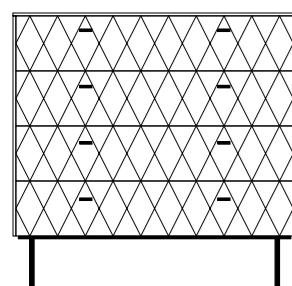

Cómoda / Bureau

Medidas/Size: 101 ↔ 101 ↓ 42 ∅ cm
Medidas del cajón / drawer measurements: 95,3 ↔ 15 ↓ 35 ∅ cm
Altura de la pata / leg height: 20 cm

Materiales / Materials
Madera de DM lacada / Lacquered DM
Pata de metal con pintura epoxy / Metal leg with epoxy paint

Extra
Guías de extracción total del cajón con sistema ABS / Drawer full extension runners with ABS system.