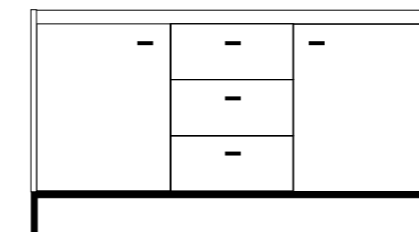

### Acabados/Finishes

Blanco  
Ref: 90112  
341 PUNTOS

Roble  
Ref: 90128  
373 PUNTOS

Nogal  
Ref: 90144  
386 PUNTOS

Aparador / Sideboard

Medidas/Size: 144 ↔ 81 ↑ 41 ↗ cm  
Medidas de la puerta / Door measurements: 46,5 ↔ 61 ↑ cm  
Medidas del cajón/ drawer measurements: 40 ↔ 17 ↑ 33 ↗ cm  
Altura de la pata / leg height: 15 cm