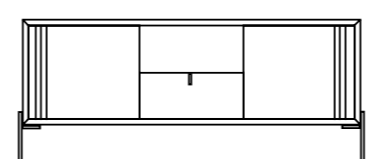

Mueble T.V. / TV Cabinet
Medidas/Size: 160 ↔ 67 † 40 ² cm
Medidas de la puerta / Door measurements: 50 ↔ 46 cm
Altura de la pata / leg height: 16,5 cm
Medidas del cajón / drawer measurements: 51 ↔ 14,5 † 33,5 ² cm
Altura de Balda interior / Internal shelf height: 22,5 cm
Medida del Hueco / Gap Measurement: 55x39x27 cm

Materiales / Materials
Madera de DM lacada / Lacquered DM
Pata metálica de 16mm con pintura epoxy / Metal leg with epoxy paint
Extra
Visagras con ABS / Hinges with ABS. Guías de extracción total del cajón con sistema ABS / Drawer full extension runners with ABS system.

Blanco lacado
Ref: 556
825 PUNTOS

Tinte nogal o roble
Ref: 556
921 PUNTOS