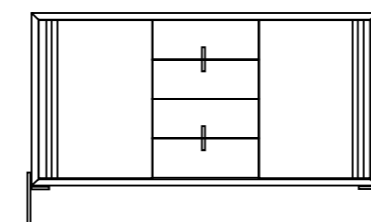

Aparador / Sideboard
Medidas/Size: 160 ↔ 97 † 40 ² cm
Medidas de la puerta / Door measurements: 51,5 ↔ 76 † cm
Medidas del cajón / drawer measurements: 44,5 ↔ 15,5 † 33 ² cm
Altura de la pata / leg height: 16,5 cm
Altura de Balda interior / Internal shelf height: 37 cm

Materiales / Materials
Madera de DM lacada / Lacquered DM
Pata metálica de 16mm con pintura epoxy / Metal leg with epoxy paint
Extra
Visagras con ABS / Hinges with ABS. Guías de extracción total del cajón con sistema ABS / Drawer full extension runners with ABS system.

Blanco lacado
Ref: 555
1270 PUNTOS

Tinte nogal o roble
Ref: 555
1413 PUNTOS