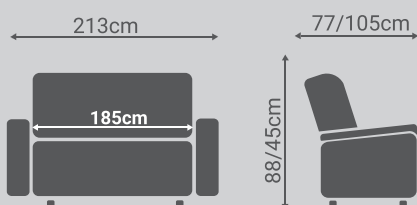

19,30 Puntos

Telas:

Nido 01
Gris Marengo

Nido 03
Tierra

Mecanismo

Mecanismo
Clic Clac.

Dimensiones

- **Estructura:**
Madera y contrachapado.
- **Asiento: Combinado:**
 - Espuma 5cm-25D,
 - 5cm-30D, 3cm-35D.
 - Cincha en el respaldo.
- **Colchón:**
Espuma 11cm + Visco 3cm.
- **Respaldo y Brazos:**
Rellenos de fibra.
- **Mecanismo:**
Metálico con varillas soldadas y muelles.

53,10 Puntos

Telas:

Aragón 20
Beige

Aragón 90
Gris

Mecanismo

Mecanismo
Sistema italiano.

Dimensiones

Itaca