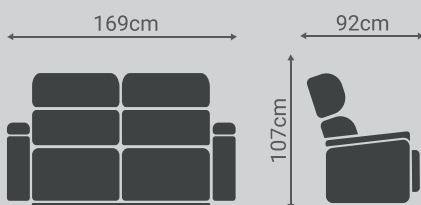

29,00 Puntos

Telas:

Aragón 20
Beige

Aragón 90
Gris

Mecanismo

Mecanismo
Fijo

Dimensiones

Draco