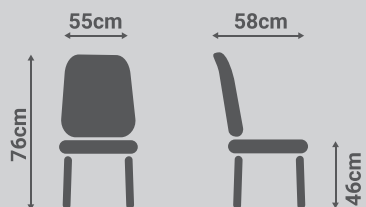

DM lacado
Blanco

Patas

Patas madera
Cambrian

Dimensiones

Creta

- **Características:**
Mesa rectangular 120cm.
- **Patas:**
Madera
- **Tapicería:**
DM lacado.

7,00 Puntos

Telas:

DM lacado
Blanco

Patas

Patas madera
Cambrian

Dimensiones

- **Características:**
Silla confidente
- **Patas:**
Metal
- **Tapicería:**
Resistente y aislante a la humedad.

2,50 Puntos

Telas:

3D
Negro

Patas

Patas metal
Negro

Dimensiones

- **Características:**
Silla oficina - Kit
- **Patatas:**
Metal
- **Tapicería:**
Resistente y aislante a la humedad.

3,00 Puntos

Telas:

3D Negro

Base

Base metal Cromo brillo

Dimensiones

- **Características:**
Silla oficina - Kit
- **Patas:**
Metal
- **Tapicería:**
Resistente y aislante a la humedad.

3,60 Puntos

Telas:

3D Negro

Base

Base metal Cromo brillo