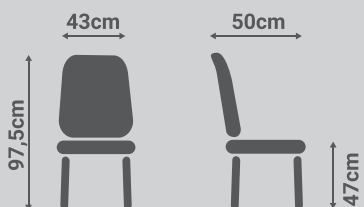

Dimensiones