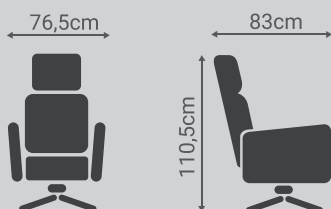

Sillón Relax Giratorio - 2 motores - Cabezal manual

- **Estructura:**
Metálica y madera / Contrachapado.
Base: giratoria 5 aspas.
- **Mecanismo:**
Giratorio - Eléctrico 2 mot.
Cabezal manual.
- **Respaldo y Brazos:**
Espuma densidad 22Kg.
- **Asiento:**
Espuma densidad 32Kg.
- **Tapicería:**
Tela antimanchas.

24,70 Puntos

Telas:

Aragón 20
Beige

Aragón 90
Gris

Mecanismo

Mecanismo
Giratorio - 2 mot.

Dimensiones

Zante