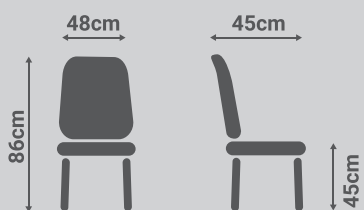

Telas:

Nido 01
Gris Marengo

Patas

Patas metal
Negro texturizado

Dimensiones

Naxos

- **Características:**
Pack 4 sillas - Kit.
- **Patas:**
Madera
- **Material:**
Polipropileno blanco.

6,40 Puntos

Material:

Patas

Dimensiones

Sicilia

- **Características:**
Pack 4 sillas - Kit.
- **Patas:**
Madera
- **Material:**
Polipropileno blanco
y PU Blanco.

8,00 Puntos

Material:

**Polipropileno
Blanco**