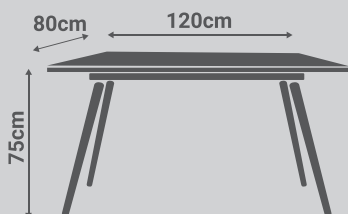

Dimensiones