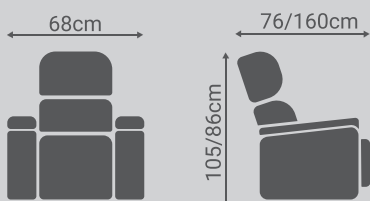

Dimensiones

- **Características:**
Silla oficina - Kit
- **Patas:**
Polipropileno.
- **Tapicería:**
Resistente y aislante a la humedad.

5,40 Puntos

Telas:

3D Negro

Base

Base Polipropileno Negro

Dimensiones

5,10 Puntos

Telas:

3D Negro

Patas

Patas Polipropileno Negro

Dimensiones

Breda

- **Estructura:**
Madera y contrachapado.
- **Asiento:**
Muelles Zig Zag
+ muelle ensacado.
Cincha en el respaldo.
Cojines asiento recubierto de espuma densidad 28Kg/m³.
- **Respaldo y Brazos:**
Rellenos fibra virgen.
- **Mecanismo:**
Alta resistencia.

17,30 Puntos

Telas:

Nido 01
Gris Marengo

Mecanismo

Mecanismo
Palanca manual

Dimensiones

Miami

Sillón Relax Palanca manual