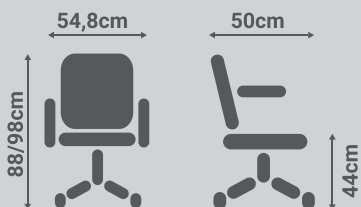

Dimensiones

- **Características:**
Silla oficina - Kit
- **Patas:**
Polipropileno.
- **Tapicería:**
Resistente y aislante a la humedad.

5,40 Puntos

Telas:

3D Negro

Base

Base Polipropileno Negro

Dimensiones

- **Características:**
Silla oficina - Kit
- **Patas:**
Metal
- **Tapicería:**
Resistente y aislante a la humedad.

3,60 Puntos

Telas:

3D Negro

Patas

Patas metal Cromo brillo

Dimensiones

- **Características:**
Silla dirección - Kit
- **Patas:**
Polipropileno
- **Tapicería:**
Resistente y aislante a la humedad.

5,10 Puntos

Telas:

3D Negro

Patas

Patas Polipropileno Negro

Dimensiones

Breda

- **Estructura:**
Madera y contrachapado.
- **Asiento:**
Muelles Zig Zag
+ muelle ensacado.
Cincha en el respaldo.
Cojines asiento recubierto de espuma densidad 28Kg/m³.
- **Respaldo y Brazos:**
Rellenos fibra virgen.
- **Mecanismo:**
Alta resistencia.

17,30 Puntos

Telas:

Nido 01
Gris Marengo

Mecanismo

Mecanismo
Palanca manual

Dimensiones

Miami

Sillón Relax Palanca manual