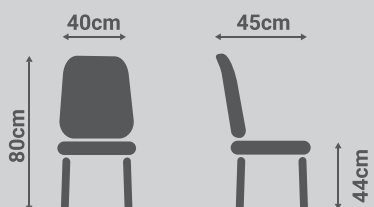

Telas:

Nido 01
Gris Marengo

Patas

Patas metal
Negro texturizado

Dimensiones

Naxos

- **Características:**
Pack 4 sillas - Kit.
- **Patas:**
Madera
- **Material:**
Polipropileno blanco.

6,40 Puntos

Material:

Patas

Dimensiones

Sicilia

- **Características:**
Pack 4 sillas - Kit.
- **Patas:**
Madera
- **Material:**
Polipropileno blanco
y PU Blanco.

8,00 Puntos

Material:

**Polipropileno
Blanco**