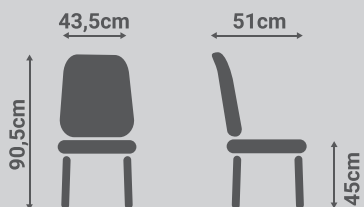

Material:

Patas

Dimensiones

Sicilia

- **Características:**
Pack 4 sillas - Kit.
- **Patas:**
Madera
- **Material:**
Polipropileno blanco
y PU Blanco.

8,00 Puntos

Material:

**Polipropileno
Blanco**

**PU
Blanco**

Patas

**Patas
Madera**

Dimensiones

- **Características:**
Pack 4 sillas
- **Patas:**
Metal
- **Tapicería:**
Tela 100% Poliester.

9,40 Puntos

Telas:

Nido 01
Gris Marengo

Patas

Patas metal
Tapizadas

Dimensiones

(Apilables)

- **Características:**
Pack 2 sillas - Kit
- **Patas:**
Metal
- **Tapicería:**
Tela 100% Poliester.

9,60 Puntos

Telas:

 **Nido 01**
Gris Marengo