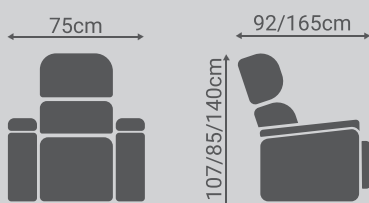

28,00 Puntos

Telas:

Mozart Plus
Marengo

Mecanismo

Mecanismo
Power Lift
2 motores

Dimensiones

Journai

Power Lift 2 Motores