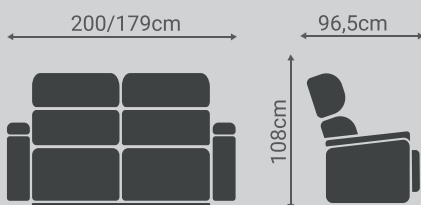

72,00 Puntos

Telas:

Aragón 20
Beige

Aragón 90
Gris

Mecanismo

Mecanismo
Eléctrico
L&P Gravedad 0
Pared 0

Dimensiones

Sillón Glossa
Giratorio
(a juego)
Página 25