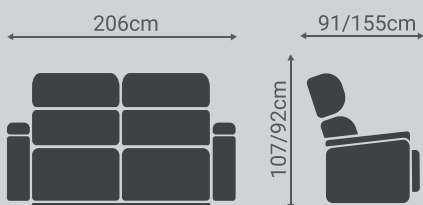

48,00 Puntos

Telas:

Aragón 20
Beige

Aragón 90
Gris

Mecanismo

Mecanismo
Eléctrico

Dimensiones

Sillón Polar
Power Lift
(a juego)
Página 22