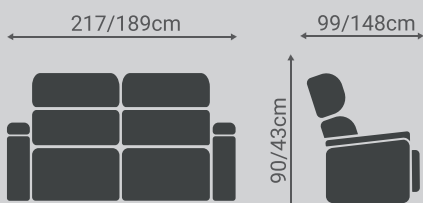

41,70 Puntos

Telas:

Aragón 20
Beige

Aragón 90
Gris

Mecanismo

Mecanismo
Abatible/Extensible

Dimensiones

Hidra