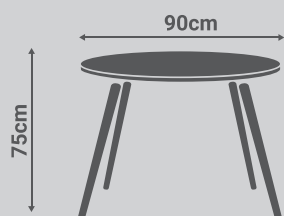

PU Blanco

Patas

Patas madera Cambrian

Dimensiones

Chios

- **Características:**
Pack 2 taburetes - Kit
- **Patas:**
Metal
- **Tapicería:**
Tela 100% Poliester.

6,80 Puntos

Telas:

Nido 01
Gris Marengo

Nido 07
Moka

Patas

Patas metal
Negro texturizado

Dimensiones

- **Características:**
Mesa redonda 90cm.
- **Patas:**
Madera
- **Tapicería:**
DM lacado.

7,00 Puntos

Telas:

DM lacado
Blanco

Patas

Patas madera
Cambrian

Dimensiones

Creta

- **Características:**
Mesa rectangular 120cm.
- **Patas:**
Madera
- **Tapicería:**
DM lacado.

7,00 Puntos

Telas: