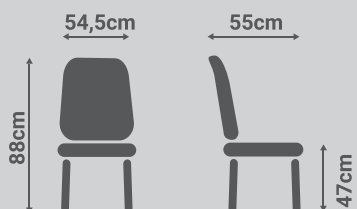

Telas:

Nido 02
Gris

Patas

Patas metal
Negro texturizado

Dimensiones

- **Características:**
Silla.
- **Patas:**
Metal
- **Tapicería:**
Tela 100% Poliéster.

3,30 Puntos

Telas:

Telas:

Nido 01
Gris Marengo

Patas

Patas metal
Negro texturizado

Dimensiones

Naxos

- **Características:**
Pack 4 sillas - Kit.
- **Patas:**
Madera
- **Material:**
Polipropileno blanco.

6,40 Puntos