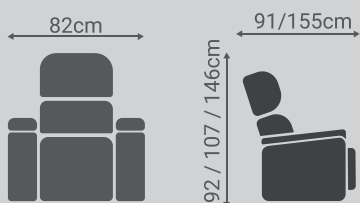

23,00 Puntos

Telas:

Aragón 20
Beige

Aragón 90
Gris

Mecanismo

Mecanismo
Power Lift 1 motor
Semi gravedad "0"

Dimensiones

Polar