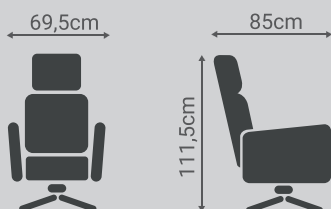

25,30 Puntos

Telas:

Aragón 20
Beige

Aragón 90
Gris

Mecanismo

Mecanismo
Giratorio - 2 mot.

Dimensiones

Hera

Sillón Relax Giratorio - 2 motores - Cabezal manual

- **Estructura:**
Metálica y madera / Contrachapado.
Base: giratoria 5 aspas.
- **Mecanismo:**
Giratorio - Eléctrico 2 mot.
Cabezal manual.
- **Respaldo y Brazos:**
Espuma densidad 22Kg.
- **Asiento:**
Espuma densidad 32Kg.
- **Tapicería:**
Tela antimanchas.