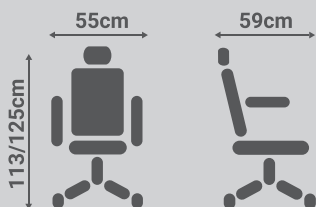

Patas

Patas metal
Negro

Dimensiones

- **Características:**
Silla oficina - Kit
- **Patatas:**
Metal
- **Tapicería:**
Resistente y aislante a la humedad.

3,00 Puntos

Telas:

3D Negro

Base

Base metal Cromo brillo

Dimensiones

- **Características:**
Silla oficina - Kit
- **Patas:**
Metal
- **Tapicería:**
Resistente y aislante a la humedad.

3,60 Puntos

Telas:

3D Negro

Base

Base metal Cromo brillo

Dimensiones

- **Características:**
Silla oficina - Kit
- **Patas:**
Polipropileno.
- **Tapicería:**
Resistente y aislante a la humedad.

5,40 Puntos

Telas:

3D Negro

Base

Base Polipropileno Negro

Dimensiones