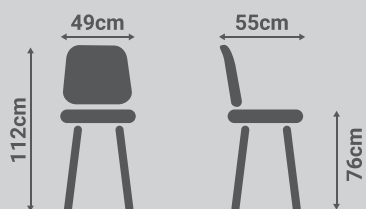

Nido 07
Moka

Patas

Patas metal
Negro texturizado

Dimensiones

- **Características:**
Pack 2 Taburetes
- **Patas:**
Madera
- **Material:**
Polipropileno blanco y PU Blanco.

8,60 Puntos

Material:

Polipropileno Blanco

PU Blanco

Patas

Patas madera Cambrian

Dimensiones

Chios

- **Características:**
Pack 2 taburetes - Kit
- **Patas:**
Metal
- **Tapicería:**
Tela 100% Poliester.

6,80 Puntos

Telas: