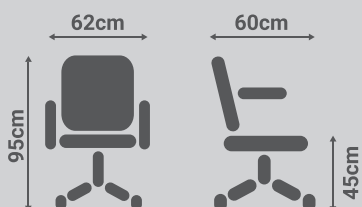

Dimensiones

- **Características:**
Silla oficina - Kit
- **Patas:**
Polipropileno.
- **Tapicería:**
Resistente y aislante a la humedad.

5,40 Puntos

Telas:

3D Negro

Base

Base Polipropileno Negro

Dimensiones

- **Características:**
Silla oficina - Kit
- **Patas:**
Metal
- **Tapicería:**
Resistente y aislante a la humedad.

3,60 Puntos

Telas:

3D Negro

Patas

Patas metal Cromo brillo

Dimensiones

- **Características:**
Silla dirección - Kit
- **Patas:**
Polipropileno
- **Tapicería:**
Resistente y aislante a la humedad.