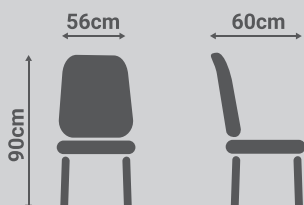

Dimensiones