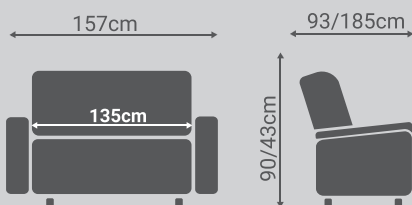

29,00 Puntos

Telas:

Nido 01
Gris Marengo

Mecanismo

Mecanismo
Apertura
de arrastre.

Dimensiones

Ural

Sofá cama 135cm x 185cm