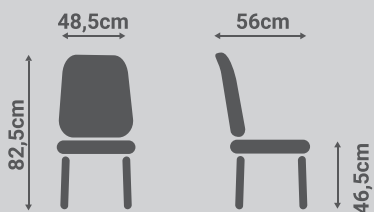

Telas:

Nido 01
Gris Marengo

Patas

Patas metal
Negro texturizado

Dimensiones

Naxos

- **Características:**
Pack 4 sillas - Kit.
- **Patas:**
Madera
- **Material:**
Polipropileno blanco.

6,40 Puntos

Material:

Patas

Dimensiones

Sicilia

- **Características:**
Pack 4 sillas - Kit.
- **Patas:**
Madera
- **Material:**
Polipropileno blanco
y PU Blanco.

8,00 Puntos

Material:

**Polipropileno
Blanco**

**PU
Blanco**

Patas

**Patas
Madera**

Dimensiones

- **Características:**
Pack 4 sillas
- **Patas:**
Metal
- **Tapicería:**
Tela 100% Poliester.

9,40 Puntos

Telas:

Nido 01
Gris Marengo