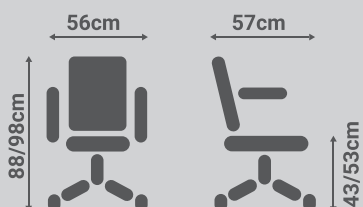

Patas

Patas metal
Negro

Dimensiones

- **Características:**
Silla oficina - Kit
- **Patatas:**
Metal
- **Tapicería:**
Resistente y aislante a la humedad.

3,00 Puntos

Telas:

3D Negro

Base

Base metal Cromo brillo

Dimensiones

- **Características:**
Silla oficina - Kit
- **Patas:**
Metal
- **Tapicería:**
Resistente y aislante a la humedad.

3,60 Puntos

Telas:

3D Negro

Base

Base metal Cromo brillo

Dimensiones

- **Características:**
Silla oficina - Kit
- **Patas:**
Polipropileno.
- **Tapicería:**
Resistente y aislante a la humedad.

5,40 Puntos

Telas:

3D Negro

Base

Base Polipropileno Negro

Dimensiones