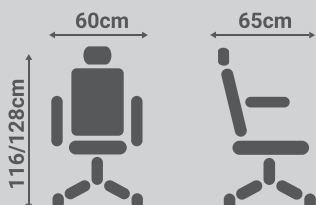

Base metal Cromo brillo

Dimensiones

- **Características:**
Silla oficina - Kit
- **Patas:**
Metal
- **Tapicería:**
Resistente y aislante a la humedad.

3,60 Puntos

Telas:

3D Negro

Base

Base metal Cromo brillo

Dimensiones

- **Características:**
Silla oficina - Kit
- **Patas:**
Polipropileno.
- **Tapicería:**
Resistente y aislante a la humedad.

5,40 Puntos

Telas:

3D Negro

Base

Base Polipropileno Negro

Dimensiones

- **Características:**
Silla oficina - Kit
- **Patas:**
Metal
- **Tapicería:**
Resistente y aislante a la humedad.

3,60 Puntos

Telas:

3D Negro

Patas

Patas metal Cromo brillo

Dimensiones

- **Características:**
Silla dirección - Kit
- **Patas:**
Polipropileno
- **Tapicería:**
Resistente y aislante a la humedad.