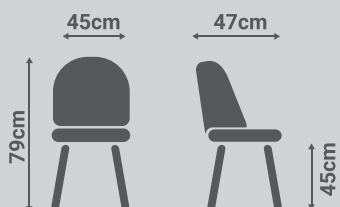

Telas:

Nido 02
Gris

Patas

Patas metal
Negro texturizado

Dimensiones

- **Características:**
Silla.
- **Patas:**
Metal
- **Tapicería:**
Tela 100% Poliéster.

3,30 Puntos

Telas:

Nido 02
Gris

Nido 09
Mostaza

Nido 14
Rosa Palo

Patas

Patas metal
Negro texturizado

Dimensiones

- **Características:**
Pack 4 sillas - Kit.
- **Patas:**
Metal
- **Tapicería:**
Tela 100% Poliéster.

8,90 Puntos

Telas:

Nido 01
Gris Marengo

Patas

Patas metal
Negro texturizado

Dimensiones

Naxos

- **Características:**
Pack 4 sillas - Kit.
- **Patas:**
Madera
- **Material:**
Polipropileno blanco.

6,40 Puntos

Material:

Patas

Dimensiones

Sicilia

- **Características:**
Pack 4 sillas - Kit.
- **Patas:**
Madera
- **Material:**
Polipropileno blanco
y PU Blanco.

8,00 Puntos

Material:

**Polipropileno
Blanco**