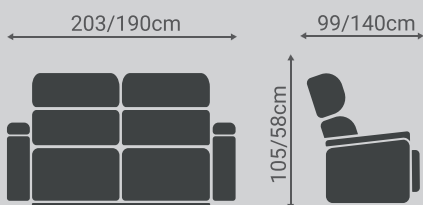

53,10 Puntos

Telas:

Aragón 20
Beige

Aragón 90
Gris

Mecanismo

Mecanismo
Sistema italiano.

Dimensiones

Itaca