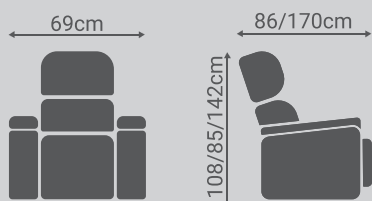

33,40 Puntos

Telas:

Mozart Plus
Taupe

Mozart Plus
Elephant

Mecanismo

Mecanismo
Power Lift - 2 mot.
+Carro Despl.
4 ruedas

Dimensiones

Gilbert