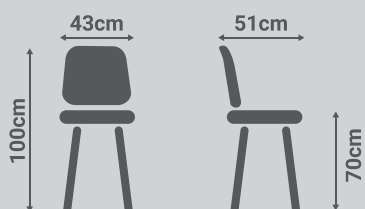

PU Blanco

Patas

Patas madera Cambrian

Dimensiones

Chios

- **Características:**
Pack 2 taburetes - Kit
- **Patas:**
Metal
- **Tapicería:**
Tela 100% Poliester.

6,80 Puntos

Telas:

Nido 01
Gris Marengo

Nido 07
Moka

Patas

Patas metal
Negro texturizado

Dimensiones

- **Características:**
Mesa redonda 90cm.
- **Patas:**
Madera
- **Tapicería:**
DM lacado.

7,00 Puntos

Telas:

DM lacado
Blanco

Patas

Patas madera
Cambrian

Dimensiones

Creta

- **Características:**
Mesa rectangular 120cm.
- **Patas:**
Madera
- **Tapicería:**
DM lacado.

7,00 Puntos

Telas: