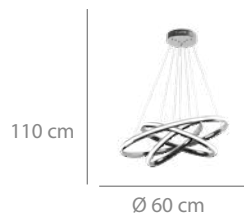

2995

Lámpara LED

264 puntos

Acero cromado y acrílico

4000K

88W LED 4928-lm

Ø 60 x 110-130 cm

(40 cm aro pequeño)

(50 cm aro mediano)

(60 cm en aro grande)

*Regulable en intensidad

*Posibilidad de poner los aros paralelos

Mando incluido