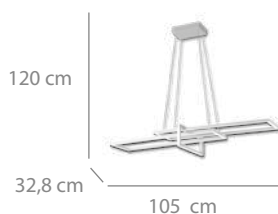

3185

Plafón LED

192 puntos

Acero, aluminio
pintado blanco.
Difusor acrílico.
3000/6000k
40W LED-4316 lm

105 x 32,8 x 120 cm

*Regulable en intensidad y color