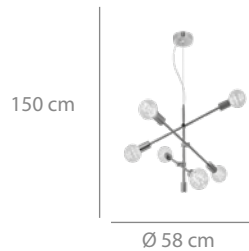

## Lámpara

114 puntos

Acero cromado y aluminio.  
6xE27 MÁX. 60W  
(bombillas no incluidas)

Ø 58 x 150 cm

\*En la altura máxima está incluida la longitud del cable tensor.

## Lámpara 6L

121 puntos

Acero pintado bronce y aluminio.  
6xE27 MÁX. 60W  
(bombillas no incluidas)

Ø 58 x 150 cm

\*En la altura máxima está incluida la longitud del cable tensor.

*Un equilibrio perfecto entre elegancia contemporánea y diseño vanguardista.*