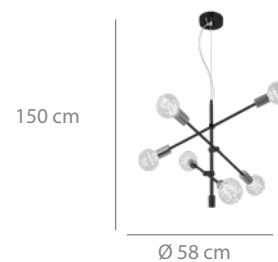

Ø 56 x 250 cm

\*Regulable en intensidad y color

Mando incluido

250 cm

Ø 56 cm

*Una colección que une elegancia atemporal y diseño moderno. Elige tus bombillas favoritas para un estilo versátil y sofisticado.*

## Lámpara 6L

109 puntos

Acero pintado negro y bronce.

Aluminio

6xE27 MÁX. 60W

(bombillas no incluidas)

Ø 58 x 150 cm

\*En la altura máxima está incluida la longitud del cable tensor.