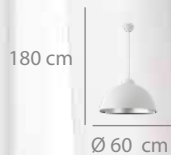

8882

Colgante 1L

184 puntos

Acrílico y acero pintado
blanco y dorado.
Interior dorado.
1 x E27 máx.40W
(bombilla no incluida)

Ø 60 x 180 cm
Altura pantalla: 35 cm