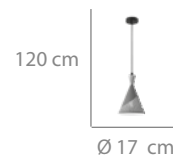

Colgante 1L 39 puntos

Acrílico, madera y acero pintado gris
1 x E27 máx.40W
(bombilla no incluida)

Ø 17 x 120 cm
Altura pantalla: 30 cm