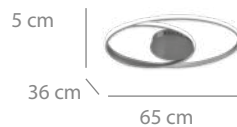

Plafón LED

164 puntos

Acero, aluminio pintado oro.

Acero y aluminio oro

Difusor acrílico

3000k a 6500k

40W LED-4972lm

65 x 36 x 5 cm

*Regulable en intensidad y color