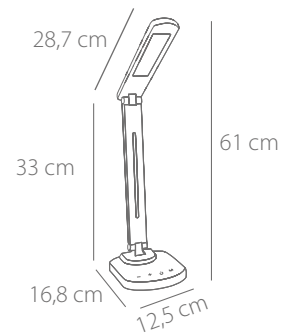

Flexo LED

32 puntos

Acero y ABS plata
4000K
7W PW LED-337lm

28,7 x 16,8 x 61 cm

*Regulable en intensidad