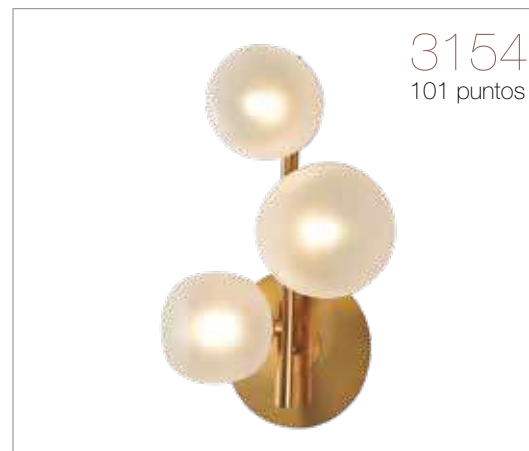

## Aplique

92 puntos

Hierro pintado negro y hierro pavonado.  
Tulipas de cristal blanco opal.  
3xG9 (10W máx.)  
(bombillas no incluidas)

Ø 21 x 35,5 cm  
Ancho tulipa pequeña (2): 10 cm  
Ancho tulipa mediana (1): 12 cm

Disponible también:

3127  
101 puntos

Hierro pintado oro y tulipas de cristal ámbar

3154  
101 puntos

Hierro pintado oro y tulipas de cristal blanco opal

3117  
92 puntos

Hierro pintado negro/pavón y tulipas de cristal fumé