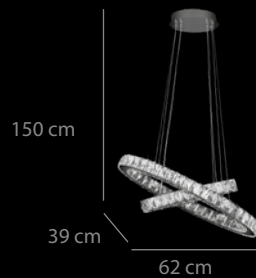

Lámpara LED

334 puntos

Acero cromado y cristal K9.
4000K
48W LED-3600lm

62 x 39 x 150 cm