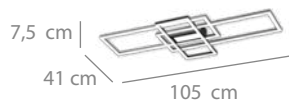

Plafón LED

176 puntos

Acero, aluminio
pintado dorado y negro.
Difusor acrílico.
3000/6000k
110W LED-12143 lm

105 x 41 x 7,5 cm

*Regulable en intensidad y color