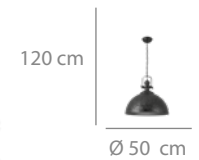

Colgante 1L

141 puntos

Hierro envejecido pavón.
1 x E27 máx.40W
(bombilla no incluida)

Ø 50 x 120 cm
Pantalla: 50 x 65 cm