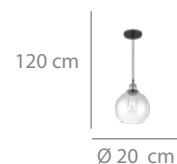

8526

Colgante 1L

47 puntos

Cristal transparente, pavón.
1 x E27 máx.40W
(bombilla no incluida)

Ø 20 x 120 cm
Tulipa: 20 x 25 cm

8252

Colgante 1L

19 puntos

Acero pintado negro.
1 x E27 máx.40W
(bombilla no incluida)

Ø 12 x 120 cm

8516

Colgante 1L

141 puntos

Cristal champagne, pavón.
1 x E27 máx.40W
(bombilla no incluida)

Ø 40 x 120 cm
Tulipa: 40 x 25 cm

8845

Colgante 1L

92 puntos

Acrílico y acero dorado
y cristal tallado ámbar.
1 x E27 máx.40W
(bombilla no incluida)

Ø 26 x 120 cm
Altura tulipa: 36 cm