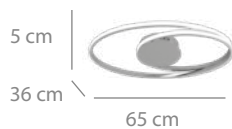

Plafón LED

166 puntos

Acero, aluminio y acrílico.
Acabado cromo.
3000K a 6500K
40W LED-4972lm

65 x 36 x 5 cm

*Regulable en intensidad y color