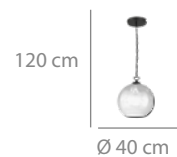

8526

Colgante 1L

47 puntos

Cristal transparente, pavón.
1 x E27 máx.40W
(bombilla no incluida)

Ø 20 x 120 cm
Tulipa: 20 x 25 cm

8252

Colgante 1L

19 puntos

Acero pintado negro.
1 x E27 máx.40W
(bombilla no incluida)

Ø 12 x 120 cm

8516

Colgante 1L

141 puntos

Cristal champagne, pavón.
1 x E27 máx.40W
(bombilla no incluida)

Ø 40 x 120 cm
Tulipa: 40 x 25 cm

8845

Colgante 1L

92 puntos

Acrílico y acero dorado
y cristal tallado ámbar.
1 x E27 máx.40W
(bombilla no incluida)

Ø 26 x 120 cm
Altura tulipa: 36 cm