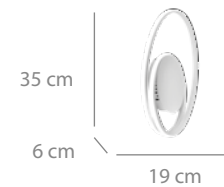

Aplique LED

66 puntos

Acero, aluminio pintado blanco.
Difusor acrílico.
4000K
24W LED-2976lm

19 x 6 x 35 cm