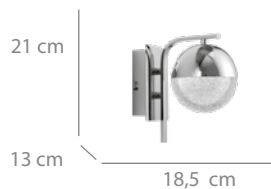

Aplique LED

94 puntos

Acero cromado.
Difusor acrílico con
efecto brillo.
4000K
7W LED-806lm

*Diámetro tulipa: 13 cm

18,5 x 13 x 21 cm