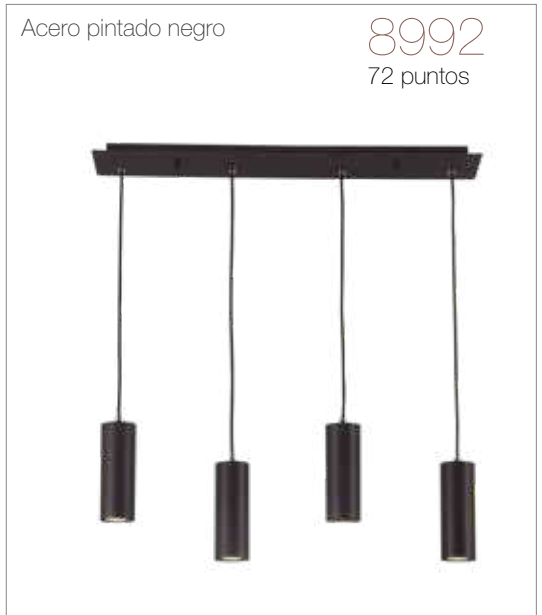

## Lámpara 4L

108 puntos

Acero pintado pan de oro  
4 x GU10  
(bombillas no incluidas)

70 x 9 x 140 cm

Acero pintado blanco

8993  
72 puntos

Acero pintado negro

8992  
72 puntos