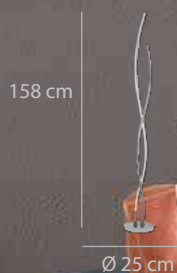

2789

Pie de salón LED

243 puntos

Acero cromado.
Difusor acrílico sílice.
4000K
51W PW LED-4901lm

Ø 25 x 158 cm

*Regulable en intensidad