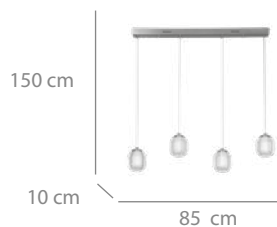

## Lámpara LED

259 puntos

Hierro y aluminio pavonado.

Tulipa de cristal tallado.

4000K

20W LED-2230lm

4 tulipas

85 x 10 x 150 cm

150 cm

Ø 15 cm

*Una colección que se distingue por su diseño elegante y curvilíneo, donde las deslumbrantes tiras de LED trazan un camino envolvente, creando una experiencia de iluminación moderna y sofisticada.*