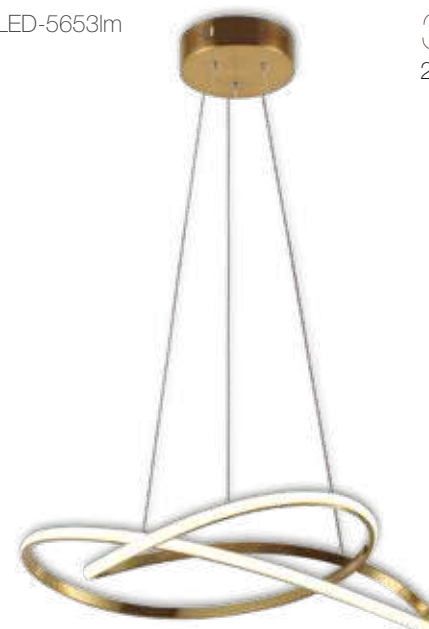

Mando incluido

Disponible en aluminio pintado oro

51W LED-5653lm

3173
240 puntos