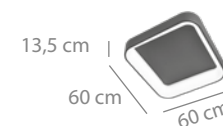

## Plafón LED

206 puntos

Acrílico y metal café  
2700K hasta 6500K  
50W PW LED-6667lm

60 x 60 x 13,5 cm

\*Regulable en intensidad y color

\*Guarda memoria

\*Apagado inteligente a los 30"

Disponible medidas 45 x 45 x 13,5 cm