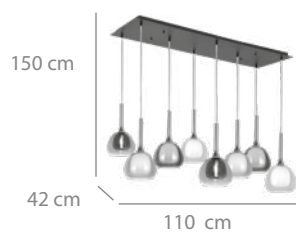

3060

Lámpara 8L

557 puntos

Acero cromado y base
acero pintado negro.
Tulipas de cristal ámbar,
transparente y fumé,
y cristal interior blanco
opal y fumé.
8 x E14 (40w máx.)
(bombillas no incluidas)

110 x 42 x 150 cm