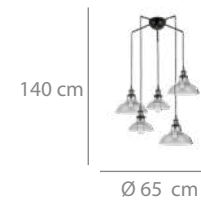

Lámpara 5L

315 puntos

Cristal ámbar y acero pintado negro.
5 x E27 máx.40W
(bombillas no incluidas)

Ø 65 x 140 cm