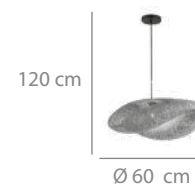

Colgante 1L

112 puntos

Tiras de bambú,
acero pintado negro.
1 x E27 máx.40W
(bombilla no incluida)

Ø 60 x 120 cm
*Altura pantalla: 25 cm