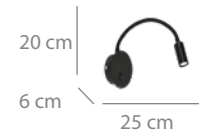

Aplique LED

43 puntos

Acero pintado blanco y acrílico.
3000K
3W PW LED-115lm
*Apertura de 170°