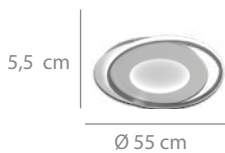

Plafón LED

154 puntos

PVC y metal acabado
en blanco y cromo
4000K
43W PW LED-4165lm

Ø 55 x 5,5 cm