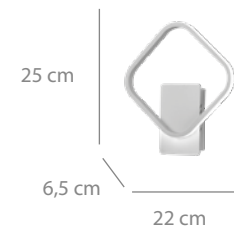

## Aplique LED

62 puntos

Acero cromado

Difusor acrílico

4000K

10W LED-926lm

22 x 6,5 x 25 cm

\*También sirve como plafón