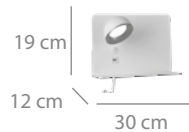

## Aplique 1L

42 puntos

Madera y acero pintado negro  
Interior blanco  
1 x E27 máx.40W  
(bombilla no incluida)

Ø 20 x 25 cm

Disponible también:

Blanco

8867  
42 puntos