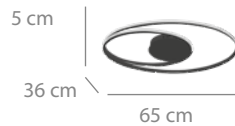

## Plafón LED

132 puntos

Acero, aluminio pintado negro.  
Difusor acrílico.  
3000K a 6500K  
40W LED-4972lm

65 x 36 x 5 cm

\*Regulable en intensidad y color

Mando incluido