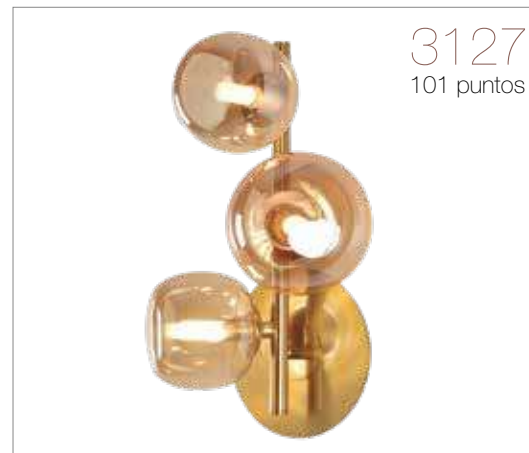

## Aplique

92 puntos

Hierro pintado negro y hierro pavonado.  
Tulipas de cristal blanco opal.  
3xG9 (10W máx.)  
(bombillas no incluidas)

Ø 21 x 35,5 cm  
Ancho tulipa pequeña (2): 10 cm  
Ancho tulipa mediana (1): 12 cm

Disponible también:

3127  
101 puntos

Hierro pintado oro y tulipas de cristal ámbar

3154  
101 puntos

Hierro pintado oro y tulipas de cristal blanco opal

3117  
92 puntos

Hierro pintado negro/pavón y tulipas de cristal fumé