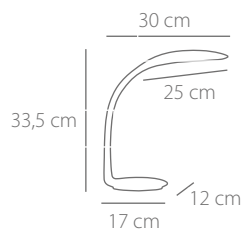

8358

**Flexo LED**

53 puntos

Acero y ABS negro  
6000K  
6W PW LED-350lm

36 x 16,5 x 40 cm

Disponible también:

Disponible también:

8356  
53 puntos