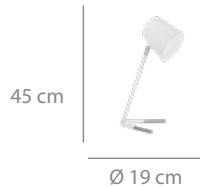

Sobremesa 1L

46 puntos

Acero pintado
blanco y dorado
Interior blanco
1 x E27 (40w. máx.)
(bombilla no incluida)

Ø 19 x 45 cm