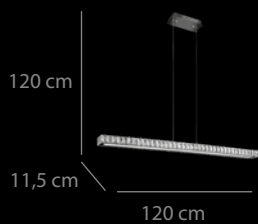

2748

Lámpara LED

250 puntos

Acero cromado y cristal K9.
4000K
38W LED-5033lm

Ø 50 x 120
Aro pequeño: 30 cm