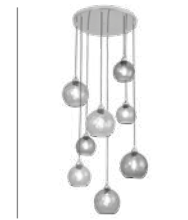

Una colección que cautiva con su tulipa de cristal, desplegando una paleta de colores vivos que iluminan cualquier espacio con un resplandor encantador y cálido. Un verdadero destello de elegancia.

3134

Lámpara 8L

400 puntos

Hierro acabado dorado y cable negro. Tulipas decorativas de cristal de color rosa, azul y fumé. 8 x E27 (40w máx.) (bombilla no incluida)

Ø 55 x 200 cm

Tulipa grande (x4): Ø 20 cm

Tulipa pequeña (x4): Ø 15 cm

200 cm

Ø 65 cm