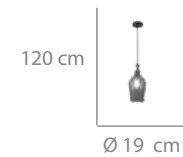

Colgante 1L

93 puntos

Acrílico y acero dorado
y cristal tallado azul.
1 x E27 máx.40W
(bombilla no incluida)

Ø 19 x 120 cm
Altura pantalla: 39 cm