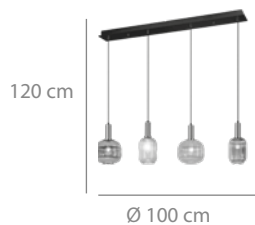

## Lámpara 6L

472 puntos

Acero pintado oro y base  
acero pintado negro.  
Tulipa de cristal verde,  
cristal ámbar y cristal fumé.  
6xE27 (40w. máx)  
(bombillas no incluidas)

Ø 80 x 120 cm

120 cm

Ø 80 cm

## Lámpara 4L

284 puntos

Acero pintado oro y base  
acero pintado negro.  
Tulipa de cristal verde,  
cristal ámbar y cristal fumé.  
4xE27 (40w. máx)  
(bombillas no incluidas)

Ø 100 x 120 cm

Disponible también: