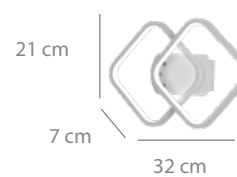

Aplique LED

68 puntos

Acero blanco
Difusor acrílico
4000K
20W LED-1853lm

32 x 7 x 21 cm

*También sirve como plafón