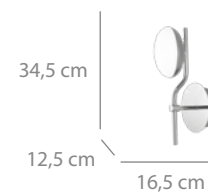

Aplicque LED

50 puntos

Aluminio y acrílico.
Acabado cromado
4000K
8W LED-640lm

16,5 x 12 x 34,5 cm