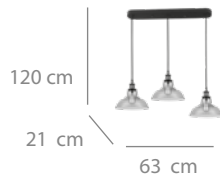

8352

Aplique 1L

54 puntos

Cristal ámbar y acero pintado negro.
1 x E27 máx.40W
(bombilla no incluida)

30 x 20 x 30 cm