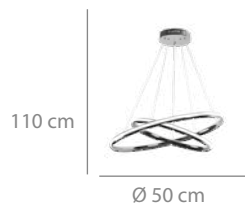

2994

Lámpara LED

189 puntos

Acero cromado y acrílico
4000K
51W LED 2856-lm

Ø 50 x 110-120 cm

(40 cm aro pequeño)
(50 cm en aro mediano)

*Regulable en intensidad

*Posibilidad de poner los aros paralelos

Mando incluido