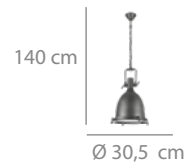

Colgante 1L

179 puntos

Acero, latón envejecido.
1 x E27 máx.40W
(bombilla no incluida)

Ø 30,5 x 140 cm