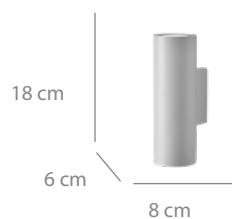

Aplicue 2L

23 puntos

Acero pintado blanco
2 x GU10
(bombillas no incluidas)

8 x 6 x 18 cm