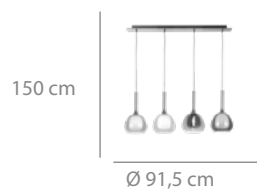

3051

Lámpara 4L

258 puntos

Acero cromado
Tulipas de cristal ámbar,
transparente y fumé,
y cristal interior blanco
opal y fumé.
4 x E14 (40w máx.)
(bombillas no incluidas)

Ø 91,5 x 150 cm