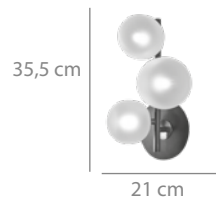

3168

Aplique

92 puntos

Hierro pintado negro y hierro pavonado.
Tulipas de cristal blanco opal.
3xG9 (10W máx.)
(bombillas no incluidas)

Ø 21 x 35,5 cm
Ancho tulipa pequeña (2): 10 cm
Ancho tulipa mediana (1): 12 cm

Disponible también:

3127
101 puntos

Hierro pintado oro y tulipas de cristal ámbar

3154
101 puntos

Hierro pintado oro y tulipas de cristal blanco opal

3117
92 puntos

Hierro pintado negro/pavón y tulipas de cristal fumé