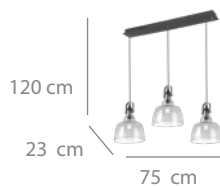

8522

Aplique 1L

50 puntos

Cristal champagne, pavón.
1 x E27 máx.40W
(bombilla no incluida)

30 x 25 x 30 cm
Tulipa: 23 x 32 cm