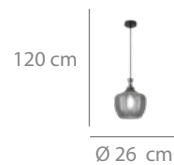

Colgante 1L

98 puntos

Acrílico y acero dorado
y cristal tallado azul.
1 x E27 máx.40W
(bombilla no incluida)

Ø 26 x 120 cm
Altura pantalla: 32 cm