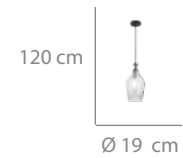

Colgante 1L

93 puntos

Acrílico y acero dorado
y cristal tallado blanco.
1 x E27 máx.40W
(bombilla no incluida)

Ø 19 x 120 cm
Altura pantalla: 39 cm