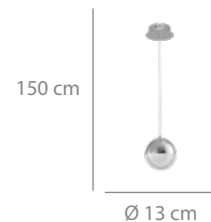

Colgante LED

77 puntos

Acero cromado.
Difusor acrílico con
efecto brillo.
4000K
7W LED-806lm

*Diámetro tulipa: 13 cm

Ø 13 x 150 cm