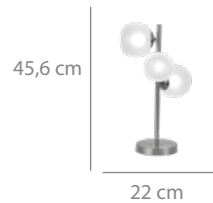

3147

Sobremesa 3L

126 puntos

Hierro pintado oro
Tulipas de cristal blanco opal.
3xG9 (10W máx.)
(bombillas no incluidas)

Ø 22 x 45,6 cm
Ancho tulipa pequeña (1): 10 cm
Ancho tulipa mediana (2): 12 cm

Disponible también:

3120
126 puntos

Hierro pintado oro y tulipas de cristal ámbar

3110
110 puntos

Hierro pintado negro/pavón y tulipas de cristal fumé

3161
110 puntos

Hierro pintado negro/pavón y tulipas de cristal blanco opal