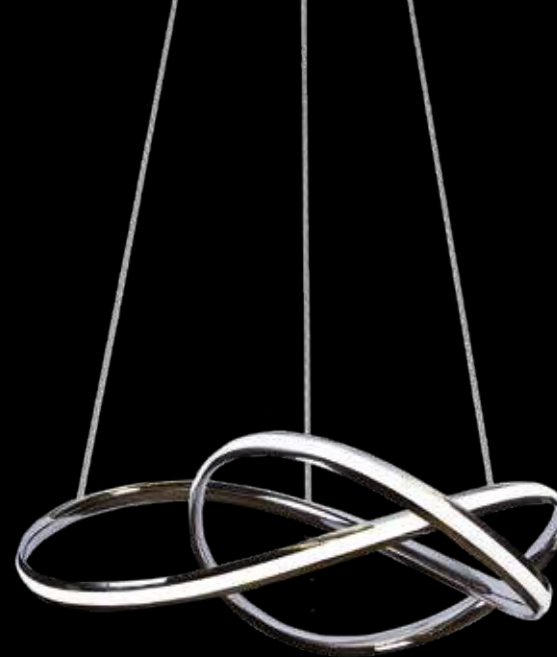

## Lámpara LED

243 puntos

Acero cromado  
Difusor acrílico sílice  
4000K  
64W LED-3069lm

Ø 70 x 120 cm

\*Regulable en intensidad

120 cm

Ø 70 cm

Mando incluido