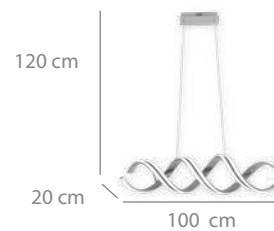

3158

Lámpara LED

190 puntos

Acero, aluminio acabado en pan de oro.

4000K

75W LED - 8190lm

100 x 20 x 120 cm

*Regulable en intensidad

Mando incluido

Disponible en aluminio pintado negro

3137

168 puntos

75W LED - 8190lm