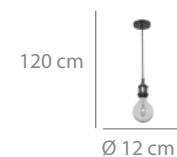

Colgante 1L

19 puntos

Acero pintado negro.
1 x E27 máx.40W
(bombilla no incluida)

Ø 12 x 120 cm

8516

Colgante 1L

141 puntos

Cristal champagne, pavón.
1 x E27 máx.40W
(bombilla no incluida)

Ø 40 x 120 cm
Tulipa: 40 x 25 cm