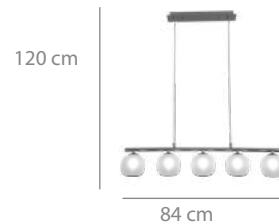

3150

Lámpara 5L

189 puntos

Hierro pintado oro
Tulipas de cristal blanco opal.
5xG9 (10W máx.)
(bombillas no incluidas)

84 x 120 cm
Ancho tulipa: 12cm

Disponible también:

Hierro pintado oro y tulipas de cristal ámbar

Hierro pintado negro/pavón y tulipas de cristal fumé

Hierro pintado negro/pavón y tulipas de cristal blanco opal