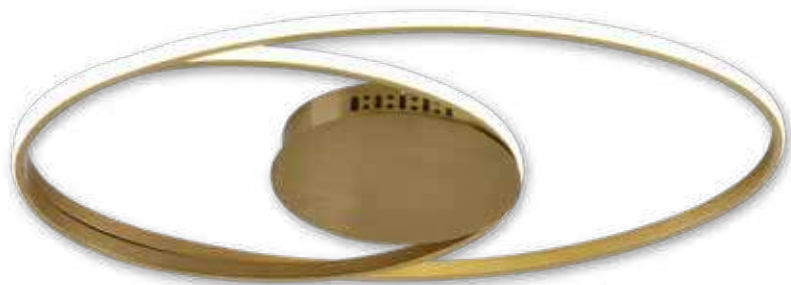

Mando incluido

Disponible en aluminio pintado negro

44W LED-5487lm

3005  
155 puntos