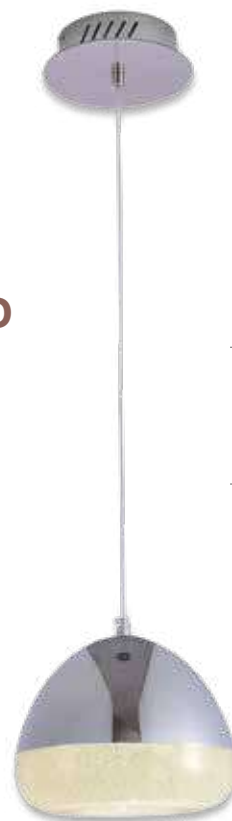

150 cm

Ø 45 cm

2816

Lámpara LED

246 puntos

Acero cromado.
Difusor acrílico con
efecto brillo.
4000K
40W LED-4565lm
3 tulipas

*Diámetro tulipa: 20 cm

Ø 45 x 150 cm

2815

Colgante LED

90 puntos

Acero cromado.
Difusor acrílico con
efecto brillo.
4000K
13W LED-1522lm

*Diámetro tulipa: 20 cm

Ø 20 x 150 cm

150 cm

Ø 20 cm