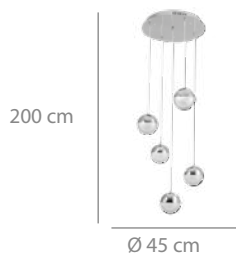

2824

Lámpara LED

378 puntos

Acero cromado.

Difusor acrílico con
efecto brillo.

4000K

35W LED-4033lm

5 tulipas

*Diámetro tulipa: 13 cm

Ø 45 x 200 cm