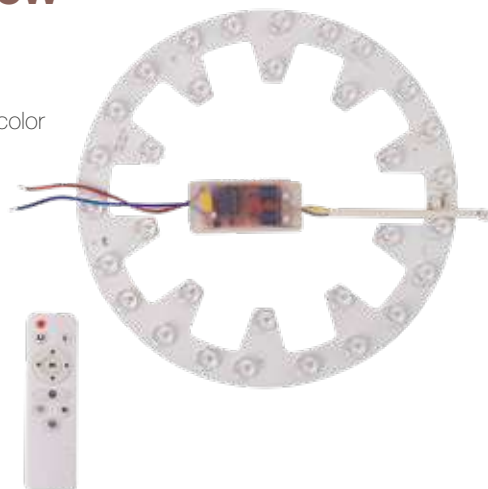

8706

Disco LED 38W

44 puntos

Disco LED 38W
Regulable en intensidad/color
(2700-6500K)
(mando incluido, se
suministra con imanes)
Ø 27 cm