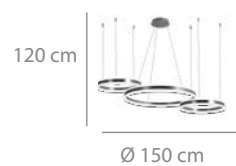

9000/9001
*Ejemplo de montaje
uniendo varias luminarias*