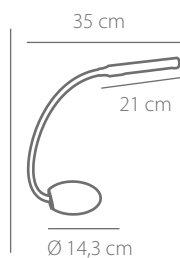

## Flexo LED

57 puntos

Acero y ABS negro  
6000K  
12W PW LED-350lm

35 x 14,3 x 41,3 cm

\*Conector USB