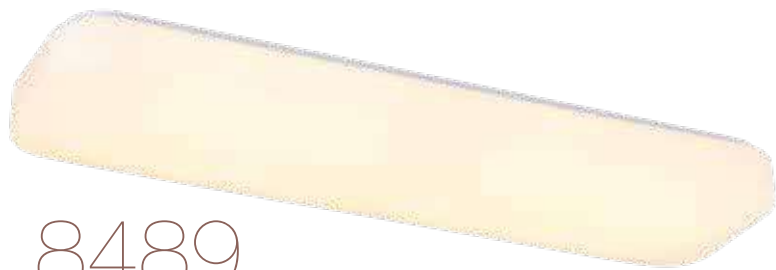

8489

Plafón LED

84 puntos

Acrílico y metal color blanco y plata.
27000K hasta 6500K
20W PW LED-2199lm

72 x 18 x 9,5 cm

*Regulable en intensidad y color
*Guarda memoria
*Apagado inteligente 30"

Mando incluido