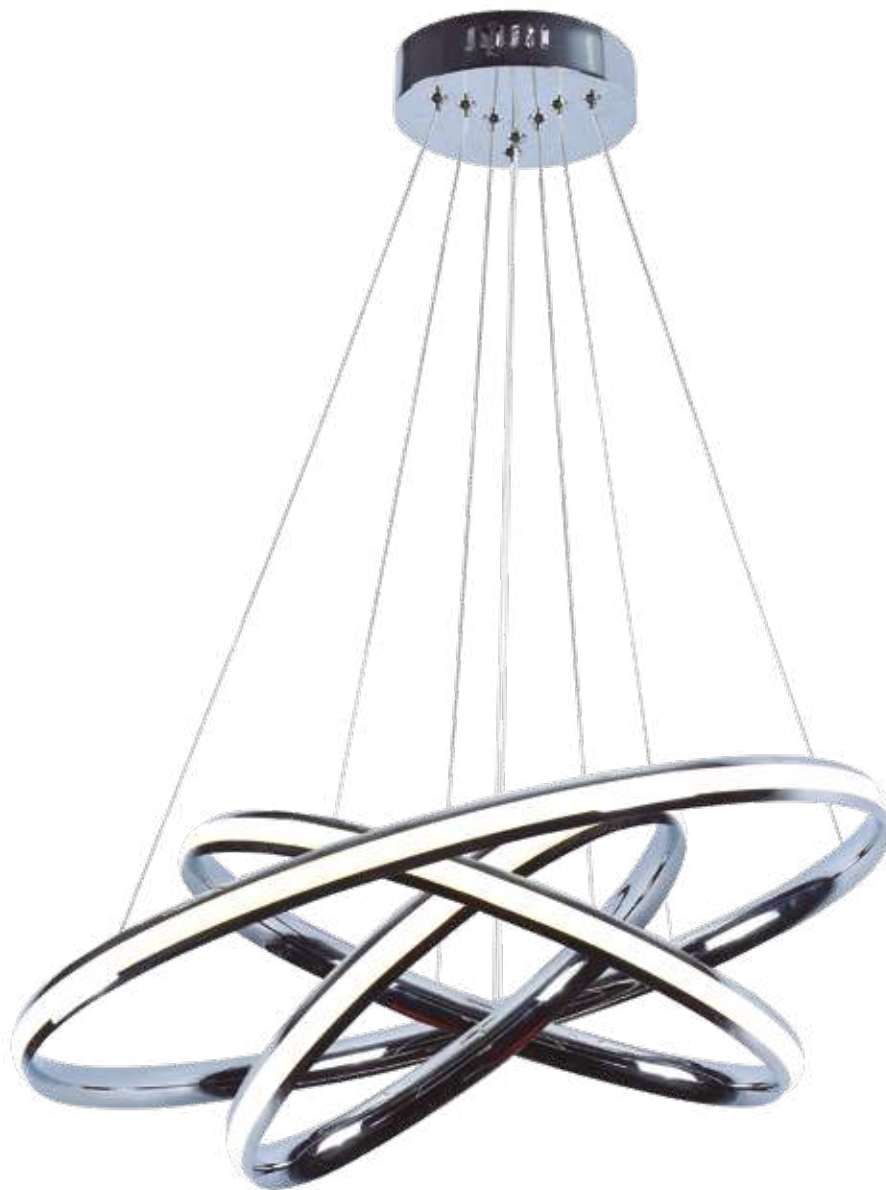

2995

Lámpara LED

264 puntos

Acero cromado y acrílico

4000K

88W LED 4928-lm

Ø 60 x 110-130 cm

(40 cm aro pequeño)

(50 cm aro mediano)

(60 cm en aro grande)

*Regulable en intensidad

*Posibilidad de poner los aros paralelos

Mando incluido