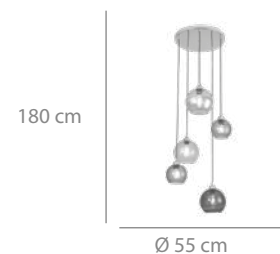

## Colgante 1L

63 puntos

Hierro acabado dorado y cable negro. Tulipa decorativa de cristal de color azul.  
1 x E27 (40w máx.)  
(bombilla no incluida)

Ø 20 x 120 cm

3133

## Lámpara 5L

275 puntos

Hierro acabado dorado y cable negro. Tulipas decorativas de cristal de color rosa, coñac, fumé, rojo y naranja.  
5 x E27 (40w máx.)  
(bombilla no incluida)

Ø 55 x 180 cm  
Tulipa grande (x3): Ø 20 cm  
Tulipa pequeña (x2): Ø 15 cm