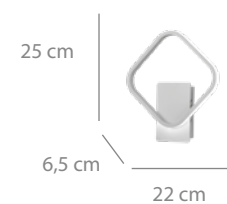

## Aplique LED

50 puntos

Acero blanco  
Difusor acrílico  
4000K  
10W LED-926lm

22 x 6,5 x 25 cm

\*También sirve como plafón

Disponible también:

*Una fusión moderna de formas cilíndricas ilumina el espacio con estilo y funcionalidad*