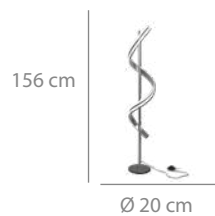

## Pie de salón LED

195 puntos

Acero, aluminio acabado en pan de oro.

4000K  
41W LED - 4380lm

Ø 20 x 156 cm

\*Regulable en intensidad

*Una colección única, que sorprende por su versatilidad y elegancia. Nuestras tulipas exclusivas le confieren un toque único e inspirador.*