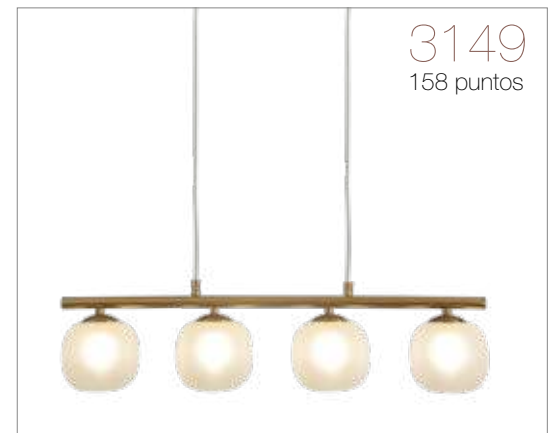

## Lámpara 4L

138 puntos

Hierro pintado negro  
y hierro pavonado.  
Tulipas de cristal fumé.  
4xG9 (10W máx.)  
(bombillas no incluidas)

66 x 120 cm  
Ancho tulipa: 12cm

3122  
158 puntos

Hierro pintado oro y tulipas de cristal ámbar

3149  
158 puntos

Hierro pintado oro y tulipas de cristal blanco opal

3163  
138 puntos

Hierro pintado negro/pavón y tulipas de cristal blanco opal