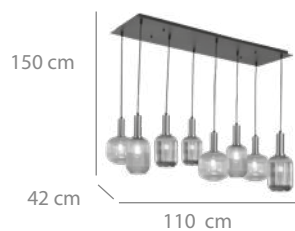

8929

Lámpara 8L

580 puntos

Acero pintado oro y base
acero pintado negro.
Tulipa de cristal verde,
cristal ámbar y cristal fumé.
8xE27 (40w. máx)
(bombillas no incluidas)

110 x 42 x 150 cm