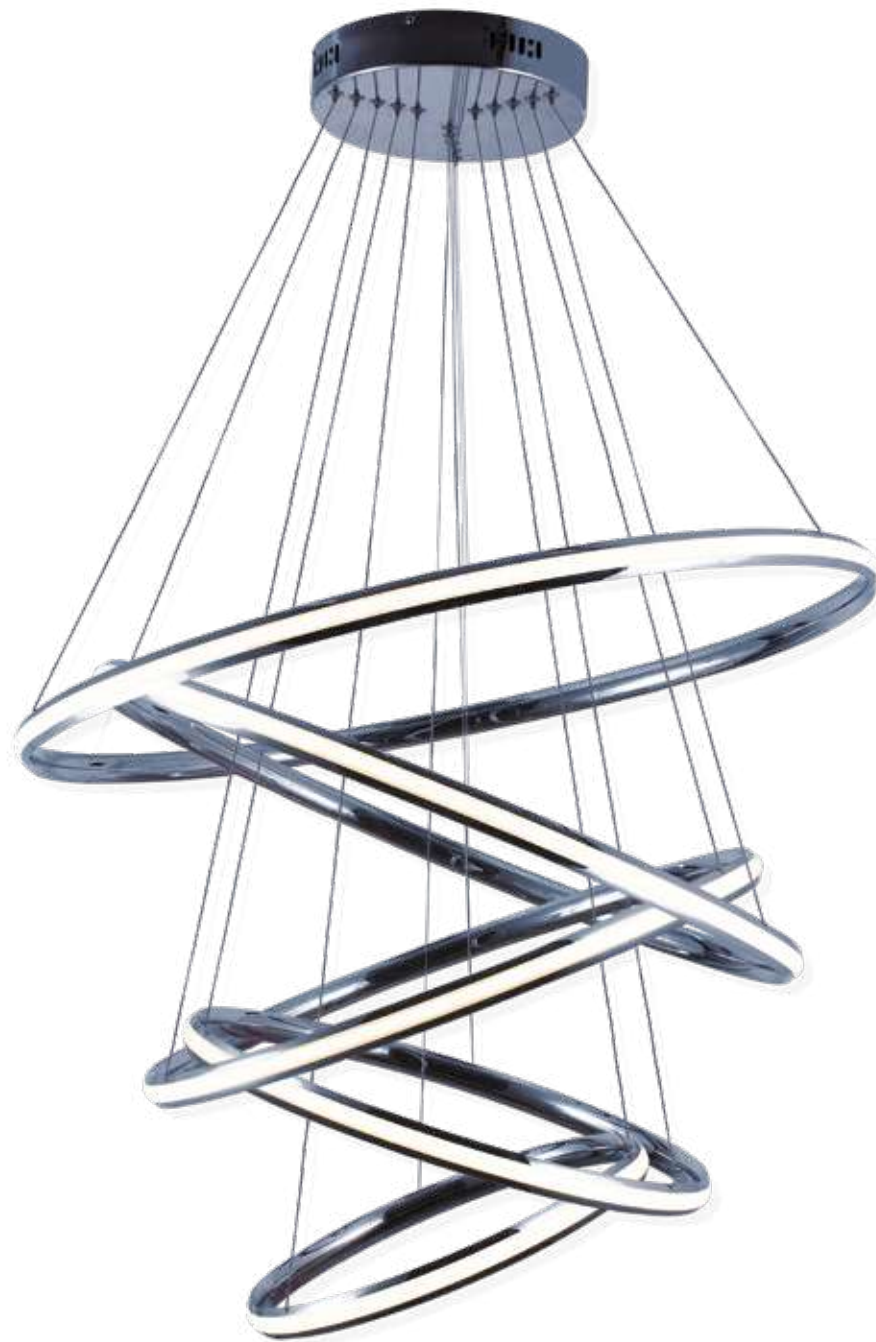

2999

Lámpara LED

560 puntos

Acero cromado y acrílico

4000K

184W LED 7622-Im

Ø 80 x 300-320 cm

(40,50,60,70 y 80 cm aros de menor a mayor)

*Regulable en intensidad

*Posibilidad de poner los aros paralelos

Mando incluido