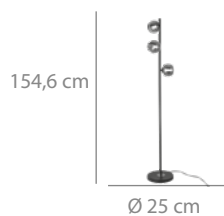

Disponible también:

3111

Pie de salón 3L

154 puntos

Hierro pintado negro
y hierro pavonado.
Tulipas de cristal fumé.
3xG9 (10W máx.)
(bombillas no incluidas)

Ø 25 x 154,6 cm
Ancho tulipa: 12cm

3121
184 puntos

Hierro pintado oro y tulipas de cristal ámbar