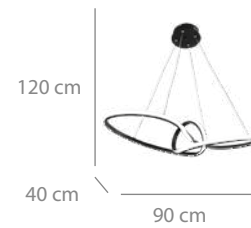

## Lámpara LED

182 puntos

Acero, aluminio pintado negro.

Difusor acrílico.

4000K

53W LED-4710lm

90 x 40 x 120 cm

\*Regulable en intensidad