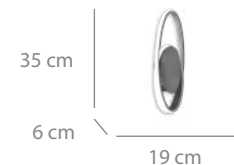

## Aplique LED

82 puntos

Acero, aluminio pintado oro.

Difusor acrílico.

4000K

24W LED-2976lm

19 x 6 x 35 cm

*Una colección exquisita, con líneas delicadas y luminosas que aportan la elegancia perfecta a cualquier ambiente.*