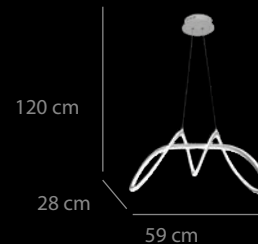

## Lámpara LED

246 puntos

Acero pintado blanco y acrílico  
Difusor acrílico sílice  
4000K  
84W LED-6836lm

59 x 28 x 120 cm

\*Regulable en intensidad

Mando incluido