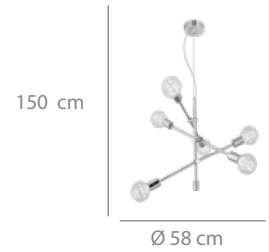

## Lámpara 6L

109 puntos

Acero pintado negro y bronce.

Aluminio

6xE27 MÁX. 60W

(bombillas no incluidas)

Ø 58 x 150 cm

\*En la altura máxima está incluida la longitud del cable tensor.

## Lámpara

114 puntos

Acero cromado y aluminio.  
6xE27 MÁX. 60W  
(bombillas no incluidas)

Ø 58 x 150 cm

\*En la altura máxima está incluida la longitud del cable tensor.