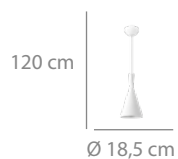

Colgante 1L

32 puntos

Acrílico y acero pintado blanco. Interior dorado.
1 x E27 máx.40W
(bombilla no incluida)

Ø 18,5 x 120 cm
Altura pantalla: 39 cm

8853

Colgante 1L

38 puntos

Acrílico y acero pintado blanco. Interior dorado.
1 x E27 máx.40W
(bombilla no incluida)

Ø 36 x 120 cm
Altura pantalla: 19 cm