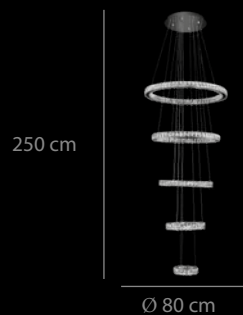

## Lámpara LED

1245 puntos

Acero cromado y cristal K9.

4000K

123W LED-9225lm

Ø 80 x 250 cm