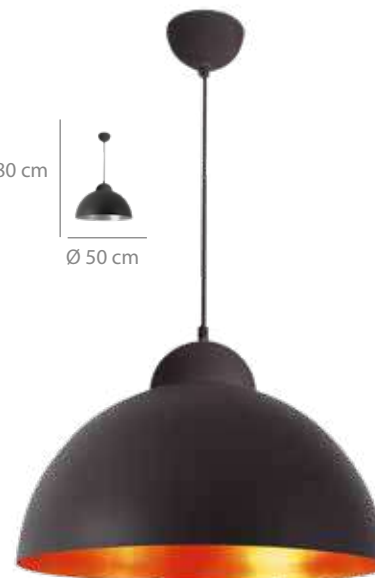

Colgante 1L

128 puntos

Acrílico y acero pintado negro y dorado.
Interior dorado.
1 x E27 máx.40W
(bombilla no incluida)

Ø 50 x 180 cm
Altura pantalla: 30 cm