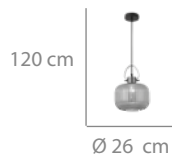

Colgante 1L

92 puntos

Acrílico y acero dorado
y cristal tallado ámbar.
1 x E27 máx.40W
(bombilla no incluida)

Ø 26 x 120 cm
Altura tulipa: 36 cm