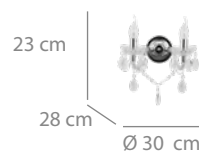

# 8397

**Lámpara 5L**  
76 puntos

Acrílico multicolor  
y acero cromado  
5 x E14 máx.40W  
(bombillas no incluidas)

Ø 46 x (41-120) cm

120 cm

Ø 46 cm

Disponible también:

**8392**  
64 puntos  
Acrílico blanco