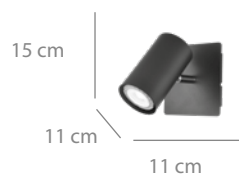

8984

Foco 2L

27 puntos

Acero pintado blanco
2 x GU10
(bombillas no incluidas)

30 x 9 x 15 cm