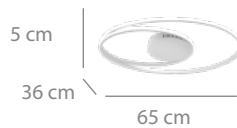

## Plafón LED

145 puntos

Acero, aluminio pintado blanco.  
Difusor acrílico.  
3000K a 6500K  
40W LED-4972lm

65 x 36 x 5 cm

\*Regulable en intensidad y color

Mando incluido