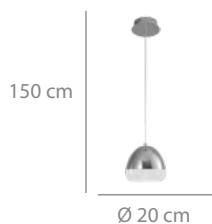

Colgante LED

90 puntos

Acero cromado.
Difusor acrílico con
efecto brillo.
4000K
13W LED-1522lm

*Diámetro tulipa: 20 cm

Ø 20 x 150 cm

150 cm

Ø 20 cm