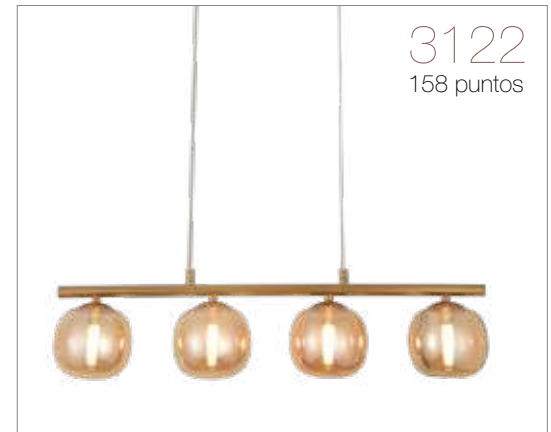

3122
158 puntos

Hierro pintado oro y tulipas de cristal ámbar