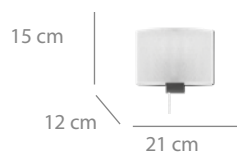

Aplique 1L

44 puntos

Textil beige, acero color pavón
1 x E27 (bombilla no incluida)

21 x 15 x 12 cm