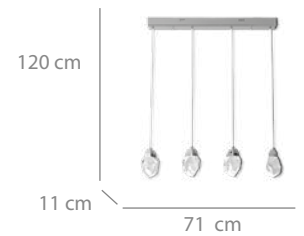

## Lámpara 4L

250 puntos

Acero cromado champagne,  
cristal y acrílico.  
4000K  
20W LED-1853lm

71 x 11 x 120 cm