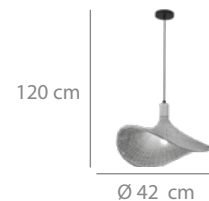

9011

Colgante 1L

78 puntos

Tiras de bambú y
acero pintado negro.
1 x E27 máx.40W
(bombilla no incluida)

Ø 40 x 120 cm

9012

Colgante 1L

58 puntos

Fibra de ratán y acero pinta-
do negro.
1 x E27 máx.40W
(bombilla no incluida)

Ø 32 x 120 cm

9013

Colgante 1L

64 puntos

Fibra de ratán y acero pinta-
do negro.
1 x E27 máx.40W
(bombilla no incluida)

Ø 42 x 120 cm