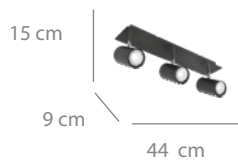

Disponible también:

Acero pintado blanco

8986
38 puntos

8988

Plafón 4L

48 puntos

Acero pintado blanco
4 x GU10
(bombillas no incluidas)

24 x 24 x 15 cm