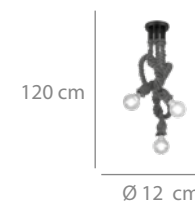

Lámpara 3L

72 puntos

Cuerda barco y acero pintado negro.
3 x E27 máx.40W
(bombillas no incluidas)

Ø 12 x 120 cm