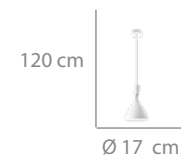

Colgante 1L 29 puntos

Acrílico y acero pintado blanco y dorado.
Interior blanco
1 x E27 máx.40W
(bombilla no incluida)

Ø 17 x 120 cm
Altura pantalla: 28 cm