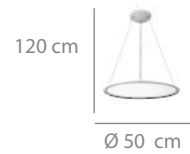

8718

Colgante Musical LED

216 puntos

Acrílico blanco y metal.
36W LED - 2160 lm
De 2700K hasta 6000K
App disponible I Lamp

Ø 50 x 120 cm
Altura pantalla: 6 cm

Mando incluido