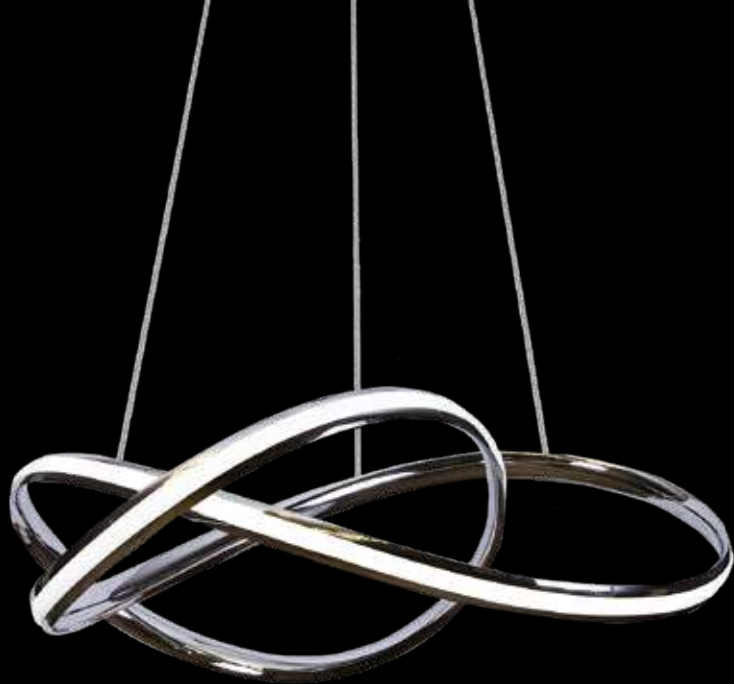

2808

Lámpara LED

243 puntos

Acero cromado
Difusor acrílico sílice
4000K
64W LED-3069lm

Ø 70 x 120 cm

*Regulable en intensidad

120 cm

Ø 70 cm

Mando incluido