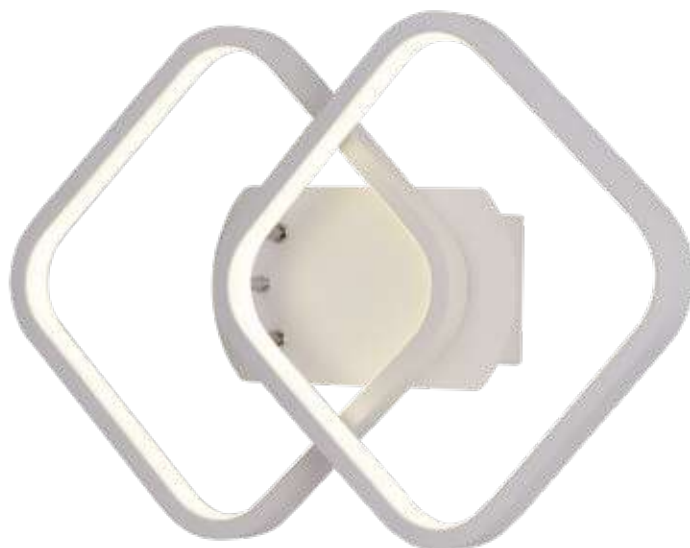

## Aplique LED

62 puntos

Acero cromado

Difusor acrílico

4000K

10W LED-926lm

22 x 6,5 x 25 cm

\*También sirve como plafón