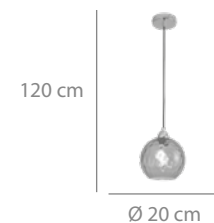

Colgante 1L

63 puntos

Hierro acabado dorado y cable negro. Tulipa decorativa de cristal de color azul.
1 x E27 (40w máx.)
(bombilla no incluida)

Ø 20 x 120 cm