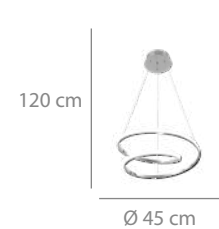

2851

Lámpara LED

174 puntos

Acero cromado
Difusor acrílico
4000K
38W LED-2913lm

Ø 45 x 120 cm

*Regulable en intensidad