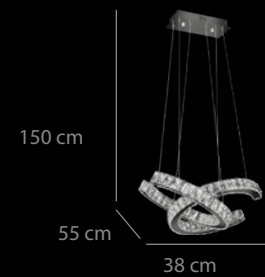

Lámpara LED

334 puntos

Acero cromado y cristal K9.
4000K
40W LED-3000lm

38 x 55 x 150 cm