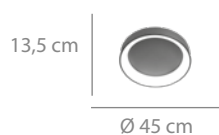

46W-5107lm