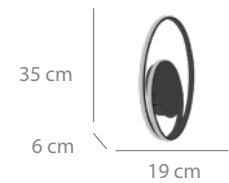

30001

Aplique LED

62 puntos

Acero, aluminio pintado negro.
Difusor acrílico.
4000K
24W LED-2976lm

19 x 6 x 35 cm