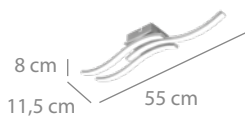

3265

Plafón LED

58 puntos

Acero, aluminio
pintado pan de oro.
4000K
20W PW LED-2475lm

55 x 11,5 x 8 cm