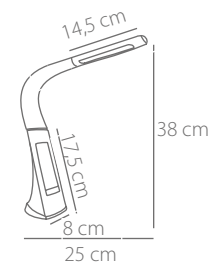

Acrílico y piel sintética color marrón