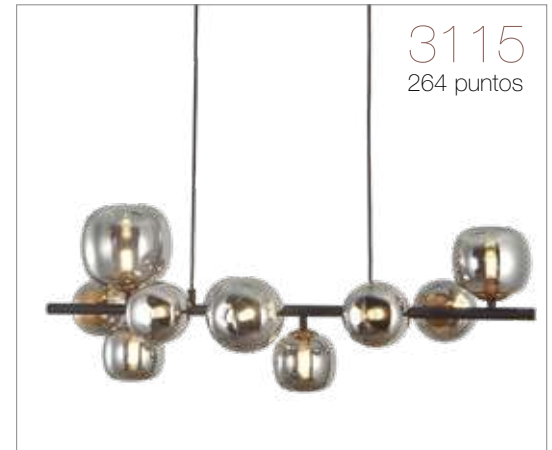

## Lámpara 10L

296 puntos

Hierro pintado oro  
Tulipas de cristal ámbar.  
10xG9 (10W máx.)  
(bombillas no incluidas)

Ø 81 x 120 cm

Ancho tulipa pequeña (7): 10 cm

Ancho tulipa mediana (2): 12 cm

Ancho tulipa grande (1): 15 cm