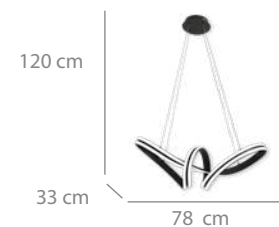

150 cm

Ø 15 cm

*Una colección que se distingue por su diseño elegante y curvilíneo, donde las deslumbrantes tiras de LED trazan un camino envolvente, creando una experiencia de iluminación moderna y sofisticada.*

## Lámpara LED

200 puntos

Acero, aluminio pintado negro.  
4000K  
76W LED - 8280lm

78 x 33 x 120 cm

\*Regulable en intensidad

Mando incluido

Disponible en aluminio acabado en pan de oro