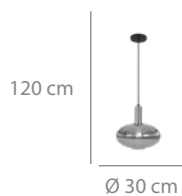

Colgante 1L

98 puntos

Acero pintado oro.
Tulipa de cristal fumé.
1xE27 (40w. máx)
(bombilla no incluida)

Ø 30 x 120 cm
Altura tulipa: 16 cm
Altura portalámparas: 12,5 cm