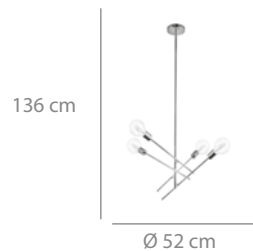

## Lámpara 6L

236 puntos

Hierro cromado  
6xE27  
(bombillas no incluidas)

Ø 52 x 136 cm

\*Barra de 60 cm.  
Disponible en otros tamaños: 30cm, y 90 cm

\*Las bombillas se venden por separado, opción de combinar y elegir cualquier tipo de bombilla

### Lámpara 4L

201 puntos

Hierro cromado  
4xE27  
(bombillas no incluidas)

Ø 52 x 136 cm

\*Barra de 60 cm.  
Disponible en otros tamaños: 30cm, y 90 cm

\*Las bombillas se venden por separado,  
opción de combinar y elegir cualquier  
tipo de bombilla