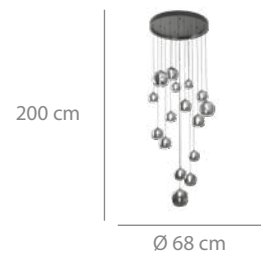

## Lámpara 8L

206 puntos

Hierro pintado negro/pavón.  
Tulipas de cristal blanco opal.  
8xG9 (10W máx.)  
(bombillas no incluidas)

Ø 66 x 120 cm  
Ancho tulipa pequeña (5): 10 cm  
Ancho tulipa mediana (2): 12 cm  
Ancho tulipa grande (1): 15 cm

## Lámpara 10L

296 puntos

Hierro pintado oro  
Tulipas de cristal ámbar.  
10xG9 (10W máx.)  
(bombillas no incluidas)

Ø 81 x 120 cm

Ancho tulipa pequeña (7): 10 cm

Ancho tulipa mediana (2): 12 cm

Ancho tulipa grande (1): 15 cm

## Lámpara 16L

590 puntos

Hierro pintado negro  
y hierro pavonado.  
Cable negro.  
Tulipas de cristal fumé.  
16xG9 (10W máx.)  
(bombillas no incluidas)

Ø 68 x 200 cm

Ancho tulipa pequeña (6): 10 cm

Ancho tulipa mediana (6): 12 cm

Ancho tulipa grande (4): 15 cm

3128  
590 puntos

Hierro pintado negro y pavonado.  
Tulipas de cristal ámbar. Cable transparente.

3155  
590 puntos

Hierro pintado negro y pavonado.  
Tulipas de cristal blanco opal. Cable transparente.