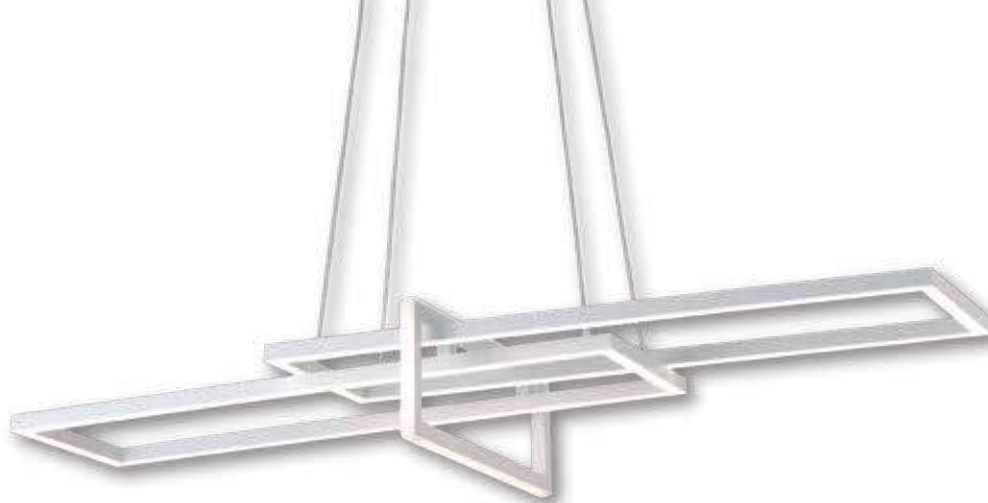

3185

Plafón LED

192 puntos

Acero, aluminio
pintado blanco.
Difusor acrílico.
3000/6000k
40W LED-4316 lm

105 x 32,8 x 120 cm

*Regulable en intensidad y color