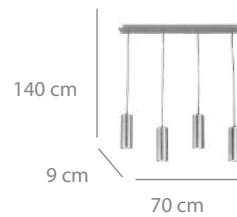

Lámpara 4L

108 puntos

Acero pintado pan de oro
4 x GU10
(bombillas no incluidas)

70 x 9 x 140 cm