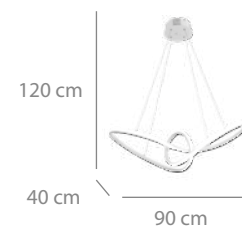

## Lámpara LED

182 puntos

Acero, aluminio pintado blanco.

Difusor acrílico.

4000K

53W LED-4710lm

90 x 40 x 120 cm

\*Regulable en intensidad