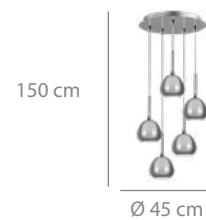

Disponible también:

3057
317 puntos

Tulipas:
Cristal transparente y cristal interior blanco opal

3056
317 puntos

Tulipas:
Cristal ámbar y cristal interior fumé

3033
317 puntos

Tulipas:
Cristal ámbar y cristal interior blanco opal

3036

Lámpara 5L

317 puntos

Acero cromado
Tulipas de cristal fumé
y cristal interior blanco opal
5 x E14 (40w máx.)
(bombillas no incluidas)

Ø 45 x 150 cm