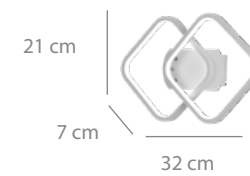

## Aplique LED

79 puntos

Acero cromado

Difusor acrílico

4000K

20W LED-1853lm

32 x 7 x 21 cm

\*También sirve como plafón