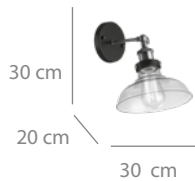

8334

Lámpara 3L

210 puntos

Cristal ámbar y acero pintado negro.
3 x E27 máx.40W
(bombillas no incluidas)

63 x 21 x 120 cm

8352

Aplique 1L

54 puntos

Cristal ámbar y acero pintado negro.
1 x E27 máx.40W
(bombilla no incluida)

30 x 20 x 30 cm

8346

Lámpara 5L

315 puntos

Cristal ámbar y acero pintado negro.
5 x E27 máx.40W
(bombillas no incluidas)

Ø 65 x 140 cm

3 tulipas 28 cm
2 tulipas 20 cm