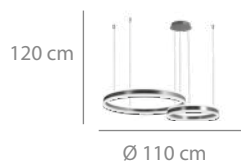

8953/8954
*Ejemplo de montaje
uniendo varias luminarias*