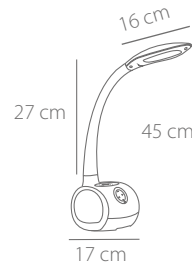

8616

Flexo LED

77 puntos

Acero y ABS blanco
4000K
5W PW LED-300lm
+ RGB regulable y
luz 4000 regulable

16 x 17 x 45 cm

8621

Flexo LED

41 puntos

Acero y ABS blanco
3000 a 6000K
7W PW LED-400lm
+ RGB regulable

32 x 12 x 43 cm