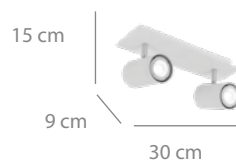

8981

Foco 1L

15 puntos

Acero pintado negro
1 x GU10
(bombilla no incluida)

11 x 11 x 15 cm

Disponible también:

Acero pintado blanco

8982
15 puntos

8984

Foco 2L

27 puntos

Acero pintado blanco
2 x GU10
(bombillas no incluidas)

30 x 9 x 15 cm

Disponible también:

Acero pintado negro

8983
27 puntos