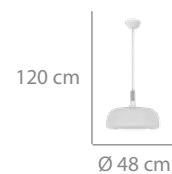

## Colgante 1L

108 puntos

Aluminio pintado blanco, interior blanco y detalle en madera.

1 x E27 máx.40W  
(bombilla no incluida)

Ø 48 x 120 cm  
Pantalla: 48 x 36 cm