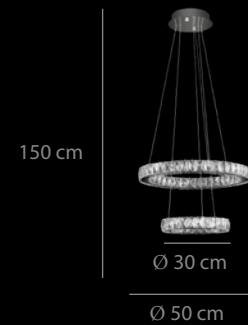

Déjate deslumbrar por una colección que destaca por su exquisitez y elegancia, brindando luminosidad y esplendor gracias a sus detalles con cristal K9.

2745

Lámpara LED

310 puntos

Acero cromado y cristal K9.
4000K
39W LED-3000lm

Ø 50 x 150
Aro pequeño: 30 cm