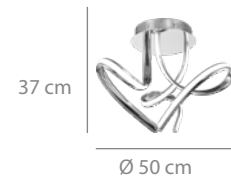

Plafón LED

163 puntos

Acero cromado y acrílico.
4000K
43W LED-3788m

Ø 50 x 37 cm