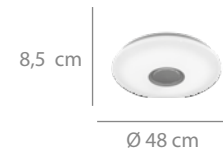

## Plafón LED Musical

109 puntos

Acrílico y metal.  
Pantalla blanca.  
2700K hasta 6500K  
62W PW LED-8644lm  
App disponible I Link

Ø 48 x 8,5 cm

\*Regulable en intensidad y color

Mando incluido

Disponibles medidas Ø 38 x 8 cm