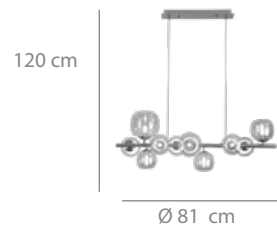

## Lámpara 10L

296 puntos

Hierro pintado oro  
Tulipas de cristal ámbar.  
10xG9 (10W máx.)  
(bombillas no incluidas)

Ø 81 x 120 cm

Ancho tulipa pequeña (7): 10 cm

Ancho tulipa mediana (2): 12 cm

Ancho tulipa grande (1): 15 cm