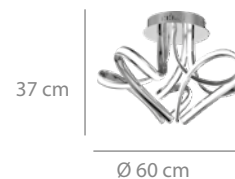

2697

Plafón LED

240 puntos

Acero cromado y acrílico.
4000K
71W LED-6313lm

Ø 60 x 37 cm

2698

Plafón LED

163 puntos

Acero cromado y acrílico.
4000K
43W LED-3788m

Ø 50 x 37 cm