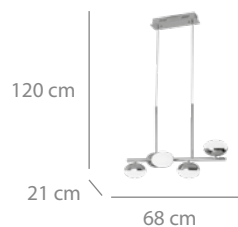

Lámpara LED

201 puntos

Aluminio y acrílico.
Acabado cromado
2700K a 6500K
40W LED-3200lm
5 tulipas

68 x 21 x 120 cm

*Regulable en intensidad y color

Mando incluido