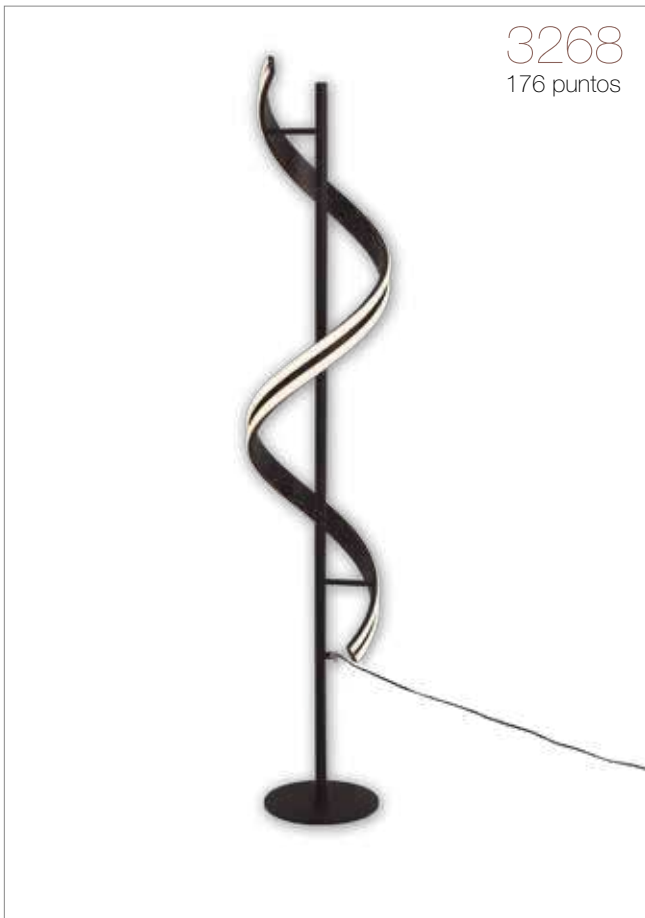

# 3160

216 puntos

60W LED - 6503lm

Disponible en aluminio pintado negro

3269

## Pie de salón LED

195 puntos

Acero, aluminio acabado en pan de oro.

4000K  
41W LED - 4380lm

Ø 20 x 156 cm

\*Regulable en intensidad

*Una colección única, que sorprende por su versatilidad y elegancia. Nuestras tulipas exclusivas le confieren un toque único e inspirador.*