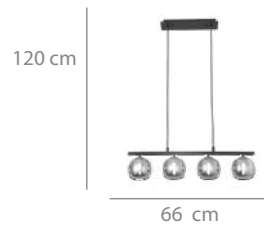

3122
158 puntos

Hierro pintado oro y tulipas de cristal ámbar