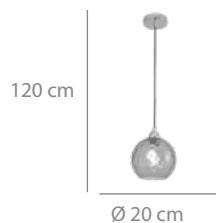

3131

Colgante 1L

63 puntos

Hierro acabado dorado y cable negro. Tulipa decorativa de cristal de color rosa.
1 x E27 (40w máx.)
(bombilla no incluida)

Ø 20 x 120 cm