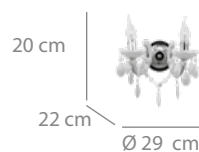

8386

Aplique 2L

38 puntos

Acrílico transparente
y acero cromado
2 x E14 máx.40W
(bombillas no incluidas)

30 x 28 x 23 cm