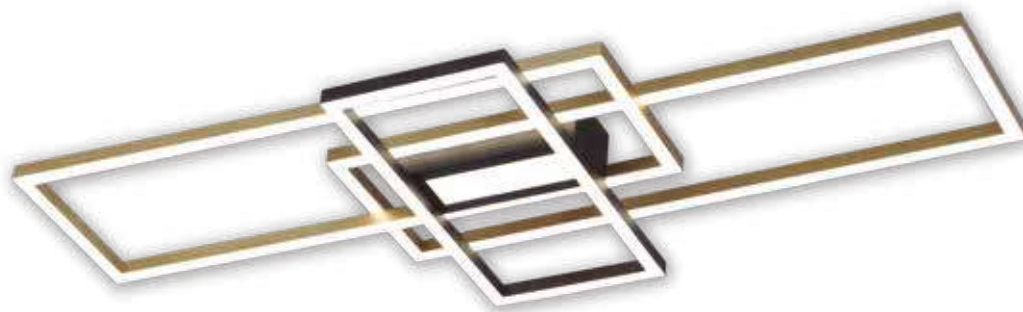

## Plafón LED

176 puntos

Acero, aluminio  
pintado dorado y negro.  
Difusor acrílico.  
3000/6000k  
110W LED-12143 lm

105 x 41 x 7,5 cm

\*Regulable en intensidad y color

Mando incluido