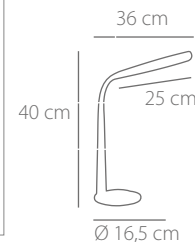

Acero y ABS negro

8357
53 puntos