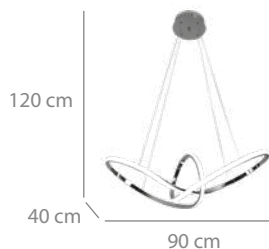

## Lámpara LED

200 puntos

Acero, aluminio y acrílico.

Acabado cromo.

4000K

53W LED-4710lm

90 x 40 x 120 cm

\*Regulable en intensidad