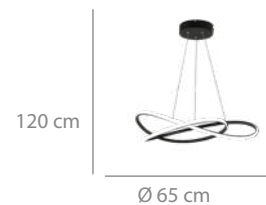

## Lámpara LED

184 puntos

Acero, aluminio pintado negro.

Difusor acrílico.

4000K

51W LED-5653lm

Ø 65 x 120 cm

\*Regulable en intensidad