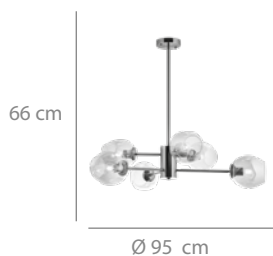

2904

Lámpara 6L

270 puntos

Hierro color pavón, aluminio
y cristal color champagne.
6xE27
(bombillas no incluidas)

Ø 95 x 66 cm