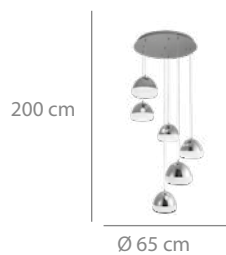

2818

Lámpara LED

479 puntos

Acero cromado.
Difusor acrílico con
efecto brillo.
4000K
80W LED-9131lm
6 tulipas

*Diámetro tulipa: 20 cm

Ø 65 x 200 cm