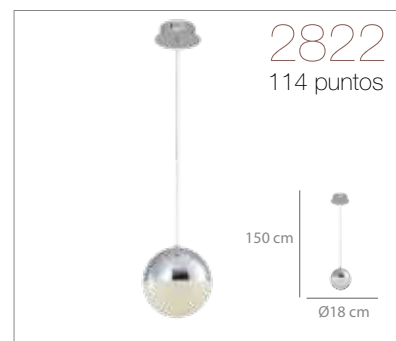

## Aplique LED

94 puntos

Acero cromado.  
Difusor acrílico con  
efecto brillo.  
4000K  
7W LED-806lm

\*Diámetro tulipa: 13 cm

18,5 x 13 x 21 cm

## Colgante LED

77 puntos

Acero cromado.  
Difusor acrílico con  
efecto brillo.  
4000K  
7W LED-806lm

\*Diámetro tulipa: 13 cm

Ø 13 x 150 cm

\*Disponible con tulipa de Ø 18 cm

9W LED-900lm

\*Disponible con tulipa de Ø 10 cm