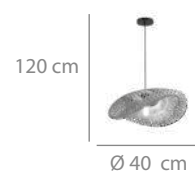

Colgante 1L

64 puntos

Tiras de bambú,
acero pintado negro.
1 x E27 máx.40W
(bombilla no incluida)

Ø 40 x 120 cm
*Altura pantalla: 20 cm