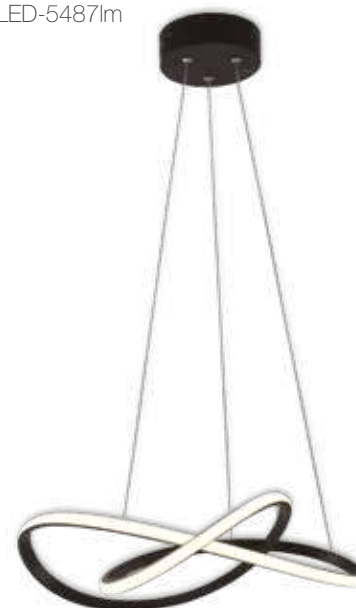

Mando incluido

Disponible en aluminio pintado negro

44W LED-5487lm

3005
155 puntos