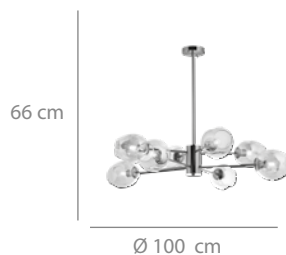

## Lámpara 8L

317 puntos

Hierro color pavón, aluminio  
y cristal color champagne.  
8xE27  
(bombillas no incluidas)

Ø 100 x 66 cm

\*Barra de 50 cm. Disponible en otros  
tamaños: 30cm,60cm y 80 cm.