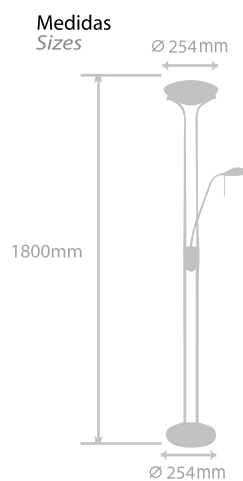

⦿	✓	t_[h]	25 000
V	220-240V	⏏	12 500
Hz	50-60 Hz	Hg	0.0 mg
pf	≥0,9	Ra	≥80
💡	0s=100%light	⚡	120°
°C [Min-Máx]	-10°C a 60°C	kWh	23Kwh/1000h