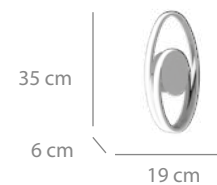

Aplique LED

82 puntos

Acero, aluminio y acrílico.
Acabado cromo.
4000K
24W LED-2976lm

19 x 6 x 35 cm