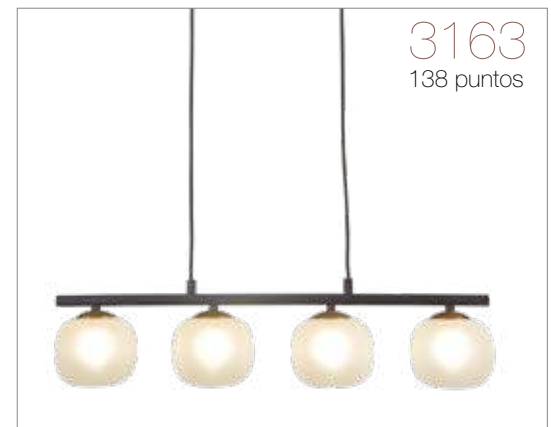

## Lámpara 4L

138 puntos

Hierro pintado negro  
y hierro pavonado.  
Tulipas de cristal fumé.  
4xG9 (10W máx.)  
(bombillas no incluidas)

66 x 120 cm  
Ancho tulipa: 12cm

3122  
158 puntos

Hierro pintado oro y tulipas de cristal ámbar

3149  
158 puntos

Hierro pintado oro y tulipas de cristal blanco opal

3163  
138 puntos

Hierro pintado negro/pavón y tulipas de cristal blanco opal