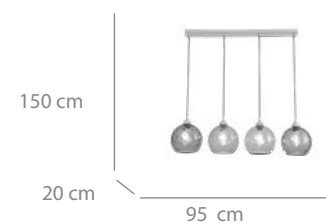

Lámpara 4L

264 puntos

Hierro acabado dorado y cable negro. Tulipas decorativas de cristal de color rosa, azul y fumé. 4 x E27 (40w máx.) (bombilla no incluida)

95 x 20 x 150 cm