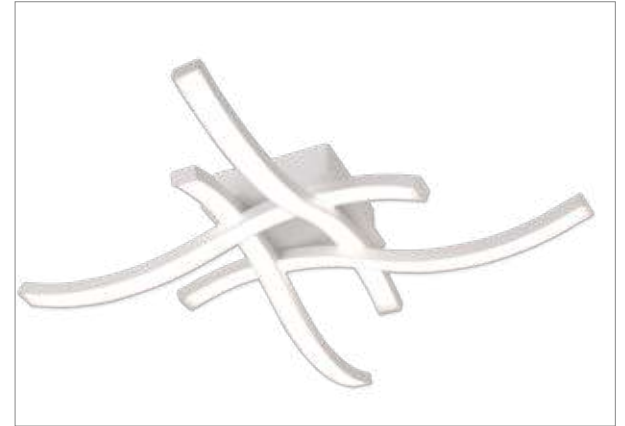

3177

58 puntos

Aluminio pintado blanco