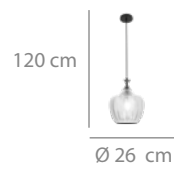

Colgante 1L

93 puntos

Acrílico y acero dorado
y cristal tallado blanco.
1 x E27 máx.40W
(bombilla no incluida)

Ø 26 x 120 cm
Altura pantalla: 32 cm