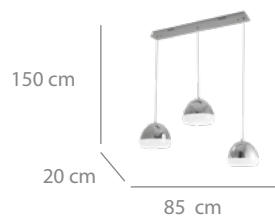

## Lámpara LED

246 puntos

Acero cromado.  
Difusor acrílico con  
efecto brillo.  
4000K  
40W LED-4565lm  
3 tulipas

\*Diámetro tulipa: 20 cm

85 x 20 x 150 cm