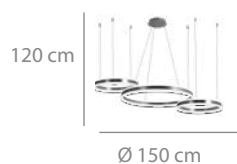

8953/8954
*Ejemplo de montaje
uniendo varias luminarias*