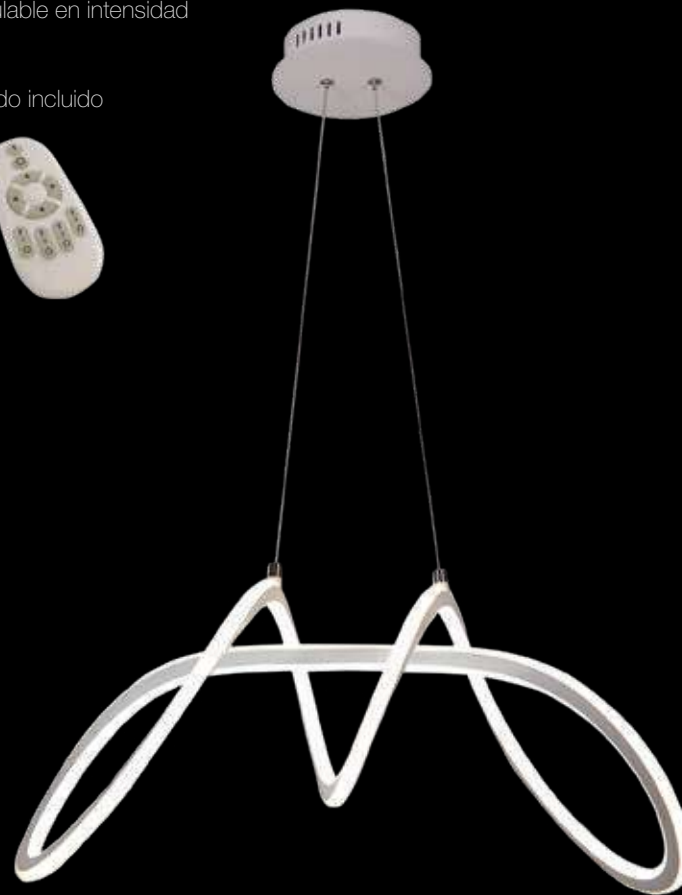

## Lámpara LED

246 puntos

Acero pintado blanco y acrílico  
Difusor acrílico sílice  
4000K  
84W LED-6836lm

59 x 28 x 120 cm

\*Regulable en intensidad

Mando incluido

## Pie de salón LED

243 puntos

Acero cromado.  
Difusor acrílico sílice.  
4000K  
51W PW LED-4901lm

Ø 25 x 158 cm

\*Regulable en intensidad

\*Regulador incluido