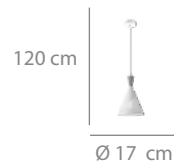

Colgante 1L 39 puntos

Acrílico, madera y acero pintado blanco
1 x E27 máx.40W
(bombilla no incluida)

Ø 17 x 120 cm
Altura pantalla: 30 cm