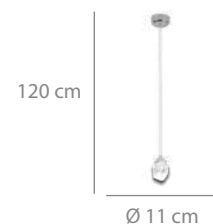

## Lámpara 4L

250 puntos

Acero cromado champagne,  
cristal y acrílico.  
4000K  
20W LED-1853lm

71 x 11 x 120 cm

## Lámpara LED

312 puntos

Acero cromado champagne,  
cristal y acrílico.  
4000K  
24W LED-2316lm

Ø 41 x (150) cm

## Colgante LED

62 puntos

Acero cromado champagne,  
cristal y acrílico.  
4000K  
5W LED-463lm

Ø 11 x (120) cm

\* Posibilidad de hacerla como plafón

Tulipa pequeña (x4): Ø 15 cm

200 cm

Ø 65 cm