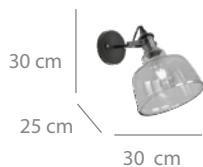

8643

Lámpara 3L

264 puntos

Acero pintado café, cristal champagne, pavón.
3 x E27 máx.40W
(bombillas no incluidas)

75 x 23 x 120 cm

8522

Aplique 1L

50 puntos

Cristal champagne, pavón.
1 x E27 máx.40W
(bombilla no incluida)

30 x 25 x 30 cm
Tulipa: 23 x 32 cm

8667

Lámpara 6L

478 puntos

Acero pintado café, cristal champagne, pavón.
6 x E27 máx.40W
(bombillas no incluidas)

Ø 65 x 120 cm