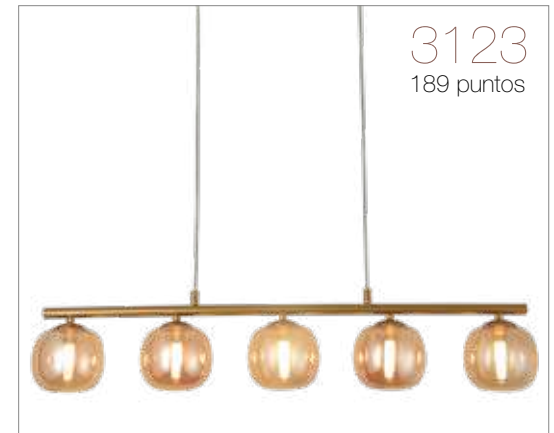

## Lámpara 5L

189 puntos

Hierro pintado oro  
Tulipas de cristal blanco opal.  
5xG9 (10W máx.)  
(bombillas no incluidas)

84 x 120 cm  
Ancho tulipa: 12cm

Disponible también:

Hierro pintado oro y tulipas de cristal ámbar