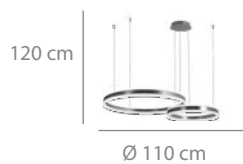

9000/9001
*Ejemplo de montaje
uniendo varias luminarias*