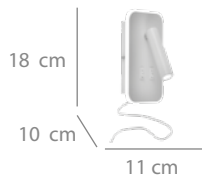

8771

Aplique LED

62 puntos

Acero pintado blanco y acrílico.
4000K
11W PW LED-1105lm

11 x 10 x 18 cm