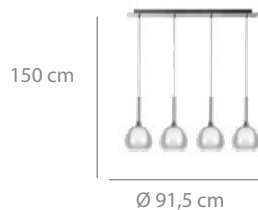

3042

Lámpara 4L

258 puntos

Acero cromado
Tulipas de cristal transparente
y cristal interior blanco opal
4 x E14 (40w máx.)
(bombillas no incluidas)

Ø 91,5 x 150 cm

Disponible también:

Tulipas:
Cristal ámbar y cristal interior blanco opal

Tulipas:
Cristal ámbar y cristal interior fumé

Tulipas:
Cristal fumé y cristal interior blanco opal