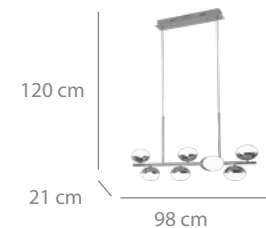

## Lámpara LED

262 puntos

Aluminio y acrílico.  
Acabado cromado  
2700K a 6500K  
64W LED-5120lm  
8 tulipas

98 x 21 x 120 cm

\*Regulable en intensidad y color

Mando incluido