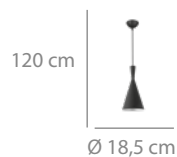

8852

Colgante 1L

38 puntos

Acrílico y acero pintado negro. Interior dorado.
1 x E27 máx.40W
(bombilla no incluida)

Ø 36 x 120 cm
Altura pantalla: 19 cm