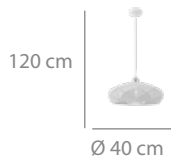

Colgante 1L

88 puntos

Acrílico y acero pintado blanco y dorado.
Interior dorado.
1 x E27 máx.40W
(bombilla no incluida)

Ø 40 x 120 cm
Altura pantalla: 15 cm