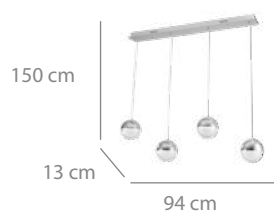

2823

Lámpara LED

304 puntos

Acero cromado.
Difusor acrílico con
efecto brillo.
4000K
28W LED-3226lm
4 tulipas
*Diámetro tulipa: 13 cm

94 x 13 x 150 cm