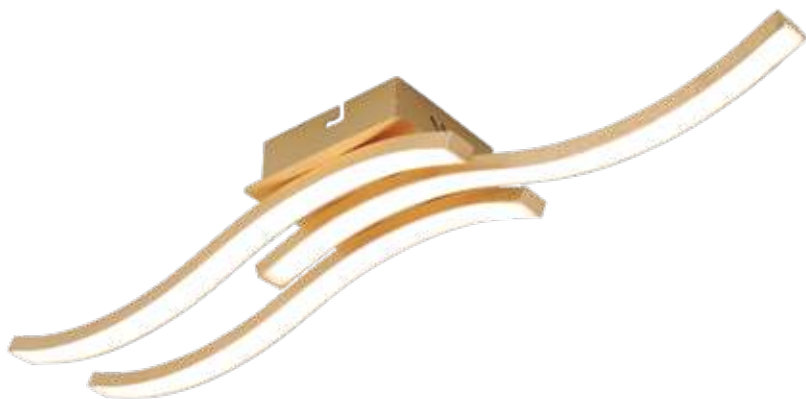

Pan de oro

3262
47 puntos