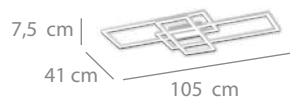

## Plafón LED

176 puntos

Acero, aluminio  
pintado blanco.  
Difusor acrílico.  
3000/6000k  
110W LED-12143 lm

105 x 41 x 7,5 cm

\*Regulable en intensidad y color

Mando incluido

*Dorada, versátil en su montaje  
y de forma redonda, fusionan-  
do estilo y funcionalidad con un  
resplandor moderno.*