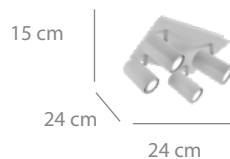

Disponible también:

Acero pintado negro

8987
48 puntos