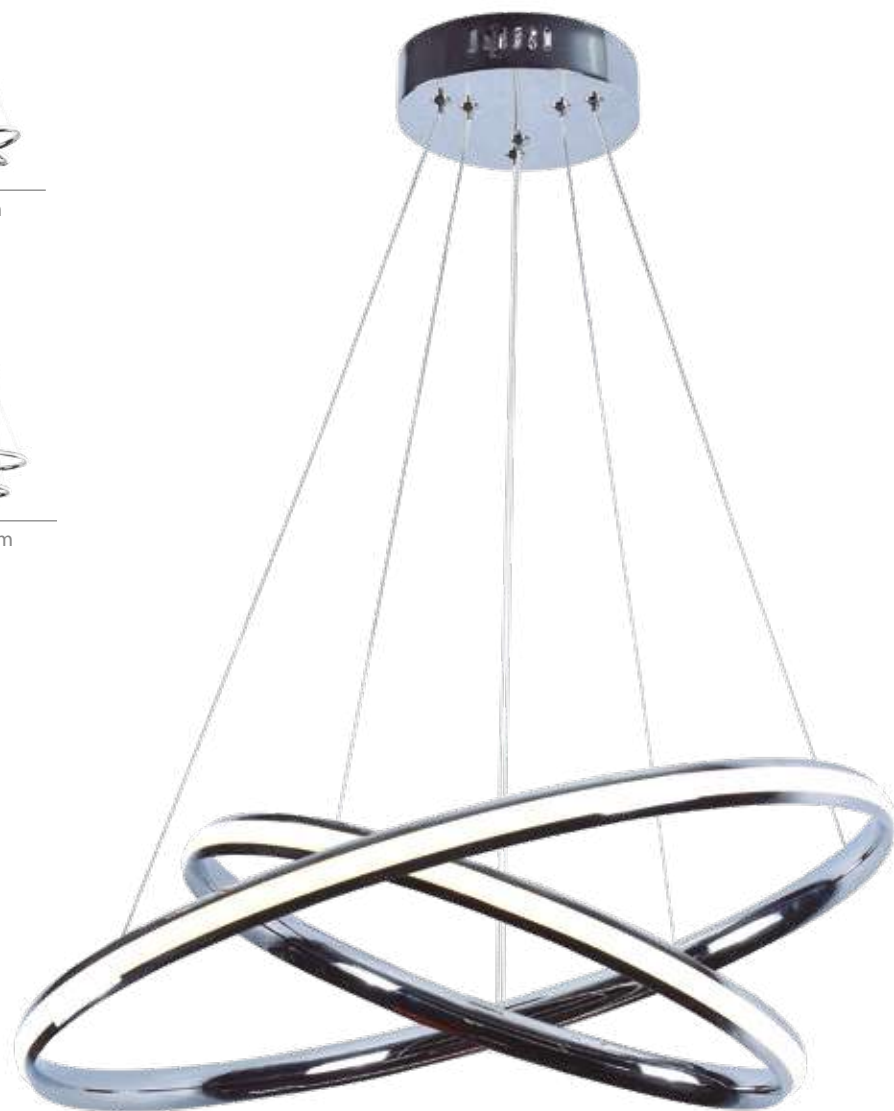

2994

Lámpara LED

189 puntos

Acero cromado y acrílico
4000K
51W LED 2856-lm

Ø 50 x 110-120 cm

(40 cm aro pequeño)
(50 cm en aro mediano)

*Regulable en intensidad

*Posibilidad de poner los aros paralelos

Mando incluido