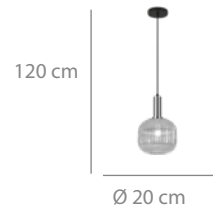

Colgante 1L

72 puntos

Acero pintado oro.
Tulipa de cristal ámbar
1xE27 (40w. máx)
(bombilla no incluida)

Ø 20 x 120 cm
Altura portalámparas: 12,5 cm
Altura tulipa: 18 cm

8924
72 puntos

Tulipa cristal verde