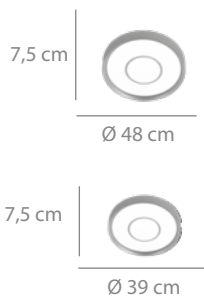

8701

Plafón LED

68 puntos

Acrílico y metal color blanco y plata.
4000K
36W PW LED-2280lm

Ø 48 x 7,5 cm

Disponible medidas Ø 39 x 7,5 cm

24W-1920lm

8703

Plafón LED

79 puntos

Acrílico y metal blanco efecto estrellas
4000K
36W PW LED-2280lm

Ø 48 x 7 cm

8489

Plafón LED

84 puntos

Acrílico y metal color blanco y plata.
27000K hasta 6500K
20W PW LED-2199lm

72 x 18 x 9,5 cm

*Regulable en intensidad y color
*Guarda memoria
*Apagado inteligente 30"

Mando incluido

8704

Plafón LED

60 puntos

Acrílico y metal blanco y plata
4000K
24W PW LED-2280lm

Ø 40 x 8,5 cm