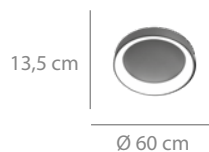

## Plafón LED

166 puntos

Acrílico y metal café  
2700K hasta 6500K  
50W PW LED-6667lm

Ø 60 x 13,5 cm

\*Regulable en intensidad y color

\*Guarda memoria

\*Apagado inteligente a los 30"

Disponible medidas Ø 45 x 13,5 cm