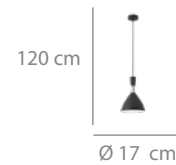

Colgante 1L 29 puntos

Acrílico y acero pintado negro y dorado.
Interior blanco
1 x E27 máx.40W
(bombilla no incluida)

Ø 17 x 120 cm
Altura pantalla: 28 cm