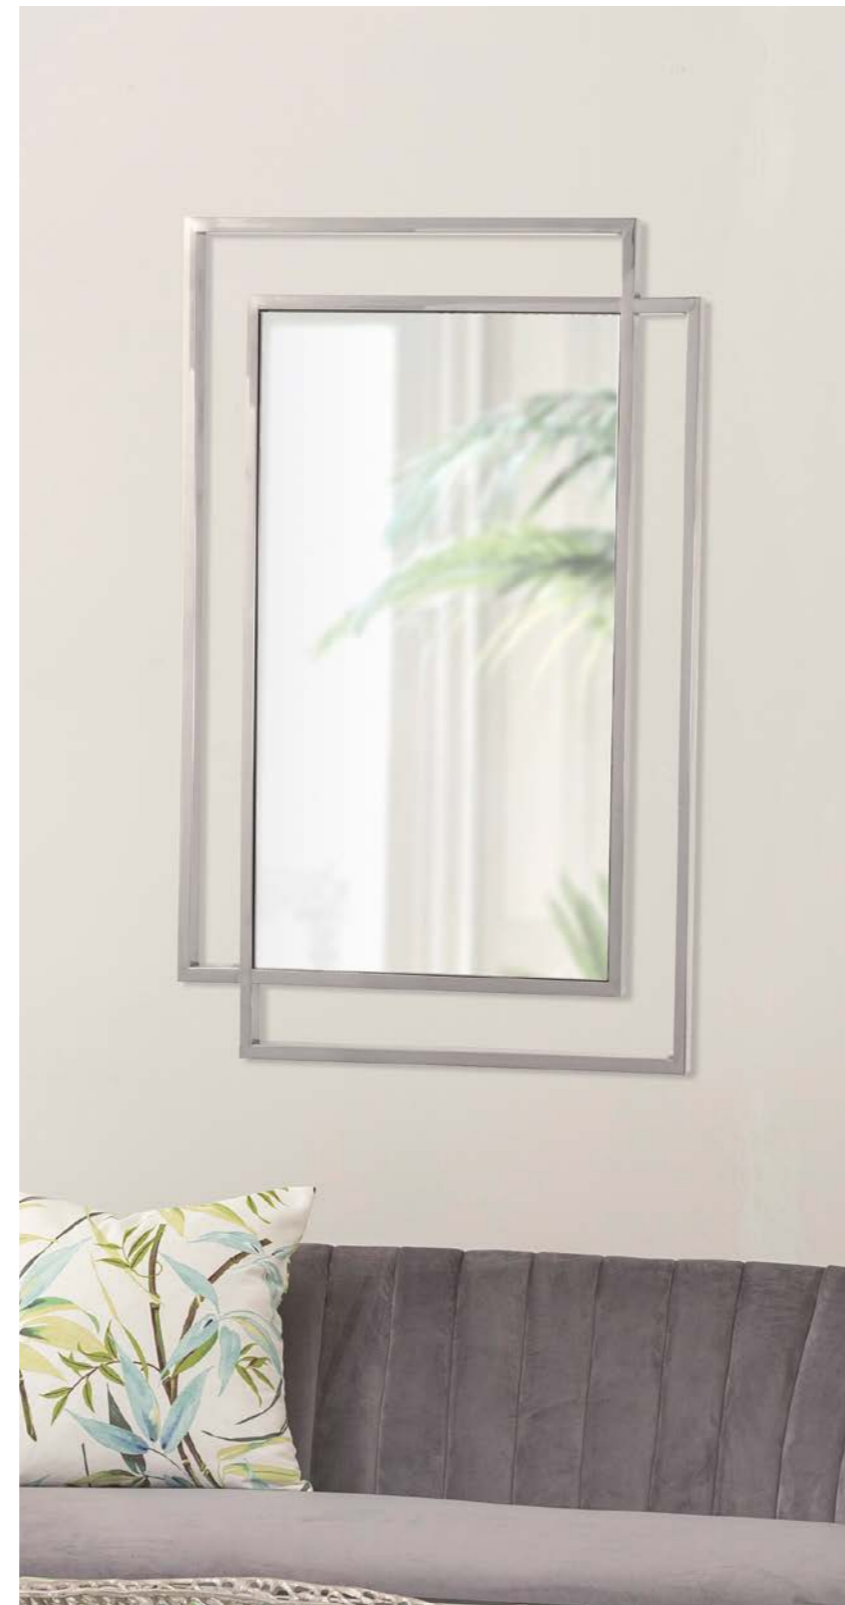

Ref: 9895
60 ⇄ 80 ⇄ 5 cm
110 PUNTOS

En dos tamaños
Two sizes!

Se puede colgar en horizontal y en vertical
You can hang this mirror vertically or horizontally

Ref: 10902
80 ↔ 80 ± 4 cm
127 PUNTOS

Ref: 10901
44 ↔ 72 ± 4 cm
79 PUNTOS

Ref: 10505
76 ø 6 ↗ cm
222 PUNTOS
178 PUNTOS

¡OFERTA!

Ref: 10846
77 ø 4 ½ cm
95 PUNTOS
79 PUNTOS

¡OFERTA!

Disponible en 2 tamaños
2 sizes available

Ref: 10843 Ref: 10844
80 ø 3 ½ cm 110 ø 3 ½ cm
135 PUNTOS 270 PUNTOS
115 PUNTOS 216 PUNTOS

¡OFERTA!

Ref: 9596
79 ↔ 72 ½ 3 ½ cm
143 PUNTOS

Ref: 10510
76 ø 3 ½ cm
222 PUNTOS
178 PUNTOS

¡OFERTA!

Ref: 10141
80 ↔ 110 † 2.2 cm
216 PUNTOS

Ref: 10140
80 ↔ 110 † 2.2 cm
198 PUNTOS

Ref: 10773
90 ↔ 180 † 2.2 cm
365 PUNTOS

Ref: 10772
90 ↔ 180 † 2.2 cm
343 PUNTOS

Se pueden colgar tanto en horizontal como en vertical
You can hang the mirror both horizontally and vertically

Ref: 10774
80 ↔ 70 ± 2 cm
214 PUNTOS

Ref: 10775
80 ↔ 70 ± 2 cm
230 PUNTOS