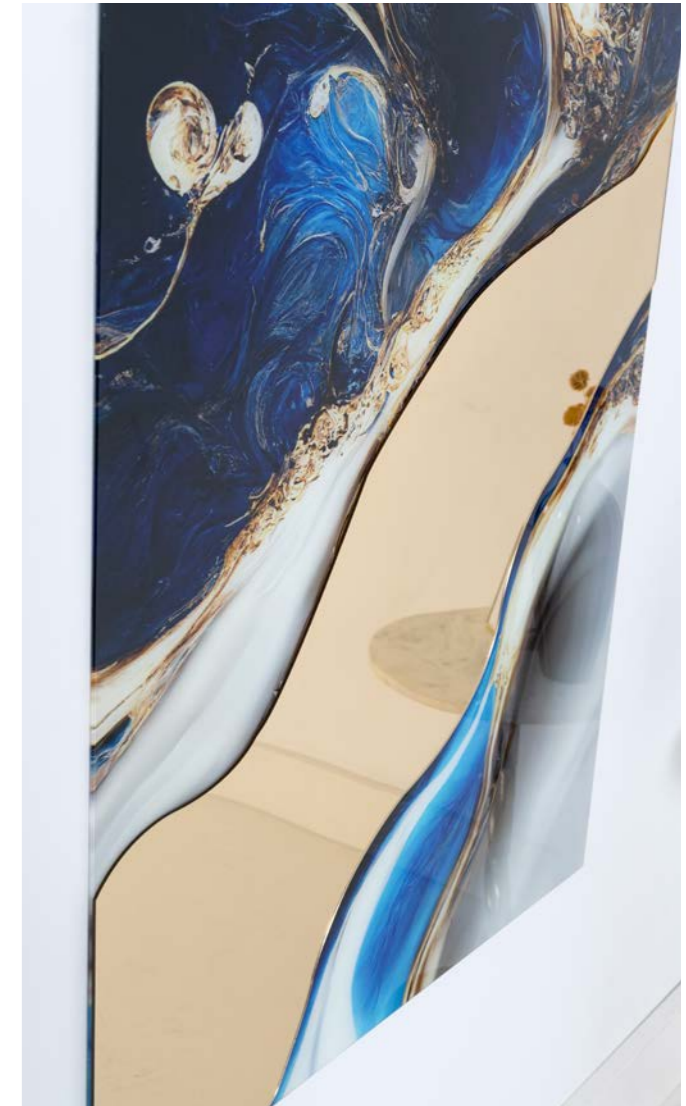

These paintings are the most special collection of Infinity Pictures. These are printed tempered glass, like the entire collection, but with an acetate part in a mirror finish that gives it a touch of exclusivity and distinction.

Ces peintures sont la collection la plus spéciale d'Infinity Pictures. Il s'agit de verre trempé imprimé, comme toute la collection, mais avec une partie en acétate finition miroir qui lui donne une touche d'exclusivité et de distinction.

Ref. 19003
80 ↔ 120cm †
280 PUNTOS

Ref. 19004
100 ↔ 150cm †
445 PUNTOS

Ref. 19005
80 ↔ 120cm †
280 PUNTOS

Ref. 19006
100 ↔ 150cm †
445 PUNTOS

Ref. 19017
80 ↔ 120cm †
294 PUNTOS

Ref. 19018
100 ↔ 150cm †
540 PUNTOS