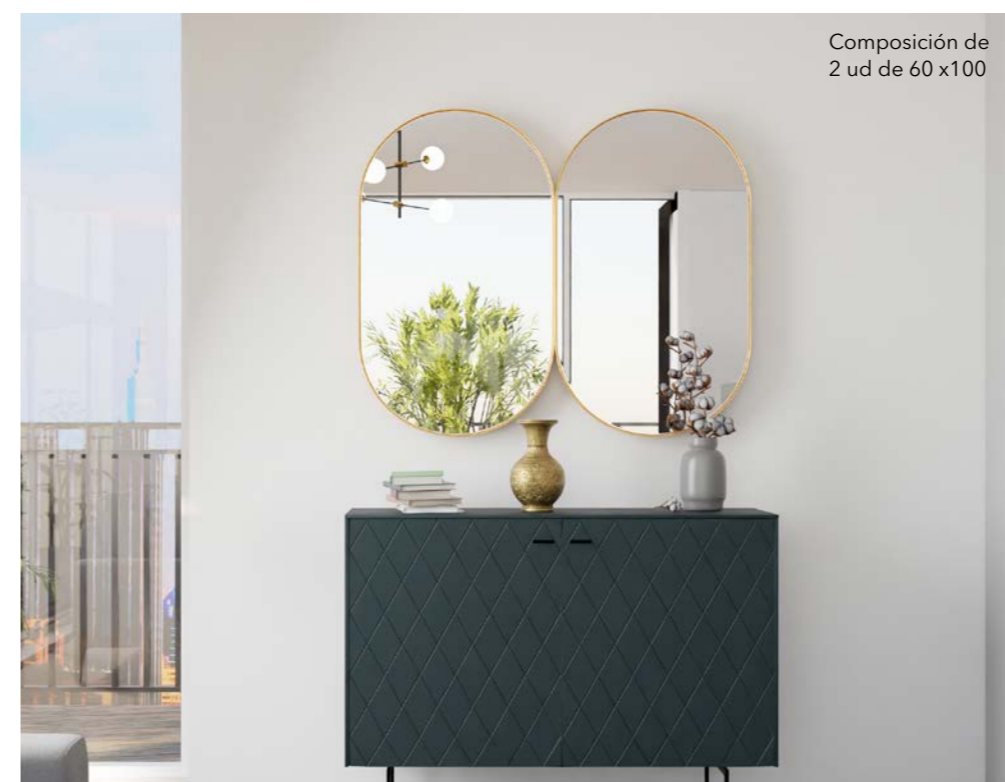

Se pueden colgar tanto en horizontal como en vertical
You can hang the mirror both horizontally and vertically

Disponibles en 2 tamaños
Available in 2 sizes

Se pueden colgar tanto en horizontal como en vertical
You can hang the mirror both horizontally and vertically