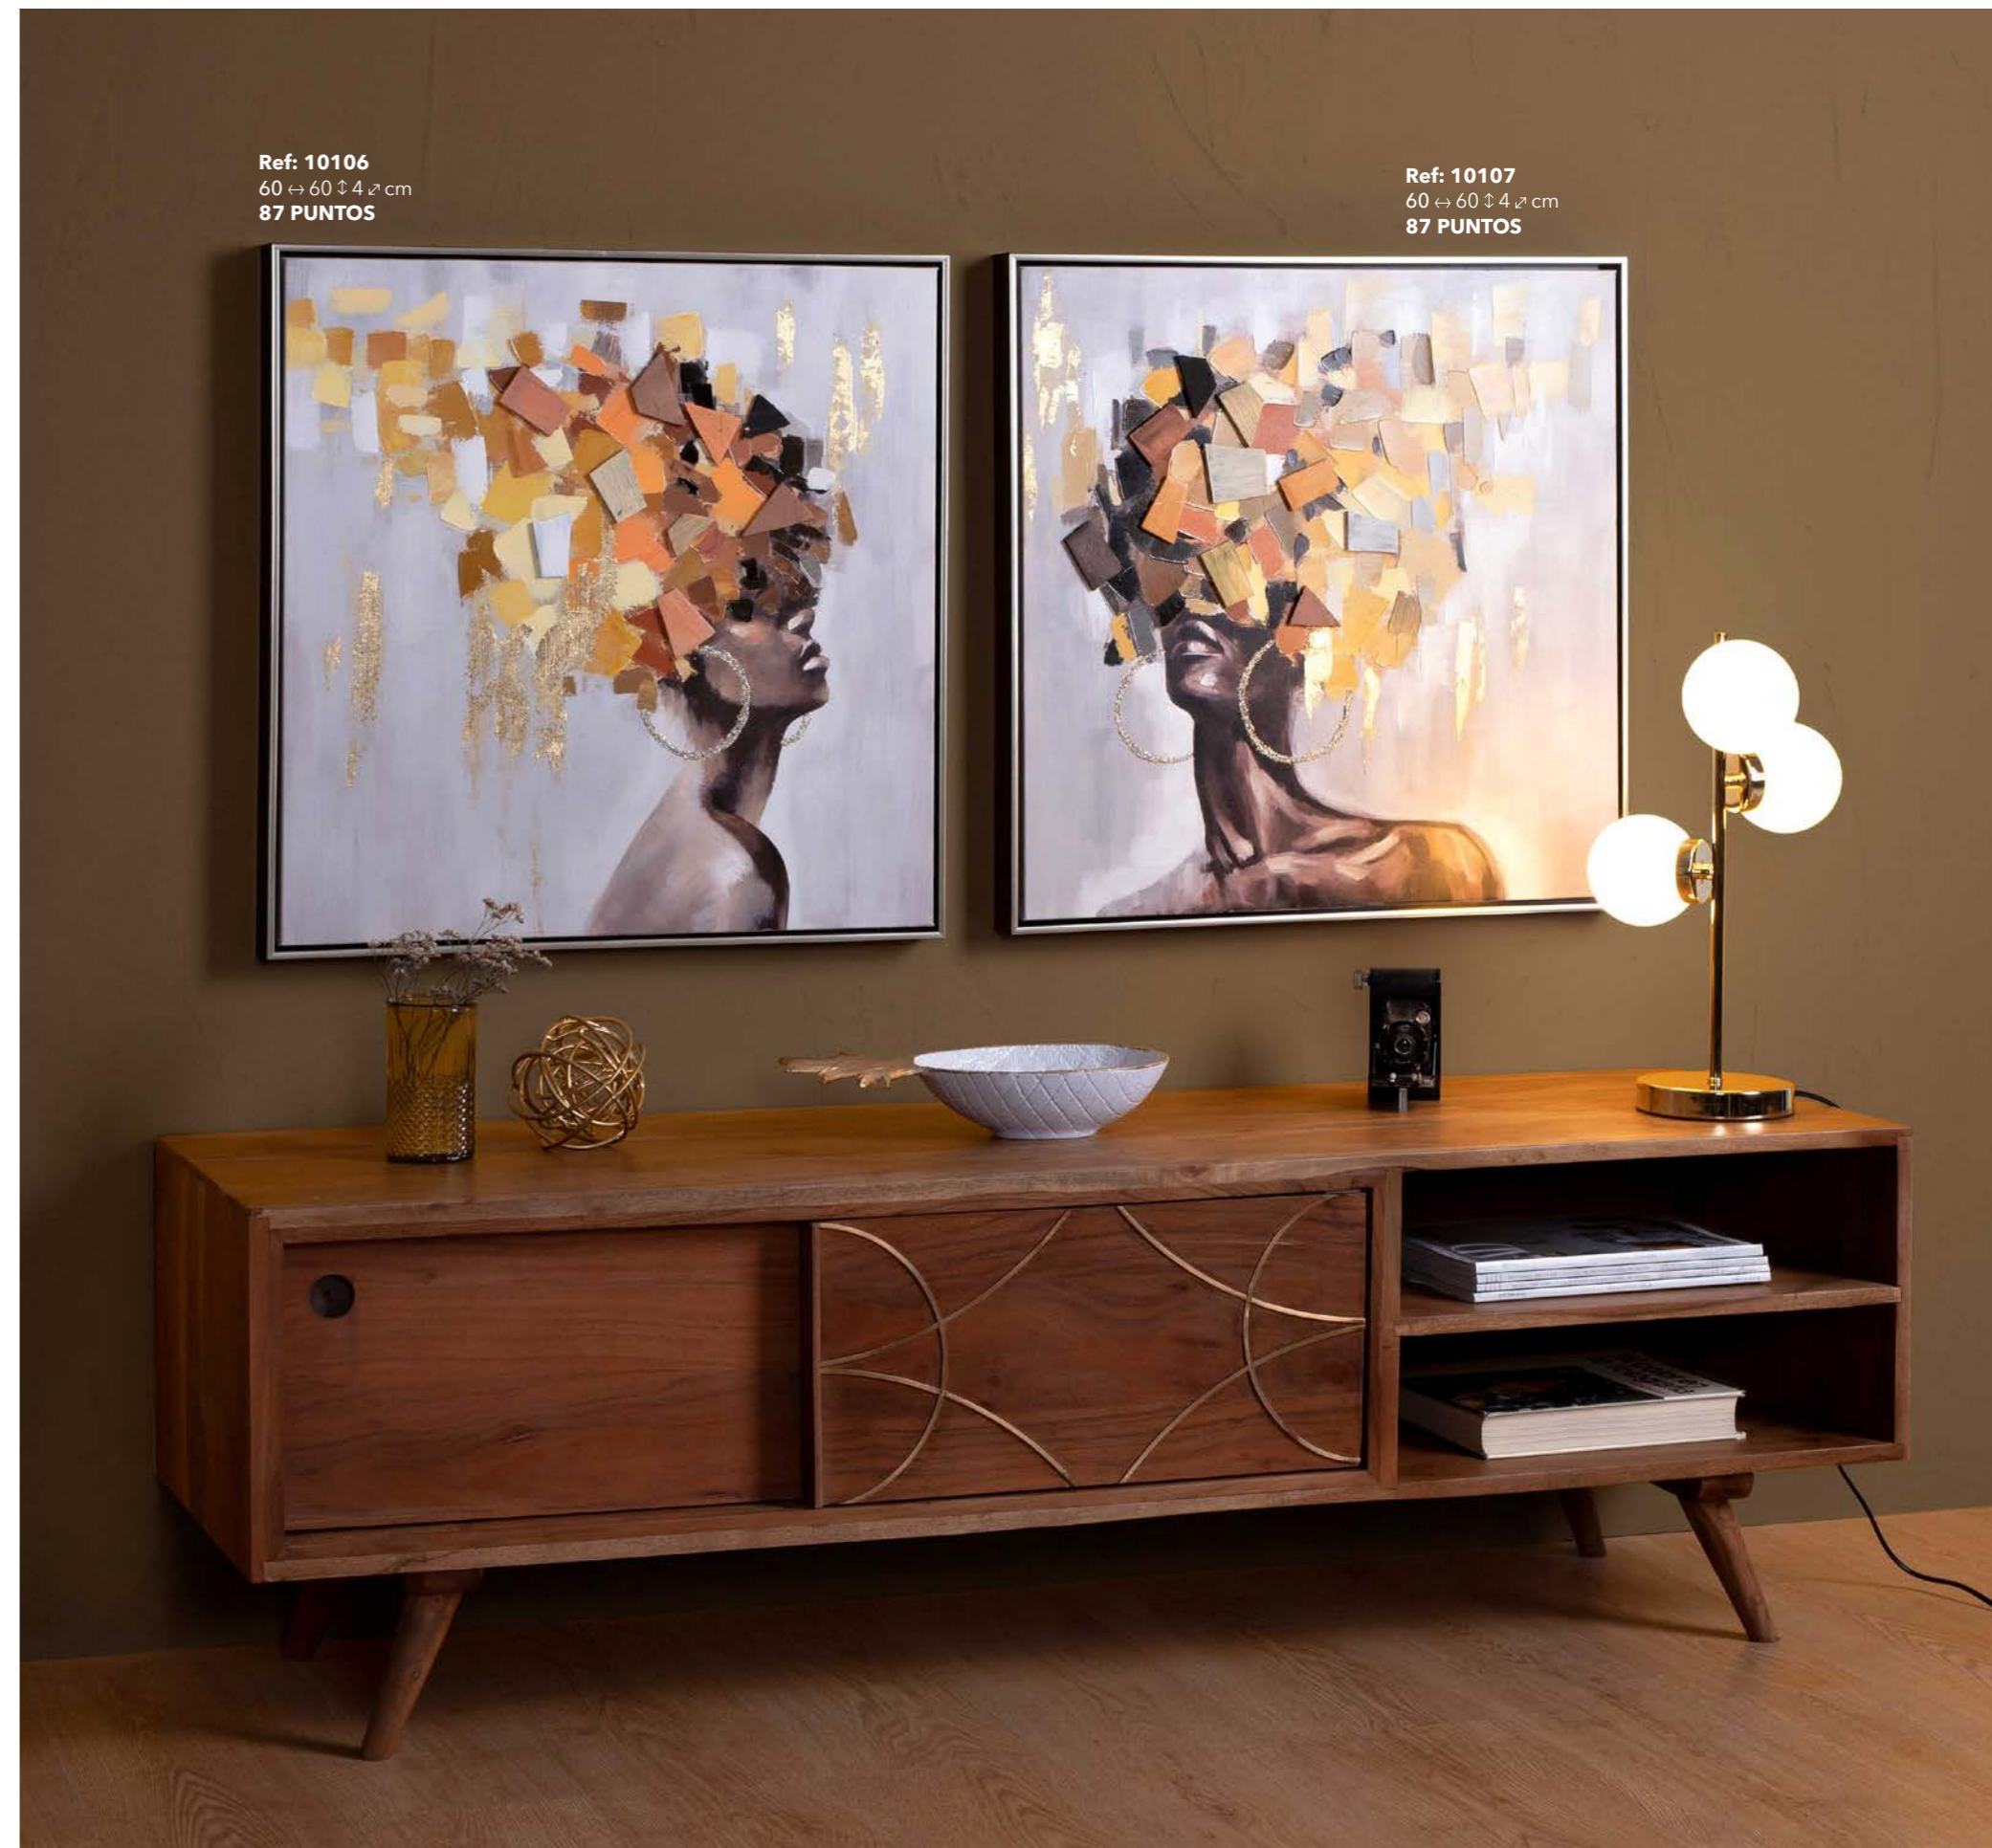

Ref: 10661
180 ↔ 50 † 5 ‹ cm
159 PUNTOS

Ref: 10106
60 ⇄ 60 ⇄ 4,2 cm
87 PUNTOS

Ref: 10107
60 ⇄ 60 ⇄ 4,2 cm
87 PUNTOS