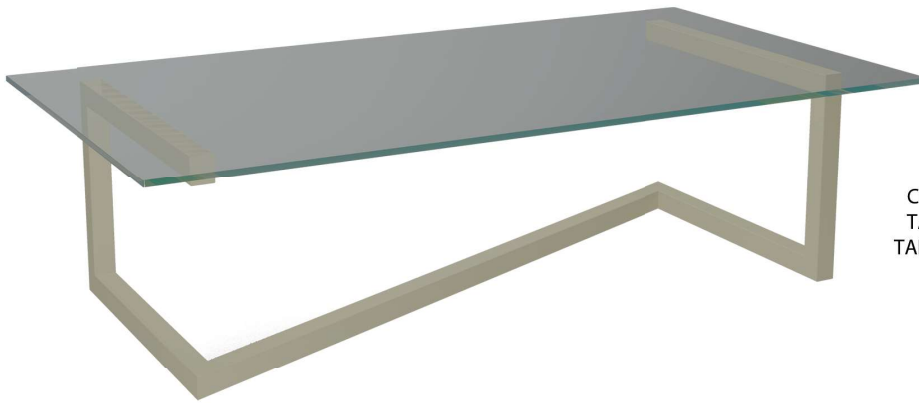

T-7220 110X60 C
110X60X45
CRISTAL TRANSPARENTE 10mm /62,1
TAPA ROBLE MACIZO DE 25mm /90,4
TAPA DE 19mm OSCURA O BLANCA /57

T-7190 110X60 C
110X60X45
CRISTAL TRANSPARENTE 10mm /82,8
TAPA ROBLE MACIZO DE 25mm /111,2
TAPA DE 19mm OSCURA O BLANCA /77,7