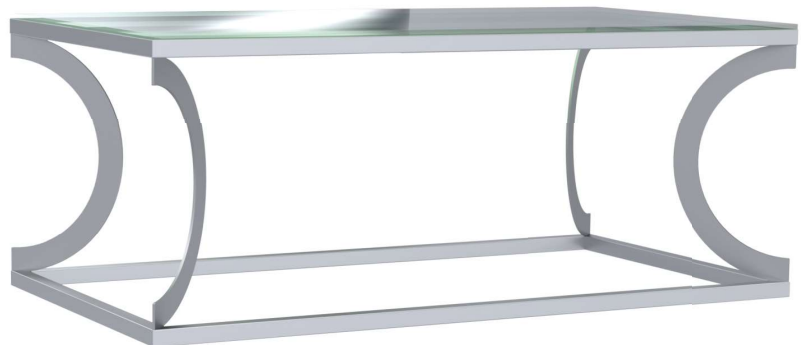

T-7260 150X80
150X80X76
CRISTAL TRANSPARENTE 10mm /109
TAPA ROBLE MACIZO DE 25mm /139,4
TAPA DE 19mm OSCURA O BLANCA /98,9

T-7260 110X60 C
110X60X45
CRISTAL TRANSPARENTE 10mm /79
TAPA ROBLE MACIZO DE 25mm /112,4
TAPA DE 19mm OSCURA O BLANCA /73,9

T-7330 110X60 C
110X60X45
CRISTAL TRANSPARENTE 10mm /86
TAPA ROBLE MACIZO DE 25mm /119,4
TAPA DE 19mm OSCURA O BLANCA /80,9

T-7330 150X80
150X80X76
CRISTAL TRANSPARENTE 10mm /116
TAPA ROBLE MACIZO DE 25mm /146,4
TAPA DE 19mm OSCURA O BLANCA /105,9

T-7220 110X60 C
110X60X45
CRISTAL TRANSPARENTE 10mm /62,1
TAPA ROBLE MACIZO DE 25mm /90,4
TAPA DE 19mm OSCURA O BLANCA /57

T-7190 110X60 C
110X60X45
CRISTAL TRANSPARENTE 10mm /82,8
TAPA ROBLE MACIZO DE 25mm /111,2
TAPA DE 19mm OSCURA O BLANCA /77,7