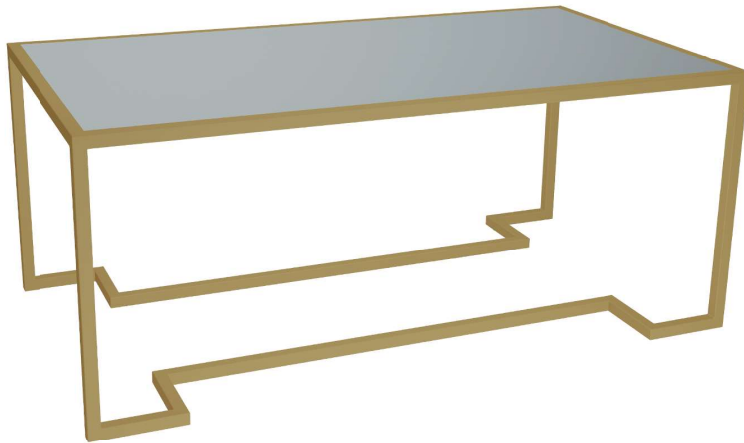

T-7200 110X60 C
110X60X45
CRISTAL TRANSPARENTE 10mm /68,2
TAPA ROBLE MACIZO DE 25mm /99,8
TAPA DE 19mm OSCURA O BLANCA /64,1