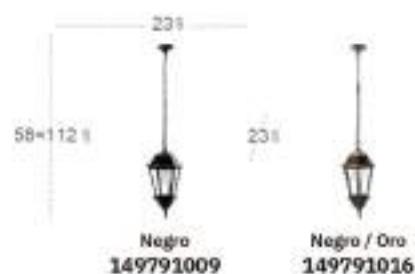

Bombillas **1xE27**
Material **Aluminio / Cristal**