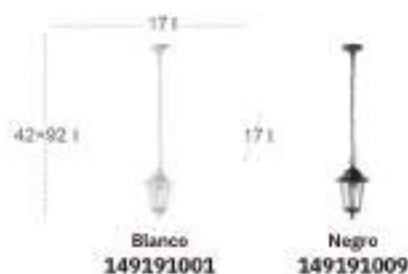

Bombillas 1xE27
Material Aluminio / Cristal