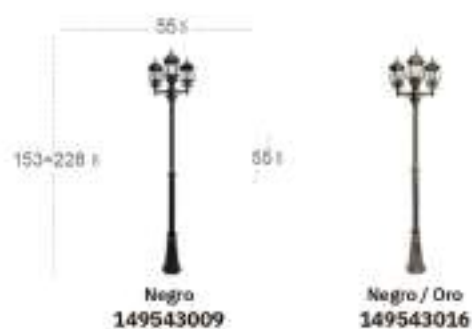

Caelum Farola exterior

Bombillas **3xE27**
Material **Aluminio / Cristal**