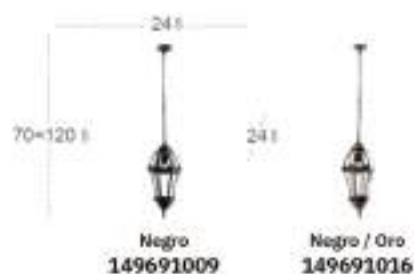

Bombillas 1xE27
Material Aluminio / Cristal