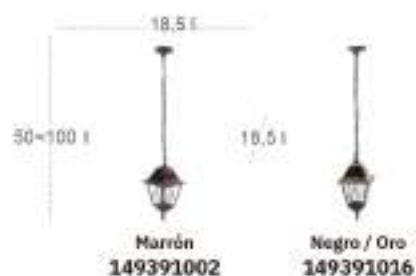

Bombillas **1xE27**
Material **Aluminio / Cristal**