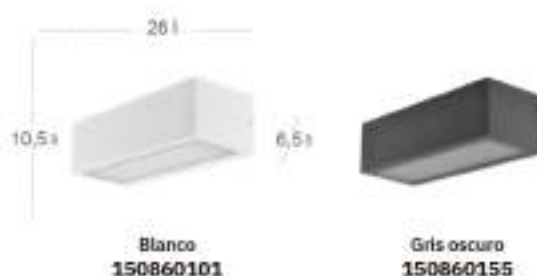

Conga Aplique exterior

Bombillas **1xE27**
Material **Aluminio / Cristal**