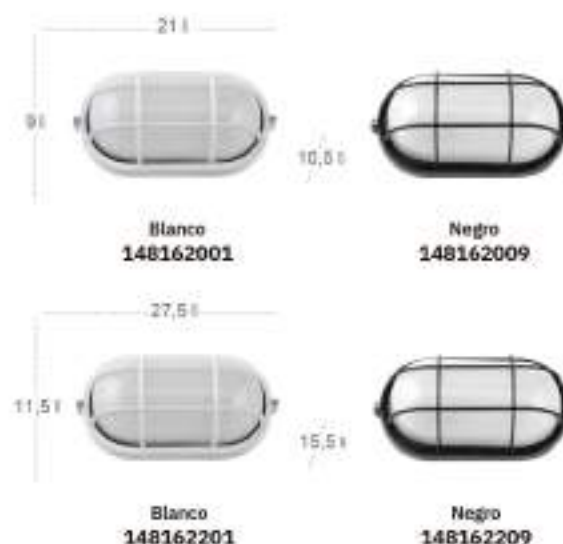

Apus Aplique exterior

Bombillas **1xE27**
Material **Aluminio / Cristal**