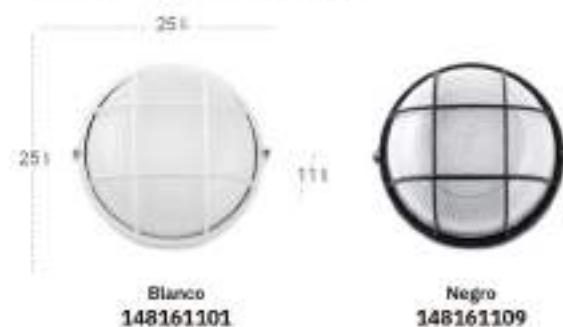

Apus Aplique exterior

Bombillas **1xE27**
Material **Aluminio / Cristal**