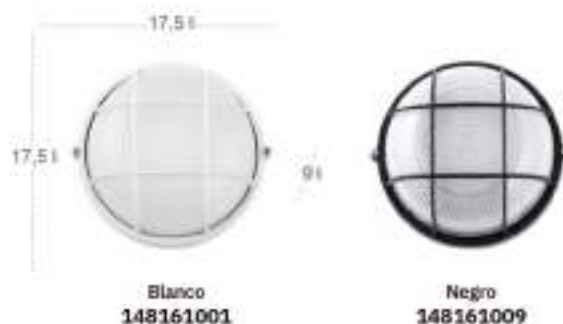

Apus Aplique exterior

Bombillas **1xE27**
Material **Aluminio / Cristal**