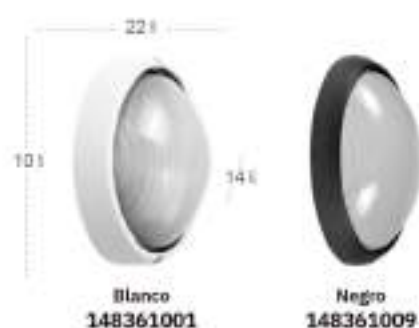

Vega Aplique exterior

Bombillas 1xE27
Material Aluminio / Cristal