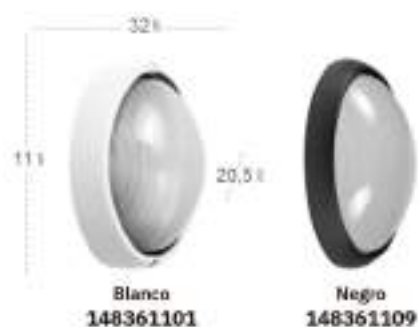

Vega Aplique exterior

Bombillas 1xE27
Material Aluminio / Cristal