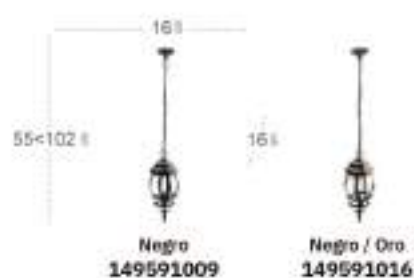

Caelum Colgante exterior

Bombillas **1xE27**
Material **Aluminio / Cristal**