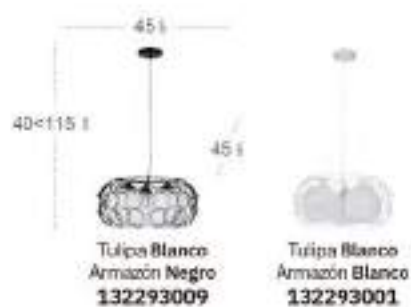

Drach Colgante

Bombillas 1xGU10
Material Aluminio

Peregrino

Peregrino

Peregrino Colgante

Bombillas	1xE27
Material Tulipa	Cristal
Material Armazón	Metal

Peregrino Colgante

Bombillas	3xE27
Material Tulipa	Cristal
Material Armazón	Metal