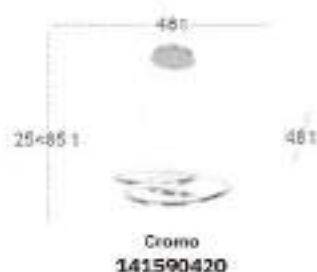

Nudo Colgante

Material	Aluminio / Policarbonato	Lúmenes	3600 Lm
Color de la luz	Blanco natural	Temperatura luz	4000 °K
Potencia	45 W