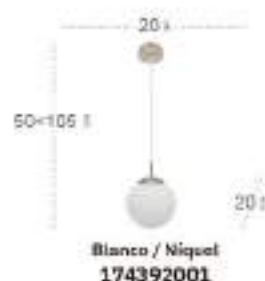

Astro

Astro Colgante

Bombillas 1xE27
Material Metal / Cristal