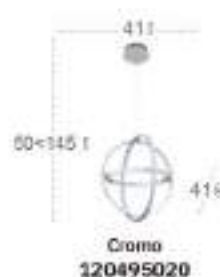

Cometa Colgante

Material	Aluminio / Policarbonato	Lúmenes	3900 Lm
Color de la luz	Blanco natural	Temperatura luz	4000 °K
Potencia	39 W	CRI	>80