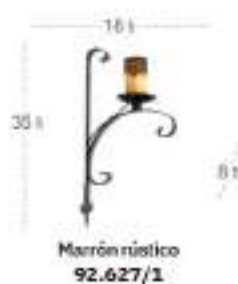

Rueda

Rueda

Rueda Aplique

Bombillas **1xE27**
Material **Metal / Policarbonato**

Rueda Aplique

Bombillas **2xE27**
Material **Metal / Policarbonato**

Medieval

Medieval