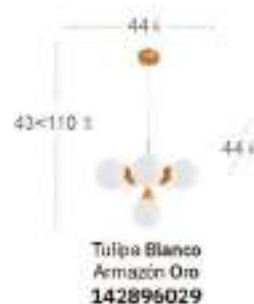

Frey Colgante

Bombillas	6xE14
Material Tulipa	Cristal
Material Armazón	Metal