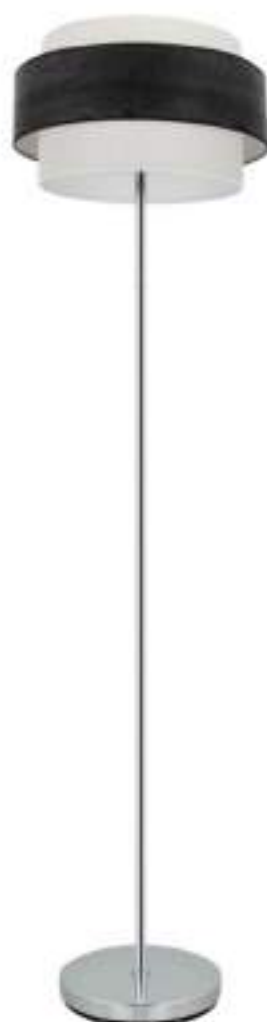

Myriam

Myriam Pie de Salón

Bombillas 1xE27
Material Pantalla Textil
Material Armazón Metal