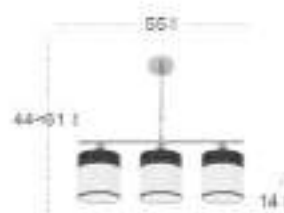

Pantalla Madera Gris / Blanco
 Armazón Níquel
175452083

Pantalla Madera Oscura / Blanco
 Armazón Cobre
175452084

Pantalla Madera Clara / Blanco
 Armazón Blanco
175452085

Cloe Lámpara

Bombillas 3xE14
 Material Pantalla Textil
 Material Armazón Metal