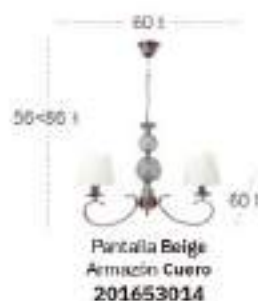

Ordoñez Lámpara

Bombillas 3xE14
Material Pantalla Textil
Material Armazón Metal / Cristal