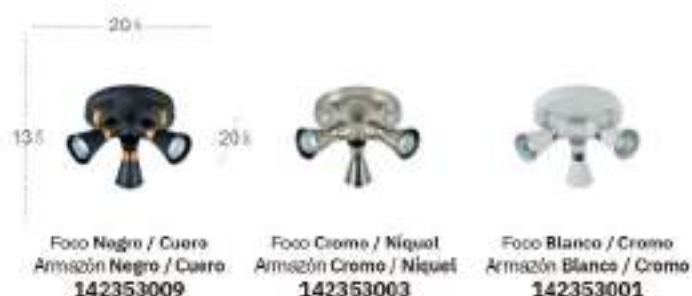

Cooper Regleta

Bombillas	4xE14
Material Foco	Cristal
Material Armazón	Metal

Tulipa Ámbar
Armazón Cuero
142194014

Máximo

Máximo

Máximo Plafón

Bombillas **3xGU10**
 Material Foco **Metal**
 Material Armazón **Metal**