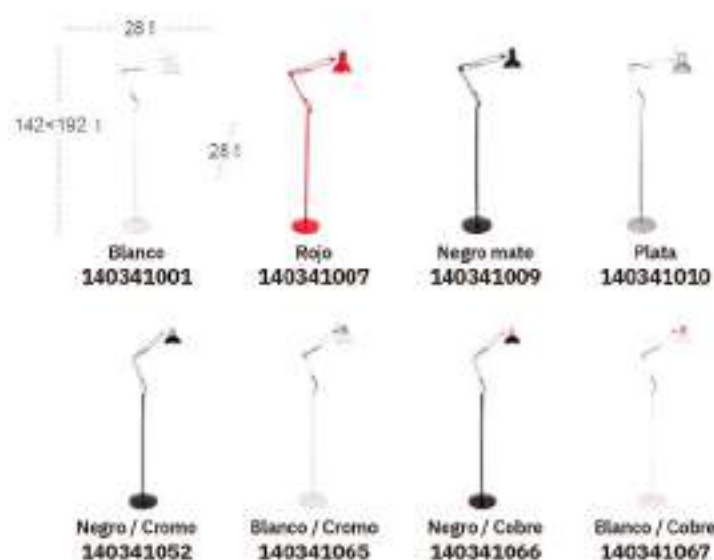

Pantalla Negro
 Armazón Negro
136341009

Pantalla Cuero
 Armazón Cuero
136341014

Rutilo

Rutilo

Rutilo Flexo de pie

Bombillas
Material

1xE27
Metal

Biel