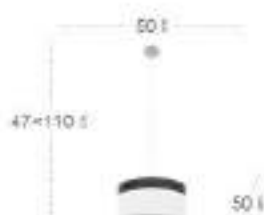

Cloe Colgante

Bombillas	2xE27
Material Pantalla	Textil
Material Armazón	Metal

Pantalla Madera Negra / Blanco
Armazón Cromo
175495009