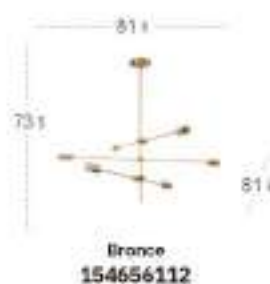

Jerusalén Lámpara

Bombillas 6xE27
Material Metal