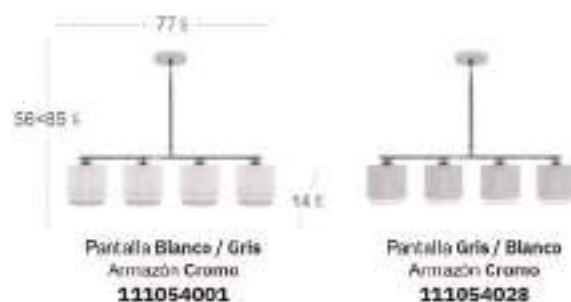

Kenya Lámpara

Bombillas 4x E14
Material Pantalla Textil
Material Armazón Metal