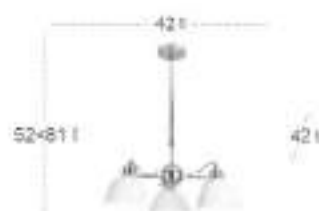

Pantalla Blanco
Armazón Cromo
143153001