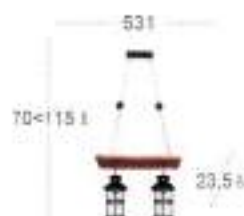

Finca Colgante

Bombillas	2xE27
Material Farol	Metal / Cristal
Material Armazón	Metal / Madera

Farol Negro
Armazón Negro / Marrón
152092009