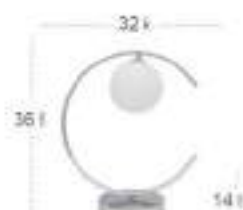

Conil Sobremesa

Bombillas	1xG9
Material Tulipa	Cristal
Material Armazón	Metal

Tulipa Blanco
Armazón Cromo
201871020