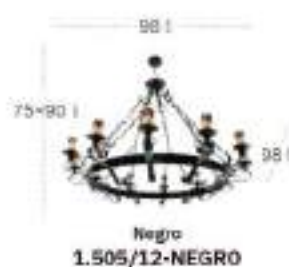

Medieval

Medieval Lámpara

Bombillas **10x E27**
Material **Metal / Policarbonato**

Medieval Lámpara

Bombillas **12x E27**
Material **Metal / Policarbonato**

Medieval

Medieval Aplique

Bombillas **1xE27**
Material **Metal / Policarbonato**