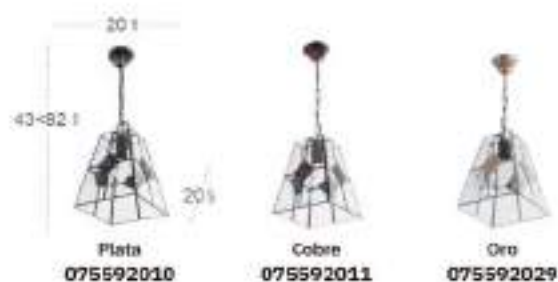

Estepa Plafón

Bombillas
Material

2xE27
Metal / Cristal

Estepa Colgante

Bombillas
Material

1xE27
Metal / Cristal

Ecija

Ecija Colgante