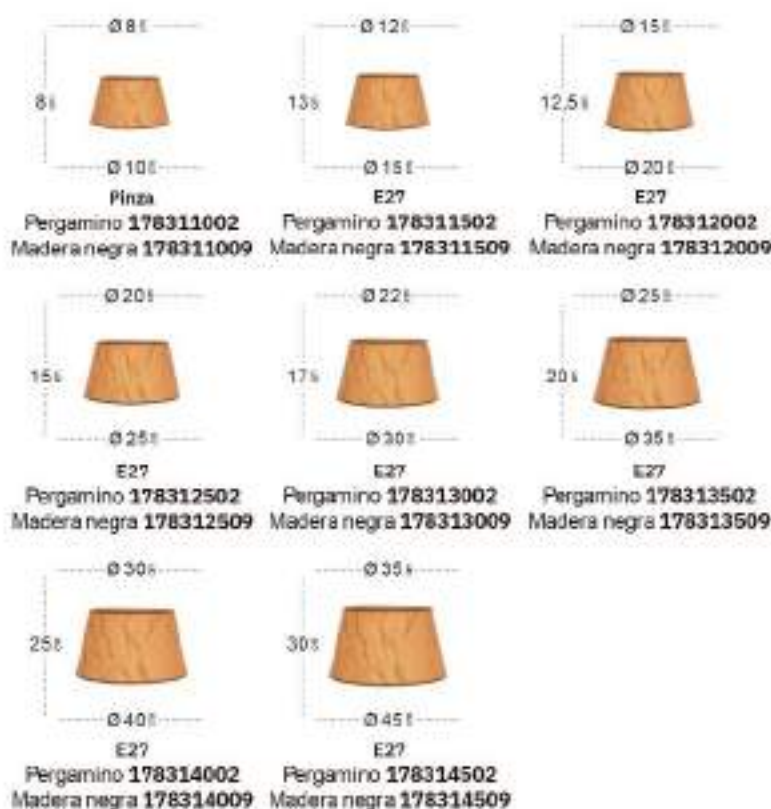

Salma Pantalla

Portalámparas 1xE27 / 1xPinza
Material Textil