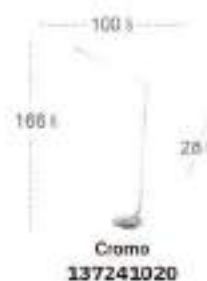

Scuti

Regulable en
intensidad de luz

Mando a distancia
incluido

Scuti Pie de salón

Material	Metal	Lúmenes	2500 Lm
Color de la luz	Blanco Cálido, Frío y Natural	Temperatura luz	2700, 4000, 6500 °K
Potencia	25 W