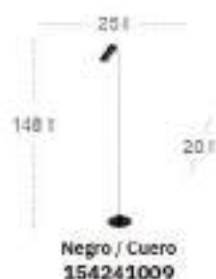

Allende

Allende

Allende Lámpara

Bombillas **3xE27**
Material **Metal / Aluminio**

Allende Colgante

Bombillas **1xE27**
Material **Metal / Aluminio**

Marrakech

Marrakech