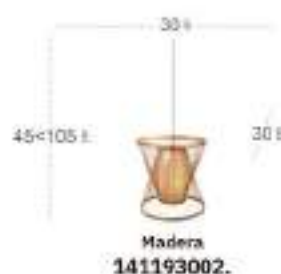

Oroton Colgante

Bombillas **1xE27**
Material **Bambú**