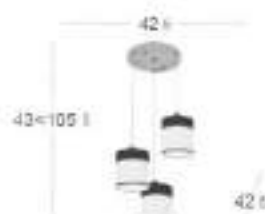

Pantalla Madera Oscura / Blanco
 Armazón Cuero
175471084

Pantalla Madera Clara / Blanco
 Armazón Blanco
175471085

Cloe

Cloe Plafón

Bombillas	3xE27
Material Pantalla	Textil
Material Armazón	Metal

Pantalla Madera Negra / Blanco
Armazón Cromo
175483009