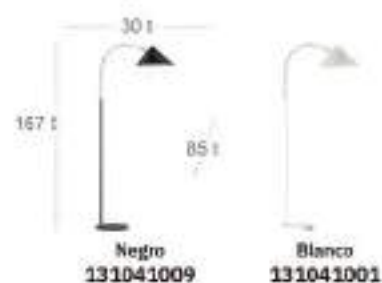

Pantalla Blanco
 Armazón Negro
175242009

Pantalla Blanco
 Armazón Plata
175242010

Empire

Milad

Empire

Empire Pie de Salón

Bombillas **1xE27**
Material **Metal**

Milad