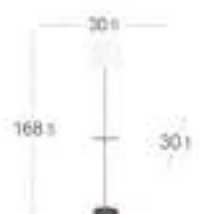

Pantalla Blanco
Armazón Níquel / Haya
156841003