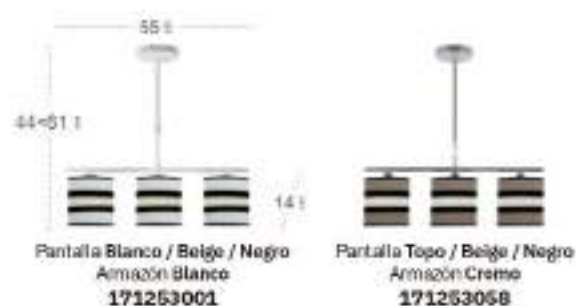

Karla

Karla

Karla Lámpara

Bombillas	2xE14
Material Pantalla	Textil
Material Armazón	Metal

Karla Lámpara

Bombillas	3xE14
Material Pantalla	Textil
Material Armazón	Metal

Karla Lámpara

Bombillas	4xE14
Material Pantalla	Textil
Material Armazón	Metal