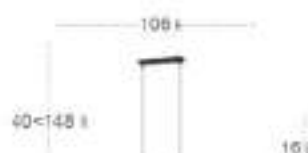

Pantalla Negro / Oro
Armazón Negro
153354016