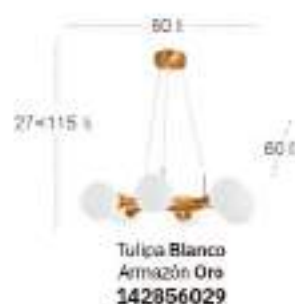

Frey Lámpara

Bombillas	6xE14
Material Tulipa	Cristal
Material Armazón	Metal