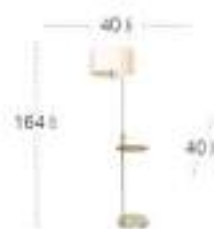

Pantalla Beige
Armazón Cobre / Roble
135141014