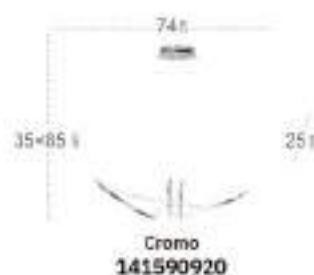

Nudo

Nudo Colgante

Material	Aluminio / Policarbonato	Lúmenes	3600 Lm
Color de la luz	Blanco natural	Temperatura luz	4000 °K
Potencia	45 W		

Nudo Colgante

Material	Aluminio / Policarbonato	Lúmenes	3200 Lm
Color de la luz	Blanco natural	Temperatura luz	4000 °K
Potencia	40 W		