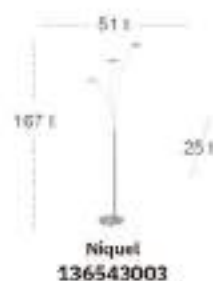

Lacaille Pie de salón

Material	Metal / Cristal	Lúmenes	3x500 Lm
Color de la luz	Bianco natural	Temperatura luz	4000 °K + 4000 °K
Potencia	3x5 W