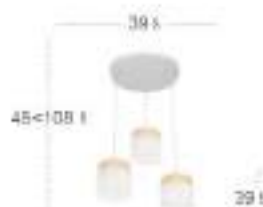

Kandy Plafón

Bombillas **3xE27**
Material Pantalla **Textil**
Material Armazón **Metal**

Pantalla Natural / Blanco
Armazón Blanco
174283001