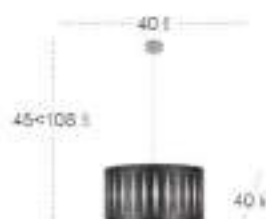

Alexandra Colgante

Bombillas 1xE27
Material Pantalla Textil
Material Armazón Metal

Pantalla Madera Negra / Blanco
Armazón Crema
177894009