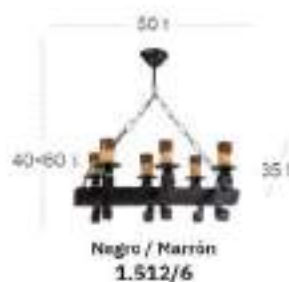

Cantina Aplique

Bombillas **2xE27**
Material **Metal / Resina / Policarbonato**

Tronco

Tronco Lámpara

Bombillas 4xE27
Material Metal / Resina / Policarbonato

Tronco Lámpara

Bombillas 6xE27
Material Metal / Resina / Policarbonato