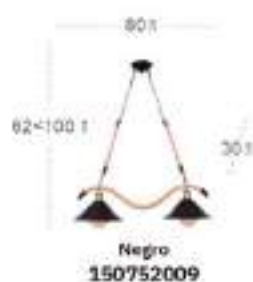

Cabo Lámpara

Bombillas 2xE27
Material Cuerda / Metal