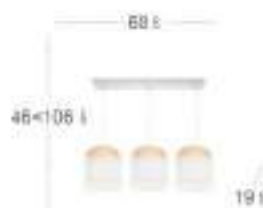

Pantalla Natural / Blanco
Armazón Blanco
174293101