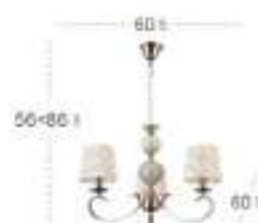

Úbeda

Úbeda

Úbeda Lámpara

Bombillas 3xE14
 Material Pantalla Textil
 Material Armazón Metal / Cristal

Pantalla Beige
 Armazón Cuero
 201753014

Pantalla Blanco
 Armazón Cromo
 201753020

Úbeda Lámpara

Bombillas 5xE14
 Material Pantalla Textil
 Material Armazón Metal / Cristal