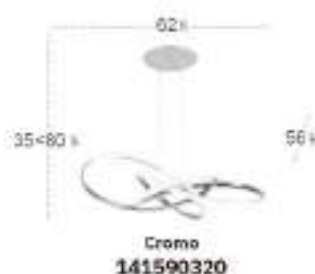

Nudo Colgante

Material	Aluminio / Policarbonato	Lúmenes	4000 Lm
Color de la luz	Blanco natural	Temperatura luz	4000 °K
Potencia	50 W