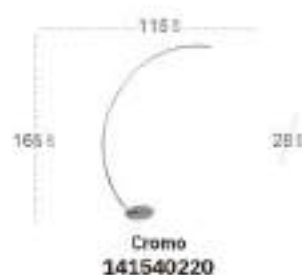

Nudo

Nudo Colgante

Material	Aluminio / Policarbonato	Lúmenes	4800 Lm
Color de la luz	Blanco natural	Temperatura luz	4000 °K
Potencia	60 W		

Nudo Colgante

Material	Aluminio / Policarbonato	Lúmenes	4480 Lm
Color de la luz	Blanco natural	Temperatura luz	4000 °K
Potencia	56 W		

Nudo

Nudo Pie de Salón

Material	Aluminio / Policarbonato	Lúmenes	2400 Lm
Color de la luz	Blanco natural	Temperatura luz	4000 °K
Potencia	30 W		

Nudo Pie de Salón

Material	Aluminio / Policarbonato	Lúmenes	1680 Lm
Color de la luz	Blanco natural	Temperatura luz	4000 °K
Potencia	21 W		