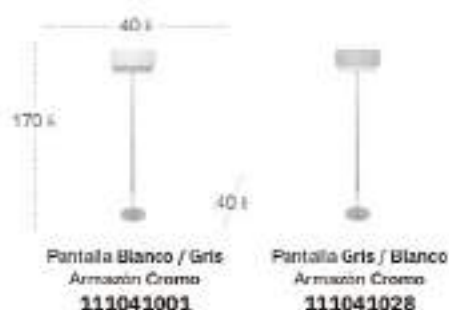

Kenya Colgante

Bombillas 3xE27
 Material Pantalla Textil
 Material Armazón Metal

Kenya

Kenya Pie de Salón

Bombillas	1xE27
Material Pantalla	Textil
Material Armazón	Metal

Kenya Sobremesa

Bombillas	1xE14
Material Pantalla	Textil
Material Armazón	Metal