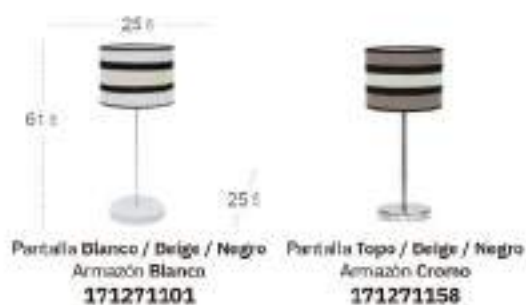

Bombillas **1xE27**
 Material Pantalla **Textil**
 Material Armazón **Metal**

Cloe

Cloe

Cloe Lámpara

Bombillas 2xE14
 Material Pantalla Textil
 Material Armazón Metal

Pantalla Madera Negra / Blanco
 Armazón Cromo
175452009