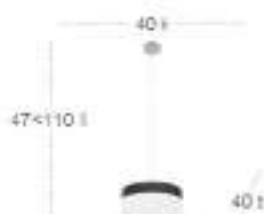

Cloe Colgante

Bombillas	1xE27
Material Pantalla	Textil
Material Armazón	Metal

Pantalla Madera Negra / Blanco
Armazón Cromo
175494009