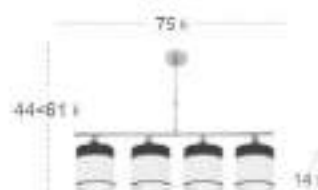

Cloe

Cloe Lámpara

Bombillas 4xE14
 Material Pantalla Textil
 Material Armazón Metal

Pantalla Madera Negra / Blanco
 Armazón Cromo
175454009

Pantalla Madera Gris / Blanco
 Armazón Níquel
175454083

Pantalla Madera Oscura / Blanco
 Armazón Cuero
175454084