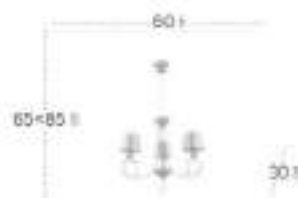

Arneses Colgante

Bombillas 8x E14
Material Metal

Clematis

Clematis

Clematis Lámpara

Bombillas	3x E14
Material Pantalla	Textil
Material Armazón	Metal

Pantalla Blanco
Armazón Blanco / Oro
151453075

Clematis Lámpara