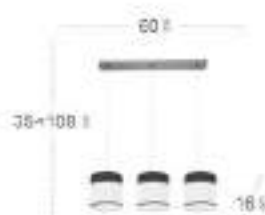

Pantalla Madera Gris / Blanco
Armazón Níquel
175483083

Pantalla Madera Oscura / Blanco
Armazón Cuero
175483084

Pantalla Madera Clara / Blanco
Armazón Blanco
175483085

Cloe Regleta

Bombillas	3xE27
Material Pantalla	Textil
Material Armazón	Metal