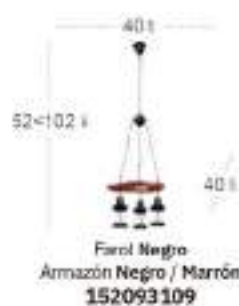

Finca Colgante

Bombillas 3xE27
Material Farol Metal / Cristal
Material Armazón Metal / Madera