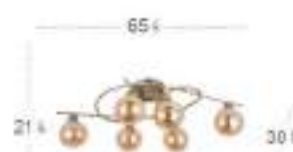

Tulipa Ámbar / Cuero
Armazón Cuero
154486014