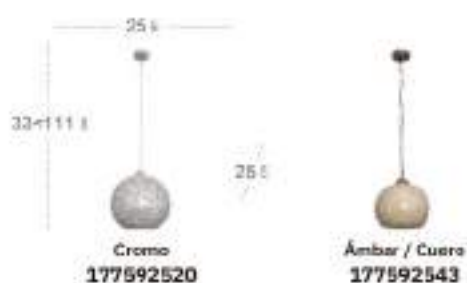

Tenor Colgante

Bombillas 1xE27
Material Metal / Cristal