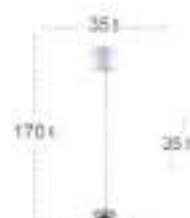

Pantalla Blanco
Armazón Níquel
135441003