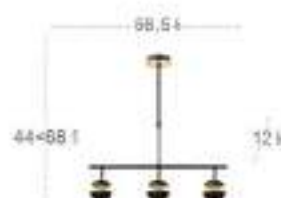

Beethoven

Beethoven

Beethoven Colgante

Bombillas **3xGU10**
 Material Foco **Metal**
 Material Armazón **Metal**

Foco Negro / Oro
 Armazón Negro / Oro
142053009

Foco Blanco / Plata
 Armazón Blanco / Plata
142053001