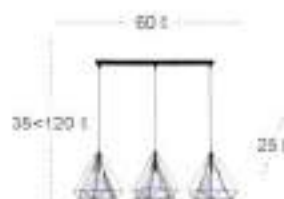

Pantalla Blanco / Negro
Armazón Negro
201493009