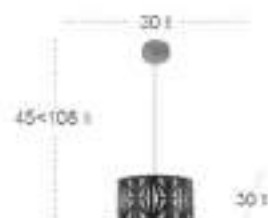

Katerina

Katerina

Katerina Colgante

Bombillas 1xE27
 Material Pantalla Textil
 Material Armazón Metal

Pantalla Madera Negra / Blanco
 Armazón Crema
177993009

Pantalla Madera Gris / Blanco
 Armazón Níquel
177993083