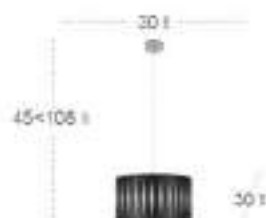

Alexandra Colgante

Bombillas 1xE27
Material Pantalla Textil
Material Armazón Metal

Pantalla Madera Negra / Blanco
Armazón Crema
177893009