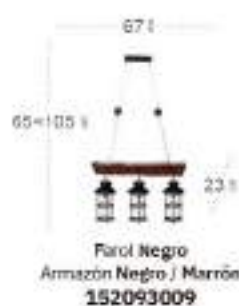

Farol Negro
Armazón Negro / Marrón
152091009

Finca Colgante

Bombillas	2xE27
Material Farol	Metal / Cristal
Material Armazón	Metal / Madera

Farol Negro
Armazón Negro / Marrón
152092009

Finca

Finca Colgante

Bombillas 3xE27
 Material Farol Metal / Cristal
 Material Armazón Metal / Madera