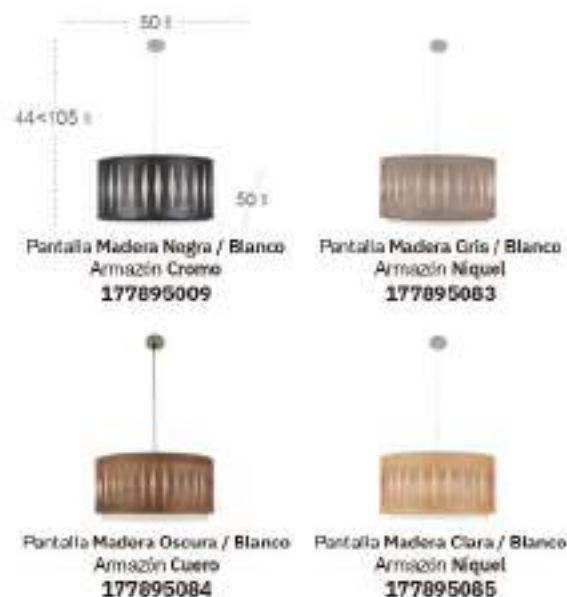

Pantalla Madera Oscura / Blanco
 Armazón Cuero
177894084

Pantalla Madera Clara / Blanco
 Armazón Níquel
177894085

Alexandra

Alexandra Colgante

Bombillas 2xE27
 Material Pantalla Textil
 Material Armazón Metal