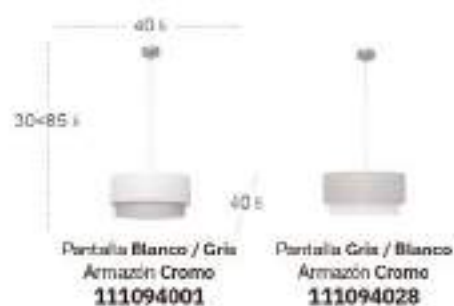

Kenya Lámpara

Bombillas 3x E14
 Material Pantalla Textil
 Material Armazón Metal

Kenya Lámpara

Bombillas 4x E14
 Material Pantalla Textil
 Material Armazón Metal

Kenya

Kenya Colgante

Bombillas 3xE27
 Material Pantalla Textil
 Material Armazón Metal