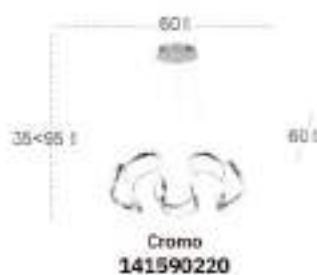

Nudo

Nudo

Nudo Colgante

Material	Aluminio / Policarbonato	Lúmenes	3600 Lm
Color de la luz	Blanco natural	Temperatura luz	4000 °K
Potencia	45 W		

Nudo Colgante

Material	Aluminio / Policarbonato	Lúmenes	4800 Lm
Color de la luz	Blanco natural	Temperatura luz	4000 °K
Potencia	60 W		