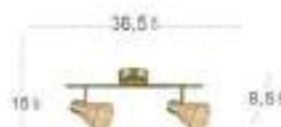

Tulipa Ámbar
Armazón Cuero
142192014