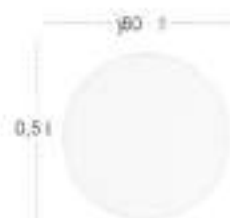

Blanco
1761DIF60