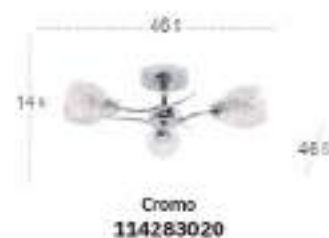

Juárez Plafón

Bombillas **3xE14**
Material **Metal / Cristal**