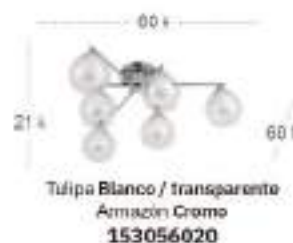

Makalu

Makalu

Makalu Lámpara

Bombillas	4xE27
Material Tulipa	Cristal
Material Armazón	Metal

Makalu Lámpara

Bombillas	6xE27
Material Tulipa	Cristal
Material Armazón	Metal

Makalu Sobremesa

Bombillas	1xE27
Material Tulipa	Cristal
Material Armazón	Metal