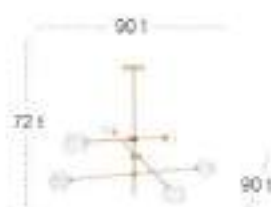

Tulipa Blanco / transparente
Armazón Bronce
154656012