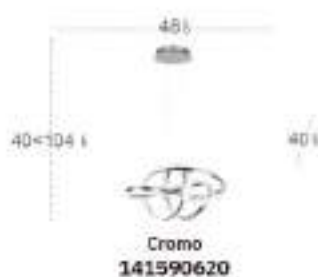

Nudo

Nudo Colgante

Material	Aluminio / Policarbonato	Lúmenes	4000 Lm
Color de la luz	Blanco natural	Temperatura luz	4000 °K
Potencia	50 W		

Nudo Colgante

Material	Aluminio / Policarbonato	Lúmenes	4480 Lm
Color de la luz	Blanco natural	Temperatura luz	4000 °K
Potencia	56 W		