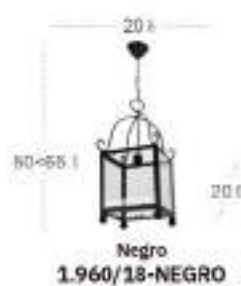

Monasterio

Monasterio Aplique

Bombillas **1xE27**
Material **Metal / Cristal**

Monasterio Farol

Bombillas **1xE27**
Material **Metal / Cristal**

Rueda

Rueda

Rueda Lámpara