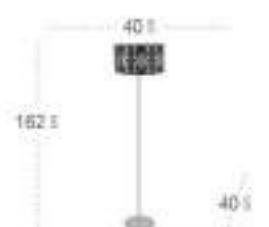

Katerina

Katerina

Katerina Pie de Salón

Bombillas 1xE27
 Material Pantalla Textil
 Material Armazón Metal

Pantalla Madera Negra / Blanco
 Armazón Cromo
177941009

Pantalla Madera Gris / Blanco
 Armazón Níquel
177941083