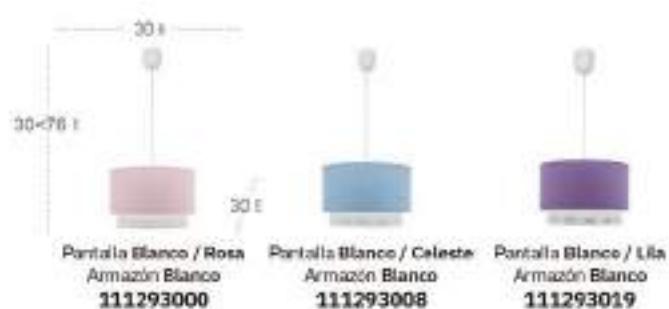

Trazos Colgante

Bombillas	1xE27
Material Pantalla	Textil
Material Armazón	Metal