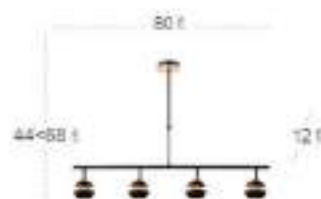

Foco Negro / Oro
Armazón Negro / Oro
142054009