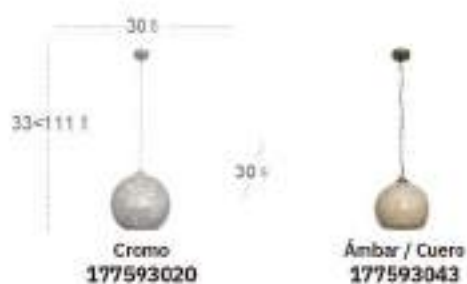

Tenor Colgante

Bombillas 1xE27
Material Metal / Cristal