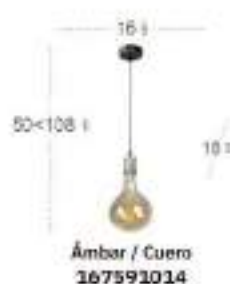

Sira

Sira Lámpara

Bombillas	3xE27	Potencia	24 W
Material	Metal / Cristal	Lúmenes	1920 Lm
Color de la luz	Bianco cálido	Temperatura luz	3000 °K

Ámbar / Cuenca
167583014

Sira

Sira Colgante

Bombillas	1xE27	Potencia	8 W
Material	Metal / Cristal	Lúmenes	640 Lm
Color de la luz	Blanco cálido	Temperatura luz	3000 °K