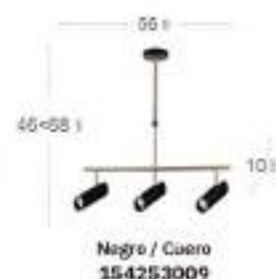

Marrakech Pie de salón

Bombillas **1xGU10**
Material **Metal**

Marrakech Lámpara

Bombillas **3xGU10**
Material **Metal**