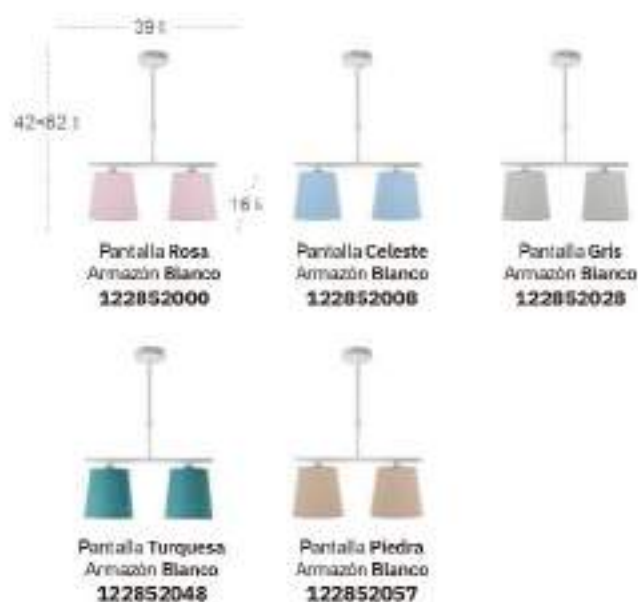

Consciencia Lámpara

Bombillas 2xE14
Material Pantalla Textil
Material Armazón Metal