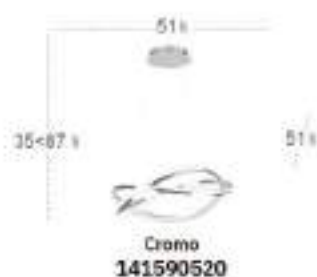

Nudo

Nudo Colgante

Material	Aluminio / Policarbonato	Lúmenes	3600 Lm
Color de la luz	Blanco natural	Temperatura luz	4000 °K
Potencia	45 W		

Nudo Colgante

Material	Aluminio / Policarbonato	Lúmenes	6560 Lm
Color de la luz	Blanco natural	Temperatura luz	4000 °K
Potencia	82 W		