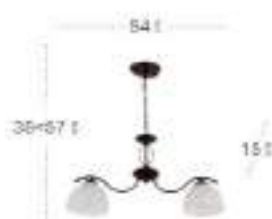

Bonete

Bonete

Bonete Lámpara

Bombillas 2xE27
Material Tulipa Cristal
Material Armazón Metal

Tulipa Opaco
Armazón Marrón
152952002

Bonete Lámpara

Bombillas 3xE27
Material Tulipa Cristal
Material Armazón Metal