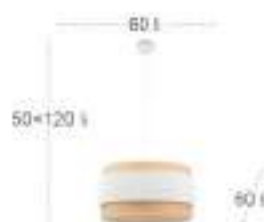

Pantalla Natural / Marrón
 Armazón Marrón
174295002

Pantalla Natural / Negro
 Armazón Negro
174295009

Pantalla Natural / Gris
 Armazón Niquel
174295028

Kandy Colgante

Bombillas **3xE27**
 Material Pantalla **Textil**
 Material Armazón **Metal**