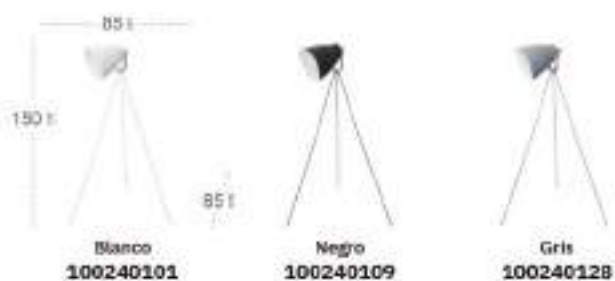

Julen Sobremesa

Bombillas	1xE27
Material Pantalla	Textil
Material Armazón	Metal / Madera

Getting

Getting

Getting Pie de salón

Bombillas **1xE27**
 Material **Metal**

Acero

Acero Pie de Salón