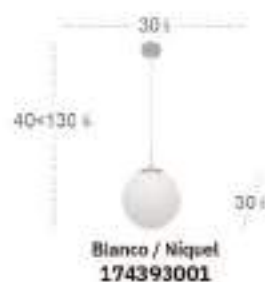

Astro Colgante

Bombillas 1xE27
Material Metal / Cristal