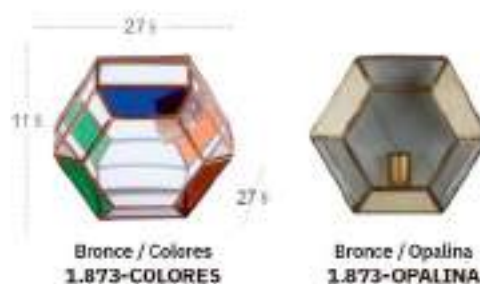

Granadino Plafón

Bombillas **1xE27**
Material **Metal / Cristal**