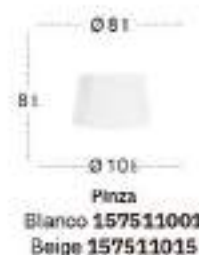

Laura

Laura Pantalla

Portalámparas 1xE27 / 1xPinza
Material Textil

Divos

Divos Pantalla

Portalámparas 1xE27
Material Textil
Color Marrón