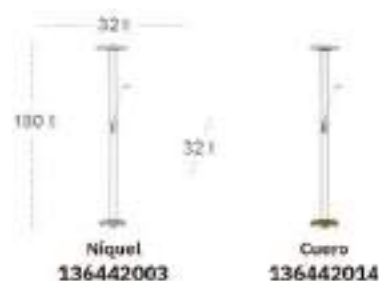

Luz Secundaria

Tipo de luz **Led Integrado**
Color de la luz **Blanco Natural**
Potencia **5 W**
Lúmenes **500 Lm**
Temperatura luz **4000 °K**
Ángulo de apertura **120°**
Proyección **Spot dirigido orientable**