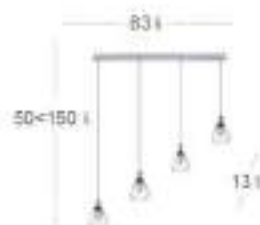

Tulipa Negro
Armazón Negro / Cromo
153594052