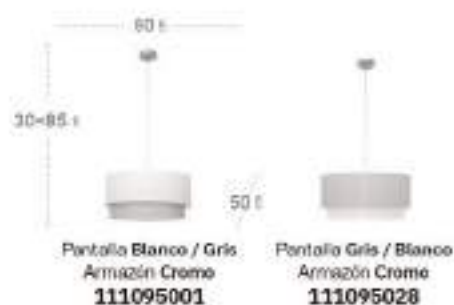

Kenya Colgante

Bombillas 3xE27
Material Pantalla Textil
Material Armazón Metal