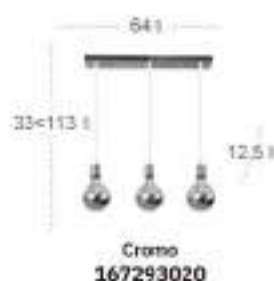

Gala Lámpara

Bombillas	3xE27	Potencia	24 W
Material	Metal / Cristal	Lúmenes	2100 Lm
Color de la luz	Blanco cálido	Temperatura luz	2700 °K