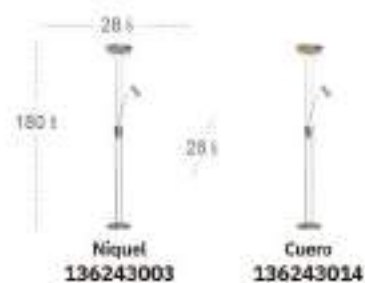

Ross Pie de salón

Bombillas 2xE27 + 1xE14
Material Metal / Cristal