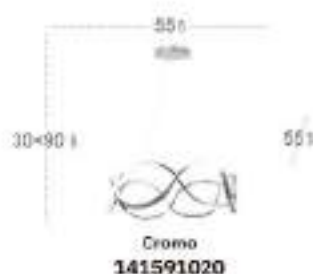

Nudo Colgante

Material	Aluminio / Policarbonato	Lúmenes	4800 Lm
Color de la luz	Blanco natural	Temperatura luz	4000 °K
Potencia	60 W