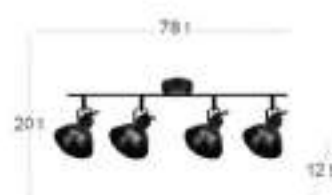

Negro
114494009

Cobre / Negro
114494011