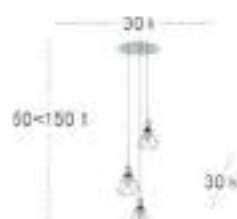

San Petersburgo Colgante

Bombillas	3xE14
Material Tulipa	Metal
Material Armazón	Metal

Tulipa Negro
Armazón Negro / Cromo
153593052