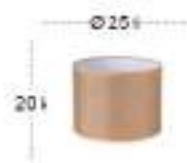

Blanco 176136001
Beige 176136015

Jin

Jin Pantalla

Portalámparas 1xM10 / 1xE27 / 1xPinza
 Material Textil
 Color Marrón

Pinza
 176231402

E27
 176231502

E27
 176232202

E27
 176232502