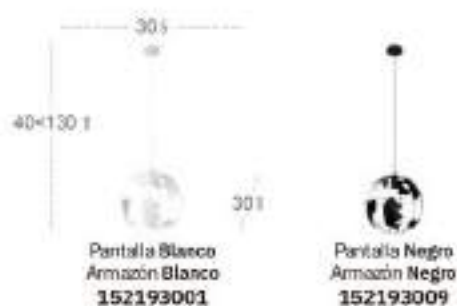

Orbe Colgante

Bombillas **1xE27**
Material Pantalla **Metal**
Material Armazón **Metal**