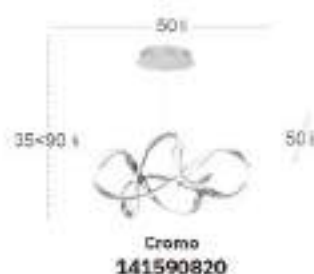

Nudo

Nudo Colgante

Material	Aluminio / Policarbonato	Lúmenes	3600 Lm
Color de la luz	Blanco natural	Temperatura luz	4000 °K
Potencia	45 W		

Nudo Colgante

Material	Aluminio / Policarbonato	Lúmenes	6560 Lm
Color de la luz	Blanco natural	Temperatura luz	4000 °K
Potencia	82 W		

Nudo

Nudo Colgante

Material	Aluminio / Policarbonato	Lúmenes	3600 Lm
Color de la luz	Blanco natural	Temperatura luz	4000 °K
Potencia	45 W		

Nudo Colgante

Material	Aluminio / Policarbonato	Lúmenes	3200 Lm
Color de la luz	Blanco natural	Temperatura luz	4000 °K
Potencia	40 W		