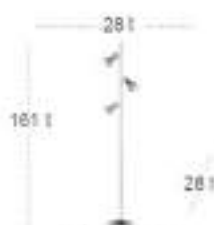

San Petersburgo Pie de Salón

Bombillas	3xE14
Material Tulipa	Metal
Material Armazón	Metal

Tulipa Negro
Armazón Negro / Cromo
153541052