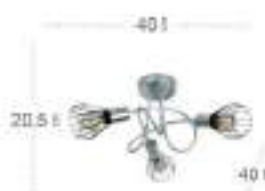

San Petersburgo Plafón

Bombillas	3xE14
Material Tulipa	Metal
Material Armazón	Metal

Tulipa Negro
Armazón Cromo
153583052