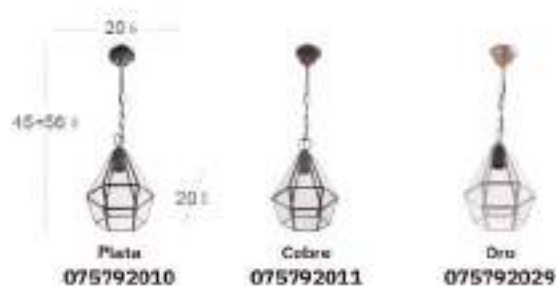

Ecija Colgante

Bombillas **1xE27**
Material **Metal / Cristal**