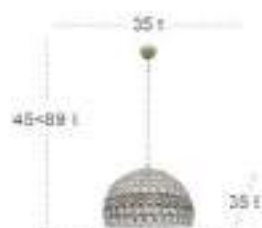

Lalibela Colgante

Bombillas **1xE27**
Material Tulipa **Metal / Cristal**
Material Armazón **Metal**

Tulipa Transparente / Cuero
Armazón Cuero
154993514