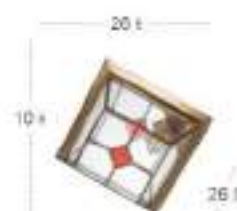

Granadino Plafón

Bombillas **1xE27**
Material **Metal / Cristal**

Granadino

Granadino Plafón

Bombillas **2xE27 / 1xE27**
Material **Metal / Cristal**

Cuero / Rojo
1.874/GRANDE

Cuero / Rojo
1.874/PEQUEÑO

Granadino Farol