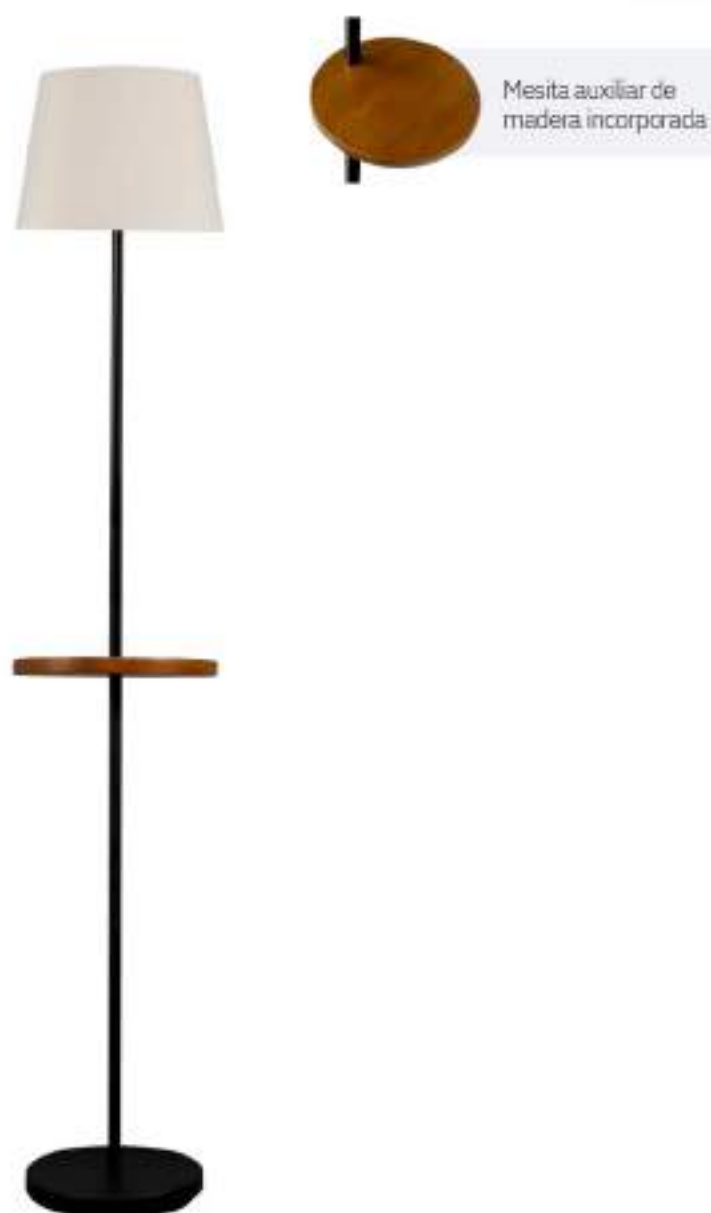

Julen Sobremesa

Bombillas	1xE27
Material Pantalla	Textil
Material Armazón	Metal / Madera

Getting

Getting

Getting Pie de salón

Bombillas **1xE27**
 Material **Metal**

Acero

Acero Pie de Salón