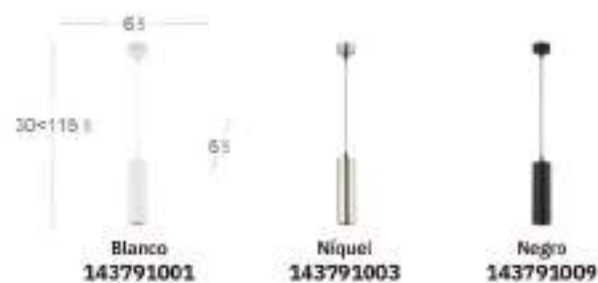

Drach Colgante

Bombillas 1xGU10
Material Aluminio