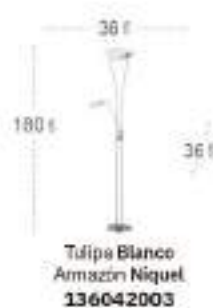

Lalande Pie de salón

Bombillas	2xE27 + 1xE14
Material Tulpita	Cristal
Material Armazón	Metal