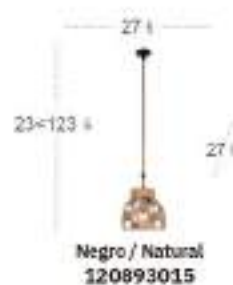

Yute Colgante

Bombillas **1xE27**
Material **Cuerda / Metal**