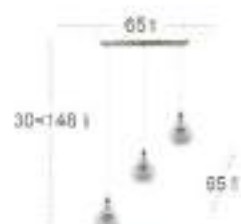

Lhasa Colgante

Bombillas **3xG9**
Material Tulipa **Metal / Cristal**
Material Armazón **Metal**

Tulipa Transparente/Cuero
Armazón Cuero
154093014