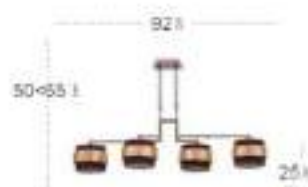

Pantalla Marrón / Oro
Armazón Cuero
066454014