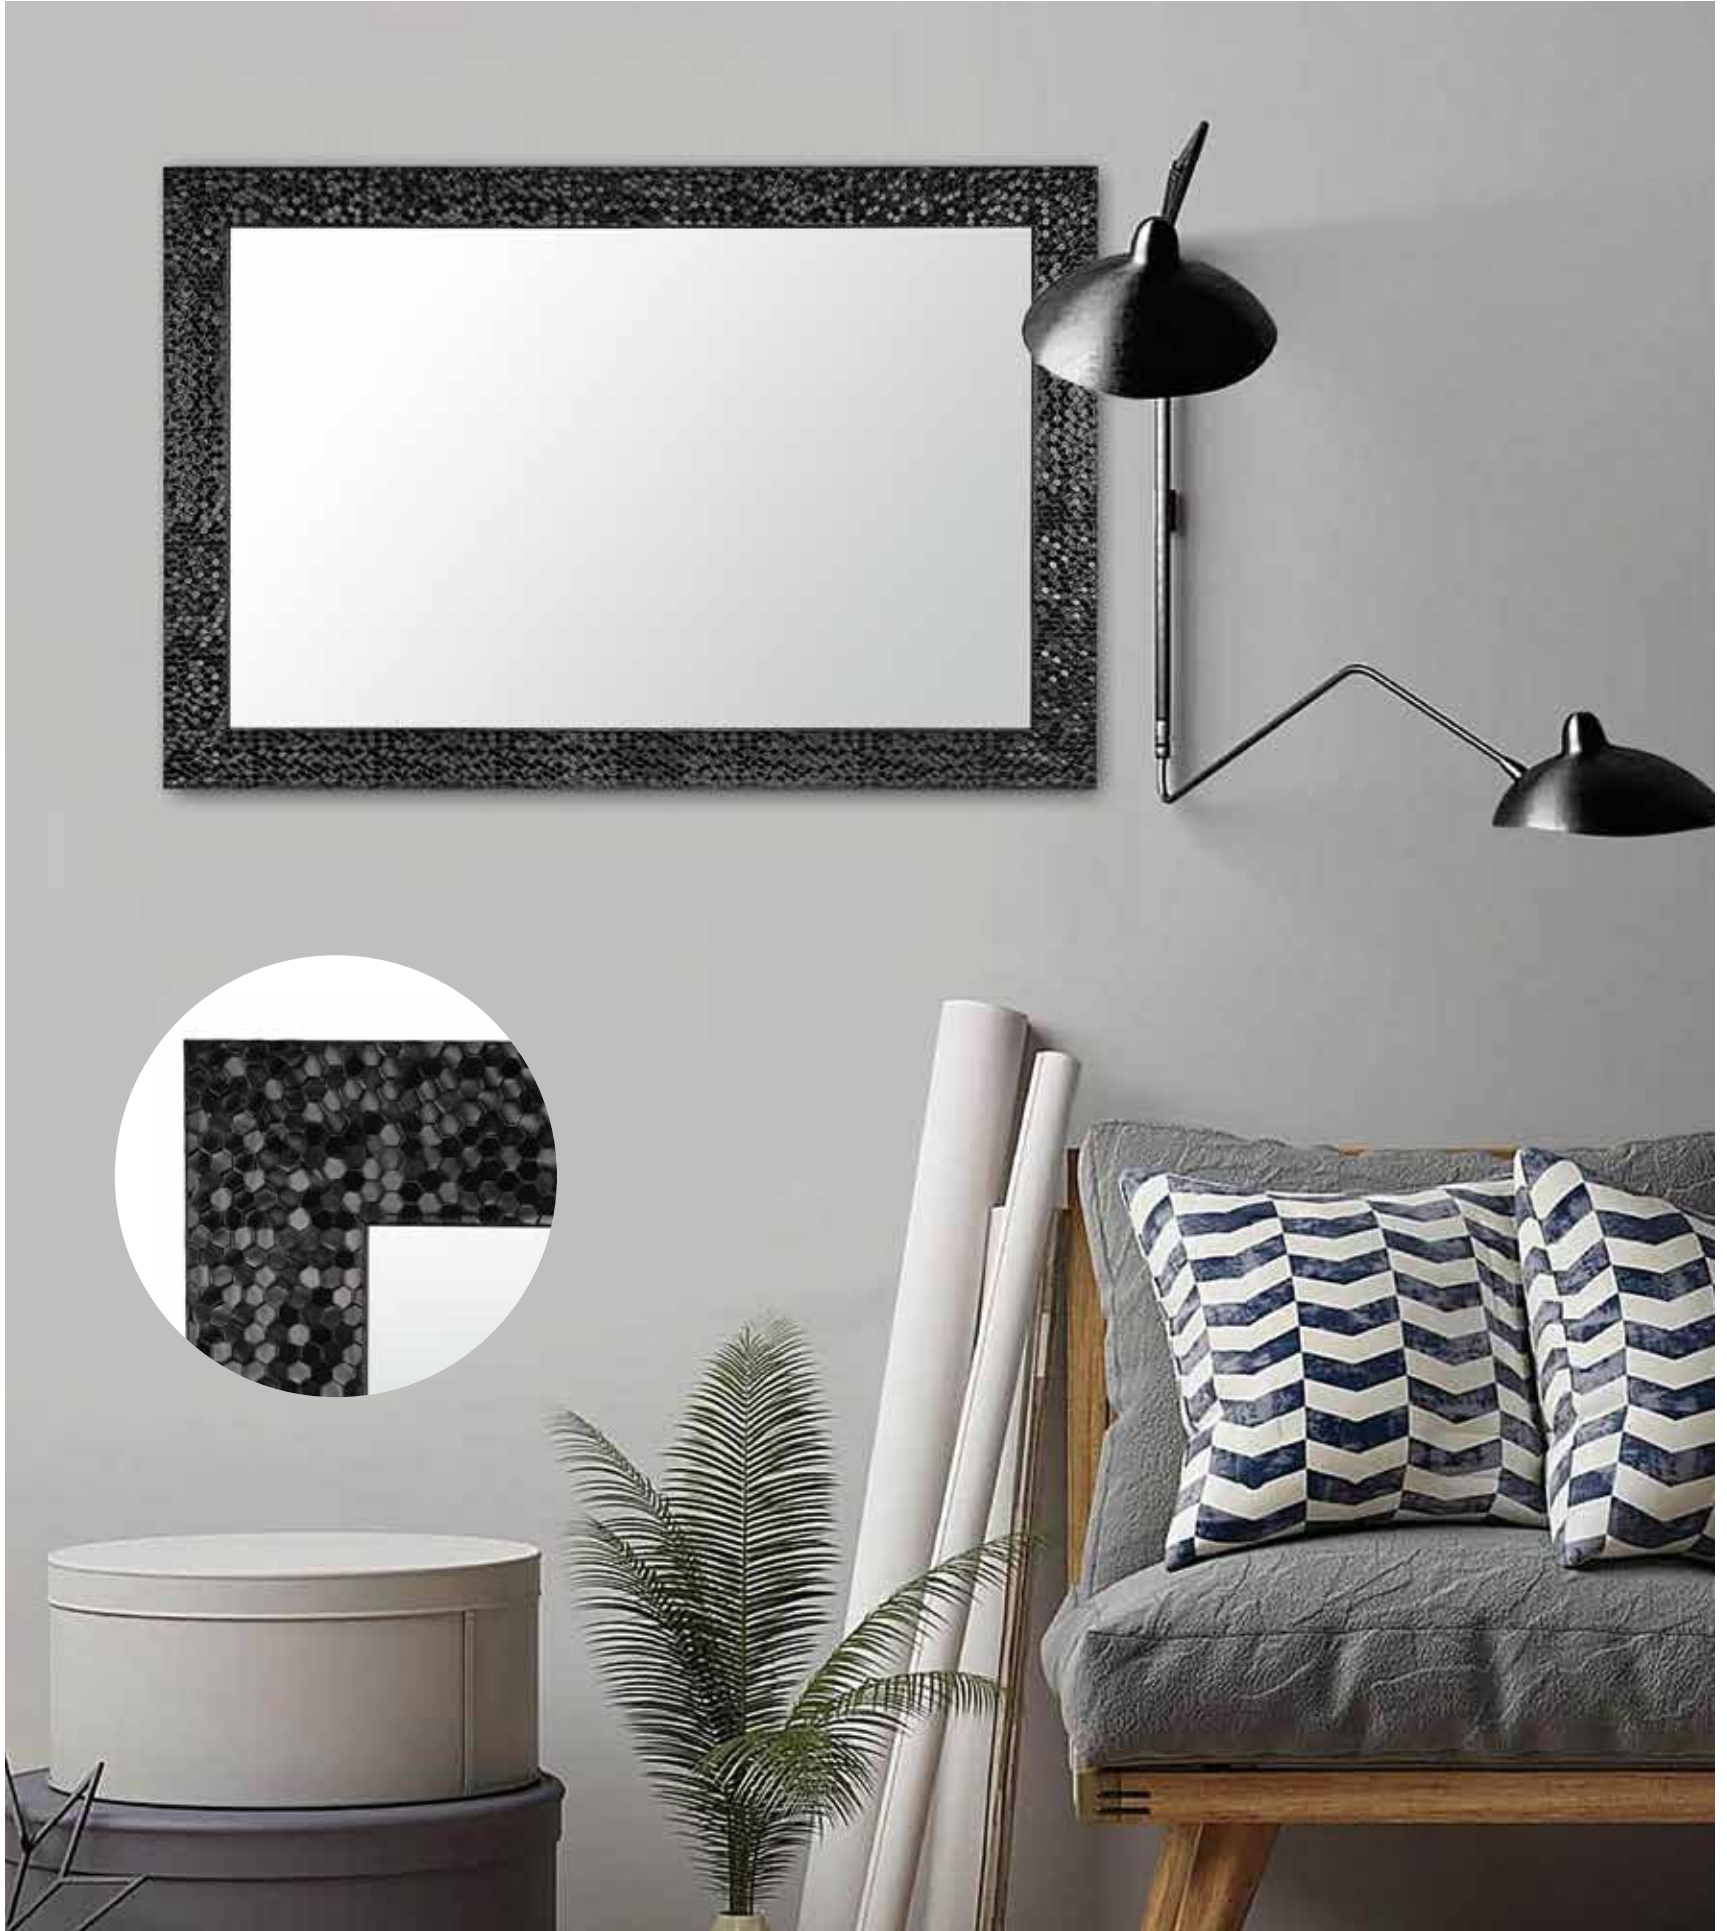

hispanohogar®

▼ **72515** ESPEJO HORIZONTAL NEGRO

ALTO	ANCHO	PROF.	
73	103	2	9,23 PTOS.

► **72510** ESPEJO VERTICAL CHAMPAGNE

ALTO	ANCHO	PROF.	
143	73	2	12,04 PTOS.