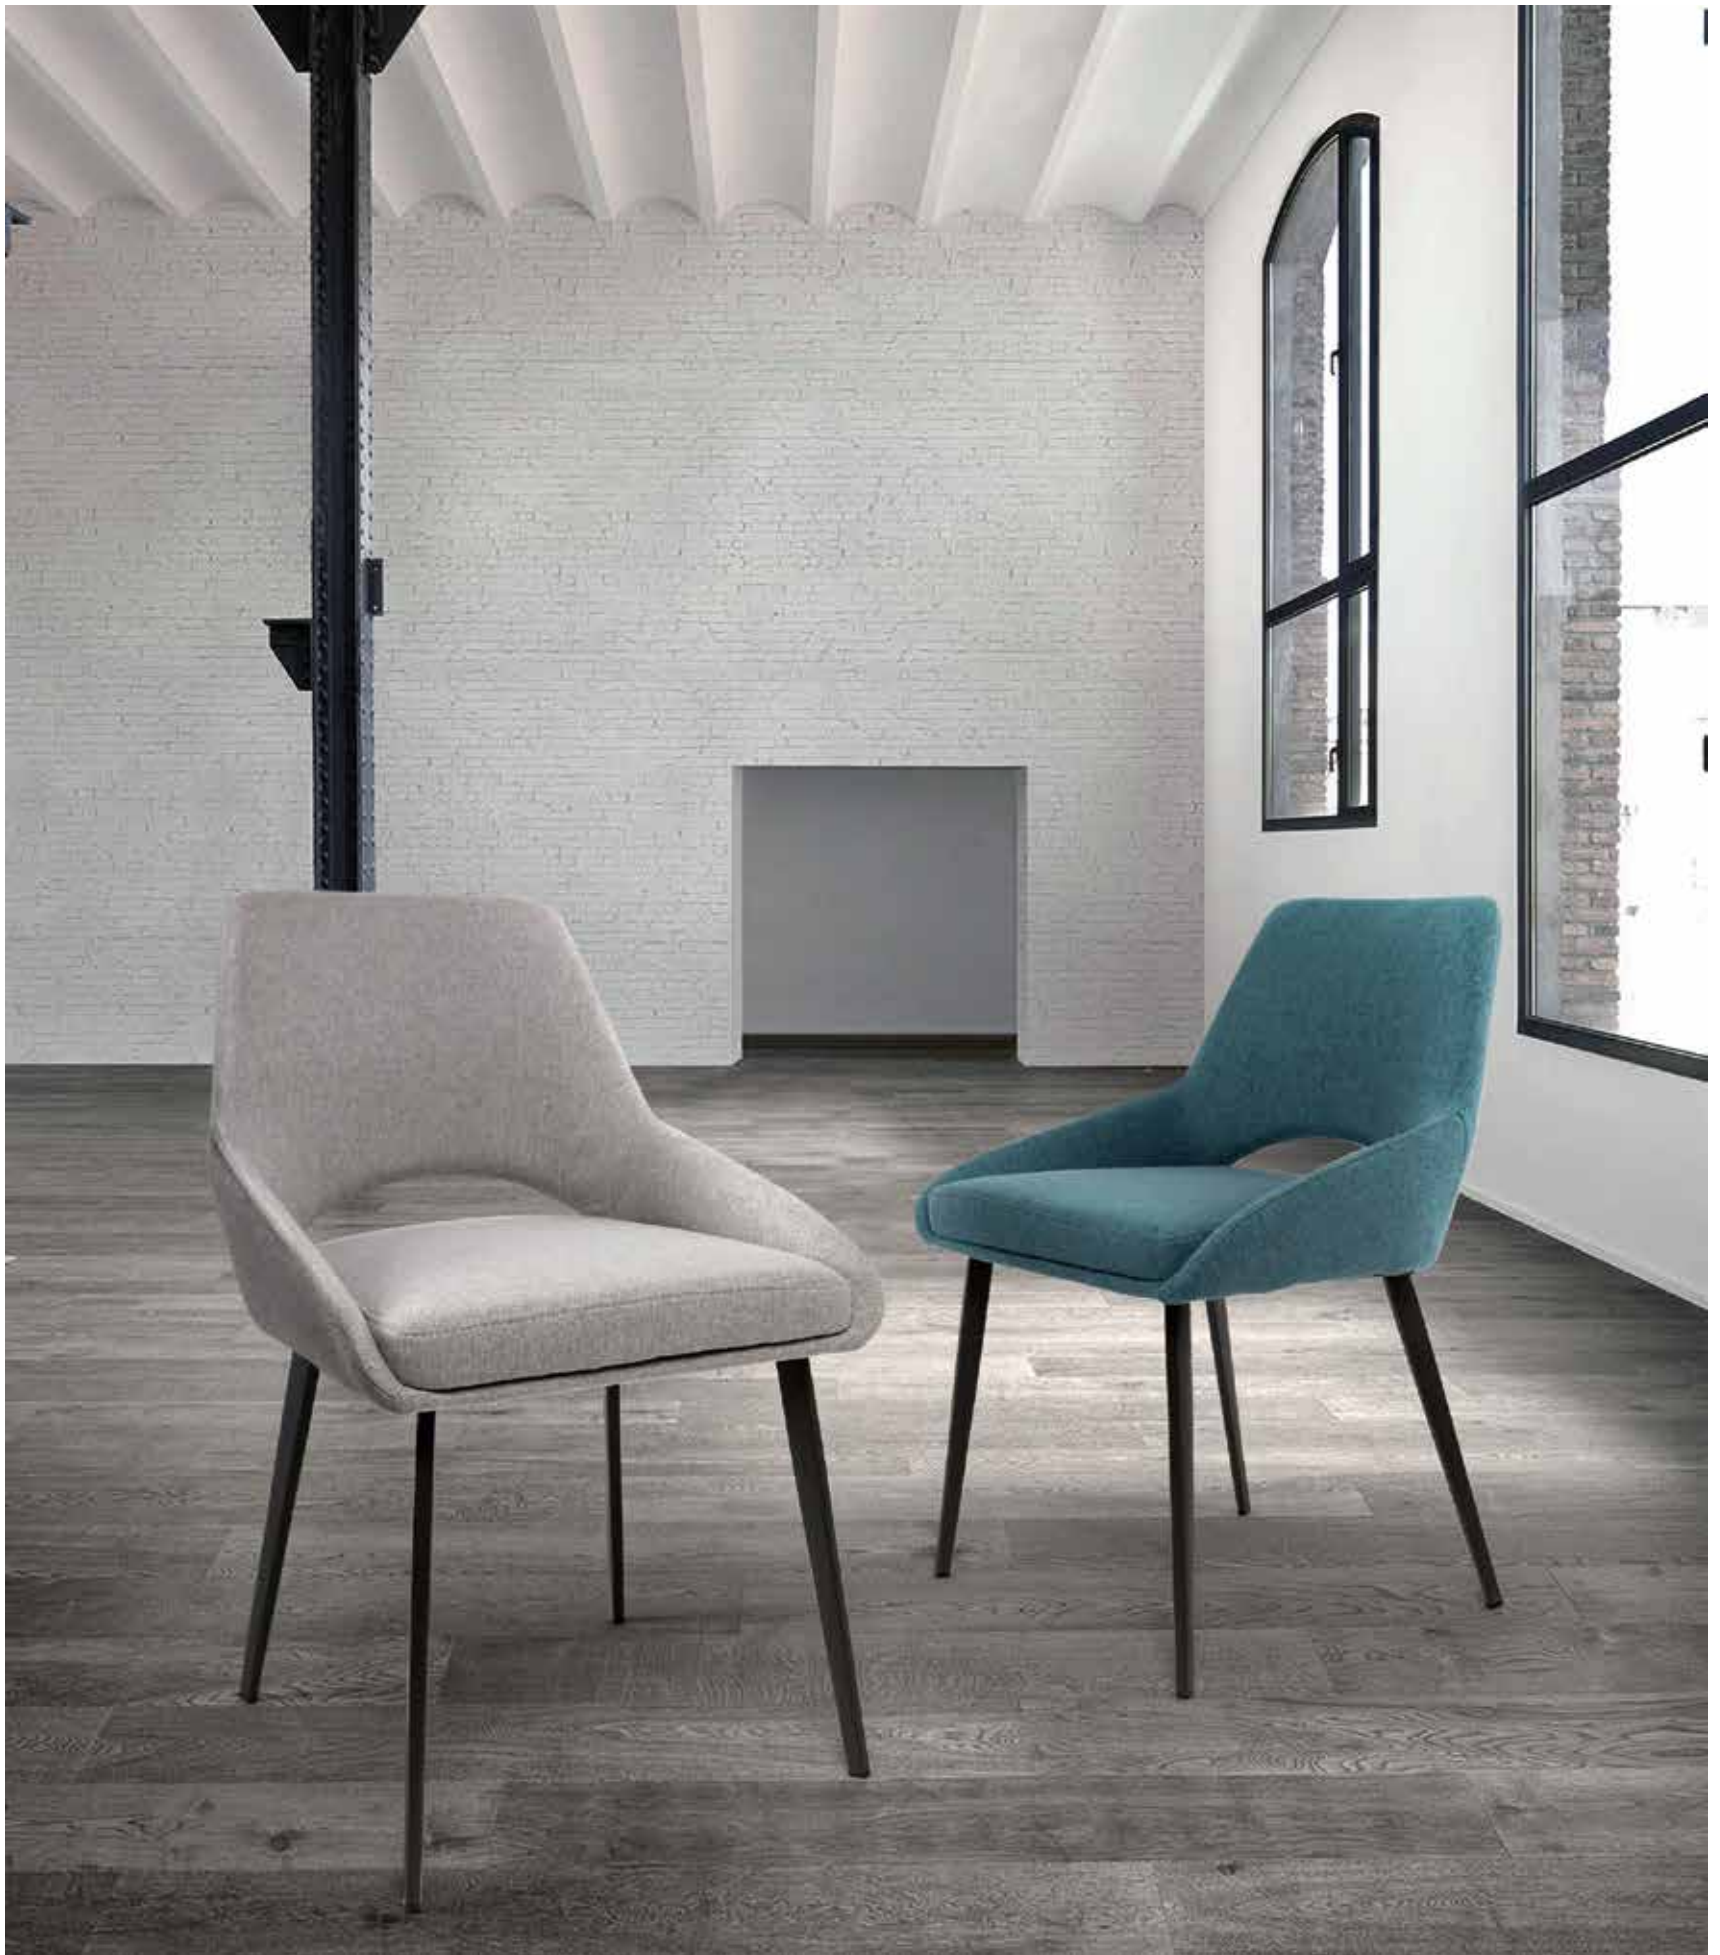

ALTO
82
ANCHO
50
PROF.
58

15.07 PTOS.

Silla

- **79655** GRIS
- **79656** AZUL