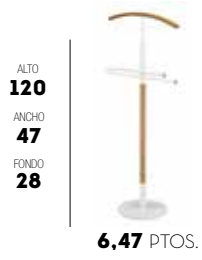

6,65 PTOS.

Galán de noche madera Haya

● **70070** NATURAL BLANCO

○ **70071** BLANCO

hispanohogar®

ALTO
120
ANCHO
47
FONDO
28

Galán de noche madera / metal

- **70191** BLANCO / ROBLE
- **70190** NEGRO / ROBLE