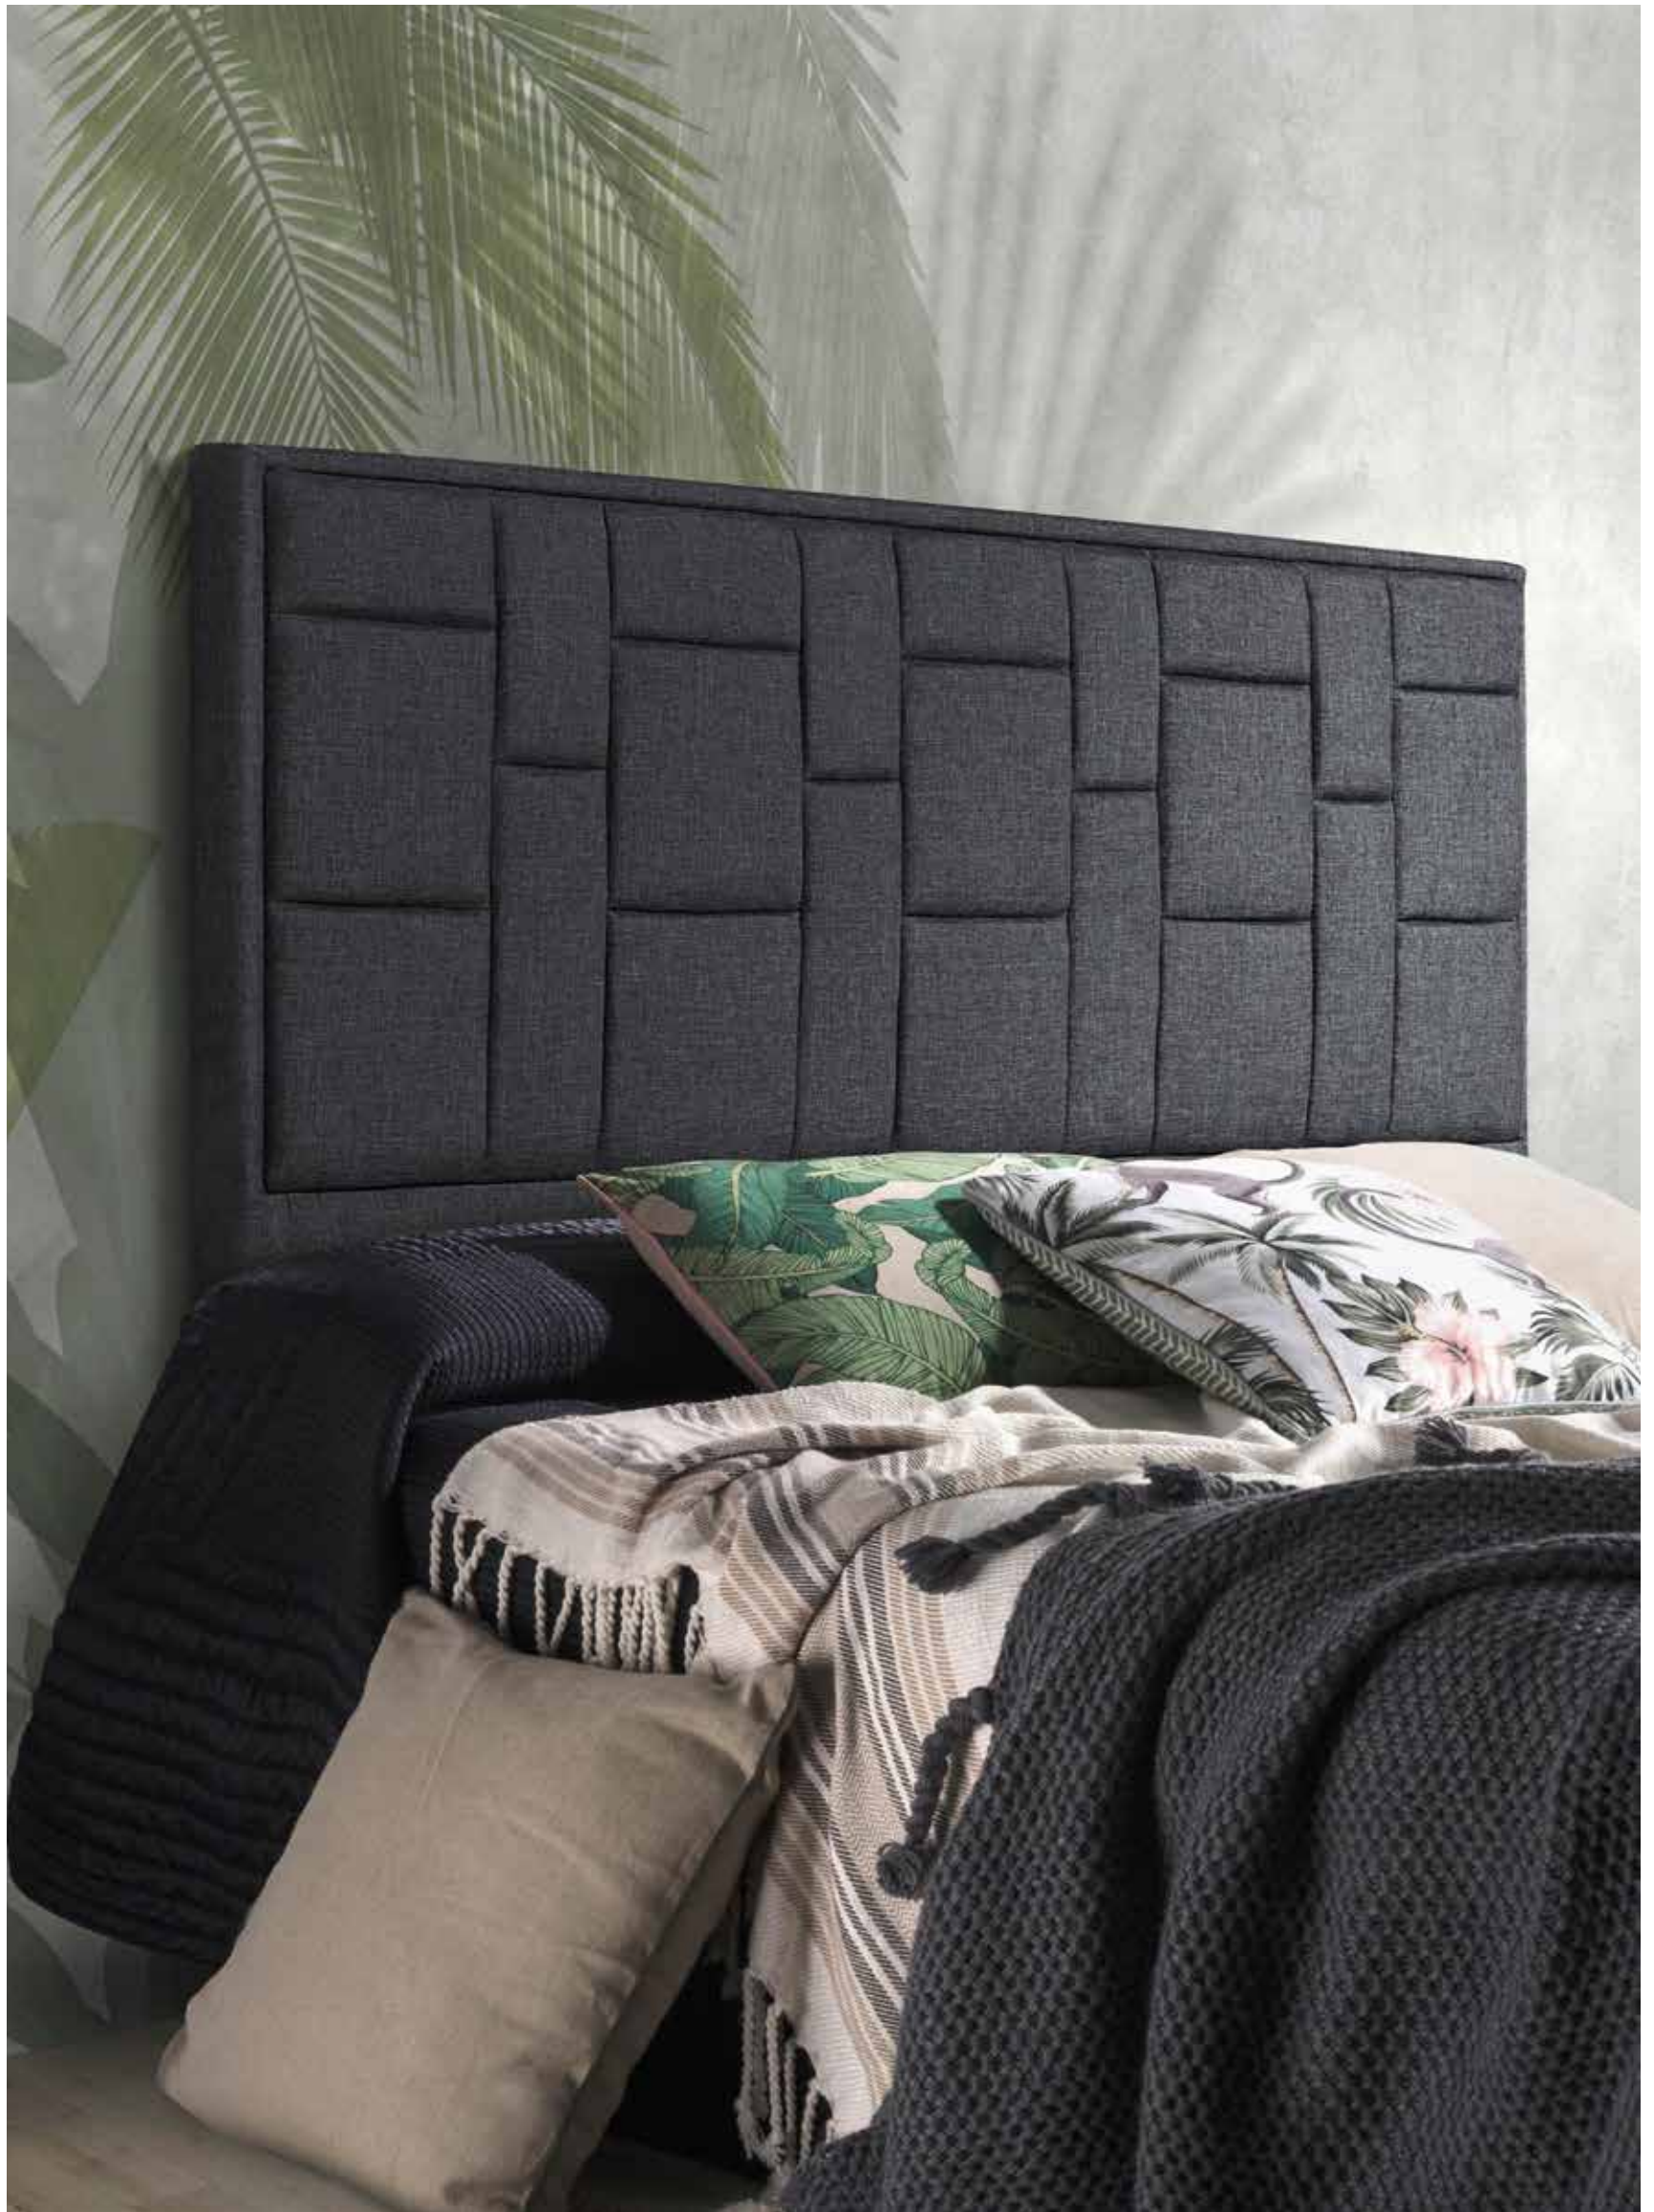

Cabecero tapizado