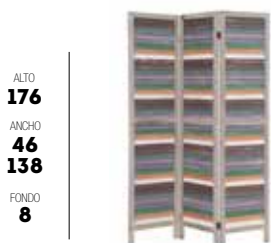

- **71600** BLANCO
- **71601** GRIS

ALTO
176
ANCHO
46
138
FONDO
8

9,98 PTOS.

Biombo madera

- **71620** BLANCO
- **71621** GRIS

ALTO
176
ANCHO
46
138
FONDO
8

11,84 PTOS.

Biombo madera