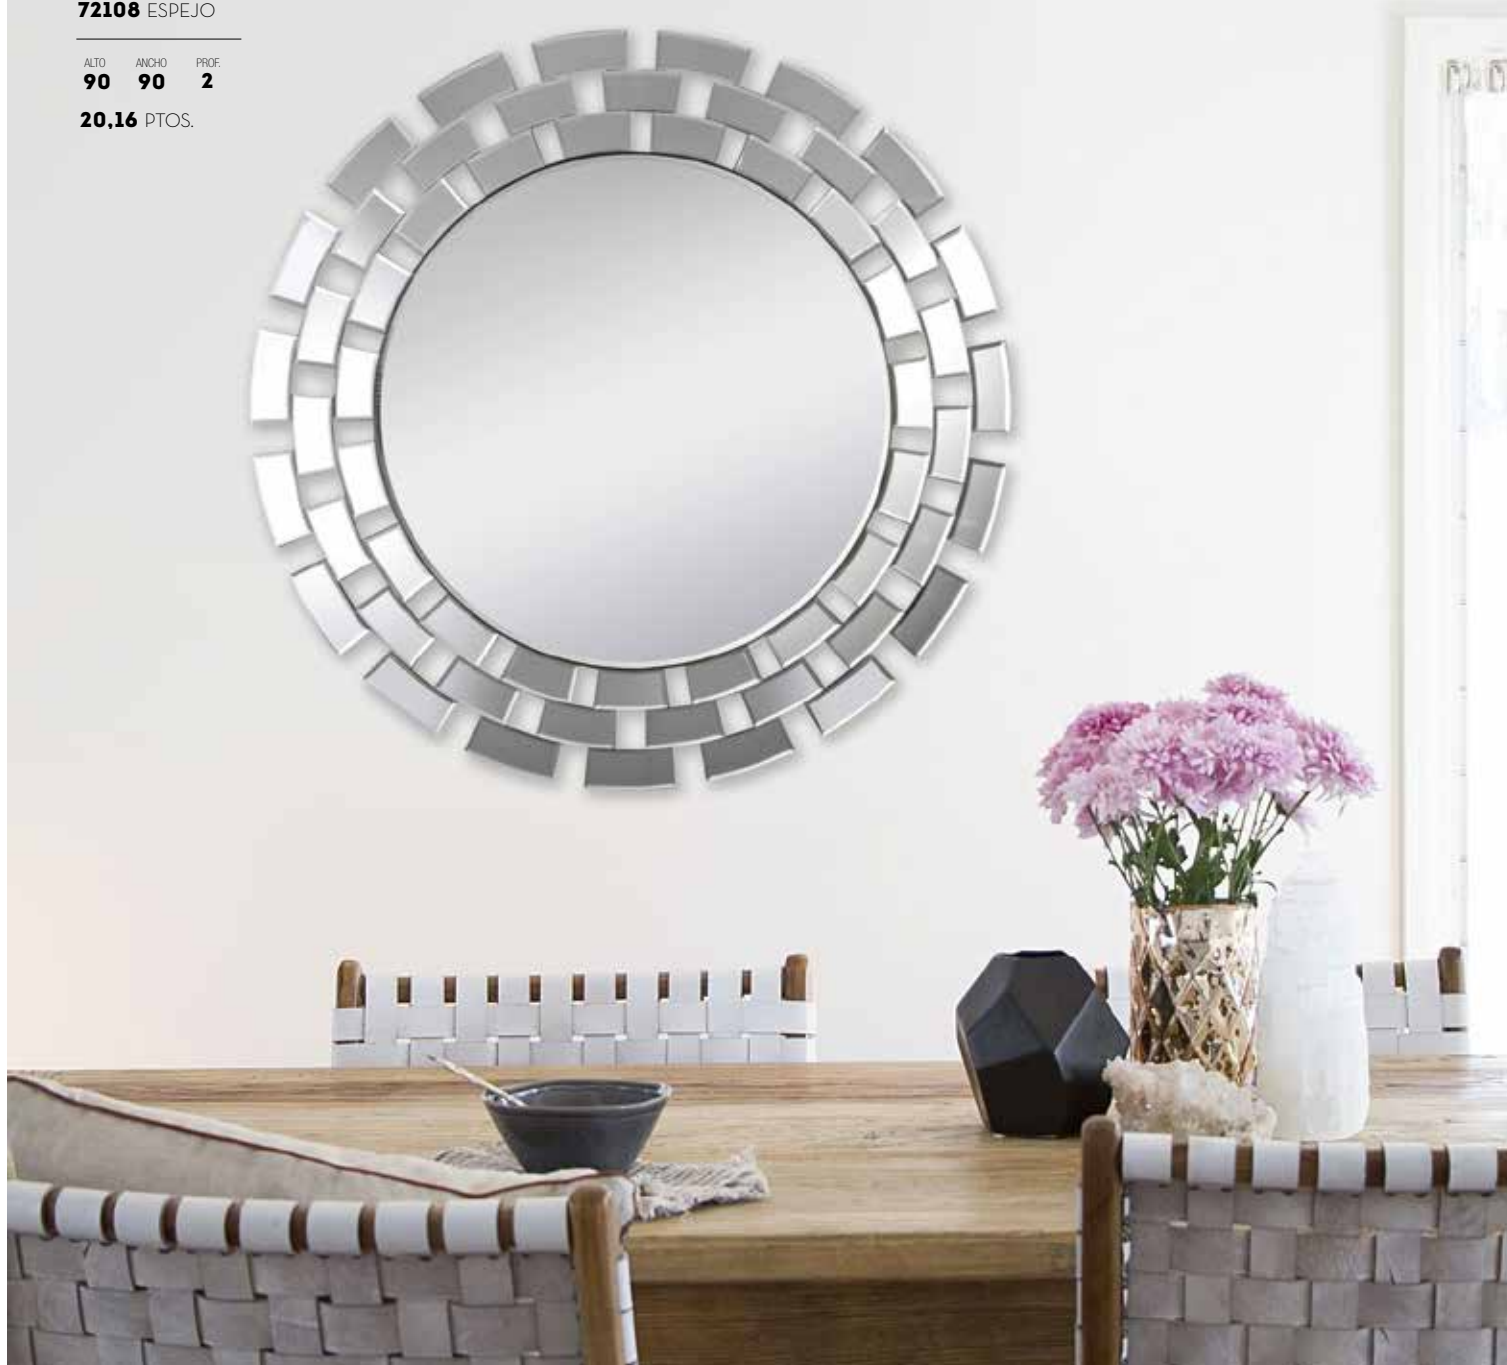

72130 ESPEJO

ALTO	ANCHO	PROF.	
100	100	4	24,72 PTOS.

**72123** ESPEJO

ALTO	ANCHO	PROF.	
80	80	2	22,61 PTOS.

72127 ESPEJO

ALTO	ANCHO	PROF.	
60	90	2	21,56 PTOS.

72108 ESPEJO

ALTO ANCHO PROF.
90 90 2
20,16 PTOS.