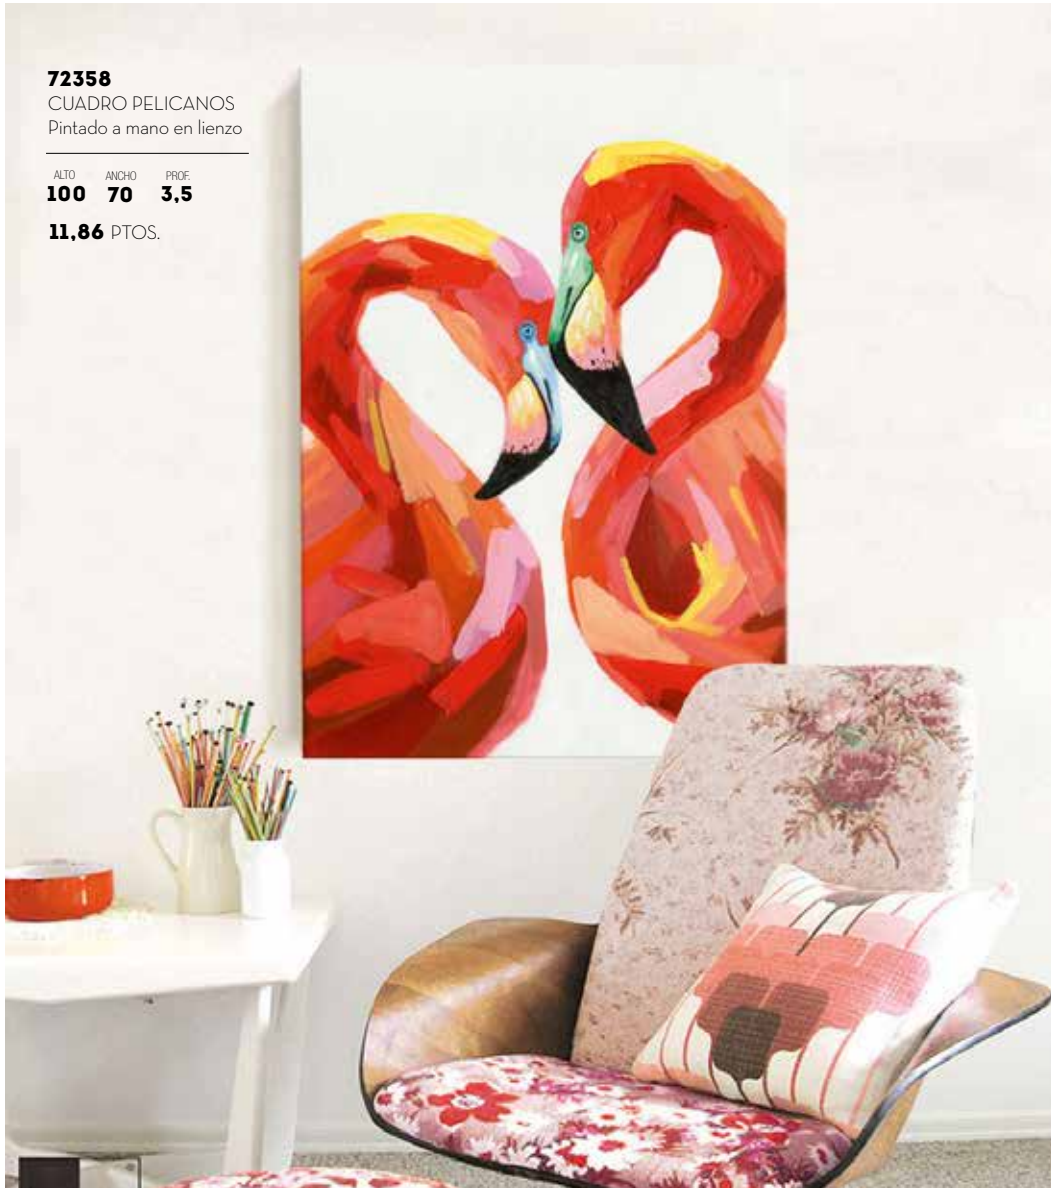

Cuadros PINTADOS A MANO

Lienzos pintados a mano con gran dedicación y gusto por la estética. Gran variedad de estilos y temas, para que no echés en falta tu estilo.

72372 CUADRO
Pintado a mano en lienzo

ALTO	ANCHO	PROF.	
100	100	3	17,53 PTOS.

hispanohogar®

72329 CUADRO TORRE EIFEL
Pintado a mano en lienzo

ALTO	ANCHO	PROF.	
90	120	3	18,93 PTOS.

◀ **72369** CUADRO BAILARINA
Pintado a mano en lienzo

ALTO	ANCHO	PROF.	
100	70	3	11,86 PTOS.

▲ **72339** CUADRO PASARELA
Pintado a mano en lienzo

ALTO	ANCHO	PROF.	
60	120	3	13,32 PTOS.

72358
CUADRO PELICANOS
Pintado a mano en lienzo

ALTO ANCHO PROF.
100 70 3,5

11,86 PTOS.

72340
CUADRO DÁLMATA
Pintado a mano en lienzo

ALTO ANCHO PROF.
80 80 3,5

6,89 PTOS.

72357
CUADRO PERRO
Pintado a mano en lienzo

ALTO ANCHO PROF.
50 50 3,5

5,25 PTOS.

72360 CUADRO CIERVO
Pintado a mano en lienzo

ALTO	ANCHO	PROF.	
50	40	3,5	3,67 PTOS.

72361 CUADRO JIRAFÁ
Pintado a mano en lienzo