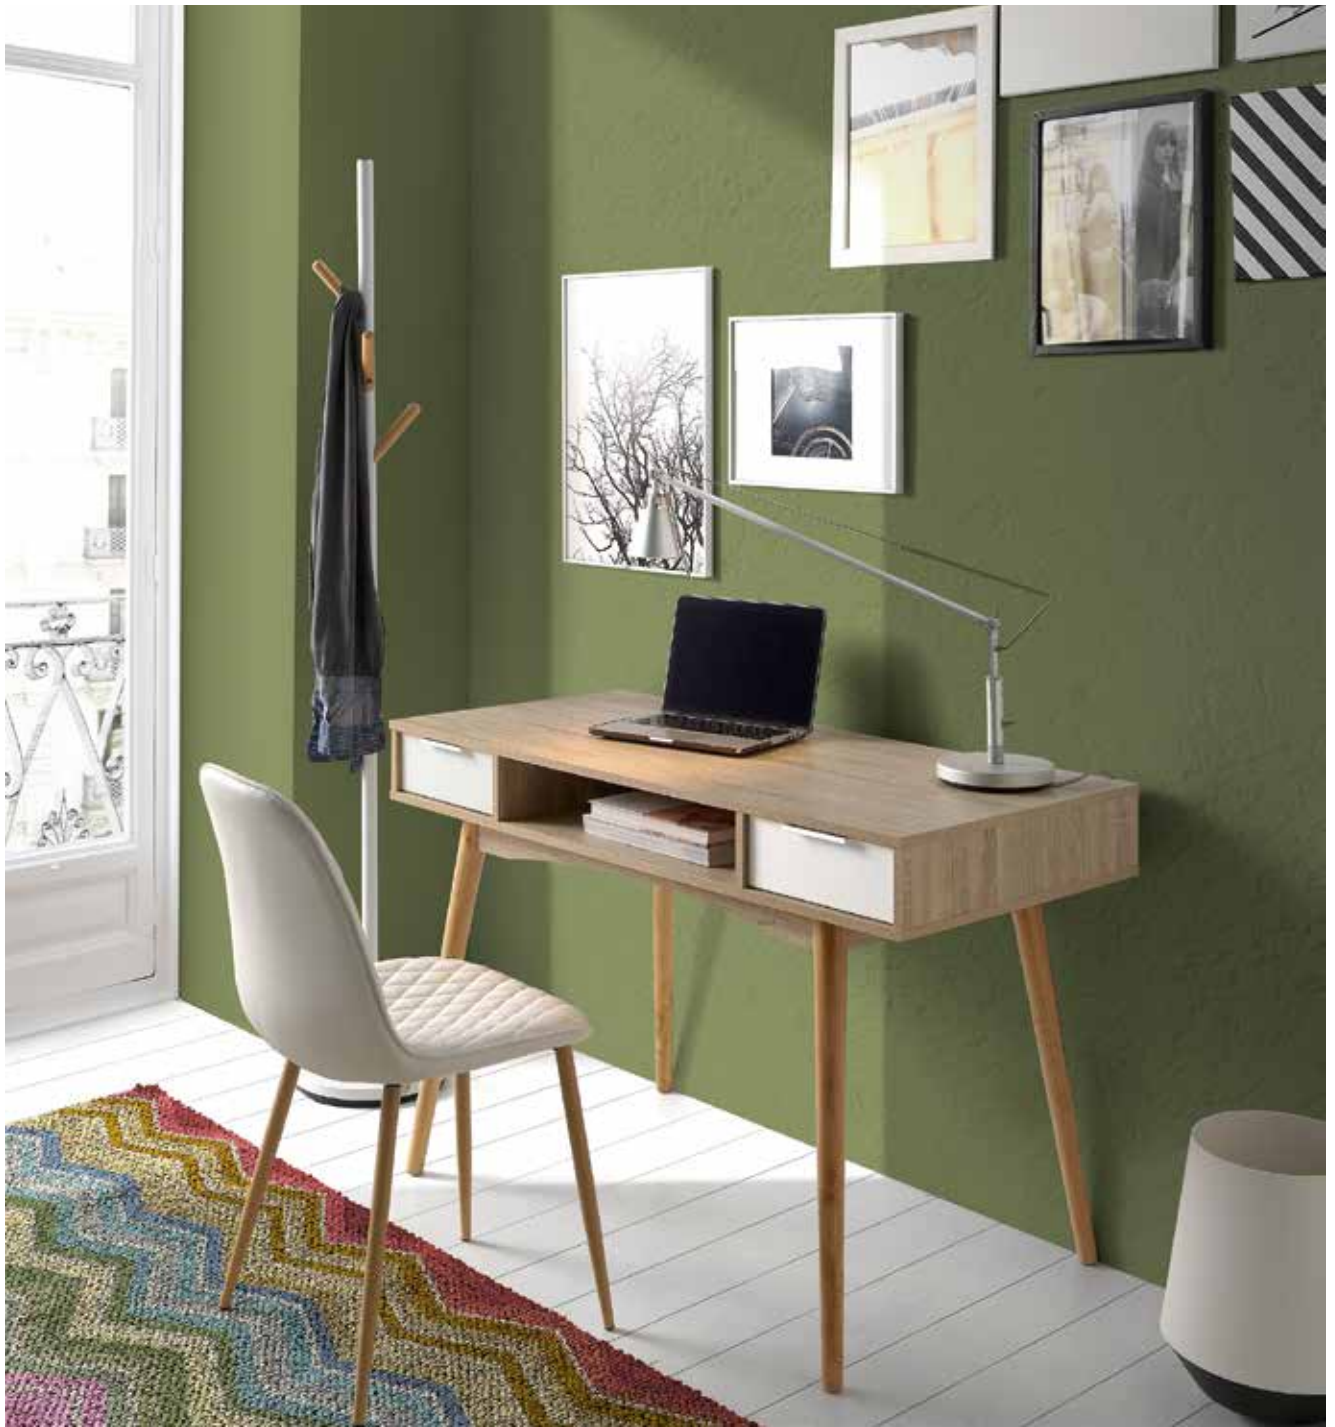

ALTO
78
ANCHO
120
PROF.
55

18,07 PTOS.

● **74580** ROBLE / BLANCO

ALTO
85
ANCHO
46
PROF.
50

9,11 PTOS.

○ **79320** BLANCO

● **79321** AZUL

● **79322** GRIS

Perchero **71080**
182x31x31 / **7,53** PTOS.