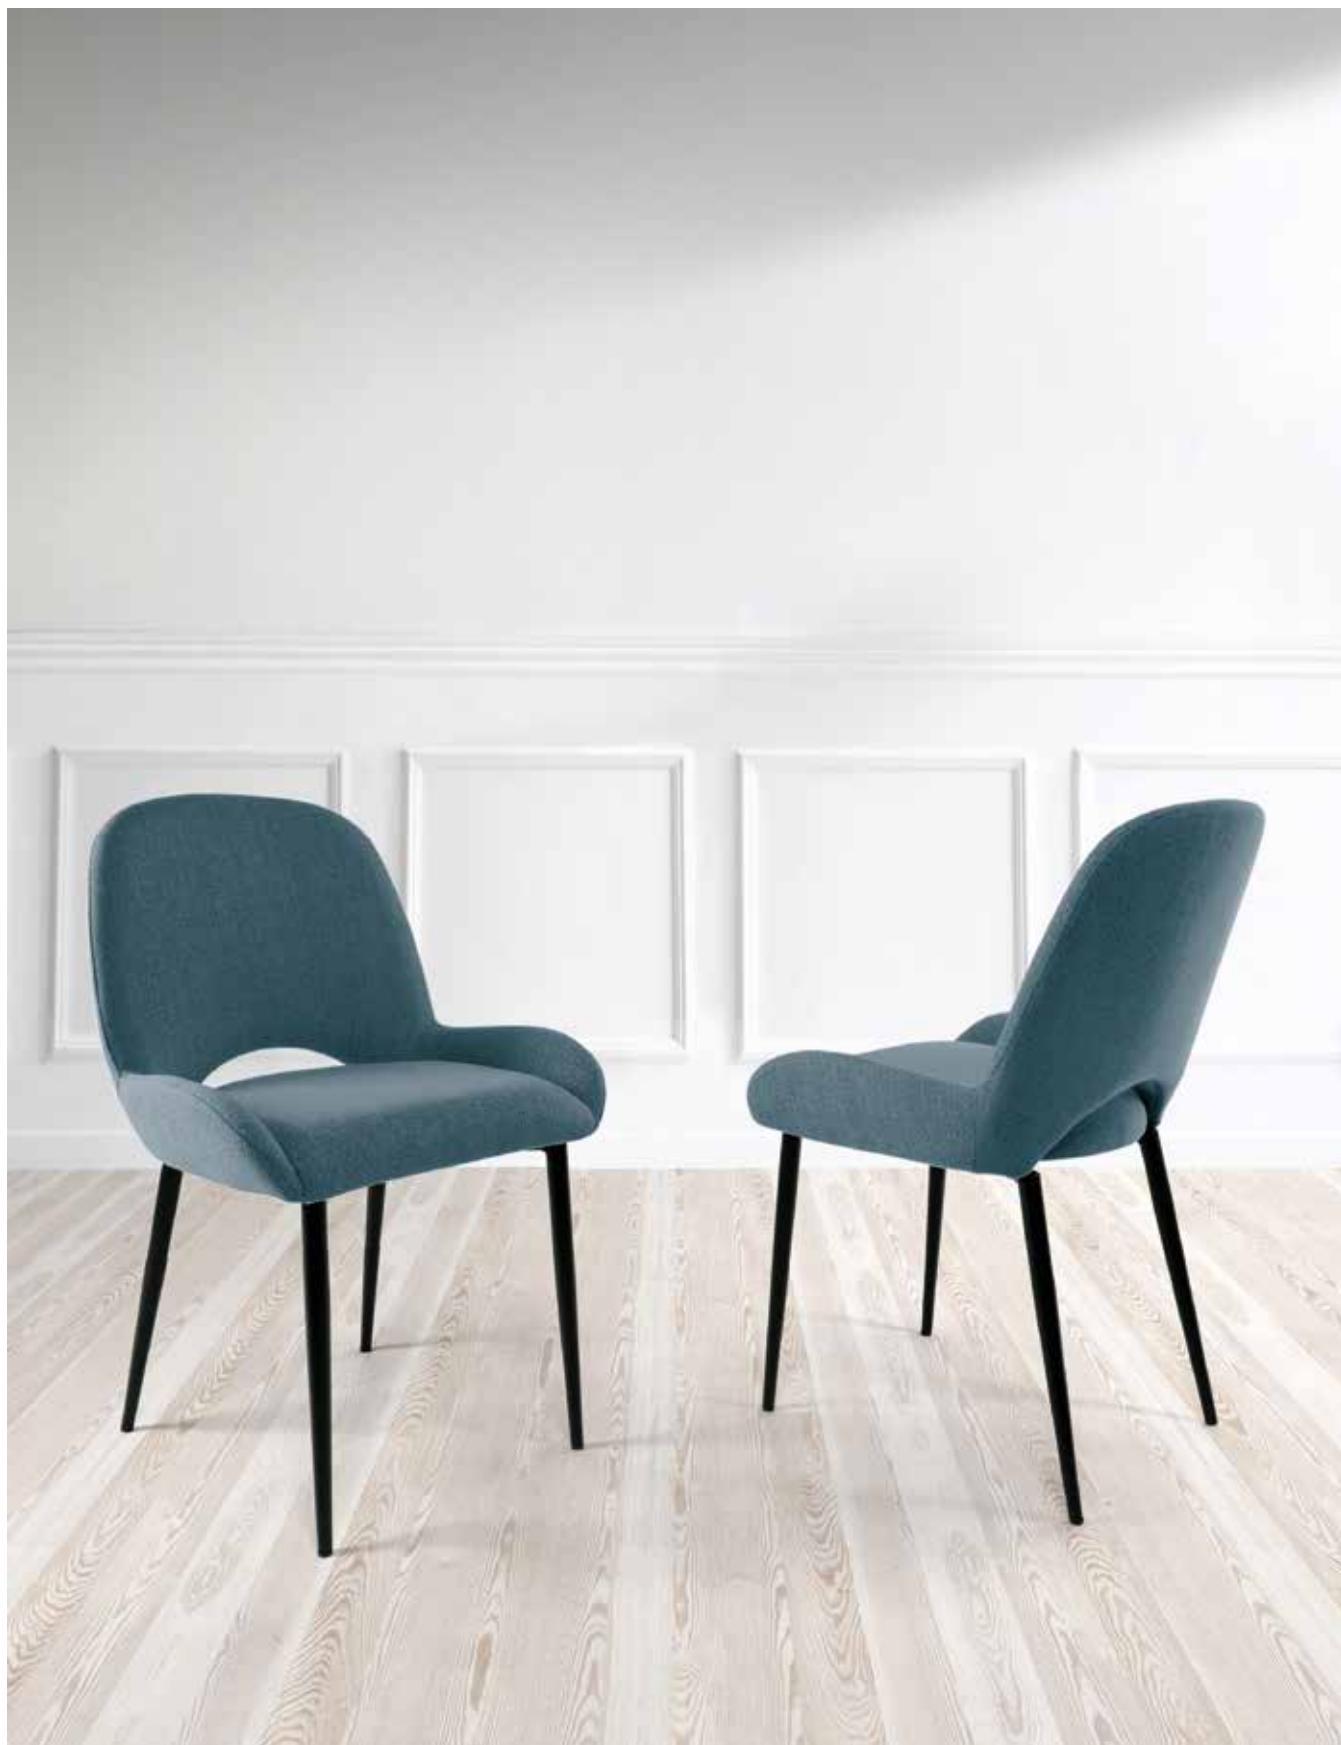

hispanohogar®

ALTO
85
ANCHO
54
PROF.
61

13,32 PTOS.

Silla

● **79650** GRIS

● **79651** AZUL

ALTO
76
ANCHO
120
PROF.
120

34,37 PTOS.