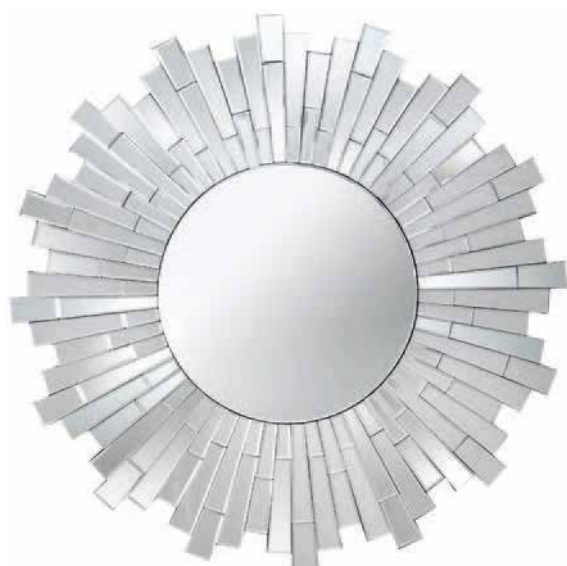

72130 ESPEJO

ALTO	ANCHO	PROF.	
100	100	4	24,72 PTOS.

**72123** ESPEJO

ALTO	ANCHO	PROF.	
80	80	2	22,61 PTOS.

72127 ESPEJO

ALTO	ANCHO	PROF.	
60	90	2	21,56 PTOS.

72108 ESPEJO

ALTO ANCHO PROF.
90 90 2
20,16 PTOS.