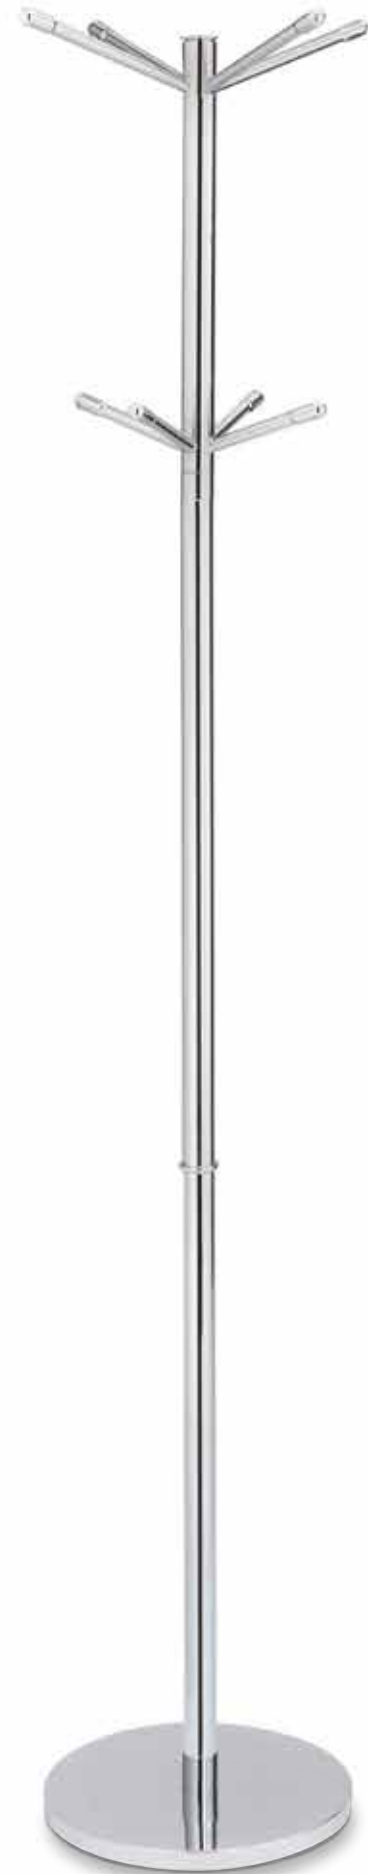

hispanohogar®

ALTO
180
ANCHO
31
PROF.
31

8,19 PTOS.

71035 CROMO BRILLO

ALTO
178
ANCHO
31
PROF.
31

7,88 PTOS.

71070 BLANCO / CROMO

71071 NEGRO / CROMO

ALTO
172
ANCHO
29
PROF.
29

8,19 PTOS.

71030 NIQUEL MATE