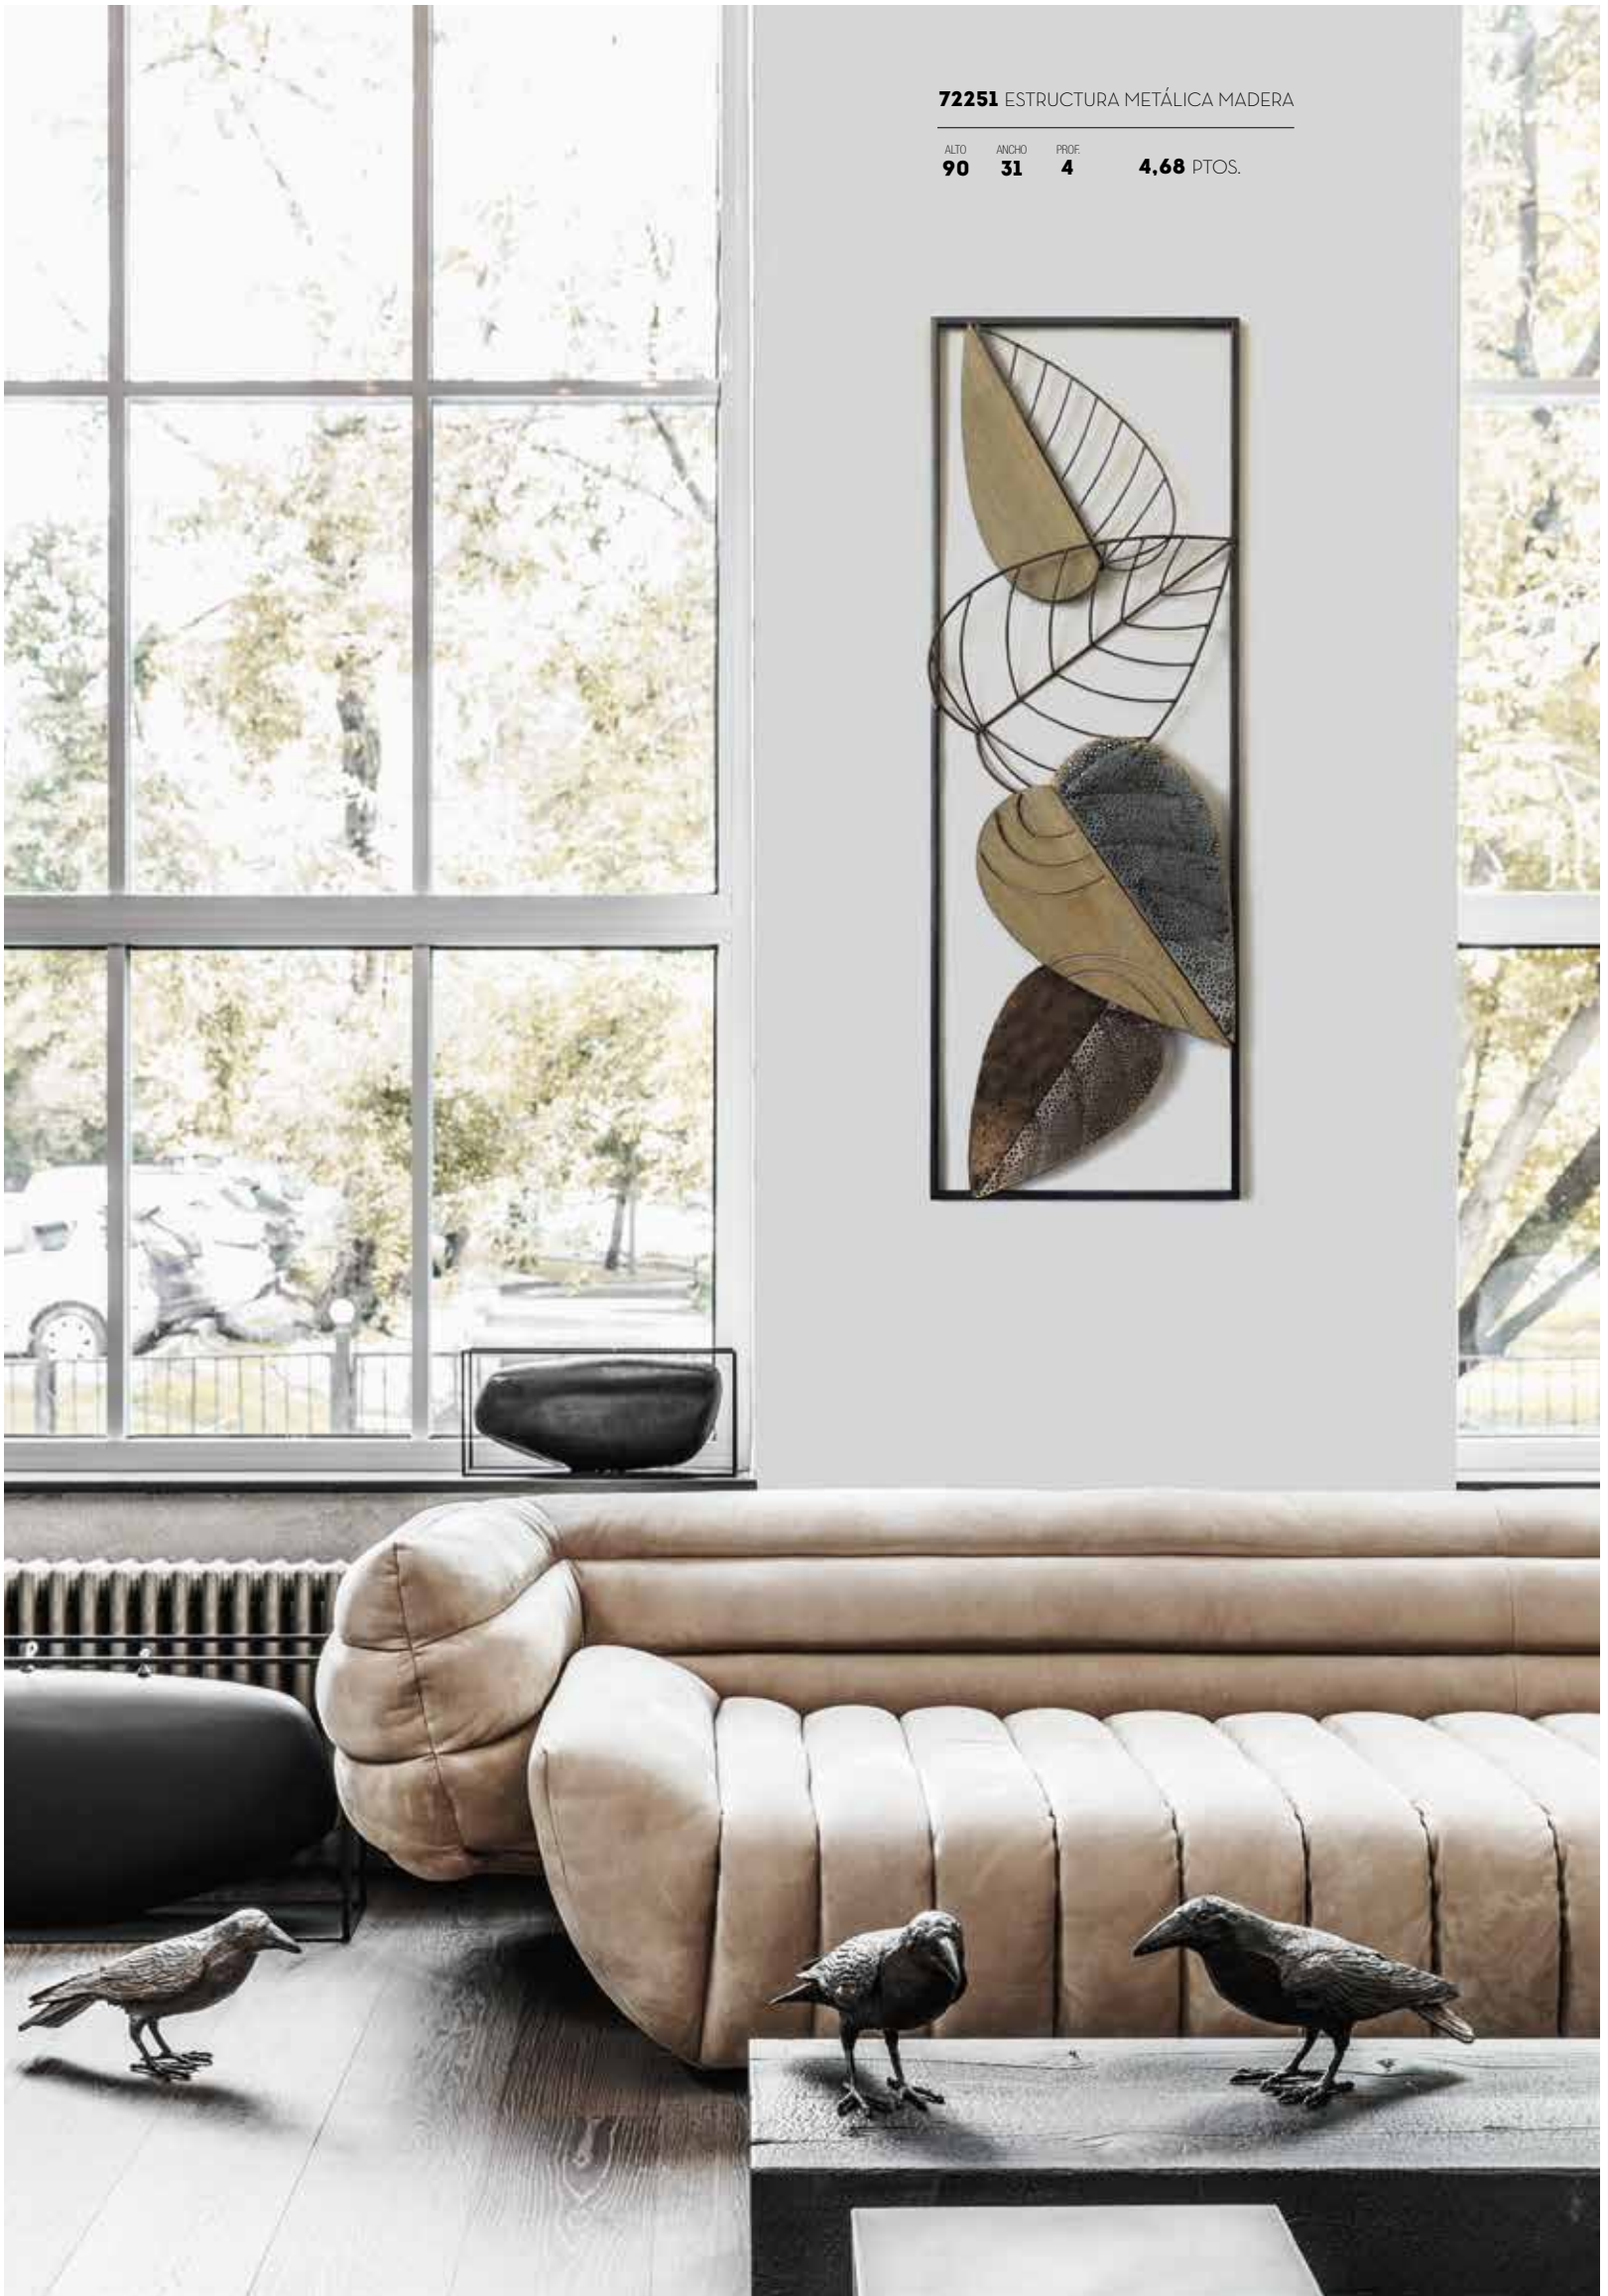

72251 ESTRUCTURA METÁLICA MADERA

ALTO ANCHO PROF.
90 31 4 4,68 PTOS.