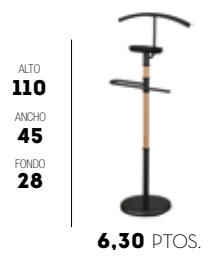

ALTO
110
ANCHO
45
FONDO
28

Galán de noche madera / metal

- **70181** BLANCO / ROBLE
- **70180** NEGRO / ROBLE

6,30 PTOS.