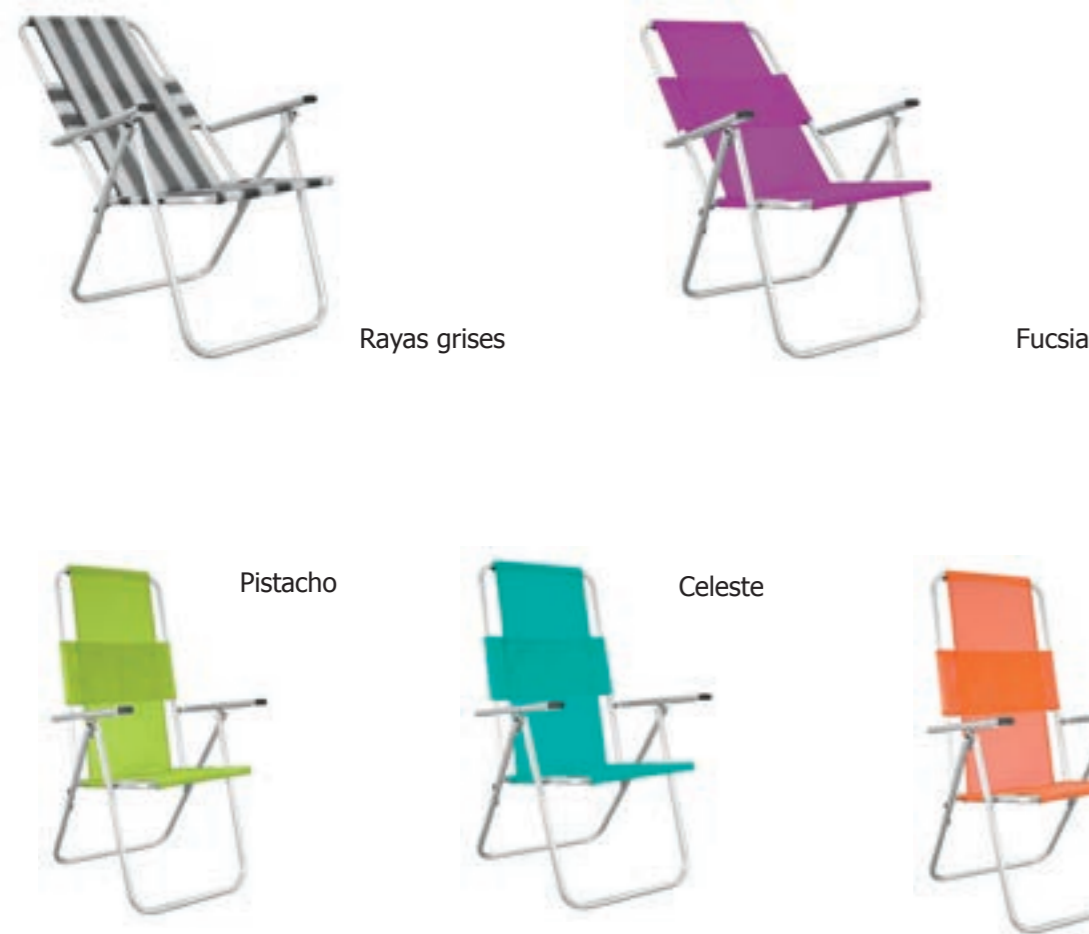

ALICANTE - 120

Sillón relax alto con fajillas dorsales de refuerzo. Estructura de aluminio reforzado y brazos irrompibles e indeformables. Asiento y respaldo de textilén de secado rápido. Sistema multiposiciones de 5 puntos.

Medidas: 56Lx66-97Fx109H

COD: 719549

Rayas grises

Fucsia

Pistacho

Celeste

Naranja

Rayas azules