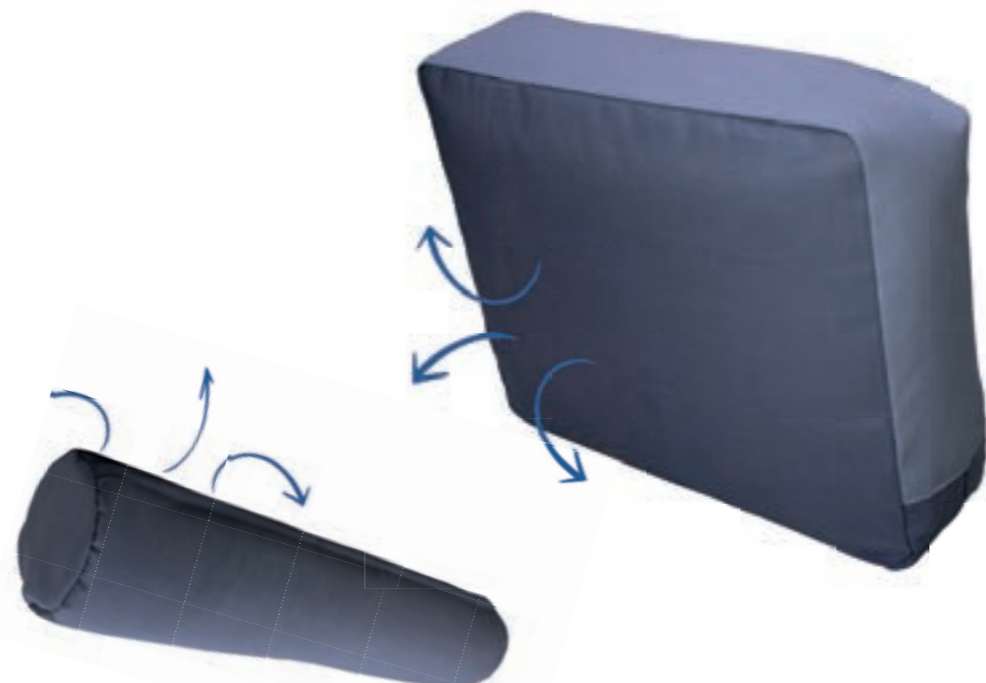

- SYNTHETIC FABRIC: 25% POLYESTER, 75% PVC, 580 gr/m²
- GUARANTEED FOR OUTDOOR USE.
- FAST DRIED: SPECIAL WADDING FILLING.
- CLEANING WITH A WEAK SOAP SOLUTION.
- 3 YEARS GUARANTEE.

- TOILE SYNTHÉTIQUE 100%:
  25% POLYESTER, 35% PVC, 580 gr/m²
- GARANTIE POUR L'ÉXTERIEUR.
- SÉCHAGE RAPIDE: OUATE SPÉCIALE POUR LE FILTRAGE DE L'EAU.
- FACILE ENTRETIEN: EAU ET SAVON DOUX.
- GARANTIE 3 ANS.

ESPONJA ESTANDARD
STANDARD FOAM
ÉPONGE STANDARD

- Densidad 25 kg/m³
- Se recomienda no usar bajo lluvia (pueden producirse filtraciones por las costuras).
- Apto para uso en piscinas y/o playa.

- Density 25 kg/m³
- Do not use under rain (possibility of filtrations through the coutures).
- Suitable for use at swimming-pool and beach.

- Densité 25 kg/m³
- Ne pas user sous la pluie (possibilité de filtrations par les coutures).
- Apte pour usage à la piscine et/ou plage.

ESPONJA DRY FEEL
DRY FEEL FOAM
ÉPONGE DRY FEEL

- Densidad 32 kg/m³.
- Filtrado y evacuación de agua y humedad.
- Resistente al agua de piscina y mar.
- Tratamiento anti hongos y bacterias.
- Apto para uso bajo lluvia.

- Density 32 kg/m³.
- Filtering and evacuation of water and humidity.
- resistant to pool water and sea.
- Bacteria and fungic treatment.
- Can be used under rain.

- Densité 32 kg/m³.
- Facilite l'évacuation de missures et humidité.
- Résistant a l'eau de piscine et brouillard salin.
- Traitement contre bactéries.
- Apte pour usage sous la pluie.

COLECCIONES TEJIDOS
Y COLORES DISPONIBLES

TEXTILEN CAMAS

ANCHO ROLLO: 160 cm
COD:803064