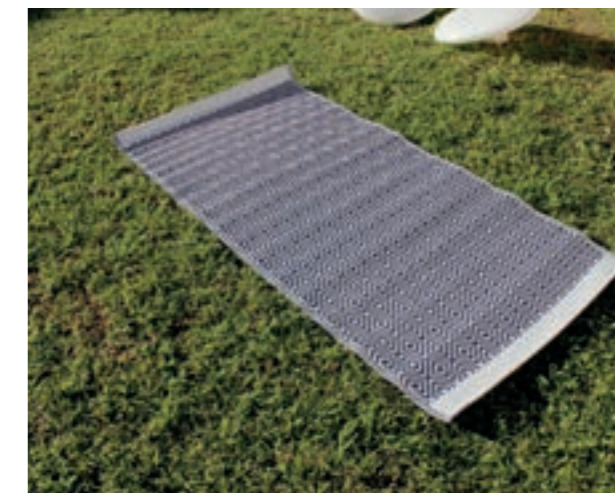

Miami-3

Esterilla playa de Textilén espumoso, antialérgico. Muy confortable; secado rápido. Medidas: 183 x 90

COD. 263085