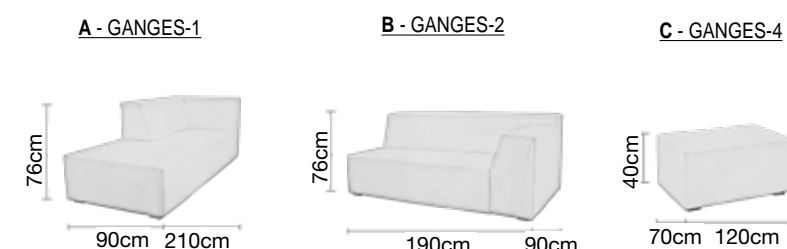

SERIE GANGES

ARTICULO	IMPERMEABLE	FUNDAS PROTECTORAS		
		ALFA	BETTA	GAMMA
A GANGES-1 SOFA CHAISLONGUE / CHAISLONGUE SOFA	0391035	299031	2914531	2923531
B GANGES-2 SOFA / CANAPÉ	0391038	299032	2914532	2923532
C GANGES-4 MESA CENTRO / COFFEE TABLE / TABLE CENTRE	0338539	298033	2910533	2915033
A+B+C GANGES-10 SET RINCONERA / CORNER SET / SET CANAPÉ D'ANGLE	02220551	2923535	2937535	2959535