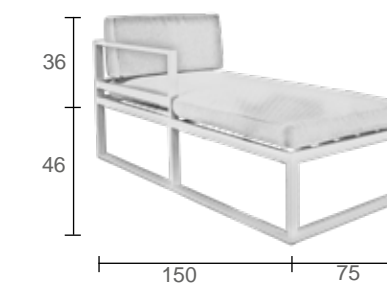

## SERIE CHAISÉLONGUE CHENIT

**C/D - CHENIT - 2/22**

**E - MESA CENTRO -80**

**A/B - CHENIT - 1/11**

	ARTICULO	DRALON	DRALON-LUX IMPERMEABLE	D. LUX / IMP. DRYFEEL	FUNDAS PROTECTORAS		
					ALFA	BETTA	GAMMA
A	CHENIT-11 IZ CHAISÉLONGUE BRAZO IZQUIERDO / LEFT END CHAISÉLONGUE / CHAISÉLONGUE BRAS GAUCHE	0169517	0176517	0199517	298031	2911531	2915031
B	CHENIT-1 CHAISÉLONGUE BRAZO DERECHO / RIGHT END CHAISÉLONGUE / CHAISÉLONGUE BRAS DROITE	0169567	0176567	0199567	298032	2911532	2915032
C	CHENIT-22D SOFA RINCON BRAZO DERECHO / RIGHT END SOFA / CANAPÉ BRAS DROITE	0168066	0175066	0199066	298033	2911533	2915033
D	CHENIT-2I SOFA BRZO IZQUIERDO / LEFT END SOFA / CANAPÉ BRAS GAUCHE	0168076	0175076	0199076	298034	2911534	2910034
E	MESA CENTRO - 80 / COFFEE TABLE / TABLE CENTRE	0122043			295535	298035	2912535
A+D+E	CHENIT-99 SET RINCONERA / CORNER SET / SET CANAPE D'ANGLE	01159520	43173522	01205020	2919535	2928535	2938035
B+C+E	CHENIT-9 SET RINCONERA / CORNER SET / SET CANAPE D'ANGLE	01159520	43173522	01205020	2919535	2928535	2938035