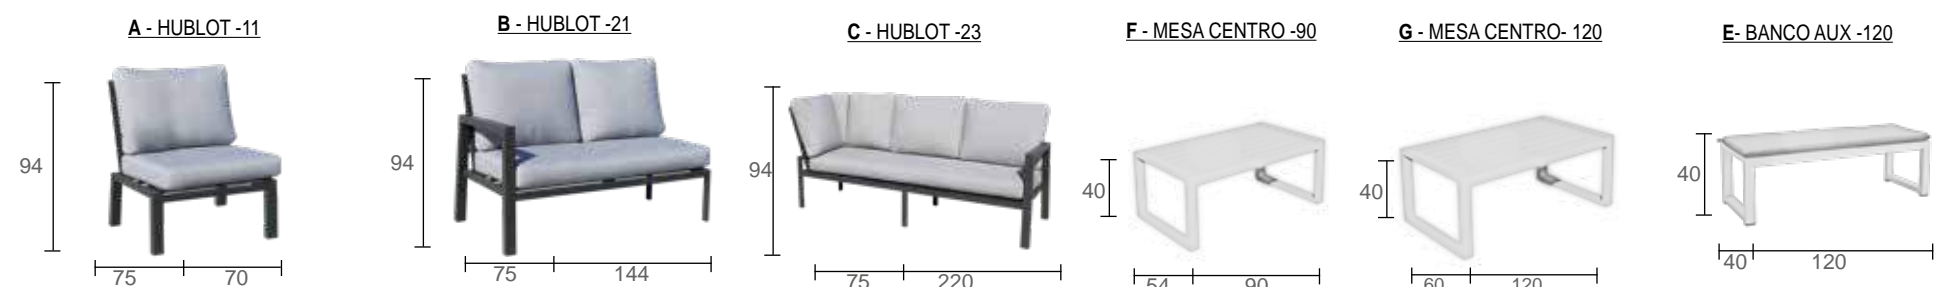

SERIE SOFÁ HUBLOT

D - MESA CENTRO -140

ARTICULO	DRALON	DRALON-LUX IMPERMEABLE	D. LUX / IMP. DRYFEEL	FUNDAS PROTECTORAS		
				ALFA	BETTA	GAMMA
A HUBLOT-11 SILLA MEDIANERA/MIDDLE UNIT/FAUTUIL CENTRAL	2956564	2959564	2972564	295533	298533	2911533
B HUBLOT-21 SOFA 2 PLAZAS/SOFA/CANAPÉ	2997563	29104063	29126563	298031	2911531	2915031
C HUBLOT-23 SOFA RINCON 3 PLAZAS/SOFA/CANAPÉ	29134062	29143562	29178062	298532	2912532	2916532
D MESA CENTRO ALTA 140 UNIVERSAL/COFFEE TABLE HIGH/TABLE CENTRE HAUTE	1049072			297535	2910535	2914535
E BANCO AUXILIAR -120 ALU./BENCH/BANC 120	1129527	1130527	1134027			
F MESA CENTRO-90/COFFEE TABLE/TABLE CENTRE	2929558			294535	297035	2910035
G MESA CENTRO-120 /COFFEE TABLE/TABLE CENTRE	2938563			296536	298536	2910536
C + B + A + G HUBLOT-28 SET RINCONERA/CORNER SET/SET CANAPE D'ANGLE	29326524	29345524	29415524	2927535	2940535	2955535
C + B + A + D + E HUBLOT-30 SET RINCONERA ALUMINIO/CORNER SET/SET CANAPE D'ANGLE	29366565	29386565	29460065	2935035	2951035	2970035