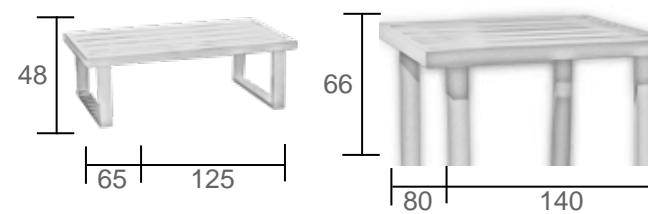

SERIE CHAISLONGUE BOLONIA

G - BANCO AUXILIAR -120