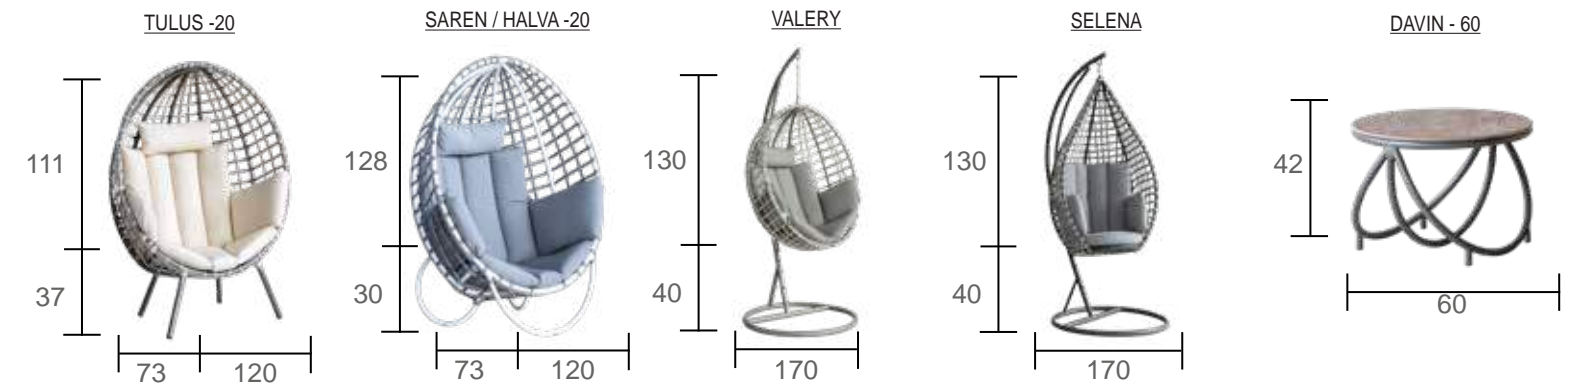

COD:98109576   COD SAREN:98118076   COD:98139076   COD:98135076   COD:9823576
COD HALVA:9895076

FUNDAS PROTECTORAS HUEVOS			FUNDA PROTECTORA MESA AUXILIAR		
ALFA	BETTA	GAMMA	ALFA	BETTA	GAMMA
609541	0518012	5629035	603541	056012	5628535