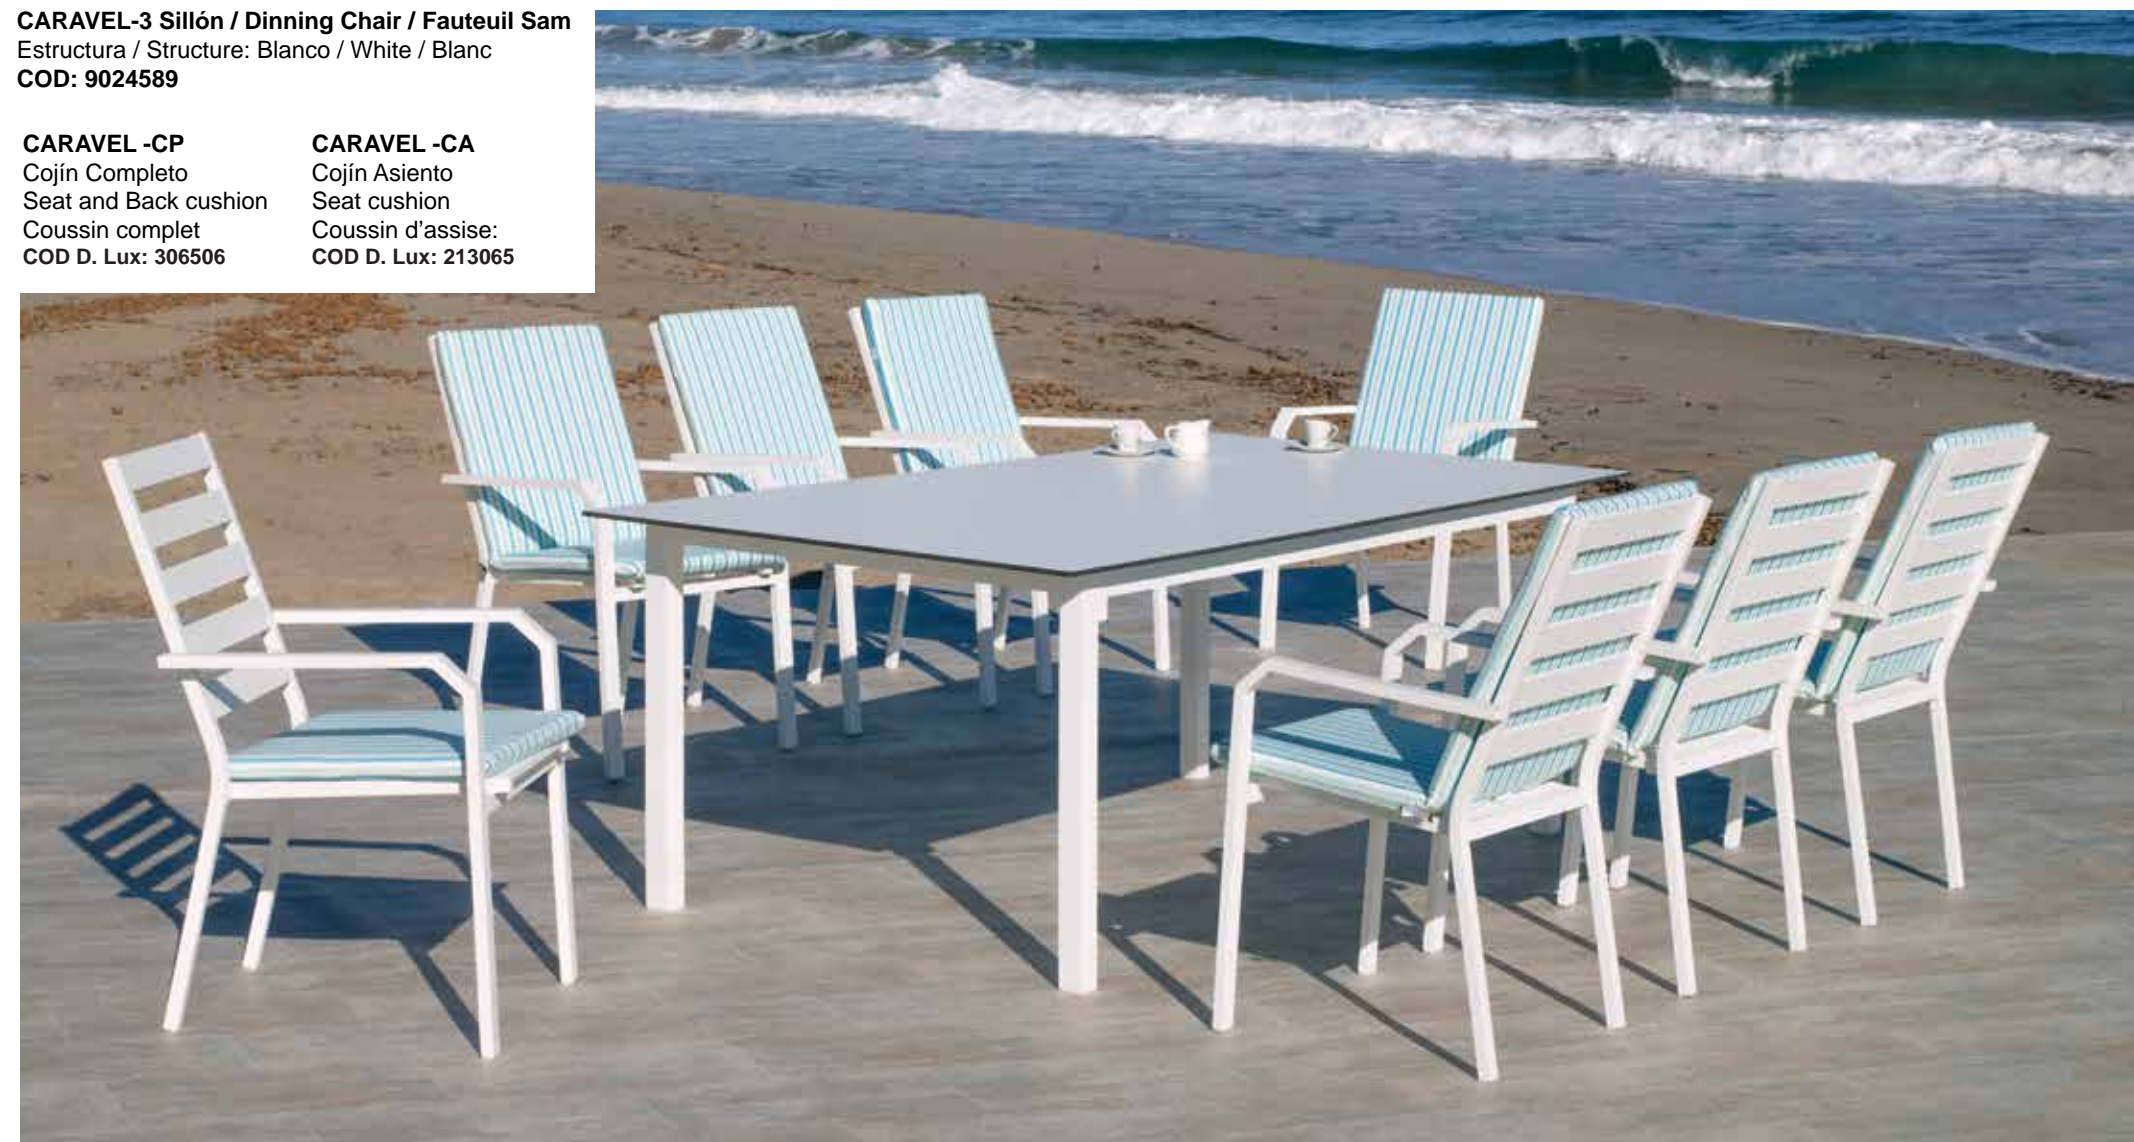

HPL PALMA
Top HPL
90x90 COD: 9875023
120x70 COD: 9875025
135x80 COD: 9382575
150x90 COD: 2587575
200x100 COD: 58105075
220x110 COD: 50115023
300x110 COD: 50158011

MILOS-3
Sillón / Dinning Chair / Fauteuil Sam
Textilene: Acolchado / Padding / Rembourrage
Estructura / Structure: Blanco / White / Blanc
COD: 5017545

HPL PALMA -150 Mesa / Table
150 x 90 x 78 H.
Top HPL: Blanco
Estructura / Structure: Blanco / White / Blanc
COD: 4387545

CARAVEL-3 Sillón / Dinning Chair / Fauteuil Sam
Estructura / Structure: Blanco / White / Blanc
COD: 9024589

CARAVEL -CP
Cojín Completo
Seat and Back cushion
Coussin complet
COD D. Lux: 306506

CARAVEL -CA
Cojín Asiento
Seat cushion
Coussin d'assise:
COD D. Lux: 213065