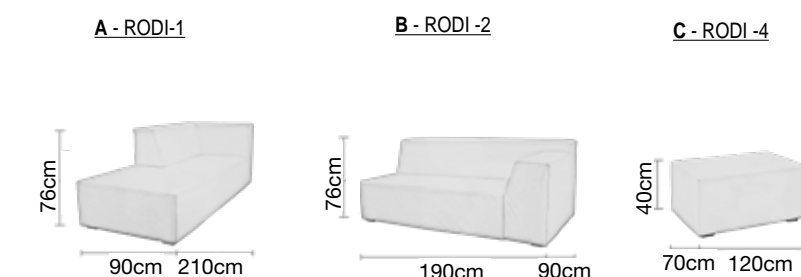

SERIE RODI

ARTICULO	DRALON	FUNDAS PROTECTORAS		
		ALFA	BETTA	GAMMA
SET RODY	16339086	2923541	2937541	2959541