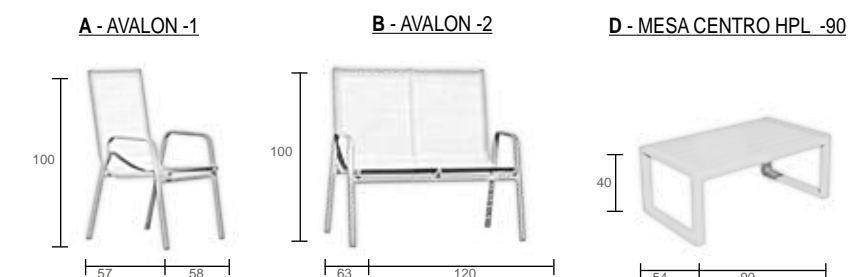

SERIE SOFÁS AVALON / ALEXIS

ARTICULO	
A AVALON-3 SILLON COMEDOR / DINING ARM-CHAIR / FAUTEUIL SAM	1314512
B AVALON-2 SOFA / CANAPÉ	1519515
C MESA CENTRO HPL 90 / COFFEE TABLE / TABLE CENTRE	0229558
Ax2+B+C AVALON-7 SET SOFA / SOFA SET / SET CANAPÉ	1578018