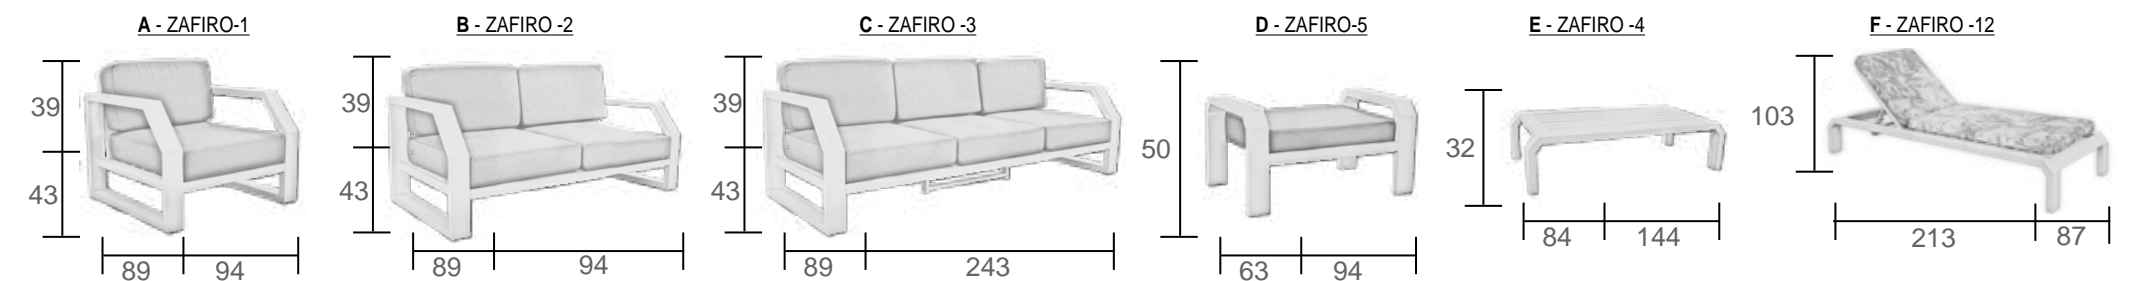

SERIE SOFÁ ZAFIRO

ARTICULO	DRALON	DRALON-LUX IMPERMEABLE	D. LUX / IMP. DRYFEEL	FUNDAS PROTECTORAS		
				ALFA	BETTA	GAMMA
A ZAFIRO-1PL SILLON / ARMCHAIR / FAUTEUIL	0188531	0192531	01113531	297531	2912031	2918531
B ZAFIRO-2PL SOFA / CANAPÉ	11129543	11137543	11175043	299032	2914532	2923532
C ZAFIRO-3PL SOFA / CANAPÉ	01165030	01179030	01237030	2912533	2919033	2932033
D ZAFIRO-5 REPOSAPIES / FOOTSTOOL / REPOSE-PIEDS	0139533	0141033	0151033	294065	296065	298065
E ZAFIRO-4 MESA CENTRO / COFFEE TABLE / TABLE CENTRE	0156532	0156532	0156532	296536	298536	2910536
A2+B+E ZAFIRO-7 SET SOFA / SOFA SET / SET CANAPÉ	12363054	12379054	12458554	2930536	2947036	2971036
A2+C+E ZAFIRO-8 SET SOFA / SOFA SET / SET CANAPÉ	01378534	01398534	01520534	2934037	2951537	2979537
ZAFIRO-12 CAMA / SUNBED / BAIN DE SOLEIL SIN COJIN / NO CUSHION / SANS COUSSIN	0379058	---	---	298038	2912538	2918538
COJIN PLUS CAMA ALUMINIO ZAFIRO-12 D/6CM + GUATA	2418032	2424032	2434532	---	---	---