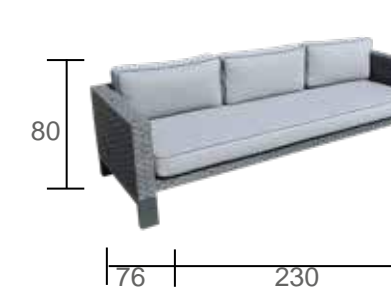

C - BORNEO - 3