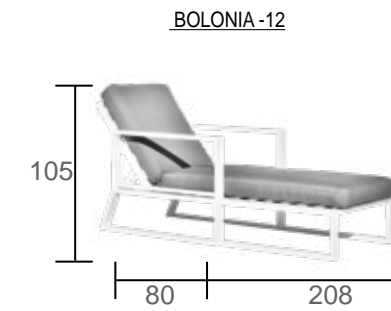

SERIE RINCONERA BOLONIA

BOLONIA - 25