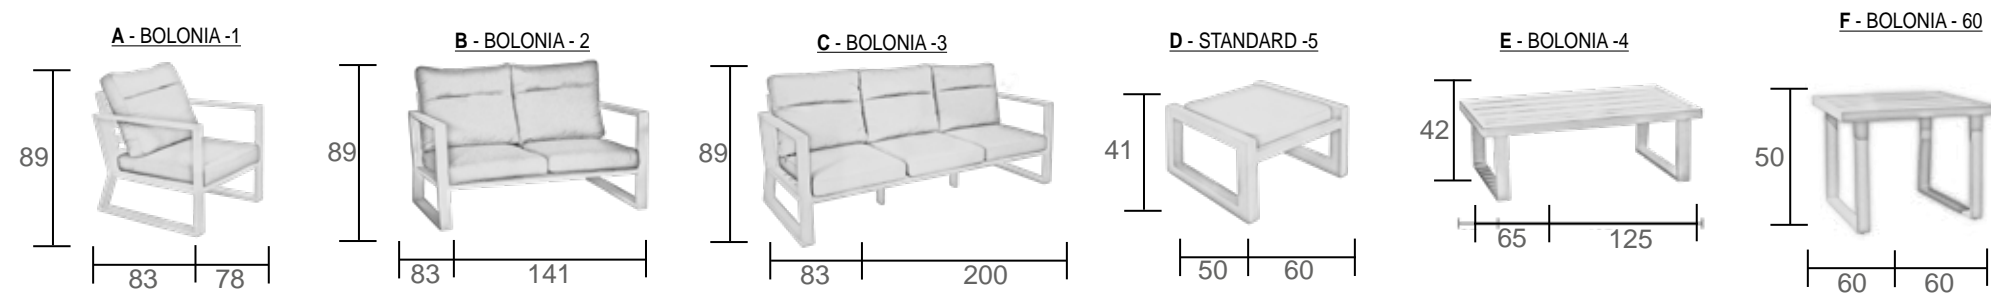

SERIE SOFÁ BOLONIA

ARTICULO	DRALON	DRALON-LUX IMPERMEABLE	D. LUX / IMP. DRYFEEL	FUNDAS PROTECTORAS		
				ALFA	BETTA	GAMMA
A BOLONIA-1 PL SILLON / ARMCHAIR / FAUTEUIL	0053505	0057005	0069505	297531	2912031	2918531
B BOLONIA-2PL SOFA / CANAPÉ	0089506	0096506	00122506	299032	2914532	2923532
C BOLONIA-3PL SOFA / CANAPÉ	00109007	00123007	00159507	2912533	2919033	2932033
D STANDARD -5 REPOSAPIES / FOOTSTOOL / REPOSE-PIEDS	2923065	2924065	2927065	294065	296065	298065
E BOLONIA 4 MESA CENTRO / COFFEE TABLE / TABLE CENTRE	0139591	0139591	0139591	296530	298530	2910530
F BOLONIA-606 MESA AUXILIAR / SIDE TABLE / TABLE D'APPOINT 60X60	0928039	0928039	0928039	293536	296036	298536
AX2 + B + E BOLONIA-7 SET SOFA / SOFA SET / SET CANAPÉ	00236011	00250011	00301011	2930537	2947037	2968537
AX2 + C + E BOLONIA-8 SET SOFA / SOFA SET / SET CANAPÉ	00255512	00276512	00338012	2934038	2951538	2977038