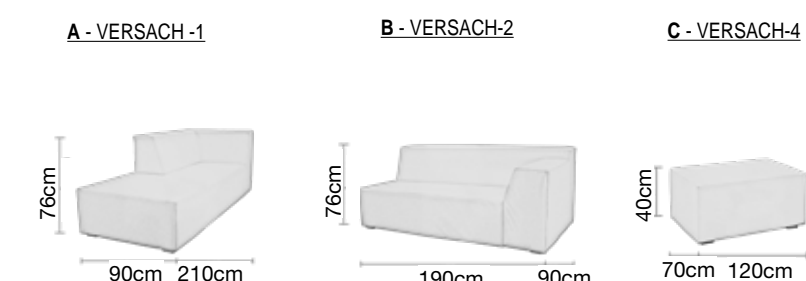

SERIE VERSACH

ARTICULO	DRALON	FUNDAS PROTECTORAS		
		ALFA	BETTA	GAMMA
SET RODY	16316586	2923541	2937541	2959541