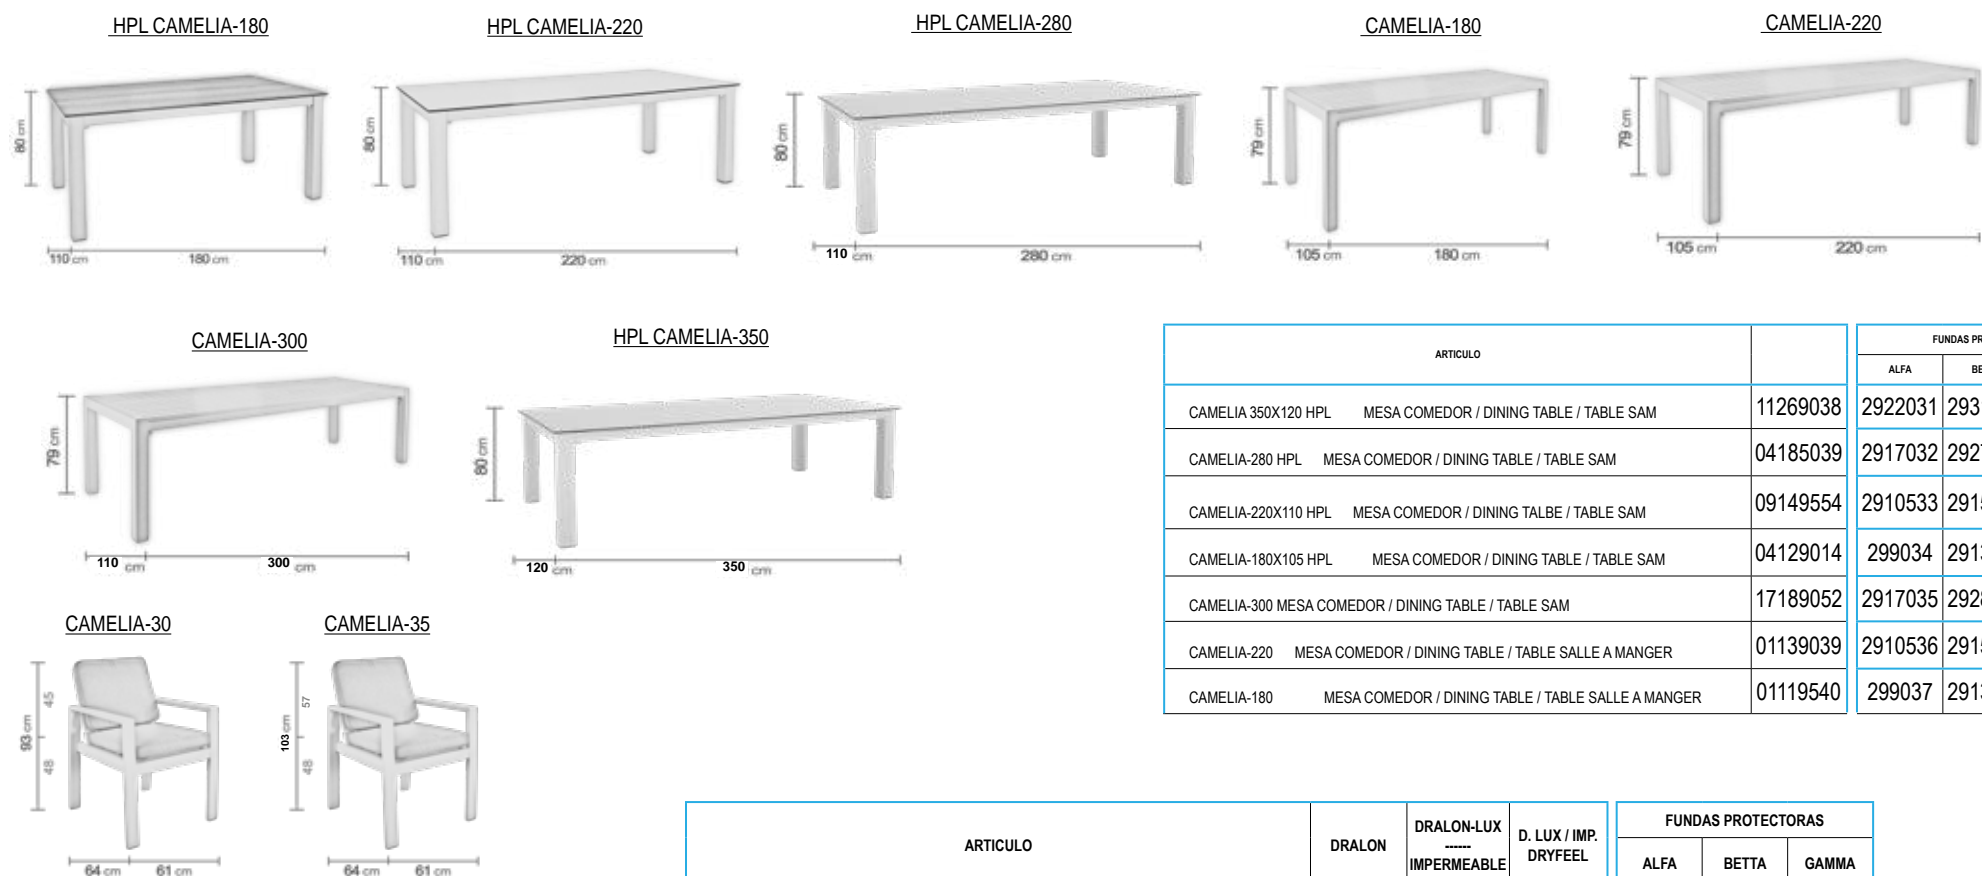

SERIE COMEDOR CAMELIA

ARTICULO		FUNDAS PROTECTORAS			
		ALFA	BETTA	GAMMA	
CAMELIA 350X120 HPL	MESA COMEDOR / DINING TABLE / TABLE SAM	11269038	2922031	2931031	2945031
CAMELIA-280 HPL	MESA COMEDOR / DINING TABLE / TABLE SAM	04185039	2917032	2927032	2937532
CAMELIA-220X110 HPL	MESA COMEDOR / DINING TABLE / TABLE SAM	09149554	2910533	2915533	2925533
CAMELIA-180X105 HPL	MESA COMEDOR / DINING TABLE / TABLE SAM	04129014	299034	2913534	2921534
CAMELIA-300 MESA COMEDOR / DINING TABLE / TABLE SAM		17189052	2917035	2928035	2939035
CAMELIA-220 MESA COMEDOR / DINING TABLE / TABLE SALLE A MANGER		01139039	2910536	2915536	2925536
CAMELIA-180 MESA COMEDOR / DINING TABLE / TABLE SALLE A MANGER		01119540	299037	2913537	2921537

ARTICULO	DRALON	DRALON-LUX ..... IMPERMEABLE	D. LUX / IMP. DRYFEEL	FUNDAS PROTECTORAS		
				ALFA	BETTA	GAMMA
F CAMELIA-30 SILLON COMEDOR / DINING ARM-CHAIR / FAUTEUIL SAM	0144041	0146541	0158041	297038	2911038	2916038
G CAMELIA 35 SILLON COMEDOR ALTO/ HIGH DINING ARM-CHAIR / FAUTEUIL HAUTE SAM	1147069	1149569	1159569	297039	2911039	2916039