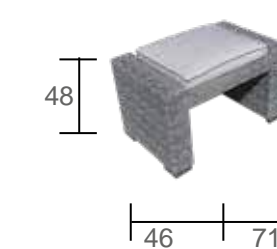

E - BORNEO - 5