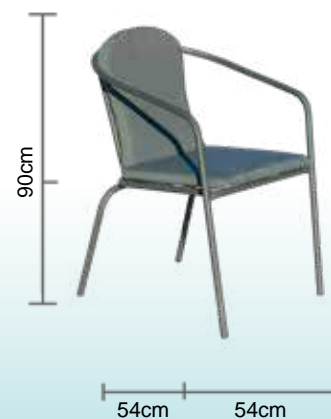

Marsel
CÓD D.: 4312544