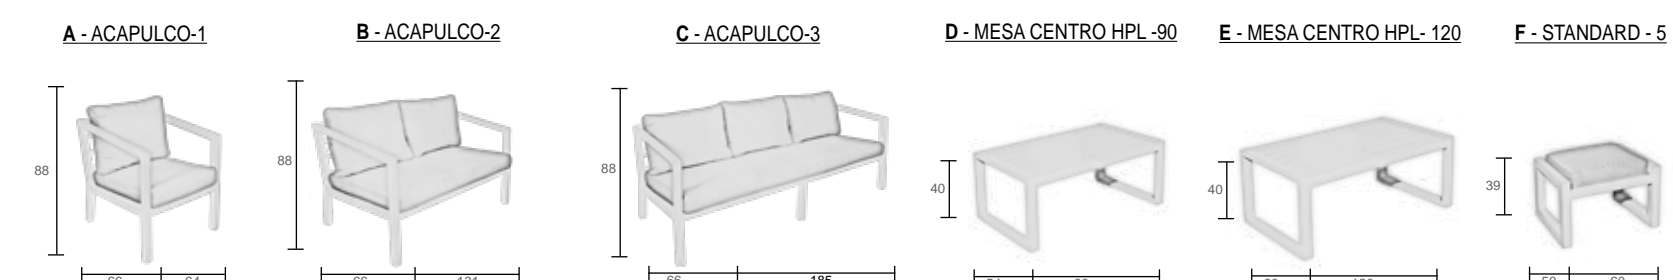

SERIE SOFÁ ACAPULCO

	ARTICULO	DRALON	DRALON-LUX IMPERMEABLE	D. LUX / IMP. DRYFEEL	FUNDAS PROTECTORAS		
					ALFA	BETTA	GAMMA
A	ACAPULCO-1 SILLON	2949046	2955046	2962046	295588	298588	2911588
B	ACAPULCO-2 SOFA 2 PLAZAS	2969548	2979048	2996048	298089	2911589	2915089
C	ACAPULCO-3 SOFA 3 PLAZAS	2989047	29104547	29129547	298590	2912590	2916590
D	MESA CENTRO-90 HPL UNIVERSAL	2928553			294558	297058	299058
E	MESA CENTRO-120 HPL UNIVERSAL	2939554			296563	298563	2910563
F	STANDARD-5 REPOSAPIES UNIVERSAL/FOOTSTOOL/REPOSE-PIEDS	2923065	2924065	2927065	294065	296065	298065
Ax2+B+D	ACAPULCO-7 SET SOFA 2 PLAZAS ALUMINIO	29196049	29217549	29248549	2923591	2935591	2947091
Ax2+C+E	ACAPULCO-8 SET SOFA 3 PLAZAS ALUMINIO	29226545	29254045	29293045	2926092	2938092	2950092