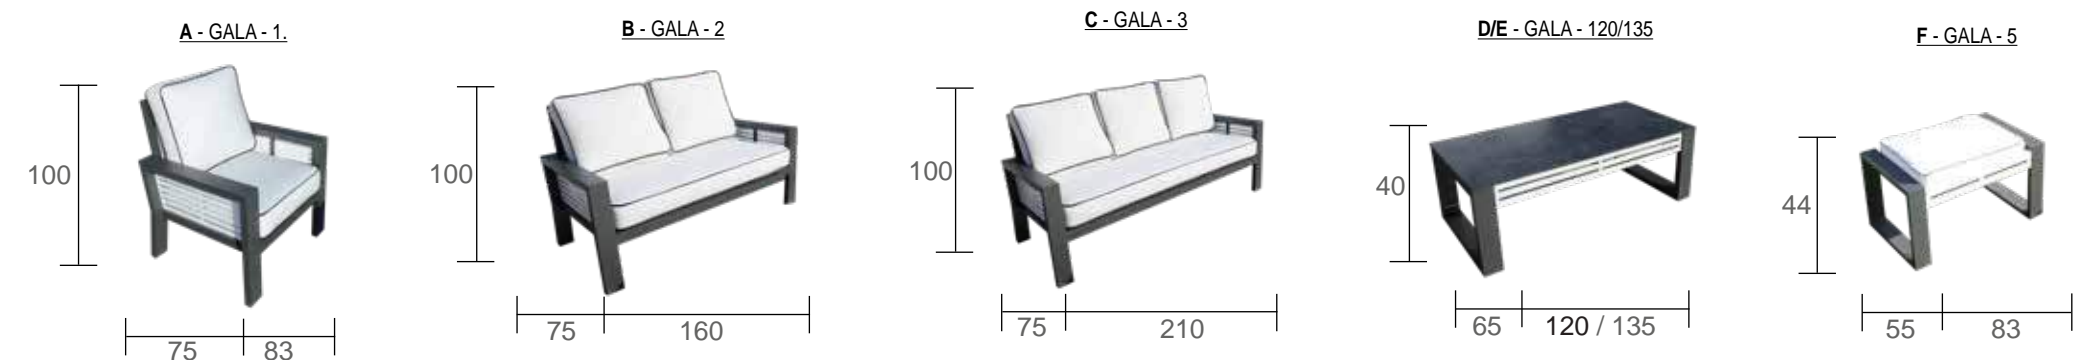

SERIE GALA

	ARTICULO	DRALON	DRALON-LUX IMPERMEABLE	D. LUX / IMP. DRYFEEL	FUNDAS PROTECTORAS		
					ALFA	BETTA	GAMMA
A	GALA-1 SILLON BICOLOR	00109040	00113040	00121040	297531	2912031	2918531
B	GALA-2 SOFA BICOLOR 2 PLAZAS AL.	00152041	00158041	00178541	299032	2914532	2923532
C	GALA-3 SOFA BICOLOR 3 PLAZAS AL.	00179547	00189047	00214547	2912533	2919033	2932033
D	GALA-120 BICOLOR MESA CENTRO HPL AL.	0067542	0067542	0067542	294065	296065	298065
E	GALA-135 BICOLOR MESA CENTRO HPL AL.	0077548	0077548	0077548	296536	298536	2910536
F	GALA-5 REPOSAPIES BICOLOR AL.	0052049	0053049	0058549	296536	298536	2910536
Ax2 + B + D	GALA-7 SET BICOLOR 2 PLAZAS	25437525	25451525	25488025	2930531	2947031	2971031
Ax2 + C + E	GALA-8 SET SOFA BICOLOR 3 PLAZAS	26475026	26492526	26534026	2934032	2951532	2979532