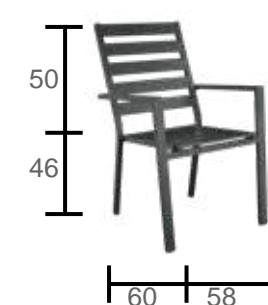

ARTICULO	FUNDAS PROTECTORAS		
	ALFA	BETTA	GAMMA
VENETO PIEDRA-Ø150 MESA/TABLE	297530	2914030	2918530
VENETO PIEDRA-160X90 MESA/TABLE	298031	2914531	2919031
VENERO PIEDRA-220X110 MESA/TABLE	2911032	2919532	2931532
VENETO PIEDRA-280X110 MESA/TABLE	2914033	2925033	2940533
CAMELIA PIEDRA-175X90 MESA/TABLE	298033	2914533	2919033
CAMELIA PIEDRA-235X110 MESA/TABLE	2911034	2919534	2931534
CAMELIA PIEDRA-295X110 MESA/TABLE	2914035	2925035	2940535
MESA MOSAICO 120 Ø	296032	2912532	2916032
MESA MOSAICO 140 Ø	297530	2914030	2918530
MESA MOSAICO 150 Ø	297530	2914030	2918530
MESA MOSAICO 230	2911034	2919534	2931534

ARTICULO	HPL	PIEDRA	KRION	FUNDAS PROTECTORAS		
				ALFA	BETTA	GAMMA
RODHOS-150 Ø MESA COMEDOR CUERDA	00179031	00249031	00257031	297530	2914030	2918530
RODHOS-120 Ø MESA COMEDOR CUERDA	00124032	00209032	00219032	296032	2912532	2916032
RODHOS-90 Ø MESA COMEDOR CUERDA	0098530	00149030	00158030	295033	298533	2913033
RODHOS-60 Ø MESA COMEDOR CUERDA	0059570	0074570	0079570	294034	297534	2912034
RODHOS-90 Ø MESA COCTEL CUERDA ALTA	00118567	00169067	00178067	297035	2912035	2916035
RODHOS-70 Ø MESA COCTEL CUERDA ALTA	0097569	00116069	00125069	295536	299036	2912036