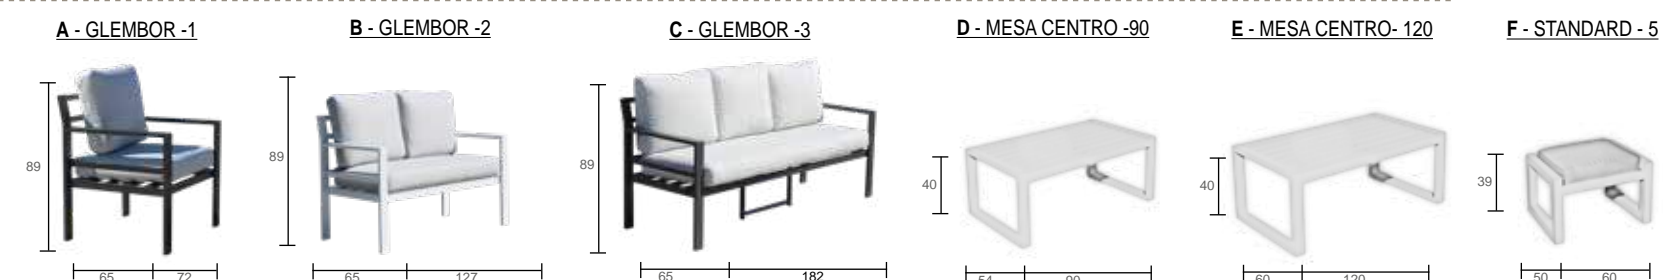

SERIE SOFÁ GLEMBOR

	ARTICULO	DRALON	DRALON-LUX IMPERMEABLE	D. LUX / IMP. DRYFEEL	FUNDAS PROTECTORAS		
					ALFA	BETTA	GAMMA
A	GLEMBOR-1 SILLON/ARMCHAIR/FAUTEUIL	2959567	2965067	2973067	295588	298588	2911588
B	GLEMBOR-2 SOFA/CANAPÉ	2987568	2999568	29116068	298089	2911589	2915089
C	GLEMBOR-3 SOFA/CANAPÉ	29116066	29129566	29156066	298590	2912590	2916590
D	MESA CENTRO-90/COFFEE TABLE/TABLE CENTRE	2928558			294558	297058	299058
E	MESA CENTRO-120 /COFFEE TABLE/TABLE CENTRE	2939563			296563	298563	2910563
F	STANDARD-5 REPOSAPIES UNIVERSAL/FOOTSTOOL/REPOSE-PIEDS	2923065	2924065	2927065	294065	296065	298065
Ax2+B+D	GLEMBOR-7 SET 2 PLAZAS/SOFA SET/SET CANAPÉ	29235009	29258009	29290509	2923591	2935591	2947091
Ax2+C+E	GLEMBOR-8 SET SOFA 3 PLAZAS/SOFA SET/SET CANAPÉ	29274569	29299069	29341569	2926092	2938092	2950092