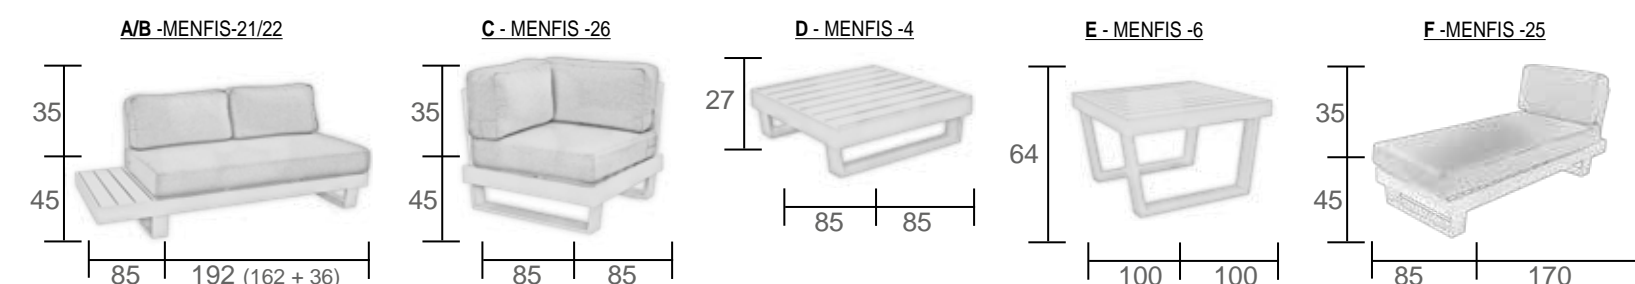

SERIE MENFIS

	ARTICULO	DRALON	DRALON-LUX IMPERMEABLE	D. LUX / IMP. DRYFEEL	FUNDAS PROTECTORAS		
					ALFA	BETTA	GAMMA
A	MENFIS-22 PL SOFA BRZO IZQUERDO / LEFT END SOFA / CANAPÉ BRAS GAUCHE	02118596	02126096	02167096	2912531	2919031	2932031
B	MENFIS-21 SOFA BRZO DERECHO / RIGHT END SOFA / CANAPÉ BRAS DROITE	03118504	03126004	03167004	2912532	2919032	2932032
C	MENFIS-26 RINCONERA CENTRAL / CORNER UNIT / FAUTEUIL CENTRE	0278597	0283097	02104097	297533	2910533	2916033
D	MENFIS-6 ALTA MESA COMEDOR / DINING TABLE / TABLE SAM	0265099	0265099	0265099	297534	2910534	2916034
E	MENFIS-4 BAJA MESA CENTRO / COFFEE TABLE / TABLE CENTRE	0249598	0249598	0249598	296035	298535	2913035
F	MENFIS-25 SOFA CHAISLONGUE / CHAISLONGUE SOFA	1099578	10106578	10148078	2912536	2919036	2932036
A+F+E	MENFIS-9 SET CHAISLONGUE / CHAISLONGUE SET	10267579	10282079	10364579	2931037	2946537	2977037
B+F+E	MENFIS-99 SET CHAISLONGUE / CHAISLONGUE SET	10267580	10282080	10364580	2931038	2946538	2977038
A+B+C+E	MENFIS-7 SET RINCONERA / CORNER SET / SET CANAPÉ D' ANGLE	03365000	03384500	03487500	2938539	2957039	2993039
A+B+C+D	MENFIS-8 SET RINCONERA / CORNER SET / SET CANAPÉ D' ANGLE	03380501	03400001	03503001	2940040	2959040	2996040