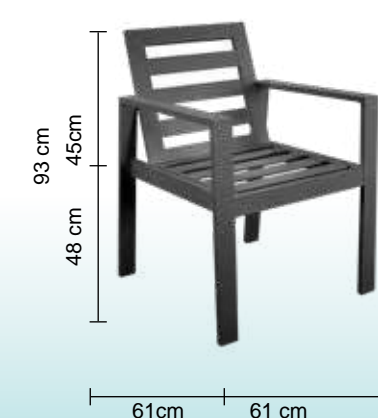

Camelia - 30
CÓD D. Lux: 4346544