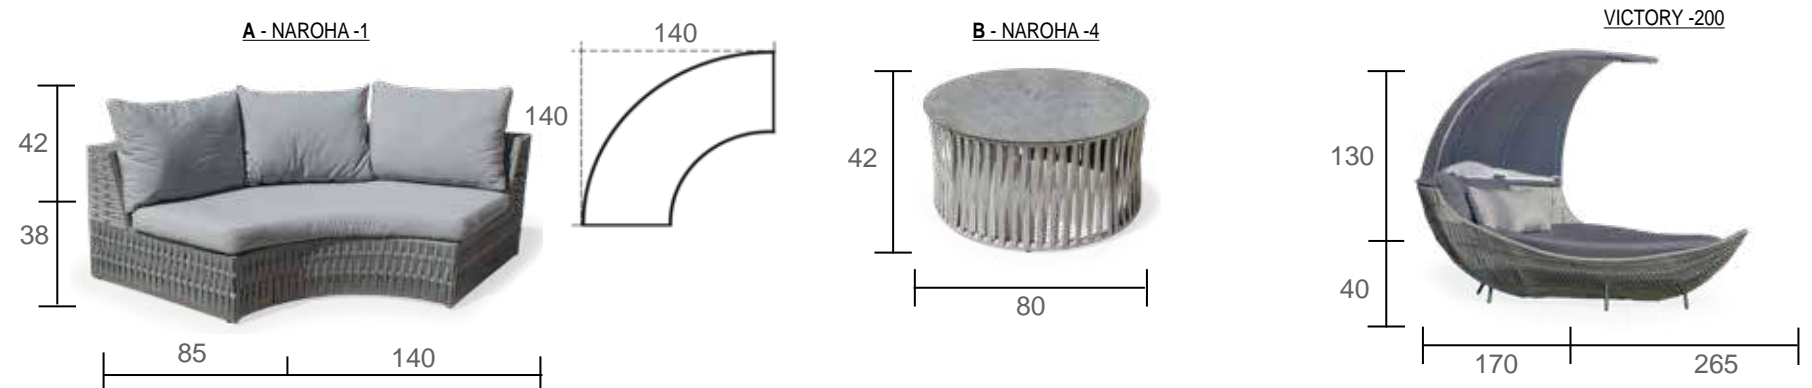

ARTICULO	DRALON	DRALON-LUX IMPERMEABLE	D. LUX / IMP. DRYFEEL	FUNDAS PROTECTORAS		
				ALFA	BETTA	GAMMA
A NAROHA-1C MODULO CIRCULAR / ROUND UNIT	00149547	00159547	00199047	309547	6318047	0129030
B NAROHA-4 HPL MESA CENTRO / COFFEE TABLE / TABLE CENTRE	0055048	0055048	0055048	904030	007030	1210523
Ax4+B NAROHA-8C SET SOFA / SOFA SET / SET CANAPÉ	00653049	00693049	00851049	0542023	0477023	05126541
CAMA CUERDA VICTORY-20	---	00589080	00685080	6516041	0522512	5633051