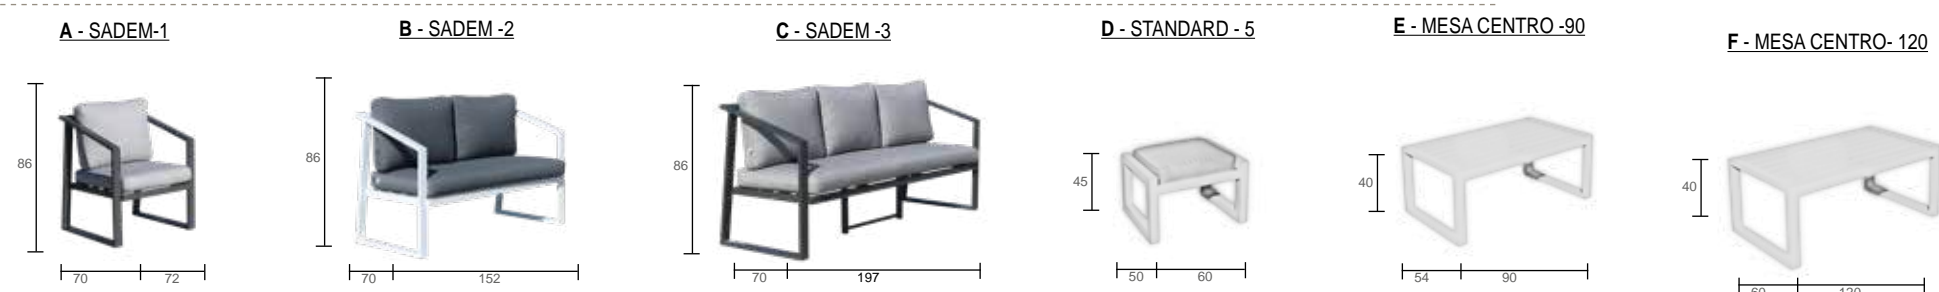

SERIE SOFÁ SADEM

ARTICULO	DRALON	DRALON-LUX IMPERMEABLE	D. LUX / IMP. DRYFEEL	FUNDAS PROTECTORAS		
				ALFA	BETTA	GAMMA
A SADEM-1 SILLON/ARMCHAIR/FAUTEUIL	2959598	2966598	2975098	295588	298588	2911588
B SADEM-2 SOFA 2 PLAZAS/SOFA/CANAPÉ	2995099	29103099	29119099	298089	2911589	2915089
C SADEM-3 SOFA 3 PLAZAS/SOFA/CANAPÉ	29119500	29125000	29162000	298590	2912590	2916590
E MESA CENTRO-90/COFFEE TABLE/TABLE CENTRE	2928558			294558	297058	299058
F MESA CENTRO-120/COFFEE TABLE/TABLE CENTRE	2939563			296563	298563	2910563
D STANDARD-5 REPOSAPIES UNIVERSAL/FOOTSTOOL/REPOSE-PIEDS	2923065	2924065	2927065	294065	296065	298065
Ax2+B+E SADEM-7 SET SOFA 2 PLAZAS/SET SOFA/SOFA SET/SET CANAPÉ	29242563	29264563	29297563	2923591	2935591	2947091
Ax2+C+F SADEM-8 SET SOFA 3 PLAZAS/SET SOFA/SOFA SET/SET CANAPÉ	29278065	29297565	29351565	2926092	2938092	2950092