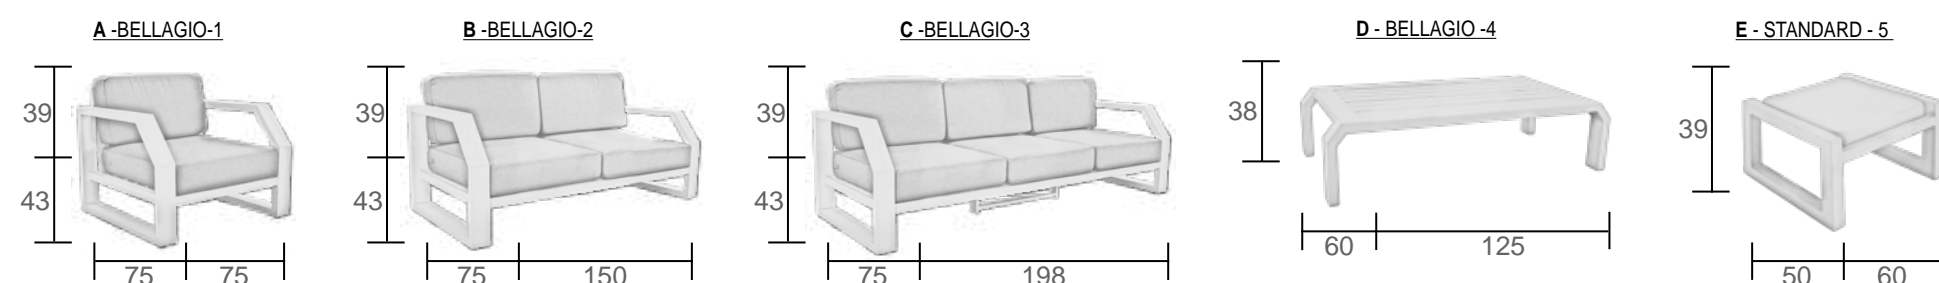

SERIE SOFÁ BELLAGIO

	ARTICULO	DRALON	DRALON-LUX IMPERMEABLE	D. LUX / IMP. DRYFEEL	FUNDAS PROTECTORAS		
					ALFA	BETTA	GAMMA
A	BELLAGIO-1PL SILLON / ARMCHAIR / FAUTEUIL	1066089	1071089	1097589	297531	2912031	2918531
B	BELLAGIO-2PL SOFA / CANAPÉ	1098591	10106091	10149591	299032	2914532	2923532
C	BELLAGIO-3PL SOFA / CANAPÉ	10129090	10139590	10189090	2912533	2919033	2932033
D	BELLAGIO-4 MESA CENTRO / COFFEE TABLE / TABLE CENTRE	1041567	1041567	1041567	296536	298536	2910536
E	STANDARD - 5 REPOSAPIES / FOOTSTOOL / REPOSE-PIEDS	1025093	1026093	1033093	294065	296065	298065
AX2 + B+ D	BELLAGIO-7 SET SOFA / SOFA SET / SET CANAPÉ	10272094	10289594	10386094	2930536	2947036	2971039
AX2 + C+ D	BELLAGIO-8 SET SOFA / SOFA SET / SET CANAPÉ	10302595	10323095	10425595	2934037	2951537	2979537