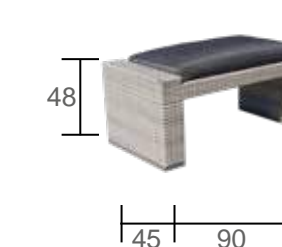

E - ALBANY - 5