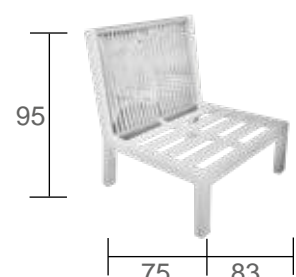

Set ESTAMBUL - 30
Estructura / Structure: Champagne
Cuerda / Rope / Corde: Champagne
Tapicería / Upholstery / Tapicerie:
Valeria Crudo Dralón Lux

(Cojines decorativos no incluidos)
(Decorative cushions not included)
(Coussins décoratifs non inclus)

ESTAMBUL

ARTICULO	DRALON	DRALON-LUX IMPERMEABLE	D. LUX / IMP. DRYFEEL	FUNDAS PROTECTORAS		
				ALFA	BETTA	GAMMA
A ESTAMBUL-23 3PL SOFA RINCONERA / CORNER SOFA / CANAPÉ D'ANGLE	01159077	01173077	01231077	2912533	2919033	2932033
B ESTAMBUL-22 2PL SOFA RINCONERA / CORNER SOFA / CANAPÉ D'ANGLE	01127578	01135578	01174578	299032	2914532	2923532
C ESTAMBUL-21 SILLA MEDIANERA / MIDDLE UNIT / FAUTEUIL CENTRE	0159579	0163579	0178079	297531	2912031	2918531
D ESTAMBUL-120 MESA CENTRO / COFFEE TABLE / TABLE CENTRE	0167083	0167083	0167083	296536	298536	2910536
E ESTAMBUL-135 MESA CENTRO ALTA / HIGH COFFEE TABLE / TABLE HAUTE	0171581	0171581	0171581	296536	298536	2910536
F ESTAMBUL-150 MESA CENTRO ALTA/HIGH COFFEE TABLE/TABLE HAUTE	0179582	0179582	0179582	298037	299537	2912537
G ESTAMBUL-24 TABURETE / STOOL / TABOURET	0118080	0119080	0123080			
A+B + D ESTAMBUL-27 SET RINCONERA / CORNER SET / SET CANAPÉ D'ANGLE	01353585	01375585	01472585	2928027	2942027	2966027
A+B +C + E ESTAMBUL-28 SET RINCONERA / CORNER SET / SET CANAPÉ D'ANGLE	01417586	01443586	01555086	2935528	2954028	2984528
A+B +C + F+Gx2 ESTAMBUL-30 SET RINCONERA / CORNER SET / SET CANAPÉ D'ANGLE	01461587	01489587	01609087	2937030	2955030	2986530

Set ESTAMBUL - 28
Estructura / Structure: Blanco / White / Blanc
Cuerda / Rope / Corde: Gris / Gray
Tapicería / Upholstery / Tapicerie: Madelen Dralón Lux