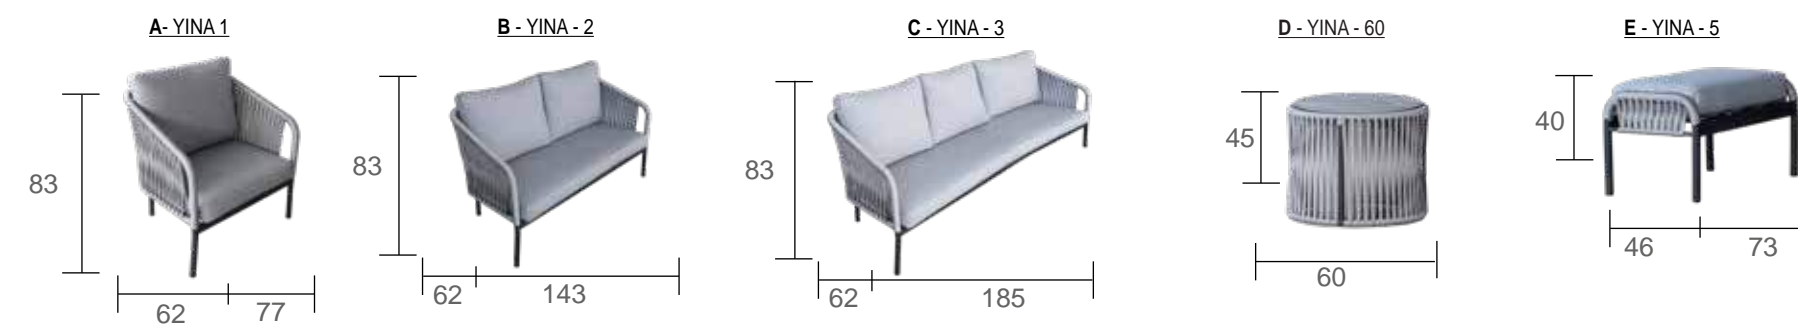

SERIE SOFÁ CUERDA YINA

ARTICULO	DRALON	DRALON-LUX IMPERMEABLE	D. LUX / IMP. DRYFEEL	FUNDAS PROTECTORAS		
				ALFA	BETTA	GAMMA
A YINA-1SILLON/ARMCHAIR/FAUTEUIL	2967031	2972531	2979531	297531	2912031	2918531
B YINA-2 SOFA 2 PLAZAS/SOFA/CANAPÉ	2999532	29110032	29122532	299032	2914532	2923532
C YINA-3 SOFA 3 PLAZAS/ SOFA/CANAPÉ	29122533	29136033	29154033	2912533	2919033	2932033
D YINA-60 HPL MESA CENTRO-60/COFFEE TABLE/TABLE CENTRE	2935032			293532	296032	298532
E YINA-5 REPOSAPIES/FOOTSTOOL/REPOSE-PIEDS	2928065	2929065	2932065	294065	296065	298065
Ax2+B+D YINA-7 SET SOFA 2 PLAZAS/SET SOFA/SOFA SET/SET CANAPÉ	29268507	29290007	29316507	2927507	2944507	2969007
Ax2+C+D YINA-8 SET SOFA 3 PLAZAS/SET SOFA/SOFA SET/SET CANAPÉ	29291507	29316008	29348008	2931008	2949008	2977508
Ax2+B+Ex2 YINA-15 SET SOFA 3 PLAZAS/SET SOFA/SOFA SET/SET CANAPÉ	29225007	29238008	29258008	2926508	2942008	2961508