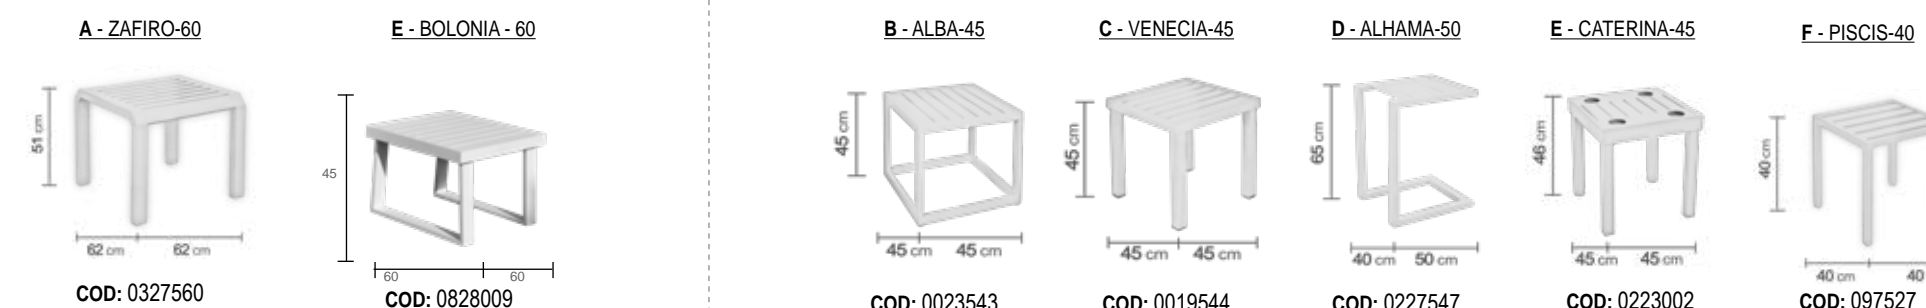

SERIE MESAS AUXILIARES

FUNDAS PROTECTORAS MESAS AUXILIARES XL		
ALFA	BETTA	GAMMA
293532	296032	298532

FUNDAS PROTECTORAS MESAS AUXILIARES		
ALFA	BETTA	GAMMA
293033	295533	297533