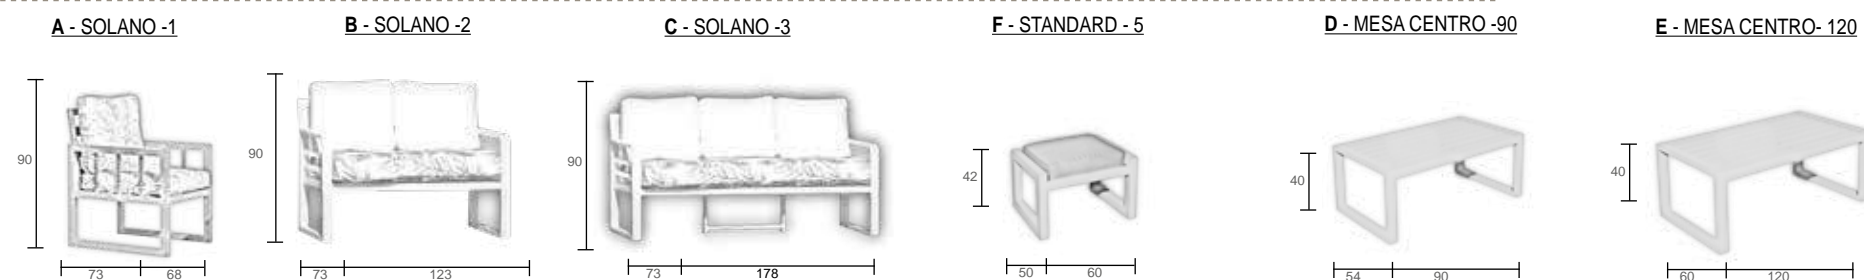

SERIE SOFÁ SOLANO

	ARTICULO	DRALON	DRALON-LUX IMPERMEABLE	D. LUX / IMP. DRYFEEL	FUNDAS PROTECTORAS		
					ALFA	BETTA	GAMMA
A	SOLANO-1 SILLON/ARMCHAIR/FAUTEUIL	2958093	2963593	2971593	295588	298588	2911588
B	SOLANO-2 SOFA 2 PLAZAS/SOFA/CANAPÉ	2985094	2996594	29112594	298089	2911589	2915089
C	SOLANO-3 SOFA 3 PLAZAS/SOFA/CANAPÉ	29113095	29128095	29155095	298590	2912590	2916590
D	MESA CENTRO-90/COFFEE TABLE/TABLE CENTRE	2928558			294558	297058	299058
E	MESA CENTRO-120 /COFFEE TABLE/TABLE CENTRE	2939563			296563	298563	2910563
F	STANDARD-5 REPOSAPIES UNIVERSAL/FOOTSTOOL/REPOSE-PIEDS	2923065	2924065	2927065	294065	296065	298065
Ax2+B+D	SOLANO-7 SET SOFA 2 PLAZAS/SOFA SET/SET CANAPÉ	29229596	29252096	29284096	2923591	2935591	2947091
Ax2+C+E	SOLANO-8 SET SOFA 3 PLAZAS/SOFA SET/SET CANAPÉ	29268597	29294597	29337597	2926092	2938092	2950092