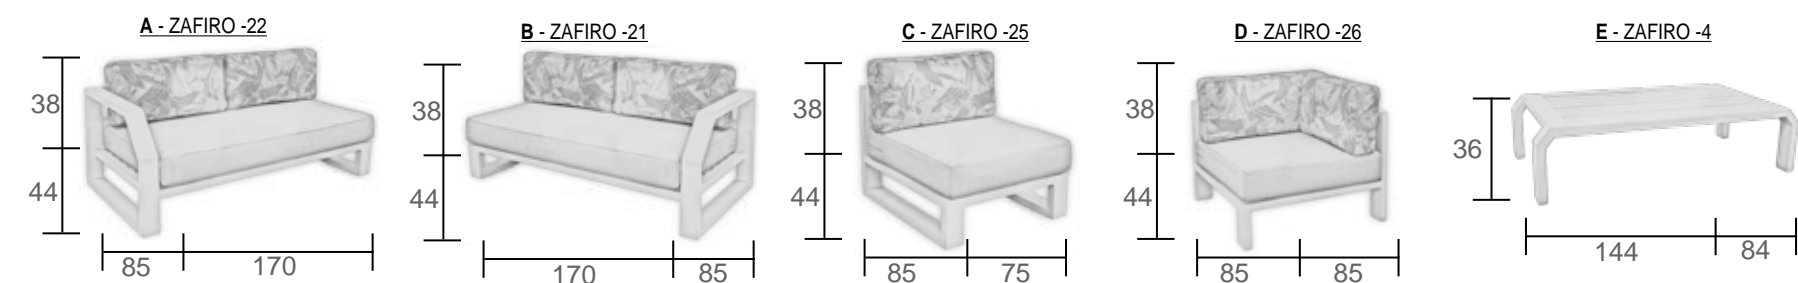

SERIE RINCONERA ZAFIRO

ARTICULO	DRALON	DRALON-LUX IMPERMEABLE	D. LUX / IMP. DRYFEEL	FUNDAS PROTECTORAS		
				ALFA	BETTA	GAMMA
A ZAFIRO-22 SOFA RINCON BRAZO IZQUIERDO / LEFT END SOFA / CANAPÉ BRAS GAUCHE	03126009	03133509	03165009	299055	2914555	2923555
B ZAFIRO-21 SOFA RINCON BRAZO DERECHO / RIGHT END SOFA / CANAPÉ BRAS DROITE	03126010	03133510	03165010	299055	2914555	2923555
C ZAFIRO-25 SILLA MEDIANERA / MIDDLE UNIT / FAUTEUIL CENTRE	0379011	0383011	03107511	297559	2910559	2916059
D ZAFIRO-26 RINCONERA CENTRAL / CORNER UNIT / FAUTEUIL D'ANGLE	0385562	0389562	03118562	297559	2910559	2916059
E ZAFIRO-4 MESA CENTRO / COFFEE TABLE / TABLE CENTRE	0156532	0156532	0156532	296536	298536	2910536
F ZAFIRO-150 MESA COMEDOR ALTA / HIGH DINING TABLE / TABLE HAUTE SAM	0869070	0869070	0869070	298052	299552	2912552
G BANCO AUXILIAR - 120 / BENCH / BANC	0829569	0830569	0835069	295535	298035	2912535
A+B+C+D+E ZAFIRO-28 SET RINCONERA / CORNER SET / SET CANAPÉ D'ANGLE	03473012	03496012	03612512	2939512	2958512	2989512
A+B+C+D+F+G ZAFIRO-30 SET RINCONERA / CORNER SET / SET CANAPÉ D'ANGLE	08509571	08534571	08656071	2946571	2967571	29104071