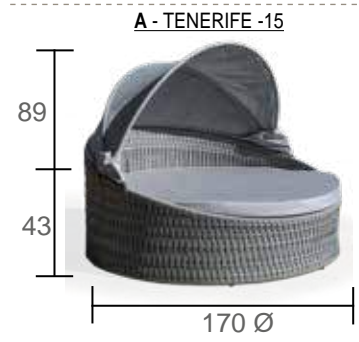

SERIE TENERIFE

ARTICULO	DRALON	DRALON-LUX IMPERMEABLE	D. LUX / IMP. DRYFEEL	FUNDAS PROTECTORAS		
				ALFA	BETTA	GAMMA
TENERIFE-15C CAMA / DAYBED / BAIN DE SOLEIL	---	00257579	00310079	6017541	0525012	5636535