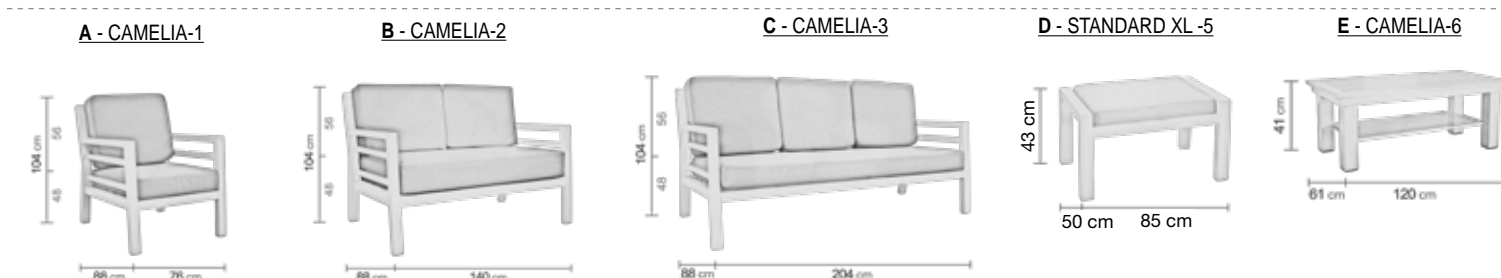

SERIE SOFÁ CAMELIA

	ARTICULO	DRALON	DRALON-LUX IMPERMEABLE	D. LUX / IMP. DRYFEEL	FUNDAS PROTECTORAS		
					ALFA	BETTA	GAMMA
A	CAMELIA-1PL SILLON / ARMCHAIR / FAUTEUIL	0167046	0171546	0191046	297531	2912031	2918531
B	CAMELIA-2PL SOFA / CANAPÉ	01109545	01119045	011157045	299032	2914532	2923532
C	CAMELIA-3PL SOFA / CANAPÉ	01135044	01147044	01199044	2912533	2919033	2932033
D	STANDARD XL-5 REPOSAPIES / FOOTSTOOL / REPOSE-PIEDS	1535090	1536590	1547590	294035	296035	298035
E	CAMELIA-6 MESA CENTRO / COFFEE TABLE / TABLE CENTRE	0159048	0159048	0159048	296536	298536	2910536
Ax2+B+E	CAMELIA-7 SET SOFA / SOFA SET / SET CANAPÉ	01302549	01321049	01398049	2930531	2947031	2971031
Ax2+C+E	CAMELIA-8 SET SOFA / SOFA SET / SET CANAPÉ	01328050	01349050	01440050	2934032	2951532	2979532