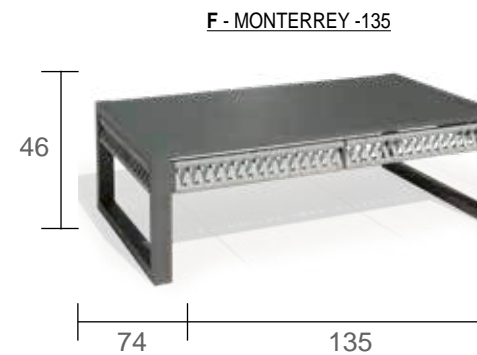

SERIE SOFÁ MONTERREY

ARTICULO	DRALON	DRALON-LUX IMPERMEABLE	D. LUX / IMP. DRYFEEL	FUNDAS PROTECTORAS		
				ALFA	BETTA	GAMMA
A MONTERREY-1 PL. SILLON/ARMCHAIR/FAUTEUIL	0097001	00101501	00111001	297531	2912031	2918531
B MONTERREY-2 PL. SOFA/CANAPÉ	00158003	00166003	00182003	299032	2914532	2923532
C MONTERREY-3 PL. SOFA/CANAPÉ	00195002	00208002	00232502	2912533	2919033	2932033
D MONTERREY-5 REPOSAPIES/FOOTSTOOL/REPOSE-PIEDS	0039505	0041005	0043005	294065	296065	298065
E MONTERREY-120 MESA DE CENTRO/COFFEE TABLE/TABLE CENTRE	0064081	0064081	0064081	296536	298536	2910536
F MONTERREY-135 MESA DE CENTRO/COFFEE TABLE/TABLE CENTRE	0067504	0067504	0067504	296536	298536	2910536
Ax2 + B + E MONTERREY-7 SET SOFA/SOFA SET/SET CANAPÉ	00416007	00433007	00468007	2930531	2947031	2971031
Ax2 + C + F MONTERREY-8 SET SOFA/SOFA SET/SET CANAPÉ	00456506	00478506	00522006	2934032	2951532	2979532
Ax2 + C + Dx2 + F MONTERREY-10 SET SOFA/SOFA SET/SET CANAPÉ	00535508	00560508	00608008	2942051	2963551	2995551