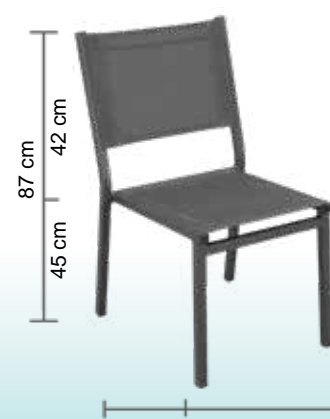

Sion-2
CÓD: 4313544