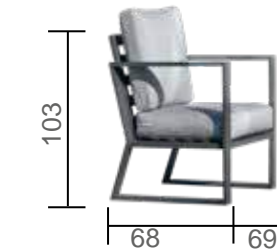

ARTICULO	DRALON	DRALON-LUX IMPERMEABLE	D. LUX / IMP. DRYFEEL	FUNDAS PROTECTORAS		
				ALFA	BETTA	GAMMA
A BOLONIA-21 SOFA BRZO DRCHO / RIGHT END SOFA / CANAPÉ BRAS DROITE	0785062	0791062	07117062	299031	2914531	2923531
B BOLONIA-22 SOFA BRZO IZQDO / LEFT END SOFA / CANAPÉ BRAS GAUCHE	0785063	0791063	07117063	299032	2914532	2923532
C BOLONIA-26 RINCONERA CENTRAL / CORNER UNIT / FAUTUIL D'ANGLE	0765064	0769564	0787564	297533	2910533	2916033
D BOLONIA-25 SILLA MEDIANERA / MIDDLE UNIT / FAUTEUIL CENTRAL	0754065	0759065	0774565	297534	2910534	2916034
E BOLONIA-55 TABURETE / STOOL / TABOURET	0817535	0819035	0823035	293035	294535	297035
F BOLONIA 4 MESA CENTRO / COFFEE TABLE / TABLE CENTRE	0139591	0139591	0139591	297036	298536	2911036
H BOLONIA-6 MESA COMEDOR / DINING TABLE / TABLE SAM	0852574	0852574	0852574	297037	2910537	2914537
A + B + C + D + F BOLONIA-28 SET RINCONERA / CORNER SET / SET CANAPÉ D'ANGLE	07328561	07350061	07435561	2938538	2958538	2991538
A + B + C + D + H + 2 X E BOLONIA-30 SET RINCONERA / CORNER SET / SET CANAPÉ D'ANGLE	08376575	08401075	08494575	2946039	2969539	29107539
BOLONIA-12 CAMA / SUNBED / BAIN DE SOLEIL	1687515	1693515	16121015	298040	2912540	2918540