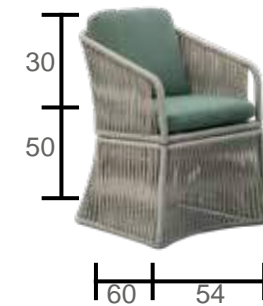

ARTICULO	FUNDAS PROTECTORAS		
	ALFA	BETTA	GAMMA
VENETO PIEDRA-Ø150 MESA/TABLE	297530	2914030	2918530
VENETO PIEDRA-160X90 MESA/TABLE	298031	2914531	2919031
VENERO PIEDRA-220X110 MESA/TABLE	2911032	2919532	2931532
VENETO PIEDRA-280X110 MESA/TABLE	2914033	2925033	2940533
CAMELIA PIEDRA-175X90 MESA/TABLE	298033	2914533	2919033
CAMELIA PIEDRA-235X110 MESA/TABLE	2911034	2919534	2931534
CAMELIA PIEDRA-295X110 MESA/TABLE	2914035	2925035	2940535
MESA MOSAICO 120 Ø	296032	2912532	2916032
MESA MOSAICO 140 Ø	297530	2914030	2918530
MESA MOSAICO 150 Ø	297530	2914030	2918530
MESA MOSAICO 230	2911034	2919534	2931534

ARTICULO	HPL	PIEDRA	KRION	FUNDAS PROTECTORAS		
				ALFA	BETTA	GAMMA
RODHOS-150 Ø MESA COMEDOR CUERDA	00179031	00249031	00257031	297530	2914030	2918530
RODHOS-120 Ø MESA COMEDOR CUERDA	00124032	00209032	00219032	296032	2912532	2916032
RODHOS-90 Ø MESA COMEDOR CUERDA	0098530	00149030	00158030	295033	298533	2913033
RODHOS-60 Ø MESA COMEDOR CUERDA	0059570	0074570	0079570	294034	297534	2912034
RODHOS-90 Ø MESA COCTEL CUERDA ALTA	00118567	00169067	00178067	297035	2912035	2916035
RODHOS-70 Ø MESA COCTEL CUERDA ALTA	0097569	00116069	00125069	295536	299036	2912036