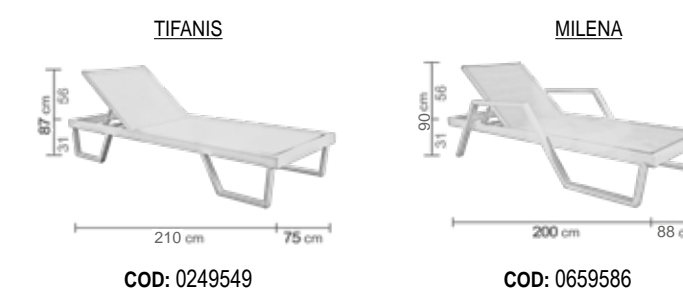

SERIE CAMAS TEXTILENE XL