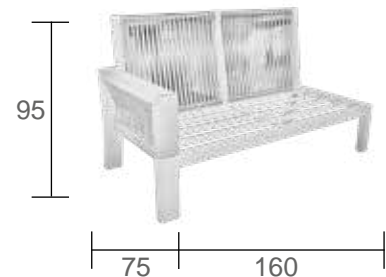

Set ESTAMBUL - 30
Estructura / Structure: Champagne
Cuerda / Rope / Corde: Champagne
Tapicería / Upholstery / Tapicerie:
Valeria Crudo Dralón Lux

(Cojines decorativos no incluidos)
(Decorative cushions not included)
(Coussins décoratifs non inclus)

ESTAMBUL

ARTICULO	DRALON	DRALON-LUX IMPERMEABLE	D. LUX / IMP. DRYFEEL	FUNDAS PROTECTORAS		
				ALFA	BETTA	GAMMA
A ESTAMBUL-23 3PL SOFA RINCONERA / CORNER SOFA / CANAPÉ D'ANGLE	01159077	01173077	01231077	2912533	2919033	2932033
B ESTAMBUL-22 2PL SOFA RINCONERA / CORNER SOFA / CANAPÉ D'ANGLE	01127578	01135578	01174578	299032	2914532	2923532
C ESTAMBUL-21 SILLA MEDIANERA / MIDDLE UNIT / FAUTEUIL CENTRE	0159579	0163579	0178079	297531	2912031	2918531
D ESTAMBUL-120 MESA CENTRO / COFFEE TABLE / TABLE CENTRE	0167083	0167083	0167083	296536	298536	2910536
E ESTAMBUL-135 MESA CENTRO ALTA / HIGH COFFEE TABLE / TABLE HAUTE	0171581	0171581	0171581	296536	298536	2910536
F ESTAMBUL-150 MESA CENTRO ALTA/HIGH COFFEE TABLE/TABLE HAUTE	0179582	0179582	0179582	298037	299537	2912537
G ESTAMBUL-24 TABURETE / STOOL / TABOURET	0118080	0119080	0123080			
A+B + D ESTAMBUL-27 SET RINCONERA / CORNER SET / SET CANAPÉ D'ANGLE	01353585	01375585	01472585	2928027	2942027	2966027
A+B +C + E ESTAMBUL-28 SET RINCONERA / CORNER SET / SET CANAPÉ D'ANGLE	01417586	01443586	01555086	2935528	2954028	2984528
A+B +C + F+Gx2 ESTAMBUL-30 SET RINCONERA / CORNER SET / SET CANAPÉ D'ANGLE	01461587	01489587	01609087	2937030	2955030	2986530

Set ESTAMBUL - 28
Estructura / Structure: Blanco / White / Blanc
Cuerda / Rope / Corde: Gris / Gray
Tapicería / Upholstery / Tapicerie: Madelen Dralón Lux