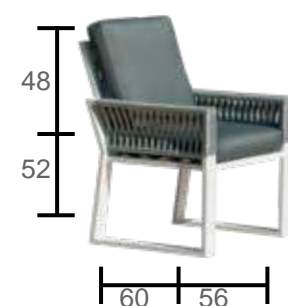

CAMELIA - 30