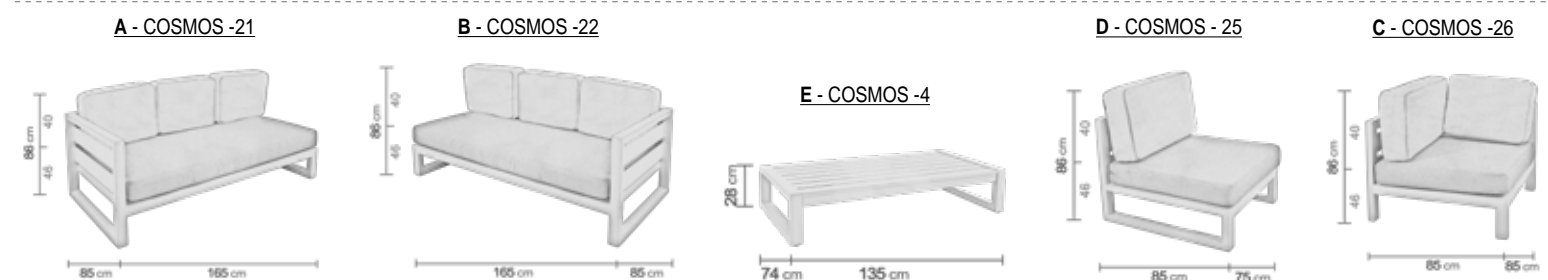

SERIE RINCONERA COSMOS

	ARTICULO	DRALON	DRALON-LUX IMPERMEABLE	D. LUX / IMP. DRYFEEL	FUNDAS PROTECTORAS		
					ALFA	BETTA	GAMMA
A	COSMOS-21 SOFA RINCON DERECHO / RIGHT END SOFA / CANAPÉ BRAS DROIT	00145064	00158064	00212064	299032	2914532	2923532
B	COSMOS-22 SOFA RINCON IZQUIERDO / LEFT END SOFA / CANAPÉ BRAS GAUCHE	00145065	00158065	00212065	299032	2914532	2923532
C	COSMOS-26 RINCONERA CENTRAL / CORNER UNIT / FAUTEUIL D'ANGLE	0069066	0074066	0094066	297531	2912031	2918531
D	COSMOS-25 SILLA MEDIANERA / MIDDLE UNIT / FAUTEUIL CENTRAL	0065068	0069068	0084068	297531	2912031	2918531
E	COSMOS-4 MESA CENTRO / COFFEE TABLE / TABLE CENTRE	0068562	0068562	0068562	296536	298536	2910536
A+B+C+D+E	COSMOS-28 SET RINCONERA / CORNER SET / SET CANAPÉ D'ANGLE	00492563	00527563	00670563	2939528	2961528	2994628

SERIE COCTEL MARLET

	ARTICULO	DRALON	DRALON-LUX IMPERMEABLE	D. LUX / IMP. DRYFEEL	FUNDAS PROTECTORAS		
					ALFA	BETTA	GAMMA
A	MARLET-1880 MESA CENTRO ALTA / HIGH COFFEE TABLE / TABLE CENTRE HAUTE	00128084	00128084	00128084	2912531	2918531	2923531
B	MARLET-60 SILLON COCTEL ALTO / HIGH COCKTAIL CHAIR / CHAISE HAUTE COCKTAIL	0258536	0260036	0265536	297532	2910532	2916032
A + Bx4	MARLET 1880/4 SET COCTEL / COCKTAIL SET	16362056	16368056	16390056	2942533	2960533	2987533
A + Bx6	MARLET 1880/6 SET COCTEL / COCKTAIL SET	00479089	00488089	00521089	2957534	2981534	29119534