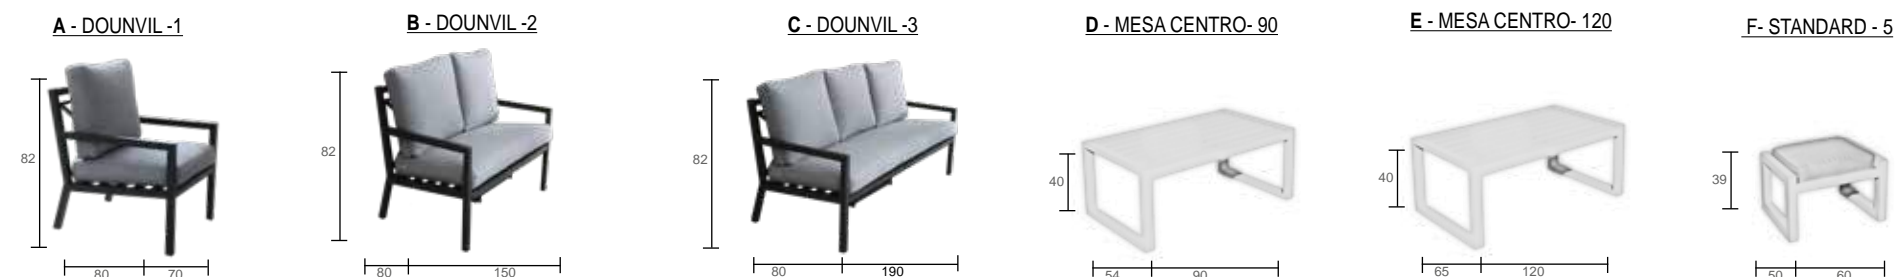

SERIE SOFÁ DOUNVIL

	ARTICULO	DRALON	DRALON-LUX IMPERMEABLE	D. LUX / IMP. DRYFEEL	FUNDAS PROTECTORAS		
					ALFA	BETTA	GAMMA
A	DOUNVIL-1SILLON/ARMCHAIR/FAUTEUIL	1559560	1565060	1569560	297531	2912031	2918531
B	DOUNVIL-2 SOFA 2 PLAZAS/SOFA/CANAPÉ	1589061	1599561	15119061	299032	2914532	2923532
C	DOUNVIL-3 SOFA 3 PLAZAS/ SOFA/CANAPÉ	15118062	15137562	15159062	2912533	2919033	2932033
D	MESA CENTRO-90/COFFEE TABLE/TABLE CENTRE	0028553			297035	2910535	2914535
E	MESA CENTRO-120 /COFFEE TABLE/TABLE CENTRE	1039570			297035	2910535	2914535
F	STANDARD-5 REPOSAPIES UNIVERSAL/FOOTSTOOL/REPOSE-PIEDS	2923065	2924065	2927065	294065	296065	298065
Ax2+B+D	DOUNVIL-7 SET SOFA 2 PLAZAS/SET SOFA/SOFA SET/SET CANAPÉ	15237564	15258064	15286564	2930531	2947031	2971031
Ax2+C+E	DOUNVIL-8 SET SOFA 3 PLAZAS/SET SOFA/SOFA SET/SET CANAPÉ	16275030	16307030	16337530	2934032	2951532	2979532