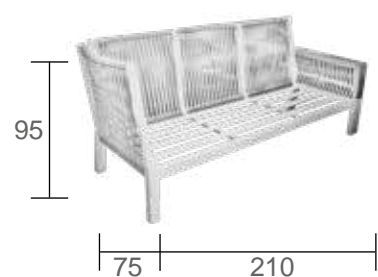

Set ESTAMBUL - 28
Estructura / Structure: Blanco / White / Blanc
Cuerda / Rope / Corde: Gris / Gray
Tapicería / Upholstery / Tapicerie: Madelen Dralón Lux