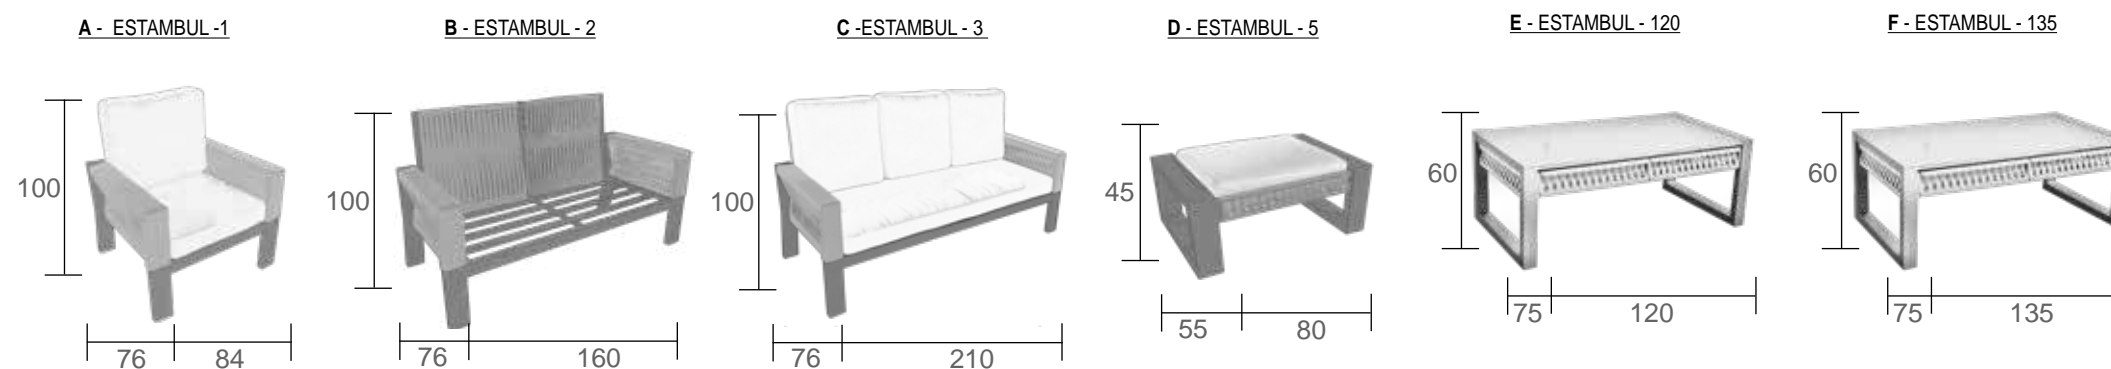

SERIE SOF  ESTAMBUL

	ARTICULO	DRALON	DRALON-LUX ..... IMPERMEABLE	D. LUX / IMP. DRYFEEL	FUNDAS PROTECTORAS		
					ALFA	BETTA	GAMMA
A	ESTAMBUL-1PL SILLON / ARMCHAIR / FAUTEUIL	0189060	0192560	01106560	297531	2912031	2918531
B	ESTAMBUL-2PL SOFA / CANAP�	01126561	01134061	01172061	299032	2914532	2923532
C	ESTAMBUL-3PL SOFA / CANAP�	01169562	01183562	01239562	2912533	2919033	2932033
D	ESTAMBUL-5 REPOSAPIES / FOOTSTOOL / REPOSE-PIEDS	0139553	0141053	0146053	294065	296065	298065
E	ESTAMBUL-120 MESA CENTRO / COFFEE TABLE / TABLE CENTRE	0167083	0167083	0167083	296536	298536	2910536
F	ESTAMBUL-135 MESA CENTRO ALTA / HIGH COFFEE TABLE / TABLE HAUTE	0171581	0171581	0171581	296536	298536	2910536
Ax2 +B + E	ESTAMBUL-7 SET SOFA / SOFA SET / SET CANAP�	01371566	01386066	01452066	2930531	2947031	2971031
Ax2 +C + F	ESTAMBUL-8 SET SOFA / SOFA SET / SET CANAP�	01419067	01440067	01524067	2934032	2951532	2979532
Ax2 +B +Dx2 + E	ESTAMBUL-9 SET SOFA / SOFA SET / SET CANAP�	01450571	01468071	01544071	2938551	2959051	2987051
Ax2 + C + Dx2 +F	ESTAMBUL-10 SET SOFA / SOFA SET / SET CANAP�	01498068	01522068	01616068	2942051	2963551	2995551