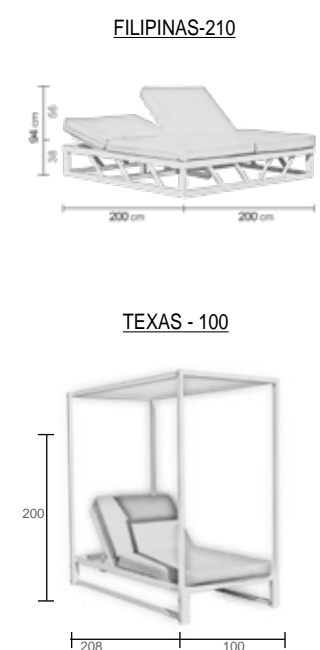

SERIE CAMAS BALINESAS

ARTICULO	DRALON	DRALON-LUX ..... IMPERMEABLE	D. LUX / IMP. DRYFEEL	FUNDAS PROTECTORAS		
				ALFA	BETTA	GAMMA
BALINESA-210 C/CORTINAS CAMA BALINESA/ BALINESE/BALINAISE	00312572	00355072	00450072	2925032	2943032	2973032
BALINESA-210 SIN/CORTINAS CAMA BALINESA/ BALINESE/BALINAISE	05277522	05298022	05373522	2925033	2943033	2973033
TEXAS-195 CON CORTINAS CAMA BALINESA/ BALINESE/BALINAISE	05234023	05275023	05374023	2925034	2943034	2973034
TEXAS-195 SIN CORTINAS CAMA BALINESA/ BALINESE/BALINAISE	02210503	02229503	02308503	2925035	2943035	2973035
SANTORINI CAMA BALINESA / BALINESE	11355530	11375030	11453030	2925036	2943036	2973036
CRETA CON CORTINAS CAMA BALINESA / BALINAISE	11261029	11286029	11373029	2925037	2943037	2973037
VIENA-200 CAMA BALINESA/ BALINESE/BALINAISE	08298501	08317001	08397001	2925038	2943038	2973038
MILA CAMA BALINESA/ BALINESE/BALINAISE	15580094	15685094	15677094	2925039	2943039	2973039
FILIPINAS-210 CAMA / DAYBED / BAIN DE SOLEIL	00240073	00259573	00280073	2917540	2925040	2936540
TEXAS-100 INDIVIDUAL CAMA BALINESA/ BALINESE/BALINAISE	091500013	091590013	09189013	2915040	2928040	2945040
SUNSET-22 CAMA / DAYBED / BAIN DE SOLEIL	16207522	16229522	16251022	2917541	2925041	2936541
CORTINA CAMA BALINESA/TEXAS (UNIDAD) / BALINESE CURTAIN (UNIT)	059524	0515024	---	---	---	---