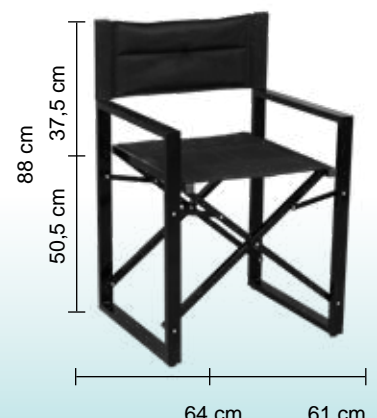

Sinara-3
CÓD: 4329044