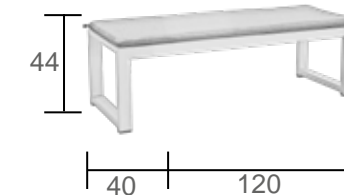

ARTICULO	DRALON	DRALON-LUX IMPERMEABLE	D. LUX / IMP. DRYFEEL	FUNDAS PROTECTORAS		
				ALFA	BETTA	GAMMA
A BOLONIA-24 3PL SOFA BRAZO IZQUIERDO / LEFT END SOFA / CANAPÉ BRAS GAUCHE	16118558	16129058	16187058	297533	2910533	2916033
B BOLONIA-23 3PL SOFA BRAZO DERECHO / RIGHT END SOFA / CANAPÉ BRAS DROITE	16118557	16129057	16187057	298036	2912536	1918536
C BOLONIA-25 SILLA MEDIANERA / MIDDLE UNIT / FAUTEUIL CENTRAL	0754065	0759065	0774565	298035	2912535	2918535
D BOLONIA-57 CHAISLONGUE BRAZO IZQ / LEFT END Chaiselongue / Chaiselongue BRAS GAUCHE	1687060	1693060	16119560	297537	2910537	2914537
E BOLONIA-56 CHAISLONGUE BRAZO DCH / RIGHT END Chaiselongue / Chaiselongue BRAS DROITE	1687059	1693059	16119559	295538	298038	2912538
F BOLONIA-6 MESA COMEDOR / DINING TABLE / TABLE SAM	0852574	0852574	0852574	297535	2910535	2914535
G BANCO AUXILIAR - 120 / BENCH / BANC	0829569	0830569	0835069	295535	298035	2912535
H BOLONIA-4 125 MESA CENTRO / COFFEE TABLE / TABLE CENTRE	0039508	0039508	0039508	293039	294539	297039
B + D + F BOLONIA-38 SET CHAISLONGUE IZQ / LEFT END Chaiselongue SET / SET CHAISLONGUE BRAS GAUCHE	16299061	16320561	16420561	2926038	2939538	2979038
B + C + D + H + G BOLONIA-48 SET CHAISLONGUE DCH / RIGHT END Chaiselongue SET / SET Chaiselongue BRAS DROITE	16347062	16371562	16479562	2941049	2960549	2993549