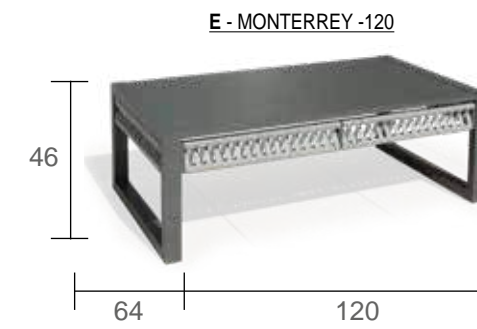

SERIE SOFÁ MONTERREY

ARTICULO	DRALON	DRALON-LUX IMPERMEABLE	D. LUX / IMP. DRYFEEL	FUNDAS PROTECTORAS		
				ALFA	BETTA	GAMMA
A MONTERREY-1 PL. SILLON/ARMCHAIR/FAUTEUIL	0097001	00101501	00111001	297531	2912031	2918531
B MONTERREY-2 PL. SOFA/CANAPÉ	00158003	00166003	00182003	299032	2914532	2923532
C MONTERREY-3 PL. SOFA/CANAPÉ	00195002	00208002	00232502	2912533	2919033	2932033
D MONTERREY-5 REPOSAPIES/FOOTSTOOL/REPOSE-PIEDS	0039505	0041005	0043005	294065	296065	298065
E MONTERREY-120 MESA DE CENTRO/COFFEE TABLE/TABLE CENTRE	0064081	0064081	0064081	296536	298536	2910536
F MONTERREY-135 MESA DE CENTRO/COFFEE TABLE/TABLE CENTRE	0067504	0067504	0067504	296536	298536	2910536
Ax2 + B + E MONTERREY-7 SET SOFA/SOFA SET/SET CANAPÉ	00416007	00433007	00468007	2930531	2947031	2971031
Ax2 + C + F MONTERREY-8 SET SOFA/SOFA SET/SET CANAPÉ	00456506	00478506	00522006	2934032	2951532	2979532
Ax2 + C + Dx2 + F MONTERREY-10 SET SOFA/SOFA SET/SET CANAPÉ	00535508	00560508	00608008	2942051	2963551	2995551