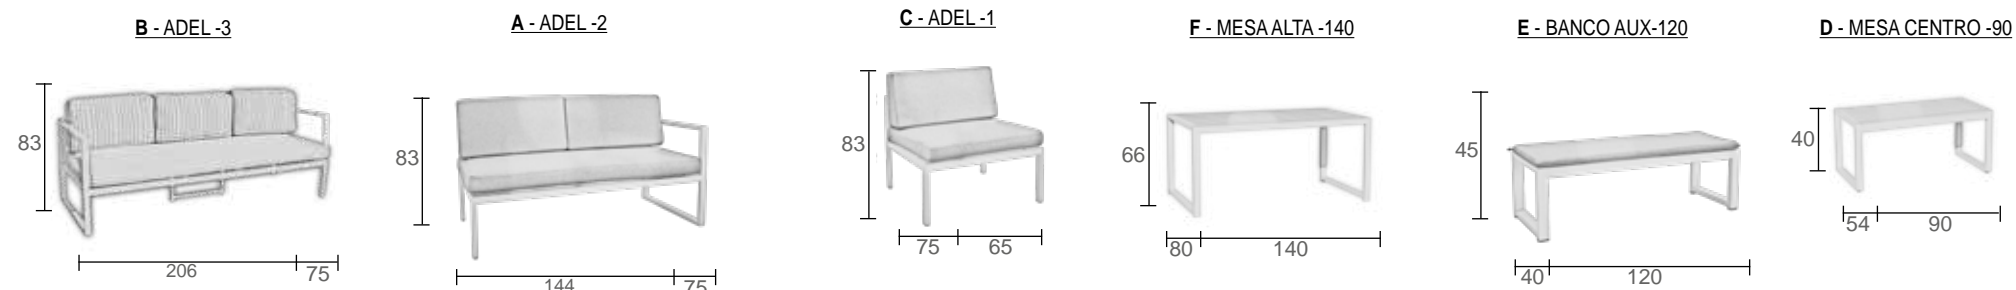

SERIE RINCONERA ADEL

ARTICULO	DRALON	DRALON-LUX IMPERMEABLE	D. LUX / IMP. DRYFEEL	FUNDAS PROTECTORAS		
				ALFA	BETTA	GAMMA
A ADEL-2PL SOFA / CANAPÉ	1179535	1189535	11125035	298031	2911531	2915031
B ADEL-3PL SOFA / CANAPÉ	1185034	1196034	11134034	298532	2912532	2916532
C ADEL-1 SILLA MEDIANERA/MIDDLE CHAIR/CHAISE CENTRAL	0146077	0149577	0161577	295533	298533	2911533
D MESA DE CENTRO 90 / COFFEE TABLE / TABLE CENTRE	2929558			294535	297035	2910035
E BANCO/ BENCH / BANC 120	1129527	1130527	1134027			
F MESA DE CENTRO 140 ALTA / COFFEE TABLE HIGH / TABLE CENTRE HAUTE	1049072			297535	2910535	2914535
A+B+D ADEL-7 SET RINCONERA / CORNER SET / SET CANAPE D'ANGLE	11189064	11215064	11288564	2921035	2931035	2941535
A+B+ C + E+F ADEL-30 SET RINCONERA / CORNER SET / SET CANAPE D'ANGLE	11289066	11314566	11404566	2929536	2943036	2957536