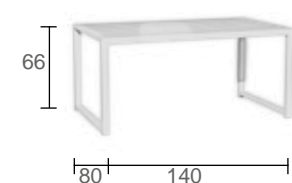

ARTICULO	DRALON	DRALON-LUX IMPERMEABLE	D. LUX / IMP. DRYFEEL	FUNDAS PROTECTORAS		
				ALFA	BETTA	GAMMA
A HUBLOT-11 SILLA MEDIANERA/MIDDLE UNIT/FAUTUIL CENTRAL	2956564	2959564	2972564	295533	298533	2911533
B HUBLOT-21 SOFA 2 PLAZAS/SOFA/CANAPÉ	2997563	29104063	29126563	298031	2911531	2915031
C HUBLOT-23 SOFA RINCON 3 PLAZAS/SOFA/CANAPÉ	29134062	29143562	29178062	298532	2912532	2916532
D MESA CENTRO ALTA 140 UNIVERSAL/COFFEE TABLE HIGH/TABLE CENTRE HAUTE	1049072			297535	2910535	2914535
E BANCO AUXILIAR -120 ALU./BENCH/BANC 120	1129527	1130527	1134027			
F MESA CENTRO-90/COFFEE TABLE/TABLE CENTRE	2929558			294535	297035	2910035
G MESA CENTRO-120 /COFFEE TABLE/TABLE CENTRE	2938563			296536	298536	2910536
C + B + A + G HUBLOT-28 SET RINCONERA/CORNER SET/SET CANAPE D'ANGLE	29326524	29345524	29415524	2927535	2940535	2955535
C + B + A + D + E HUBLOT-30 SET RINCONERA ALUMINIO/CORNER SET/SET CANAPE D'ANGLE	29366565	29386565	29460065	2935035	2951035	2970035