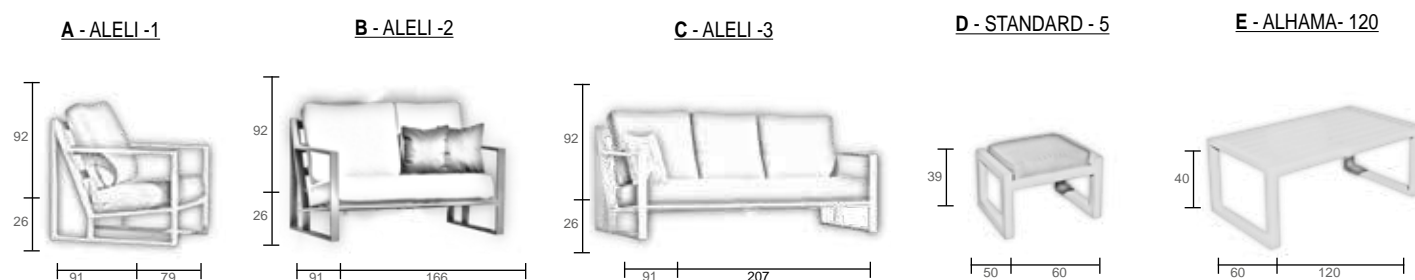

SERIE SOFÁ ALELI

	ARTICULO	DRALON	DRALON-LUX IMPERMEABLE	D. LUX / IMP. DRYFEEL	FUNDAS PROTECTORAS		
					ALFA	BETTA	GAMMA
A	ALELI-1 PL SILLON / ARMCHAIR / FAUTEUIL	1568560	1573060	1588060	297531	2912031	2918531
B	ALELI-2 PL SOFA / CANAPÉ	15109561	15116061	15142061	299032	2914532	2923532
C	ALELI-3 PL SOFA / CANAPÉ	15139562	15153062	15189562	2912533	2919033	2932033
D	STANDARD-5 REPOSAPIES / FOOTSTOOL / REPOSE-PIEDS	2923065	2924065	2927065	294065	296065	298065
E	ALHAMA 120 MESA DE CENTRO / COFFEE TABLE / TABLE CENTRE	2948516			297035	2910535	2914535
Ax2+B+E	ALELI-7 SET SOFA / SOFA SET / SET CANAPÉ	15304064	15319564	15375564	2930531	2947031	2971031
Ax2+C+E	ALELI-8 SET SOFA / SOFA SET / SET CANAPÉ	16351530	16374030	16440530	2934032	2951532	2979532