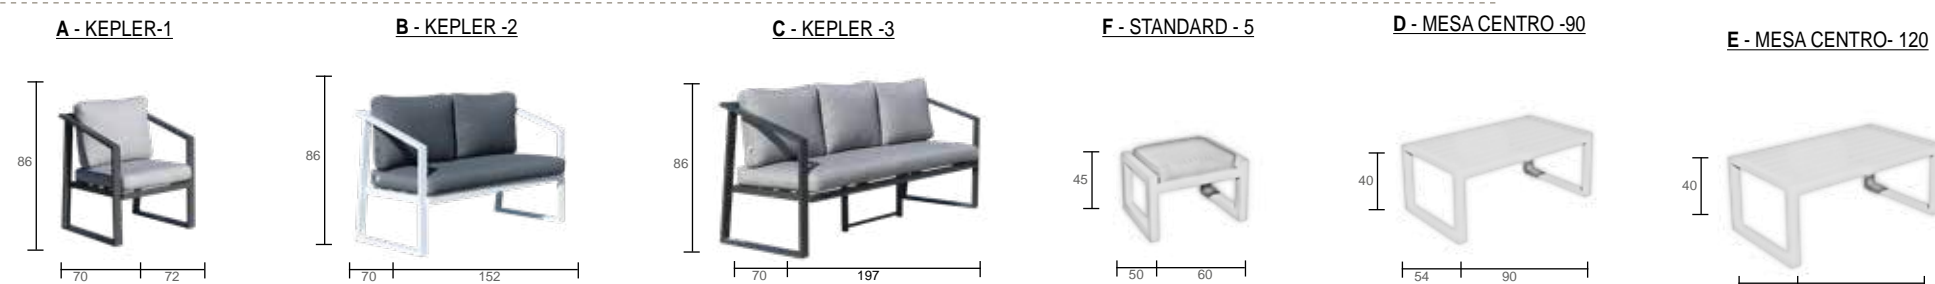

SERIE SOFÁ KEPLER

	ARTICULO	DRALON	DRALON-LUX IMPERMEABLE	D. LUX / IMP. DRYFEEL	FUNDAS PROTECTORAS		
					ALFA	BETTA	GAMMA
A	KEPLER-1 SILLON/ARMCHAIR/FAUTEUIL	2949083	2955083	2962083	295588	298588	2911588
B	KEPLER-2 SOFA 2 PLAZAS/ARMCHAIR/FAUTEUIL	2969584	2979084	2996084	298089	2911589	2915089
C	KEPLER-3 SOFA 3 PLAZAS/ARMCHAIR/FAUTEUIL	2989085	29104585	29129585	298590	2912590	2916590
D	MESA CENTRO-90/COFFEE TABLE/TABLE CENTRE	2928558			294558	297058	299058
E	MESA CENTRO-120 /COFFEE TABLE/TABLE CENTRE	2939563			296563	298563	2910563
F	STANDARD-5 REPOSAPIES UNIVERSAL/FOOTSTOOL/REPOSE-PIEDS	2923065	2924065	2927065	294065	296065	298065
Ax2+B+D	KEPLER-7 SET SOFA 2 PLAZAS/SOFA SET/SET CANAPÉ	29196086	29217586	29248586	2923591	2935591	2947091
Ax2+C+E	KEPLER-8 SET SOFA 3 PLAZAS/SOFA SET/SET CANAPÉ	29226587	29254087	29293087	2926092	2938092	2950092