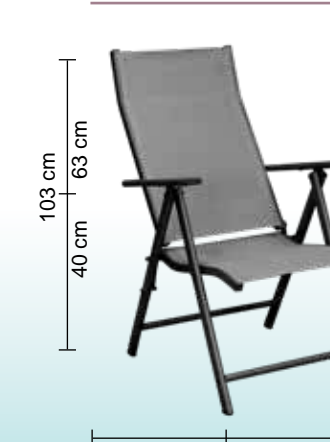

Casablanca
Acolchado / Padding / Rembourrage
CÓD: 3926528