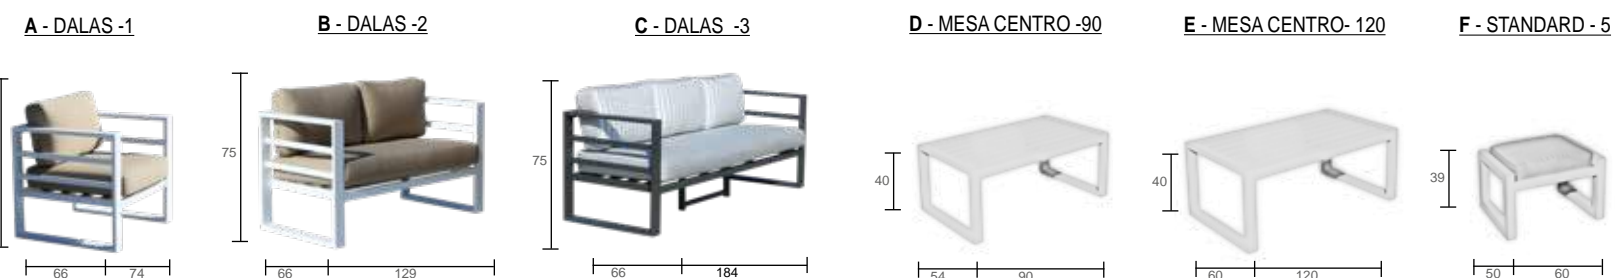

SERIE SOFÁ DALAS

ARTICULO	DRALON	DRALON-LUX IMPERMEABLE	D. LUX / IMP. DRYFEEL	FUNDAS PROTECTORAS		
				ALFA	BETTA	GAMMA
A DALAS-1SILLON/ARMCHAIR/FAUTEUIL	2949088	2955088	2962088	295588	298588	2911588
B DALAS-2 SOFA 2 PLAZAS /SOFA/CANAPÉ	2969589	2979089	2996089	298089	2911589	2915089
C DALAS-3 SOFA 3 PLAZAS /SOFA/CANAPÉ	2989090	29104590	29129590	298590	2912590	2916590
D MESA CENTRO-90/COFFEE TABLE/TABLE CENTRE	2928558			294558	297058	299058
E MESA CENTRO-120 /COFFEE TABLE/TABLE CENTRE	2939563			296563	298563	2910563
F STANDARD-5 REPOSAPIES UNIVERSAL/FOOTSTOOL/REPOSE-PIEDS	2923065	2924065	2927065	294065	296065	298065
Ax2+B+D DALAS-7 SET SOFA 2 PLAZAS /SOFA SET/SET CANAPÉ	29196091	29217591	29248591	2923591	2935591	2947091
Ax2+C+E DALAS-8 SET SOFA 3 PLAZAS /SOFA SET/SET CANAPÉ	29226592	29254092	29293092	2926092	2938092	2950092