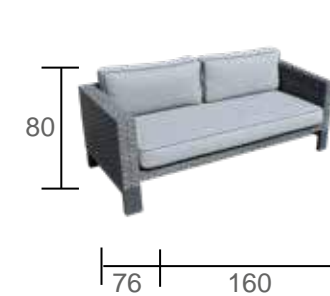

B - BORNEO - 2