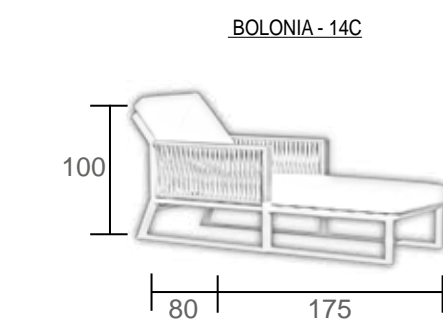

SERIE SOFÁ BOLONIA CUERDA RECLINABLE