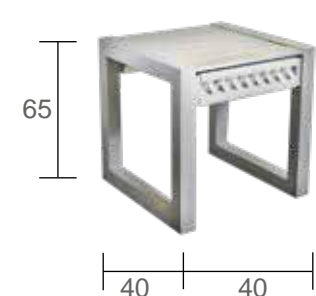

C - ESTAMBUL- 21

D - ESTAMBUL - 120

E - ESTAMBUL - 135

F - ESTAMBUL - 150

G - ESTAMBUL- 24

**Set MONTREAL - 10**  
 Top HPL: Pizarra  
 Estructura / Structure: Antracita / Anthracite  
 Cuerda / Rope / Corde: Gris / Gray  
 Tapicería / Upholstery / Tapicerie:  
 Espinola Dralón Lux  
 COD: 86731589