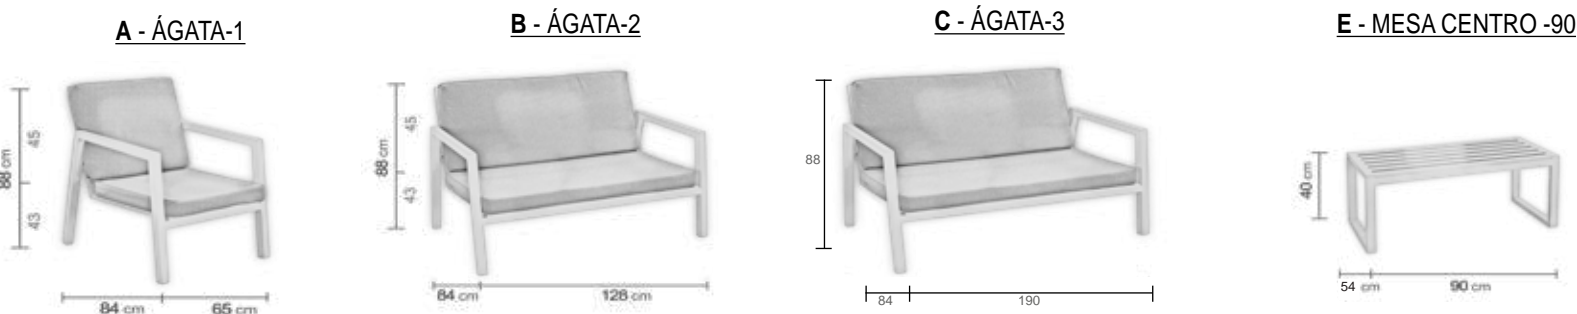

SERIE SOFÁ ÁGATA / GULLIVER

ARTICULO	DRALON	DRALON-LUX IMPERMEABLE	D. LUX / IMP. DRYFEEL	FUNDAS PROTECTORAS		
				ALFA	BETTA	GAMMA
A ÁGATA-1 SILLON / ARMCHAIR / FAUTEUIL	0349083	0355083	0362583	295531	298531	2911531
B ÁGATA -2PL SOFA / CANAPÉ	0369084	0379084	0397584	298032	2911532	2915032
C ÁGATA -3 PL SOFA / CANAPÉ	1689073	1699573	16135073	298533	2912533	2916533
D STANDARD-5 REPOSAPIES / FOOTSTOOL / REPOSE-PIEDS	2923065	2924065	2927065	294065	296065	298065
E MESA DE CENTRO 90 / COFFEE TABLE / TABLE CENTRE	2928558			294558	297058	299058
F MESA DE CENTRO 120 / COFFEE TABLE / TABLE CENTRE	2939563			296563	298563	2910563
Ax2+B+E ÁGATA -7 SET SOFA / SOFA SET / SET CANAPE	03195586	03228562	03251086	2923535	2935535	2947035
Ax2+C+F ÁGATA -8 SET SOFA / SOFA SET / SET CANAPE	04226539	19276572	17299521	2926036	2938036	2950036

ARTICULO	DRALON	DRALON-LUX IMPERMEABLE	D. LUX / IMP. DRYFEEL	FUNDAS PROTECTORAS		
				ALFA	BETTA	GAMMA
A GULLIVER BANCO / BENCH /BANC SIN COJIN	1729057	---	---	298031	2911531	2915031
B GULLIVER COJIN/CUSHION/COUSSIN	316082	317082	3111082	---	---	---