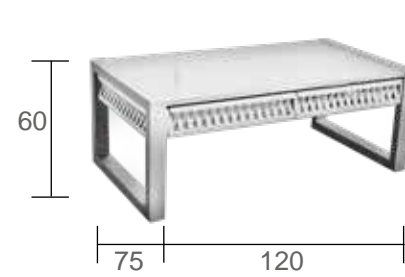

Set ESTAMBUL - 30
Estructura / Structure: Champagne
Cuerda / Rope / Corde: Champagne
Tapicería / Upholstery / Tapicerie:
Valeria Crudo Dralón Lux

(Cojines decorativos no incluidos)
(Decorative cushions not included)
(Coussins décoratifs non inclus)

ESTAMBUL

ARTICULO	DRALON	DRALON-LUX IMPERMEABLE	D. LUX / IMP. DRYFEEL	FUNDAS PROTECTORAS		
				ALFA	BETTA	GAMMA
A ESTAMBUL-23 3PL SOFA RINCONERA / CORNER SOFA / CANAPÉ D'ANGLE	01159077	01173077	01231077	2912533	2919033	2932033
B ESTAMBUL-22 2PL SOFA RINCONERA / CORNER SOFA / CANAPÉ D'ANGLE	01127578	01135578	01174578	299032	2914532	2923532
C ESTAMBUL-21 SILLA MEDIANERA / MIDDLE UNIT / FAUTEUIL CENTRE	0159579	0163579	0178079	297531	2912031	2918531
D ESTAMBUL-120 MESA CENTRO / COFFEE TABLE / TABLE CENTRE	0167083	0167083	0167083	296536	298536	2910536
E ESTAMBUL-135 MESA CENTRO ALTA / HIGH COFFEE TABLE / TABLE HAUTE	0171581	0171581	0171581	296536	298536	2910536
F ESTAMBUL-150 MESA CENTRO ALTA/HIGH COFFEE TABLE/TABLE HAUTE	0179582	0179582	0179582	298037	299537	2912537
G ESTAMBUL-24 TABURETE / STOOL / TABOURET	0118080	0119080	0123080			
A+B + D ESTAMBUL-27 SET RINCONERA / CORNER SET / SET CANAPÉ D'ANGLE	01353585	01375585	01472585	2928027	2942027	2966027
A+B +C + E ESTAMBUL-28 SET RINCONERA / CORNER SET / SET CANAPÉ D'ANGLE	01417586	01443586	01555086	2935528	2954028	2984528
A+B +C + F+Gx2 ESTAMBUL-30 SET RINCONERA / CORNER SET / SET CANAPÉ D'ANGLE	01461587	01489587	01609087	2937030	2955030	2986530

Set ESTAMBUL - 28
Estructura / Structure: Blanco / White / Blanc
Cuerda / Rope / Corde: Gris / Gray
Tapicería / Upholstery / Tapicerie: Madelen Dralón Lux