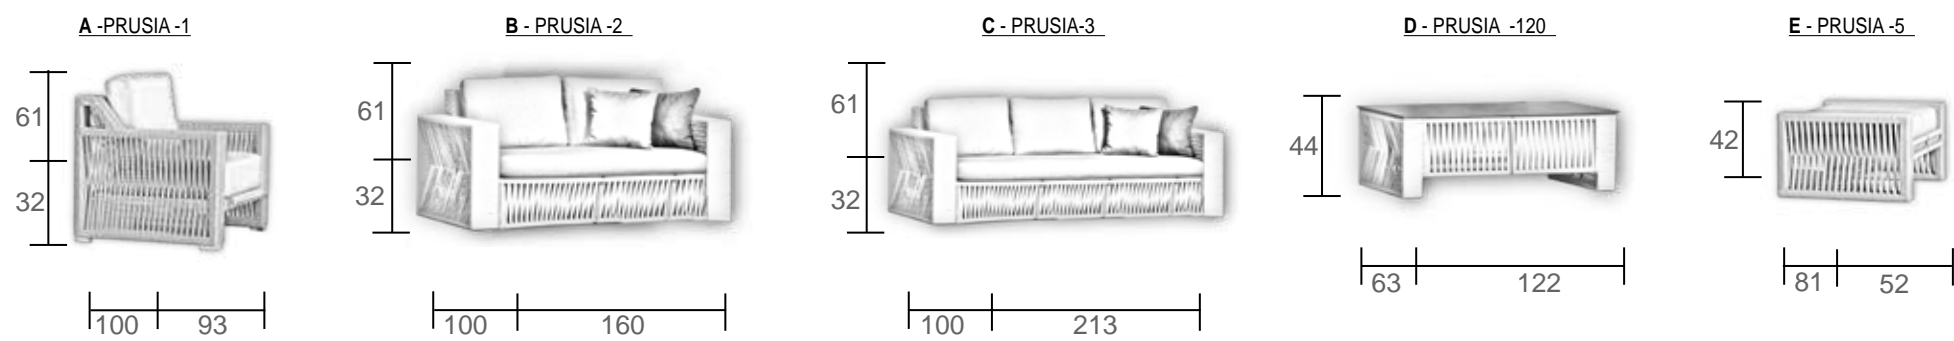

SERIE PRUSIA

ARTICULO	DRALON	DRALON-LUX IMPERMEABLE	D. LUX / IMP. DRYFEEL	FUNDAS PROTECTORAS		
				ALFA	BETTA	GAMMA
A PRUSIA-1C PL SILLON / ARMCHAIR / FAUTEUIL	02105012	02109012	02121012	297531	2912031	2918531
B PRUSIA-2C PL SOFA / CANAPÉ	02193513	02199013	02225013	299032	2914532	2923532
C PRUSIA-3C PL SOFA / CANAPÉ	02219014	02225014	02255014	2912533	2919033	2932033
D PRUSIA-120C MESA DE CENTRO / COFFEE TABLE / TABLE CENTRE	0265015	0265015	0265015	294065	296065	298065
E PRUSIA-5 C REPOSAPIES / FOOTSTOOL / REPOSE-PIEDS	0248516	0250516	0256516	294535	297035	299035
Ax2 + B + D PRUSIA-7 C SET SOFA / SOFA SET / SET CANAPÉ	02468517	02482017	02532017	294535	297035	299035
Ax2 + C + D PRUSIA-8 C SET SOFA / SOFA SET / SET CANAPÉ	02494018	02508018	02562018	2928507	2945507	2969507