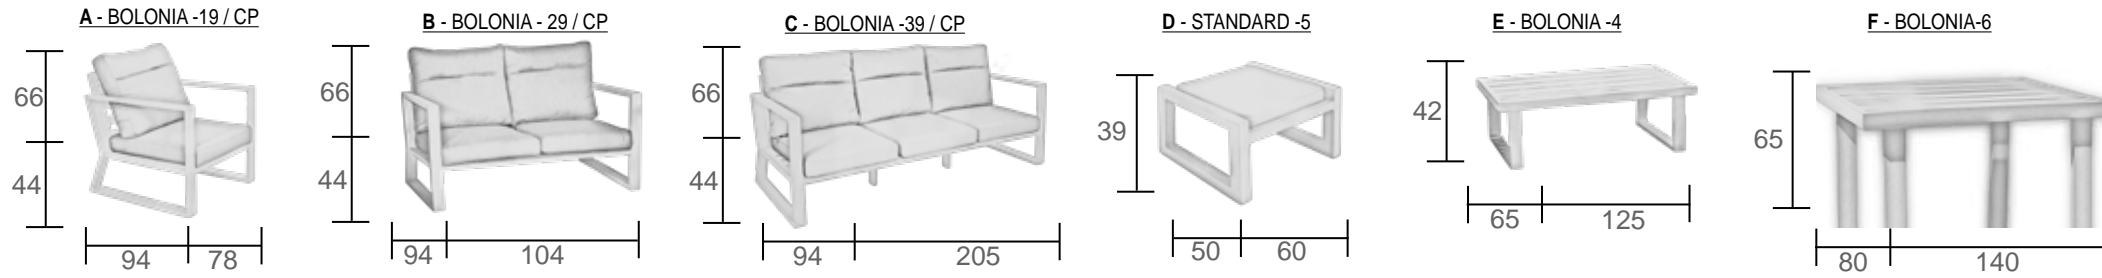

SERIE SOFÁ RECLINABLE BOLONIA

ARTICULO	DRALON	DRALON-LUX IMPERMEABLE	D. LUX / IMP. DRYFEEL	FUNDAS PROTECTORAS		
				ALFA	BETTA	GAMMA
A BOLONIA 19/P SILLON RECLINABLE / ARMCHAIR / FAUTEUIL	0973537	0977037	0989537	297531	2912031	2918531
B BOLONIA 29/P SOFA 2 PL/CANAPÉ	09112538	09119538	09147538	299032	2914532	2923532
C BOLONIA 39/P SOFA 3 PL / CANAPÉ	09152542	09163542	09199542	2912533	2919033	2932033
D STANDARD -5 REPOSAPIES / FOOTSTOOL / REPOSE-PIEDS	2923065	2924065	2927065	294065	296065	298065
E BOLONIA 4 MESA CENTRO / COFFEE TABLE / TABLE CENTRE	0139591	0139591	0139591	296530	298530	2910530
F BOLONIA-6 MESA COMEDOR / DINING TABLE / TABLE SAM	0852574	0852574	0852574	297535	2910535	2914535