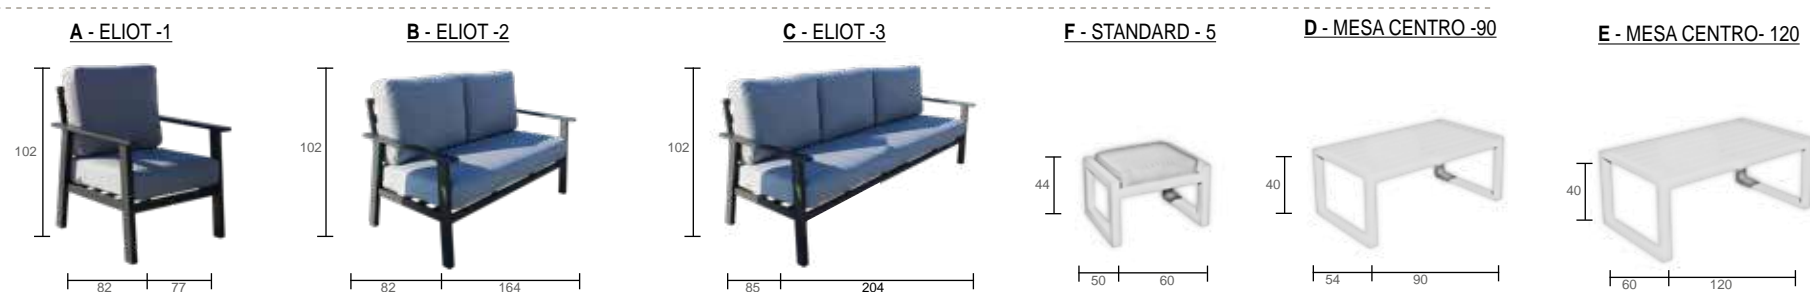

SERIE ELIOT

ARTICULO	DRALON	DRALON-LUX IMPERMEABLE	D. LUX / IMP. DRYFEEL	FUNDAS PROTECTORAS		
				ALFA	BETTA	GAMMA
A ELIOT-1 SILLON/ARMCHAIR/FAUTEUIL	2969050	2972050	2985050	295588	298588	2911588
B ELIOT-2 SOFA 2 PLAZAS/SOFA/CANAPÉ	29106551	29112551	29141551	298089	2911589	2915089
C ELIOT-3 SOFA 3 PLAZAS/SOFA/CANAPÉ	29136561	29144561	29182561	298590	2912590	2916590
D MESA CENTRO-90/COFFEE TABLE/TABLE CENTRE	2929558	2929558	2929558	294558	297058	299058
E MESA CENTRO-120/COFFEE TABLE/TABLE CENTRE	2938565	2938565	2938565	296563	298563	2910563
F STANDARD-5 REPOSAPIES UNIVERSAL/FOOTSTOOL/REPOSE-PIEDS	2923065	2924065	2927065	294065	296065	298065
Ax2+B+D ELIOT-7 SET SOFA 2 PLAZAS/SET SOFA/SOFA SET/SET CANAPÉ	29274078	29286078	29341078	2923591	2935591	2947091
Ax2+C+E ELIOT-8 SET SOFA 3 PLAZAS/SET SOFA/SOFA SET/SET CANAPÉ	29313060	29327030	29391060	2926092	2938092	2950092