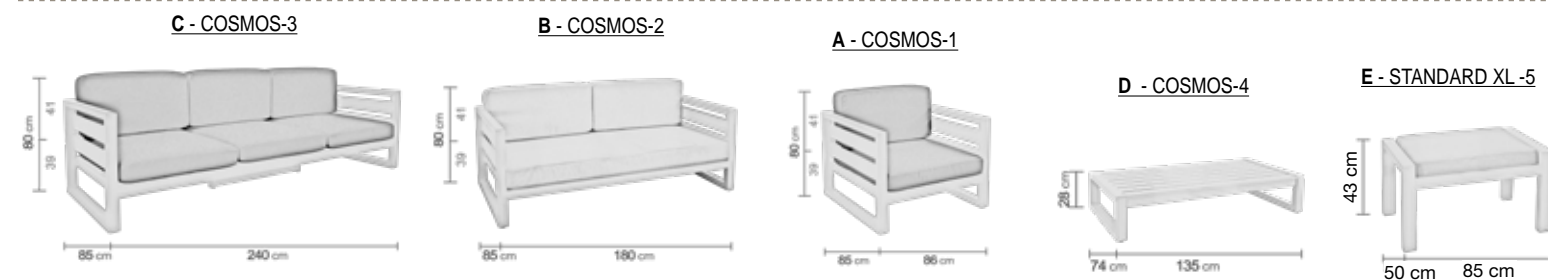

SERIE SOFÁ COSMOS

	ARTICULO	DRALON	DRALON-LUX IMPERMEABLE	D. LUX / IMP. DRYFEEL	FUNDAS PROTECTORAS		
					ALFA	BETTA	GAMMA
A	COSMOS-1 SILLON / ARMCHAIR / FAUTEUIL	0079061	0083561	0099561	297531	2912031	2918531
B	COSMOS-2PL SOFA / CANAPÉ	02135029	02146529	02192529	299032	2914532	2923532
C	COSMOS-3 PL SOFA / CANAPÉ	00168060	00185060	00249060	2912533	2919033	2932033
D	COSMOS-4 MESA CENTRO / COFFEE TABLE / TABLE CENTRE	0068562	0068562	0068562	296536	298536	2910536
E	STANDARD XL - 5 REPOSAPIES / FOOTSTOOL / REPOSE-PIEDS	1535090	1536590	1547590	294065	296065	298065
Ax2+B+D	COSMOS-7 SET SOFA / SOFA SET / SET CANAPÉ	15361591	15382091	15460091	2930531	2947031	2971031
Ax2+C+D	COSMOS-8 SET SOFA/SOFA SET/SET CANAPÉ	00394558	00420558	00516558	2934032	2951532	2979532