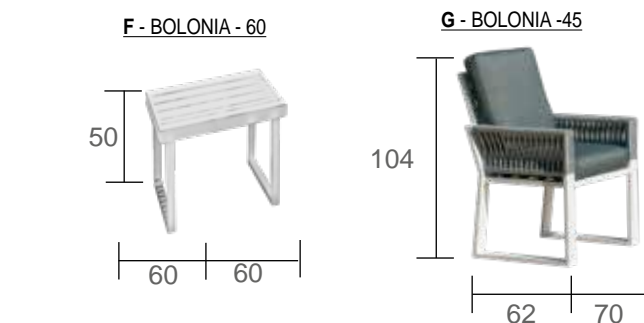

SERIE SOFÁ BOLONIA CUERDA RECLINABLE