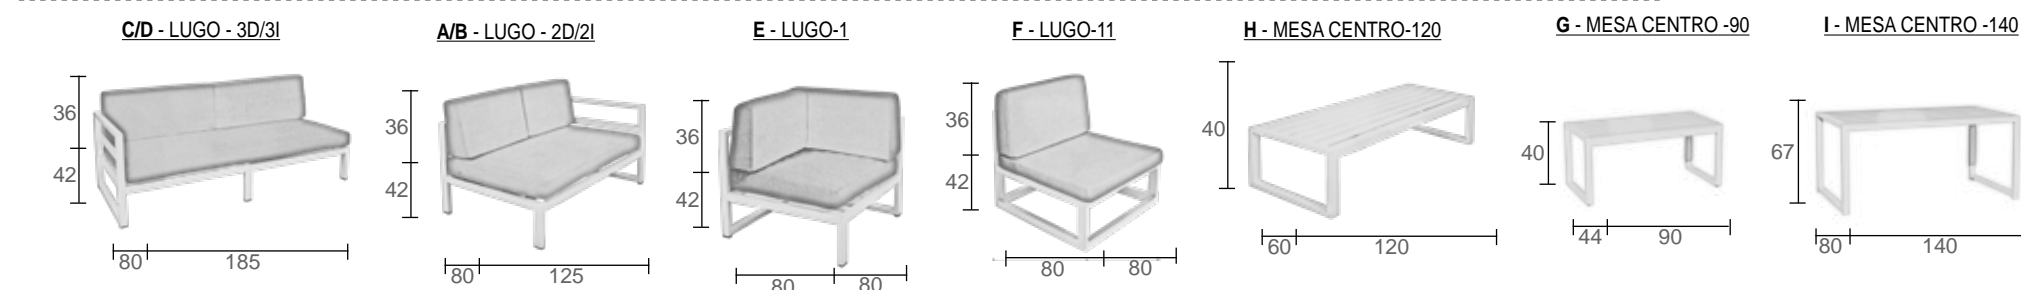

SERIE RINCONERA LUGO

J - BANCO AUX -120

ARTICULO	DRALON	DRALON-LUX IMPERMEABLE	D. LUX / IMP. DRYFEEL	FUNDAS PROTECTORAS		
				ALFA	BETTA	GAMMA
A LUGO-2D SOFA RINCON DERECHO / RIGHT END SOFA / CANAPÉ BRAS DROITE	0079532	0086032	00105032	298031	2911531	2915031
B LUGO-2I SOFA BRZO IZQUERDO / LEFT END SOFA / CANAPÉ BRAS GAUCHE	0279538	0286038	02105038	298032	2911532	2915032
C LUGO-3D SOFA BRZO DRCHO / RIGHT END SOFA / CANAPÉ BRAS DROITE	0099033	00112533	00144033	298533	2912533	2916533
D LUGO-3I SOFA BRZO IZQUERDO / LEFT END SOFA / CANAPÉ BRAS GAUCHE	0299039	02112539	02144039	298534	2912534	2910034
E LUGO-1 RINCONERA CENTRAL / CORNER UNIT / FAUTUIL D'ANGLE	2952536	2957036	2969536	295535	298035	2912535
F LUGO-11 SILLA MEDIANERA/MIDDLE UNIT/FAUTUIL CENTRAL	0047045	0049545	0069545	298036	299536	2912536
G STANDARD 90 MESA DE CENTRO / COFFEE TABLE / TABLE CENTRE	2929558	2929558	2929558	294535	297035	299035
H STANDARD 120 MESA DE CENTRO / COFFEE TABLE / TABLE CENTRE	2938563	2938563	2938563	296536	298536	2910536
I STANDARD 140 MESA DE CENTRO ALTA / COFFEE TABLE HIGH / TABLE CENTRE HAUTE	1049072	1049072	1049072	297536	2910536	2914536
J BANCO AUXILIAR / BENCH / BANC 120	1129527	1130527	1131527	---	---	---
A+B+E+G LUGO-7 SET RINCONERA / CORNER SET / SET CANAPE D'ANGLE	29239032	29258532	29311032	2926036	2938536	2950536
C+D+E+H LUGO-10 SET RINCONERA / CORNER SET / SET CANAPE D'ANGLE	29289055	29320555	29412055	2929036	2942036	2955036
C+A +E+F+I+J LUGO-30 SET RINCONERA / CORNER SET / SET CANAPE D'ANGLE	29356556	29384556	29467056	2935036	2951536	2969036