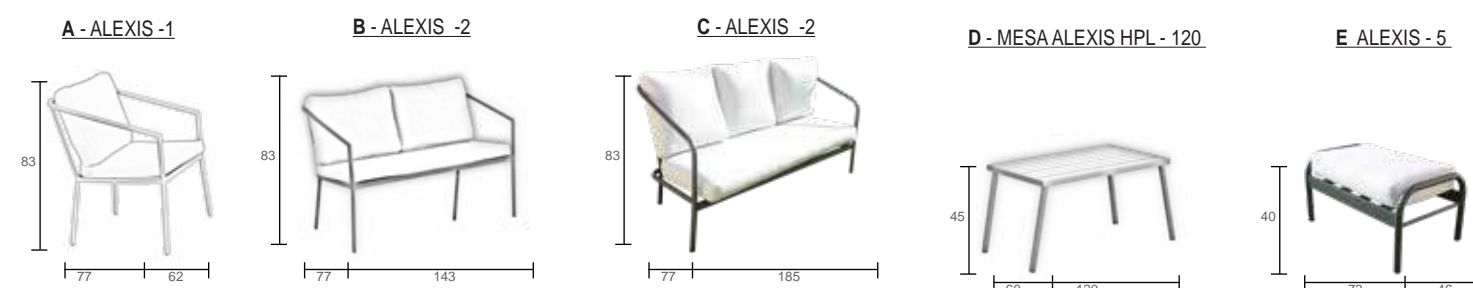

ARTICULO	DRALON	DRALON-LUX IMPERMEABLE	D. LUX / IMP. DRYFEEL	FUNDAS PROTECTORAS		
				ALFA	BETTA	GAMMA
A ALEXIS-1 SILLON/ARMCHAIR/FAUTEUIL	2948531	2954031	2961531	297531	2912031	2918531
B ALEXIS-2 SOFA 2 PLAZAS/SOFA/CANAPÉ	2966032	2976532	2988532	299032	2914532	2923532
C ALEXIS-3 SOFA 3 PLAZAS/ SOFA/CANAPÉ	2986033	2997033	29115033	2912533	2919033	2932033
D ALEXIS-4 MESA CENTRO HPL /COFFEE TABLE/TABLE CENTRE	2926065	2926065	2926065	296536	298536	2910536
E ALEXIS -5 REPOSAPIES /FOOTSTOOL/REPOSE-PIEDS	2924065	2925065	2928065	293534	295534	298034
Ax2+B+D ALEXIS-7 SET SOFA 2 PLAZAS/SET SOFA/SOFA SET/SET CANAPÉ	29189016	29210516	29237516	2928516	2945516	2969516
Ax2+C+D ALEXIS-8 SET SOFA 3 PLAZAS/SET SOFA/SOFA SET/SET CANAPÉ	29209017	29231017	29264017	2934017	2951517	2979517