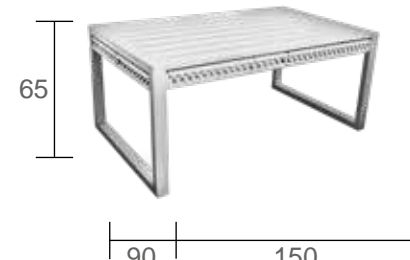

C - ESTAMBUL- 21

D - ESTAMBUL - 120

E - ESTAMBUL - 135

F - ESTAMBUL - 150

G - ESTAMBUL- 24

**Set MONTREAL - 10**  
 Top HPL: Pizarra  
 Estructura / Structure: Antracita / Anthracite  
 Cuerda / Rope / Corde: Gris / Gray  
 Tapicería / Upholstery / Tapicerie:  
 Espinola Dralón Lux  
 COD: 86731589