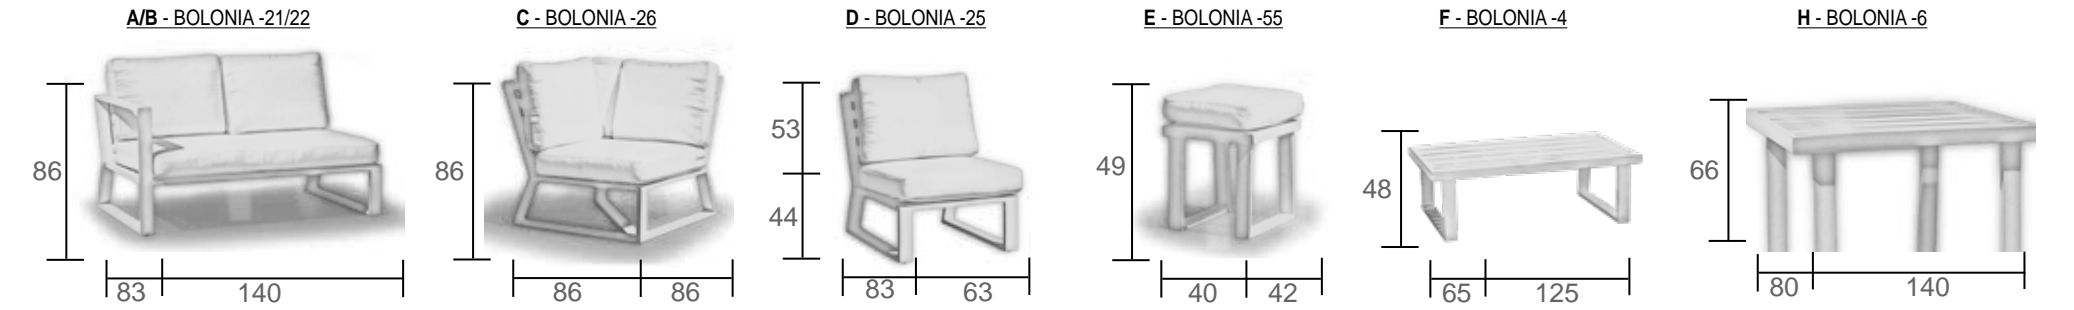

SERIE RINCONERA BOLONIA

ARTICULO	DRALON	DRALON-LUX IMPERMEABLE	D. LUX / IMP. DRYFEEL	FUNDAS PROTECTORAS		
				ALFA	BETTA	GAMMA
A BOLONIA-21 SOFA BRZO DRCHO / RIGHT END SOFA / CANAPÉ BRAS DROITE	0785062	0791062	07117062	299031	2914531	2923531
B BOLONIA-22 SOFA BRZO IZQDO / LEFT END SOFA / CANAPÉ BRAS GAUCHE	0785063	0791063	07117063	299032	2914532	2923532
C BOLONIA-26 RINCONERA CENTRAL / CORNER UNIT / FAUTUIL D'ANGLE	0765064	0769564	0787564	297533	2910533	2916033
D BOLONIA-25 SILLA MEDIANERA / MIDDLE UNIT / FAUTEUIL CENTRAL	0754065	0759065	0774565	297534	2910534	2916034
E BOLONIA-55 TABURETE / STOOL / TABOURET	0817535	0819035	0823035	293035	294535	297035
F BOLONIA 4 MESA CENTRO / COFFEE TABLE / TABLE CENTRE	0139591	0139591	0139591	297036	298536	2911036
H BOLONIA-6 MESA COMEDOR / DINING TABLE / TABLE SAM	0852574	0852574	0852574	297037	2910537	2914537
A + B + C + D + F BOLONIA-28 SET RINCONERA / CORNER SET / SET CANAPÉ D'ANGLE	07328561	07350061	07435561	2938538	2958538	2991538
A + B + C + D + H + 2 X E BOLONIA-30 SET RINCONERA / CORNER SET / SET CANAPÉ D'ANGLE	08376575	08401075	08494575	2946039	2969539	29107539
BOLONIA-12 CAMA / SUNBED / BAIN DE SOLEIL	1687515	1693515	16121015	298040	2912540	2918540