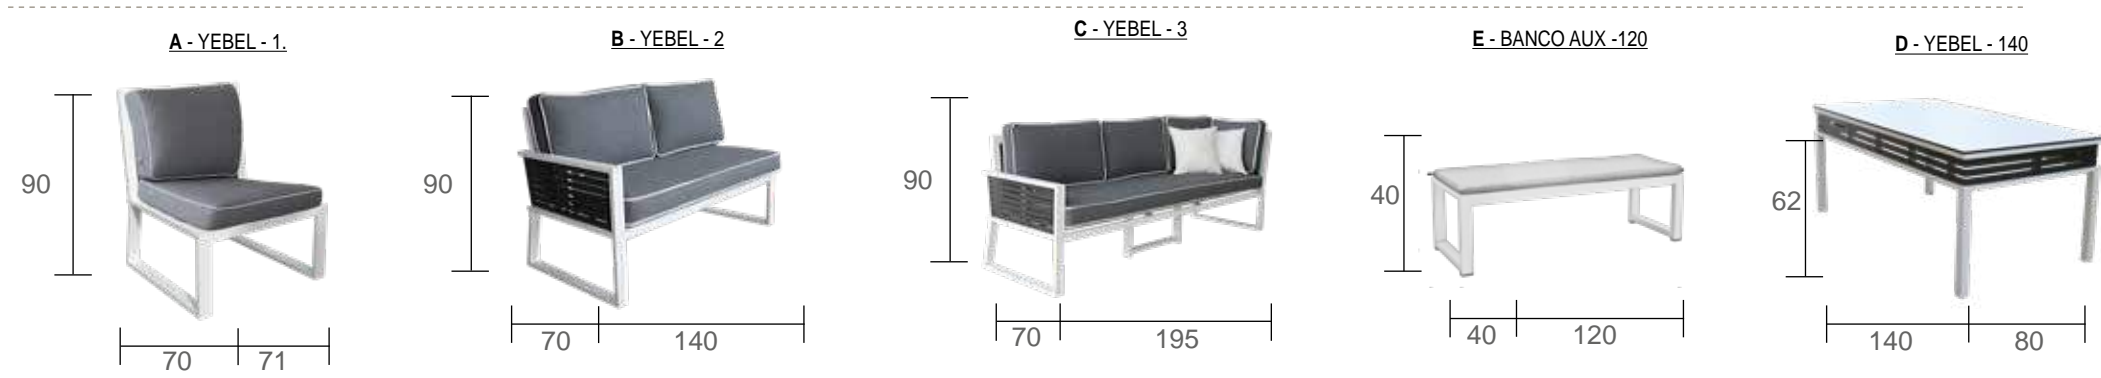

SERIE YEBEL

	ARTICULO	DRALON	DRALON-LUX IMPERMEABLE	D. LUX / IMP. DRYFEEL	FUNDAS PROTECTORAS		
					ALFA	BETTA	GAMMA
A	YEBEL-1 SILLA MEDIANERA BICOLOR	0065557	0068557	0078557	295557	298057	2912557
B	YEBEL-2 SOFA 2 PLAZAS BICOLOR	00114556	00121056	00143056	298056	2911556	2915056
C	YEBEL-3 SOFA 3 PLAZAS BICOLOR	00139055	00146055	00187055	298555	2912555	2916555
D	YEBEL-140 HPL MESA CENTRO ALTA BICOLOR	0089058	0089058	0089058	298058	299558	2912558
E	BANCO AUXILIAR-120	1229513	1230513	1231513			
C + B + A + E	YEBEL-10 SET RINCONERA BICOLOR	29408059	29424559	29497559	2930059	2941559	2956559
C + B + A + E + D	YEBEL-30 SET RINCONERA BICOLOR	29437568	29455068	29529068	2930059	2941559	2956559