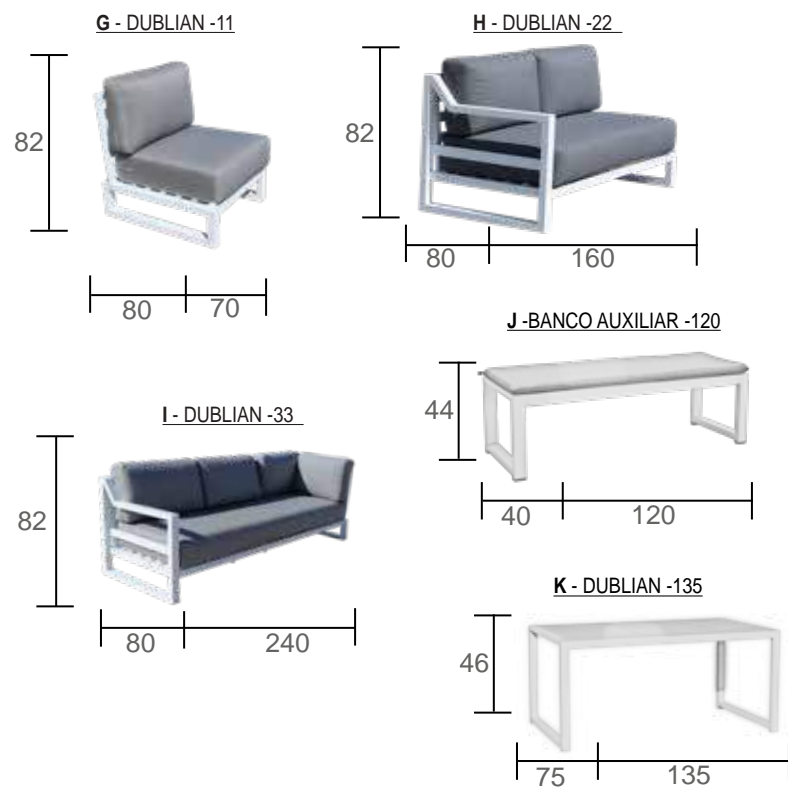

SERIE SOFÁ / RINCONERA DUBLIAN

ARTICULO	DRALON	DRALON-LUX IMPERMEABLE	D. LUX / IMP. DRYFEEL	FUNDAS PROTECTORAS		
				ALFA	BETTA	GAMMA
A DUBLIAN-1 SILLON/ARMCHAIR/FAUTEUIL	2989513	2994013	29114013	297531	2912031	2918531
B DUBLIAN-2 SOFA 2 PLAZAS/SOFA/CANAPÉ	29132514	29139514	29177014	299032	2914532	2923532
C DUBLIAN-3 SOFA 3 PLAZAS/SOFA/CANAPÉ	29174015	29183015	29239515	2912533	2919033	2932033
D MESA CENTRO-120 /COFFEE TABLE/TABLE CENTRE	2938563			296536	298536	2910536
E STANDARD-5 REPOSAPIES UNIVERSAL/FOOTSTOOL/REPOSE-PIEDS	2923065	2924065	2927065	294065	296065	298065
Ax2 + B + D DUBLIAN-7 SET SOFA 2 PLAZAS/SET SOFA/SOFA SET/SET CANAPÉ	29350016	29366016	29443516	2930516	2944516	2971016
Ax2 + C + D DUBLIAN-8 SET SOFA 3 PLAZAS/SET SOFA/SOFA SET/SET CANAPÉ	29381517	29409517	29506017	2934017	2951517	2979517
ARTICULO	DRALON	DRALON-LUX IMPERMEABLE	D. LUX / IMP. DRYFEEL	FUNDAS PROTECTORAS		
				ALFA	BETTA	GAMMA
G DUBLIAN-11 SILLA MEDIANERA/MIDDLE UNIT/FAUTUIL CENTRAL	2968559	2974559	2993059	297559	2910559	2916059
H DUBLIAN-22 SOFA 2 PLAZAS/SOFA/CANAPÉ	29136055	29147555	29189555	299055	2914555	2923555
I DUBLIAN-33 SOFA RINCON 3 PLAZAS/SOFA/CANAPÉ	29182518	29198018	29256518	2912518	2919018	2932018
F DUBLIAN-150 MESA CENTRO ALTA/COFFEE TABLE/TABLE CENTRE	2989072			298052	299552	2912552
K DUBLIAN-135 MESA CENTRO/COFFEE TABLE/TABLE CENTRE	2973552			298052	299552	2912552
J BANCO AUXILIAR -120 ALU.	2929527	2930527	2934027	295535	298035	2912535
I + G + H + K DUBLIAN-28-SET SOFA RINCONERA/CORNER SET/SET CANAPE D'ANGLE	29381019	29408019	29508519	2929519	2943019	2968019
I + G + H + F + J DUBLIAN-30 SET SOFA RINCONERA/CORNER SET/SET CANAPE D'ANGLE	29491058	29525058	29647558	2942558	2961558	2996558

SERIE VENTUS