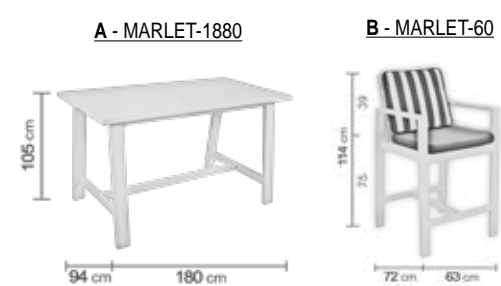

SERIE COCTEL MARLET

	ARTICULO	DRALON	DRALON-LUX IMPERMEABLE	D. LUX / IMP. DRYFEEL	FUNDAS PROTECTORAS		
					ALFA	BETTA	GAMMA
A	MARLET-1880 MESA CENTRO ALTA / HIGH COFFEE TABLE / TABLE CENTRE HAUTE	00128084	00128084	00128084	2912531	2918531	2923531
B	MARLET-60 SILLON COCTEL ALTO / HIGH COCKTAIL CHAIR / CHAISE HAUTE COCKTAIL	0258536	0260036	0265536	297532	2910532	2916032
A + Bx4	MARLET 1880/4 SET COCTEL / COCKTAIL SET	16362056	16368056	16390056	2942533	2960533	2987533
A + Bx6	MARLET 1880/6 SET COCTEL / COCKTAIL SET	00479089	00488089	00521089	2957534	2981534	29119534