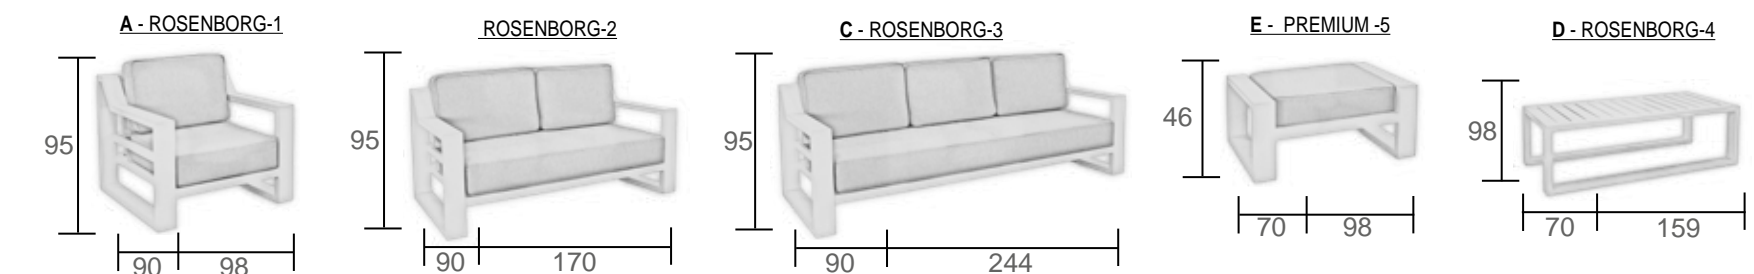

SERIE SOFÁ ROSENBORG

	ARTICULO	DRALON	DRALON-LUX IMPERMEABLE	D. LUX / IMP. DRYFEEL	FUNDAS PROTECTORAS		
					ALFA	BETTA	GAMMA
A	ROSENBORG-1 SILLON / ARMCHAIR / FAUTEUIL	03144048	03149548	03172548	297531	2912031	2918531
B	ROSENBORG-2PL SOFA / CANAPÉ	04187006	04198006	04247506	299032	2914532	2923532
C	ROSENBORG-3PL SOFA / CANAPÉ	03224549	03239549	03307049	2912533	2919033	2932033
D	ROSENBORG-4 MESA CENTRO / COFFEE TABLE / TABLE CENTRE	03118050	03118050	03118050	296536	298536	2910536
E	PREMIUM - 5 REPOSAPIES / FOOTSTOOL / REPOSE-PIEDS	0369051	0371551	0384051	297051	298551	2910551
Ax2+B+D	ROSENBORG-7 SET SOFA / SOFA SET / SET CANAPÉ	04593007	04615007	04710507	2930531	2947031	2971031
Ax2+C+D	ROSENBORG-8 SET SOFA / SOFA SET / SET CANAPÉ	03630552	03656552	03770052	2934032	2951532	2979532
Ax2+C+D+Ex2	ROSENBORG-10 SET SOFA / SOFA SET / SET CANAPÉ	03768576	03799576	03938076	2942039	2963539	2095539