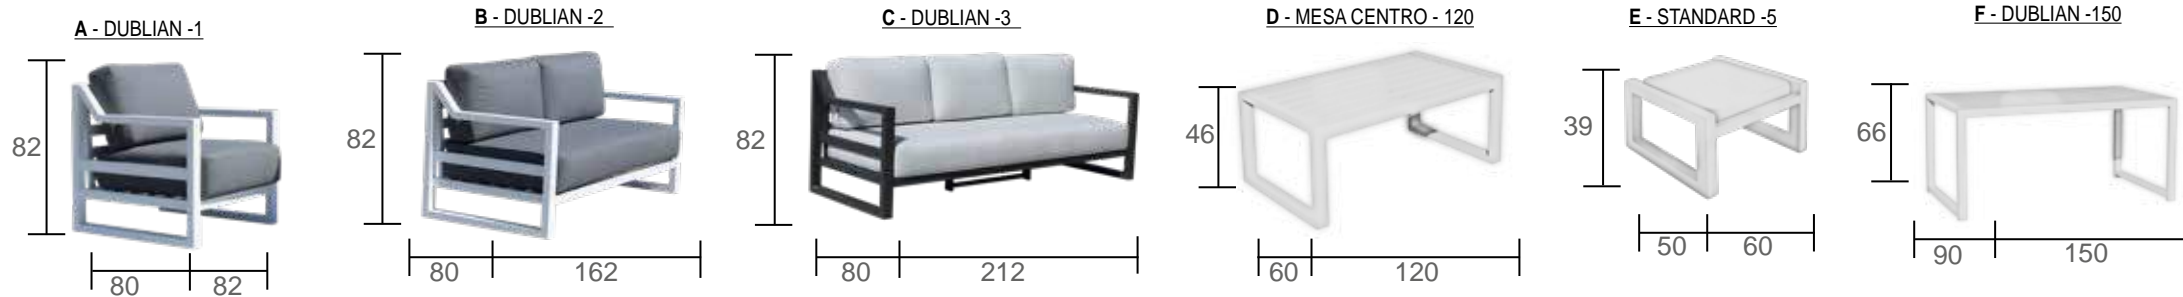

SERIE SOFÁ / RINCONERA DUBLIAN

ARTICULO	DRALON	DRALON-LUX IMPERMEABLE	D. LUX / IMP. DRYFEEL	FUNDAS PROTECTORAS		
				ALFA	BETTA	GAMMA
A DUBLIAN-1 SILLON/ARMCHAIR/FAUTEUIL	2989513	2994013	29114013	297531	2912031	2918531
B DUBLIAN-2 SOFA 2 PLAZAS/SOFA/CANAPÉ	29132514	29139514	29177014	299032	2914532	2923532
C DUBLIAN-3 SOFA 3 PLAZAS/SOFA/CANAPÉ	29174015	29183015	29239515	2912533	2919033	2932033
D MESA CENTRO-120 /COFFEE TABLE/TABLE CENTRE	2938563			296536	298536	2910536
E STANDARD-5 REPOSAPIES UNIVERSAL/FOOTSTOOL/REPOSE-PIEDS	2923065	2924065	2927065	294065	296065	298065
Ax2 + B + D DUBLIAN-7 SET SOFA 2 PLAZAS/SET SOFA/SOFA SET/SET CANAPÉ	29350016	29366016	29443516	2930516	2944516	2971016
Ax2 + C + D DUBLIAN-8 SET SOFA 3 PLAZAS/SET SOFA/SOFA SET/SET CANAPÉ	29381517	29409517	29506017	2934017	2951517	2979517
ARTICULO	DRALON	DRALON-LUX IMPERMEABLE	D. LUX / IMP. DRYFEEL	FUNDAS PROTECTORAS		
				ALFA	BETTA	GAMMA
G DUBLIAN-11 SILLA MEDIANERA/MIDDLE UNIT/FAUTUIL CENTRAL	2968559	2974559	2993059	297559	2910559	2916059
H DUBLIAN-22 SOFA 2 PLAZAS/SOFA/CANAPÉ	29136055	29147555	29189555	299055	2914555	2923555
I DUBLIAN-33 SOFA RINCON 3 PLAZAS/SOFA/CANAPÉ	29182518	29198018	29256518	2912518	2919018	2932018
F DUBLIAN-150 MESA CENTRO ALTA/COFFEE TABLE/TABLE CENTRE	2989072			298052	299552	2912552
K DUBLIAN-135 MESA CENTRO/COFFEE TABLE/TABLE CENTRE	2973552			298052	299552	2912552
J BANCO AUXILIAR -120 ALU.	2929527	2930527	2934027	295535	298035	2912535
I + G + H + K DUBLIAN-28-SET SOFA RINCONERA/CORNER SET/SET CANAPE D'ANGLE	29381019	29408019	29508519	2929519	2943019	2968019
I + G + H + F + J DUBLIAN-30 SET SOFA RINCONERA/CORNER SET/SET CANAPE D'ANGLE	29491058	29525058	29647558	2942558	2961558	2996558

SERIE VENTUS