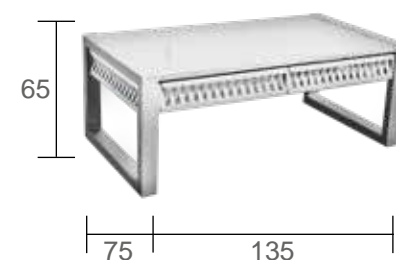

E - ESTAMBUL - 135