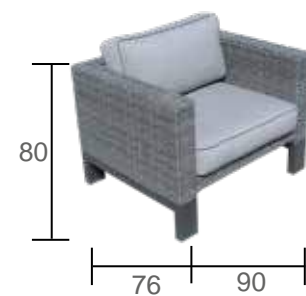

BORNEO - 3

SERIE BORNEO

A - BORNEO - 1