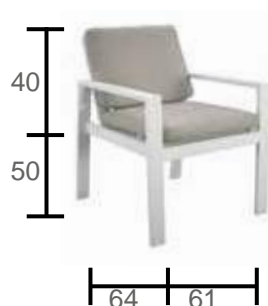

PALMA - 3

ARTICULO	FUNDAS PROTECTORAS		
	ALFA	BETTA	GAMMA
VENETO PIEDRA-Ø150 MESA/TABLE	297530	2914030	2918530
VENETO PIEDRA-160X90 MESA/TABLE	298031	2914531	2919031
VENERO PIEDRA-220X110 MESA/TABLE	2911032	2919532	2931532
VENETO PIEDRA-280X110 MESA/TABLE	2914033	2925033	2940533
CAMELIA PIEDRA-175X90 MESA/TABLE	298033	2914533	2919033
CAMELIA PIEDRA-235X110 MESA/TABLE	2911034	2919534	2931534
CAMELIA PIEDRA-295X110 MESA/TABLE	2914035	2925035	2940535
MESA MOSAICO 120 Ø	296032	2912532	2916032
MESA MOSAICO 140 Ø	297530	2914030	2918530
MESA MOSAICO 150 Ø	297530	2914030	2918530
MESA MOSAICO 230	2911034	2919534	2931534

ARTICULO	HPL	PIEDRA	KRION	FUNDAS PROTECTORAS		
				ALFA	BETTA	GAMMA
RODHOS-150 Ø MESA COMEDOR CUERDA	00179031	00249031	00257031	297530	2914030	2918530
RODHOS-120 Ø MESA COMEDOR CUERDA	00124032	00209032	00219032	296032	2912532	2916032
RODHOS-90 Ø MESA COMEDOR CUERDA	0098530	00149030	00158030	295033	298533	2913033
RODHOS-60 Ø MESA COMEDOR CUERDA	0059570	0074570	0079570	294034	297534	2912034
RODHOS-90 Ø MESA COCTEL CUERDA ALTA	00118567	00169067	00178067	297035	2912035	2916035
RODHOS-70 Ø MESA COCTEL CUERDA ALTA	0097569	00116069	00125069	295536	299036	2912036