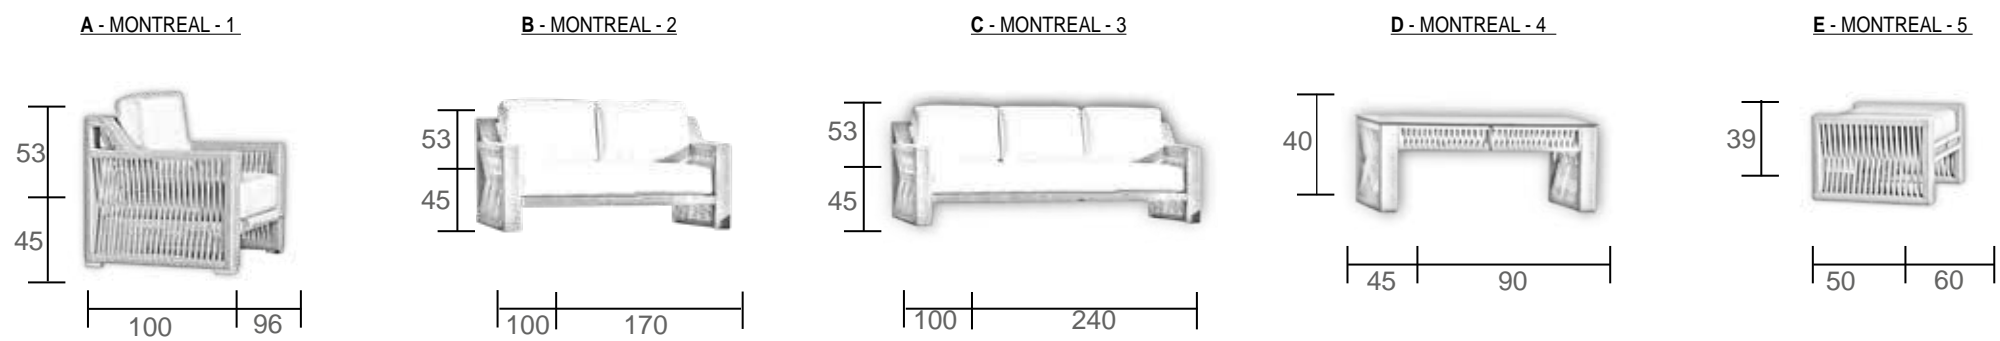

SERIE MONTREAL

ARTICULO	DRALON	DRALON-LUX IMPERMEABLE	D. LUX / IMP. DRYFEEL	FUNDAS PROTECTORAS		
				ALFA	BETTA	GAMMA
A MONTREAL-1 SILLON / ARMCHAIR / FAUTEUIL	02129519	02132019	02152519	297531	2912031	2918531
B MONTREAL-2PL SOFA / CANAPÉ	02175020	02179520	02219020	299032	2914532	2923532
C MONTREAL-3PL SOFA / CANAPÉ	02229021	02236021	02294021	2912533	2919033	2932033
D MONTREAL-4 MESA CENTRO / COFFEE TABLE / TABLE CENTRE	0269522	0269522	0269522	294065	296065	298065
F MONTREAL-5 REPOSAPIES / FOOTSTOOL / REPOSE-PIEDS	0279023	0281023	0288023	294535	297035	299035
Ax2 + B + D MONTREAL-7 SET SOFA / SOFA SET / SET CANAPÉ	02503524	02513024	02593524	294535	297035	299035
Ax2 + C + D MONTREAL-8 SET SOFA / SOFA SET / SET CANAPÉ	02557525	02569525	02668525	2928507	2945507	2969507