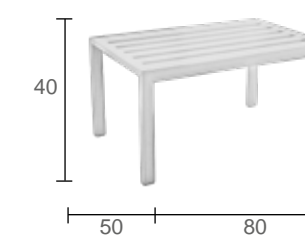

E - MESA CENTRO -80