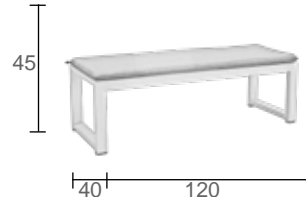

ARTICULO	DRALON	DRALON-LUX IMPERMEABLE	D. LUX / IMP. DRYFEEL	FUNDAS PROTECTORAS		
				ALFA	BETTA	GAMMA
A LUGO-2D SOFA RINCON DERECHO / RIGHT END SOFA / CANAPÉ BRAS DROITE	0079532	0086032	00105032	298031	2911531	2915031
B LUGO-2I SOFA BRZO IZQUERDO / LEFT END SOFA / CANAPÉ BRAS GAUCHE	0279538	0286038	02105038	298032	2911532	2915032
C LUGO-3D SOFA BRZO DRCHO / RIGHT END SOFA / CANAPÉ BRAS DROITE	0099033	00112533	00144033	298533	2912533	2916533
D LUGO-3I SOFA BRZO IZQUERDO / LEFT END SOFA / CANAPÉ BRAS GAUCHE	0299039	02112539	02144039	298534	2912534	2910034
E LUGO-1 RINCONERA CENTRAL / CORNER UNIT / FAUTUIL D'ANGLE	2952536	2957036	2969536	295535	298035	2912535
F LUGO-11 SILLA MEDIANERA/MIDDLE UNIT/FAUTUIL CENTRAL	0047045	0049545	0069545	298036	299536	2912536
G STANDARD 90 MESA DE CENTRO / COFFEE TABLE / TABLE CENTRE	2929558	2929558	2929558	294535	297035	299035
H STANDARD 120 MESA DE CENTRO / COFFEE TABLE / TABLE CENTRE	2938563	2938563	2938563	296536	298536	2910536
I STANDARD 140 MESA DE CENTRO ALTA / COFFEE TABLE HIGH / TABLE CENTRE HAUTE	1049072	1049072	1049072	297536	2910536	2914536
J BANCO AUXILIAR / BENCH / BANC 120	1129527	1130527	1131527	---	---	---
A+B+E+G LUGO-7 SET RINCONERA / CORNER SET / SET CANAPE D'ANGLE	29239032	29258532	29311032	2926036	2938536	2950536
C+D+E+H LUGO-10 SET RINCONERA / CORNER SET / SET CANAPE D'ANGLE	29289055	29320555	29412055	2929036	2942036	2955036
C+A +E+F+I+J LUGO-30 SET RINCONERA / CORNER SET / SET CANAPE D'ANGLE	29356556	29384556	29467056	2935036	2951536	2969036