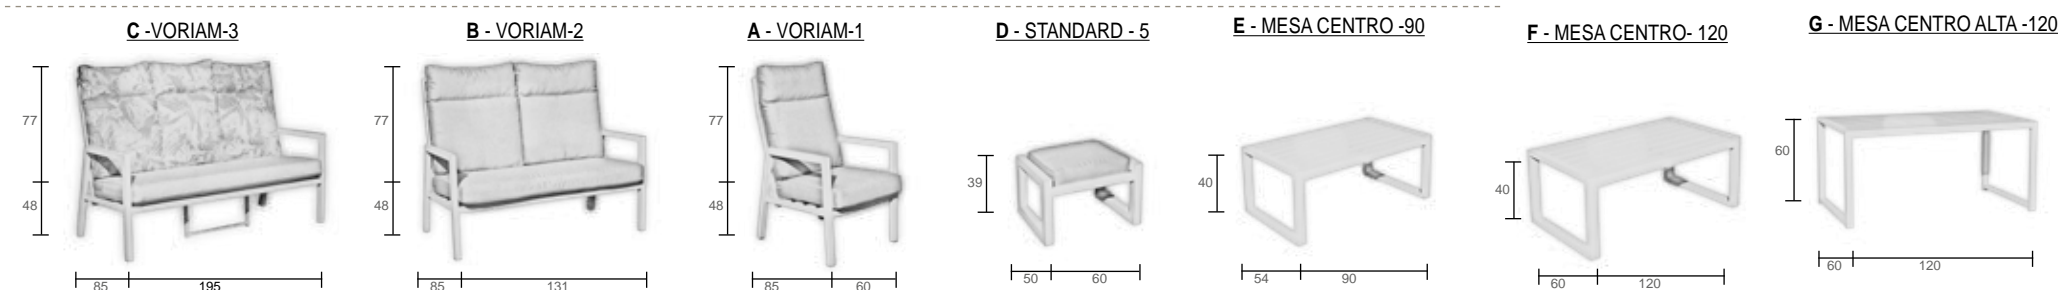

SERIE SOFÁ VORIAM RECLINABLE

ARTICULO	DRALON	DRALON-LUX IMPERMEABLE	D. LUX / IMP. DRYFEEL	FUNDAS PROTECTORAS		
				ALFA	BETTA	GAMMA
A VORIAM-1 RECLINABLE SILLON / ARMCHAIR / FAUTEUIL	1064557	1068057	1084057	295588	298588	2911588
B VORIAM-2 RECLINABLE SOFA / CANAPÉ	1099058	10105558	10135058	298089	2911589	2915089
C VORIAM-3 RECLINABLE SOFA / CANAPÉ	10139559	10151559	10199559	298590	2912590	2916590
D STANDARD-5 REPOSAPIES / FOOTSTOOL / REPOSE-PIEDS	0023053	0024053	0027053	294065	296065	298065
E STANDARD 90 MESA DE CENTRO / COFFEE TABLE / TABLE CENTRE	1029570			294558	297058	299058
F STANDARD 120 MESA DE CENTRO / COFFEE TABLE / TABLE CENTRE	1038560			296563	298563	2910563
G STANDARD 120 ALTA MESA DE CENTRO / COFFEE TABLE HIGH / TABLE CENTRE HAUTE	1048563			297035	299035	2911035
Ax2+B+E VORIAM-7 RECLINABLE SET SOFA/SOFA SET/SET CANAPÉ	10257564	10271064	10332564	2923591	2935591	2947091
VORIAM-8 RECLINABLE SET SOFA/SOFA SET/SET CANAPÉ	10307064	10326064	10406064	2926092	2938092	2950092