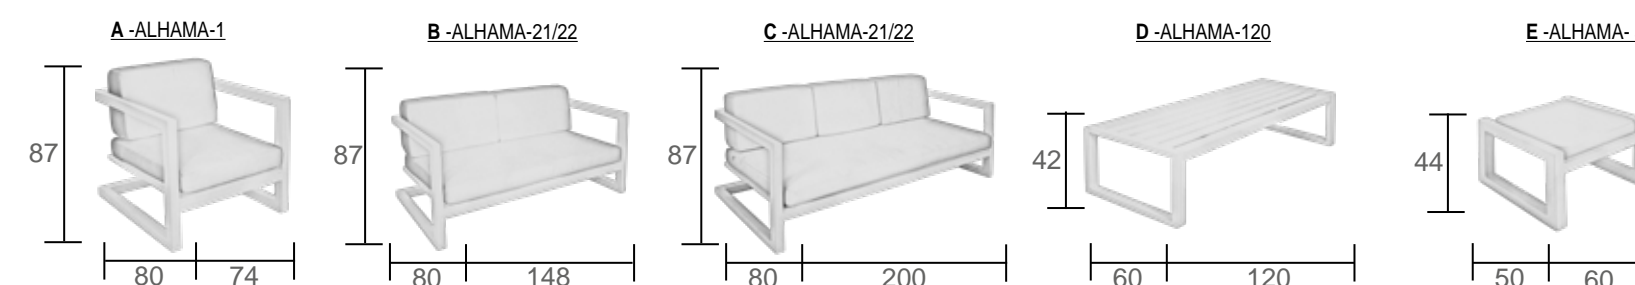

SERIE SOFÁ / COMEDOR ALHAMA

	ARTICULO	DRALON	DRALON-LUX IMPERMEABLE	D. LUX / IMP. DRYFEEL	FUNDAS PROTECTORAS		
					ALFA	BETTA	GAMMA
A	ALHAMA-1 SILLON/ARMCHAIR/FAUTEUIL	2965013	2969513	2977013	297531	2912031	2918531
B	ALHAMA-2 SOFA 2 PLAZAS/SOFA/CANAPÉ	29109514	29119514	29134014	2910532	2916532	2926032
C	ALHAMA-3 SOFA 3 PLAZAS/SOFA/CANAPÉ	29145015	29156515	29179015	2912533	2919033	2932033
D	ALHAMA-4 MESA DE CENTRO/COFFEE TABLE/TABLE CENTRE	2948516	2948516	2948516	297035	2910535	2914535
E	STANDARD-5 REPOSAPIES UNIVERSAL/FOOTSTOOL/REPOSE-PIEDS	2923065	2924065	2927065	294065	296065	298065
B + Ax2 + D	ALHAMA-7 SET SOFA 2 PLAZAS/SET SOFA/SOFA SET/SET CANAPÉ	29288017	29307017	29336517	2929517	2951017	2977517
C + Ax2 + D	ALHAMA-8 SET SOFA 3 PLAZAS/SET SOFA/SOFA SET/SET CANAPÉ	29323518	29344018	29381518	2931518	2949018	2977018
A	MESA PALMA-220	2378091	---	---	2410546	5415575	6525533
B	SILLÓN ALHAMA-30	2747535	0351079	7461017	577075	5711075	5716075
A + Bx6	SET COMEDOR PALMA-ALHAMA 220/6	46363035	08384036	41444075	---	---	---