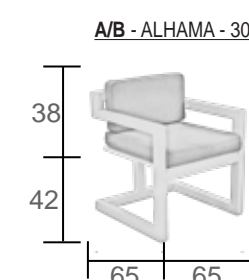

SERIE SOFÁ / COMEDOR ALHAMA

	ARTICULO	DRALON	DRALON-LUX IMPERMEABLE	D. LUX / IMP. DRYFEEL	FUNDAS PROTECTORAS		
					ALFA	BETTA	GAMMA
A	ALHAMA-1 SILLON/ARMCHAIR/FAUTEUIL	2965013	2969513	2977013	297531	2912031	2918531
B	ALHAMA-2 SOFA 2 PLAZAS/SOFA/CANAPÉ	29109514	29119514	29134014	2910532	2916532	2926032
C	ALHAMA-3 SOFA 3 PLAZAS/SOFA/CANAPÉ	29145015	29156515	29179015	2912533	2919033	2932033
D	ALHAMA-4 MESA DE CENTRO/COFFEE TABLE/TABLE CENTRE	2948516	2948516	2948516	297035	2910535	2914535
E	STANDARD-5 REPOSAPIES UNIVERSAL/FOOTSTOOL/REPOSE-PIEDS	2923065	2924065	2927065	294065	296065	298065
B + Ax2 + D	ALHAMA-7 SET SOFA 2 PLAZAS/SET SOFA/SOFA SET/SET CANAPÉ	29288017	29307017	29336517	2929517	2951017	2977517
C + Ax2 + D	ALHAMA-8 SET SOFA 3 PLAZAS/SET SOFA/SOFA SET/SET CANAPÉ	29323518	29344018	29381518	2931518	2949018	2977018
A	MESA PALMA-220	2378091	---	---	2410546	5415575	6525533
B	SILLÓN ALHAMA-30	2747535	0351079	7461017	577075	5711075	5716075
A + Bx6	SET COMEDOR PALMA-ALHAMA 220/6	46363035	08384036	41444075	---	---	---