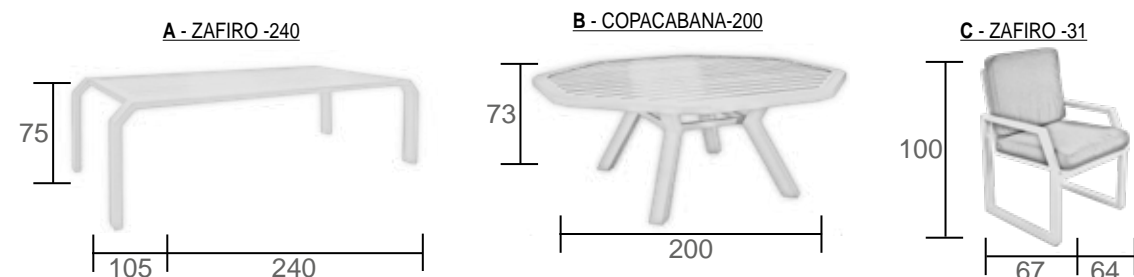

SERIE COMEDOR ZAFIRO

	ARTICULO	DRALON	DRALON-LUX IMPERMEABLE	D. LUX / IMP. DRYFEEL
A	ZAFIRO-240 MESA COMEDOR / DINING TABLE / TABLE SALLE A MANGER	01124036	01124036	01124036
B	COPACABANA-200 OCTAGONAL MESA COMEDOR / DINING TABLE / TABLE SAM	03198017	---	---
C	ZAFIRO-31 SILLON COMEDOR / DINING ARM-CHAIR / FAUTEUIL SAM	0152037	0155037	0165037

FUNDAS PROTECTORAS		
ALFA	BETTA	GAMMA
2911031	2916531	2927031
299032	2916032	2922032
297033	2911033	2916033