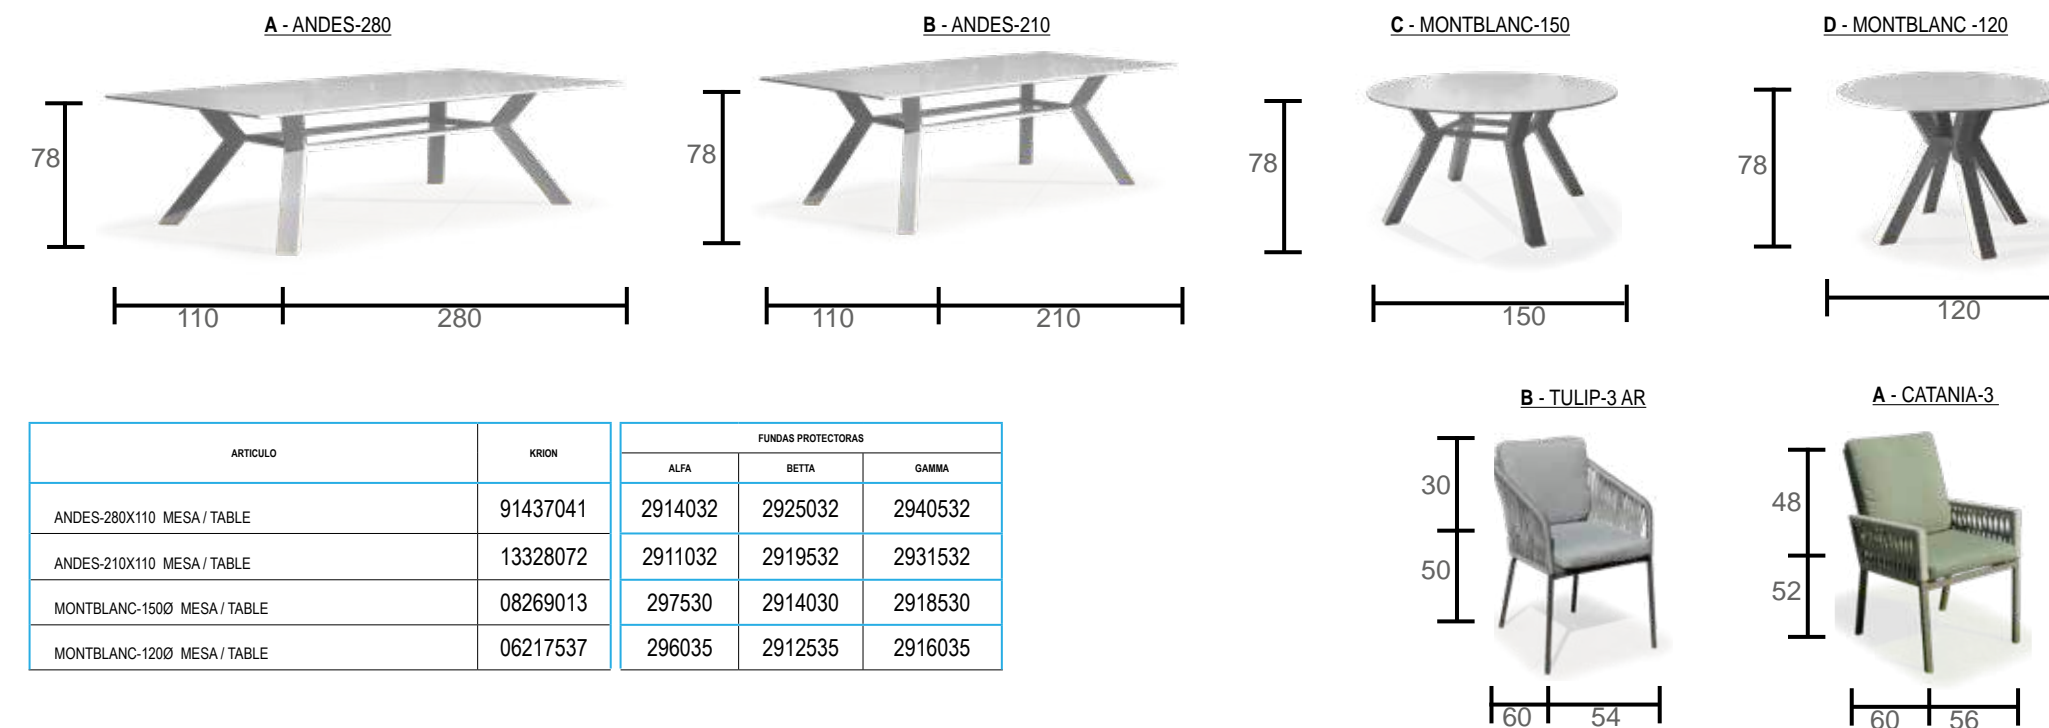

ARTICULO	KRION	FUNDAS PROTECTORAS		
		ALFA	BETA	GAMMA
ANDES-280X110 MESA / TABLE	91437041	2914032	2925032	2940532
ANDES-210X110 MESA / TABLE	13328072	2911032	2919532	2931532
MONTBLANC-15000 MESA / TABLE	08269013	297530	2914030	2918530
MONTBLANC-1200 MESA / TABLE	06217537	296035	2912535	2916035

ARTICULO	DRALON	DRALON-LUX IMPERMEABLE	D. LUX / IMP. DRYFEEL	FUNDAS PROTECTORAS		
				ALFA	BETTA	GAMMA
CATANIA-3 SILLÓN COMEDOR / DINNING CHAIR / CHAISE	0043086	0046586	0054586	297031	2911031	2916031
TULIP-3 SILLÓN COMEDOR / DINNING CHAIR / CHAISE	0032039	0036039	0047039	297032	2911032	2916032