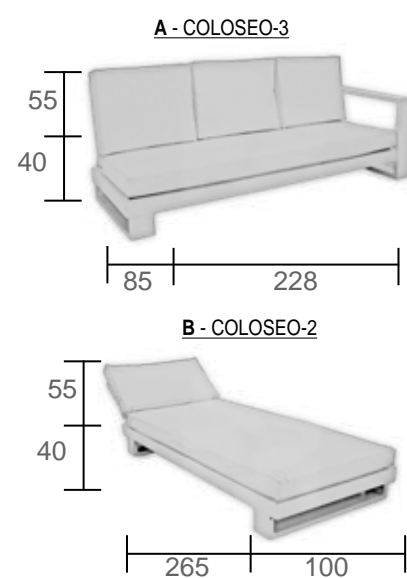

SERIE CARTAGO / COLOSEO

	ARTICULO	DRALON	DRALON-LUX IMPERMEABLE	D. LUX / IMP. DRYFEEL	FUNDAS PROTECTORAS		
					ALFA	BETTA	GAMMA
A	CARTAGO-1 PL SILLON / ARMCHAIR / FAUTEUIL	1679566	1684066	16105066	297531	2910566	2916066
B	CARTAGO-2 PL SOFA / CANAPÉ	16118067	16126067	16164567	299032	2914532	2923532
C	CARTAGO-3 PL SOFA / CANAPÉ	16148568	16159568	16208068	2912533	2919033	2932033
D	CARTAGO-120 MESA CENTRO / COFFEE TABLE / TABLE CENTRE	1659069			296570	298570	2910570
	CARTAGO-140 MESA CENTRO / COFFEE TABLE / TABLE CENTRE	1665069			298069	299569	2912569
E	PREMIUM - 5 REPOSAPIES / FOOTSTOOL / REPOSE-PIEDS	0349051	0352051	0384051	297051	298551	2910551
Ax2 + B + D	CARTAGO-7 SET SOFA / SOFA SET / SET CANAPÉ	16336071	16353071	16433571	2930571	2944071	2966071
Ax2 + C + D	CARTAGO-8 SET SOFA / SOFA SET / SET CANAPÉ	16372572	16392572	16483072	2935572	2949572	2976572
	ALHAMA-4 MESA CENTRO	2048519					
A	COLOSEO-3PL SOFA / CANAPÉ	03198503	03213003	03285003	2912533	2919033	2932033
B	COLOSEO-2 CAMA CHAISLONGUE / DAYBED CHAISLONGUE	02179093	02192593	02255093	2912533	2919033	2932033
D	ALBA-45 MESA AUXILIAR / SIDE TABLE / TABLE D'APPOINT	0023543			293034	295534	297534