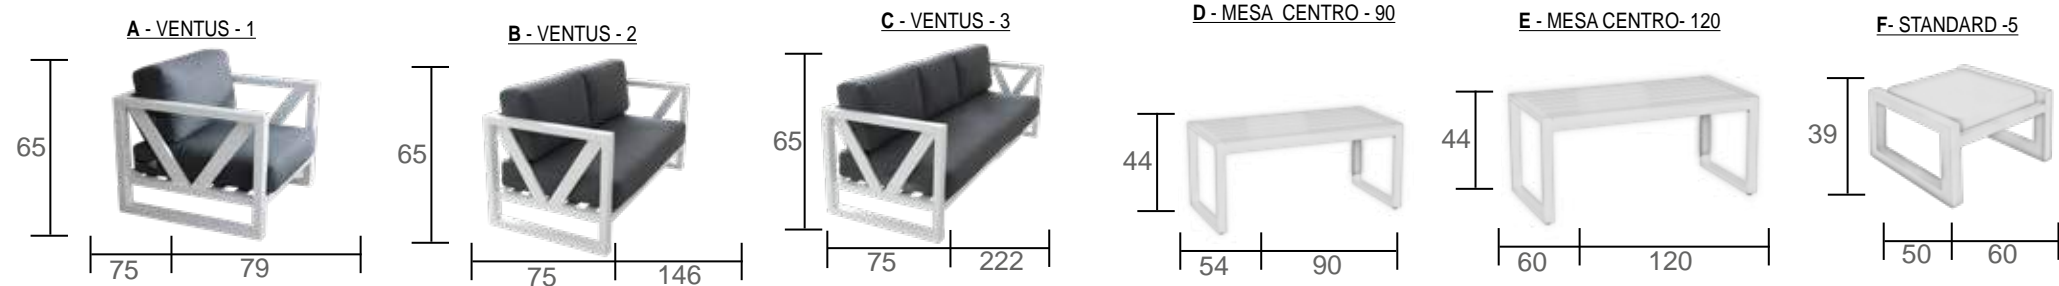

ARTICULO	DRALON	DRALON-LUX IMPERMEABLE	D. LUX / IMP. DRYFEEL	FUNDAS PROTECTORAS		
				ALFA	BETTA	GAMMA
A VENTUS-1 SILLON/ARMCHAIR/FAUTEUIL	2965008	2972008	2982508	297531	2912031	2918531
B VENTUS-2 SOFA 2 PLAZAS/SOFA/CANAPÉ	29107009	29119509	29148009	299032	2914532	2923532
C VENTUS-3 SOFA 3 PLAZAS/SOFA/CANAPÉ	29139010	29157010	29198010	2912533	2919033	2932033
D MESA CENTRO-90/COFFEE TABLE/TABLE CENTRE	2929558	2929558	2929558	294535	297035	299035
E MESA CENTRO-120 /COFFEE TABLE/TABLE CENTRE	2938563	2938563	2938563	296536	298536	2910536
F STANDARD-5 REPOSAPIES UNIVERSAL/FOOTSTOOL/REPOSE-PIEDS	2923065	2924065	2927065	294065	296065	298065
Ax2 + B + D VENTUS-7 SET SOFA 2 PLAZAS/SET SOFA/SOFA SET/SET CANAPÉ	29266511	29293011	29342511	2928516	2945516	2969516
Ax2 + C + E VENTUS-8 SET SOFA 3 PLAZAS/SET SOFA/SOFA SET/SET CANAPÉ	29307512	29339512	29401512	2934017	2951517	2979517