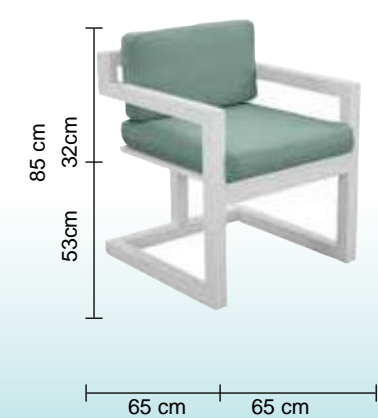

ALHAMA - 30
CÓD D. Lux: 4349544