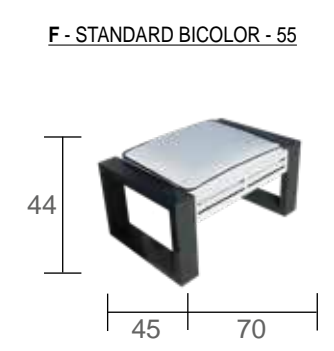

SERIE SIRI

	ARTICULO	DRALON	DRALON-LUX IMPERMEABLE	D. LUX / IMP. DRYFEEL	FUNDAS PROTECTORAS		
					ALFA	BETTA	GAMMA
A	SIRA-1 SILLON BICOLOR	0074023	0076023	0081523	297531	2912031	2918531
B	SIRA-2 SOFA BICOLOR 2 PLAZAS	0095032	0098032	00111032	299032	2914532	2923532
C	SIRA-3 SOFA BICOLOR 3 PLAZAS	00114524	00118524	00135524	2912533	2919033	2932033
D	BICOLOR HPL MESA CENTRO-120	0059033	0059033	0059033	294065	296065	298065
E	BICOLOR HPL MESA CENTRO-135	0069039	0069039	0069039	296536	298536	2910536
F	BICOLOR STANDARD-55 REPOSAPIES	0042026	0043026	0048026	296536	298536	2910536
Ax2 + B + D	SIRA-7 SET SOFA BICOLOR 2 PLAZAS	13302014	13309014	13333014	2930531	2947031	2971031
Ax2 + C + E	SIRA-8 SET BICOLOR 3 PLAZAS	13331514	13339514	13367514	2934032	2951532	2979532
Ax2 + C + Fx2 + E	SIRA-10 SET BICOLOR	13415514	13424414	13463514	2941019	2958019	2988019