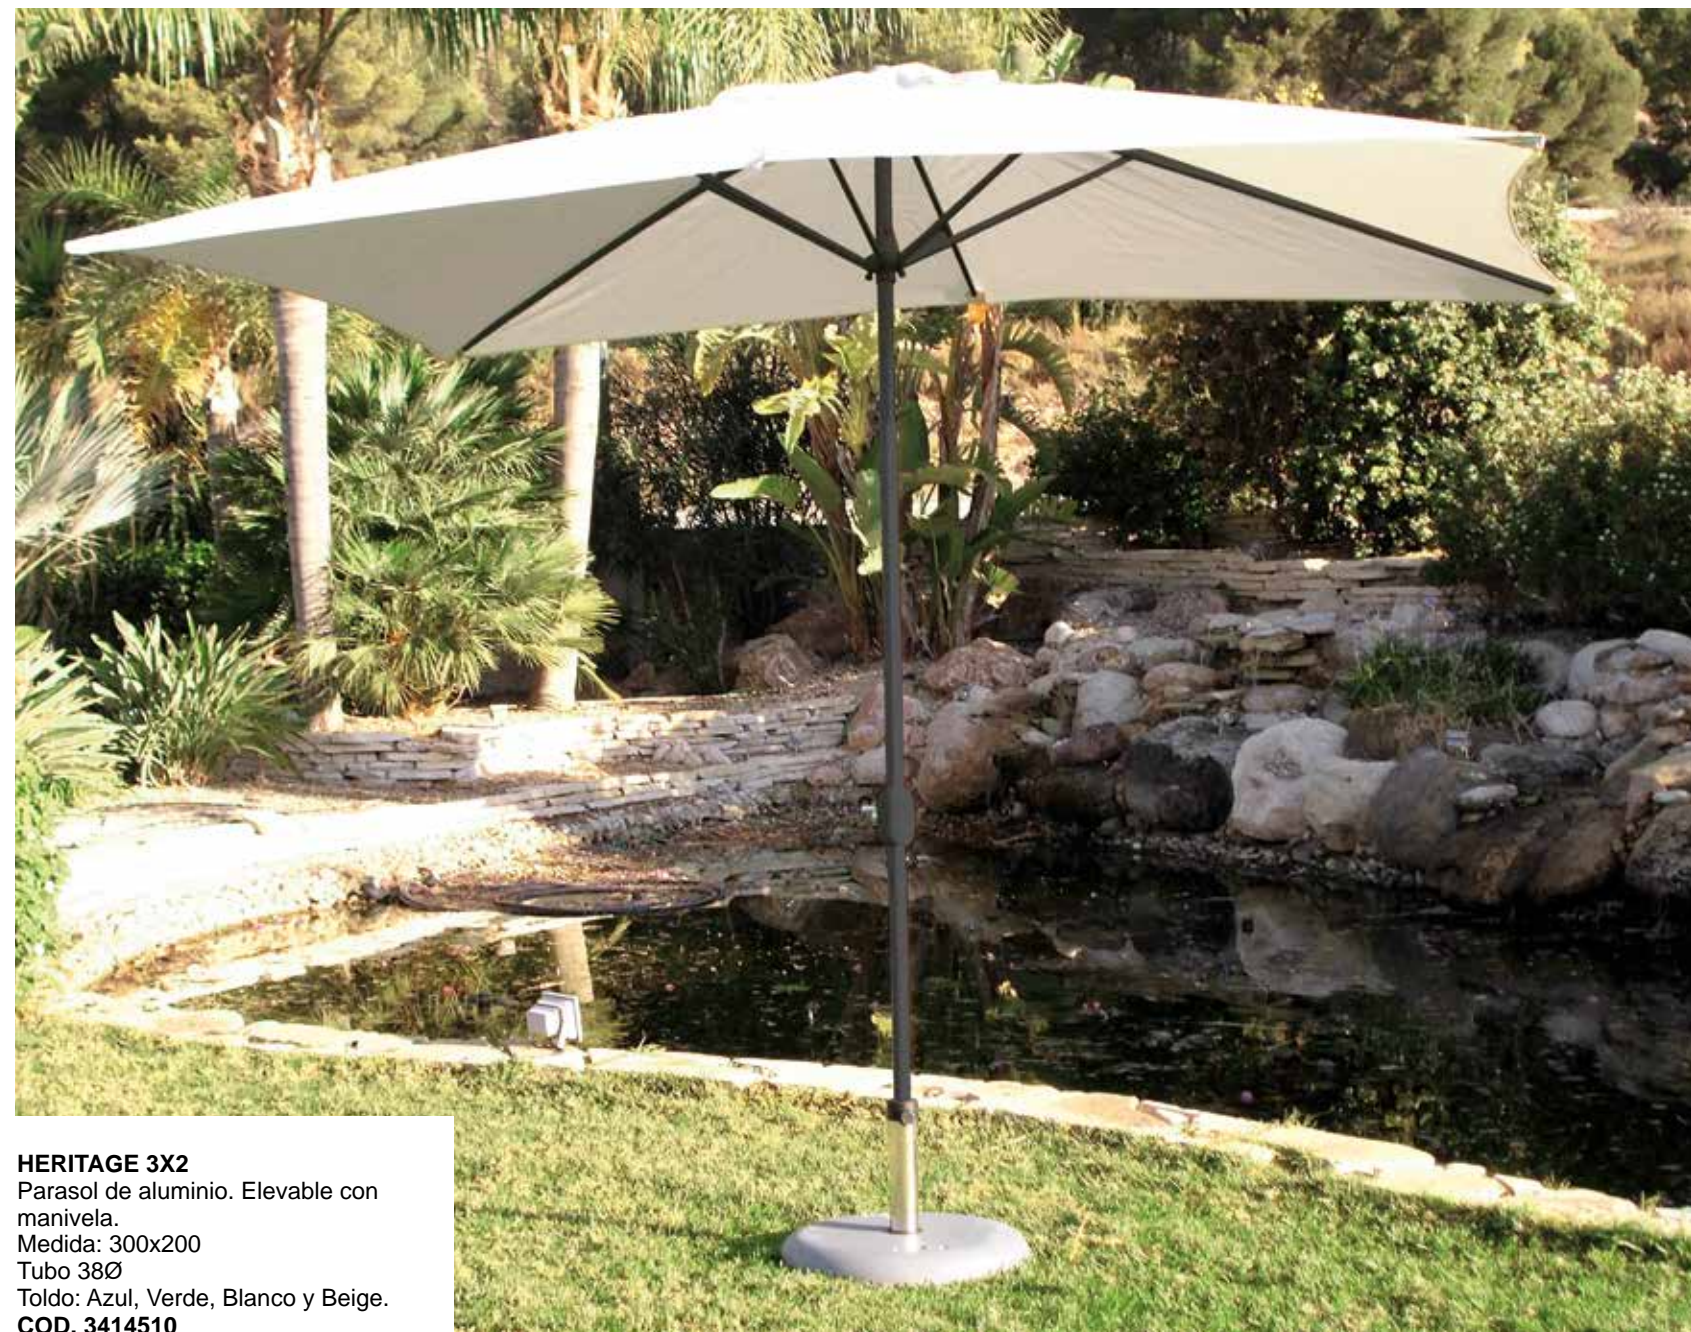

**JUEGO 4 LOSAS**  
 Peso: 25kg. cada una.  
**COD. 3018092**

**TRÉBOL**  
**270 x 460**  
 Parasol de aluminio con manivela.  
 Tubo 48Ø  
 Estructura: Antracita/  
 Toldo Poliéster Beige  
**COD. 1434536**