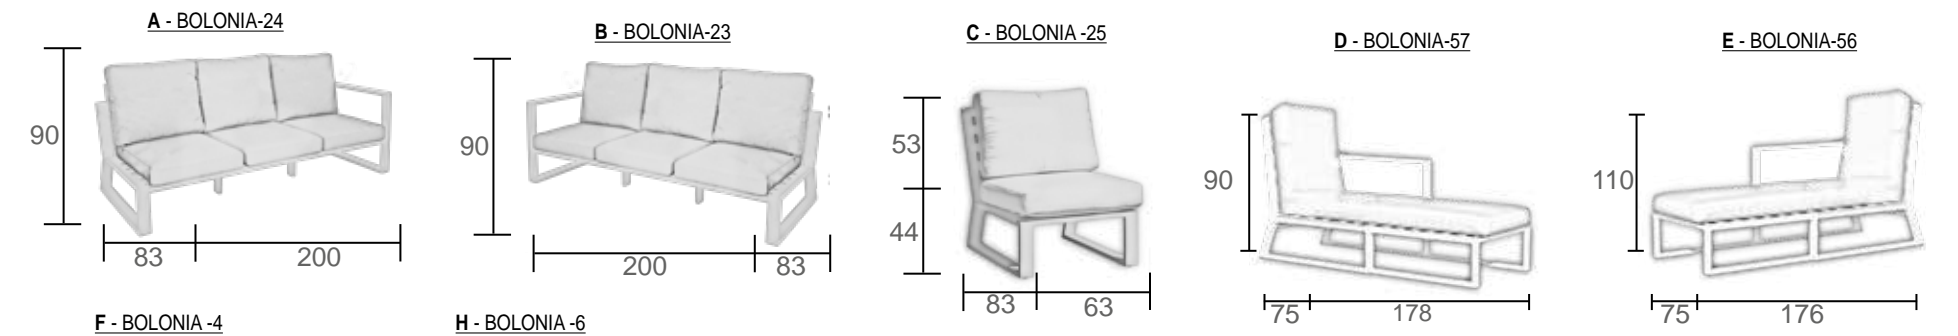

SERIE CHAISLONGUE BOLONIA

ARTICULO	DRALON	DRALON-LUX IMPERMEABLE	D. LUX / IMP. DRYFEEL	FUNDAS PROTECTORAS		
				ALFA	BETTA	GAMMA
A BOLONIA-24 3PL SOFA BRAZO IZQUIERDO / LEFT END SOFA / CANAPÉ BRAS GAUCHE	16118558	16129058	16187058	297533	2910533	2916033
B BOLONIA-23 3PL SOFA BRAZO DERECHO / RIGHT END SOFA / CANAPÉ BRAS DROITE	16118557	16129057	16187057	298036	2912536	1918536
C BOLONIA-25 SILLA MEDIANERA / MIDDLE UNIT / FAUTEUIL CENTRAL	0754065	0759065	0774565	298035	2912535	2918535
D BOLONIA-57 CHAISLONGUE BRAZO IZQ / LEFT END Chaiselongue / Chaiselongue BRAS GAUCHE	1687060	1693060	16119560	297537	2910537	2914537
E BOLONIA-56 CHAISLONGUE BRAZO DCH / RIGHT END Chaiselongue / Chaiselongue BRAS DROITE	1687059	1693059	16119559	295538	298038	2912538
F BOLONIA-6 MESA COMEDOR / DINING TABLE / TABLE SAM	0852574	0852574	0852574	297535	2910535	2914535
G BANCO AUXILIAR - 120 / BENCH / BANC	0829569	0830569	0835069	295535	298035	2912535
H BOLONIA-4 125 MESA CENTRO / COFFEE TABLE / TABLE CENTRE	0039508	0039508	0039508	293039	294539	297039
B + D + F BOLONIA-38 SET CHAISLONGUE IZQ / LEFT END Chaiselongue SET / SET CHAISLONGUE BRAS GAUCHE	16299061	16320561	16420561	2926038	2939538	2979038
B + C + D + H + G BOLONIA-48 SET CHAISLONGUE DCH / RIGHT END Chaiselongue SET / SET Chaiselongue BRAS DROITE	16347062	16371562	16479562	2941049	2960549	2993549