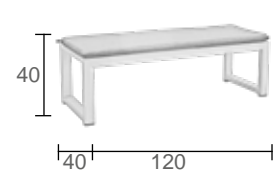

ARTICULO	DRALON	DRALON-LUX IMPERMEABLE	D. LUX / IMP. DRYFEEL	FUNDAS PROTECTORAS		
				ALFA	BETTA	GAMMA
A LOIRA-2 SOFA 2 PLAZAS/RIGHT END SOFA/CANAPÉ BRAS GAUCHE	2978027	2988027	2999527	298031	2911531	2915031
B LOIRA-3 SOFA 3 PLAZAS/LEFT END SOFA/CANAPÉ BRAS GAUCHE	29123028	29136028	29159528	298532	2912532	2916532
C LOIRA-4 HPL MESA CENTRO RECTANGULAR/DINING TABLE/TABLE SAM	2945049	2945049	2945049	296536	298536	2910536
D LOIRA-6 HPL MESA CENTRO CUADRADA/DINING TABLE/TABLE SAM	2938530	2938530	2938530	294535	297035	2910035
E LOIRA-24 SILLA MEDIANERA/MIDDLE UNIT/FAUTEUIL CENTRAL	2939034	2944534	2953034	295533	298533	2911533
F MESA CENTRO ALTA 140 UNIVERSAL	1049072	1049072	1049072	297535	2910535	2914535
G BANCO AUXILIAR -120 ALU.	1129527	1130527	1131527			
A + B + D LOIRA-7 SET RINCONERA HPL/CORNER SET/SET CANAPE D'ANGLE	29239535	29262535	29297535	2921035	2931035	2941535
A + B + C + E LOIRA-8 SET RINCONERA HPL/CORNER SET/SET CANAPE D'ANGLE	29285026	29313526	29357026	2928536	2941036	2953536
A + B + F + G + E LOIRA-30 SET RINCONERA HPL/CORNER SET/SET CANAPE D'ANGLE	29322023	29351523	29399023	2929537	2942037	2954537