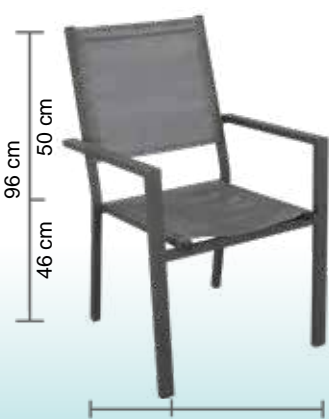

Roma-3
CÓD: 4317544