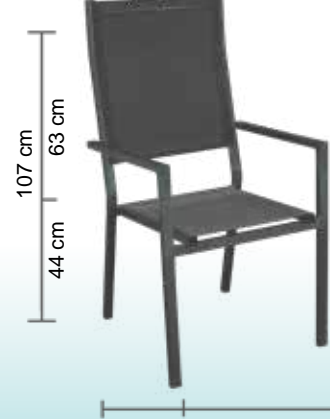

Janeiro-3
CÓD: 4316544