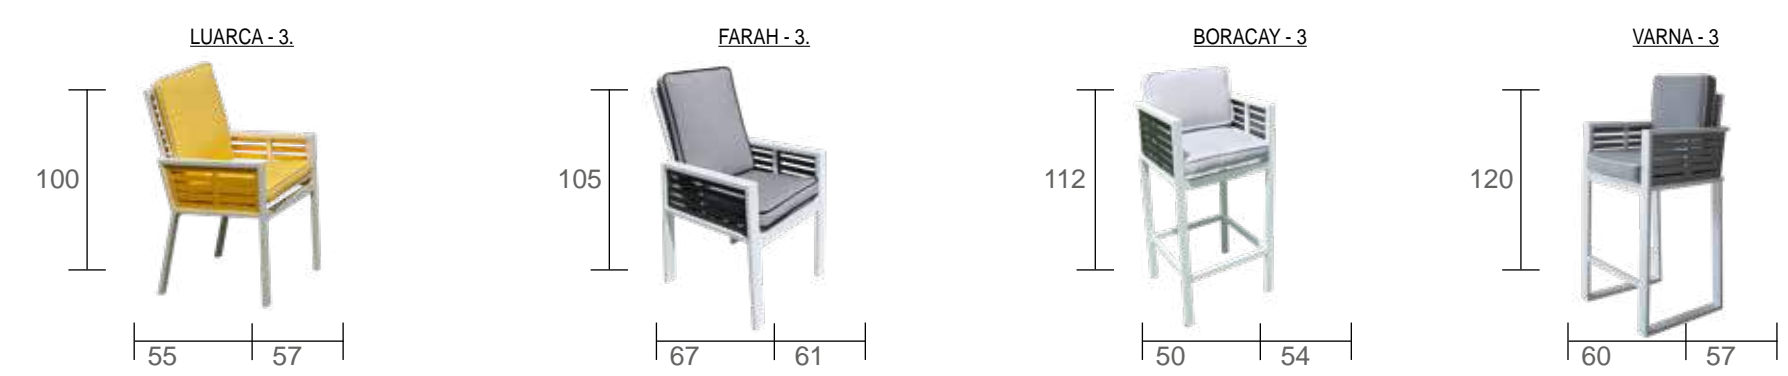

SERIE MIX BICOLOR

ARTICULO	DRALON	DRALON-LUX IMPERMEABLE	D. LUX / IMP. DRYFEEL	FUNDAS PROTECTORAS		
				ALFA	BETTA	GAMMA
LUARCA-180 MESA COMEDOR BICOLOR	00125020	---	---	299020	2913520	2921520
LUARCA-240 MESA COMEDOR BICOLOR	00149022	---	---	2911522	2916522	2927022
LUARCA-300 MESA COMEDOR BICOLOR	00174064	---	---	2918064	2928564	2939064
LUARCA-3 SILLON COMEDOR BICOLOR	0055021	0057021	0062021	297021	2911021	2916021
FARAH-3 SILLON COMEDOR BICOLOR	0062560	0064560	0069560	297060	2911060	2916060

ARTICULO	DRALON	DRALON-LUX IMPERMEABLE	D. LUX / IMP. DRYFEEL	FUNDAS PROTECTORAS		
				ALFA	BETTA	GAMMA
LAGOS-15 CAMA BICOLOR INDIVIDUAL	0099561	00103561	00122061	298061	2912561	2918561
LAGOS-30 CAMA BICOLOR DOBLE	00159065	00167065	00205065	2914565	2921565	2930565
LAGOS-50 MESA AUXILIAR HPL BICOLOR	3028530	---	---	293062	295562	297562

ARTICULO	DRALON	DRALON-LUX IMPERMEABLE	D. LUX / IMP. DRYFEEL	FUNDAS PROTECTORAS		
				ALFA	BETTA	GAMMA
BORACAY-130 HPL MESA BAR BICOLOR	0079063			297063	2970115	2915563
BORACAY-70 HPL MESA BAR BICOLOR	0069044			295544	299044	2913044
BORACAY-2 TABURETE BICOLOR	0064045	0066045	0072045	294045	297545	2912045
VARNA-2 TABURETE BICOLOR C/RESPALDO	0079037	0081037	0087037	294037	297537	2912037