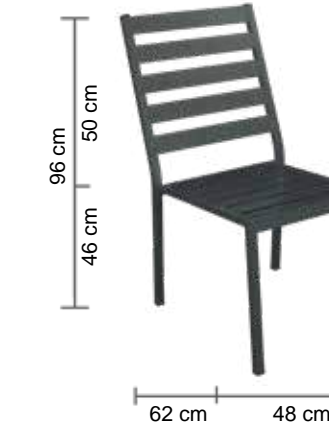

Graciela-2
CÓD: 4317544