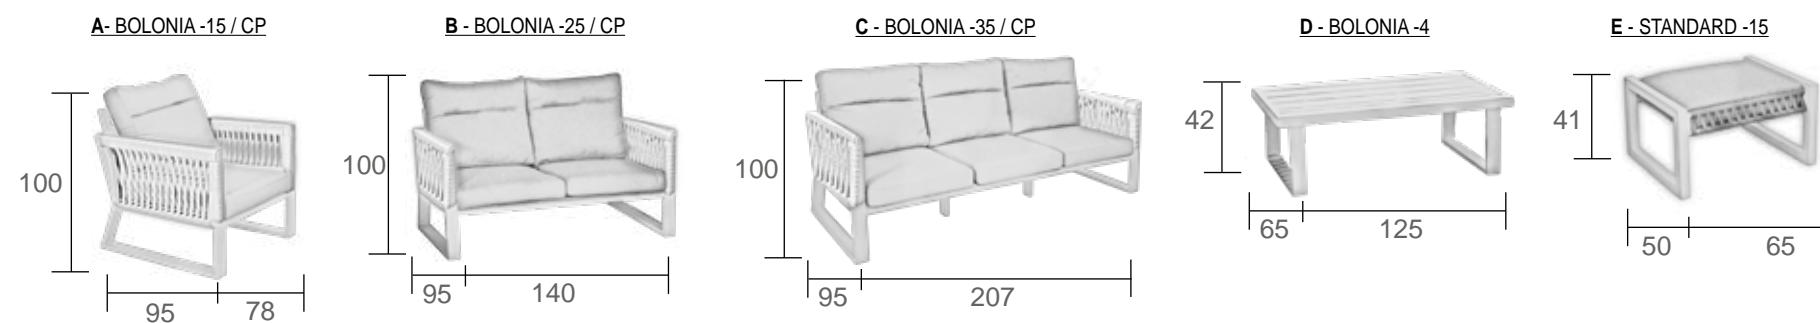

SERIE SOFÁ BOLONIA CUERDA RECLINABLE