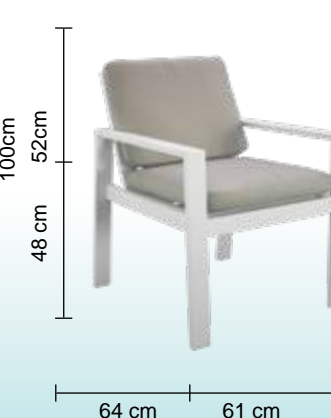

Camelia - 35
CÓD: 4349544