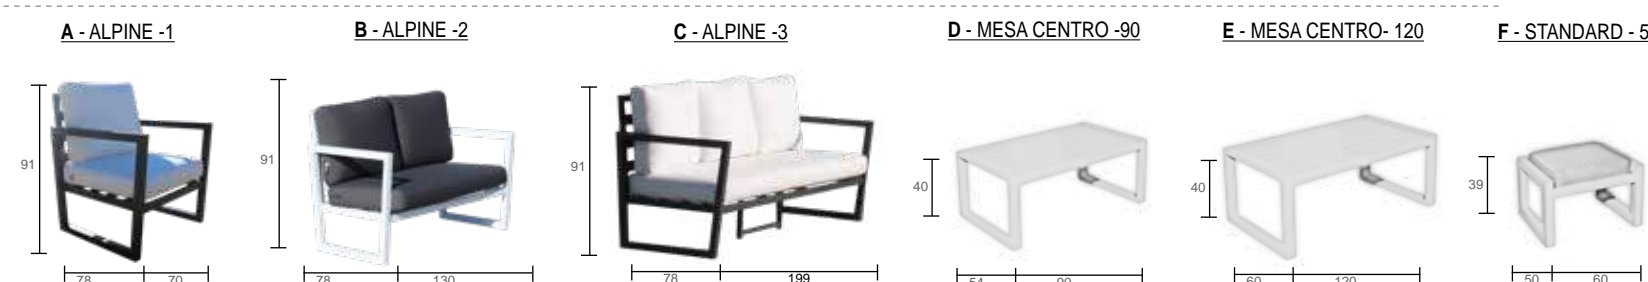

SERIE SOFÁ ALPINE

ARTICULO	DRALON	DRALON-LUX IMPERMEABLE	D. LUX / IMP. DRYFEEL	FUNDAS PROTECTORAS		
				ALFA	BETTA	GAMMA
A ALPINE-1 SILLON/ARMCHAIR/FAUTEUIL	2964567	2969567	2981067	295588	298588	2911588
B ALPINE-2 SOFA 2 PLAZAS/SOFA/CANAPÉ	2998068	29108568	29124068	298089	2911589	2915089
C ALPINE-3 SOFA 3 PLAZAS/SOFA/CANAPÉ	29127069	29139569	29159069	298590	2912590	2916590
D MESA CENTRO-90/COFFEE TABLE/TABLE CENTRE	2929558	2929558	2929558	294558	297058	299058
E MESA CENTRO-120/COFFEE TABLE/TABLE CENTRE	2938563	2938563	2938563	296563	298563	2910563
F STANDARD-5 REPOSAPIES UNIVERSAL/FOOTSTOOL/REPOSE-PIEDS	2923065	2924065	2927065	294065	296065	298065
Ax2+B+E ALPINE-7 SET 2 PLAZAS/SOFA SET/SET CANAPÉ	29256576	29277076	29315576	2923591	2935591	2947091
Ax2+C+F ALPINE-8 SET 3 PLAZAS/SOFA SET/SET CANAPÉ	29294577	29317077	29359577	2926092	2938092	2950092