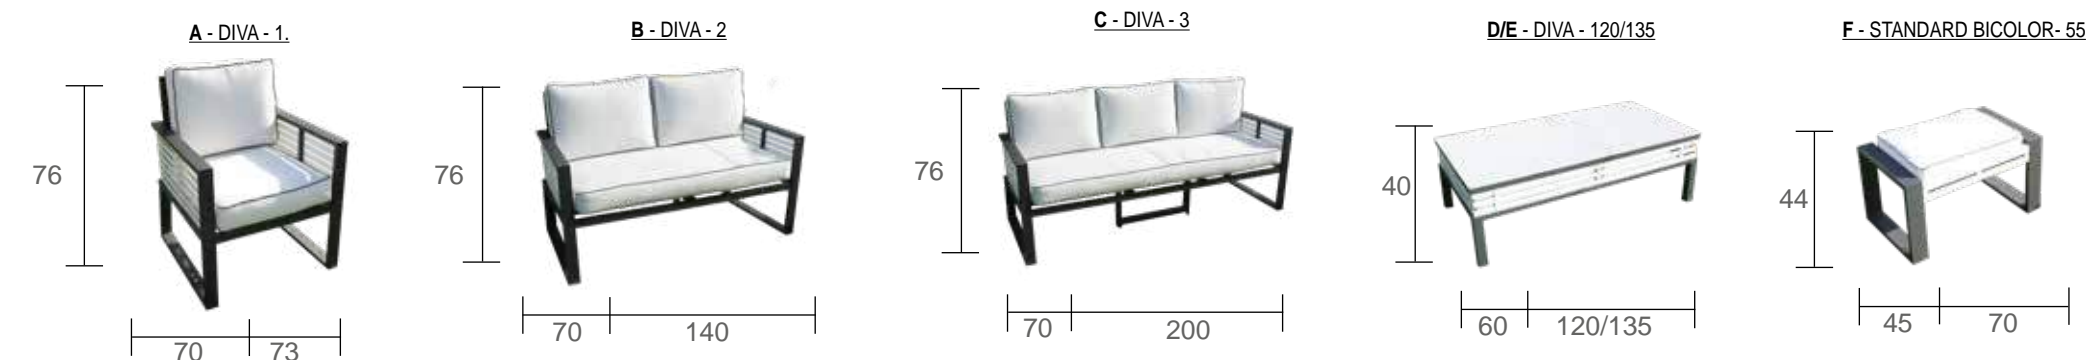

SERIE DIVA

	ARTICULO	DRALON	DRALON-LUX IMPERMEABLE	D. LUX / IMP. DRYFEEL	FUNDAS PROTECTORAS		
					ALFA	BETTA	GAMMA
A	DIVA-1 SILLON BICOLOR	0078051	0081051	0089551	297531	2912031	2918531
B	DIVA-2 SOFA BICOLOR 2 PLAZAS	00112570	00117570	00133570	299032	2914532	2923532
C	DIVA-3 SOFA 3 PLAZAS BICOLOR	00139052	00146052	00169552	2912533	2919033	2932033
D	BICOLOR HPL MESA CENTRO-120	0059033	0059033	0059033	294065	296065	298065
E	BICOLOR HPL MESA CENTRO-135	0069039	0069039	0069039	296536	298536	2910536
F	BICOLOR STANDARD-55 REPOSAPIES	0042026	0043026	0048026	296536	298536	2910536
Ax2 + B + D	DIVA-7 SET SOFA BICOLOR 2 PLAZAS	25327566	25338566	25371566	2930531	2947031	2971031
Ax2 + C + E	DIVA-8 SET SOFA BICOLOR 3 PLAZAS	26364067	26377067	26417567	2934032	2951532	2979532