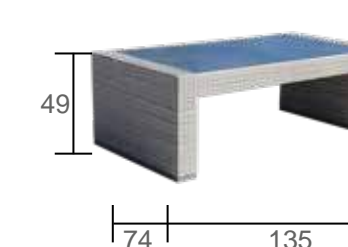

D - ALBANY - 135