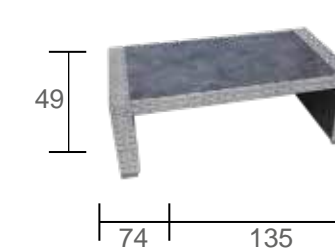

D - BORNEO - 4