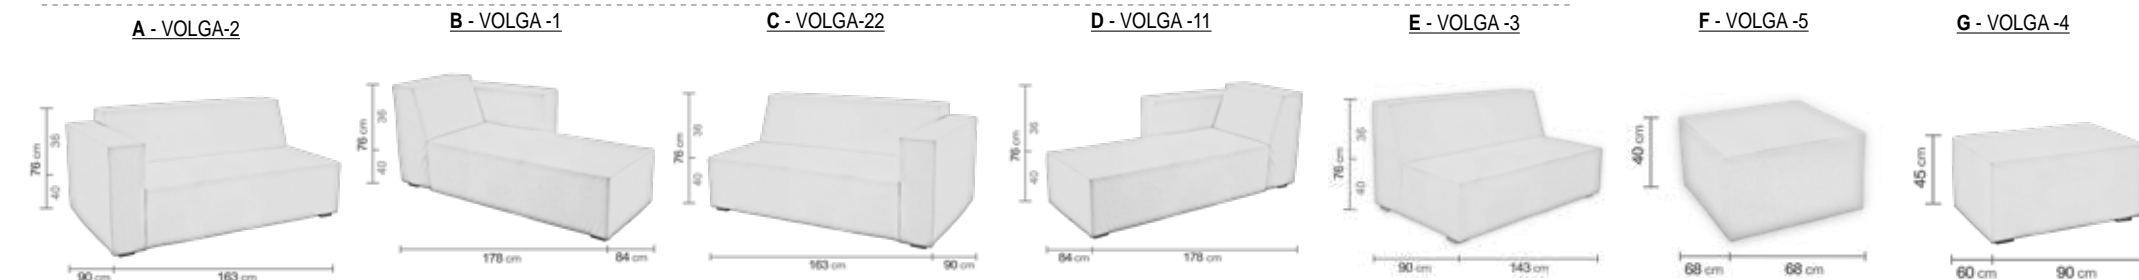

SERIE VOLGA

ARTICULO	DRALON	FUNDAS PROTECTORAS		
		ALFA	BETTA	GAMMA
A VOLGA-2 SOFA RINCON BRAZO DERECHO / RIGHT END SOFA / CANAPÉ BRAS DROITE	03139044	299031	2914531	2923531
B VOLGA-1 Chaiselongue BRAZO IZQUIERDO / LEFT END / BRAS GAUCHE	16139076	299032	2914532	2923532
C VOLGA-22 SOFA BRAZO IZQUIERDO / LEFT END SOFA / CANAPÉ BRAS GAUCHE	04139031	298033	2910533	2915033
D VOLGA-11 Chaiselongue BRAZO DCHO / RIGHT END Chaiselongue	04139030	299035	2914535	2923535
G VOLGA-4 MESA CENTRO / COFFEE TABLE / TABLE CENTRE	0338546	296536	298536	2910536
E VOLGA-3 SILLA MEDIANERA DOBLE / DOUBLE MIDDLE CHAIR	02117552	298033	2910533	2915033
F VOLGA-5 REPOSAPIES / FOOTSTOOL / REPOSE-PIEDS	0935024	294038	296038	298038