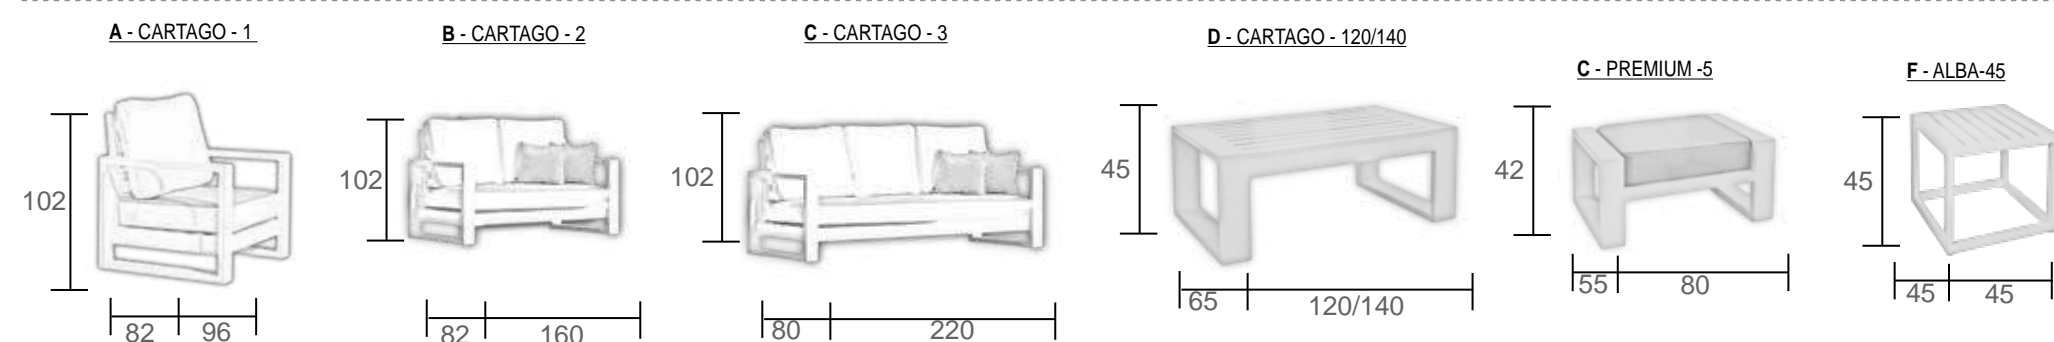

SERIE CARTAGO / COLOSEO

	ARTICULO	DRALON	DRALON-LUX IMPERMEABLE	D. LUX / IMP. DRYFEEL	FUNDAS PROTECTORAS		
					ALFA	BETTA	GAMMA
A	CARTAGO-1 PL SILLON / ARMCHAIR / FAUTEUIL	1679566	1684066	16105066	297531	2910566	2916066
B	CARTAGO-2 PL SOFA / CANAPÉ	16118067	16126067	16164567	299032	2914532	2923532
C	CARTAGO-3 PL SOFA / CANAPÉ	16148568	16159568	16208068	2912533	2919033	2932033
D	CARTAGO-120 MESA CENTRO / COFFEE TABLE / TABLE CENTRE	1659069			296570	298570	2910570
	CARTAGO-140 MESA CENTRO / COFFEE TABLE / TABLE CENTRE	1665069			298069	299569	2912569
E	PREMIUM - 5 REPOSAPIES / FOOTSTOOL / REPOSE-PIEDS	0349051	0352051	0384051	297051	298551	2910551
Ax2 + B + D	CARTAGO-7 SET SOFA / SOFA SET / SET CANAPÉ	16336071	16353071	16433571	2930571	2944071	2966071
Ax2 + C + D	CARTAGO-8 SET SOFA / SOFA SET / SET CANAPÉ	16372572	16392572	16483072	2935572	2949572	2976572
	ALHAMA-4 MESA CENTRO	2048519					
A	COLOSEO-3PL SOFA / CANAPÉ	03198503	03213003	03285003	2912533	2919033	2932033
B	COLOSEO-2 CAMA CHAISLONGUE / DAYBED CHAISLONGUE	02179093	02192593	02255093	2912533	2919033	2932033
D	ALBA-45 MESA AUXILIAR / SIDE TABLE / TABLE D'APPOINT	0023543			293034	295534	297534