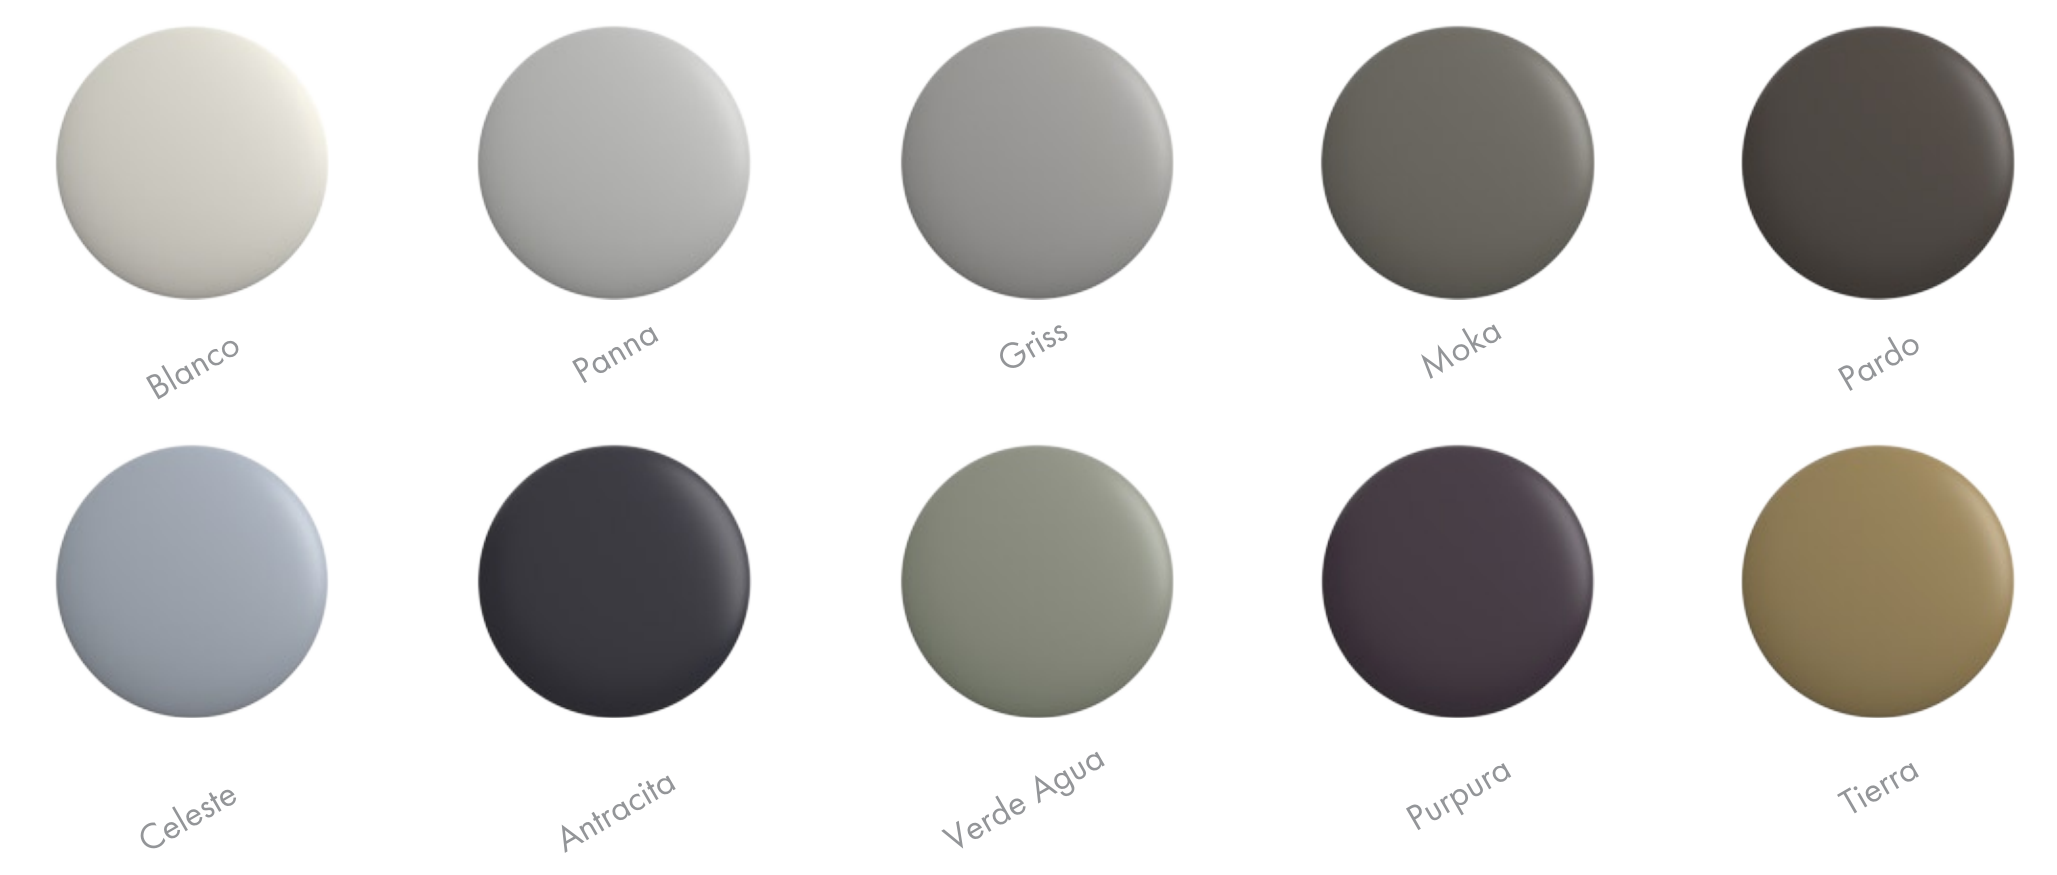

Acabados Laca