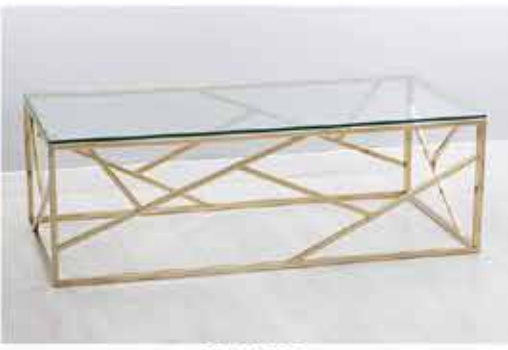

703008

SILLA 50x61x85 CM

(1 PC)

162 Puntos

654034

CONSOLA GOLD 115x30x78 CM

(1 PC)

510 Puntos